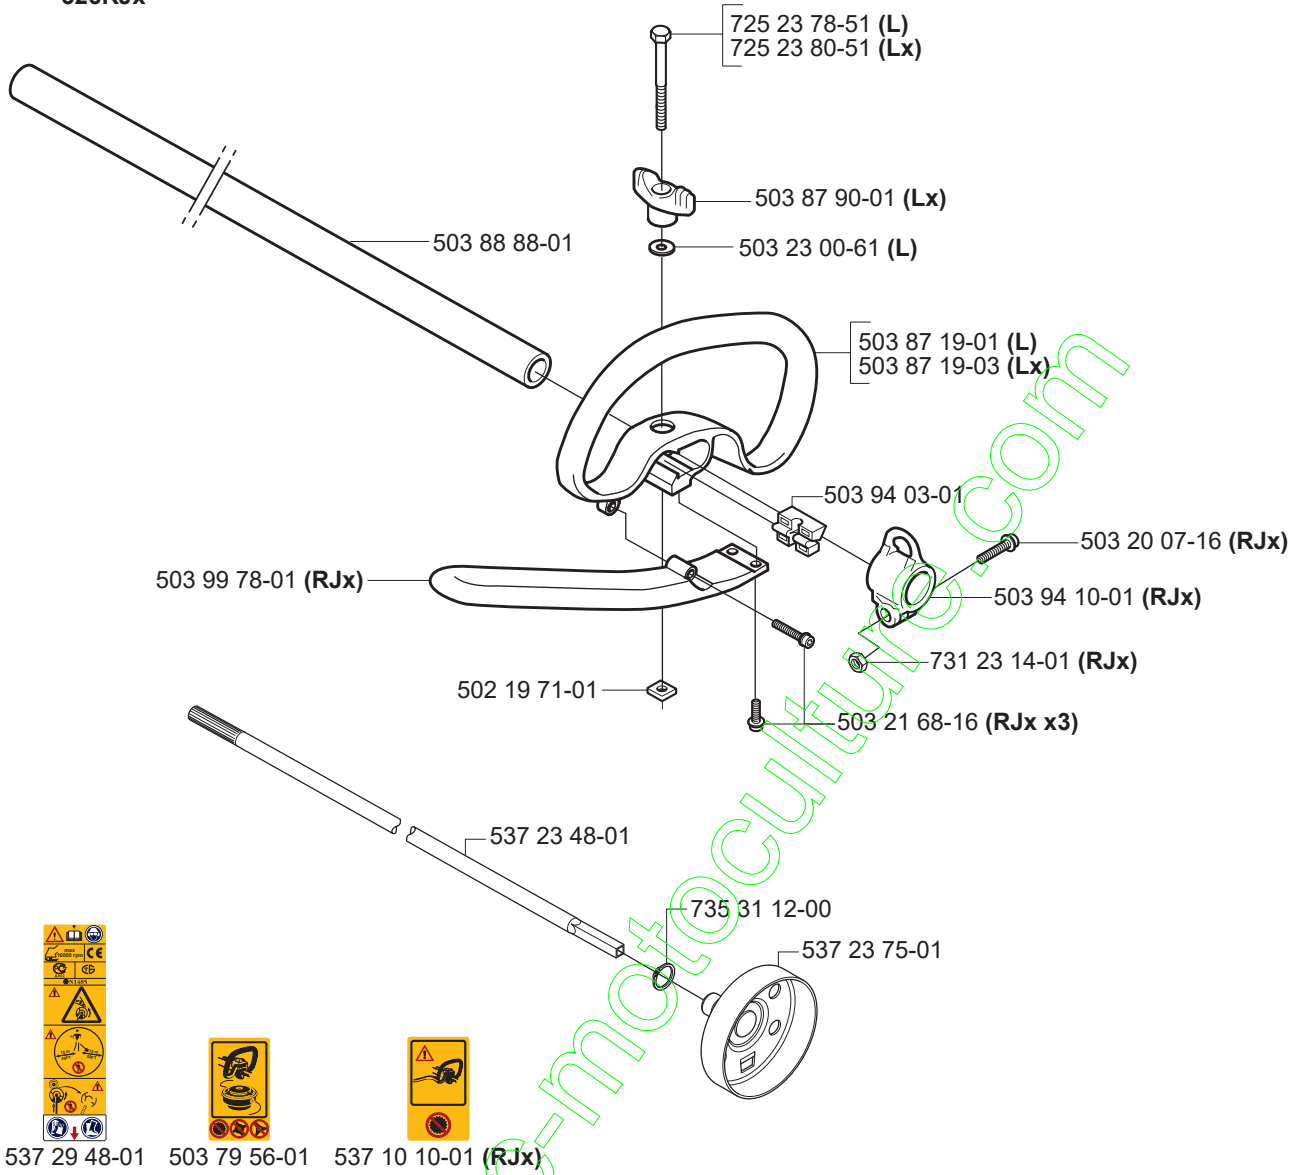

323R, 323L, 326C, 326L, 326Lx, 326LDx, 326Rx, 326RJx

**Spare parts
Ersatzteile
Pièces détachées
Reserve onderdelen
Repuestos
Reservdelar**

A *compl 537 19 92-02

B 326C

C 323L
326L, Lx
326RJx

D 326LDx
*compl 537 07 99-01

E

323R
326Rx
*compl 503 72 43-09

326Rx

323R

537 29 48-01

F 323L
326C, L, Lx, LDx, RJx
*compl 503 85 29-02

G 323R
326Rx
*compl 537 18 35-07

H 323L, R

J 326C, L, Lx, LDx, RX, RJx

K

L

*compl 544 07 11-01

M *compl 537 06 86-02

N *compl 537 41 87-01

**compl 537 06 33-02 (326)

P 326
*compl 537 08 51-02

Q 326
*compl 537 08 52-01
**compl 537 04 12-05
***compl 537 30 96-01

R 323
*compl 537 03 20-08

S 323
*compl 537 04 11-02
**compl 537 04 12-03
***compl 537 30 96-01

T

*compl 503 85 24-74 (326)
 **compl 503 85 24-75 (323)