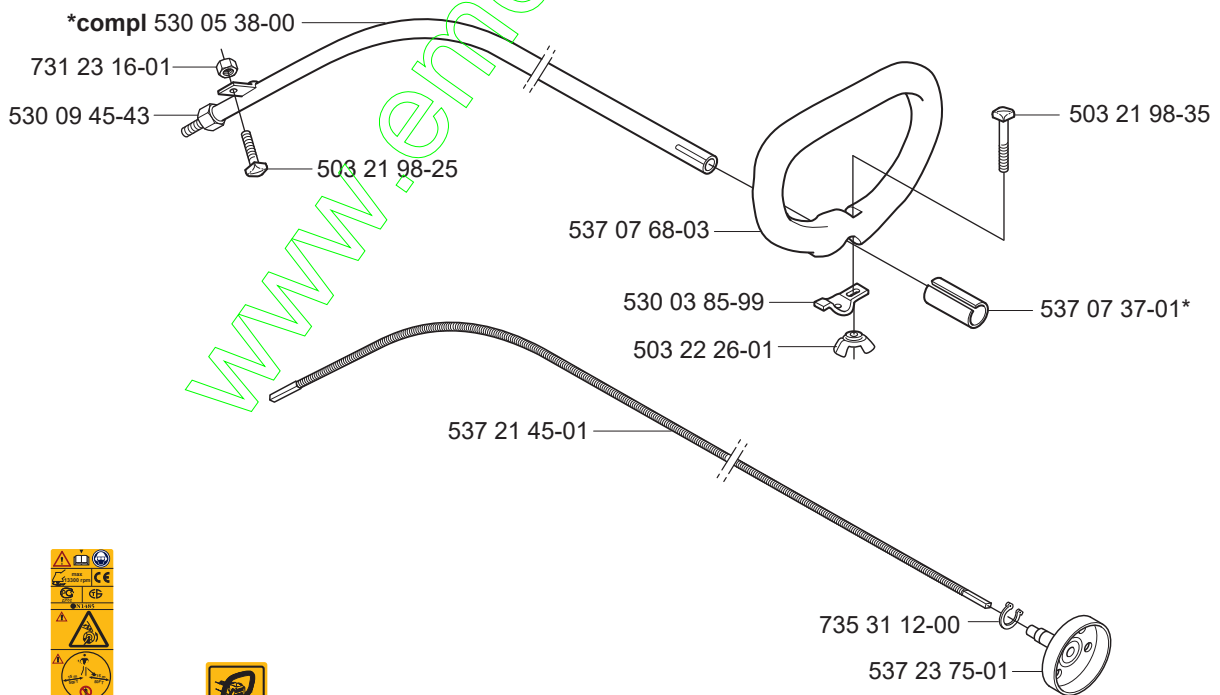

323R, 323L, 326C, 326L, 326Lx, 326LDx, 326Rx, 326RJx

**Spare parts
Ersatzteile
Pièces détachées
Reserve onderdelen
Repuestos
Reservdelar**

A *compl 537 19 92-02

B 326C

C 323L
326L, Lx
326RJx

D 326LDx
*compl 537 07 99-01

E

323R
326Rx
*compl 503 72 43-09

326Rx

323R

537 29 48-01

F 323L
326C, L, Lx, LDx, RJx
*compl 503 85 29-02

G 323R
326Rx
*compl 537 18 35-07

H 323L, R

Q 326
*compl 537 08 52-01
**compl 537 04 12-05
***compl 537 30 96-01

R 323
*compl 537 03 20-08

S 323
*compl 537 04 11-02
**compl 537 04 12-03
***compl 537 30 96-01

T

*compl 503 85 24-74 (326)
 **compl 503 85 24-75 (323)