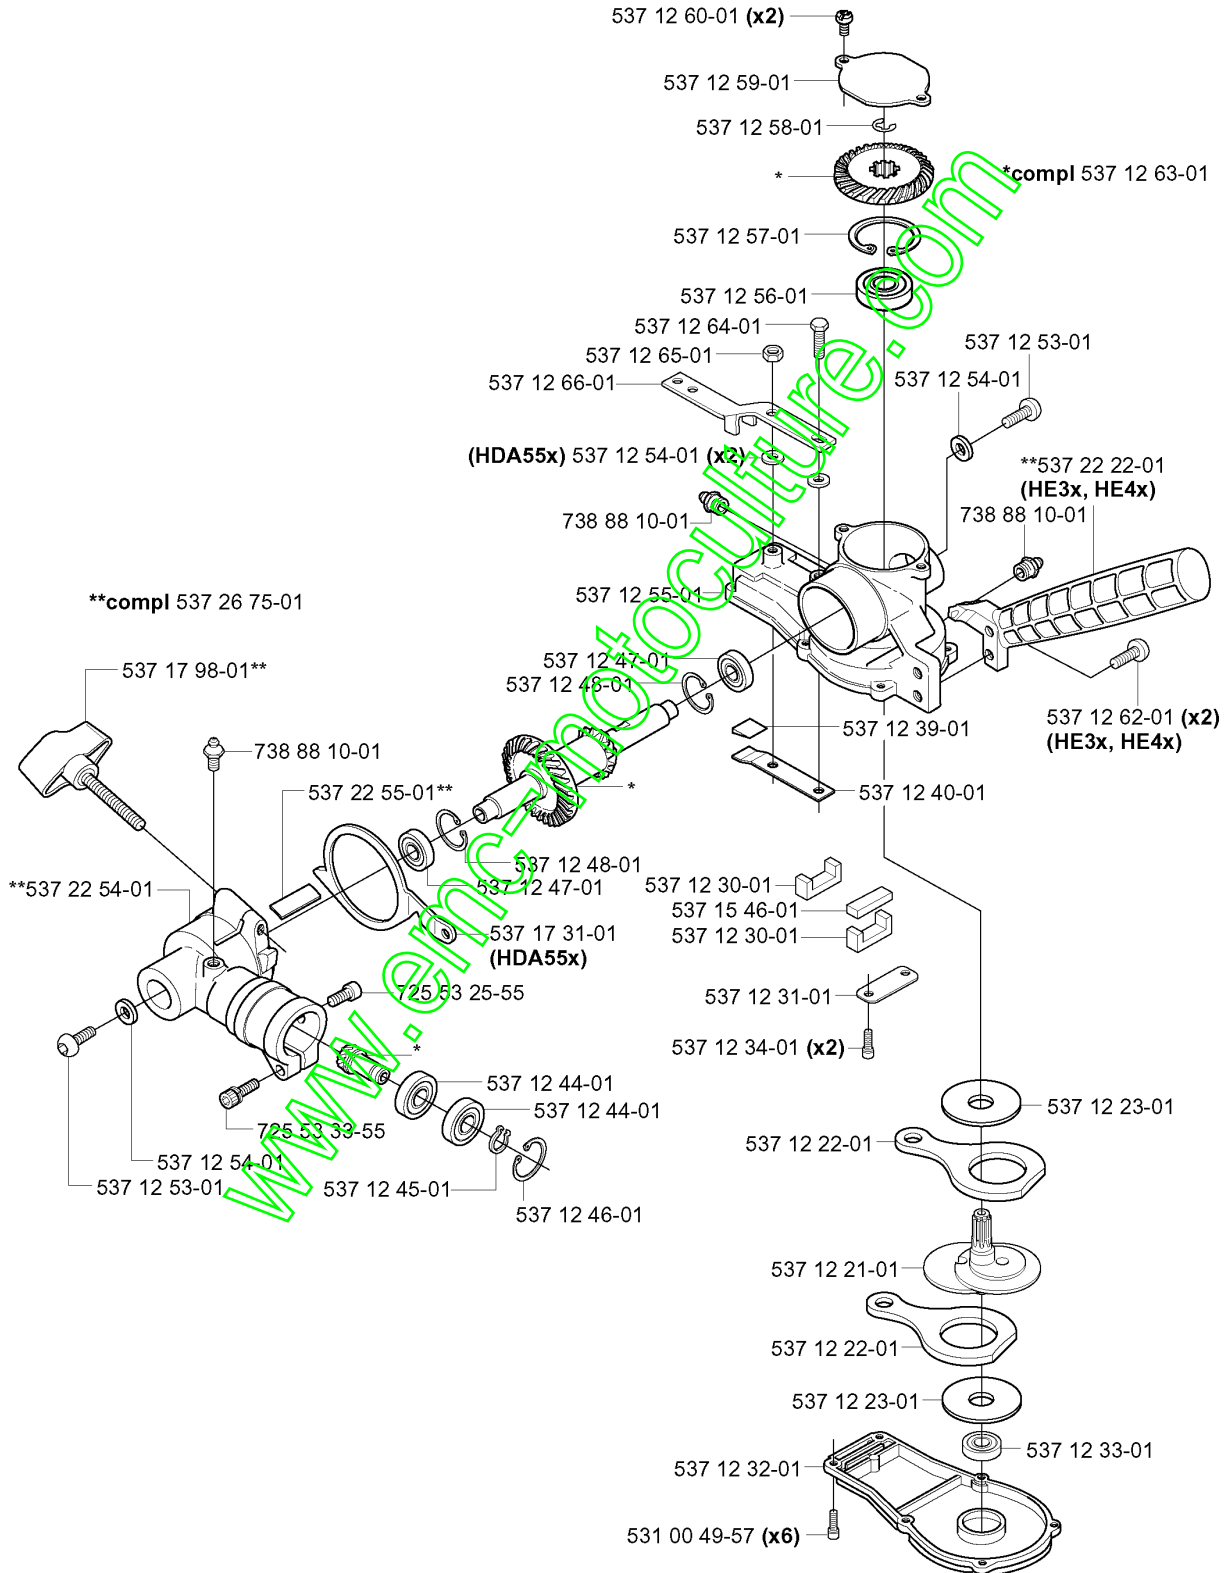

SPARE PARTS LIST

HEDGE TRIMMERS/POLE HEDGE
TRIMMERS

325 HES X-SERIES,
20040100001-20050600000

www.emotoculture.com

A

CARTER D'ENGRENAGE

325 HE3 X-SERIES, 20040100001-20050600000

Numéro de Pièce	Description	Remarque	QTÉ Kit équipement
531 00 49-57	VIS		6
537 12 21-01	ARBRE		1
537 12 22-01	BIELLE		1
537 12 22-01	BIELLE		1
537 12 23-01	RONDELLE		1
537 12 23-01	RONDELLE		1
537 12 30-01	JOINT		1
537 12 30-01	JOINT		1
537 12 31-01	SUPPORT		1
537 12 32-01	ENJOLIVEUR		1
537 12 33-01	ROULEMENT À BILLES		1
537 12 34-01	VIS		2
537 12 39-01	JOINT		1
537 12 40-01	TUBE D'ESPACEMENT		1
537 12 44-01	ROULEMENT À BILLES		1
537 12 44-01	ROULEMENT À BILLES		1
537 12 45-01	ANNEAU DE SÉCURITÉ		1
537 12 46-01	ANNEAU DE SÉCURITÉ		1
537 12 47-01	ROULEMENT À BILLES		1
537 12 47-01	ROULEMENT À BILLES		1
537 12 48-01	ANNEAU DE SÉCURITÉ		1
537 12 48-01	ANNEAU DE SÉCURITÉ		1
537 12 53-01	VIS		1
537 12 53-01	VIS		1
537 12 54-01	RONDELLE		1
537 12 54-01	RONDELLE	HDA55X	2
537 12 54-01	RONDELLE		1
537 12 55-01	CARTER D'ENGRENAGE		1
537 12 56-01	ROULEMENT À BILLES		1
537 12 57-01	ANNEAU DE SÉCURITÉ		1
537 12 58-01	ANNEAU DE SÉCURITÉ		1
537 12 59-01	ENJOLIVEUR		1
537 12 60-01	VIS		2
537 12 62-01	VIS	HE3X, HE4X	2
537 12 63-01	ENGRENAGE		1
537 12 64-01	VIS		1
537 12 65-01	ÉCROU		1
537 12 66-01	BASEPLATE		1
537 15 46-01	JOINT		1
537 17 31-01	LIMITEUR D'ANGLE	HDA55X	1
537 17 98-01	BOUTON		1
537 22 22-01	POIGNÉE	HE3X, HE4X	1
537 22 54-01	CARTER D'ENGRENAGE		1
537 22 55-01	JOINT		1
537 26 75-01	KIT		1
725 53 25-55	VIS IHSCM		1
725 53 33-55	VIS IHSCM		1
738 88 10-01	GRAISSEUR		1
738 88 10-01	GRAISSEUR		1
738 88 10-01	GRAISSEUR		1