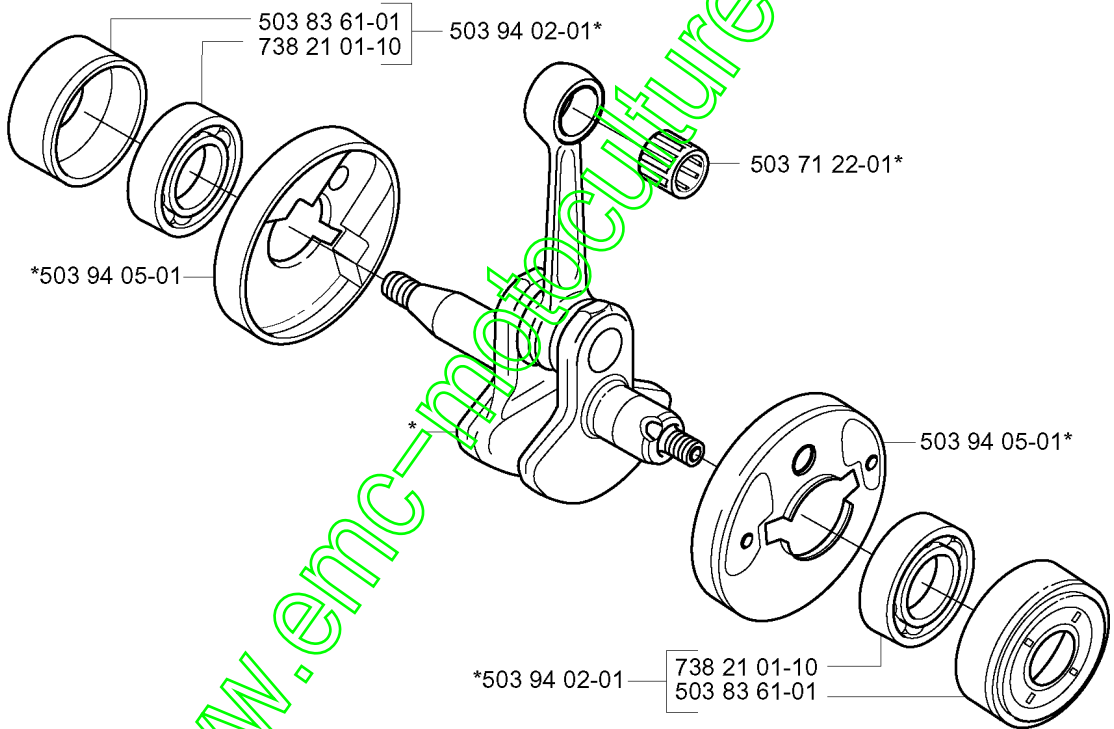

www.emc-motoculture.com

K

Numéro de Pièce	Description	Remarque	QTÉ Kit équipement
503 20 02-35	VIS IHSCFM		4
503 20 29-50	VIS IHSCFM		2
503 28 90-41	SEGMENT		2
503 71 22-01	ROULEMENT		1
503 87 17-01	ECRAN PARE-ETINCELLES		1
537 01 32-75	PISTON		1
537 01 41-01	JOINT		1
537 03 20-05	PISTON		1
537 03 94-01	SILENCIEUX COMPLET		1
737 44 08-00	ANNEAU DE SÉCURITÉ		2

www.emc-motoculture.com

L

Numéro de Pièce	Description	Remarque	QTÉ Kit équipement
503 21 68-20	VIS IHSCFT		3
503 21 68-20	VIS IHSCFT		1
503 21 68-20	VIS IHSCFT		4
503 21 68-25	VIS IHSCFT		2
503 21 71-16	VIS IHSCFT		1
537 04 11-01	CARTER MOTEUR		1
537 04 12-03	CARTER D'EMBAYAGE		1
537 07 36-01	RESSORT		1
537 08 86-01	TAMBOUR D EMBAYAGE COMPLET		1
537 30 96-01	DOUILLE		1

www.emc-motoculture.com

M *compl 503 85 24-74

Numéro de Pièce	Description	Remarque	QTÉ Kit équipement
503 71 22-01	ROULEMENT		1
503 83 61-01	SUPPORT		1
503 83 61-01	SUPPORT		1
503 85 24-74	VILEBREQUIN COMPLET		1
503 94 02-01	SUPPORT		1
503 94 02-01	SUPPORT		1
503 94 05-01	COUPE		1
503 94 05-01	COUPE		1
738 21 01-10	ROULEMENT À BILLES		1
738 21 01-10	ROULEMENT À BILLES		1