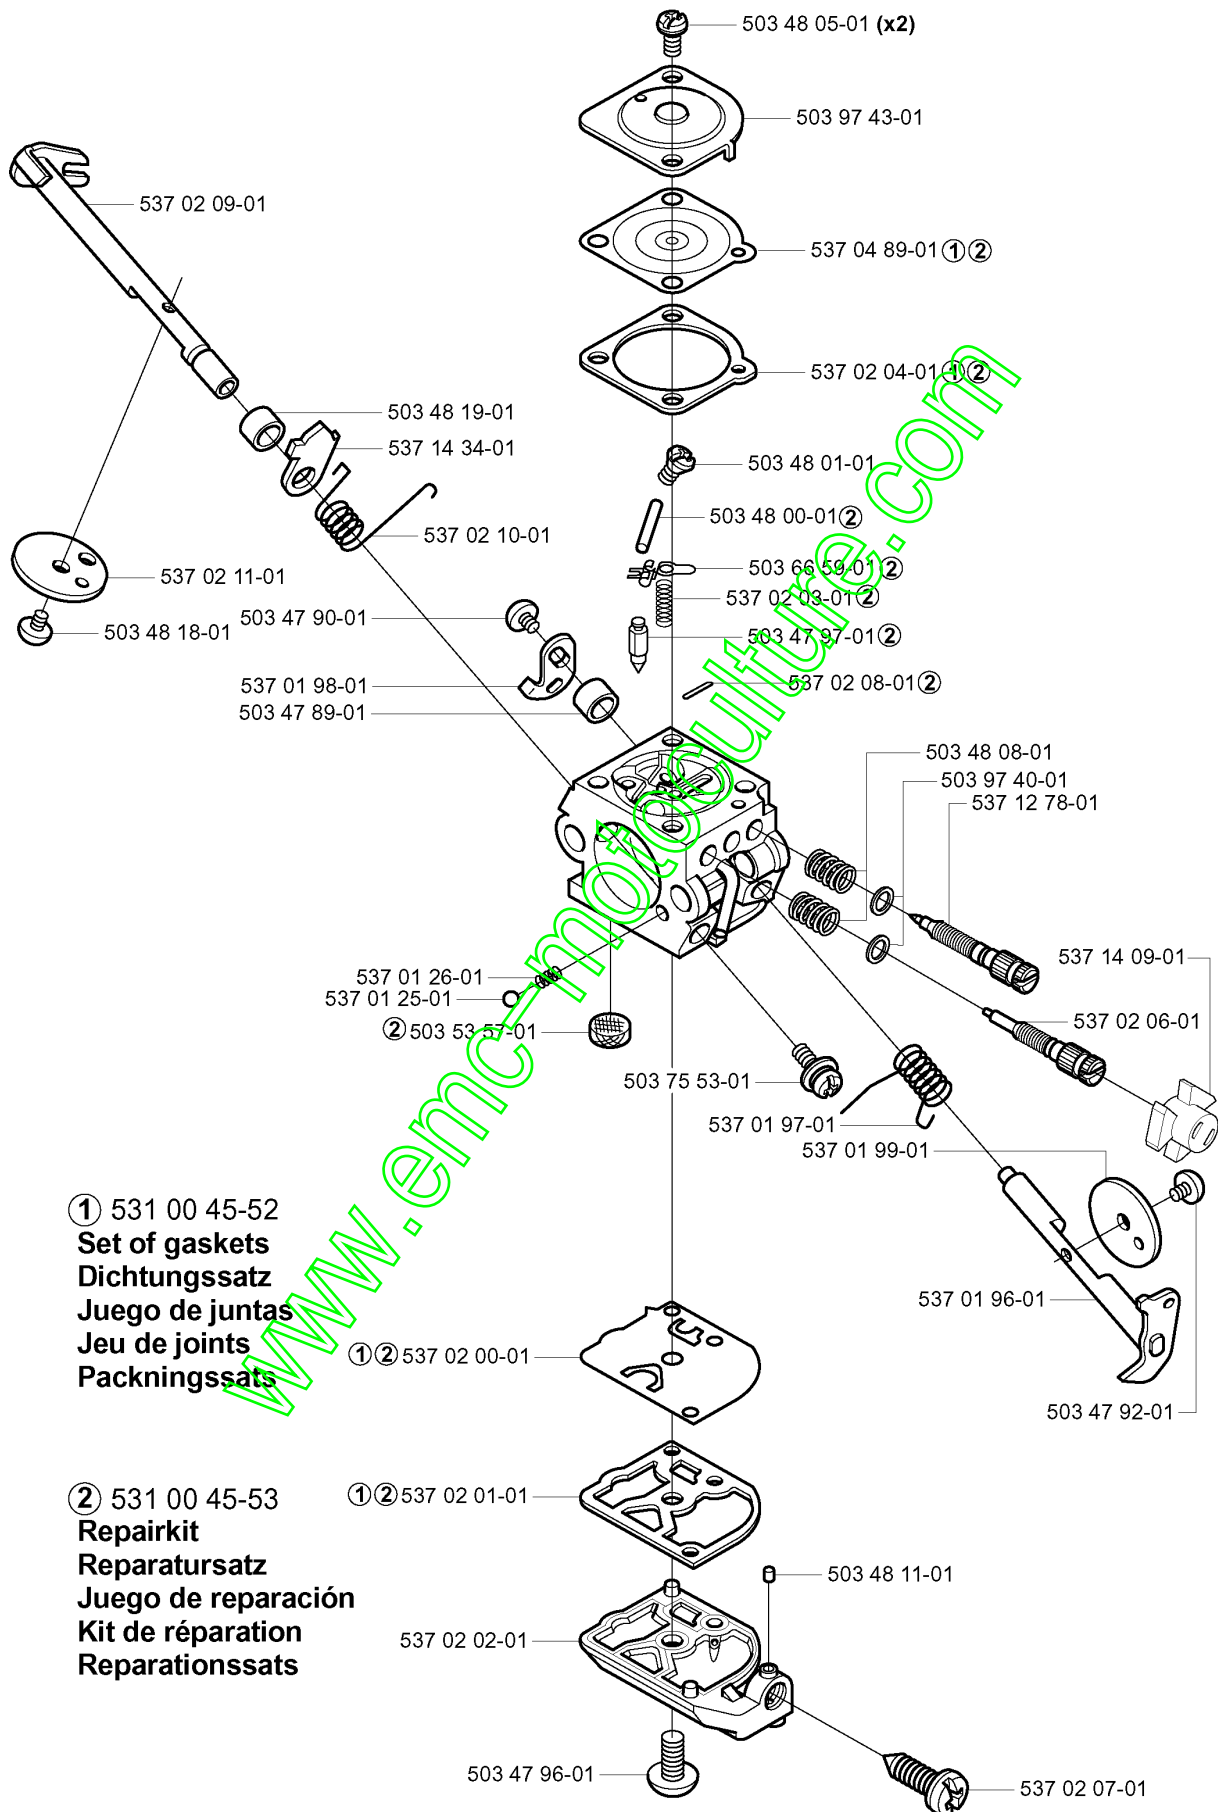

P compl 503 28 31-13

ZAMA C1Q - EL 14