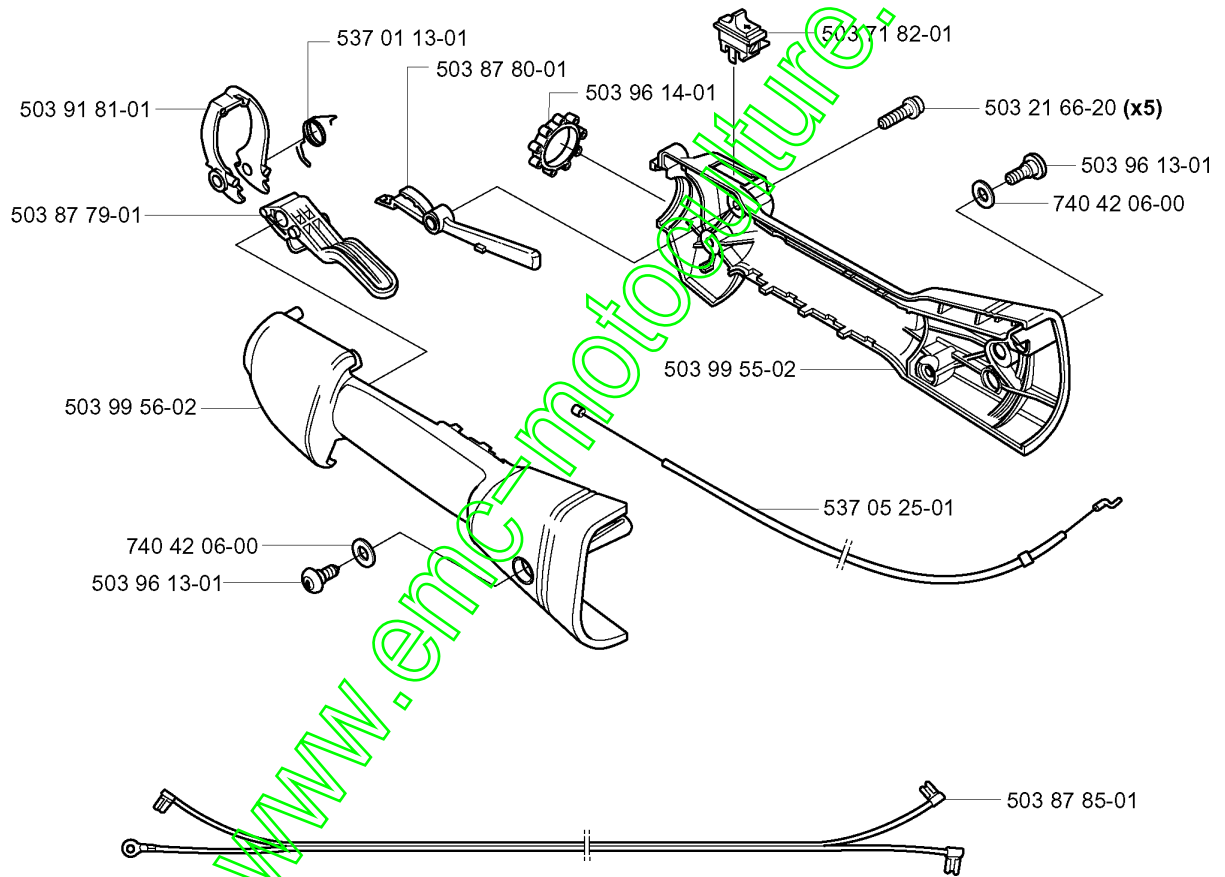

www.emc-motoculture.com

B HE4x

www.emc-motoculture.com

Numéro de Pièce	Description	Remarque	QTÉ Kit équipement
503 20 07-16	VIS IHSCFM		1
503 86 45-01	ARBRE-MOTEUR		1
503 88 88-01	TUBE		1
503 94 10-01	CROCHET		1
537 08 39-01	AUTOCOLLANT		1
537 08 55-01	POIGNÉE		1
537 08 86-01	TAMBOUR D EMBRAYAGE COMPLET		1
731 23 14-01	ECROU HEXAGONAL		1

www.emc-motoculture.com

C

Numéro de Pièce	Description	Remarque	QTÉ Kit équipement
501 36 02-05	RONDELLE		4
501 36 49-38	VIS		1
537 12 25-01	COUTEAU		1
537 12 25-01	COUTEAU		1
537 12 36-01	KNIFE COVER		1
537 12 38-01	VIS		1
537 12 41-01	PLAQUE DE PROTECTION	HDA55X	1
537 18 44-01	RAIL DE GUIDAGE		1
537 18 45-01	VIS		1
537 18 46-01	VIS		3
537 18 47-01	ÉCROU		4

www.emc-motoculture.com

D

Numéro de Pièce	Description	Remarque	QTÉ Kit équipement
503 21 66-20	VIS IHSCT		5
503 71 82-01	INTERRUPTEUR		1
503 87 79-01	THROTTLE TRIGGER		1
503 87 80-01	GÂCHETTE DE SÉCURITÉ		1
503 87 85-01	CÂBLE DE COURT-CIRCUIT		1
503 91 81-01	LEVIER D'ACCÉLÉRATION		1
503 96 13-01	VIS		1
503 96 13-01	VIS		1
503 96 14-01	AMORTISSEUR		1
503 99 55-02	DEMI-POIGNÉE		1
503 99 56-02	DEMI-POIGNÉE		1
537 01 13-01	RESSORT DE RAPPEL		1
537 05 25-01	THROTTLE WIRE ASSY		1
740 42 06-00	JOINT TORIQUE		1
740 42 06-00	JOINT TORIQUE		1