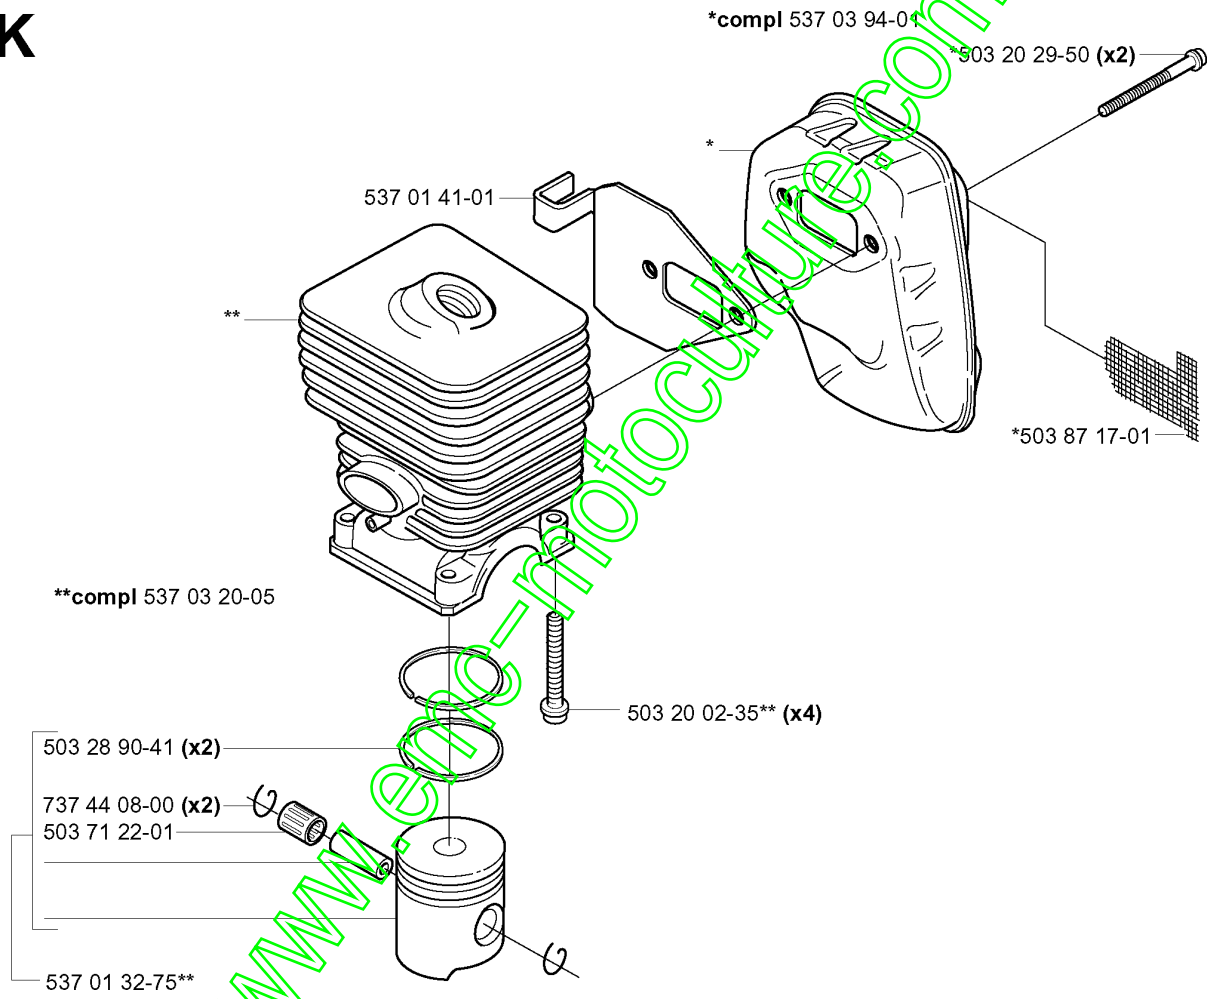

www.emc-motoculture.com

J * compl 537 13 75-01

Numéro de Pièce	Description	Remarque	QTÉ Kit équipement
503 21 71-16	VIS IHSCT		2
503 23 51-11	BOUGIE D'ALLUMAGE	NGK BPMR 7A	1
537 00 00-02	VIS		2
537 04 01-01	EMBAYAGE COMPLET		1
537 04 58-01	CARTER		1
537 13 75-01	ELECTRONIC MODULE		1
537 23 96-01	CAPUCHON DE BOUGIE		1
537 24 25-01	MOYEU D'EMBAYAGE		1
537 24 96-02	VOLANT		1
731 71 16-51	HEXAGON NUT FLANGE		1

www.emc-motoculture.com

K

Numéro de Pièce	Description	Remarque	QTÉ Kit équipement
503 20 02-35	VIS IHSCFM		4
503 20 29-50	VIS IHSCFM		2
503 28 90-41	SEGMENT		2
503 71 22-01	ROULEMENT		1
503 87 17-01	ECRAN PARE-ETINCELLES		1
537 01 32-75	PISTON		1
537 01 41-01	JOINT		1
537 03 20-05	PISTON		1
537 03 94-01	SILENCIEUX COMPLET		1
737 44 08-00	ANNEAU DE SÉCURITÉ		2