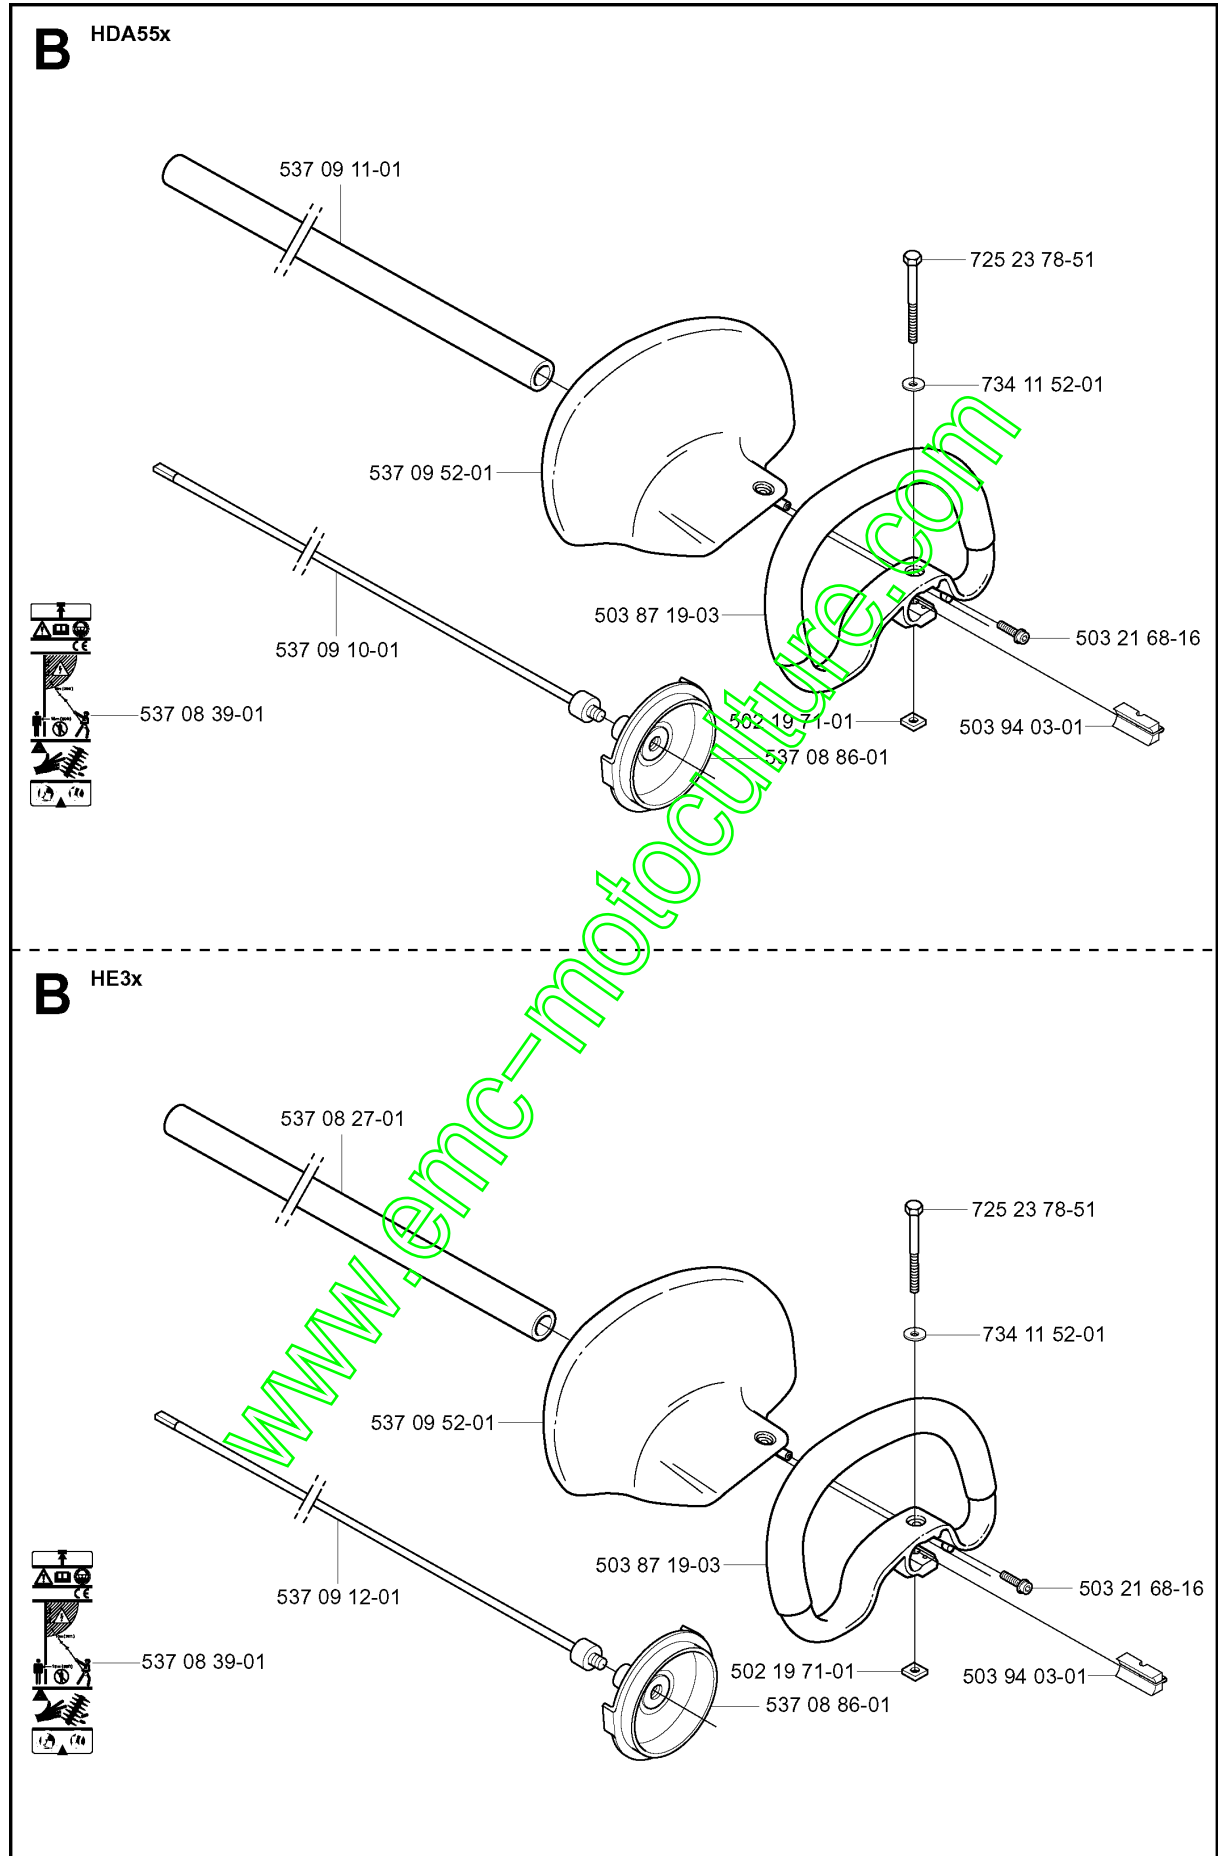

SPARE PARTS LIST

HEDGE TRIMMERS/POLE HEDGE
TRIMMERS

325 HES X-SERIES,
20040100001-20050600000

www.emotoculture.com

A

CARTER D'ENGRENAGE

325 HE3 X-SERIES, 20040100001-20050600000

Numéro de Pièce	Description	Remarque	QTÉ Kit équipement
531 00 49-57	VIS		6
537 12 21-01	ARBRE		1
537 12 22-01	BIELLE		1
537 12 22-01	BIELLE		1
537 12 23-01	RONDELLE		1
537 12 23-01	RONDELLE		1
537 12 30-01	JOINT		1
537 12 30-01	JOINT		1
537 12 31-01	SUPPORT		1
537 12 32-01	ENJOLIVEUR		1
537 12 33-01	ROULEMENT À BILLES		1
537 12 34-01	VIS		2
537 12 39-01	JOINT		1
537 12 40-01	TUBE D'ESPACEMENT		1
537 12 44-01	ROULEMENT À BILLES		1
537 12 44-01	ROULEMENT À BILLES		1
537 12 45-01	ANNEAU DE SÉCURITÉ		1
537 12 46-01	ANNEAU DE SÉCURITÉ		1
537 12 47-01	ROULEMENT À BILLES		1
537 12 47-01	ROULEMENT À BILLES		1
537 12 48-01	ANNEAU DE SÉCURITÉ		1
537 12 48-01	ANNEAU DE SÉCURITÉ		1
537 12 53-01	VIS		1
537 12 53-01	VIS		1
537 12 54-01	RONDELLE		1
537 12 54-01	RONDELLE	HDA55X	2
537 12 54-01	RONDELLE		1
537 12 55-01	CARTER D'ENGRENAGE		1
537 12 56-01	ROULEMENT À BILLES		1
537 12 57-01	ANNEAU DE SÉCURITÉ		1
537 12 58-01	ANNEAU DE SÉCURITÉ		1
537 12 59-01	ENJOLIVEUR		1
537 12 60-01	VIS		2
537 12 62-01	VIS	HE3X, HE4X	2
537 12 63-01	ENGRENAGE		1
537 12 64-01	VIS		1
537 12 65-01	ÉCROU		1
537 12 66-01	BASEPLATE		1
537 15 46-01	JOINT		1
537 17 31-01	LIMITEUR D'ANGLE	HDA55X	1
537 17 98-01	BOUTON		1
537 22 22-01	POIGNÉE	HE3X, HE4X	1
537 22 54-01	CARTER D'ENGRENAGE		1
537 22 55-01	JOINT		1
537 26 75-01	KIT		1
725 53 25-55	VIS IHSCM		1
725 53 33-55	VIS IHSCM		1
738 88 10-01	GRAISSEUR		1
738 88 10-01	GRAISSEUR		1
738 88 10-01	GRAISSEUR		1