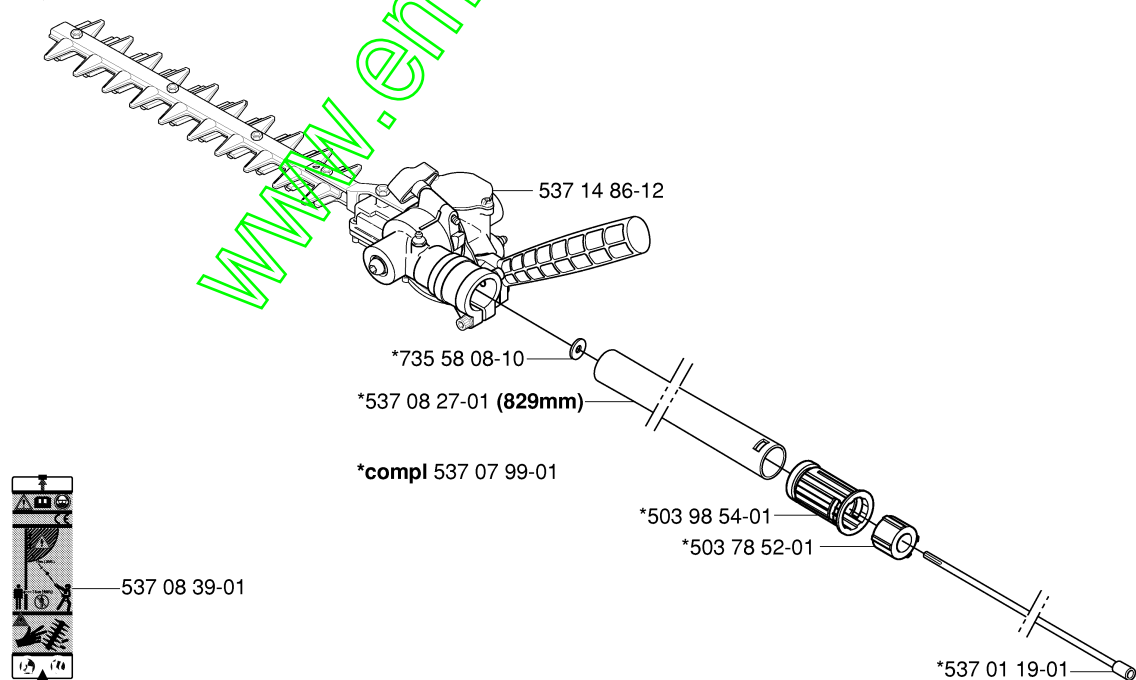

www.emc-motoculture.com

Q Hedgetrimmer Attachment HA110
compl 537 19 66-01

Q Hedgetrimmer Attachment HA850
compl 537 19 66-02

Numéro de Pièce	Description	Remarque	QTÉ Kit équipement
503 21 68-16	VIS IHSCT		1
503 78 52-01	PALIER DE SUPPORT		1
503 98 54-01	SUPPORT		1
537 01 19-01	ARBRE-MOTEUR		1
537 07 99-01	TUBE		1
537 08 27-01	TUBE		1
537 08 39-01	AUTOCOLLANT		1
537 09 52-01	PROTECTION DE LA MAIN		1
537 14 86-11	PLATEAU DE COUPE		1
537 14 86-12	PLATEAU DE COUPE		1
537 19 58-01	TUBE	110MM	1
537 19 59-01	ARBRE-MOTEUR		1
537 19 66-01	ATTACCO GESTELLO GRIGIO		1
537 19 66-02	HEDGETRIMMER ATTACHMENT		1
537 19 85-01	AUTOCOLLANT		1
735 58 08-10	RONDELLE DE BLOCAGE		1
735 58 55-01	RONDELLE		1