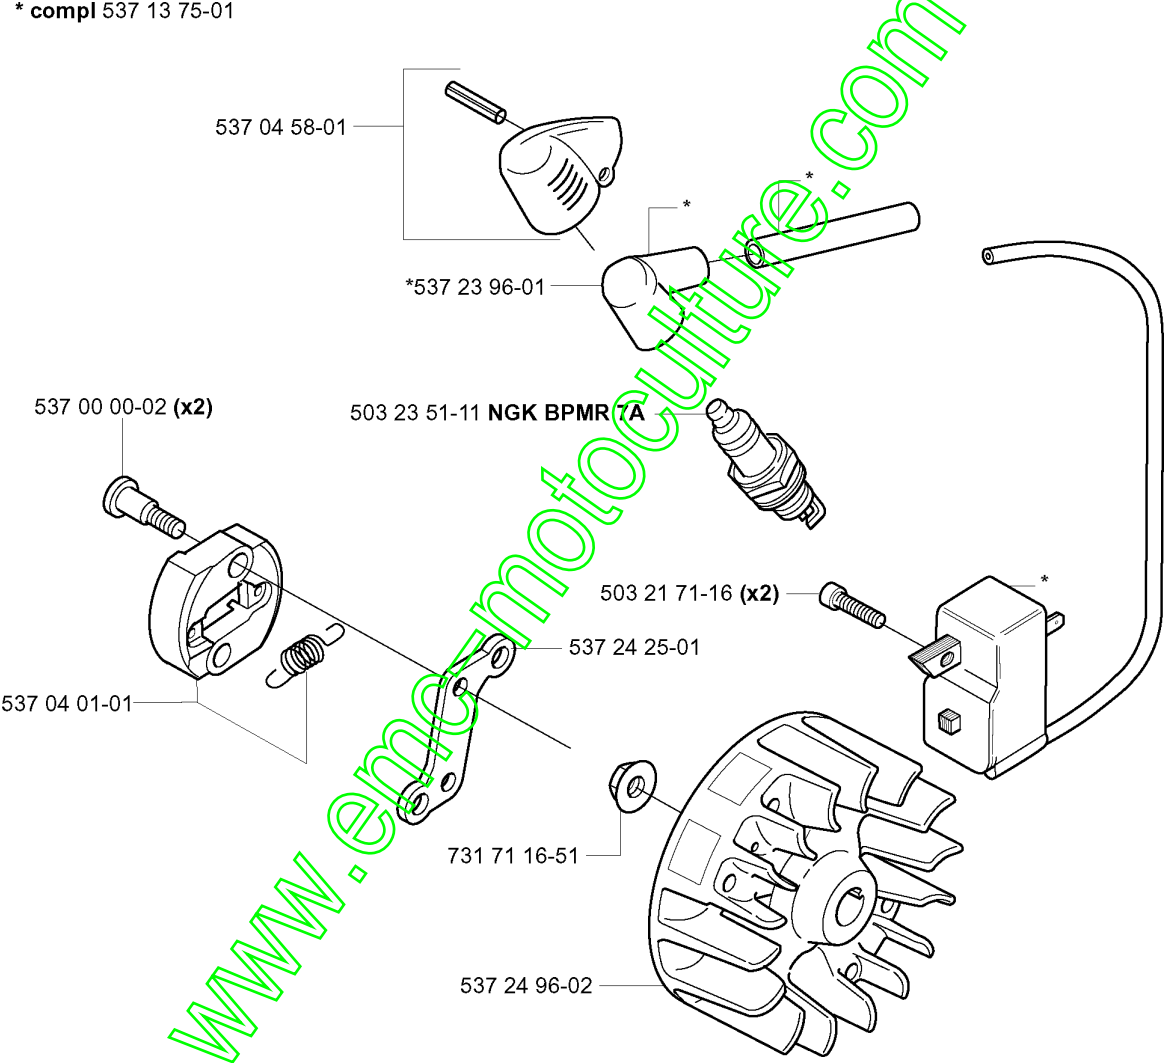

J * compl 537 13 75-01