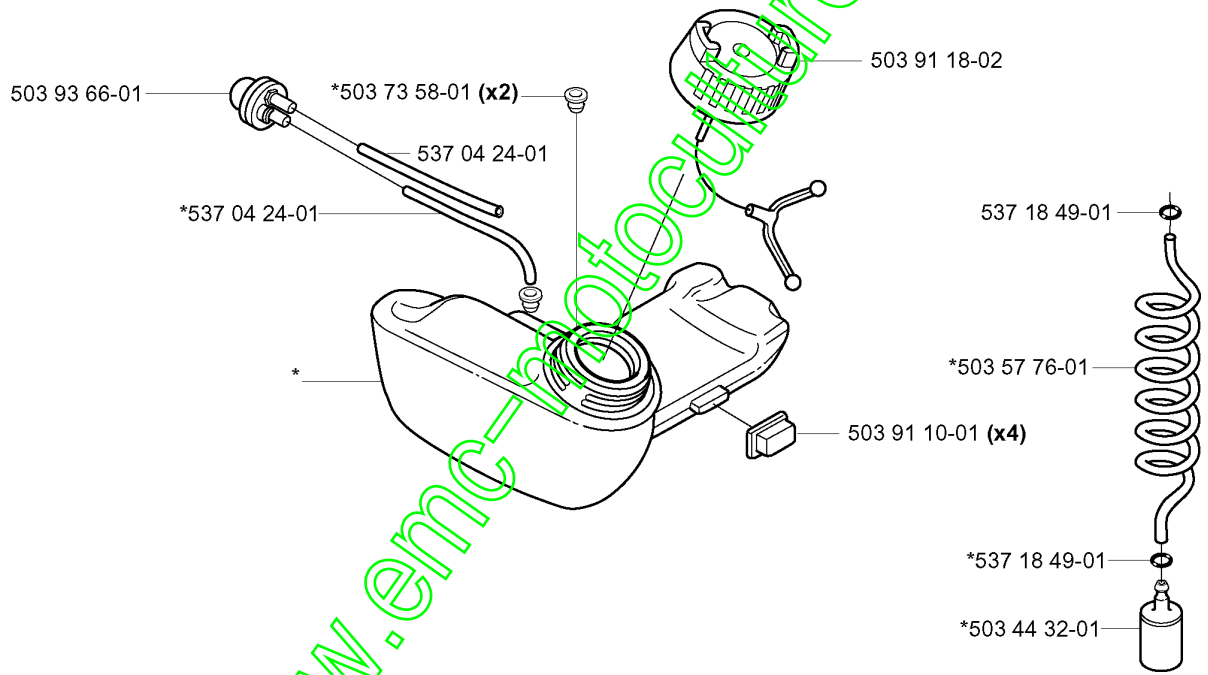

H *compl 537 06 86-02