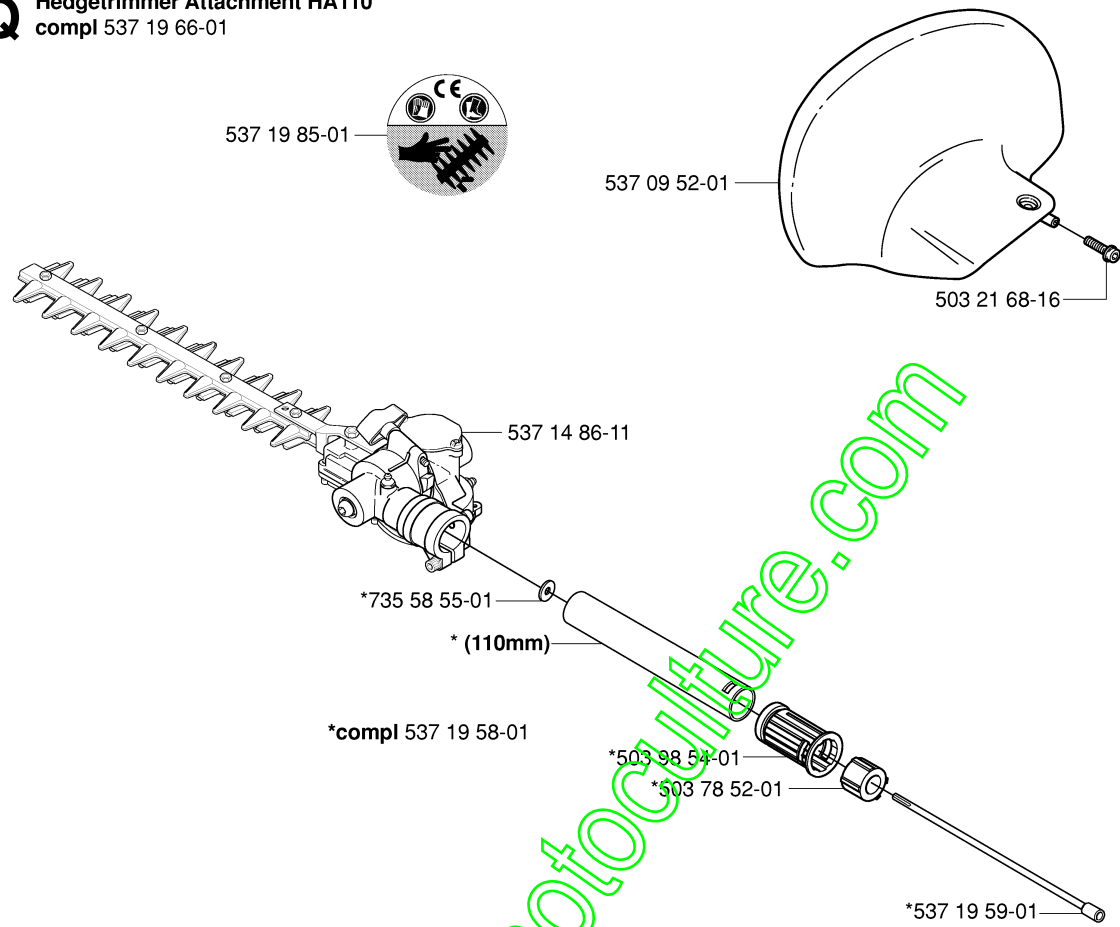

www.emc-motoculture.com

Q Hedgetrimmer Attachment HA110
compl 537 19 66-01

Q Hedgetrimmer Attachment HA850
compl 537 19 66-02

Numéro de Pièce	Description	Remarque	QTÉ Kit équipement
503 21 68-16	VIS IHSCT		1
503 78 52-01	PALIER DE SUPPORT		1
503 98 54-01	SUPPORT		1
537 01 19-01	ARBRE-MOTEUR		1
537 07 99-01	TUBE		1
537 08 27-01	TUBE		1
537 08 39-01	AUTOCOLLANT		1
537 09 52-01	PROTECTION DE LA MAIN		1
537 14 86-11	PLATEAU DE COUPE		1
537 14 86-12	PLATEAU DE COUPE		1
537 19 58-01	TUBE	110MM	1
537 19 59-01	ARBRE-MOTEUR		1
537 19 66-01	ATTACCO GESTELLO GRIGIO		1
537 19 66-02	HEDGETRIMMER ATTACHMENT		1
537 19 85-01	AUTOCOLLANT		1
735 58 08-10	RONDELLE DE BLOCAGE		1
735 58 55-01	RONDELLE		1