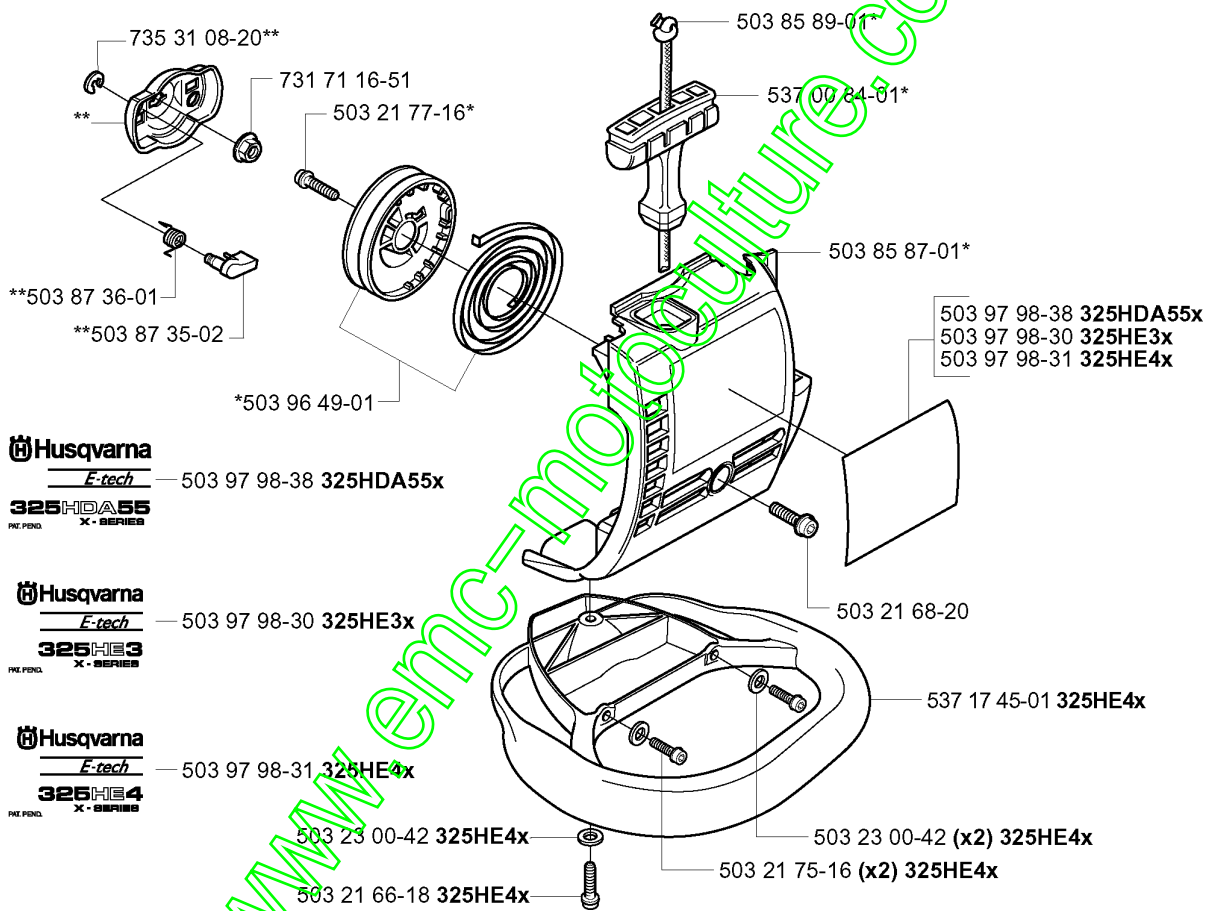

www.emc-motoculture.com

F

Numéro de Pièce	Description	Remarque	QTÉ Kit équipement
502 20 40-01	BOUTON		1
502 20 65-03	VIS EHHM		1
503 20 14-25	VIS IHSCFMO		2
503 21 75-16	VIS IHSCFT		1
503 21 75-50	VIS IHSCFT		2
503 22 65-04	ÉCROU CARRÉ		2
503 28 31-13	CARBURATEUR		1
503 49 71-01	JOINT		1
503 88 79-01	ENJOLIVEUR		1
503 88 80-01	COUVERCLE DE FILTRE		1
503 89 03-01	SUPPORT DE FILTRE		1
503 91 09-01	PLAQUE ISOLANTE		1
503 94 26-01	TUYAU D'ASPIRATION		1
503 96 25-01	COMMANDE DE STARTER		1
537 18 63-01	FILTRE À AIR		1
731 23 14-01	ECROU HEXAGONAL		1

www.emc-motoculture.com

G

**compl 503 87 33-02

*compl 503 85 28-01

Numéro de Pièce	Description	Remarque	QTÉ Kit équipement
503 21 66-18	VIS IH SCT	325HE4X	1
503 21 68-20	VIS IH SCFT		1
503 21 75-16	VIS IH SCFT	325HE4X	2
503 21 77-16	VIS IH SCT		1
503 23 00-42	RONDELLE	325HE4X	2
503 23 00-42	RONDELLE	325HE4X	1
503 85 28-01	LANCEUR COMPLET		1
503 85 87-01	CARTER DU LANCEUR		1
503 85 89-01	CORDE		1
503 87 33-02	PONT		1
503 87 35-02	CLIQUET DE DÉMARRAGE		1
503 87 36-01	RESSORT		1
503 96 49-01	POULIE DE LANCEUR		1
503 97 98-30	DECAL	325HE3X	1
503 97 98-30	DECAL	325HE3X	1
503 97 98-31	DECAL	325HE4X	1
503 97 98-31	DECAL	325HE4X	1
503 97 98-38	DECAL	325HDA55X	1
503 97 98-38	DECAL	325HDA55X	1
537 00 84-01	POIGNÉE DE DÉMARRAGE		1
537 17 45-01	POIGNÉE	325HE4X	1
731 71 16-51	HEXAGON NUT FLANGE		1
735 31 08-20	CIRCLIP		1