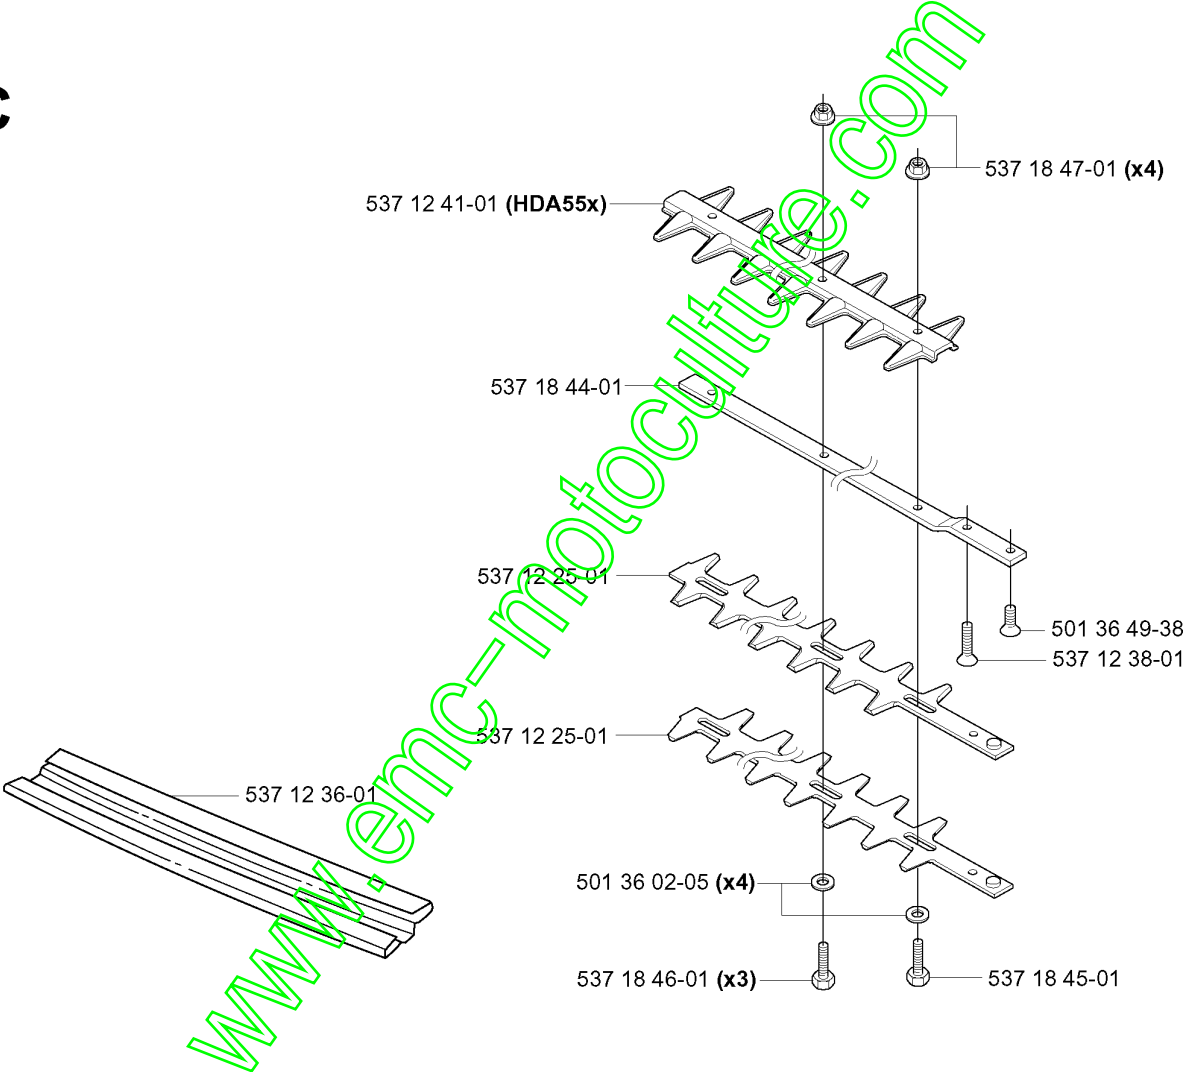

www.emc-motoculture.com

B HE4x

www.emc-motoculture.com

Numéro de Pièce	Description	Remarque	QTÉ Kit équipement
503 20 07-16	VIS IHSCFM		1
503 86 45-01	ARBRE-MOTEUR		1
503 88 88-01	TUBE		1
503 94 10-01	CROCHET		1
537 08 39-01	AUTOCOLLANT		1
537 08 55-01	POIGNÉE		1
537 08 86-01	TAMBOUR D EMBRAYAGE COMPLET		1
731 23 14-01	ECROU HEXAGONAL		1

www.emc-motoculture.com

C

Numéro de Pièce	Description	Remarque	QTÉ Kit équipement
501 36 02-05	RONDELLE		4
501 36 49-38	VIS		1
537 12 25-01	COUTEAU		1
537 12 25-01	COUTEAU		1
537 12 36-01	KNIFE COVER		1
537 12 38-01	VIS		1
537 12 41-01	PLAQUE DE PROTECTION	HDA55X	1
537 18 44-01	RAIL DE GUIDAGE		1
537 18 45-01	VIS		1
537 18 46-01	VIS		3
537 18 47-01	ÉCROU		4