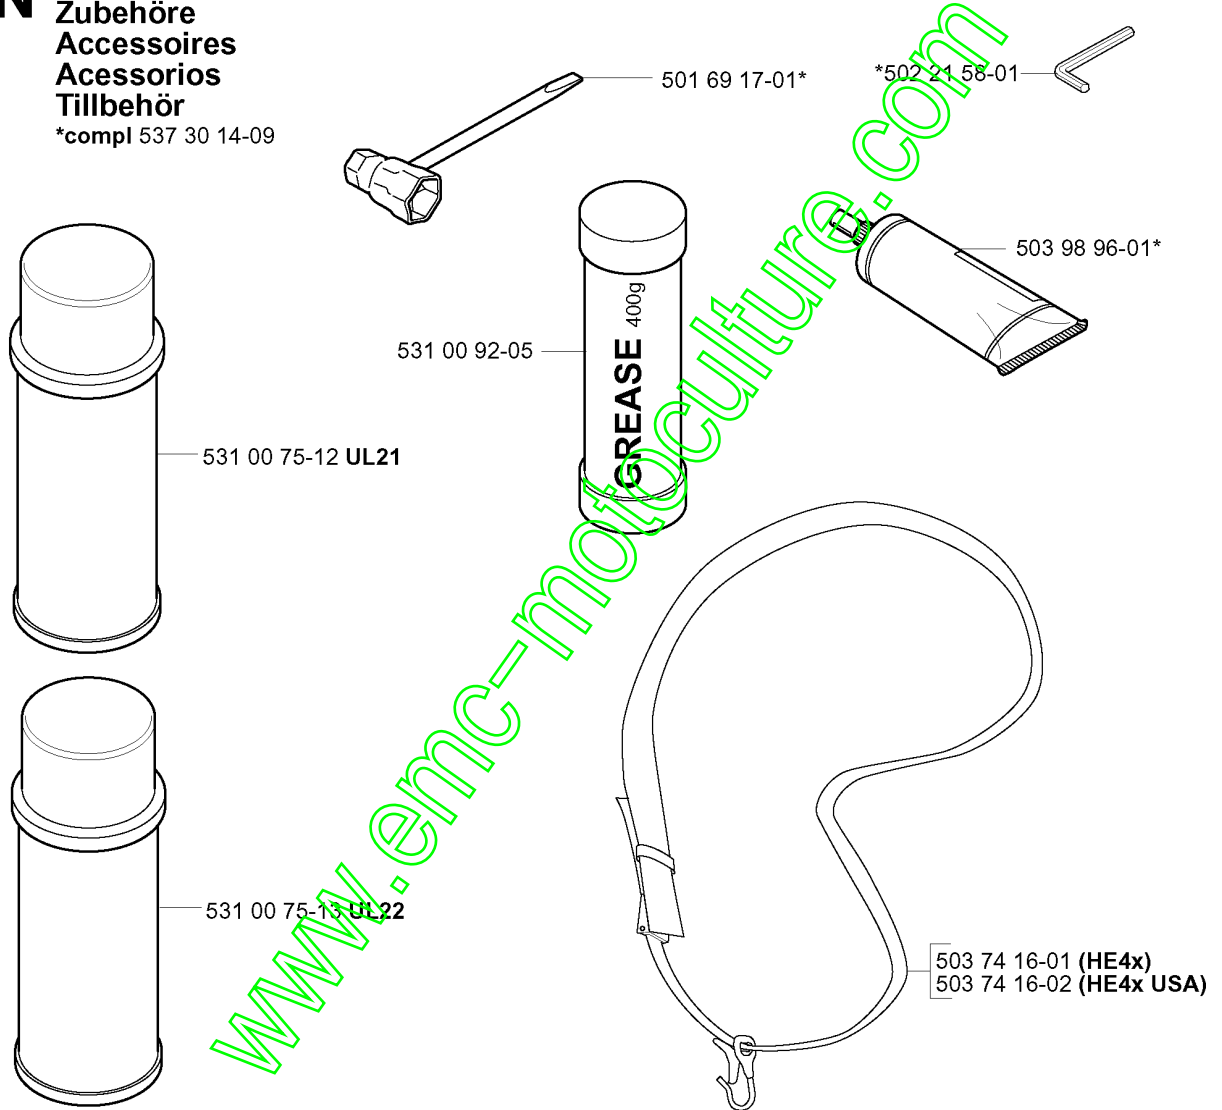

www.emc-motoculture.com

M *compl 503 85 24-74

Numéro de Pièce	Description	Remarque	QTÉ Kit équipement
503 71 22-01	ROULEMENT		1
503 83 61-01	SUPPORT		1
503 83 61-01	SUPPORT		1
503 85 24-74	VILEBREQUIN COMPLET		1
503 94 02-01	SUPPORT		1
503 94 02-01	SUPPORT		1
503 94 05-01	COUPE		1
503 94 05-01	COUPE		1
738 21 01-10	ROULEMENT À BILLES		1
738 21 01-10	ROULEMENT À BILLES		1

www.emc-motoculture.com

N Accessories
Zubehöre
Accessoires
Acessorios
Tillbehör

*compl 537 30 14-09

Numéro de Pièce	Description	Remarque	QTÉ Kit équipement
501 69 17-01	CLÉ MIXTE		1
502 21 58-01	CLE ALLEN		1
503 74 16-01	HARNESS ASSY	HE4X	1
503 74 16-02	HARNESS ASSY	HE4X USA	1
503 98 96-01	GRAISSE		1
531 00 75-12	GRAISSE	UL21	1
531 00 75-13	GRAISSE	UL22	1
531 00 92-05	GRAISSE		1
537 30 14-09	SAC D'ACCESSOIRES		1