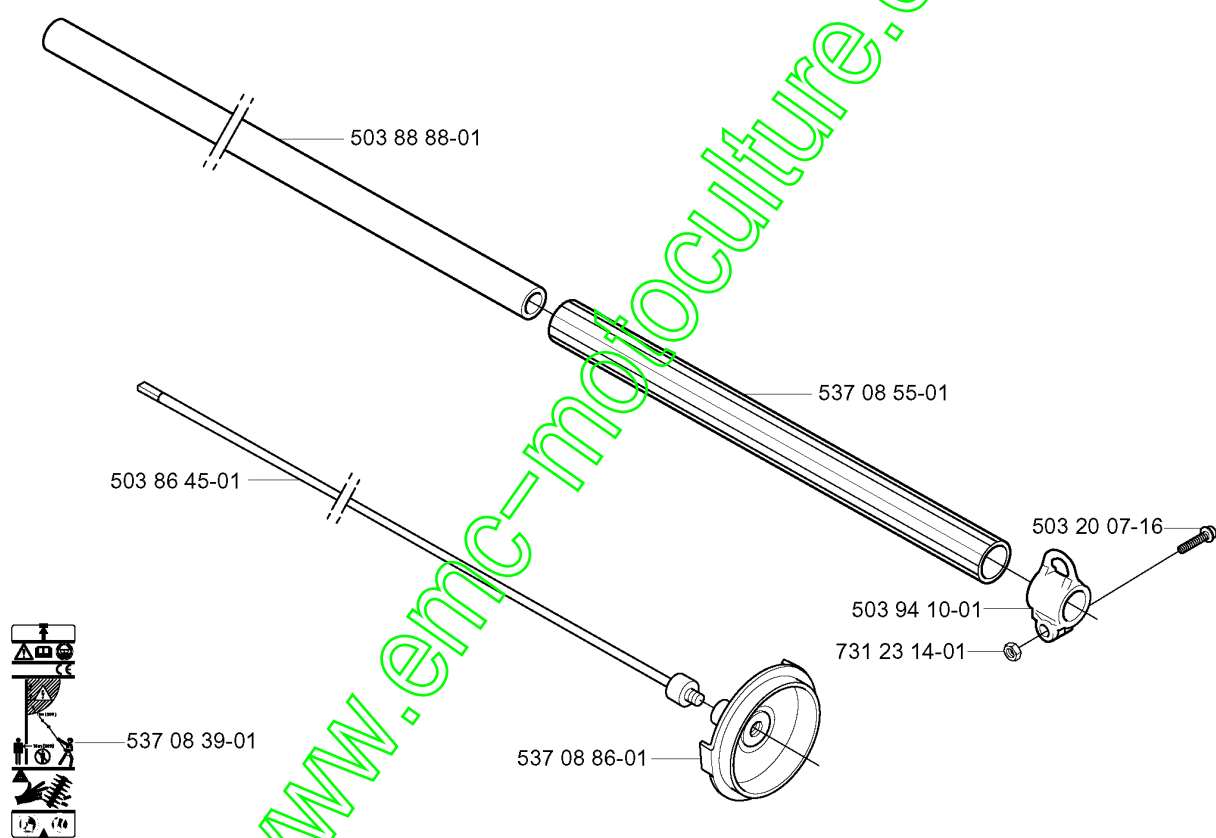

B HE4x

www.emc-motoculture.com