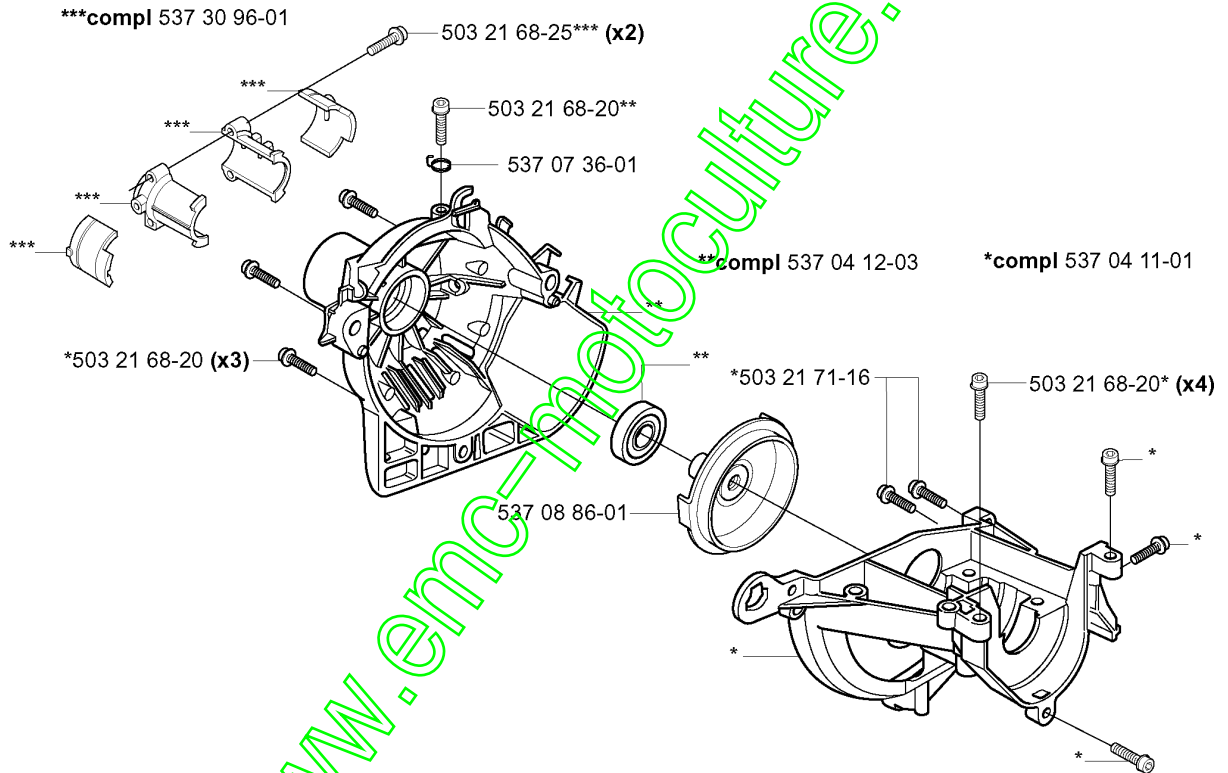

www.emc-motoculture.com

K

Numéro de Pièce	Description	Remarque	QTÉ Kit équipement
503 20 02-35	VIS IHSCFM		4
503 20 29-50	VIS IHSCFM		2
503 28 90-41	SEGMENT		2
503 71 22-01	ROULEMENT		1
503 87 17-01	ECRAN PARE-ETINCELLES		1
537 01 32-75	PISTON		1
537 01 41-01	JOINT		1
537 03 20-05	PISTON		1
537 03 94-01	SILENCIEUX COMPLET		1
737 44 08-00	ANNEAU DE SÉCURITÉ		2

www.emc-motoculture.com

L

Numéro de Pièce	Description	Remarque	QTÉ Kit équipement
503 21 68-20	VIS IHSCFT		3
503 21 68-20	VIS IHSCFT		1
503 21 68-20	VIS IHSCFT		4
503 21 68-25	VIS IHSCFT		2
503 21 71-16	VIS IHSCFT		1
537 04 11-01	CARTER MOTEUR		1
537 04 12-03	CARTER D'EMBAYAGE		1
537 07 36-01	RESSORT		1
537 08 86-01	TAMBOUR D EMBAYAGE COMPLET		1
537 30 96-01	DOUILLE		1