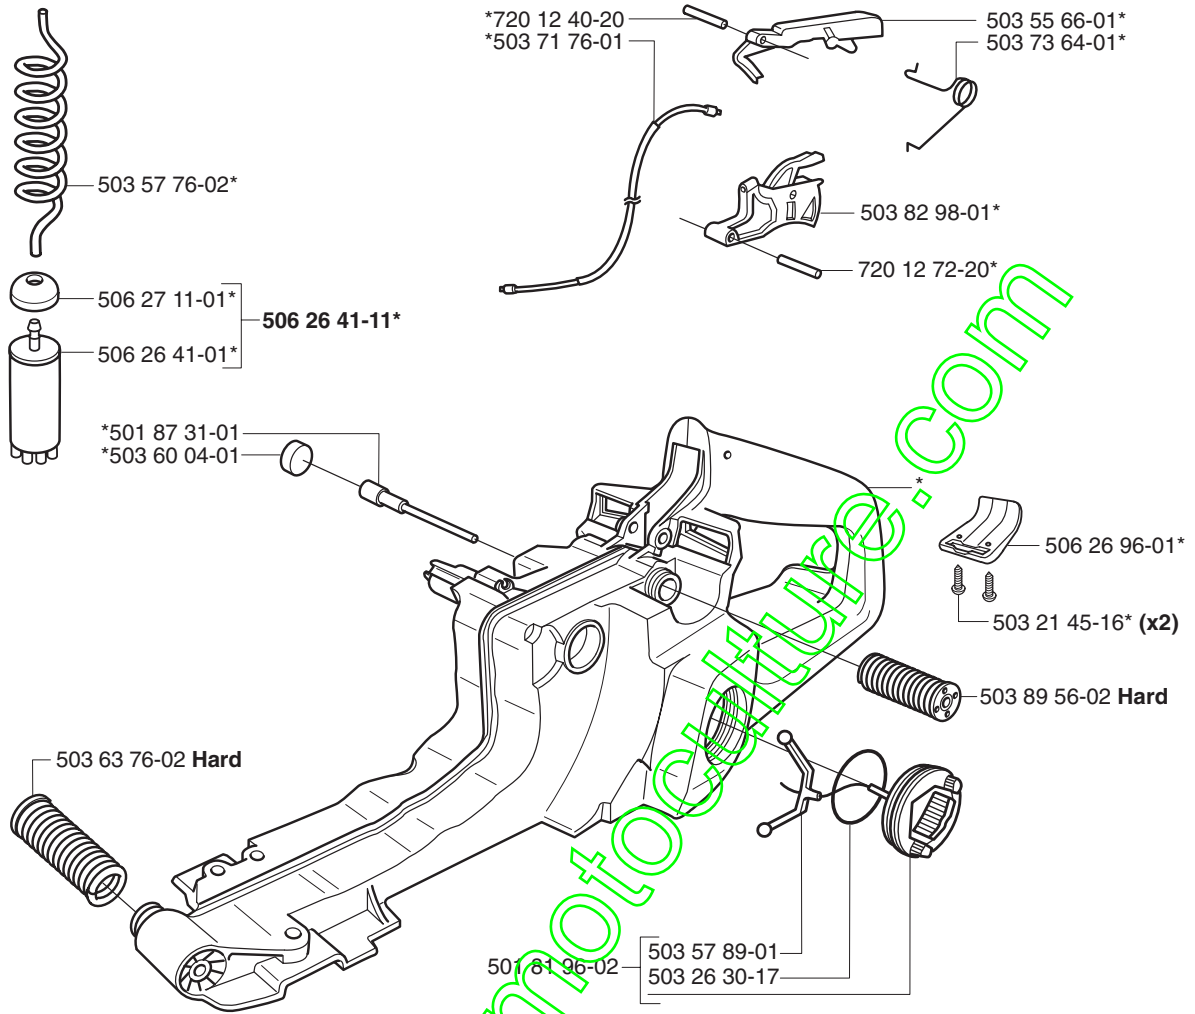

# H

\*compl 503 62 68-76

**J**

\*compl 503 71 32-76

**K**

**L**

**M**

\*compl 506 35 41-71

www.enj-motoculture.com

**N** compli 503 28 18-11 (Walbro HD-30)

**Walbro HD-30**

**(2) 537 04 78-01**  
**Set of gaskets**  
**Dichtungssatz**  
**Jeu de joints**  
**Juego de juntas**  
**Packingsatz**