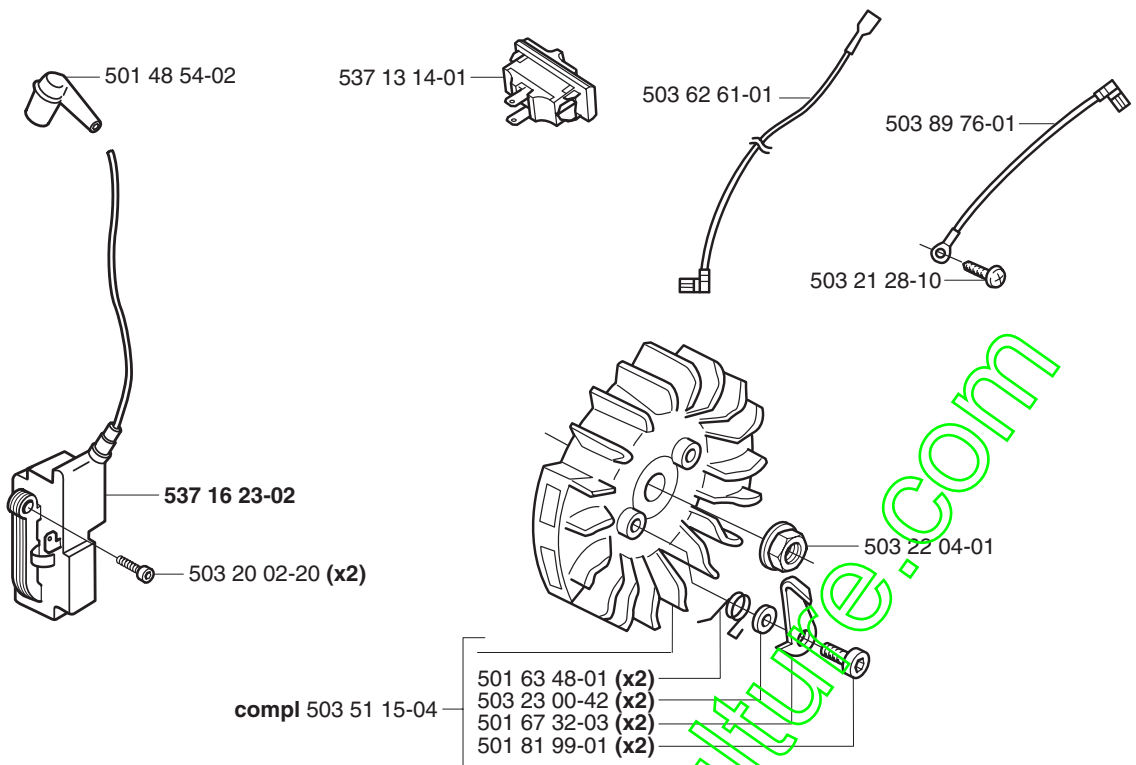

# H

\*compl 503 62 68-76

**J**

\*compl 503 71 32-76

**K**

**L**

**M**

\*compl 506 35 41-71

www.enj-motoculture.com

**N** compli 503 28 18-11 (Walbro HD-30)

**Walbro HD-30**

**(2) 537 04 78-01**  
**Set of gaskets**  
**Dichtungssatz**  
**Jeu de joints**  
**Juego de juntas**  
**Packingsatz**