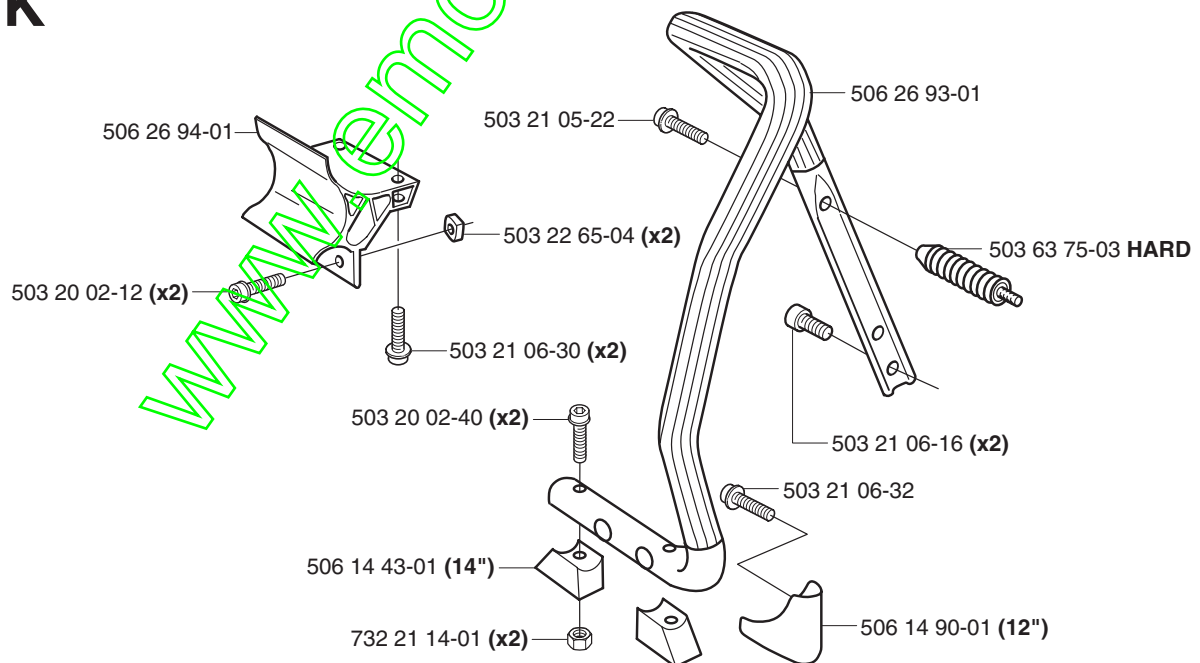

# H

\*compl 503 62 68-76

**J**

\*compl 503 71 32-76

**K**

**L**

**M**

\*compl 506 35 41-71

www.enj-motoculture.com

**N** compli 503 28 18-11 (Walbro HD-30)

**Walbro HD-30**

**(2) 537 04 78-01**  
**Set of gaskets**  
**Dichtungssatz**  
**Jeu de joints**  
**Juego de juntas**  
**Packingsatz**