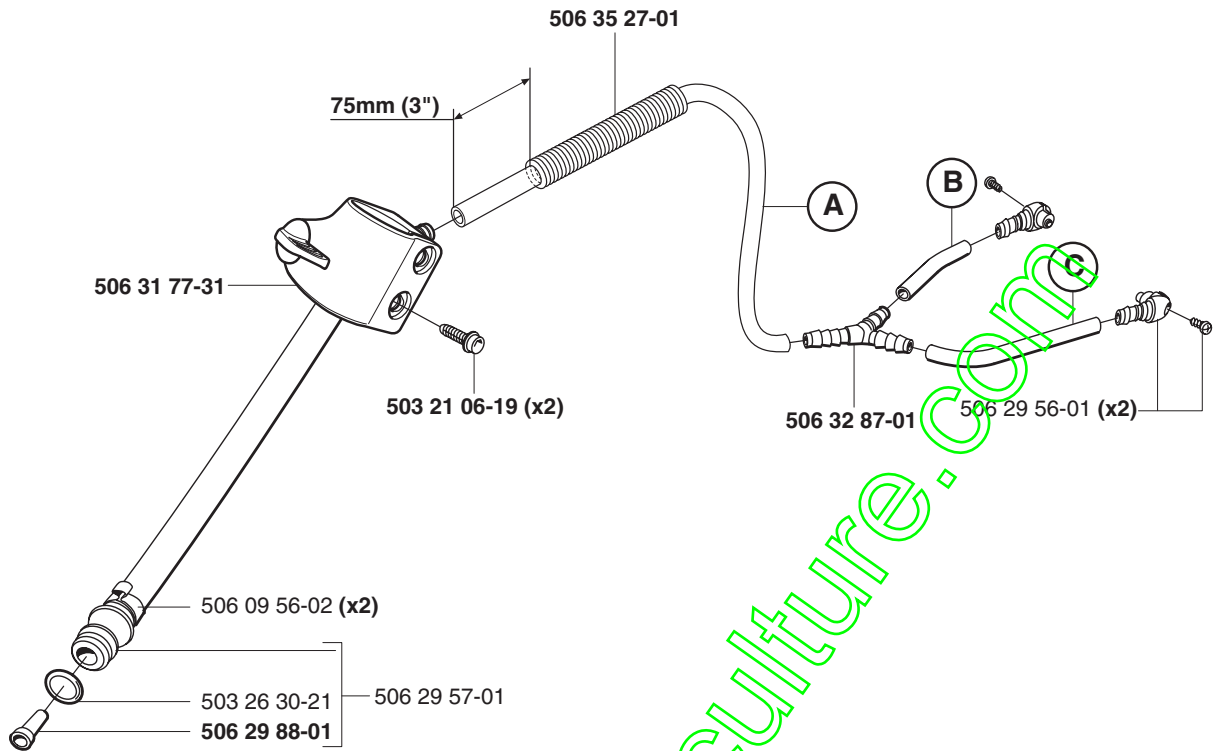

**P** Accessories  
Zubehöre  
Accessories  
Accesorios  
Tillbehör

Gasket set  
Dichtungssatz  
Jeu de joints  
Juego de juntas  
Packningsatts

① 503 64 72-01

506 36 78-02 12" (300/20)  
506 36 78-04 14" (350/20)

www.emc-motoculture.com

**Q** Wet cutting kit  
compl 506 32 89-13

Product		A (mm)	B (mm)	C (mm)
371K	12"	255	45	240
371K	14"	255	45	280
375K	12"	255	45	240
375K	14"	255	45	280

R

Up to 023200206 (371K)

Up to 024600119 (371K)