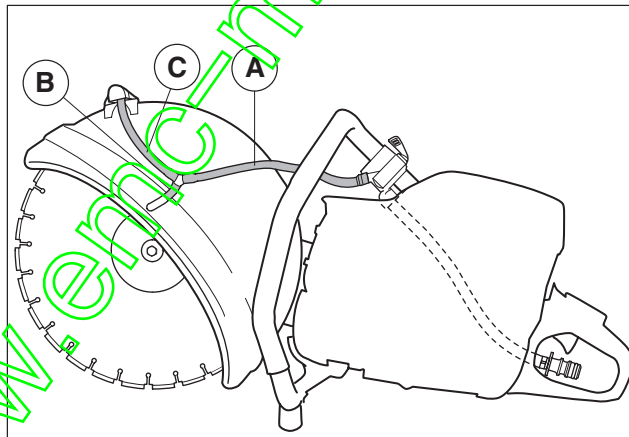

www.emc-motoculture.com

**Q** Wet cutting kit  
compl 506 32 89-13

Product		A (mm)	B (mm)	C (mm)
371K	12"	255	45	240
371K	14"	255	45	280
375K	12"	255	45	240
375K	14"	255	45	280

R

Up to 023200206 (371K)

Up to 024600119 (371K)