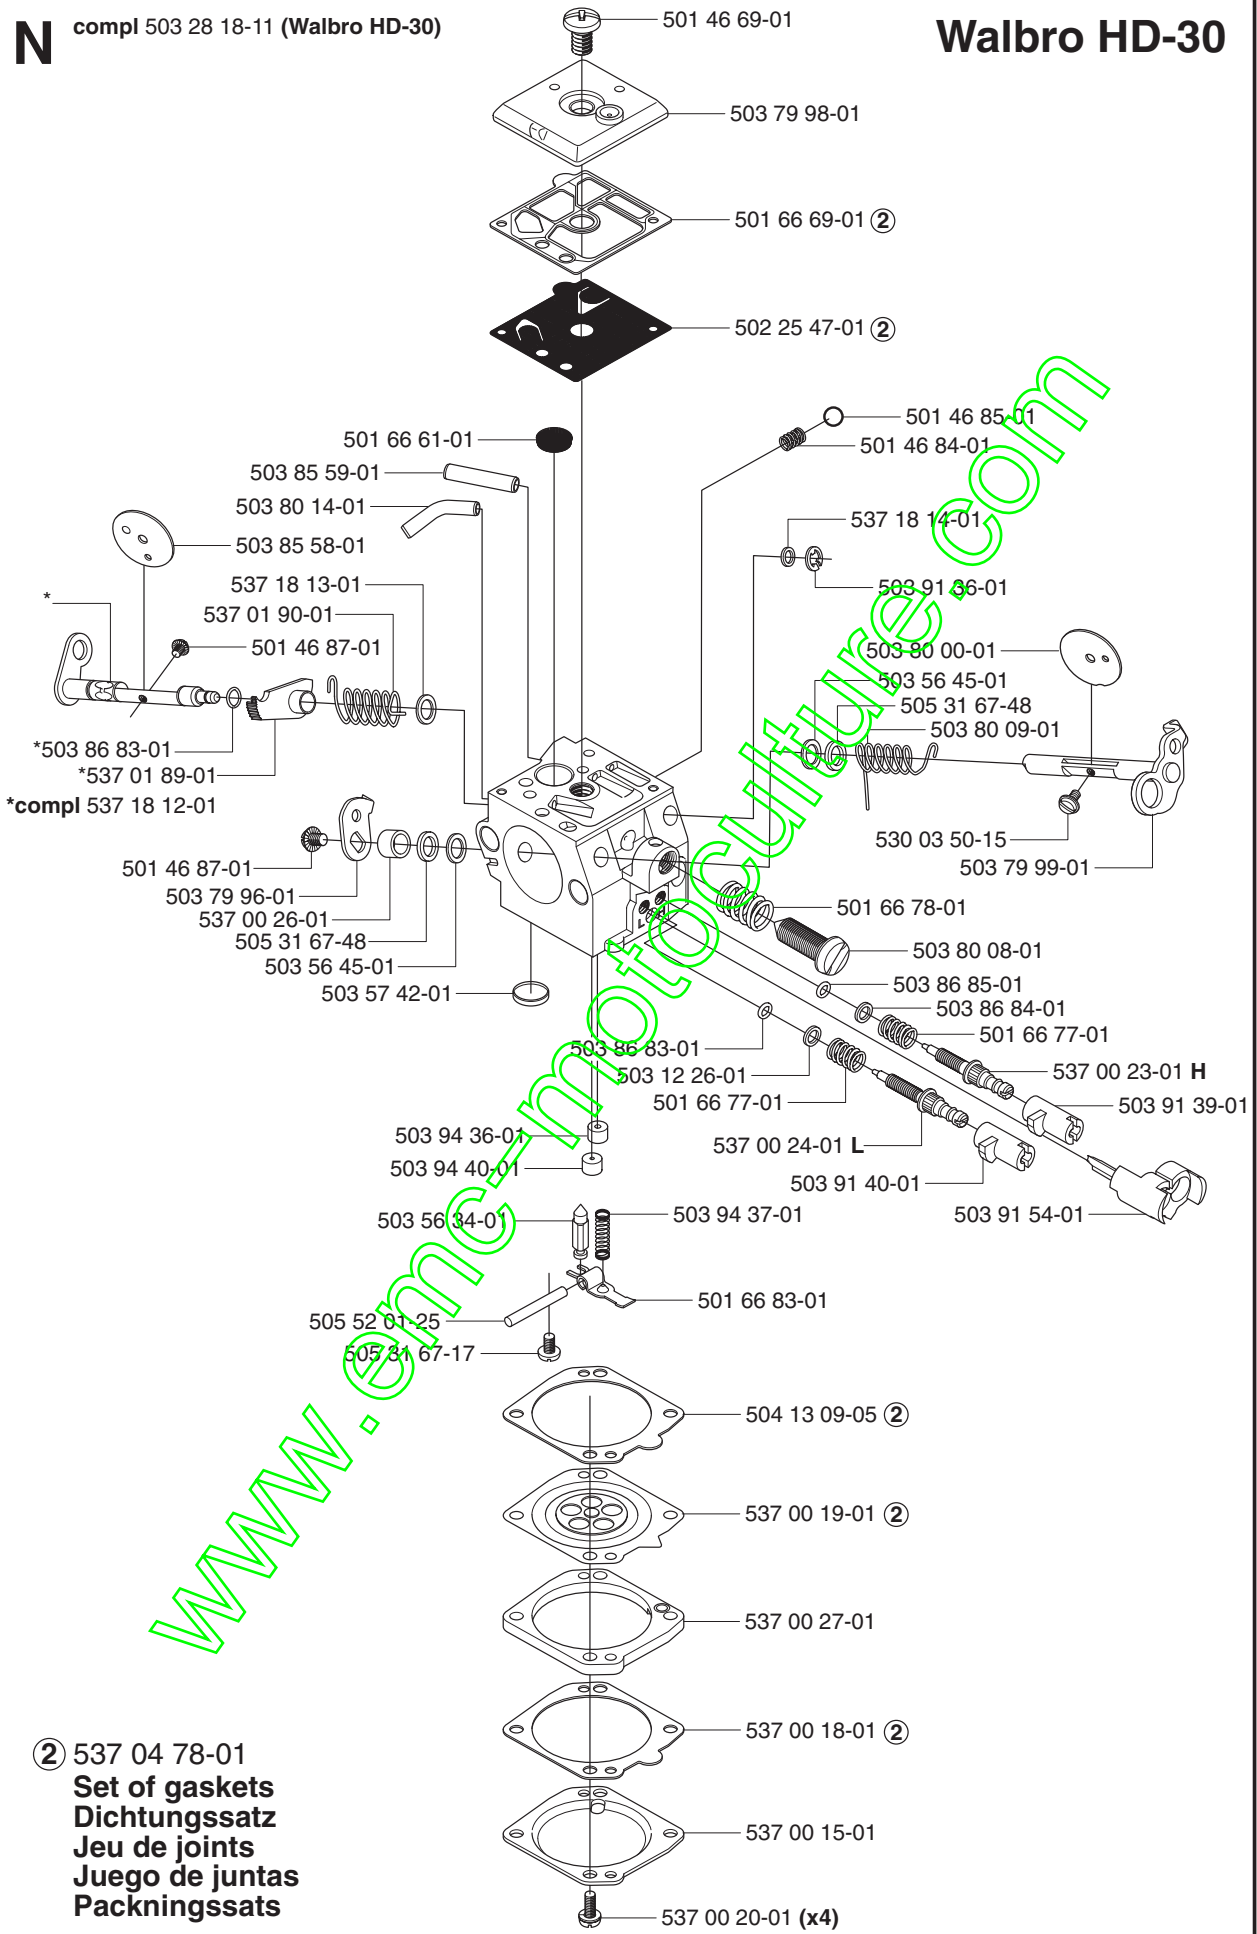

# H

\*compl 503 62 68-76

**J**

\*compl 503 71 32-76

**K**

**L**

**M**

\*compl 506 35 41-71

www.enj-motoculture.com

**N** compli 503 28 18-11 (Walbro HD-30)

**Walbro HD-30**

**(2) 537 04 78-01**  
**Set of gaskets**  
**Dichtungssatz**  
**Jeu de joints**  
**Juego de juntas**  
**Packingsatz**

www.emc-motoculture.com

**Q** Wet cutting kit  
compl 506 32 89-13

Product		A (mm)	B (mm)	C (mm)
371K	12"	255	45	240
371K	14"	255	45	280
375K	12"	255	45	240
375K	14"	255	45	280

R

Up to 023200206 (371K)

Up to 024600119 (371K)