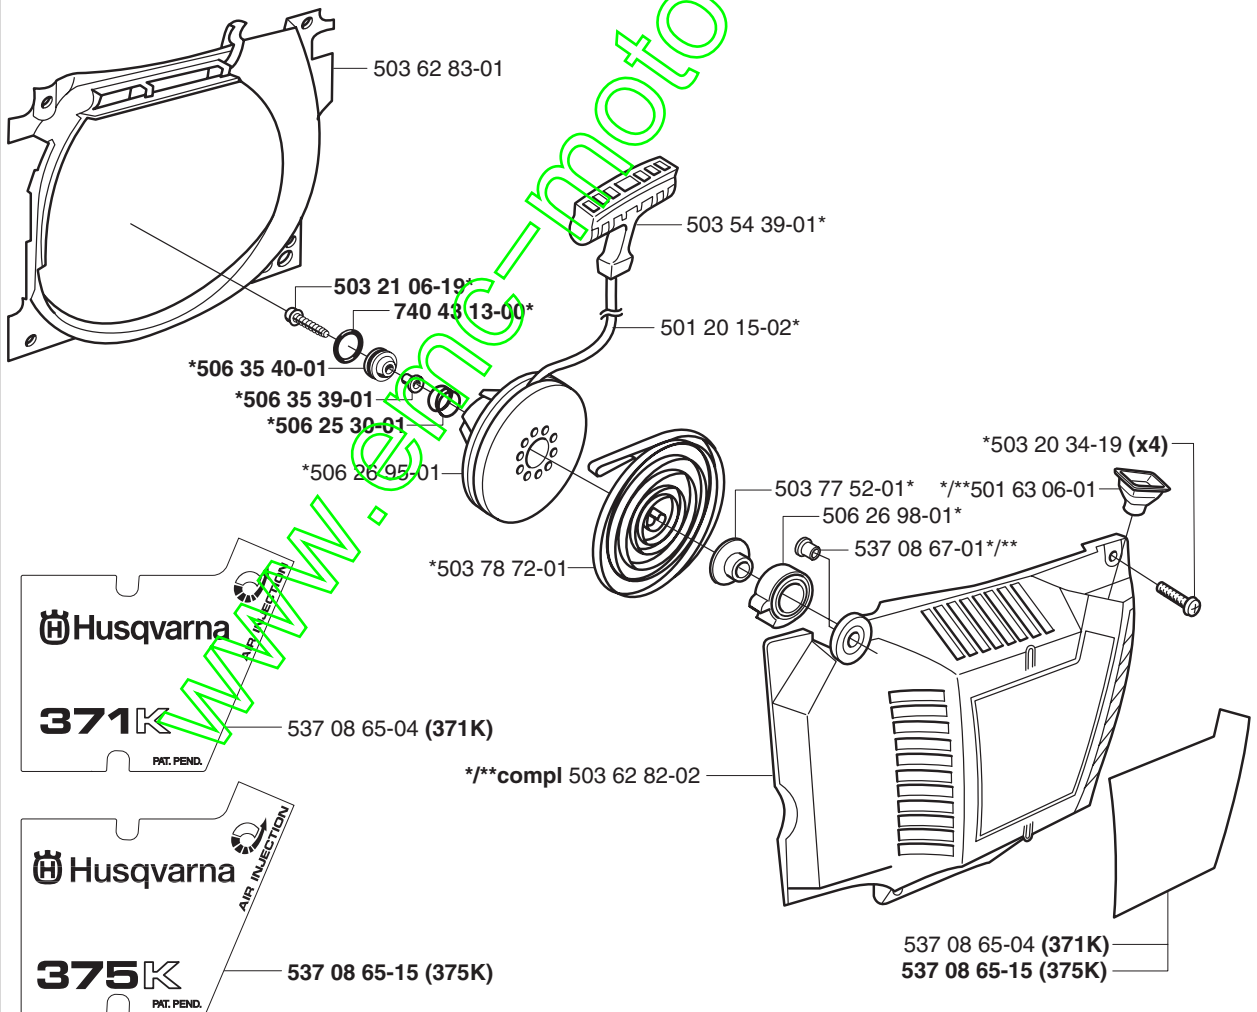

# H

\*compl 503 62 68-76

**J**

\*compl 503 71 32-76

**K**

**L**

**M**

\*compl 506 35 41-71

www.enj-motoculture.com

**N** compli 503 28 18-11 (Walbro HD-30)

**Walbro HD-30**

**(2) 537 04 78-01**  
**Set of gaskets**  
**Dichtungssatz**  
**Jeu de joints**  
**Juego de juntas**  
**Packingsatz**