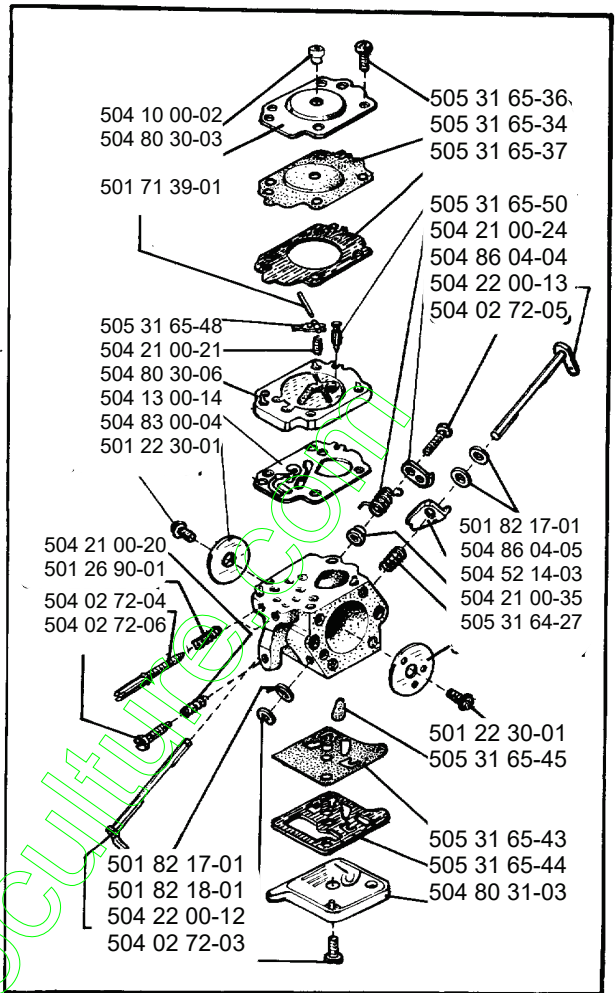

1981.03.30.