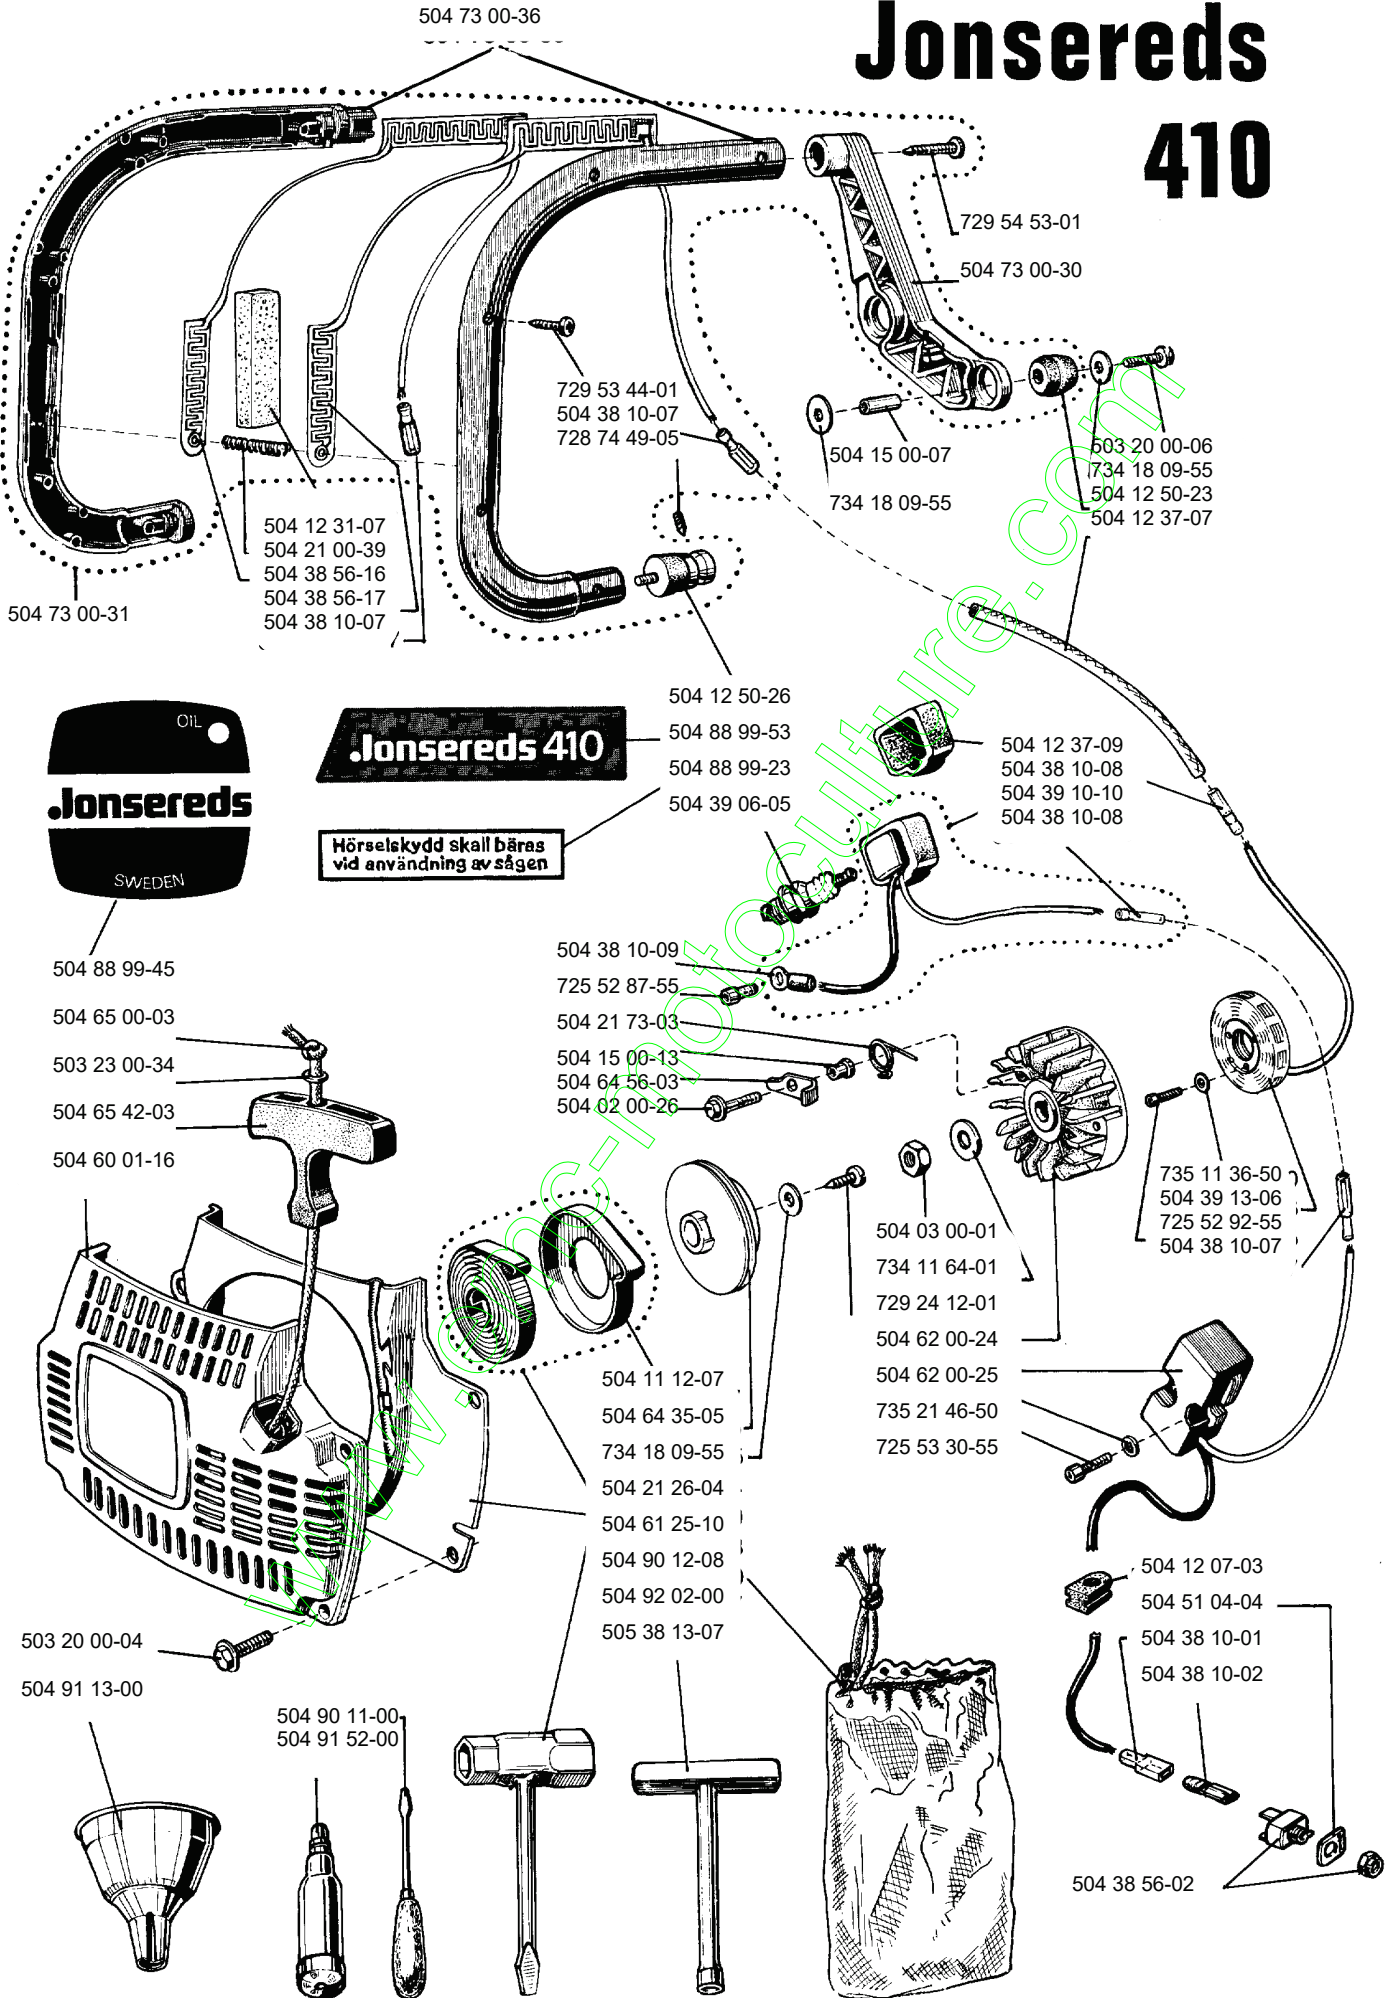

Jonsered

IPL, 410, 1981-03, 504 99 47-10

410

Spare parts

Ersatzteile

Pièces détachées

Reserve onderdelen

Repuestos

Reservdelar

www.emc-motoculture.com

Jonsereds 410

1981.03.30.