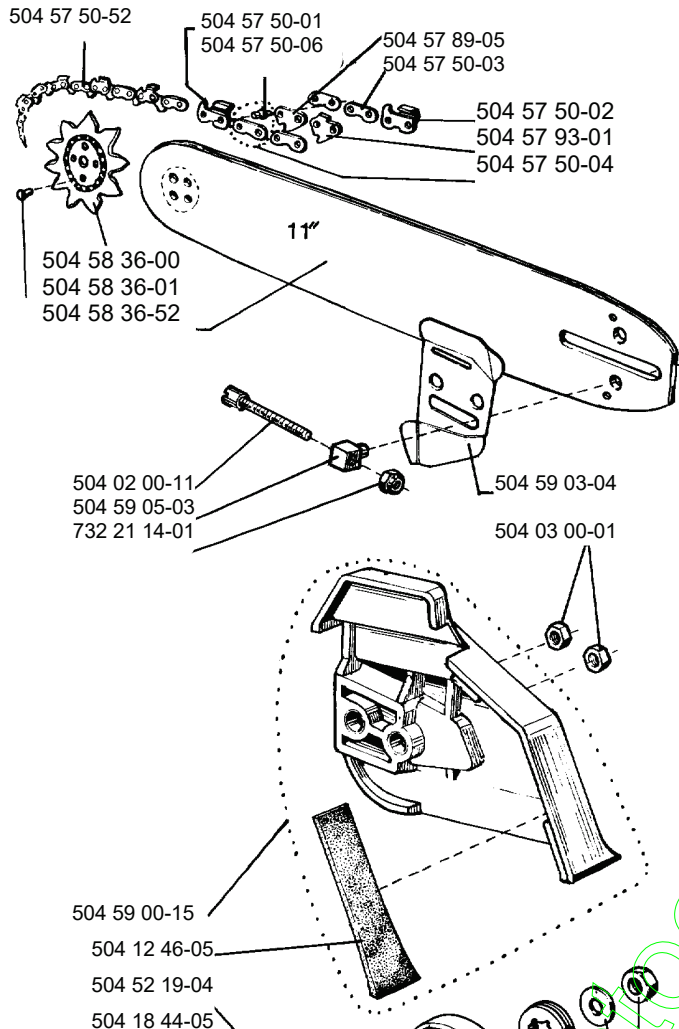

Jonsered

IPL, 410, 1981-03, 504 99 47-10

410

Spare parts

Ersatzteile

Pièces détachées

Reserve onderdelen

Repuestos

Reservdelar

www.emc-motoculture.com

Jonsereds 410

1981.03.30.