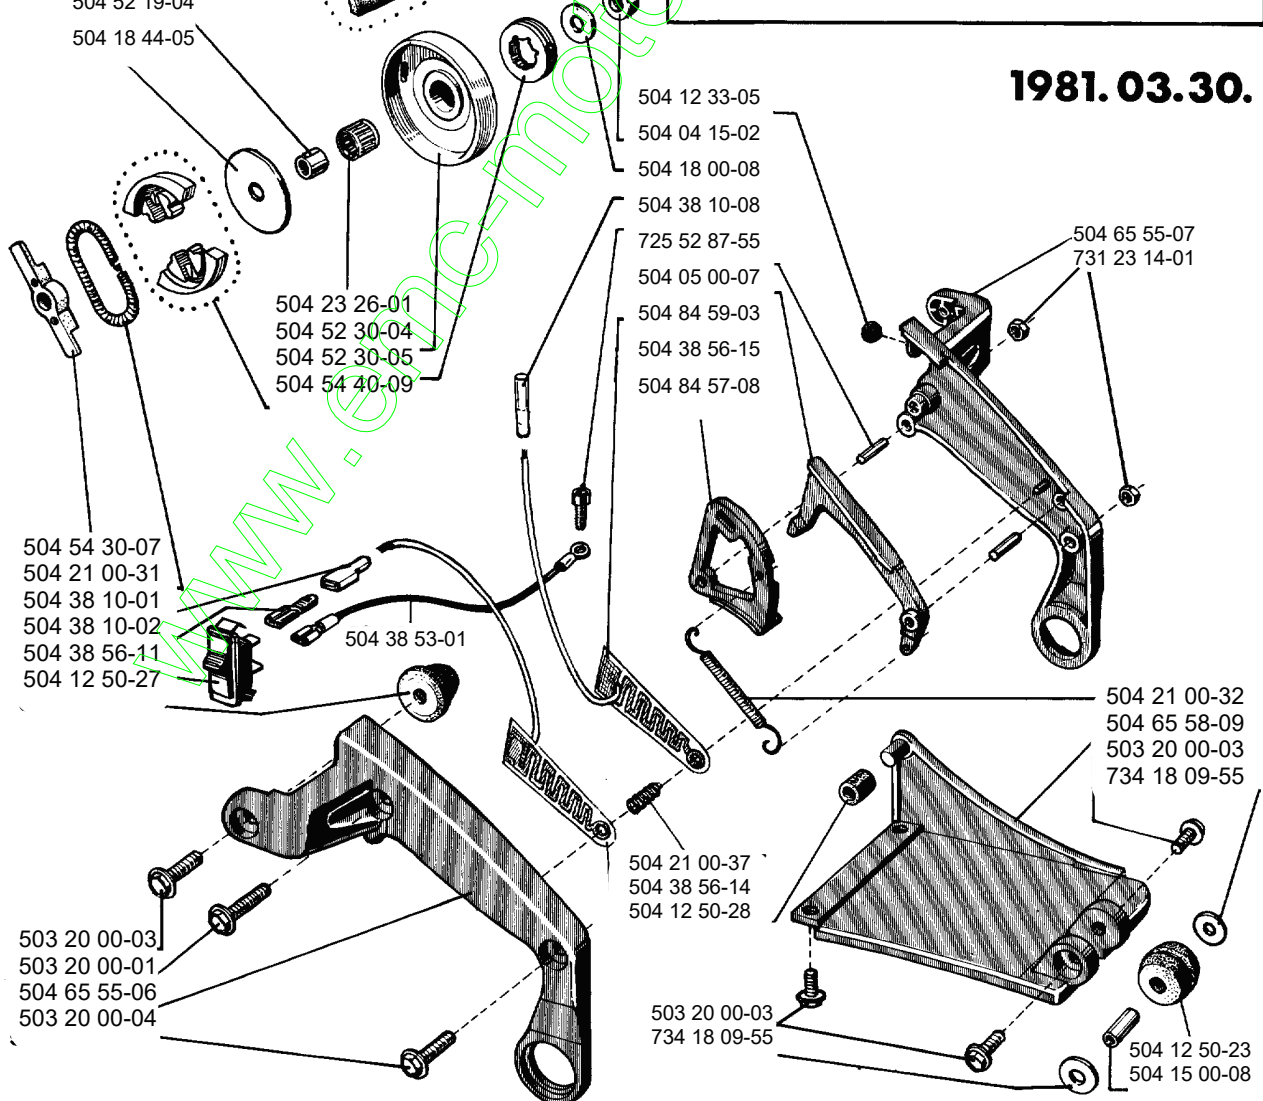

Jonsered

IPL, 410, 1981-03, 504 99 47-10

410

Spare parts

Ersatzteile

Pièces détachées

Reserve onderdelen

Repuestos

Reservdelar

www.emc-motoculture.com

Jonsereds 410

1981.03.30.