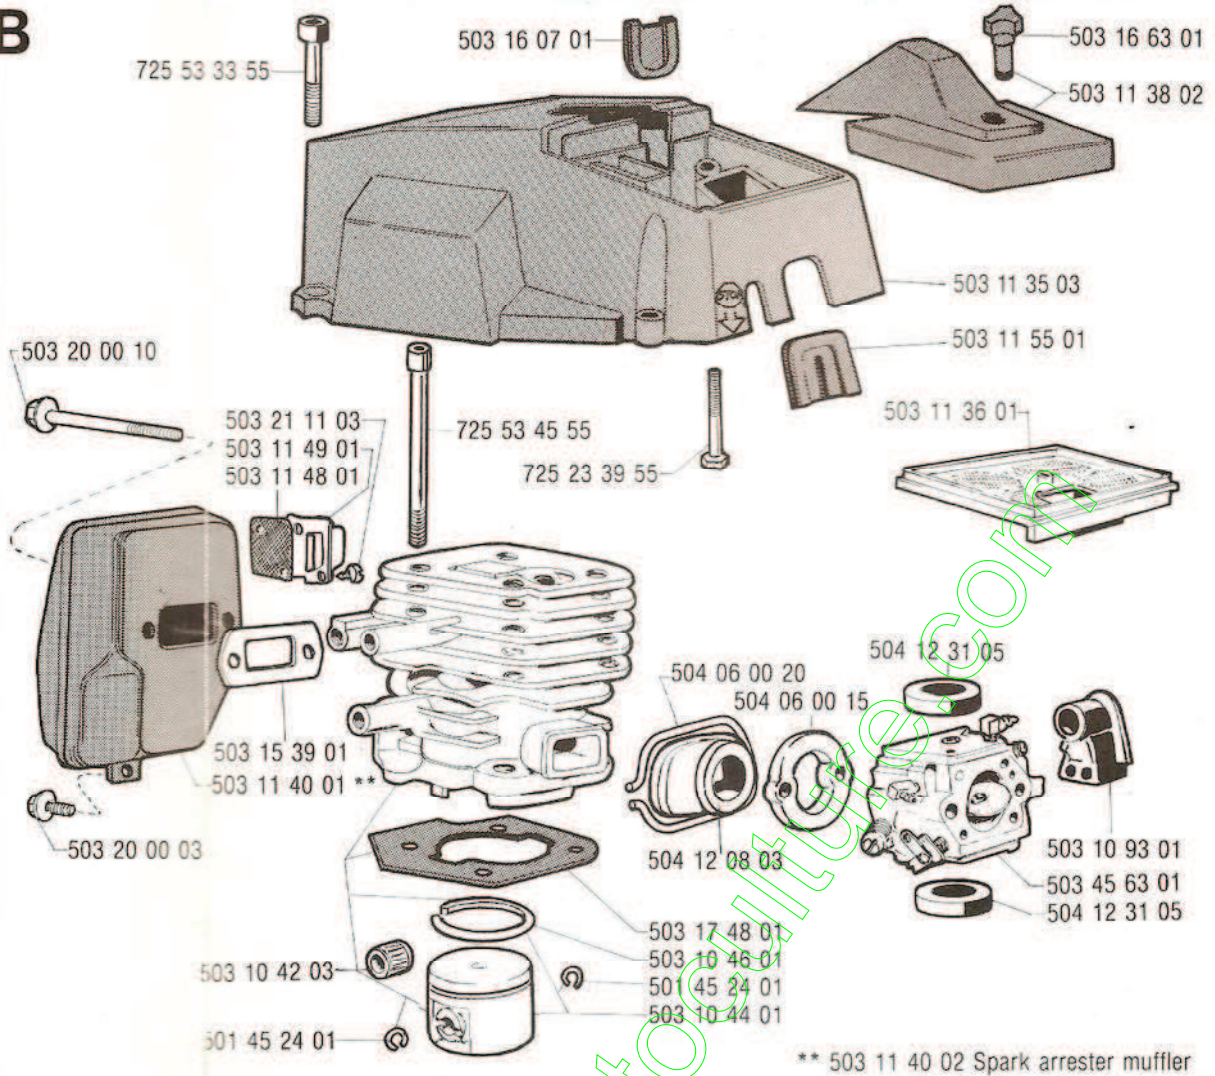

	455	1988.05.25	02
--	------------	------------	----

www.emc-motoculture.com

455

RESERVDELAR
SPARE PARTS
ERSATZTEILE
PIECES DE RECHANCHE

A

B

D

E * Compl. 503 40

503 26 01

* 721 61 17

* 503 40

504 70 20

B**E**

* Compl. 503 40 07 02

C

* Compl. 503 44 89 01

F

G

WALBRO HDA-52

H

455
Jonsered

- 503 44 42 01
- 503 50 23 01
- 504 88 99 45
- 503 44 17 01

CAUTION! ATTENTION!
 For safe operation follow all safety precautions and instructions in operator's manual.
 Chainsaws can be dangerous!
 Les tronçonneuses peuvent être dangereuses!