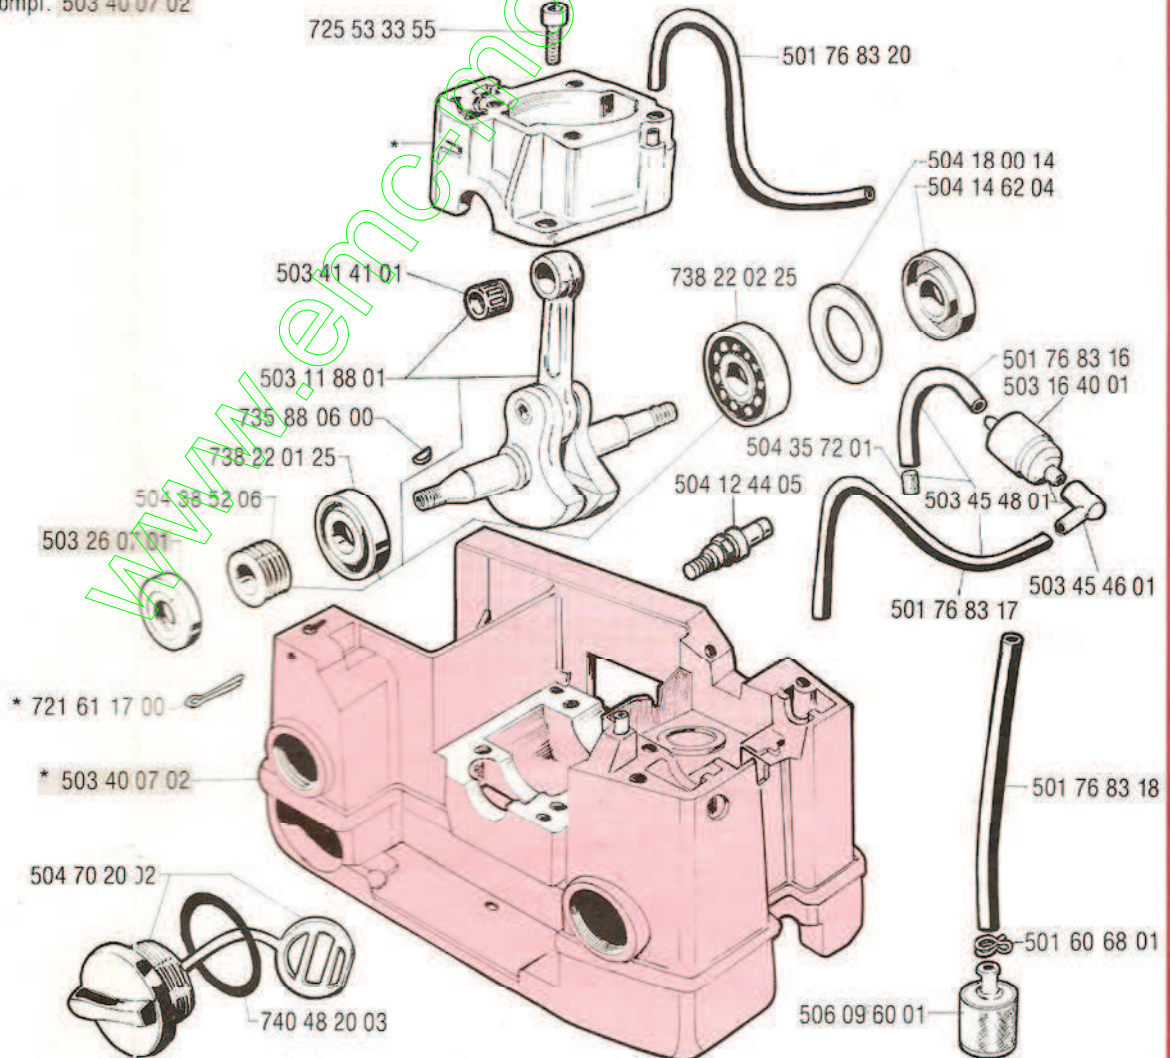

E

* Compl. 503 40 07 02