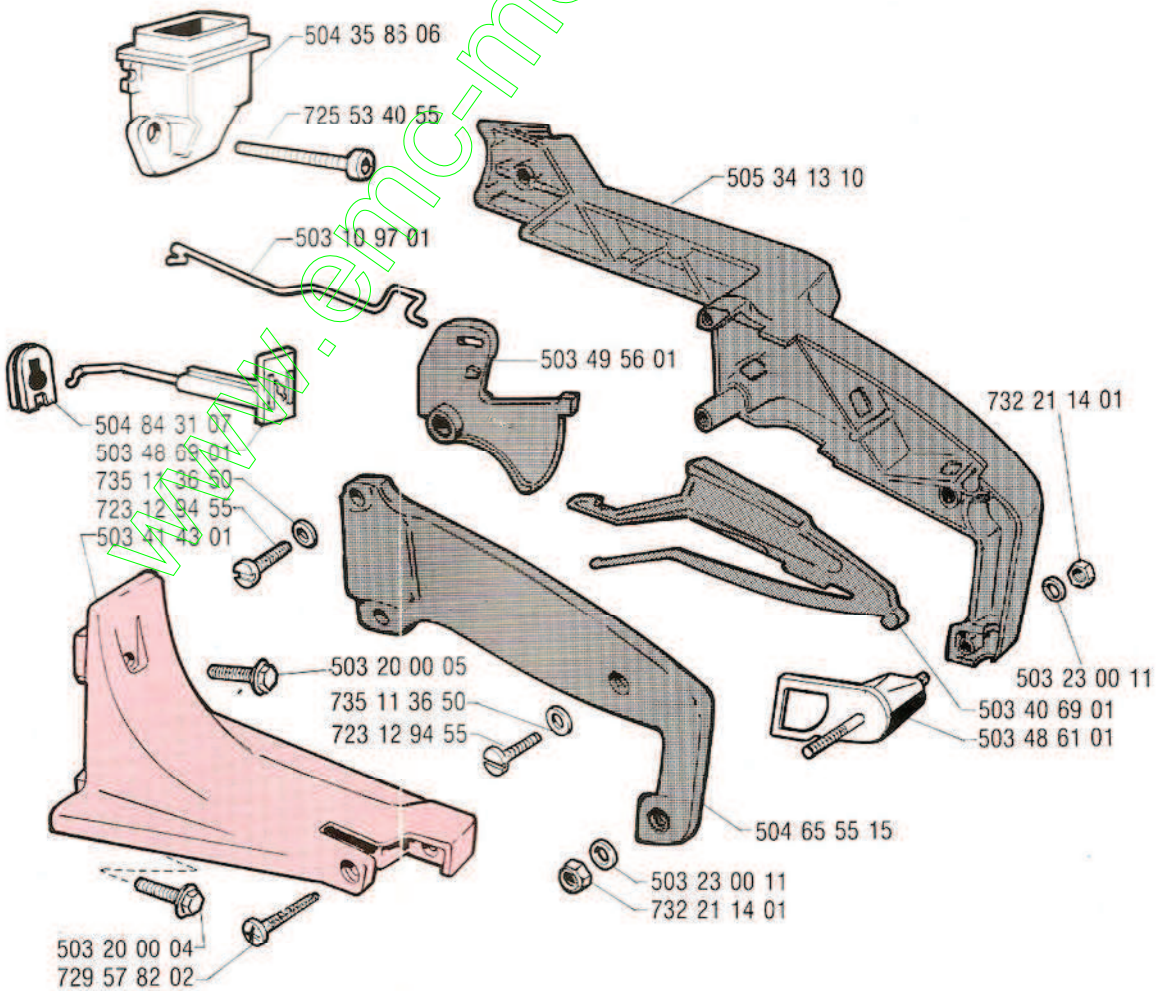

	455	1988.05.25	02
--	------------	------------	----

www.emc-motoculture.com

455

RESERVDELAR
SPARE PARTS
ERSATZTEILE
PIECES DE RECHANCHE

A

B

D

E * Compl. 503 40

503 26 01

* 721 61 17

* 503 40

504 70 20

B**E**

* Compl. 503 40 07 02

C

* Compl. 503 44 89 01

F

G

WALBRO HDA-52

H

455
Jonsered

- 503 44 42 01
- 503 50 23 01
- 504 88 99 45
- 503 44 17 01

CAUTION! ATTENTION!
 For safe operation follow all safety precautions and instructions in operator's manual.
 Chainsaws can be dangerous!
 Les tronçonneuses peuvent être dangereuses!