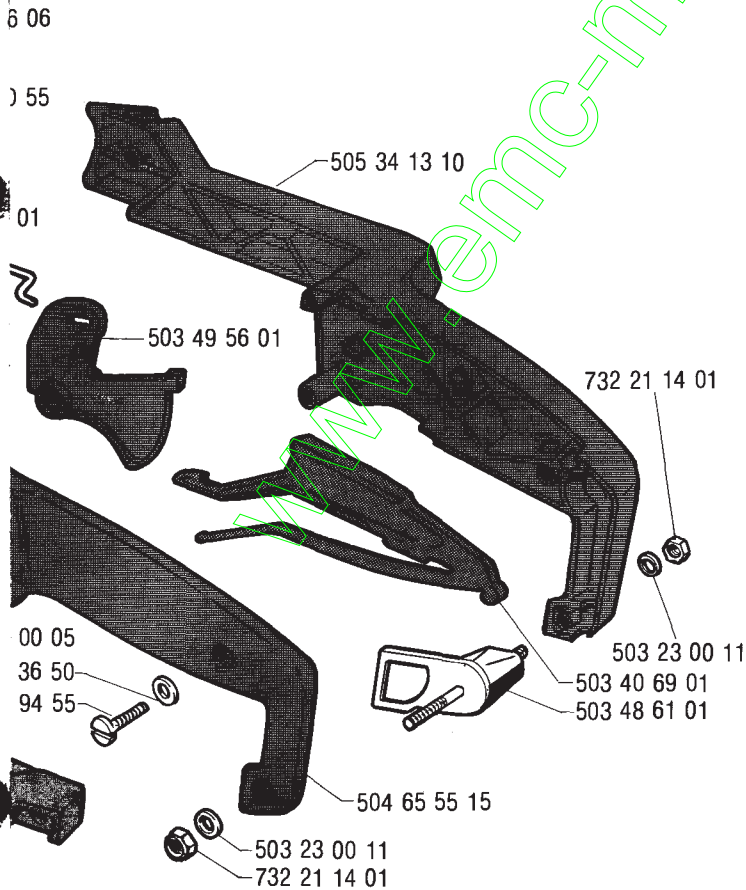

Jonsered 455

501 45 24 01 B	503 21 11 03 B	504 35 71 21 I
501 45 74 02 C	503 22 00 01 A	504 35 72 01 E
501 46 87 01 G	503 22 21 02 D	504 35 86 06 F
501 46 96 01 G	503 22 65 01 A	504 38 52 06 E
501 46 97 01 G	503 23 00 01 D	504 38 56 03 D
501 48 54 02 D	503 23 00 11 F	504 59 00 14 A
501 52 74 06 D	503 23 00 35 D	504 59 03 01 A
501 60 68 01 E	503 23 01 01 D	504 59 03 02 A
501 63 06 01 D	503 23 01 12 C	504 59 05 03 A
501 64 67 01 D	503 23 50 11 D	504 65 42 03 D
501 66 61 01 G	503 23 51 12 D	504 65 55 15 F
501 66 67 01 G	503 23 97 02 I	504 70 20 02 E
501 66 68 01 G	503 26 07 01 E	504 71 00 03 C
501 66 69 01 G	503 26 30 06 C	504 80 31 08 G
501 66 72 01 G	503 40 07 02 E	504 84 31 07 F
501 66 73 01 G	503 40 28 01 I	504 86 04 08 G
501 66 76 01 G	503 40 69 01 F	504 88 99 45 H
501 66 77 01 G	503 41 03 01 C	504 98 34 51 A
501 66 78 01 G	503 41 04 02 C	504 98 34 53 A
501 66 83 01 G	503 41 22 01 D	504 98 34 65 A
501 69 17 01 H	503 41 41 01 E	505 22 09 37 A
501 69 30 01 G	503 41 43 01 F	505 24 99 22 I
501 76 83 16 E	503 44 17 01 H	505 26 78 86 A
501 76 83 17 E	503 44 42 01 H	505 27 92 15 I
501 76 83 18 E	503 44 89 01 C	505 29 31 71 I
501 76 83 20 E	503 45 46 01 E	505 29 31 72 I
501 79 59 01 G	503 45 48 01 E	505 29 79 33 I
501 83 44 02 I	503 45 63 01 B	505 30 36 72 C
501 83 44 05 I	503 48 61 01 F	505 31 07 58 I
501 83 86 01 G	503 48 69 01 F	505 31 07 61 I
503 10 42 03 B	503 49 44 01 I	505 31 27 79 I
503 10 44 01 B	503 49 46 01 I	505 31 67 17 G
503 10 46 01 B	503 49 47 01 I	505 34 13 10 F
503 10 87 01 G	503 49 48 01 I	505 52 01 25 G
503 10 88 02 I	503 49 56 01 F	506 02 04 01 I
503 10 93 01 B	503 50 23 01 H	506 02 08 01 I
503 10 97 01 F	503 53 60 01 I	506 02 72 01 D
503 11 30 01 D	503 53 92 01 C	506 03 13 07 D
503 11 31 01 D	503 53 93 01 C	506 09 60 01 E
503 11 34 01 A	503 53 97 01 A	721 43 03 50 A
503 11 34 02 I	503 53 98 01 A	721 43 04 00 A
503 11 35 03 B	503 56 23 01 G	721 43 07 00 A
503 11 36 01 B	503 56 49 01 A	721 61 17 00 E
503 11 37 01 D	503 58 11 01 D	723 12 94 55 F
503 11 38 02 B	504 01 00 21 A	725 23 39 55 B
503 11 40 01 B	504 02 72 12 G	725 52 87 55 C
503 11 40 02 B	504 02 72 13 G	725 52 95 55 D
503 11 40 03 I	504 05 87 02 A	725 53 29 55 D
503 11 40 04 I	504 06 00 15 B	725 53 33 55 ABE
503 11 48 01 B	504 06 00 20 B	725 53 40 55 F
503 11 49 01 B	504 07 03 45 C	725 53 45 55 B
503 11 55 01 B	504 10 00 10 G	729 24 12 01 D
503 11 84 01 A	504 10 00 11 G	729 57 82 02 F
503 11 88 01 E	504 12 08 03 B	732 21 14 01 AF
503 11 94 01 A	504 12 31 05 B	734 18 29 51 A
503 12 38 02 D	504 12 44 05 E	735 11 36 50 F
503 15 39 01 B	504 12 50 17 A	735 11 46 50 D
503 15 99 01 I	504 13 09 05 G	735 31 13 20 A
503 16 07 01 B	504 14 00 08 G	735 88 06 00 E
503 16 17 01 G	504 14 62 04 E	738 22 01 25 E
503 16 40 01 E	504 15 00 05 A	738 22 02 25 E
503 16 63 01 B	504 18 00 14 E	740 42 07 00 C
503 17 40 01 C	504 18 04 10 A	740 48 20 03 E
503 17 42 01 C	504 18 44 01 C	
503 17 43 01 C	504 18 44 02 C	
503 17 44 01 C	504 21 00 16 C	
503 17 45 01 C	504 21 00 48 G	
503 17 48 01 B	504 21 26 06 D	
503 17 94 01 I	504 21 73 03 D	
503 20 00 03 B	504 22 00 15 G	
503 20 00 04 F	504 22 00 16 G	
503 20 00 05 F	504 23 34 05 C	
503 20 00 07 I	504 30 00 26 C	
503 20 00 08 A	504 30 00 33 C	
503 20 00 09 A	504 30 00 41 A	
503 20 00 10 B	504 34 00 03 G	
503 20 00 36 A	504 34 00 04 G