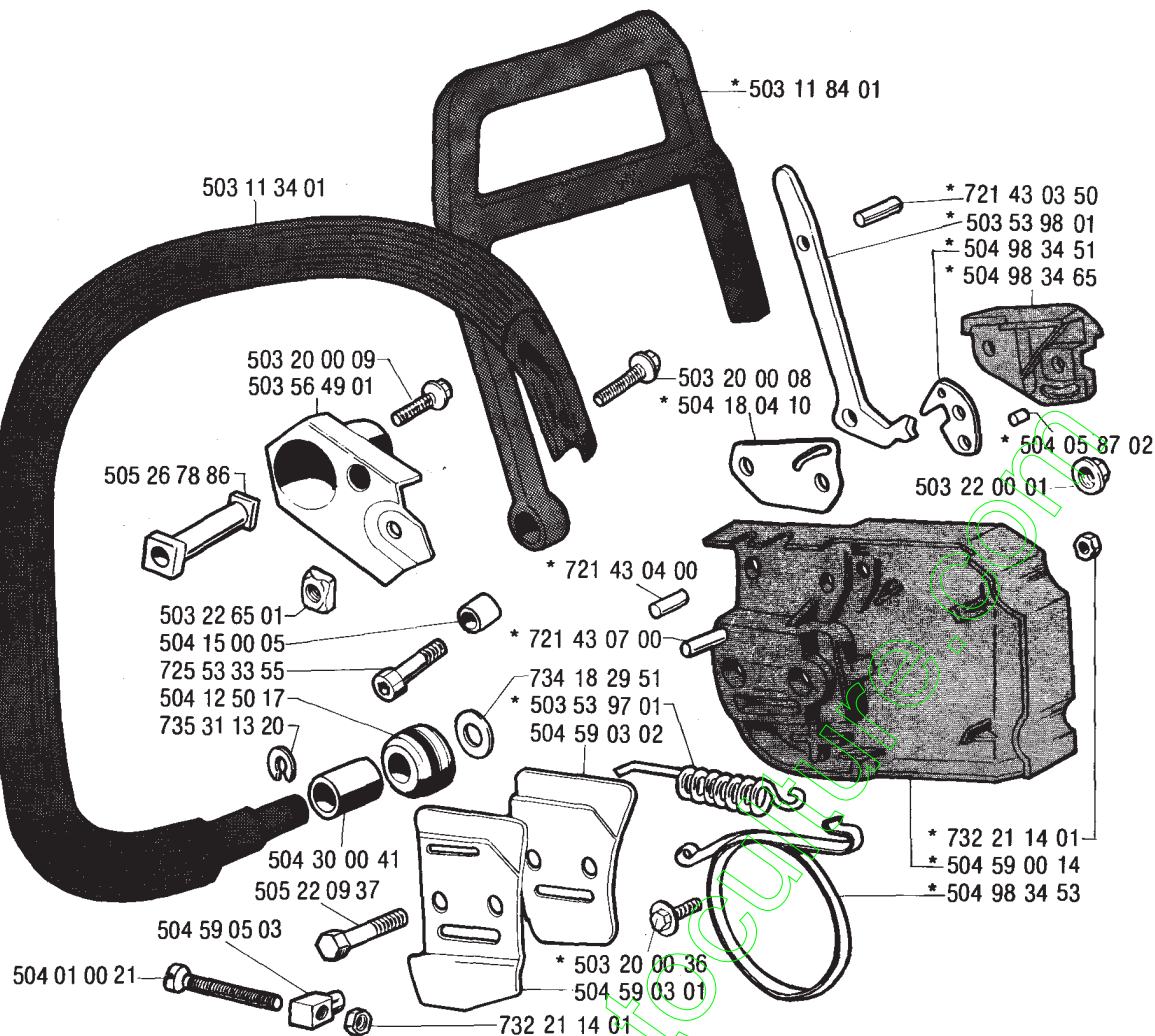

	455	1988.05.25	02
--	------------	------------	----

www.emc-motoculture.com

455

RESERVDELAR
SPARE PARTS
ERSATZTEILE
PIECES DE RECHANCHE

A

B

D

E * Compl. 503 40

503 26 01

* 721 61 17

* 503 40

504 70 20

B**E**

* Compl. 503 40 07 02

C

* Compl. 503 44 89 01

F

G

WALBRO HDA-52

H

455
Jonsered

- 503 44 42 01
- 503 50 23 01
- 504 88 99 45
- 503 44 17 01

CAUTION! ATTENTION!
 For safe operation follow all safety precautions and instructions in operator's manual.
 Chainsaws can be dangerous!
 Les tronçonneuses peuvent être dangereuses!