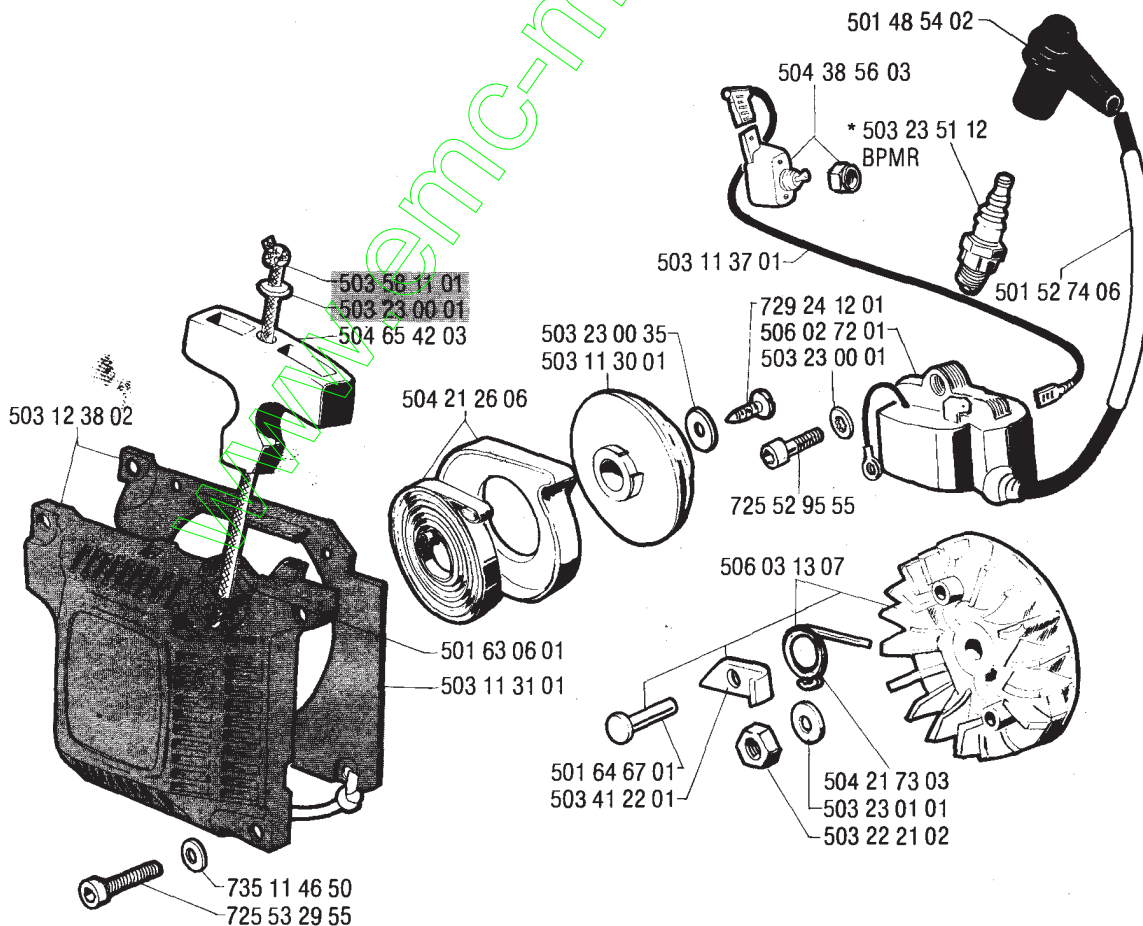

	455	1988.05.25	02
--	------------	------------	----

www.emc-motoculture.com

455

RESERVDELAR
SPARE PARTS
ERSATZTEILE
PIECES DE RECHANCHE

A

B

D

E * Compl. 503 40

503 26 01

* 721 61 17

* 503 40

504 70 20

B**E**

* Compl. 503 40 07 02

C

* Compl. 503 44 89 01

F

G

WALBRO HDA-52

H

455
Jonsered

- 503 44 42 01
- 503 50 23 01
- 504 88 99 45
- 503 44 17 01

CAUTION! ATTENTION!
 For safe operation follow all safety precautions and instructions in operator's manual.
 Chainsaws can be dangerous!
 Les tronçonneuses peuvent être dangereuses!