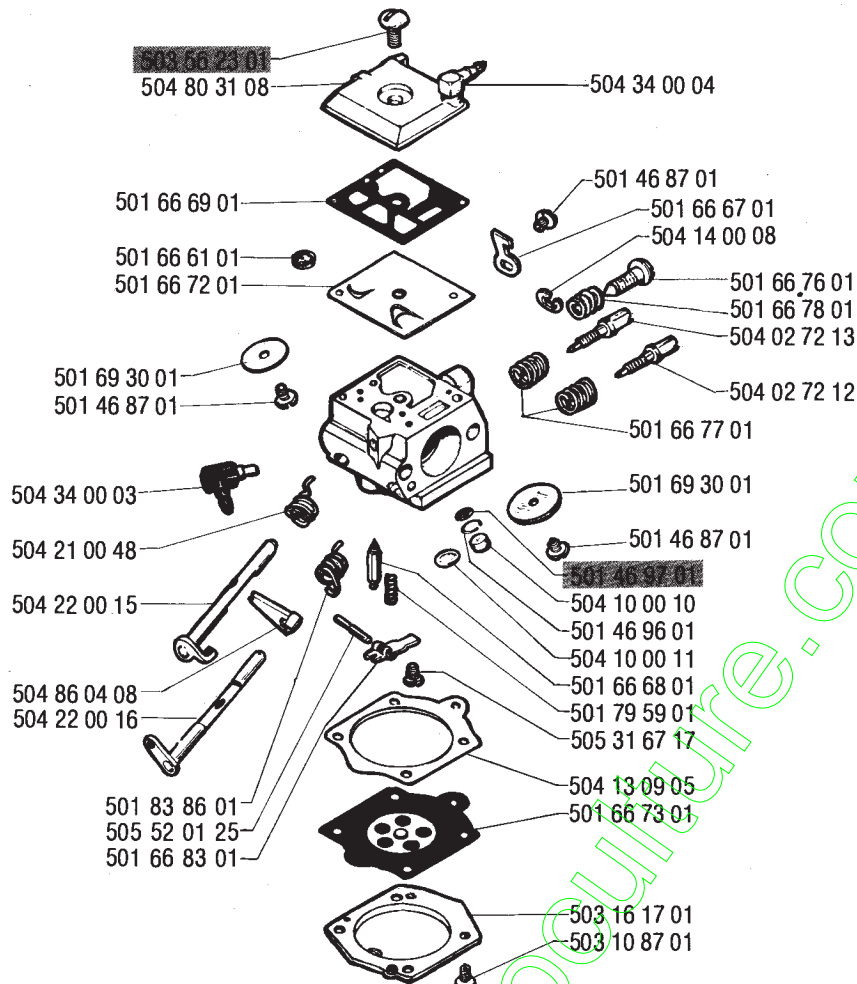

	455	1988.05.25	02
--	------------	------------	----

www.emc-motoculture.com

455

RESERVDELAR
SPARE PARTS
ERSATZTEILE
PIECES DE RECHANCHE

A

B

D

E * Compl. 503 40

503 26 01

* 721 61 17

* 503 40

504 70 20

B**E**

* Compl. 503 40 07 02

C

* Compl. 503 44 89 01

F

G

WALBRO HDA-52

H

455
Jonsered

- 503 44 42 01
- 503 50 23 01
- 504 88 99 45
- 503 44 17 01

CAUTION! ATTENTION!
 For safe operation follow all safety precautions and instructions in operator's manual.
 Chainsaws can be dangerous!
 Les tronçonneuses peuvent être dangereuses!