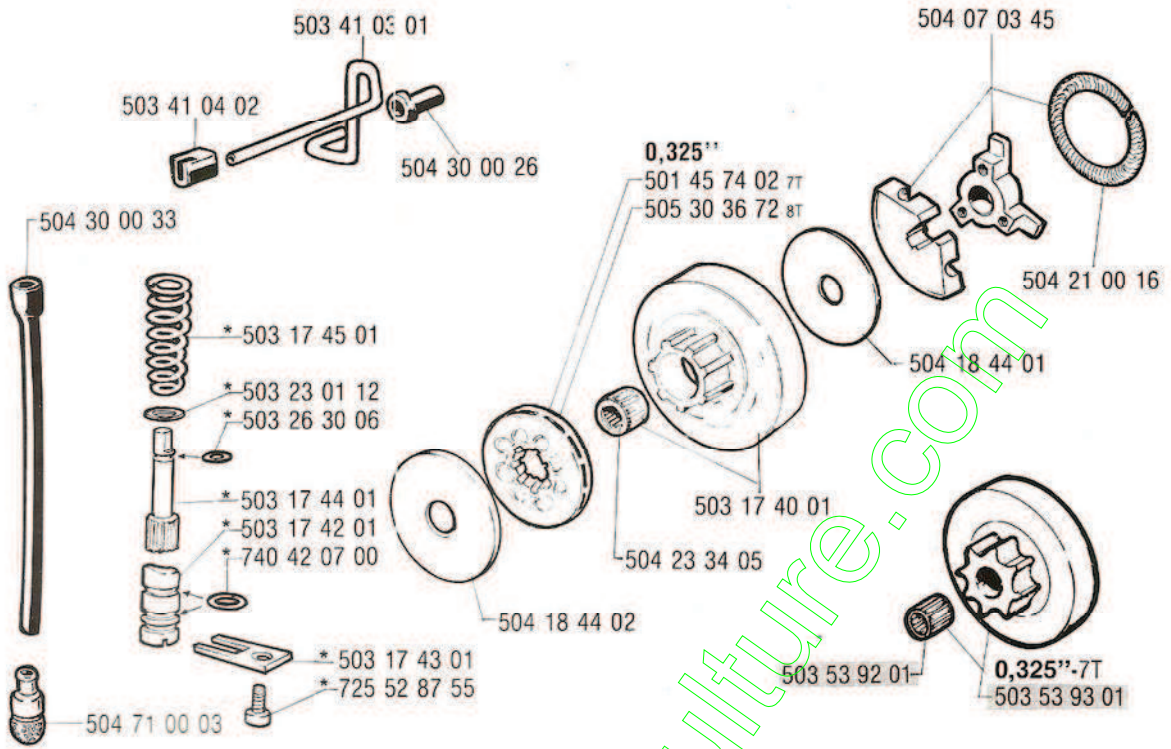

	455	1988.05.25	02
--	------------	------------	----

www.emc-motoculture.com

455

RESERVDELAR
SPARE PARTS
ERSATZTEILE
PIECES DE RECHANCHE

A

B

D

E * Compl. 503 40

503 26 01

* 721 61 17

* 503 40

504 70 20

B**E**

* Compl. 503 40 07 02

C

* Compl. 503 44 89 01

F

G

WALBRO HDA-52

H

455
Jonsered

- 503 44 42 01
- 503 50 23 01
- 504 88 99 45
- 503 44 17 01

CAUTION! ATTENTION!
 For safe operation follow all safety precautions and instructions in operator's manual.
 Chainsaws can be dangerous!
 Les tronçonneuses peuvent être dangereuses!