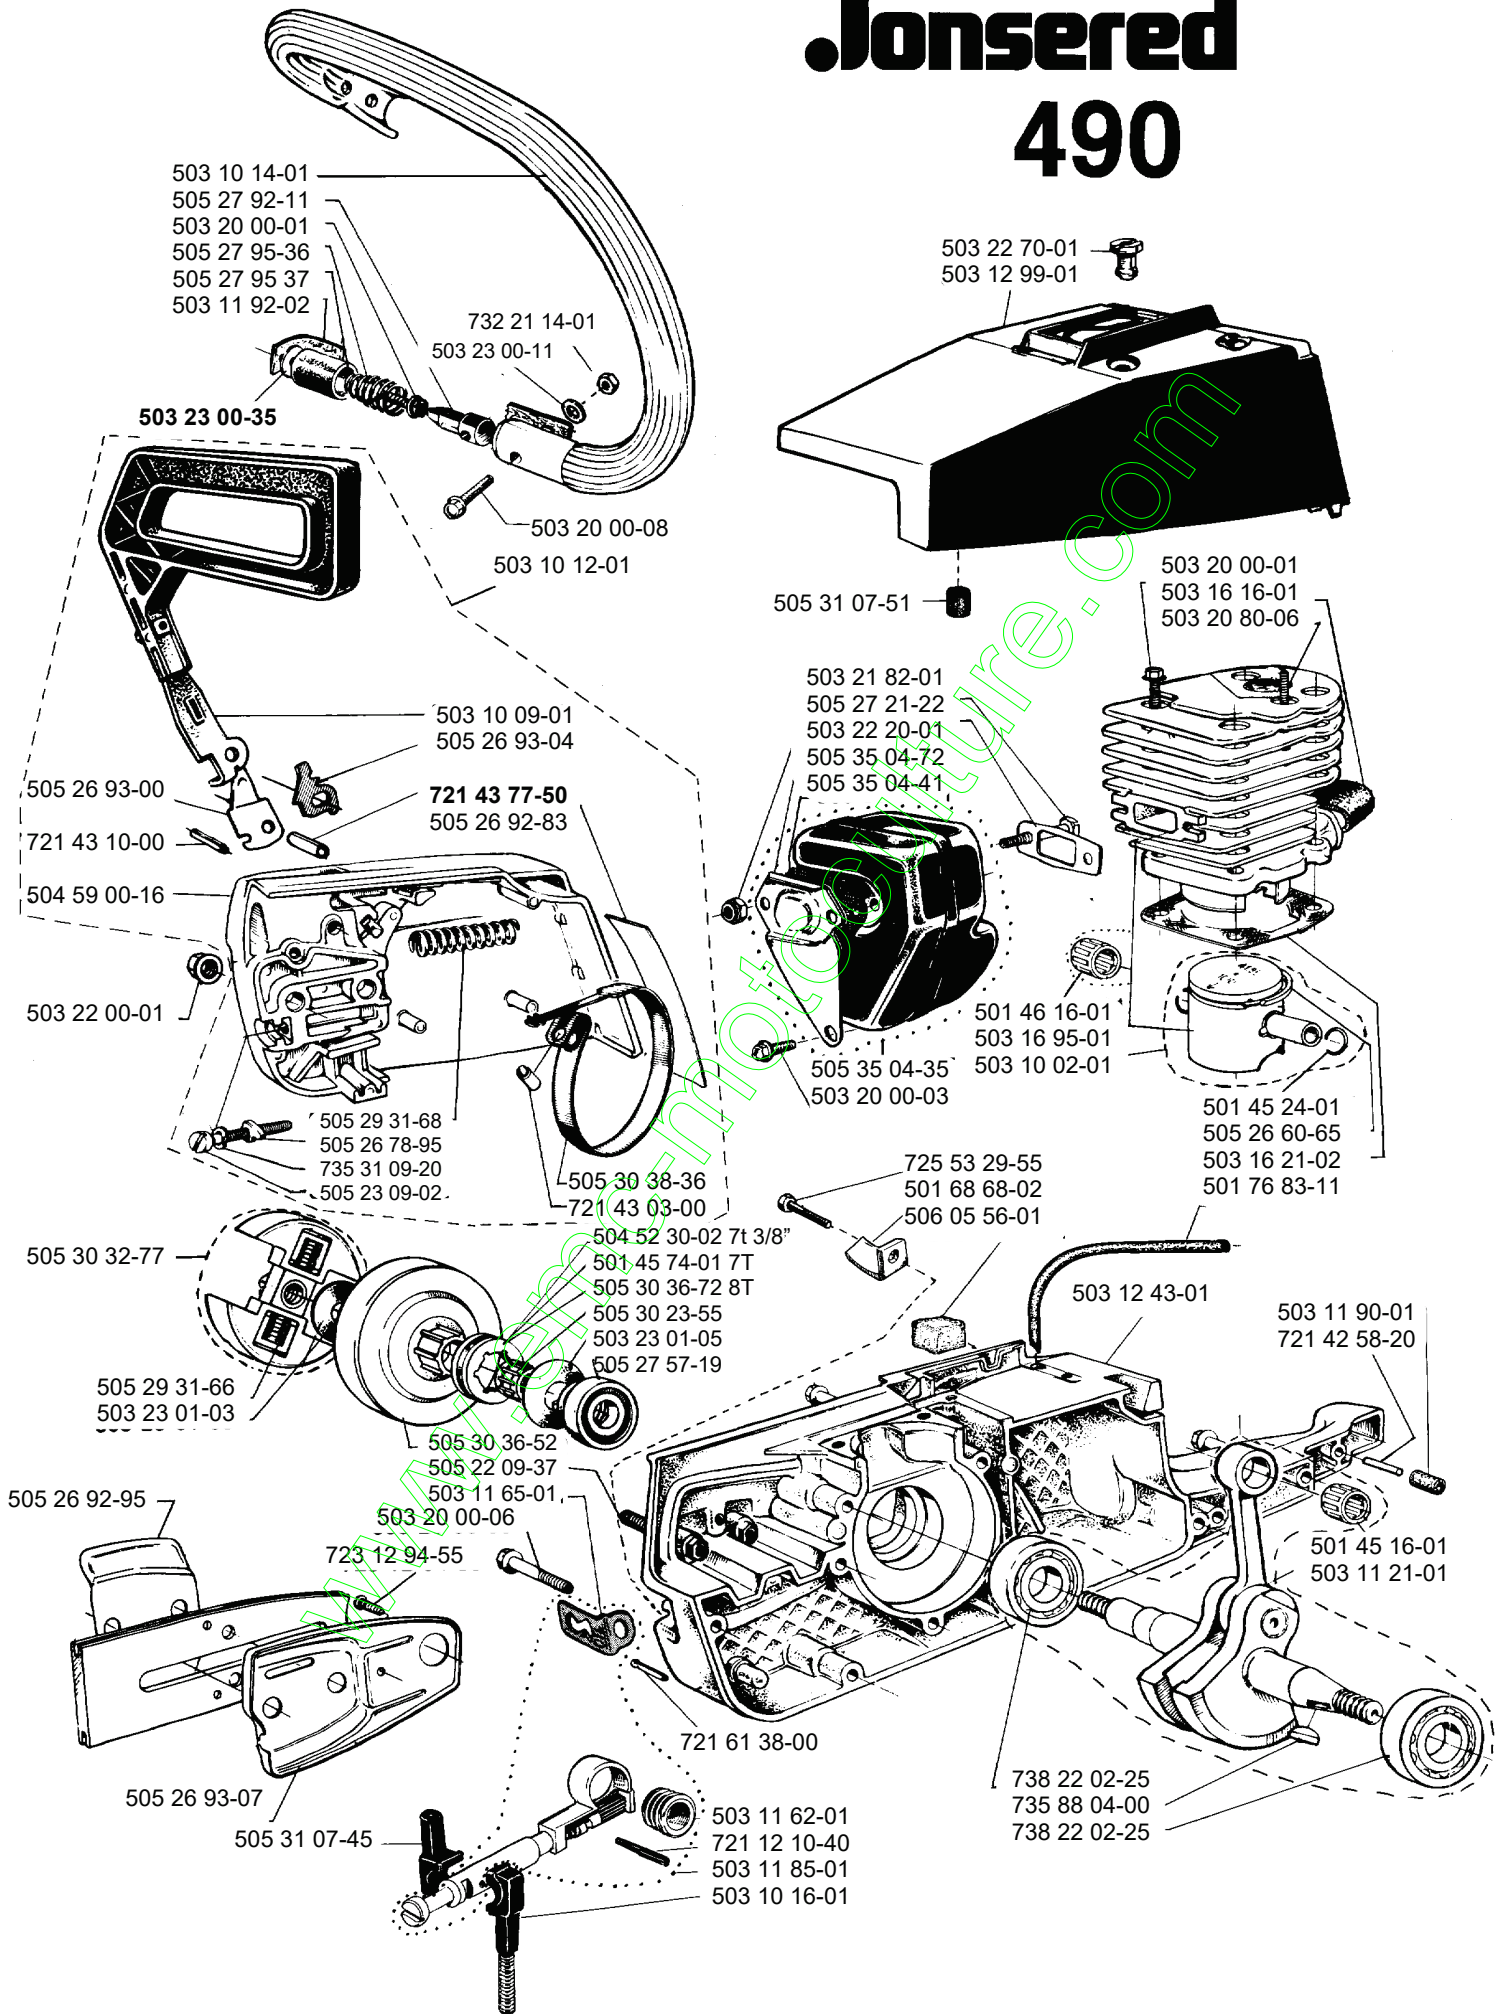

Jonsered

IPL, 490, 1985-11, 504 99 70-70

490

Spare parts

Ersatzteile

Pièces détachées

Reserve onderdelen

Repuestos

Reservdelar

www.emc-motoculture.com

Jonsered 490

506 01 49-01

13"-16" 501 83 44-02

Slangats } 506 02 08-01
Hose kit

CAUTION! **ATTENTION!**
 For safe operation, always follow the instructions in the operator's manual. Always use the correct tool for the job.
 Pour votre sécurité, suivez les instructions de l'utilisateur. Utilisez toujours l'outil approprié.
 Les blessures peuvent être évitées!