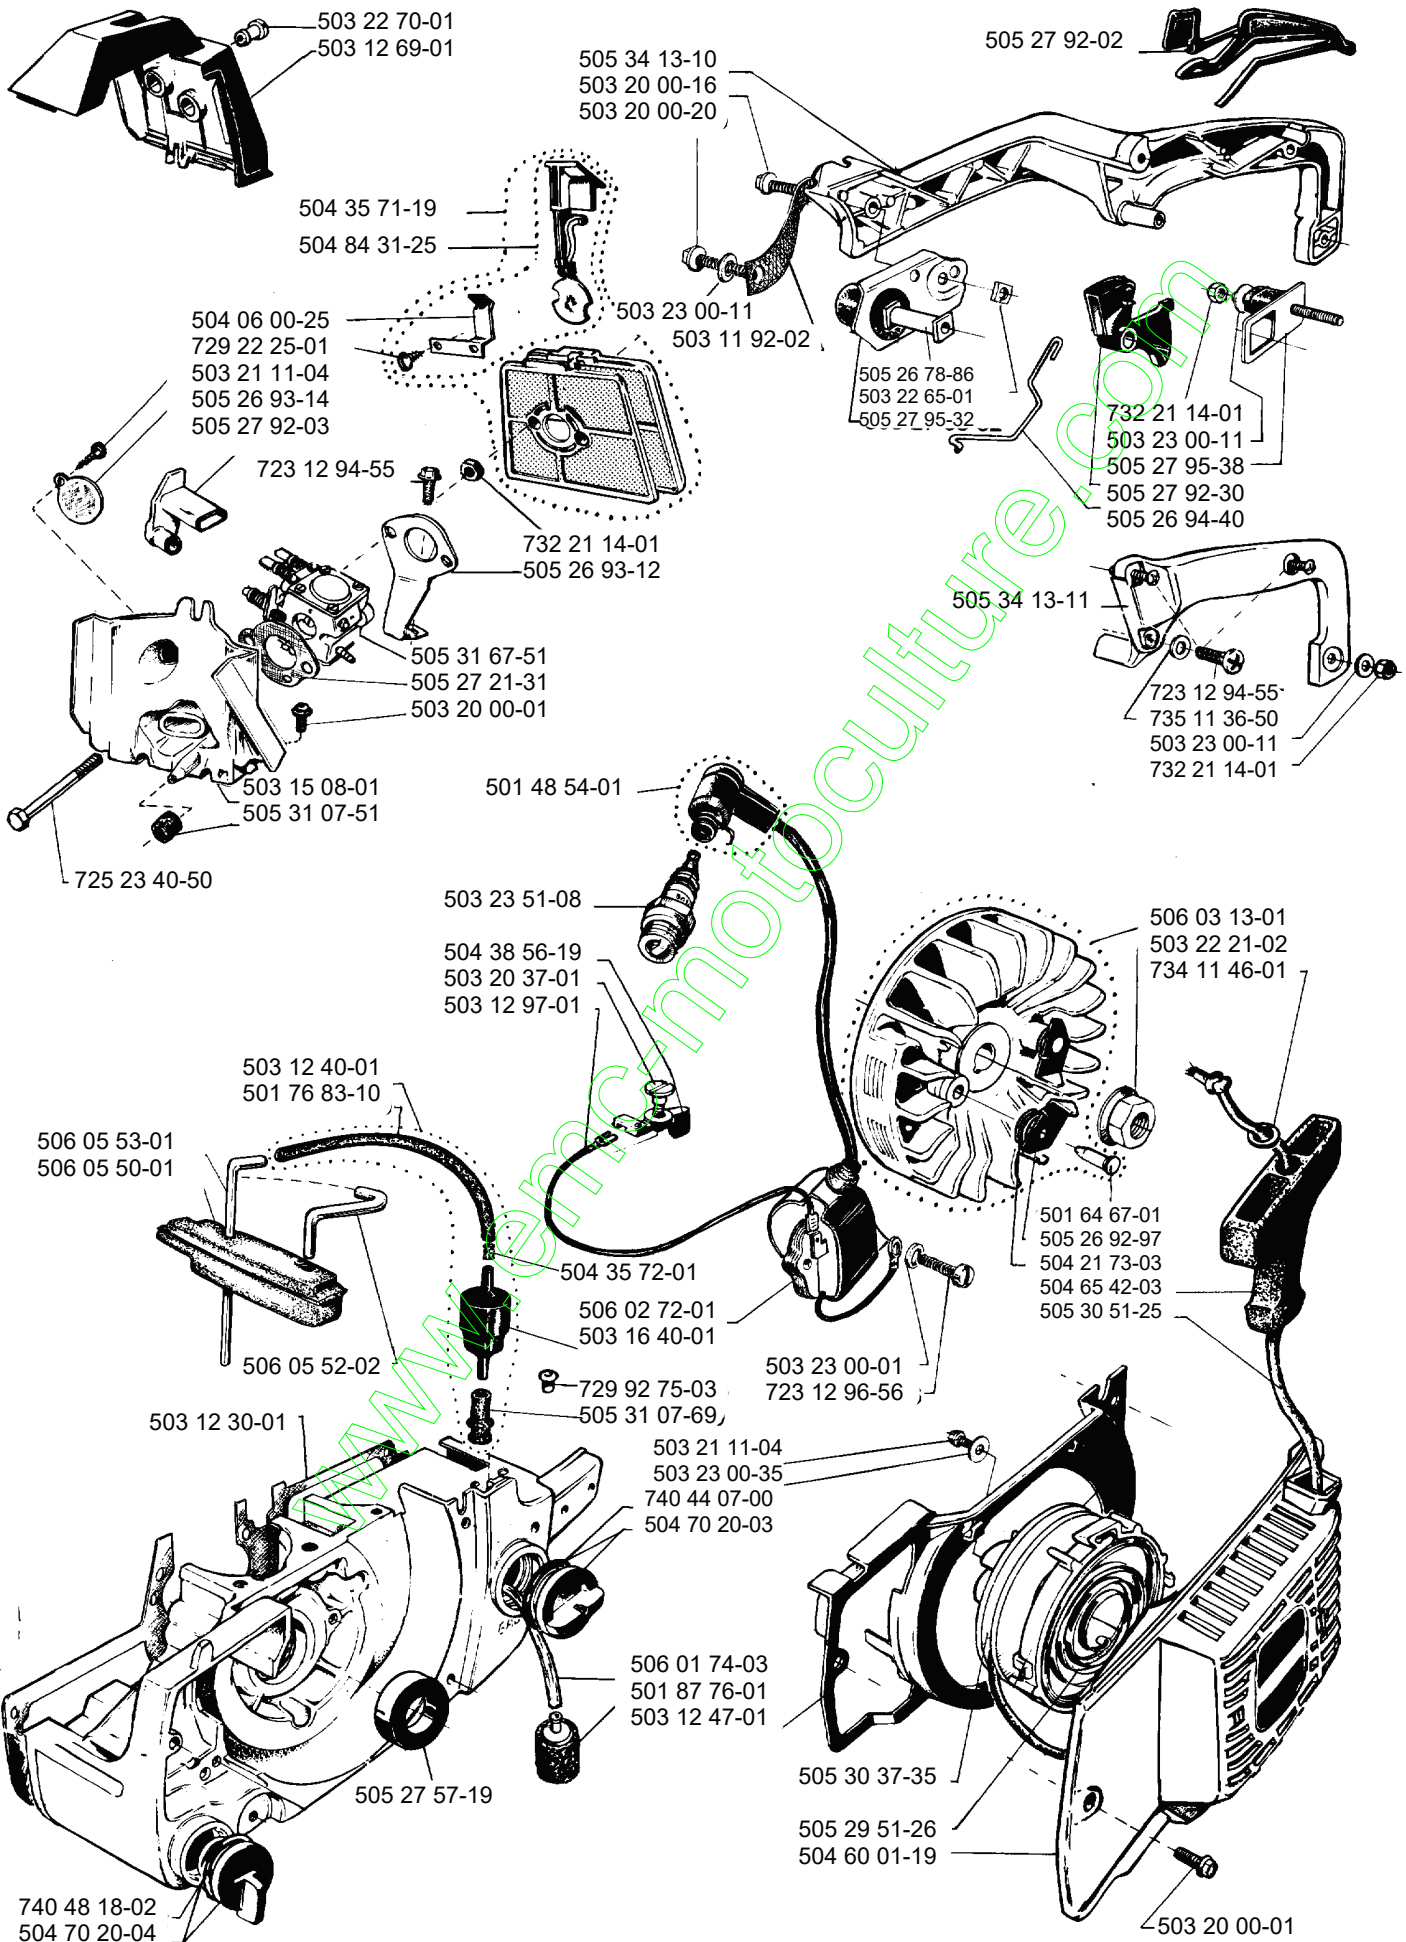

Jonsered

IPL, 490, 1985-11, 504 99 70-70

490

Spare parts

Ersatzteile

Pièces détachées

Reserve onderdelen

Repuestos

Reservdelar

www.emc-motoculture.com

Jonsered 490

506 01 49-01

13"-16" 501 83 44-02

Slangats } 506 02 08-01
Hose kit

CAUTION! **ATTENTION!**
 For safe operation, always follow the instructions in the operator's manual. Always use the correct tool for the job.
 Pour votre sécurité, suivez les instructions de l'utilisateur. Utilisez toujours l'outil approprié.
 Les blessures peuvent être évitées!