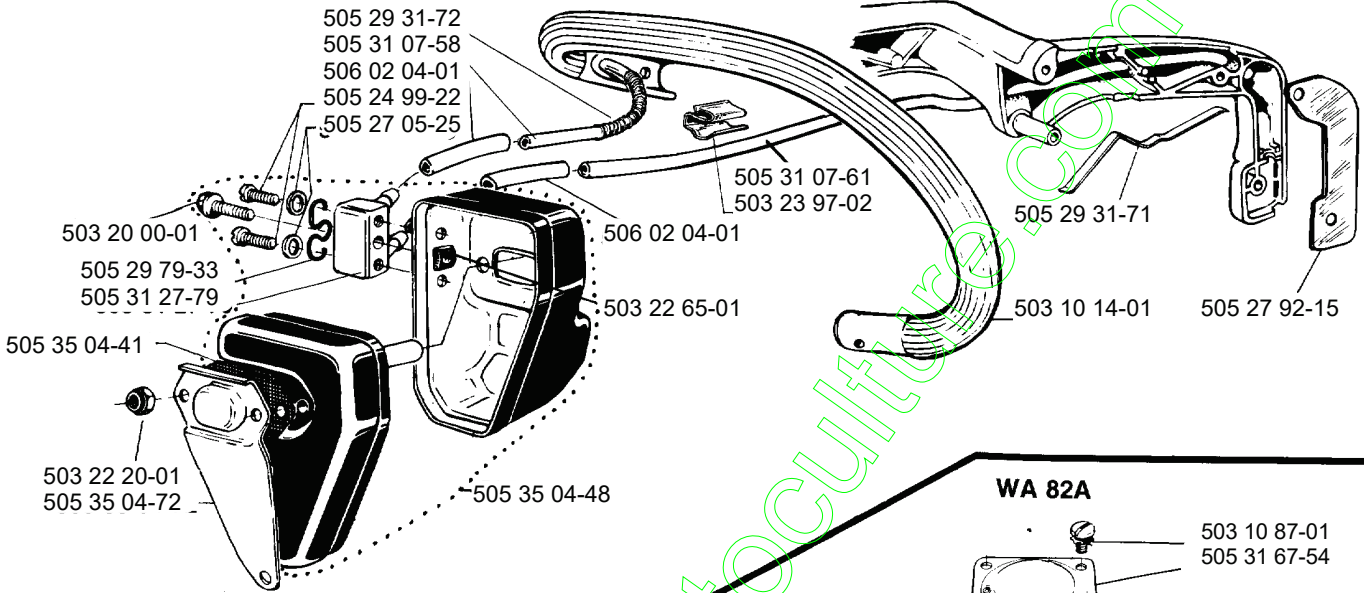

13"-16" 501 83 44-02

Slangats } 506 02 08-01
Hose kit