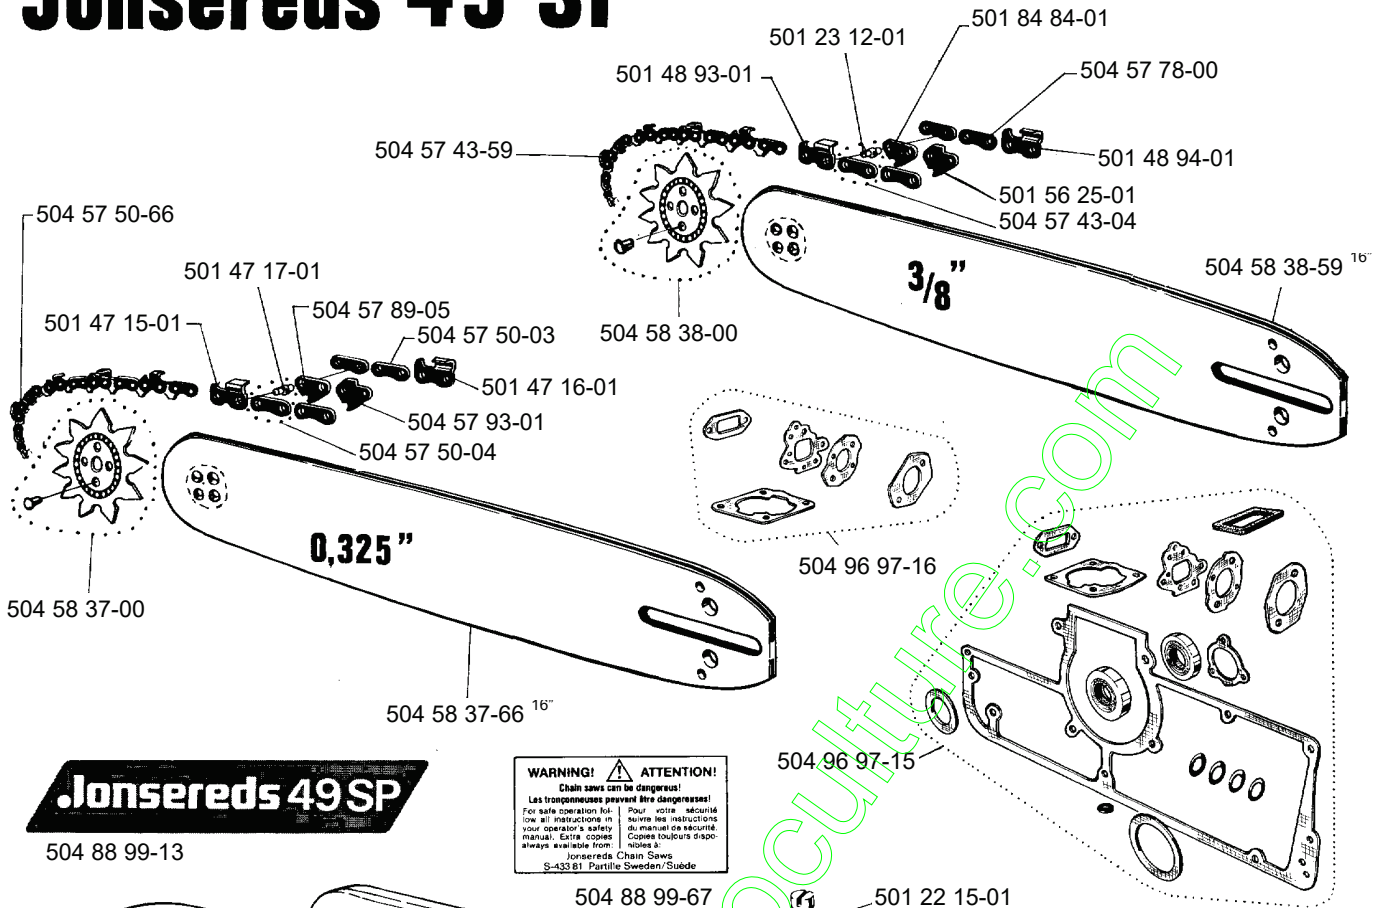

Jonsereds 49 SP

Jonsereds 49 SP

504 88 99-13