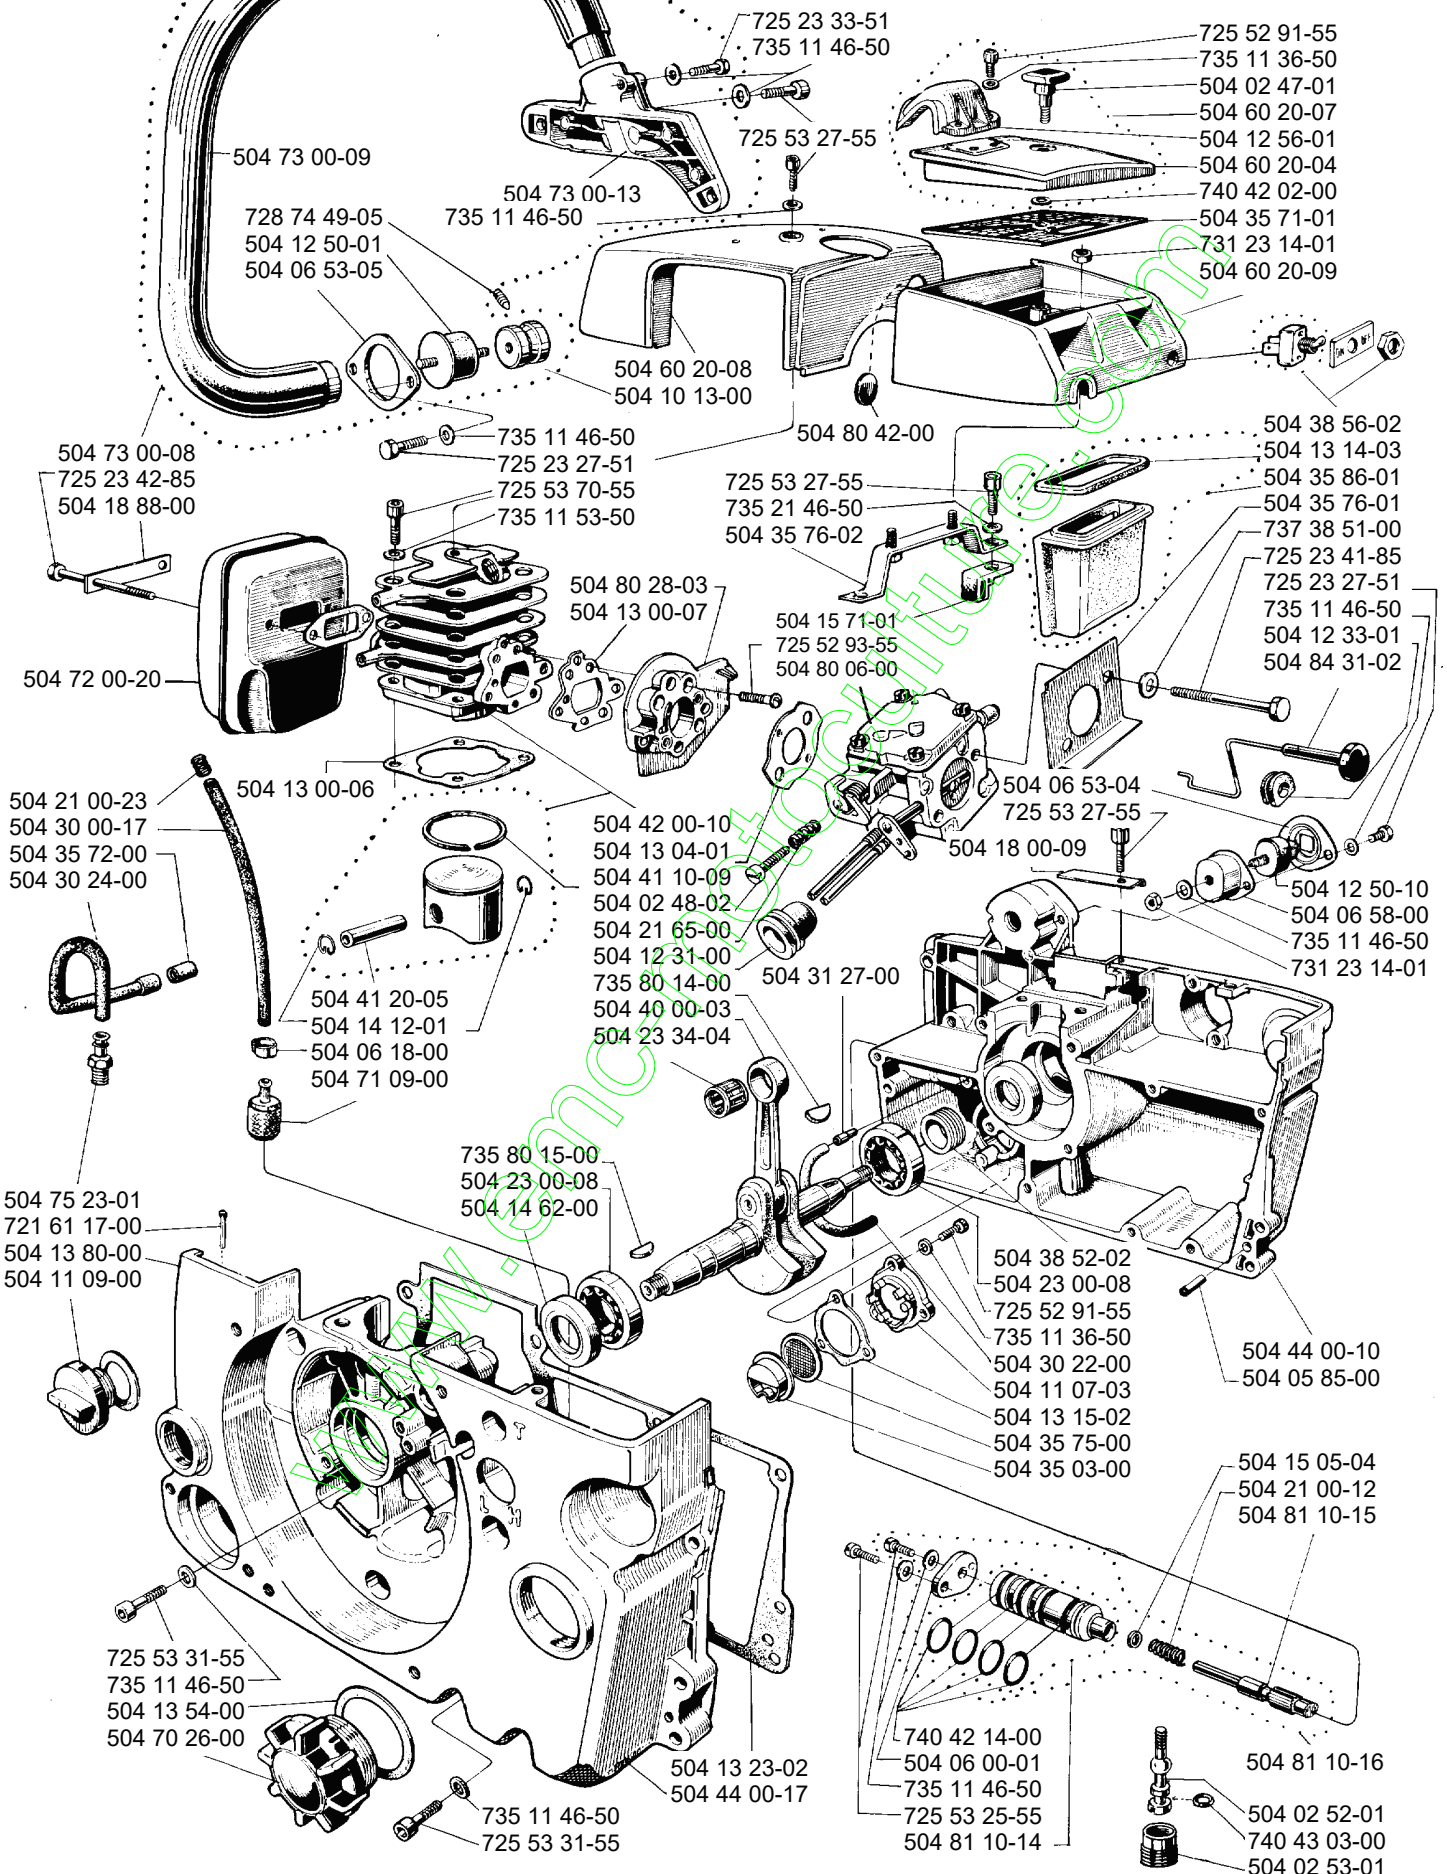

Jonsered

IPL, 49 SP, 1982-08, 504 99 06-90

49 SP

Spare parts

Ersatzteile

Pièces détachées

Reserve onderdelen

Repuestos

Reservdelar

www.emc-motoculture.com

Jonsereds 49 SP

$\frac{3}{8}$ "	504 52 00-04
0.325"	504 52 00-05

1982.08.06.

Jonsereds 49 SP

WARNING! ATTENTION!
 Chain saws can be dangerous!
 Les tronçonneuses peuvent être dangereuses!
 For safe operation, follow the instructions in the manual. Extra copies always available from:
 Jonsereds Chain Saws
 S-433 81 Partille, Sweden/Suède

Jonsered Motor AB, 433 81 Partille.