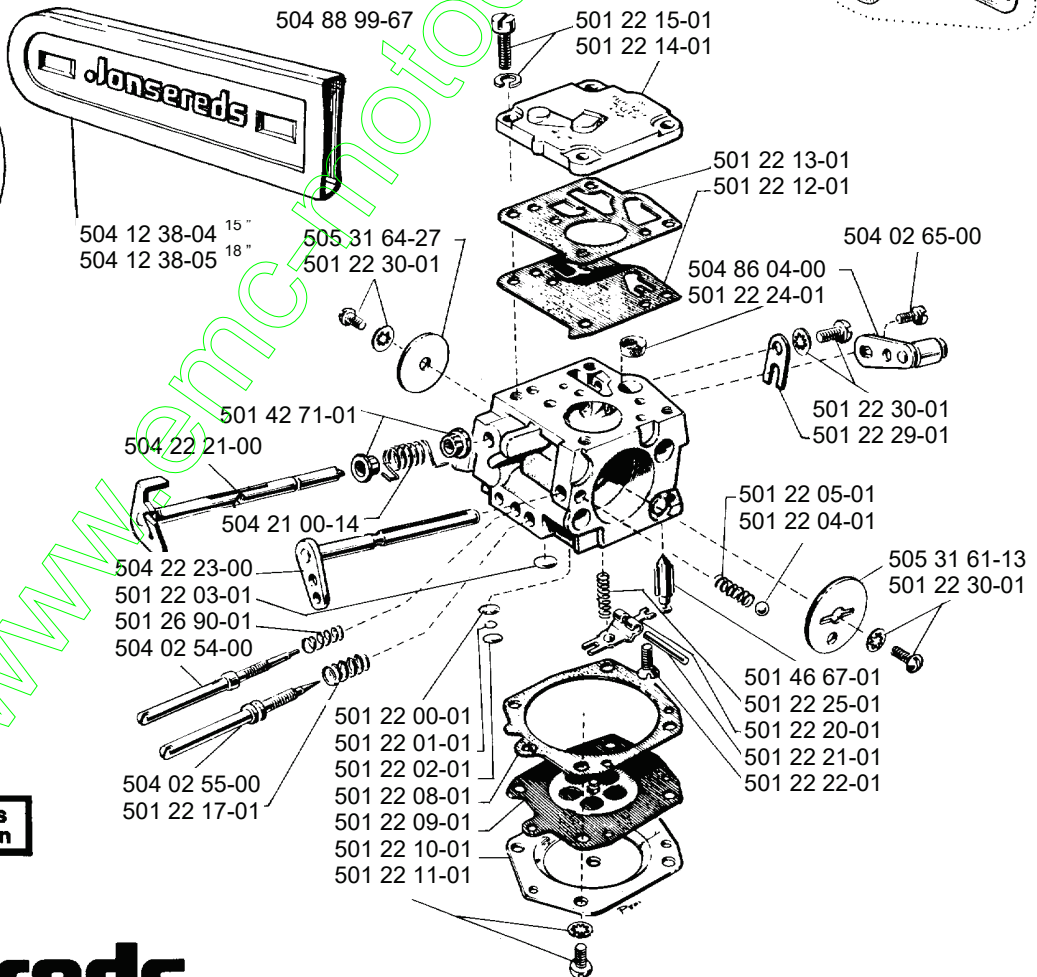

Jonsereds

Jonsered Motor AB, 433 81 Partille.