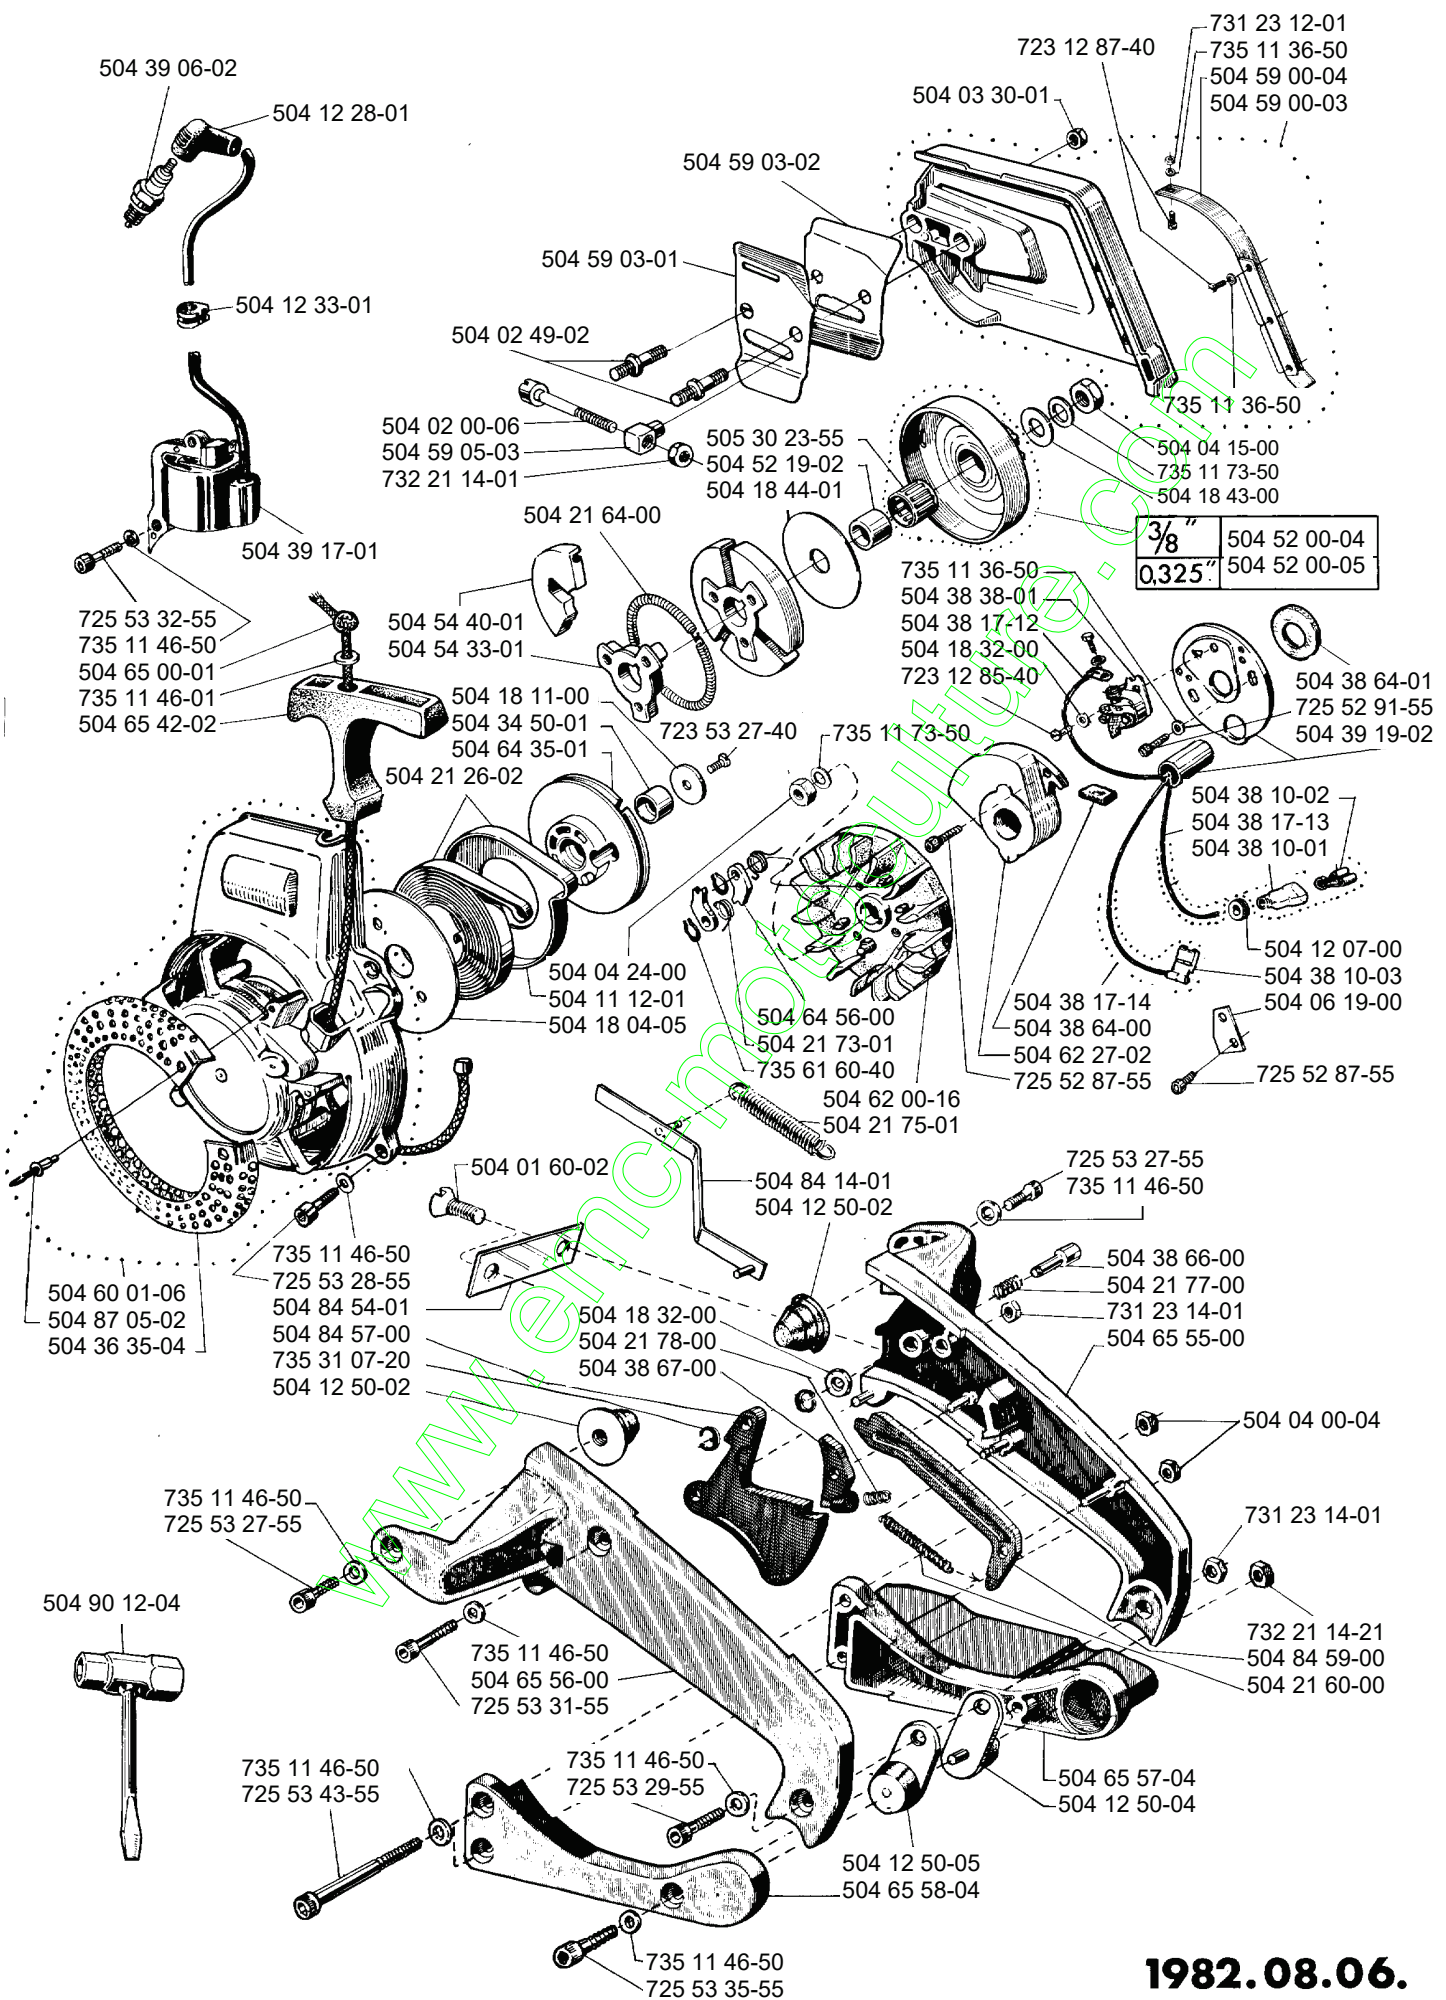

Jonsered

IPL, 49 SP, 1982-08, 504 99 06-90

49 SP

Spare parts

Ersatzteile

Pièces détachées

Reserve onderdelen

Repuestos

Reservdelar

www.emc-motoculture.com

Jonsereds 49 SP

$\frac{3}{8}$ "	504 52 00-04
0.325"	504 52 00-05

1982.08.06.

Jonsereds 49 SP

WARNING! ATTENTION!
 Chain saws can be dangerous!
 Les tronçonneuses peuvent être dangereuses!
 For safe operation, follow the instructions in the manual. Extra copies always available from:
 Jonsereds Chain Saws
 S-433 81 Partille, Sweden/Suède

Jonsereds 49 SP

504 88 99-13

504 88 99-00

504 88 99-29

504 51 04-04

Hörselskydd skall bäras vid användning av sågen

504 88 99-23

Jonsereds

Jonsered Motor AB, 433 81 Partille.