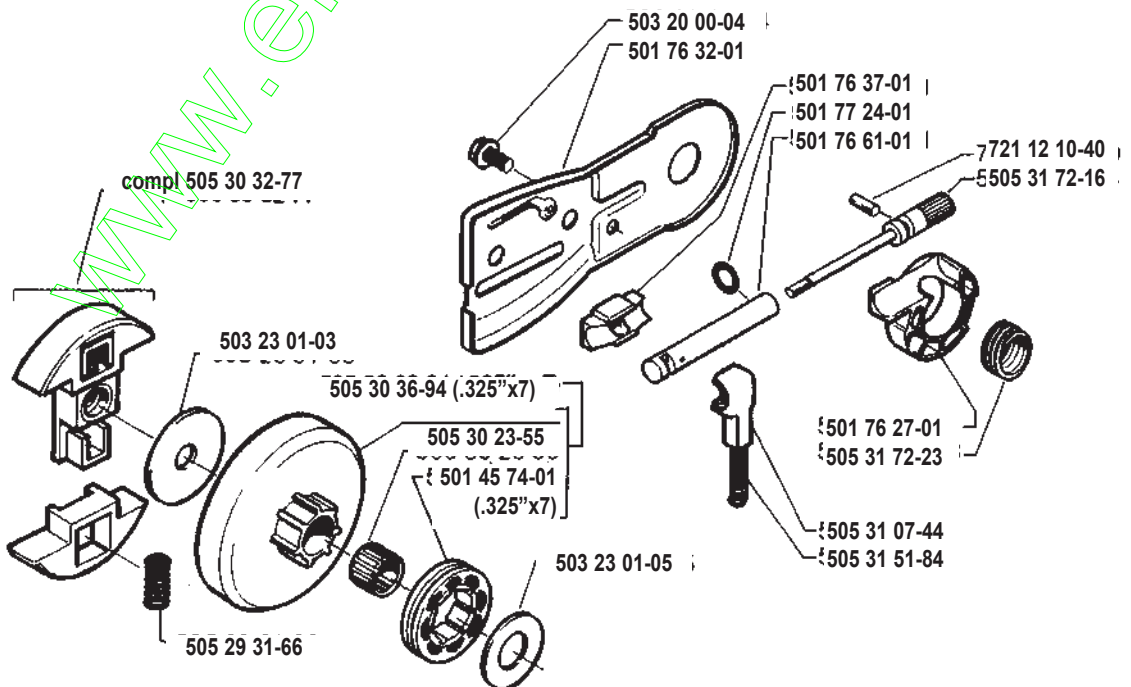

50 RANCHER

1. 1983

Reservdelar

Spare parts

Ersatzteile

Pièces de rechange

A * compl
501 76 12-01 |

H

B * compl 501 76 05-01

C * compl 505 34 13-05

F * compl 501 76 66-01

D

K

E * compl 501 76 13-01₁

L * compl 501 76 10-01

G * compl 501 505 30 08-50