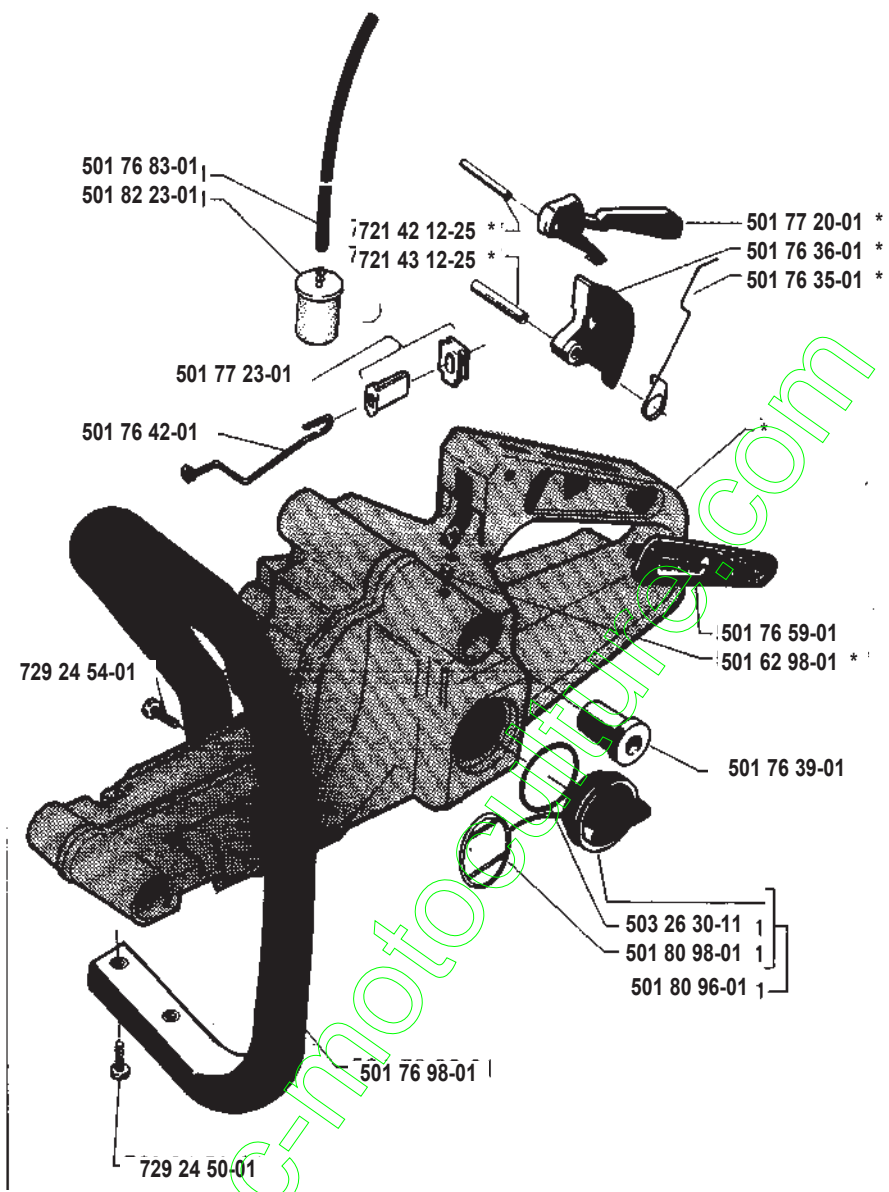

50 RANCHER

1. 1983

Reservdelar

Spare parts

Ersatzteile

Pièces de rechange

A * compl
501 76 12-01 |

H

B * compl 501 76 05-01

C * compl 505 34 13-05

F * compl 501 76 66-01

D

K

E * compl 501 76 13-01₁

L * compl 501 76 10-01

G * compl 501 505 30 08-50