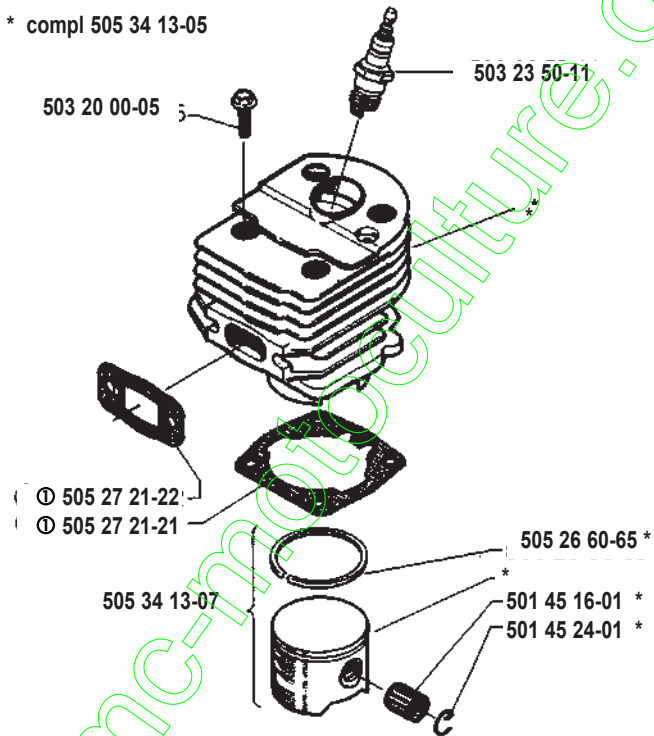

50 RANCHER

1. 1983

Reservdelar

Spare parts

Ersatzteile

Pièces de rechange

A * compl
501 76 12-01 |

H

B * compl 501 76 05-01

C * compl 505 34 13-05

F * compl 501 76 66-01

D

K

E * compl 501 76 13-01₁

L * compl 501 76 10-01

G * compl 501 505 30 08-50