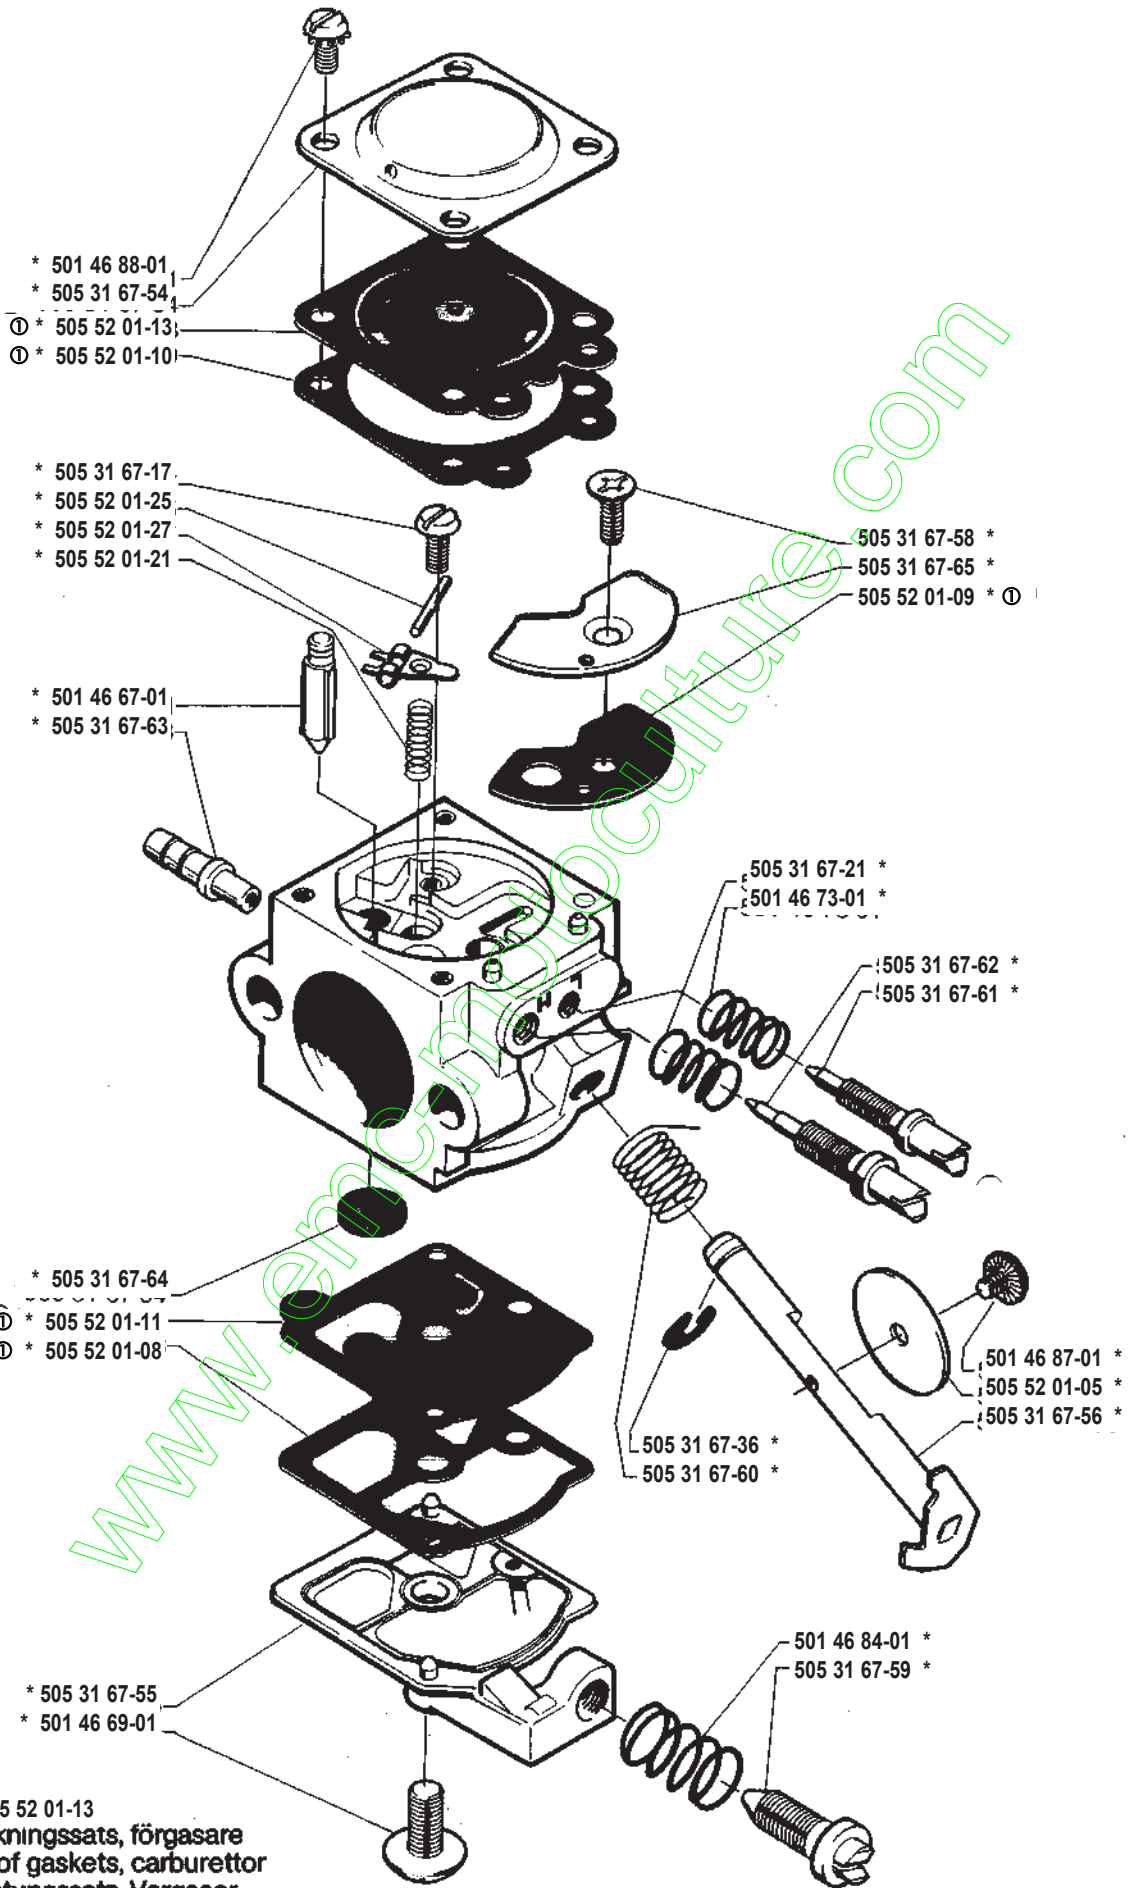

50 RANCHER

1. 1983

Reservdelar

Spare parts

Ersatzteile

Pièces de rechange

A * compl
501 76 12-01 |

H

B * compl 501 76 05-01

C * compl 505 34 13-05

F * compl 501 76 66-01

D

K

E * compl 501 76 13-01₁

L * compl 501 76 10-01

G * compl 501 505 30 08-50

J *c * compl 501 76 22-60

① 505 52 01-13
 Packningssats, förgasare
 Set of gaskets, carburettor
 Dichtungssatz, Vergaser
 Jeu de joints, carburateur

N
Tillbehör
Accessories
Accessoires
Zubehöre

O compl 501 77 21-01