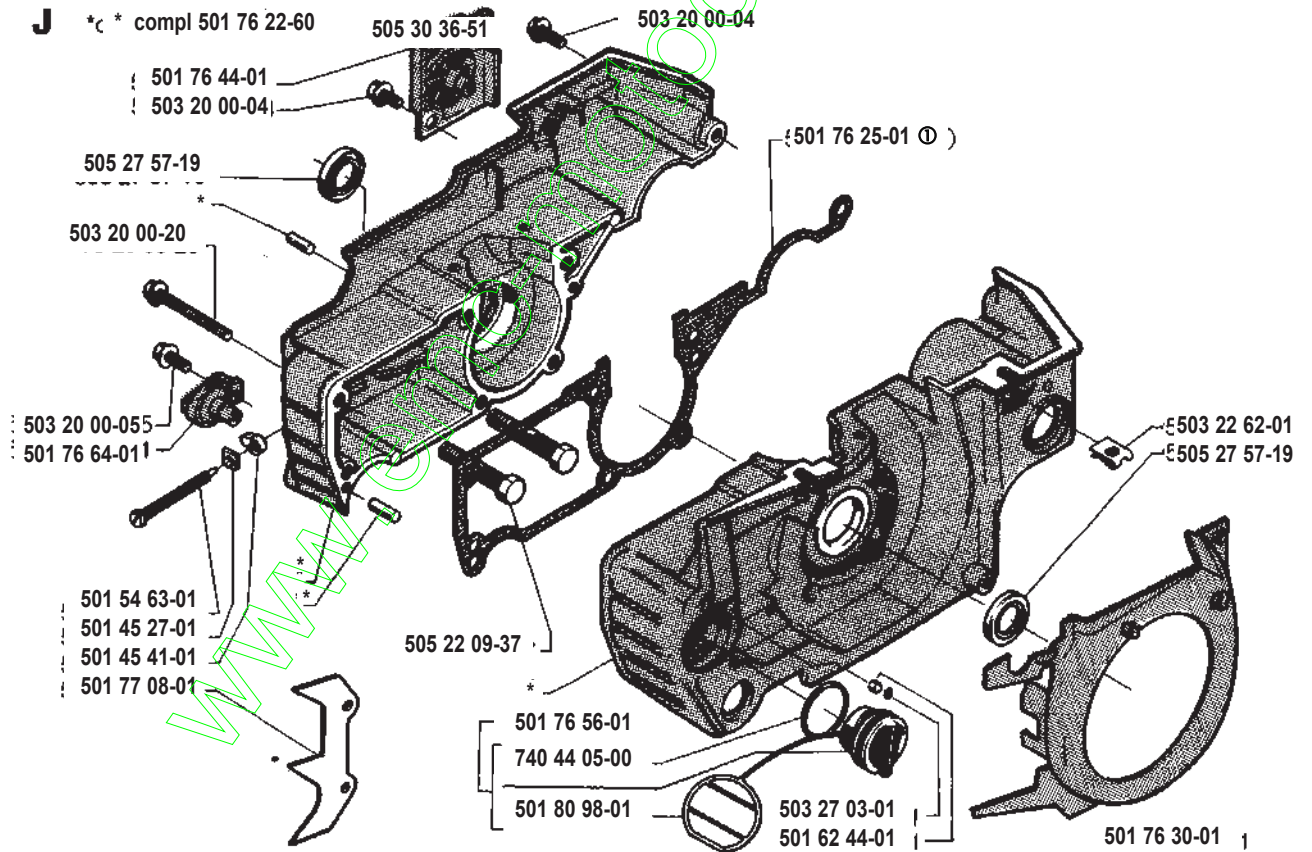

J *c * compl 501 76 22-60