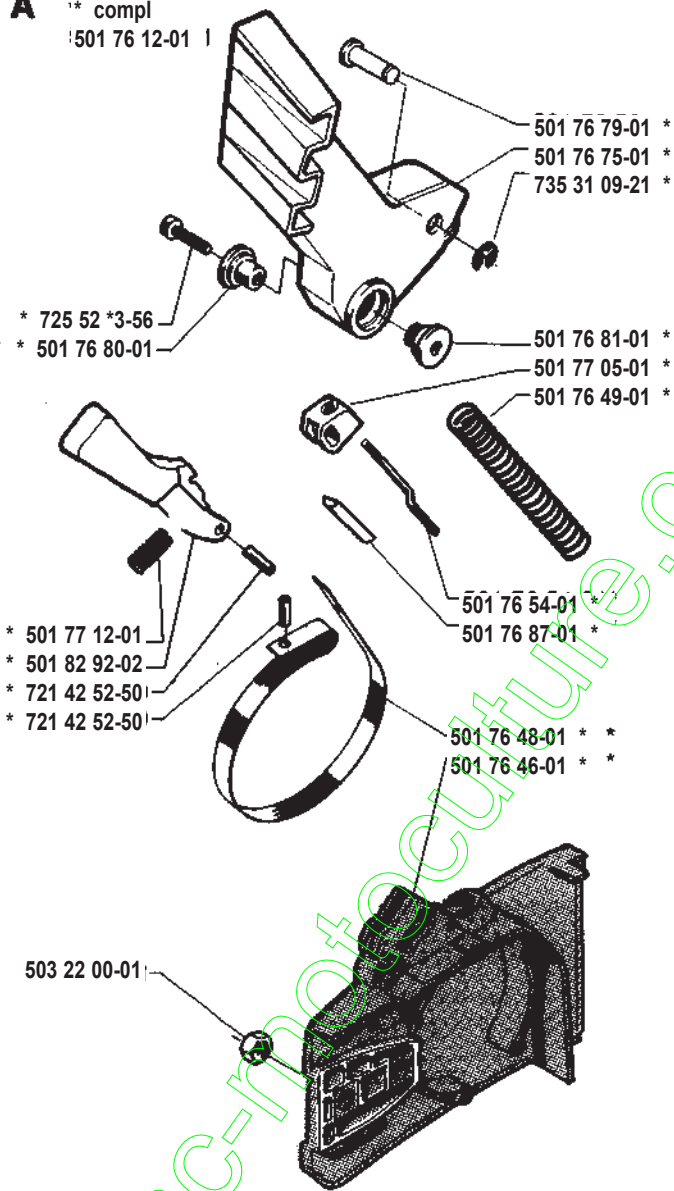

50 RANCHER

1. 1983

Reservdelar

Spare parts

Ersatzteile

Pièces de rechange

A * compl
501 76 12-01 |

H

B * compl 501 76 05-01

C * compl 505 34 13-05

F * compl 501 76 66-01

D

K

E * compl 501 76 13-01₁

L * compl 501 76 10-01

G * compl 501 505 30 08-50