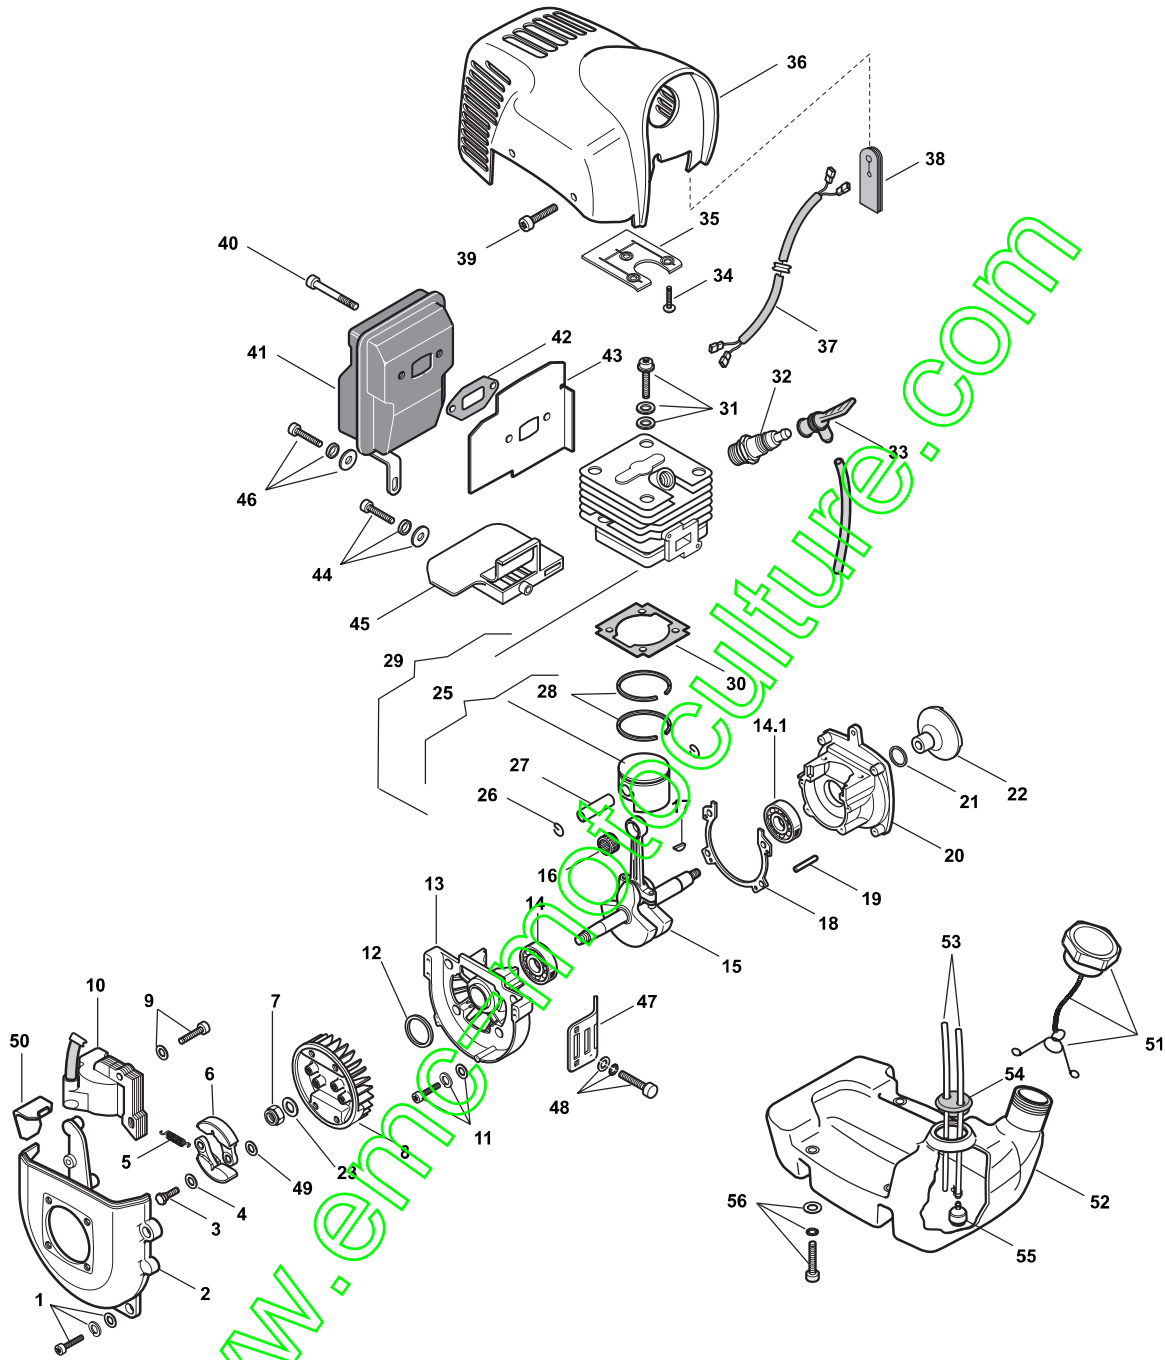

534

534D

540

540D

2007

281.0

1 / 2

N.	CODE	Q.TY	DESCRIZIONE	DESCRIPTION	DESCRIPTION	BESCHREIBUNG	REMARKS
1	6981118	4	SET VITERIA	SCREWS SET	SET VISSERIE	SATZ SCHRAUBEN	
2	6981082	1	CARTER SUPP. TRASMISSIONE	TRANSM.SUPPORT CASE	CARTER SUPP. TRANSM.	GEHÄUSE GETRIEBE-PLATTFORM	
3	6981085	2	VITE	SCREW	VIS	SCHRAUBE	
4	6981086	2	ROSETTA	WASHER	RONDELLE	SCHLEIBE	
5	6981084	1	MOLLA FRIZIONE	SPRING	RESSORT	KUPPLUNGSFEDER	
6	6981083	2	MASSA FRIZIONE	CLUTCH UNIT	EMBAYAGE	REIBUNGSMASSE	
7	6981143	1	DADO	NUT	ECROU	MUTTER	
8	6981064	1	ASS. VOLANO C/MASSE	FLYWHEEL ASS.Y	ENS. VOLANT	SCHWUNGRAD MAGNET	
9	6981116	2	SET VITERIA	SCREWS SET	SET VISSERIE	SATZ SCHRAUBEN	
10	6981065	1	BOBINA ELETTRONICA	ELETTRONIC COIL	BOBINE ÉLECTRONIQUE	ELEKTRONIKSPULE	
11	6981259	4	SET VITERIA	SCREWS SET	SET VISSERIE	SATZ SCHRAUBEN	