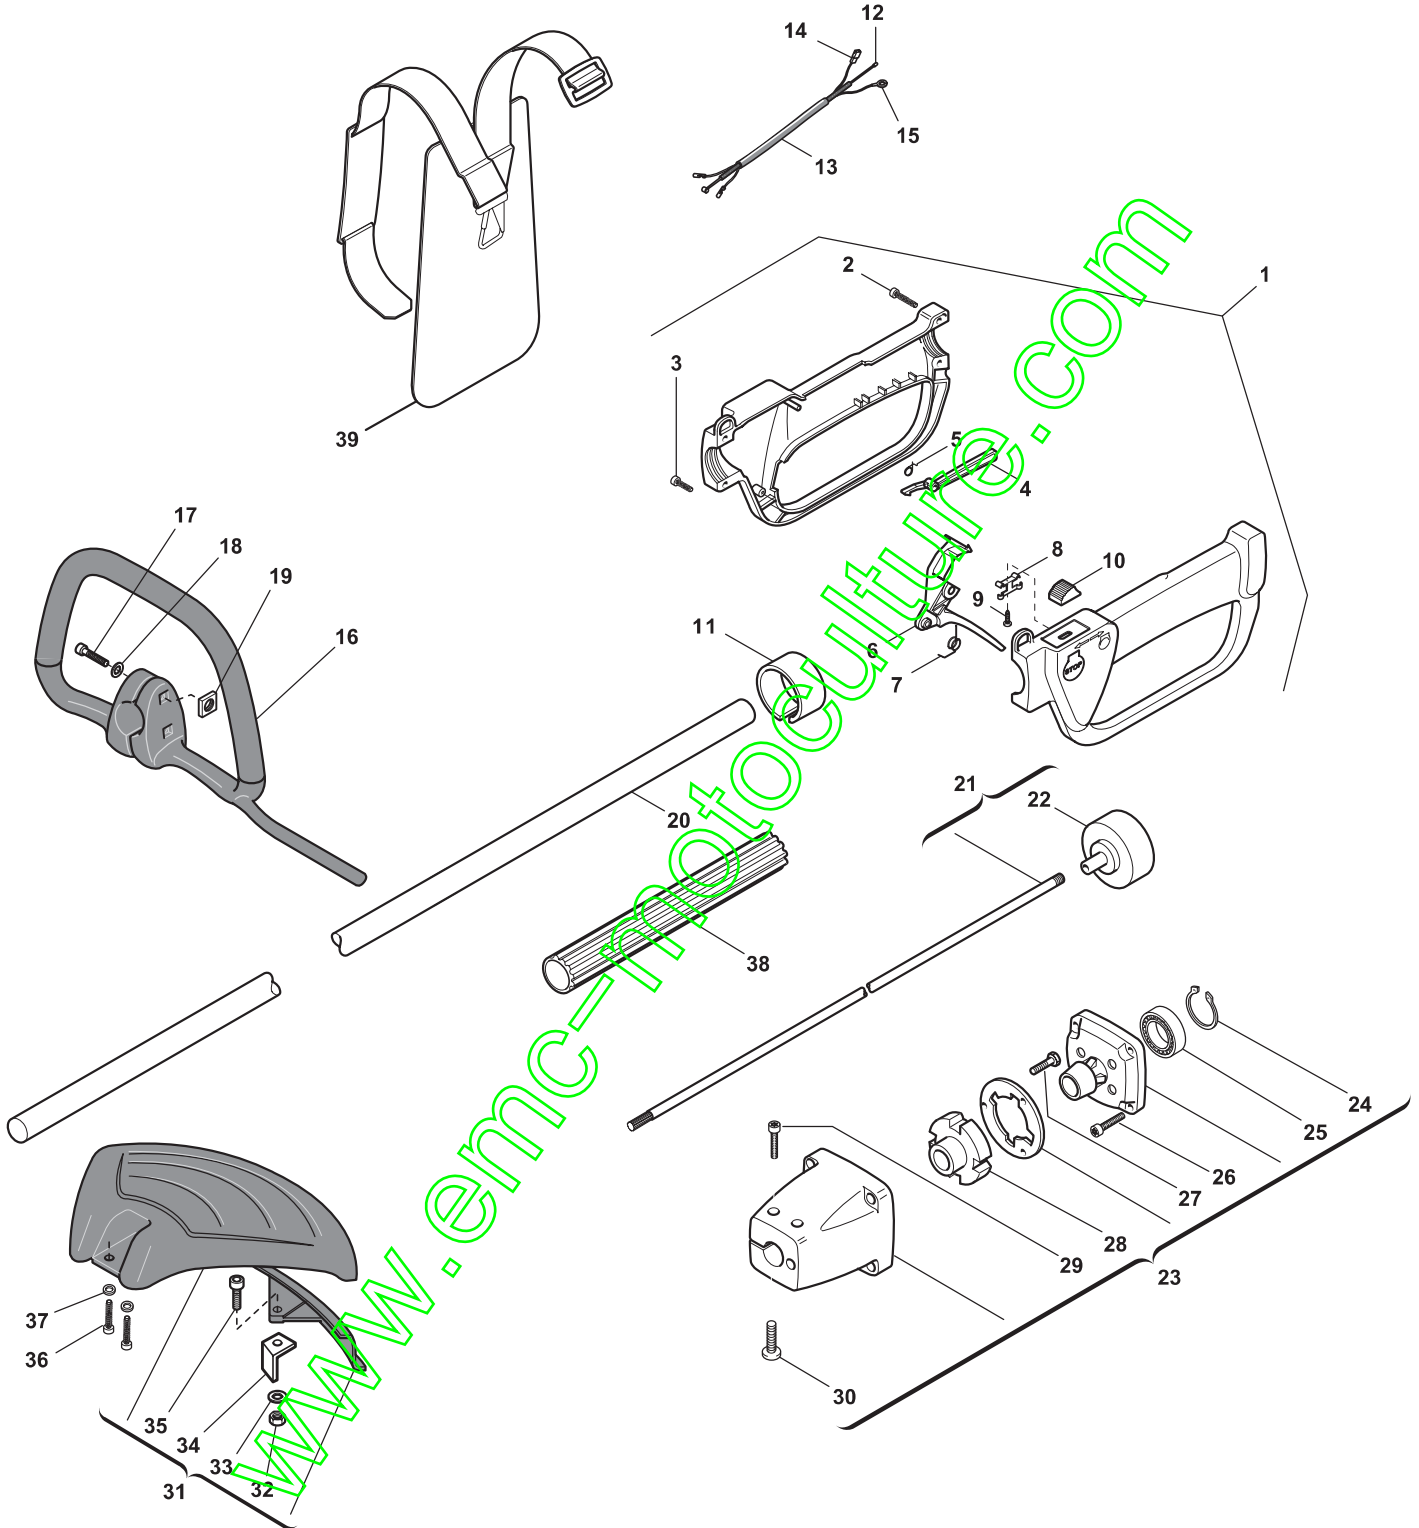

534

534D

540

540D

2007

281.0

1 / 2

N.	CODE	Q.TY	DESCRIZIONE	DESCRIPTION	DESCRIPTION	BESCHREIBUNG	REMARKS
1	6981118	4	SET VITERIA	SCREWS SET	SET VISSERIE	SATZ SCHRAUBEN	
2	6981082	1	CARTER SUPP. TRASMISSIONE	TRANSM.SUPPORT CASE	CARTER SUPP. TRANSM.	GEHÄUSE GETRIEBE-PLATTFORM	
3	6981085	2	VITE	SCREW	VIS	SCHRAUBE	
4	6981086	2	ROSETTA	WASHER	RONDELLE	SCHLEIBE	
5	6981084	1	MOLLA FRIZIONE	SPRING	RESSORT	KUPPLUNGSFEDER	
6	6981083	2	MASSA FRIZIONE	CLUTCH UNIT	EMBAYAGE	REIBUNGSMASSE	
7	6981143	1	DADO	NUT	ECROU	MUTTER	
8	6981064	1	ASS. VOLANO C/MASSE	FLYWHEEL ASS.Y	ENS. VOLANT	SCHWUNGRAD MAGNET	
9	6981116	2	SET VITERIA	SCREWS SET	SET VISSERIE	SATZ SCHRAUBEN	
10	6981065	1	BOBINA ELETTRONICA	ELETTRONIC COIL	BOBINE ÉLECTRONIQUE	ELEKTRONIKSPULE	
11	6981259	4	SET VITERIA	SCREWS SET	SET VISSERIE	SATZ SCHRAUBEN	

www.emc-motoculture.com

534

534D

540

540D

2007

283.0

1 / 2