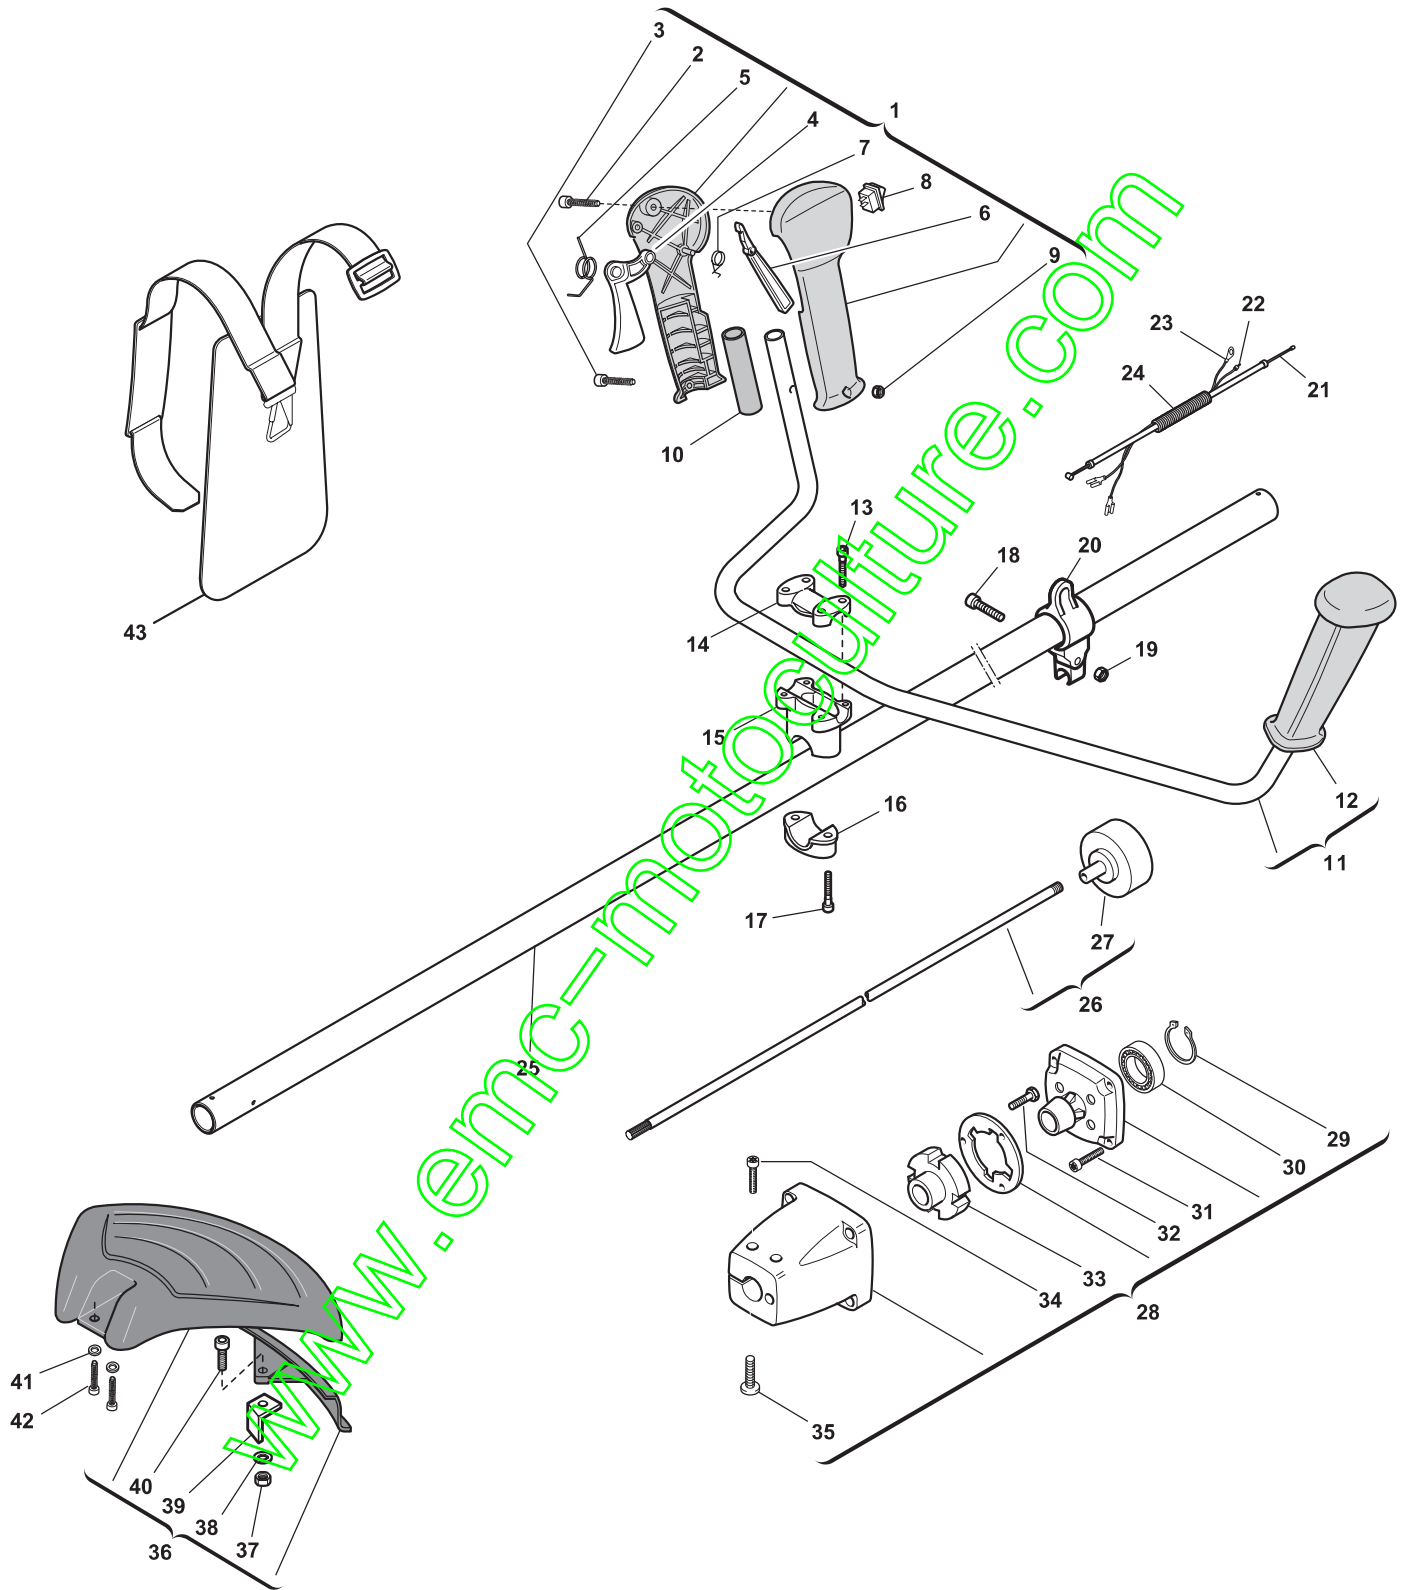

2007

283a.0

1 / 2

N.	CODE	Q.TY	DESCRIZIONE	DESCRIPTION	DESCRIPTION	BESCHREIBUNG	REMARKS
1	8563830	1	ASS. IMPUGNATURA	HANDLE ASS.Y	ENS.POIGNÉE	SET HANDGRIFF	
2	2123030	1	VITE	SCREW	VIS	SCHRAUBE	
3	2135050	1	VITE	SCREW	VIS	SCHRAUBE	
4	3743431/1	1	LEVA ACCELERATORE	THROTTLE LEVER	LEVIER ACCÉLÉRATEUR	GASHEBEL	
5	3654270/1	1	MOLLA LEVA ACCELERATORE	SPRING	RESSORT	FEDER GASHEBEL	
6	3743441	1	LEVA DI SICUREZZA	SAFETY LEVER	LEVIER DE SÉCURITÉ	SICHERHEITSHEBEL	
7	3654280/1	1	MOLLA LEVA DI SICUREZZA	SPRING	RESSORT	FEDER SICHERHEITSHEBEL	
8	3210970	1	INTERRUTTORE STOP	STOP SWITCH	INTERRUPTEUR D'ARRÊT	STOP-SCHALTER	
9	12154330/0	1	DADO	NUT	ECROU	MUTTER	
10	23655001/0	1	RIDUZIONE	REDUCTION	RÉDUCTION	REDUZIERSTÜCK	
11	83394003/0	1	ASS. MANUBRIO	HANDLE ASS.Y	ENS. GUIDON	SET HANDGRIFF	
12	23395050/0	1	IMPUGNATURA SINISTRA	LEFT HANDLE	POIGNÉE GAUCHE	HANDGRIFF LINKS	
13	2135060	4	VITE	SCREW	VIS	SCHRAUBE	
14	4541500/1	1	SUPPORTO MANUBRIO SUP.	UPPER HANDGRIP SUPPORT	SUPPORT GUIDON SUP.	HANDGRIFFHALTER UNTERTEIL	
15	4541490/1	1	SUPPORTO MANUBRIO ASS.SUPPORTO MANUBRIO INF.	HANDLE SUPPORT LOWER HANDGRIP SUPPORT	SUPPORT GUIDON SUPPORT GUIDON INF.	HANDGRIFFHALTER OBERTEIL	
16	4541510	1	VITE	SCREW	VIS	SCHRAUBE	
17	2135040	1	VITE	SCREW	VIS	SCHRAUBE	
18	2412030	1	DADO	NUT	ECROU	MUTTER	
19	23780000/0	1	SUPPORTO BRETELLE	HARNES SUPPORT	SUPPORT HARNAIS	GURTZEUGHALTER	
20	4252720	1	CAVO ACCELERATORE	WIRE ASS.Y	CÂBLE ACCÉLÉR.	STARTERKABEL	
21	23065002/0	1	CAVO BOBINA-INTERRUTTORE	COIL-SWITCH CABLE	CÂBLE BOBINE-INTERRUPT.	SPIULENDRAHT-SCHALTER	
22	23065015/0	1	CAVO MASSA	EARTH CABLE	CÂBLE MASSE	ERDUNGSKABEL	
23	3786240	1	GUAINA CAVI	WIRE SHEATH	GAINÉ CÂBLES	KABELMANTEL	
24	8251201	1	ASS. TUBO TRASMISS.	TRANSMISSION PIPE ASS.Y	ENS.TUBE TRANSM.	SET ROHR PULSE	
25	4251400	1	ASS.ALBERO TRASM.	TRANS.SHAFT ASSY	ENS.ARBRE TRANSM.	SET MOTORWELLE	
26	4121861/1	1	ASS. CAMPANA FRIZIONE	DRUM ASS'Y, CLUTCH	CLOCHE EMBRAYAGE	SET KUPPLUNGSGLOCKE	
27	8562960	1	ASS.SUPPORTO TRASM.	SUPPORT TRASM.ASSY	ENS.SUPPORT. TRANSM.	GETRIEBEPLATTFORM	
28	3353080	1	ANELLO SEEGER	RING	CIRCLIP	RING	
29	3112170	1	CUSCINETTO	BEARING	ROULEMENT	LAGER	
30	2135160	4	VITE	SCREW	VIS	SCHRAUBE	
31	2123030	4	VITE	SCREW	VIS	SCHRAUBE	
32	3744260	1	GOMMINO ANTIVIB.	SHOCK ABSORBER	CAOUTCHOUC ANTI-VIBRAT.	SCHWINGUNGSDÄMPFER	
33	2123110	2	VITE	SCREW	VIS	SCHRAUBE	
34	2123100	1	VITE	SCREW	VIS	SCHRAUBE	
35	8563570	1	ASS. PARASPRUZZI	SAFETY COVER ASSY	ENS. CAPOT ANTI-PROJECTIONS	SET SPRITZSCHUTZ	
36	2432040	1	DADO	NUT	ECROU	MUTTER	
37	2312150	1	ROSETTA	WASHER	RONDELLE	SCHRAUBE	
38	3615000	1	LAMIERINO TAGLIAFILO	LINE CUTTER	COUPE-FIL	DRAHTSCHERENBLECH	
39	2135030	1	VITE	SCREW	VIS	SCHRAUBE	
40	2312150	2	ROSETTA	WASHER	RONDELLE	SCHRAUBE	
41	2135060	2	VITE	SCREW	VIS	SCHRAUBE	
42	4253460	1	BRETELLA	HARNES	HARNAIS	GURTZEUG