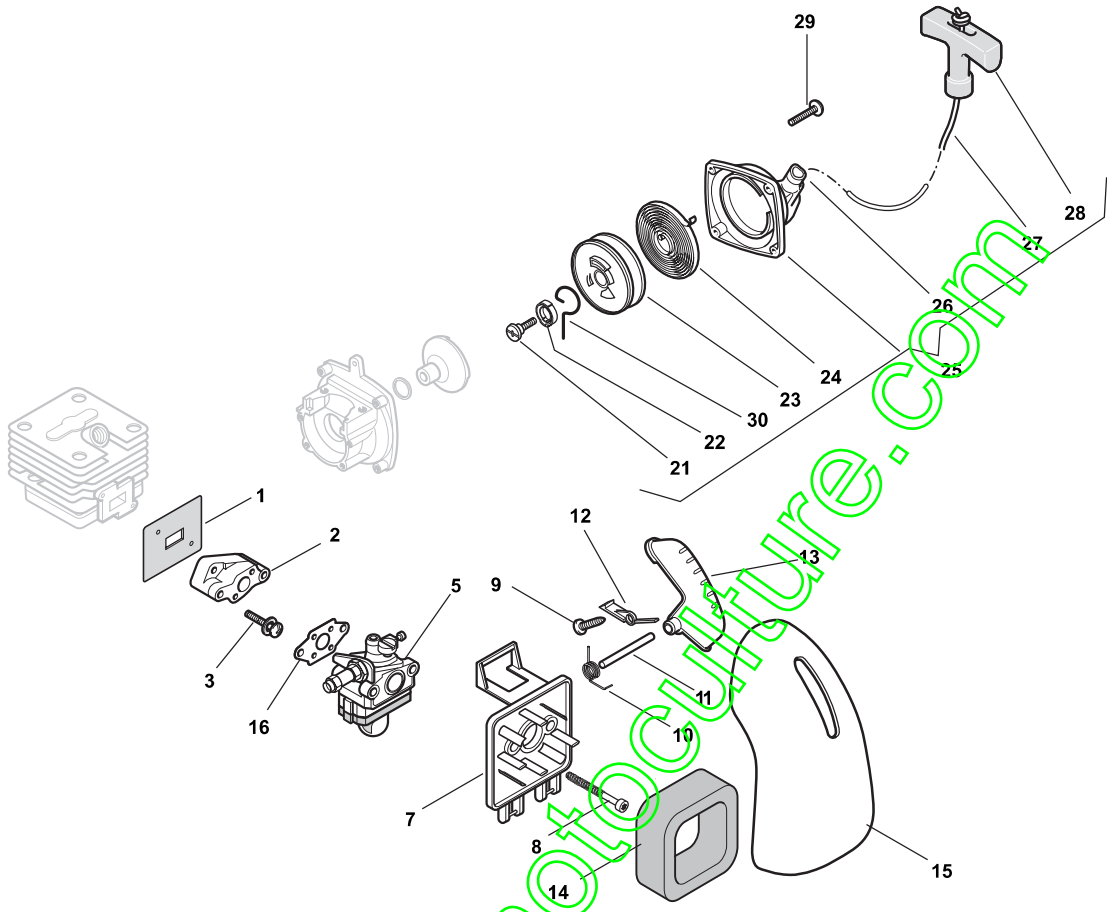

www.emc-motoculture.com