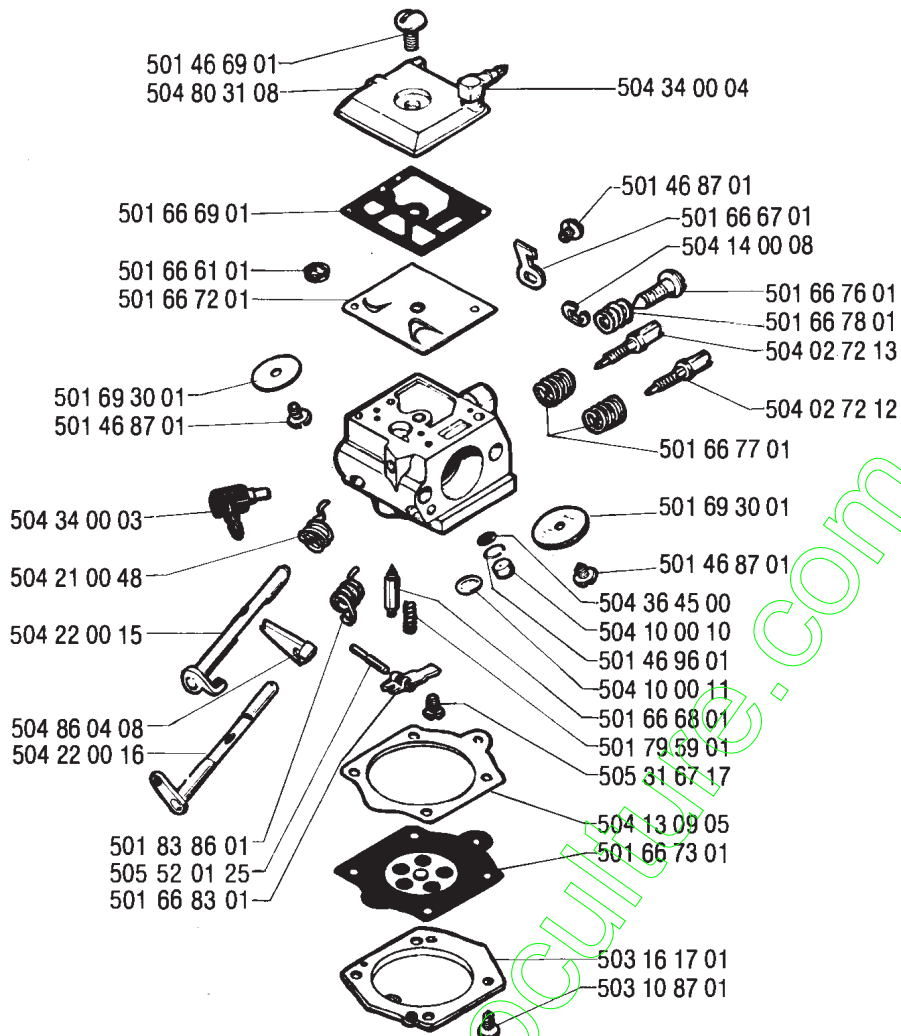

	535	1987.06.15	01
--	------------	------------	----

www.emc-motoculture.com

535

RESERVELAR
SPARE PARTS
ERSATZTEILE
PIECES DE RECHANCHE

A

* Compl. 503 11 94 01

D

B**E**

* Compl. 503 40 07 01

C

* Compl. 503 44 89 01

F

G

H

535
Jonsered

- 503 44 43 01
- 501 81 50 01
- 504 88 99 45
- ~~503 44 17 01~~