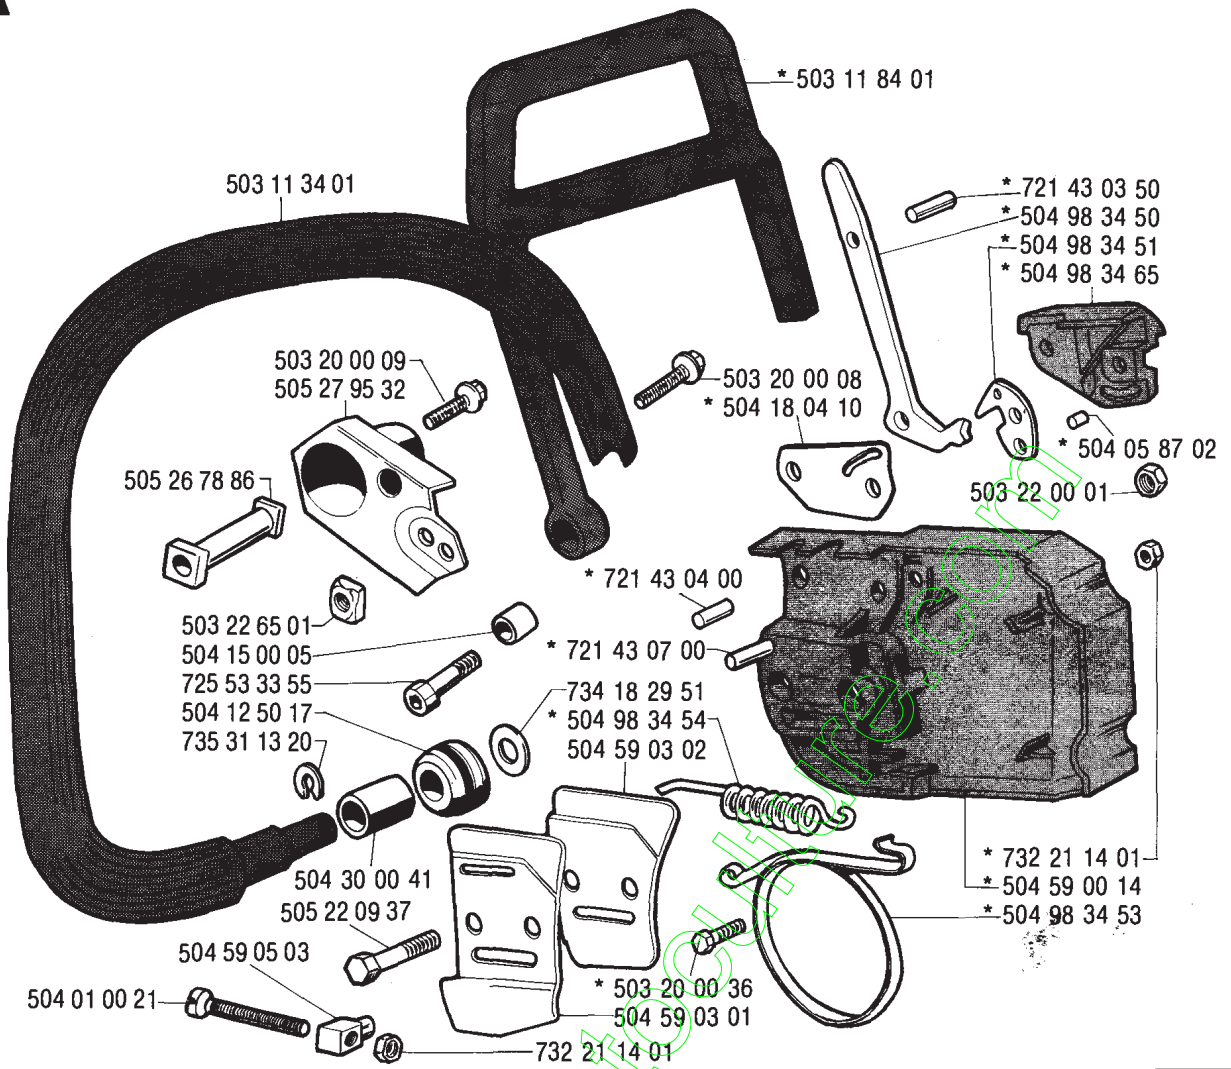

	535	1987.06.15	01
--	------------	------------	----

www.emc-motoculture.com

535

RESERVELAR
SPARE PARTS
ERSATZTEILE
PIECES DE RECHANCHE

A

* Compl. 503 11 94 01

D

B**E**