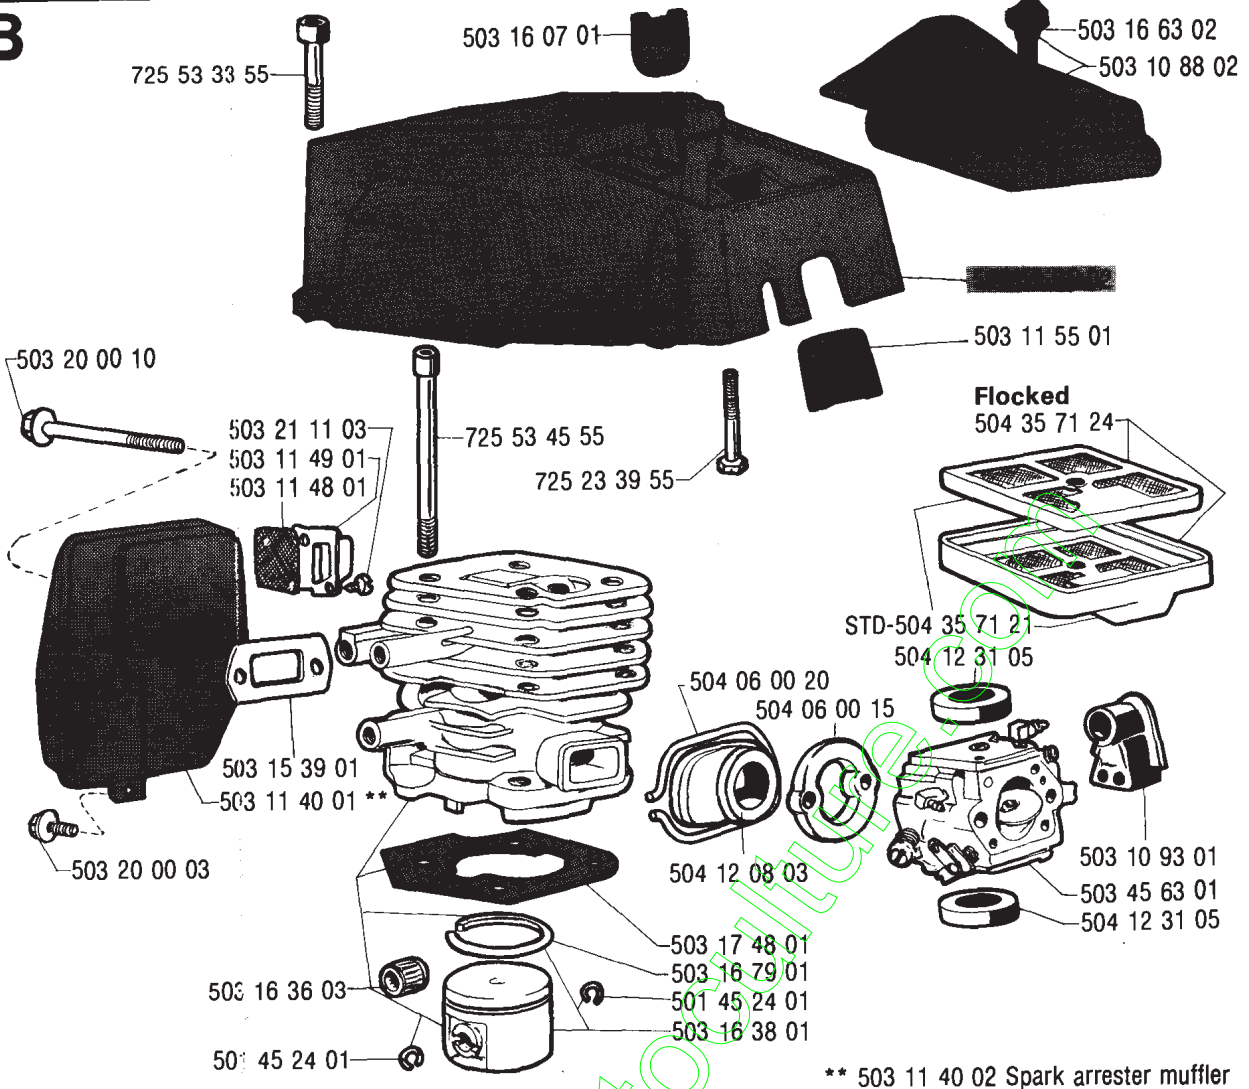

	535	1987.06.15	01
--	------------	------------	----

www.emc-motoculture.com

535

RESERVELAR
SPARE PARTS
ERSATZTEILE
PIECES DE RECHANCHE

A

* Compl. 503 11 94 01

D

B**E**