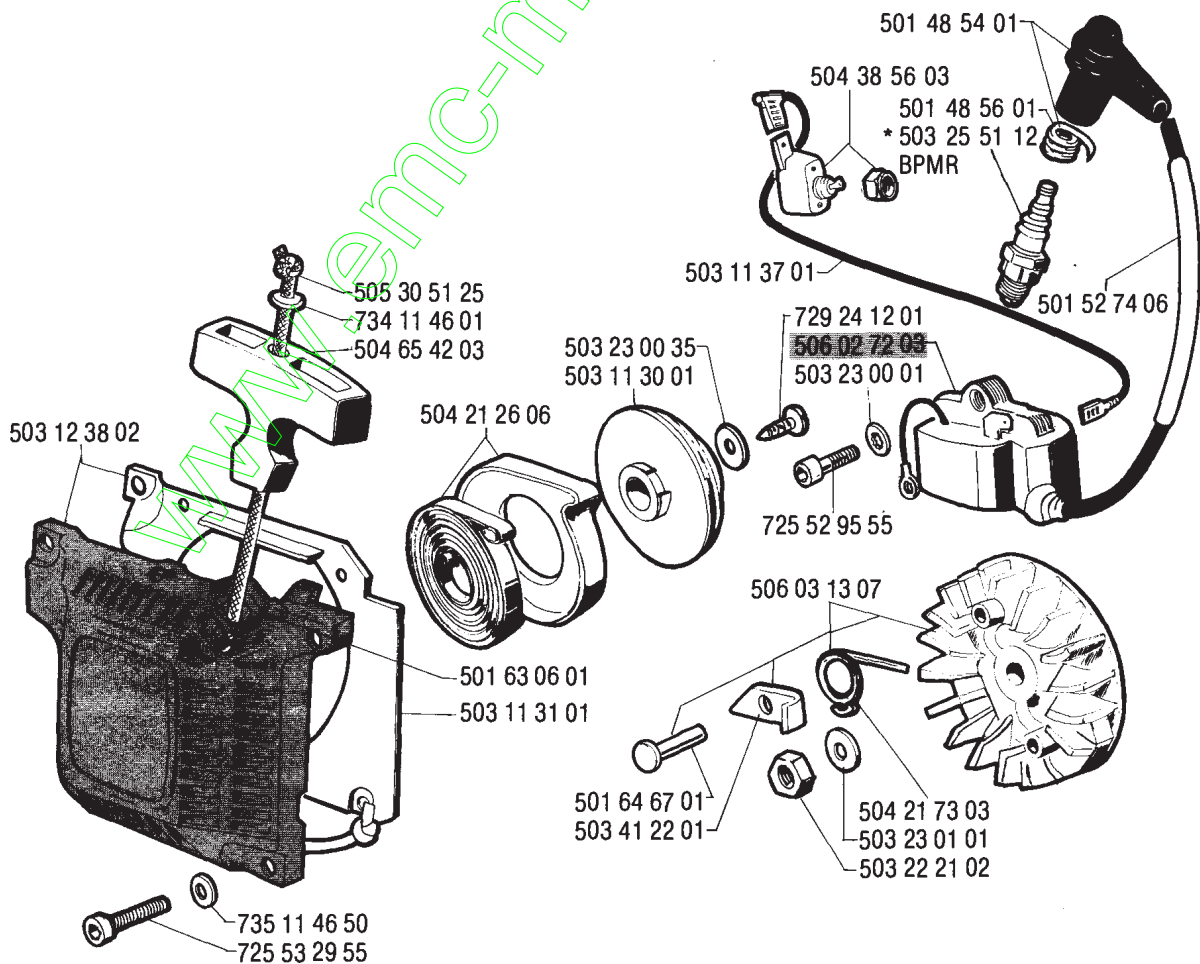

	535	1987.06.15	01
--	------------	------------	----

www.emc-motoculture.com

535

RESERVELAR
SPARE PARTS
ERSATZTEILE
PIECES DE RECHANCHE

A

* Compl. 503 11 94 01

D

B**E**

* Compl. 503 40 07 01

C

* Compl. 503 44 89 01

F

G

H

535
Jonsered

- 503 44 43 01
- 501 81 50 01
- 504 88 99 45
- ~~503 44 17 01~~