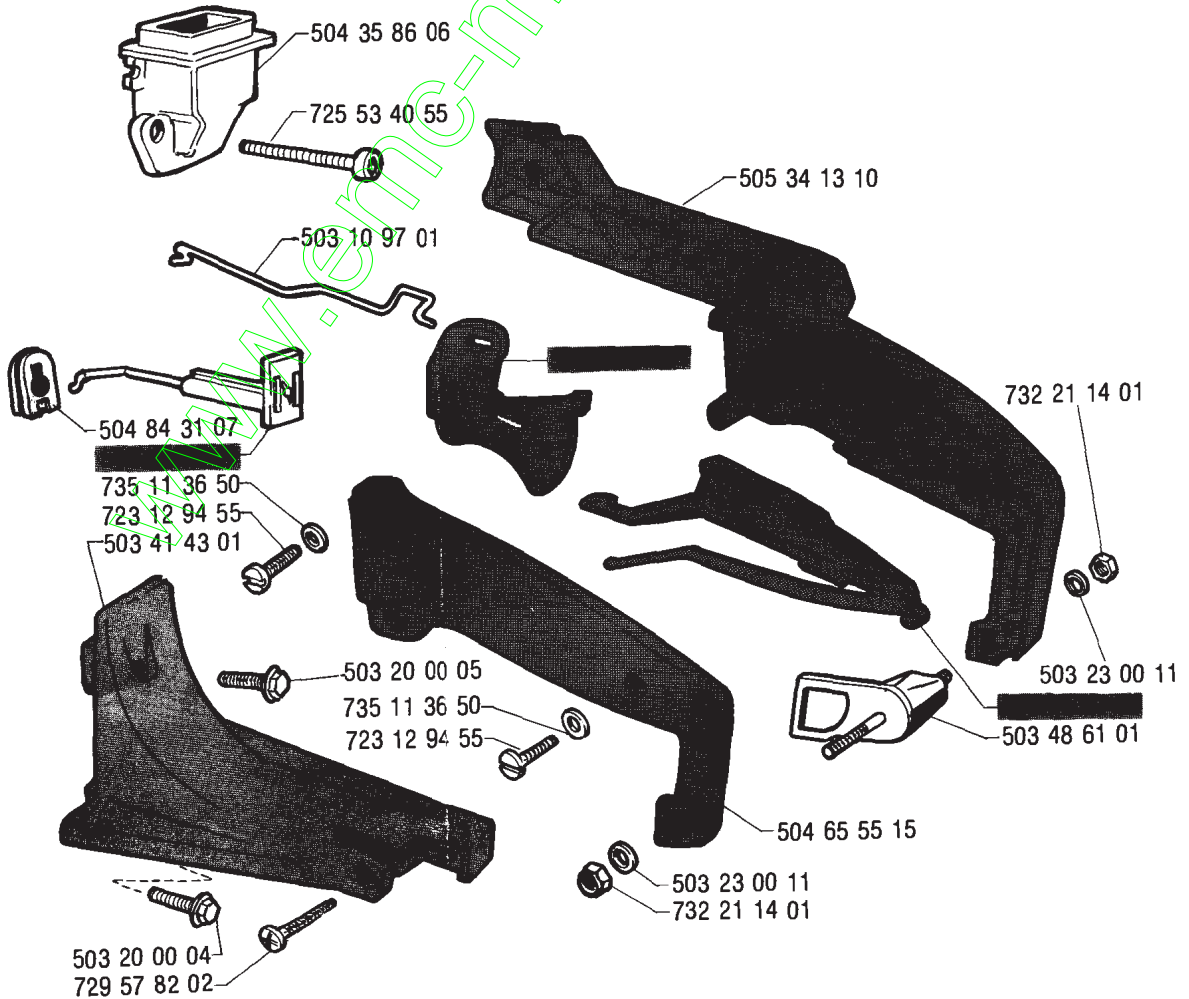

	535	1987.06.15	01
--	------------	------------	----

www.emc-motoculture.com

535

RESERVELAR
SPARE PARTS
ERSATZTEILE
PIECES DE RECHANCHE

A

* Compl. 503 11 94 01

D

B**E**

* Compl. 503 40 07 01

C

* Compl. 503 44 89 01

F

G

H

535
Jonsered

- 503 44 43 01
- 501 81 50 01
- 504 88 99 45
- ~~503 44 17 01~~