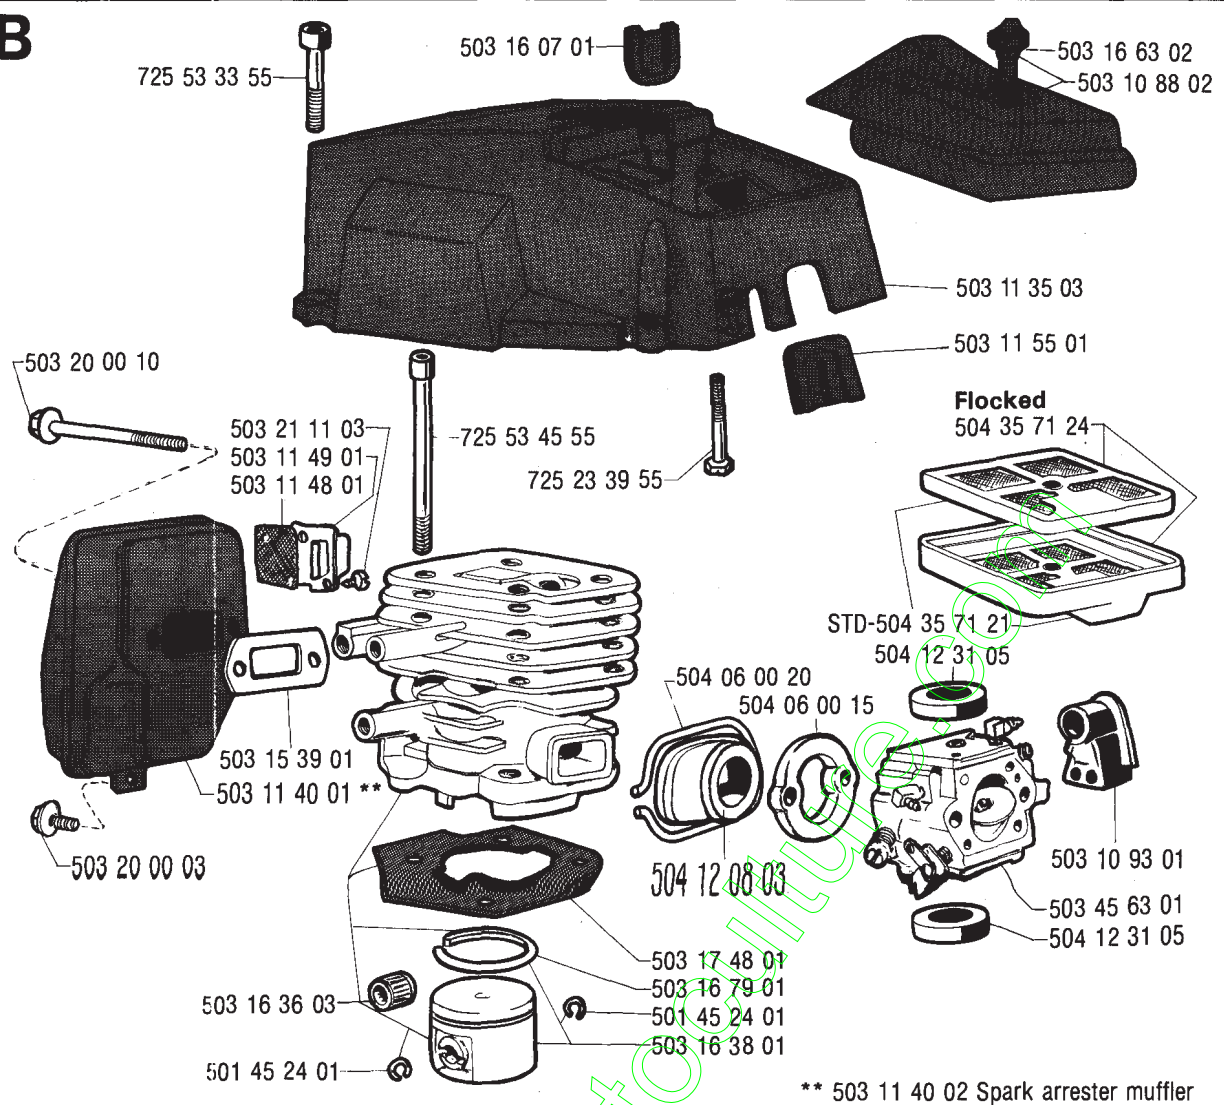

# 535

RESERVELAR  
SPARE PARTS  
ERSATZTEILE  
PIECES DE RECHANCHE

A

D

**B****E**

**C**

\* Compl. 503 44 89 01

**F**