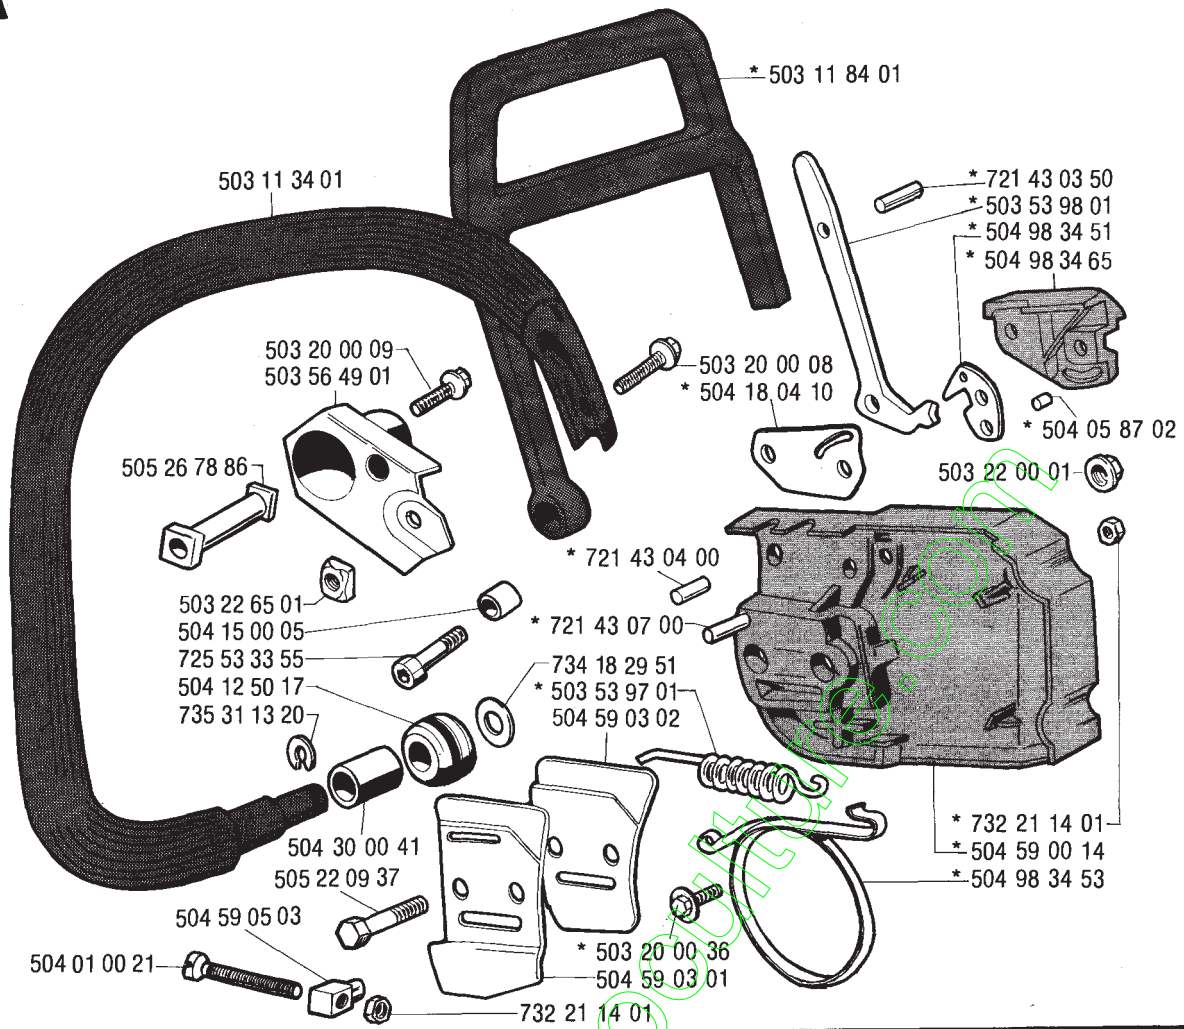

# 535

RESERVELAR  
SPARE PARTS  
ERSATZTEILE  
PIECES DE RECHANCHE

A

D

**B****E**

**C**

\* Compl. 503 44 89 01

**F**