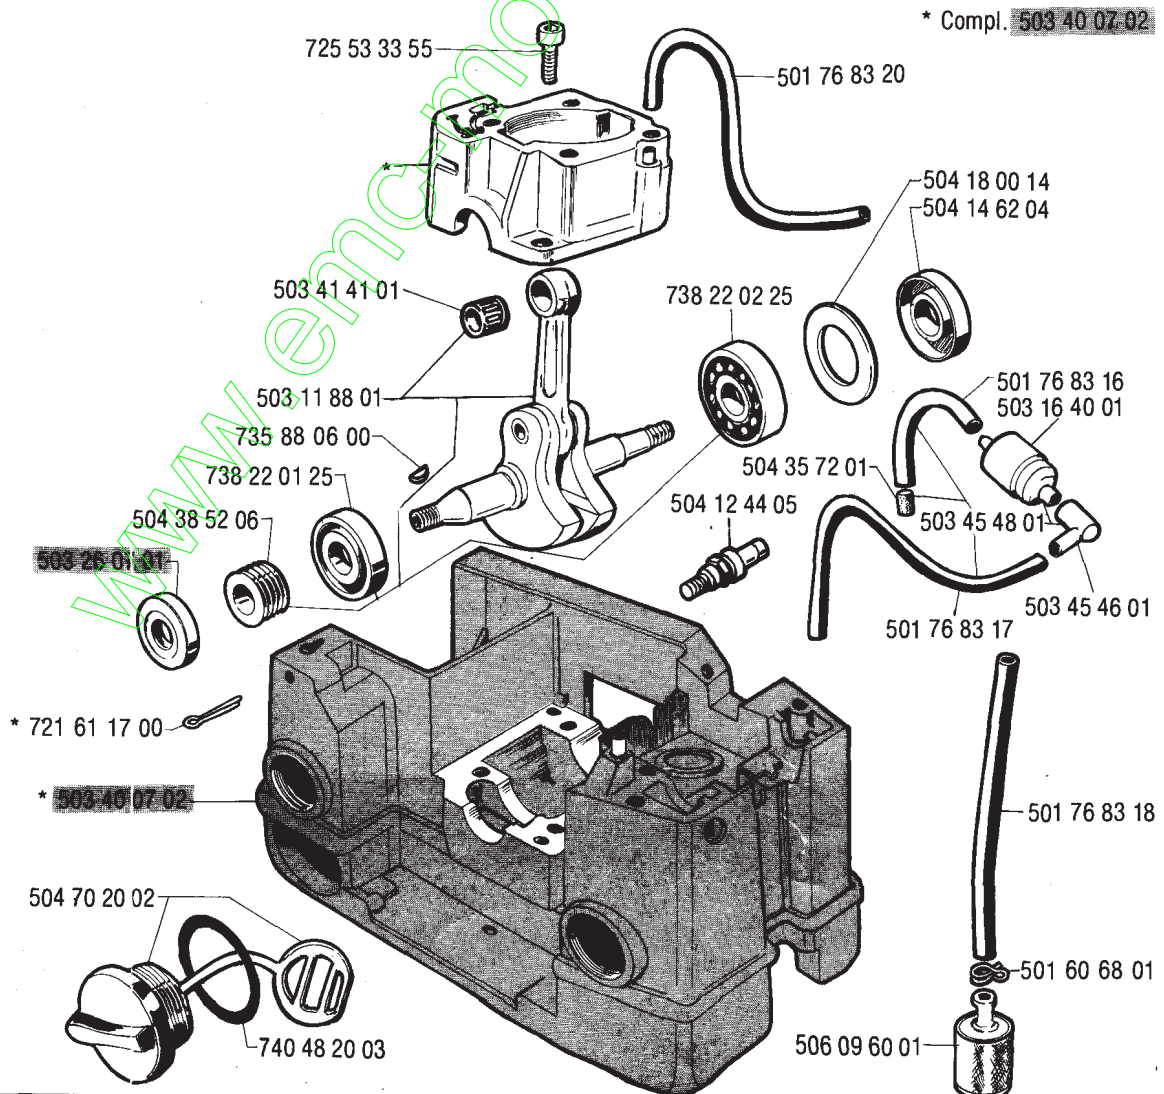

# 535

RESERVELAR  
SPARE PARTS  
ERSATZTEILE  
PIECES DE RECHANCHE

A

D

**B****E**

**C**

\* Compl. 503 44 89 01

**F**