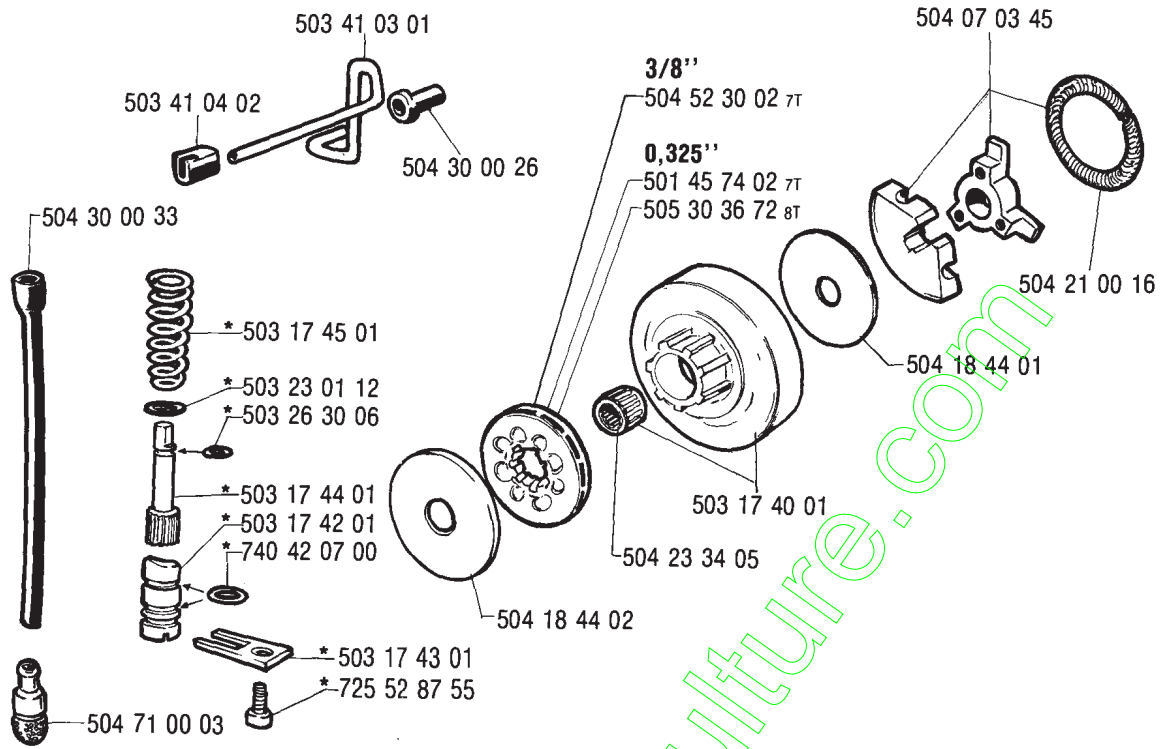

# 535

RESERVELAR  
SPARE PARTS  
ERSATZTEILE  
PIECES DE RECHANCHE

A

D

**B****E**

**C**

\* Compl. 503 44 89 01

**F**