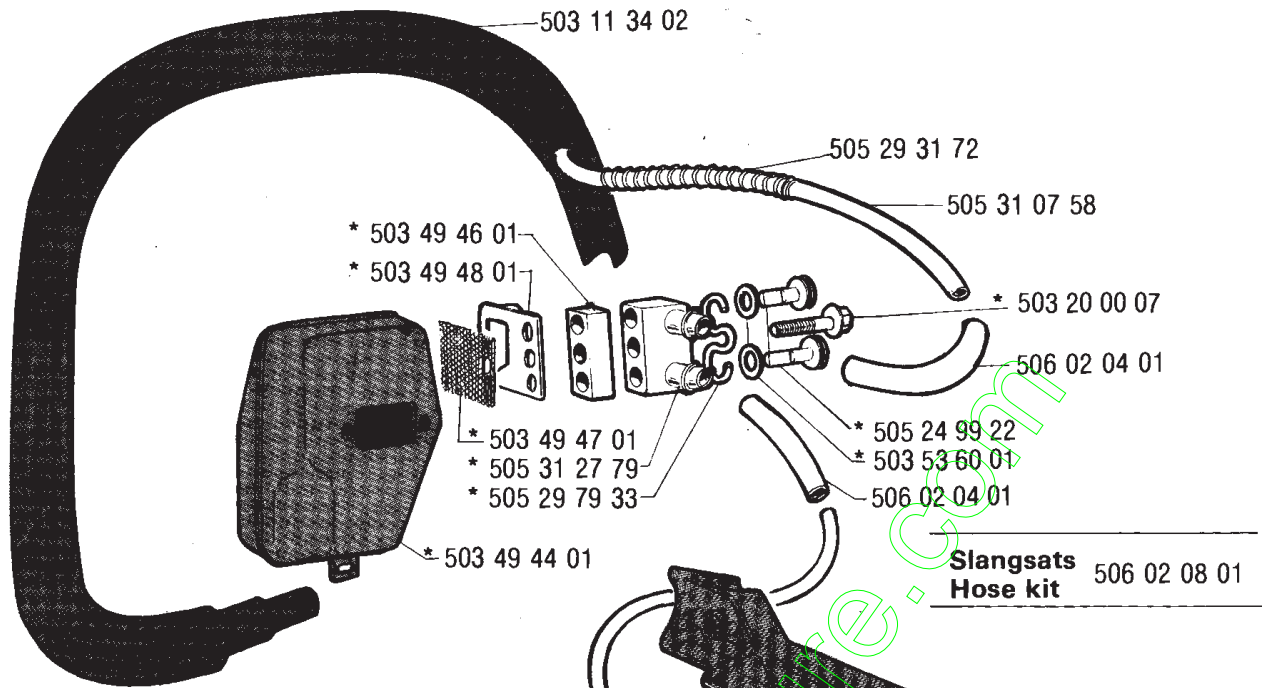

Vinterplugg
Winterplug

13''-16'' 501 83 44 02
18''-22'' 501 83 44 05