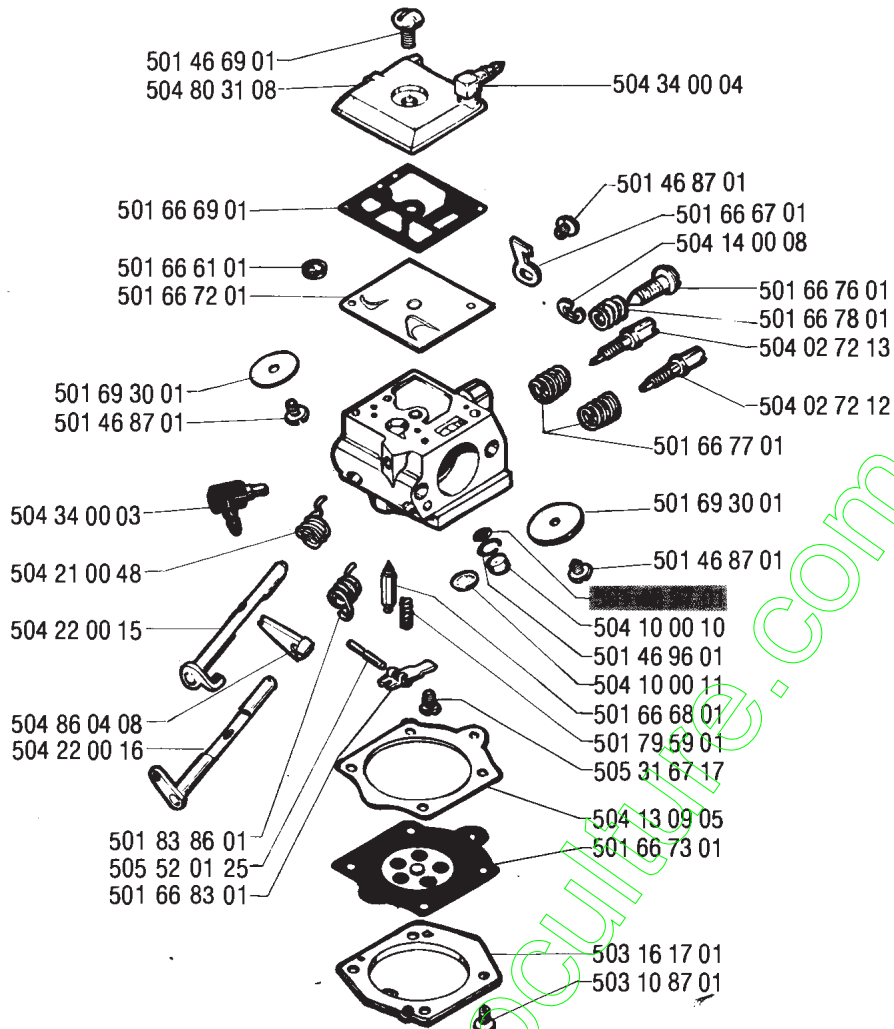

G

H

535
Jonsered

- 503 44 43 01
- 503 50 23 01
- 504 88 99 45
- 503 44 17 01

CAUTION! **ATTENTION!**
For safe operation follow all safety precautions and instructions in operator's manual.
Pour la sécurité d'opération, observez tous les règlements et les instructions dans le manuel de l'utilisateur.
Chainsaws can be dangerous!
Les tronçonneuses peuvent être dangereuses!

501 69 17 01