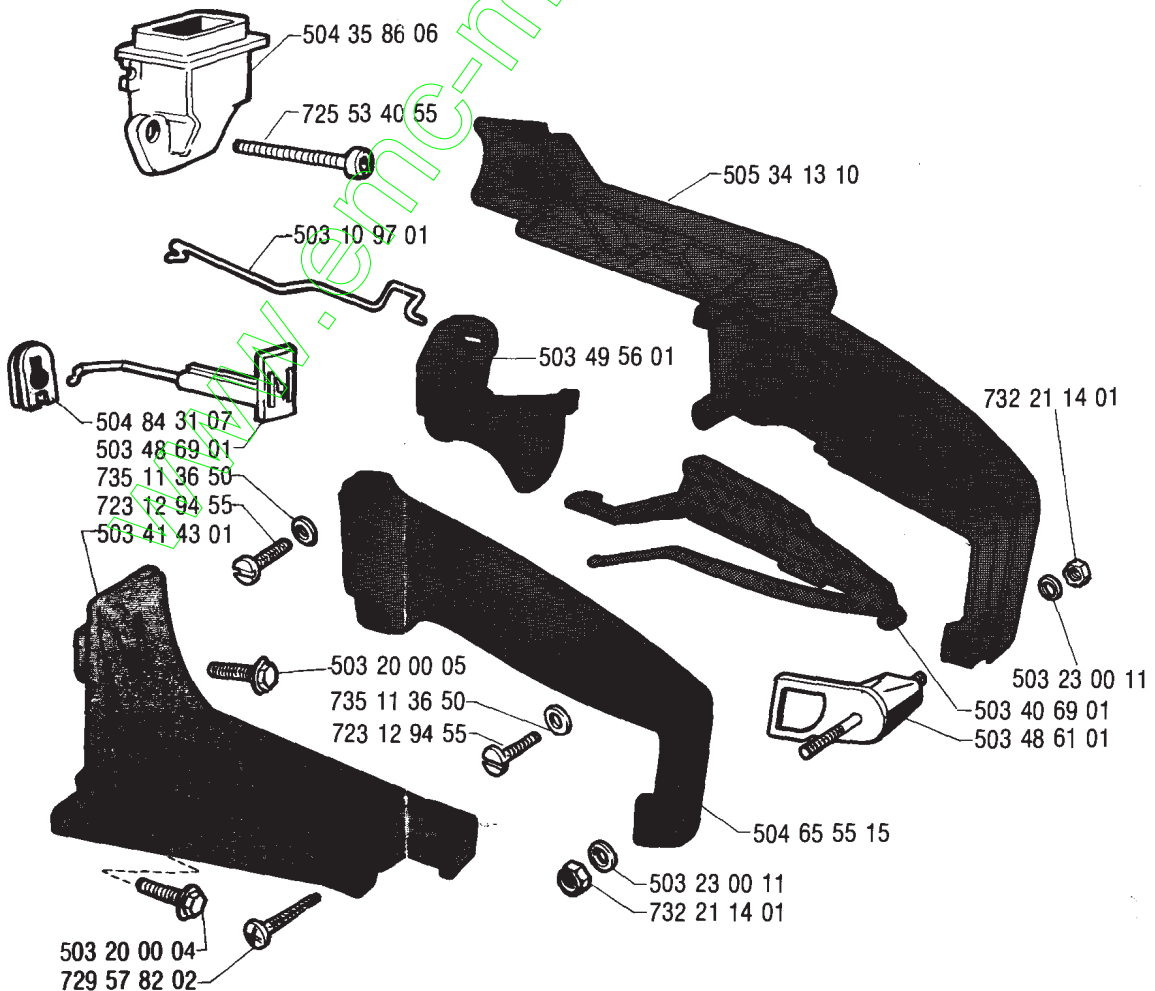

# 535

RESERVELAR  
SPARE PARTS  
ERSATZTEILE  
PIECES DE RECHANCHE

A

D

**B****E**

**C**

\* Compl. 503 44 89 01

**F**