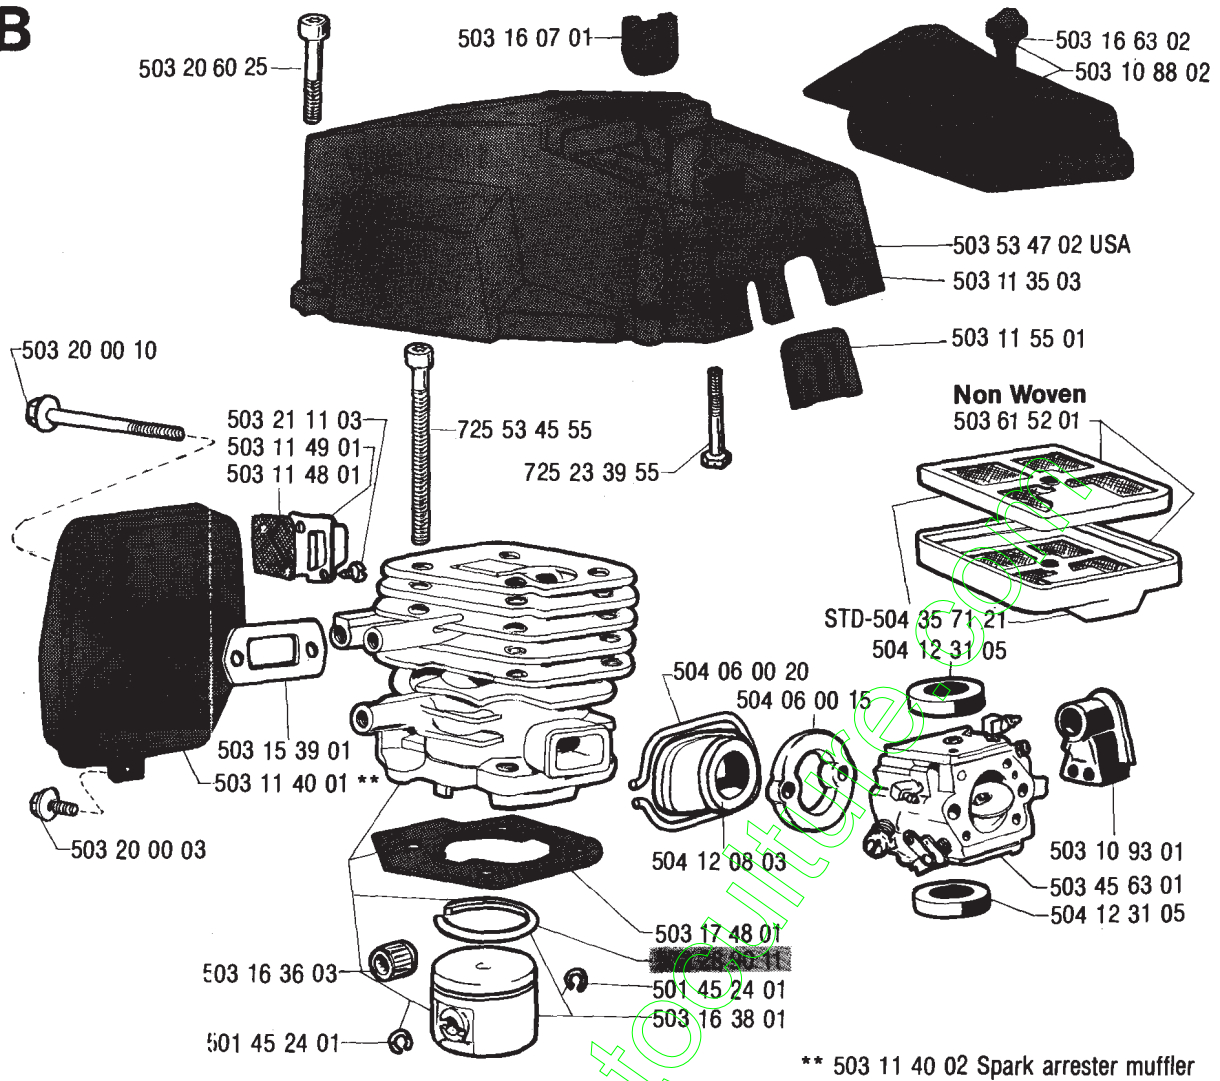

	535	1990.03.30	01
---	------------	------------	----

www.emc-motoculture.com

535

RESERVELAR
SPARE PARTS
ERSATZTEILE
PIECES DE RECHANCHE
PIEZAS DE REPUESTO
RICAMBI
PEÇAS SOBRESSELENTE

B**E**

* Compl. 503 44 89 01