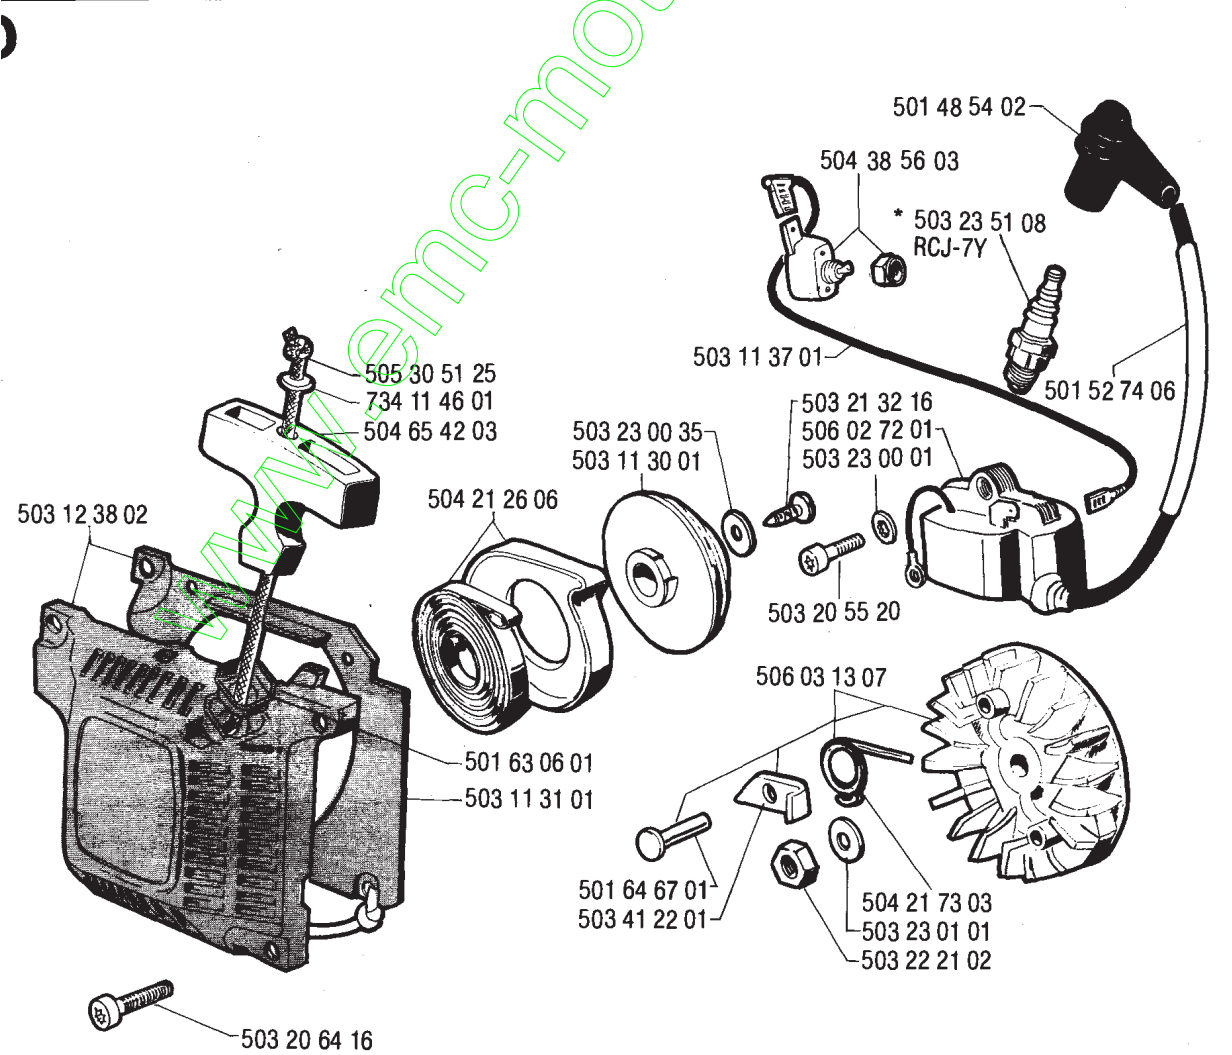

	535	1990.03.30	01
---	------------	------------	----

www.emc-motoculture.com

535

RESERVELAR
SPARE PARTS
ERSATZTEILE
PIECES DE RECHANCHE
PIEZAS DE REPUESTO
RICAMBI
PEÇAS SOBRESSELENTE

B**E**

* Compl. 503 44 89 01

G

H

Jonsered 535

- 503 60 16 01
- 503 50 23 01
- 503 60 38 01
- 503 44 17 01

CAUTION! **ATTENTION!**
 For safe operation follow all safety precautions and instructions in operator's manual.
 Pour la sécurité d'opération, observez tous les règlements et les instructions dans le manuel de l'utilisateur.
 Chainsaws can be dangerous!
 Les tronçonneuses peuvent être dangereuses!