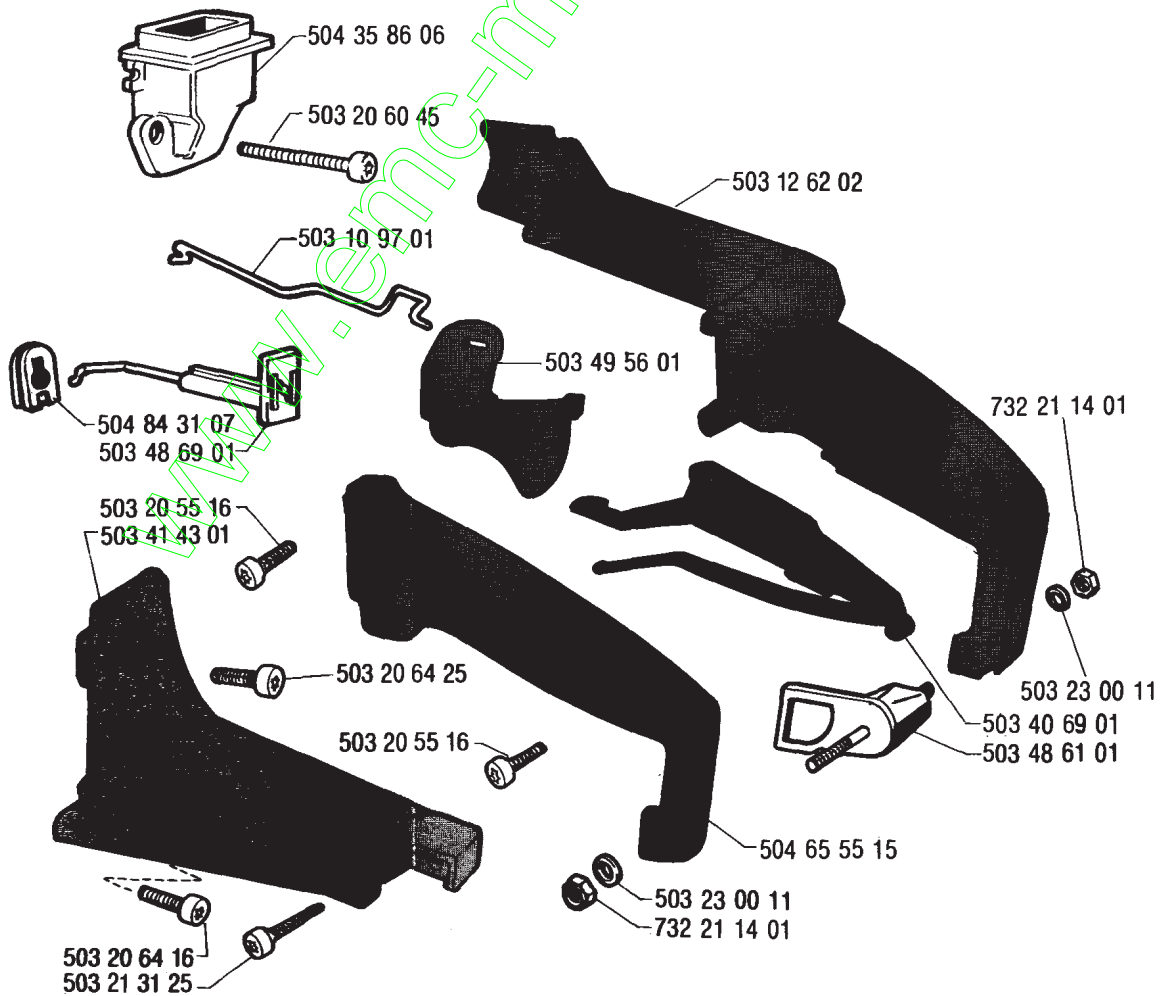

	535	1990.03.30	01
---	------------	------------	----

www.emc-motoculture.com

535

RESERVELAR
SPARE PARTS
ERSATZTEILE
PIECES DE RECHANCHE
PIEZAS DE REPUESTO
RICAMBI
PEÇAS SOBRESSELENTE

B**E**

* Compl. 503 44 89 01

G

H

Jonsered 535

- 503 60 16 01
- 503 50 23 01
- 503 60 38 01
- 503 44 17 01

CAUTION! **ATTENTION!**
 For safe operation follow all safety precautions and instructions in operator's manual.
 Pour la sécurité d'opération, observez tous les règlements et les instructions dans le manuel de l'utilisateur.
 Chainsaws can be dangerous!
 Les tronçonneuses peuvent être dangereuses!