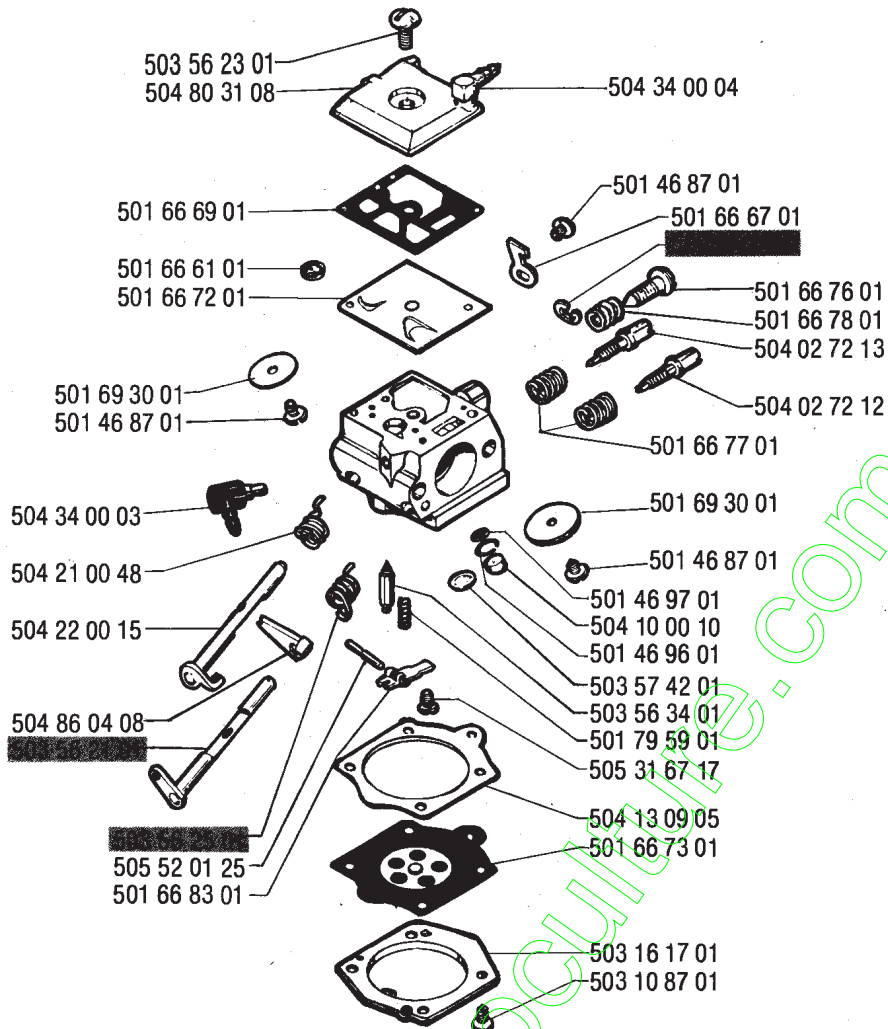

	535	1990.03.30	01
---	------------	------------	----

www.emc-motoculture.com

535

RESERVELAR
SPARE PARTS
ERSATZTEILE
PIECES DE RECHANCHE
PIEZAS DE REPUESTO
RICAMBI
PEÇAS SOBRESSELENTE

B**E**

* Compl. 503 44 89 01

G

H

Jonsered 535

- 503 60 16 01
- 503 50 23 01
- 503 60 38 01
- 503 44 17 01

CAUTION! **ATTENTION!**
 For safe operation follow all safety precautions and instructions in operator's manual.
 Pour la sécurité d'opération, observez tous les règlements et les instructions dans le manuel de l'utilisateur.
 Chainsaws can be dangerous!
 Les tronçonneuses peuvent être dangereuses!