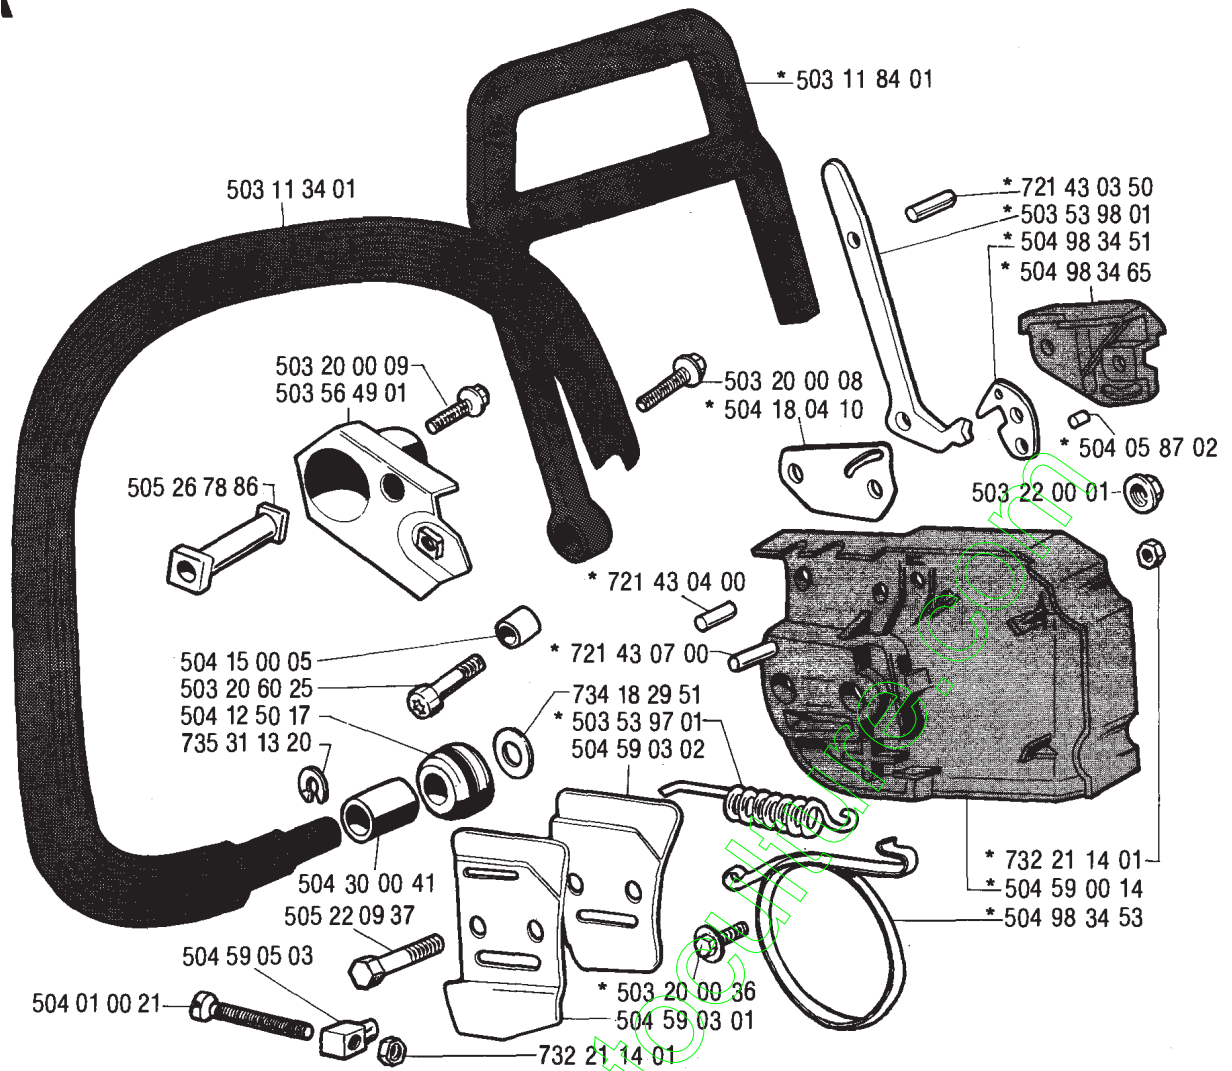

	535	1990.03.30	01
---	------------	------------	----

www.emc-motoculture.com

535

RESERVELAR
SPARE PARTS
ERSATZTEILE
PIECES DE RECHANCHE
PIEZAS DE REPUESTO
RICAMBI
PEÇAS SOBRESSELENTE

B**E**

* Compl. 503 44 89 01

G

H

Jonsered 535

- 503 60 16 01
- 503 50 23 01
- 503 60 38 01
- 503 44 17 01

CAUTION! **ATTENTION!**
 For safe operation follow all safety precautions and instructions in operator's manual.
 Pour la sécurité d'opération, observez tous les règlements et les instructions dans le manuel de l'utilisateur.
 Chainsaws can be dangerous!
 Les tronçonneuses peuvent être dangereuses!