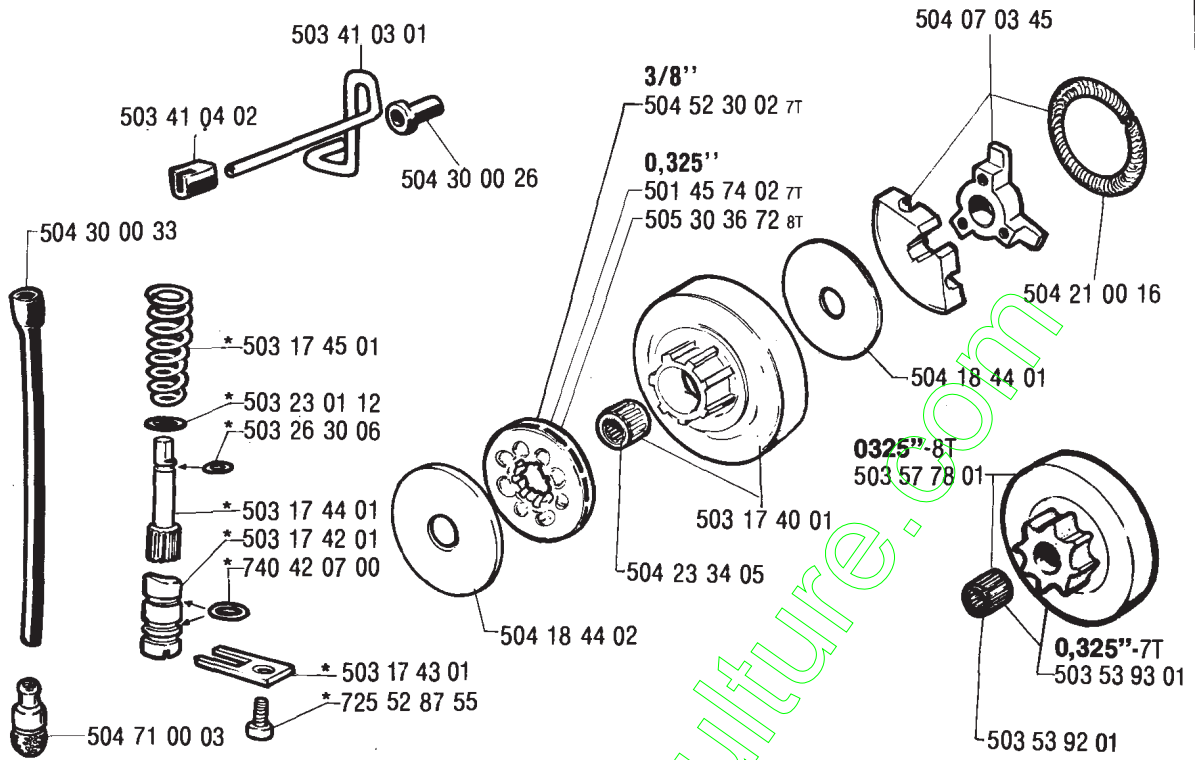

	535	1990.03.30	01
---	------------	------------	----

www.emc-motoculture.com

535

RESERVELAR
SPARE PARTS
ERSATZTEILE
PIECES DE RECHANCHE
PIEZAS DE REPUESTO
RICAMBI
PEÇAS SOBRESSELENTE

B**E**

* Compl. 503 44 89 01