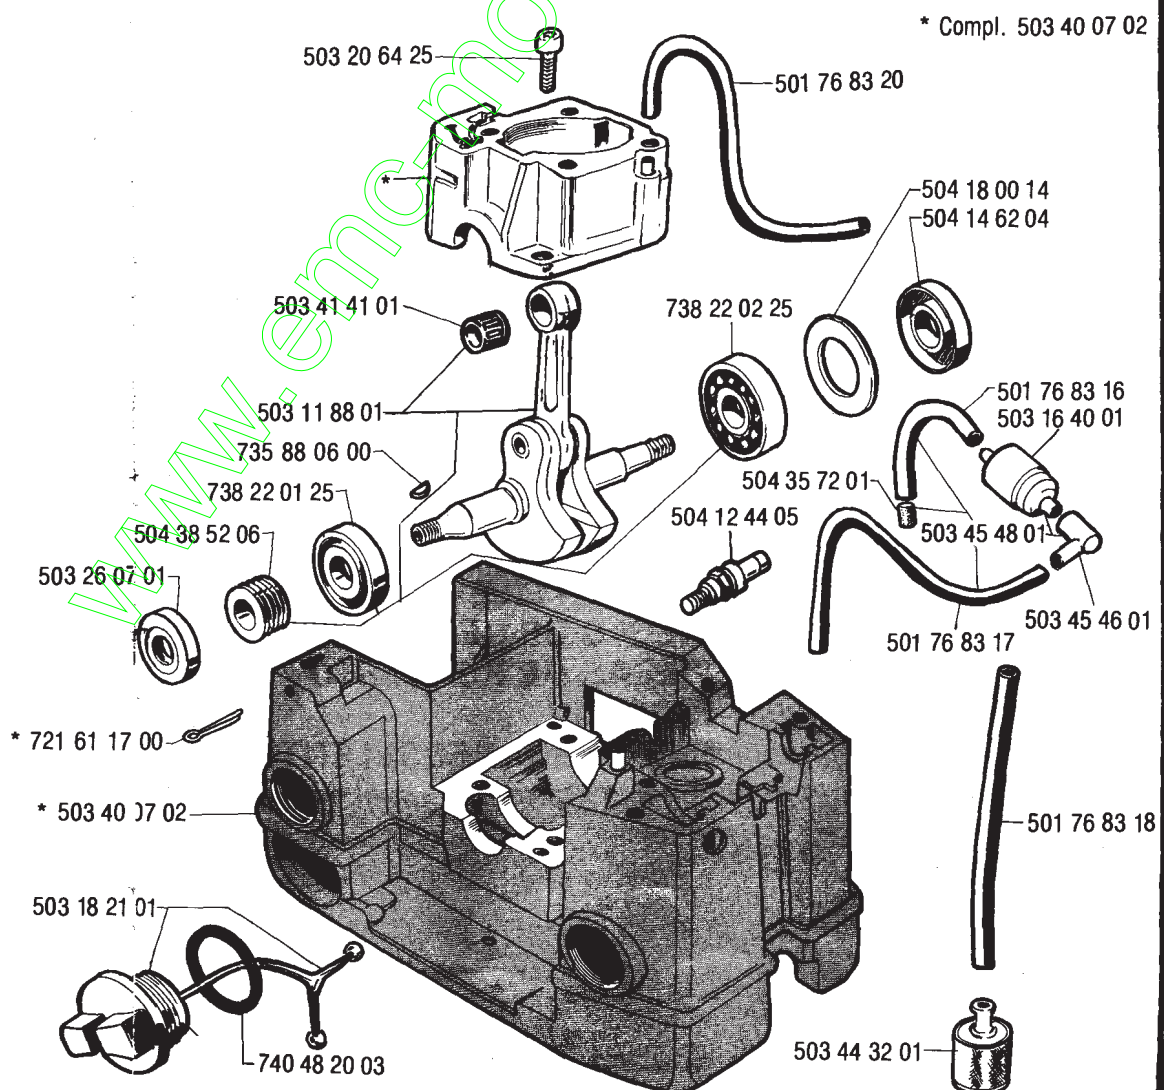

	535	1990.03.30	01
---	------------	------------	----

www.emc-motoculture.com

535

RESERVELAR
SPARE PARTS
ERSATZTEILE
PIECES DE RECHANCHE
PIEZAS DE REPUESTO
RICAMBI
PEÇAS SOBRESSELENTE

B**E**

* Compl. 503 44 89 01