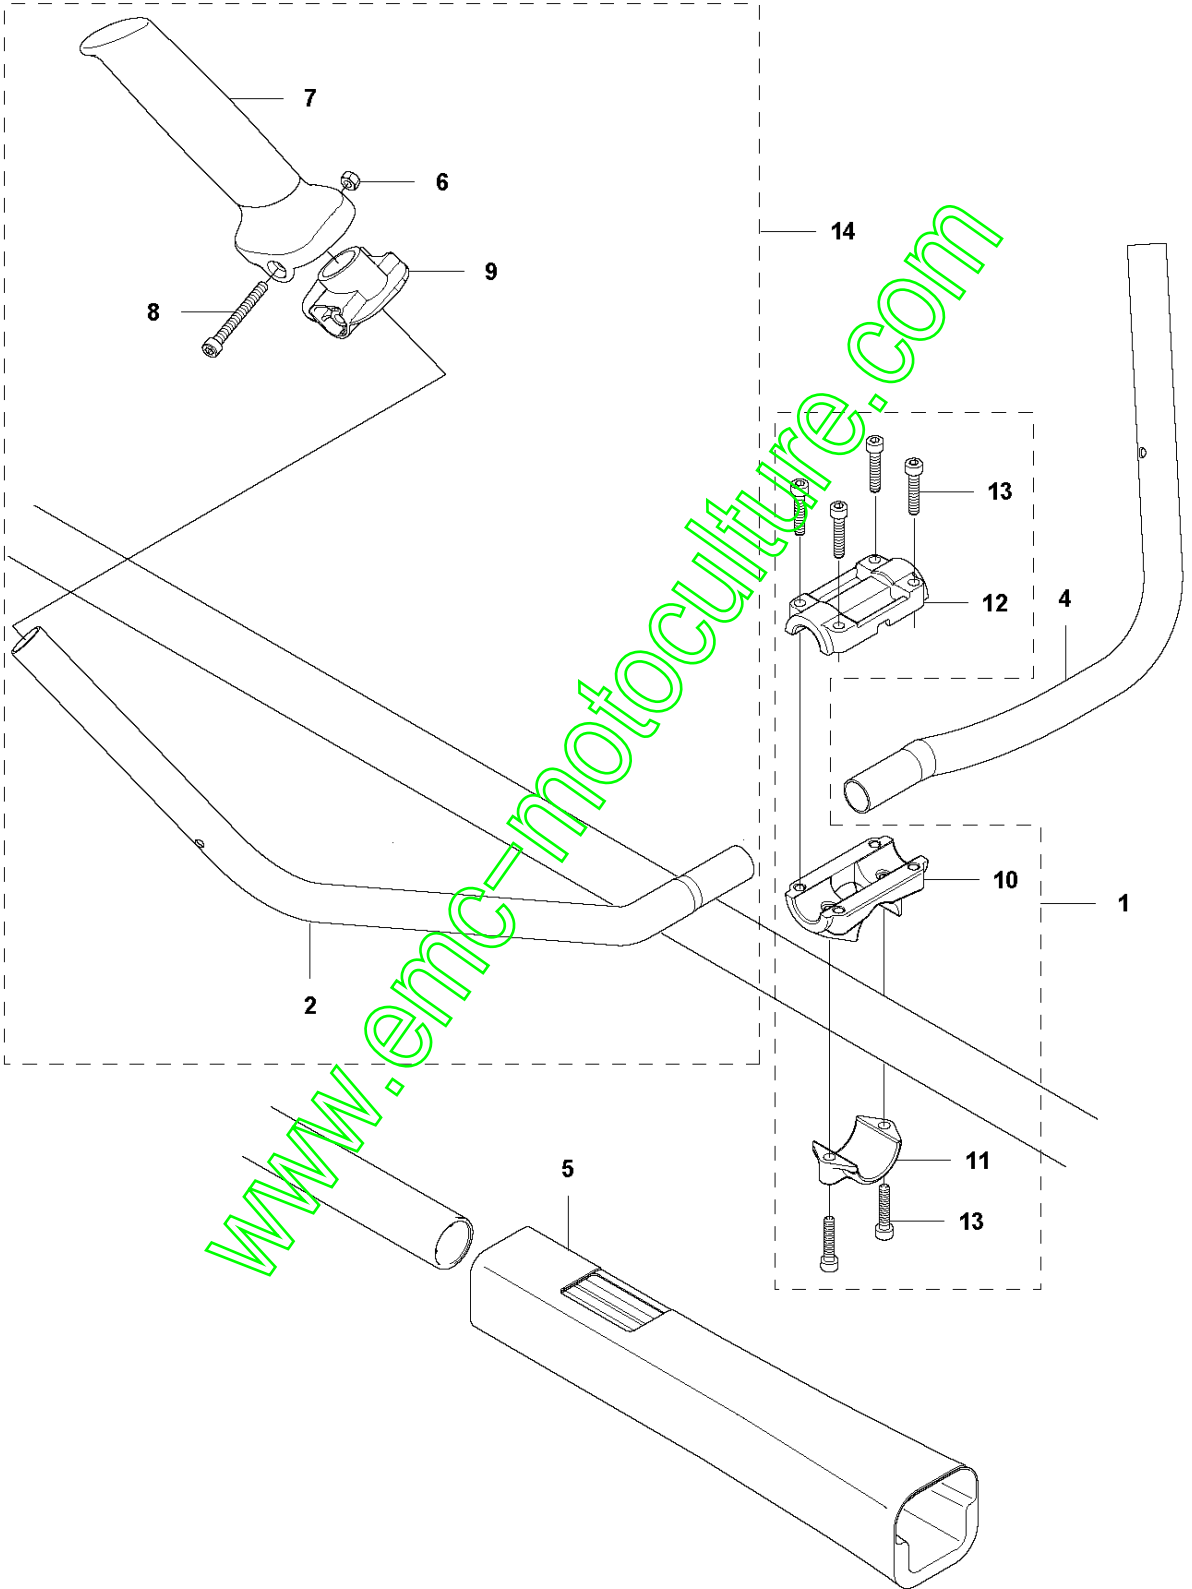

C 543RS
HANDLE

Ref	Part No	Description	Remark	QTY	KIT
1	577 98 30-01	HANDLE BRACKET		1	
2	528 81 75-01	HANDLE(L)		1	14
4	528 81 74-01	HANDLE(R)		1	
5	521 53 87-01	PROTECTOR		1	
6	575 96 06-01	NUT		1	14
7	537 17 28-02	HANDLE		1	14
8	510 90 94-01	BOLT		1	14
9	537 17 29-01	COVER		1	14
10	505 29 47-01	BRACKET		1	1
11	505 29 48-01	CAP-L		1	1
12	505 29 49-01	CAP-U		1	1
13	512 84 57-01	BOLT TORX		6	1
14	528 81 78-01	HANDLE(L)-A		1	

www.emc-motoculture.com