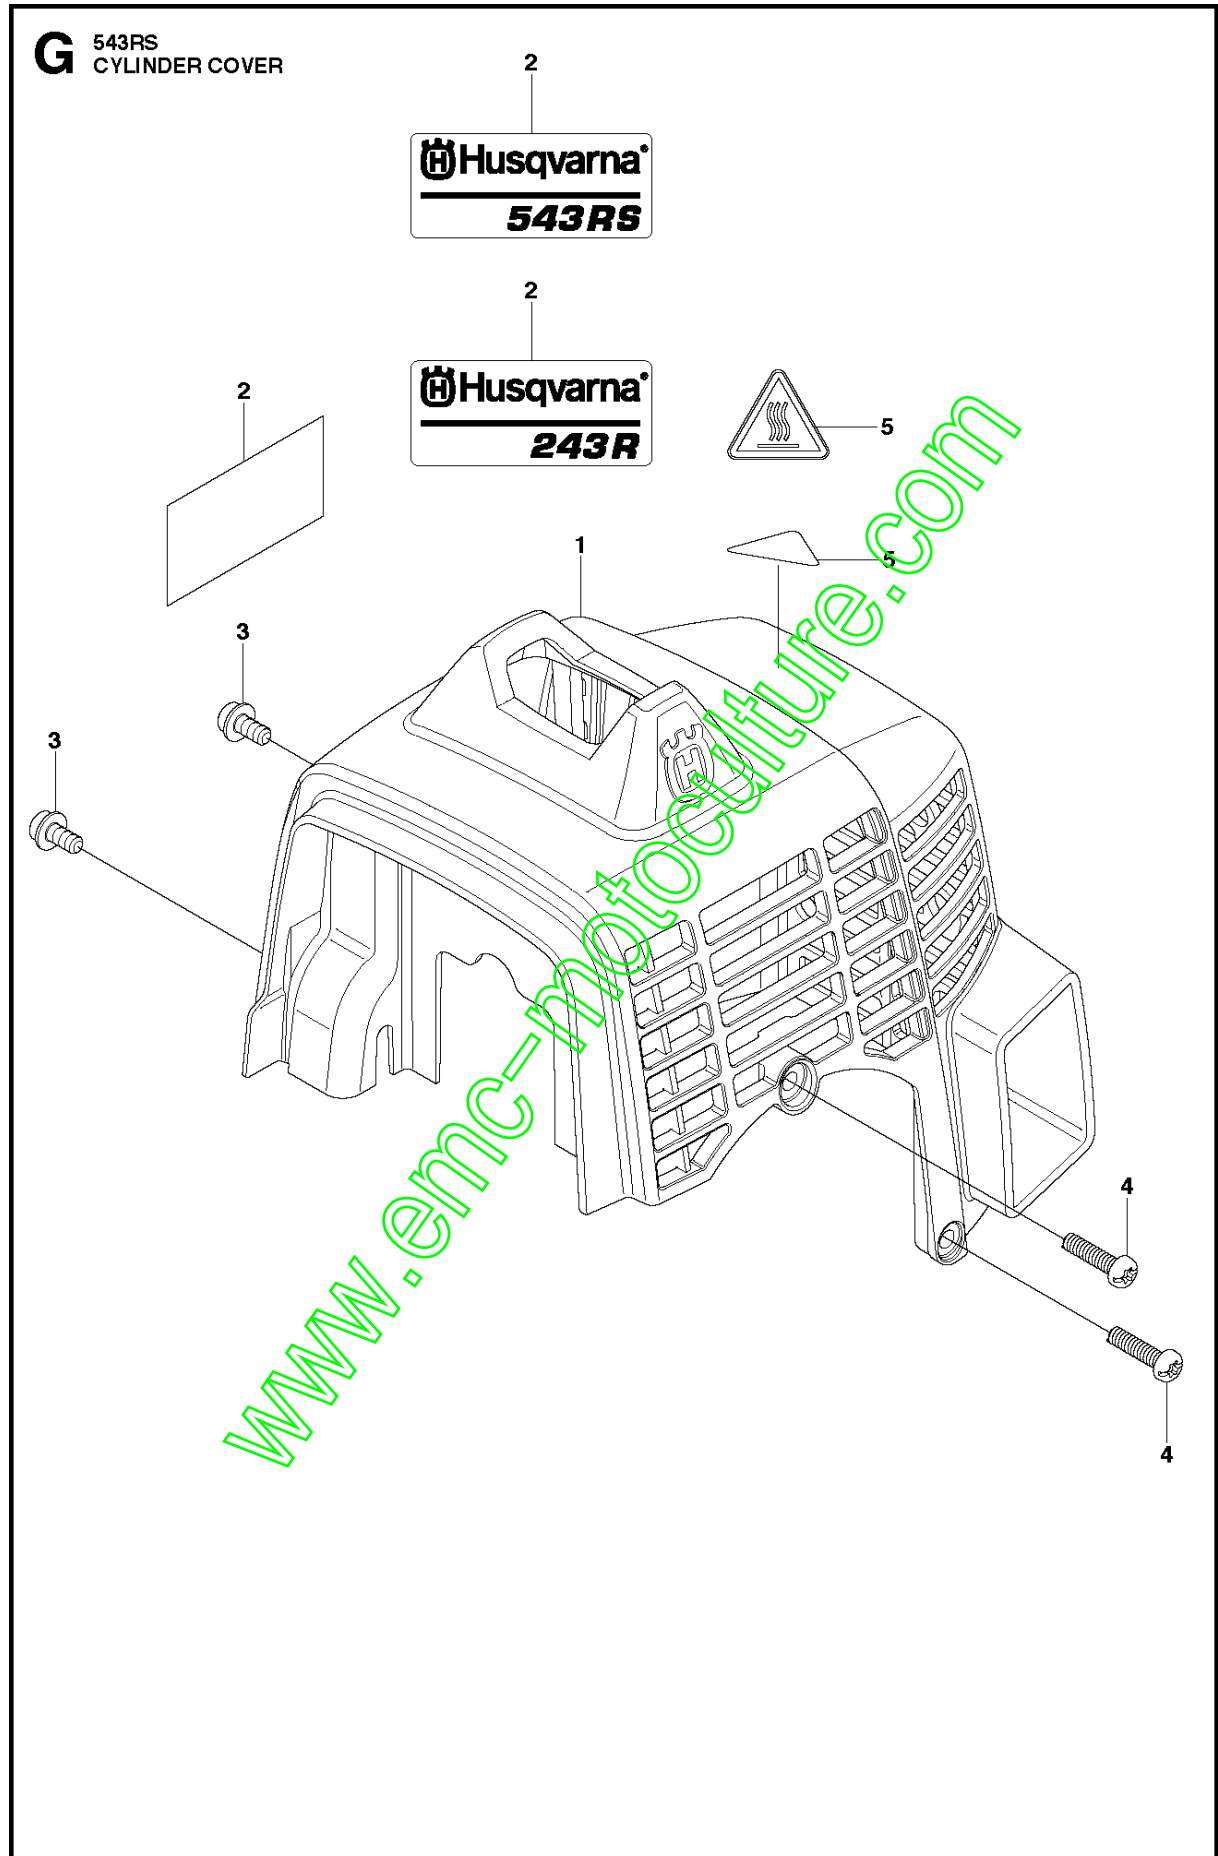

[www.emc-motoculture.com](http://www.emc-motoculture.com)

**N** 543RS  
CRANK SHAFT

Ref	Part No	Description	Remark	QTY KIT
1	521 62 39-01	SHAFT-COMP		1
2	504 12 14-01	BEARING		2
3	506 68 94-01	KEY		1

[www.emc-motoculture.com](http://www.emc-motoculture.com)