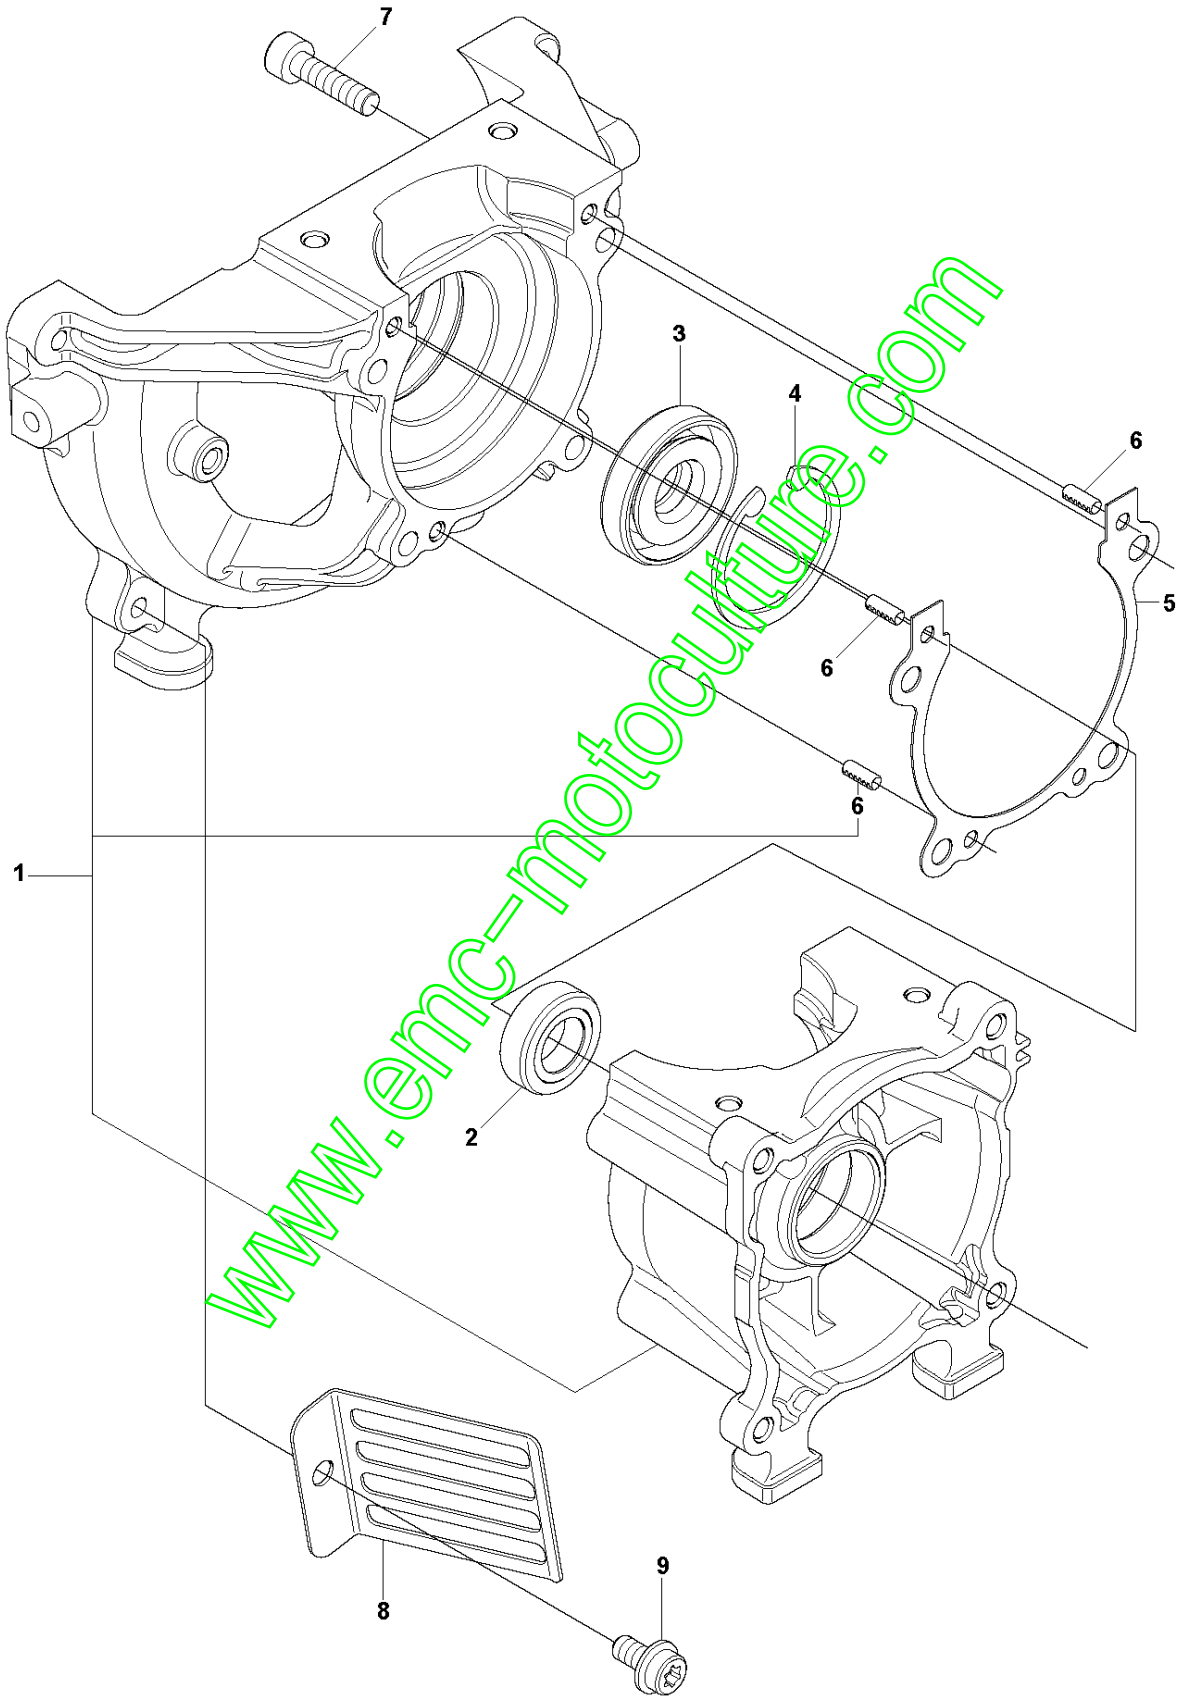

P 543RS
CRANKCASE

CRANKCASE

543 RS, 2014-05

Ref	Part No	Description	Remark	QTY	KIT
1	521 62 35-02	CASE		1	
2	504 12 15-01	SEALING		1	
3	505 29 67-01	SEAL		1	
4	504 12 10-01	SNAP RING		1	
5	521 62 36-01	GASKET		1	
6	505 29 61-01	PIN		3	1
7	577 94 20-01	BOLT		4	
8	515 41 26-01	GUARD		1	
9	521 51 59-01	BOLT		1	

www.emc-motoculture.com