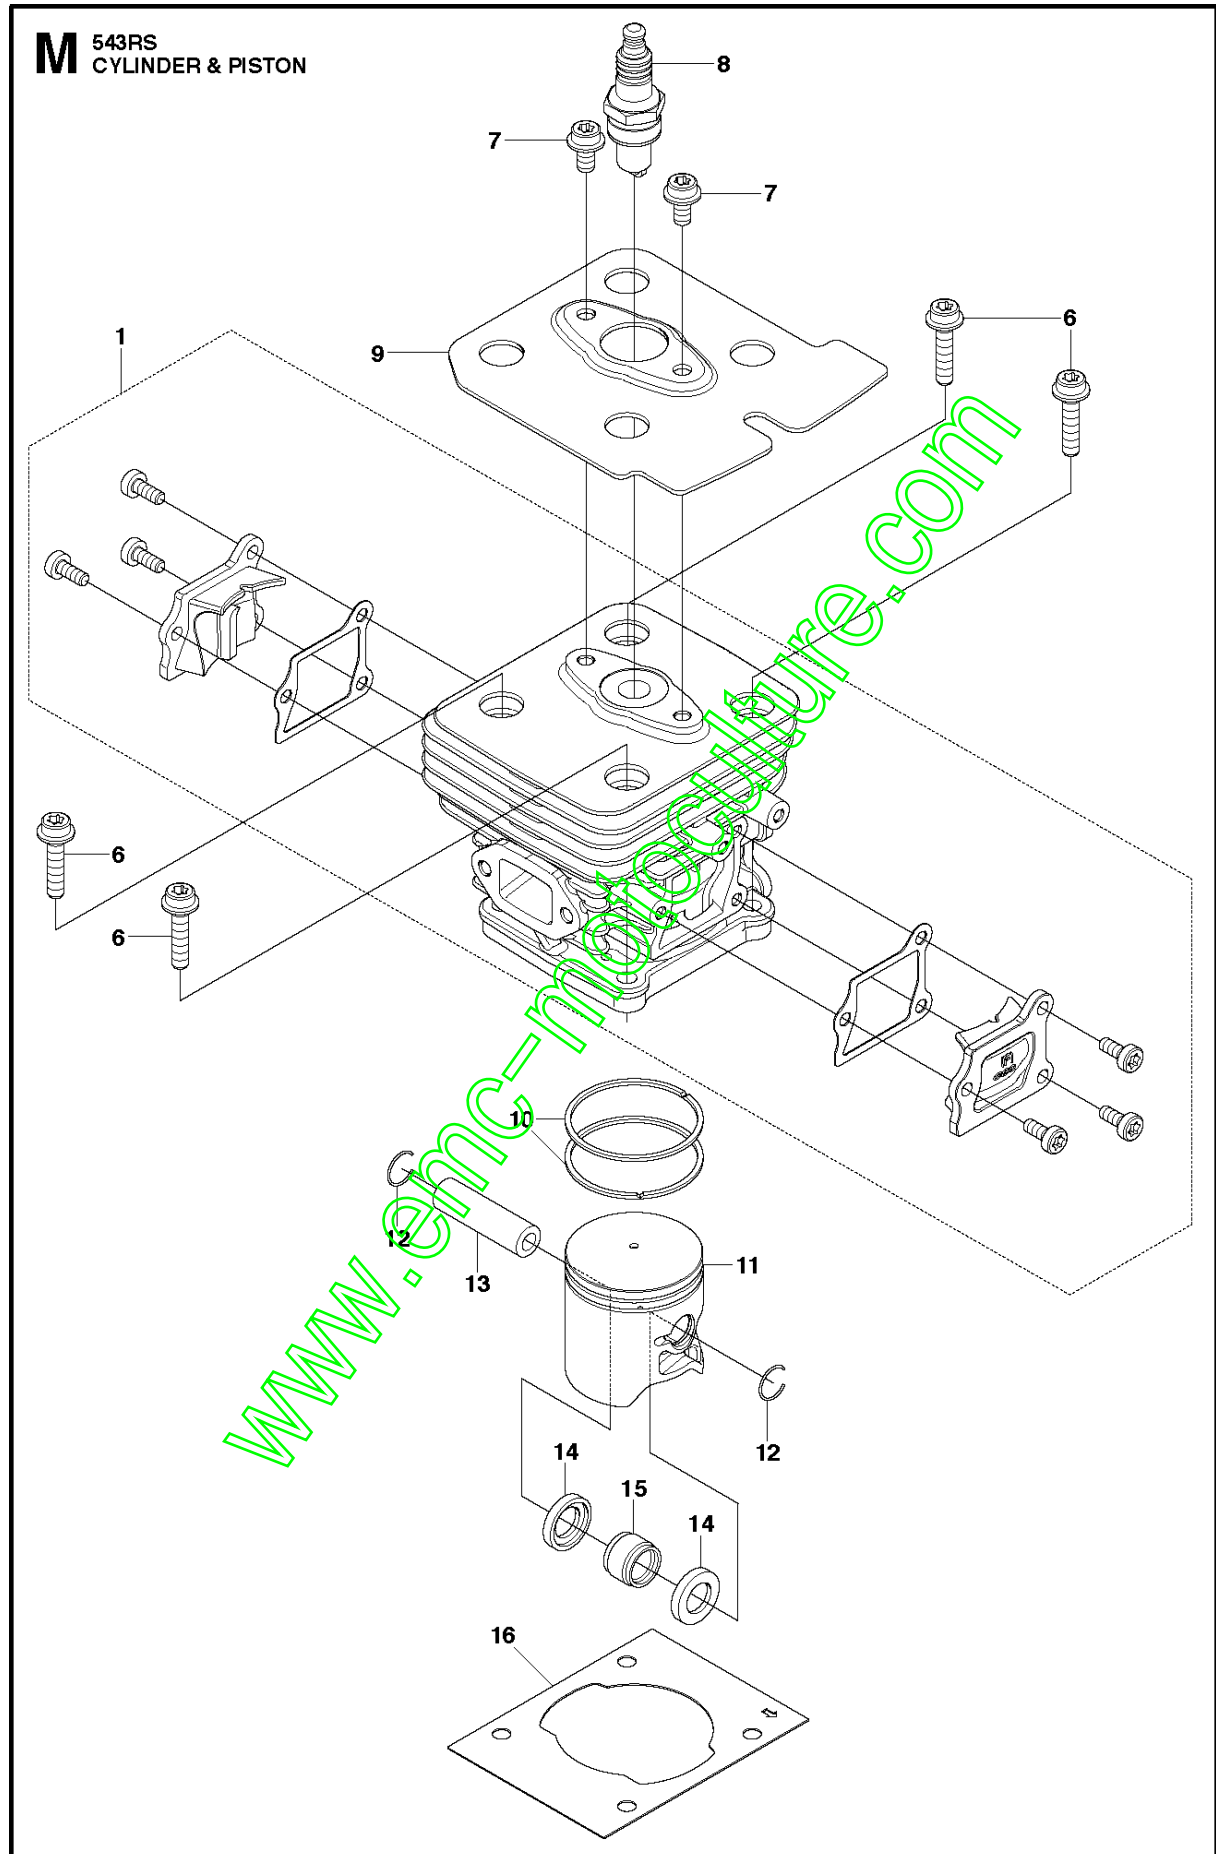

CYLINDER PISTON

543 RS, 2014-05

Ref	Part No	Description	Remark	QTY KIT
1	577 40 95-02	CYLINDER	243R, 543RS	1
6	506 74 52-01	BOLT		4
7	521 51 59-01	BOLT		2
8	528 07 40-01	SPARKPLUG		1
9	528 70 57-01	PLATE		1
10	510 91 80-01	RING.PISTON		2
11	577 63 98-01	PISTON	243R, 543RS	1
12	516 28 30-01	RING		2
13	521 52 27-01	PIN		1
14	513 75 24-01	WASHER		2
15	505 29 73-01	BEARING		1
16	521 62 20-01	GASKET		1

www.emc-motoculture.com