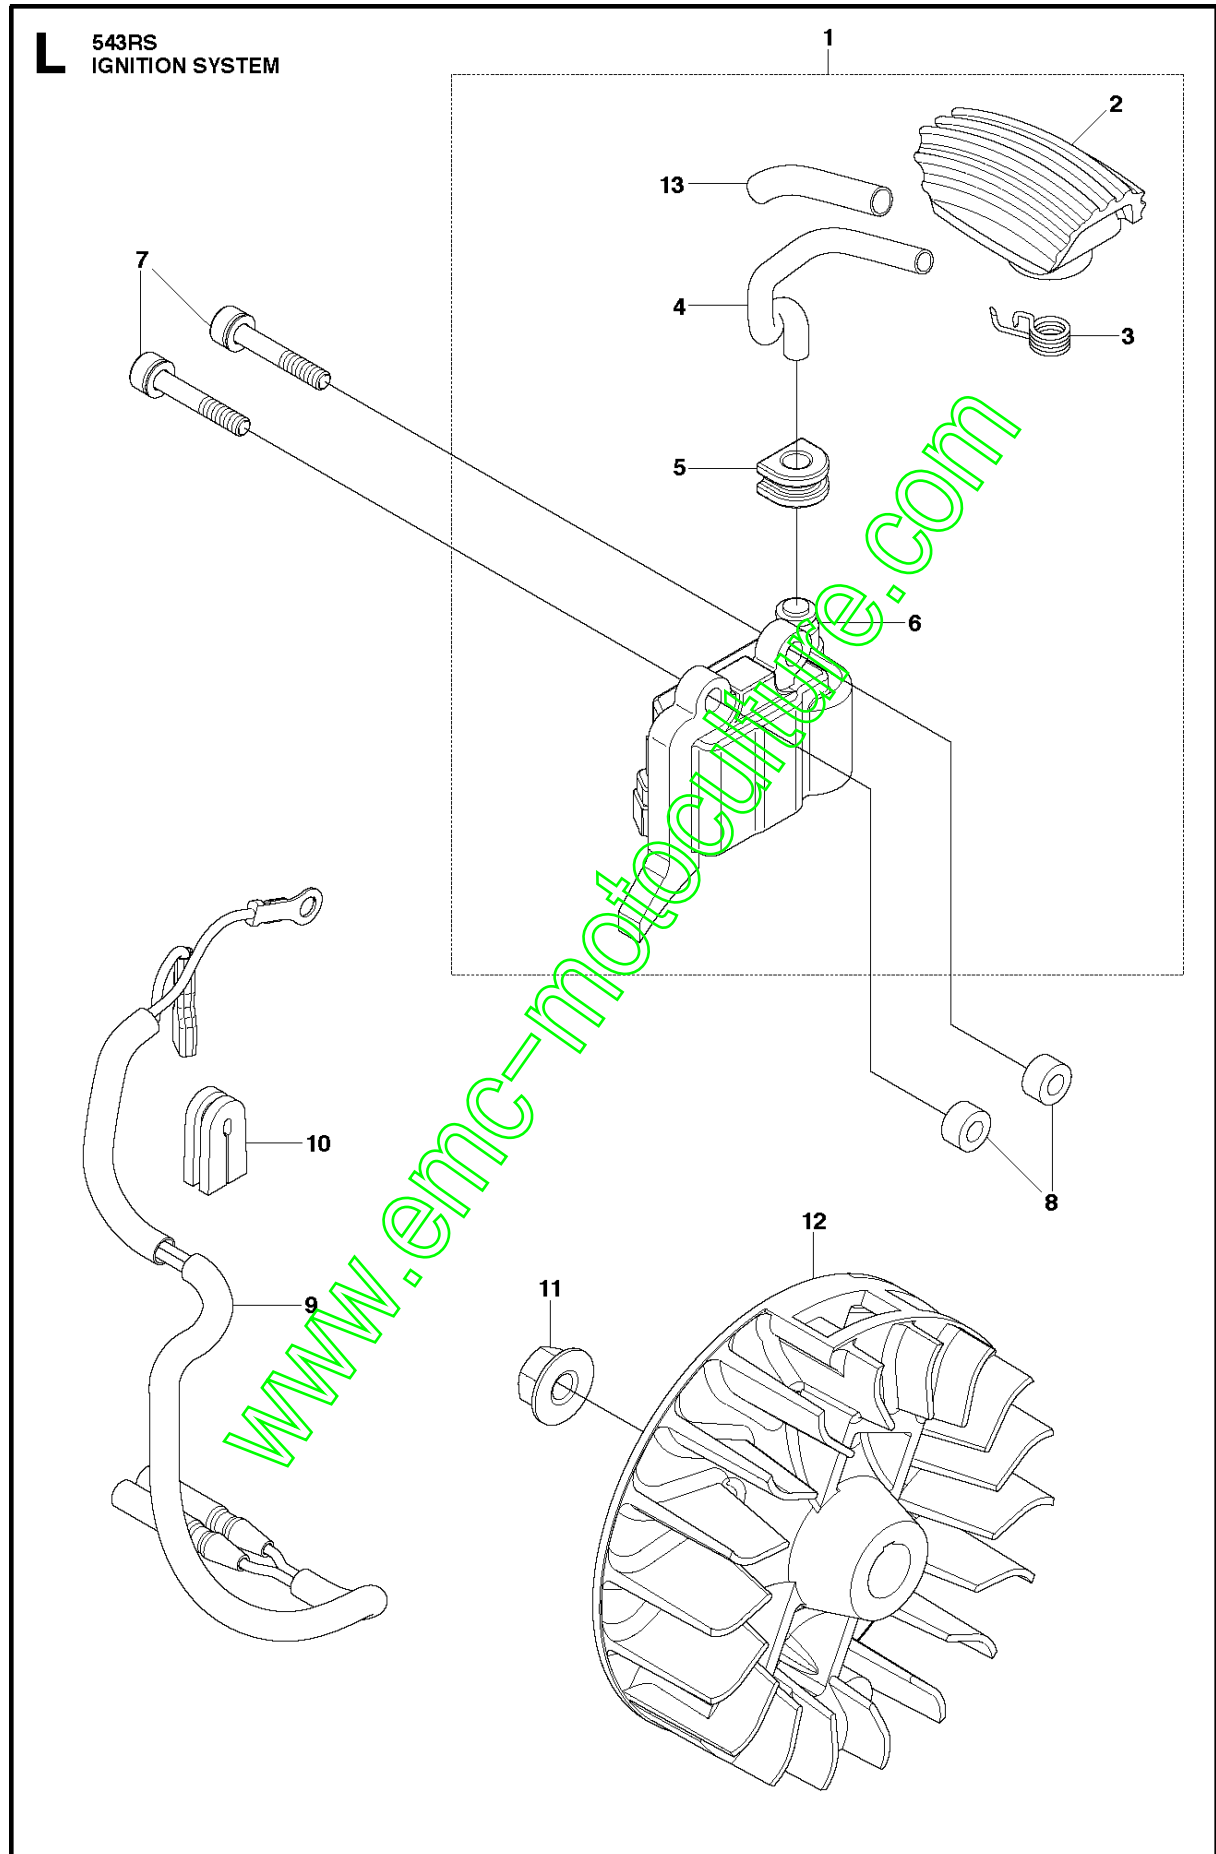

IGNITION SYSTEM

543 RS, 2014-05

Ref	Part No	Description	Remark	QTY	KIT
1	577 13 39-02	IGNITION MODULE ASSY	243R, 543RS	1	
2	521 61 00-01	HUB CAP		1	1
3	506 65 52-01	SPRING		1	1
4	577 13 39-02	IGNITION MODULE ASSY	243R, 543RS	1	
5	513 19 02-01	GROMMET	243RJ	1	1
6	505 04 28-01	HUB CAP		1	1
7	521 51 58-01	BOLT		2	
8	521 76 97-01	SPACER		2	
9	577 57 49-01	CORD	243R, 543RS	1	
10	506 61 59-01	GROMMET		1	
11	504 11 80-01	NUT		1	
12	577 13 38-01	ROTOR	243R, 543RS	1	
13	579 45 36-01	TUBE	243R, 543RS	1	

www.emc-motoculture.com