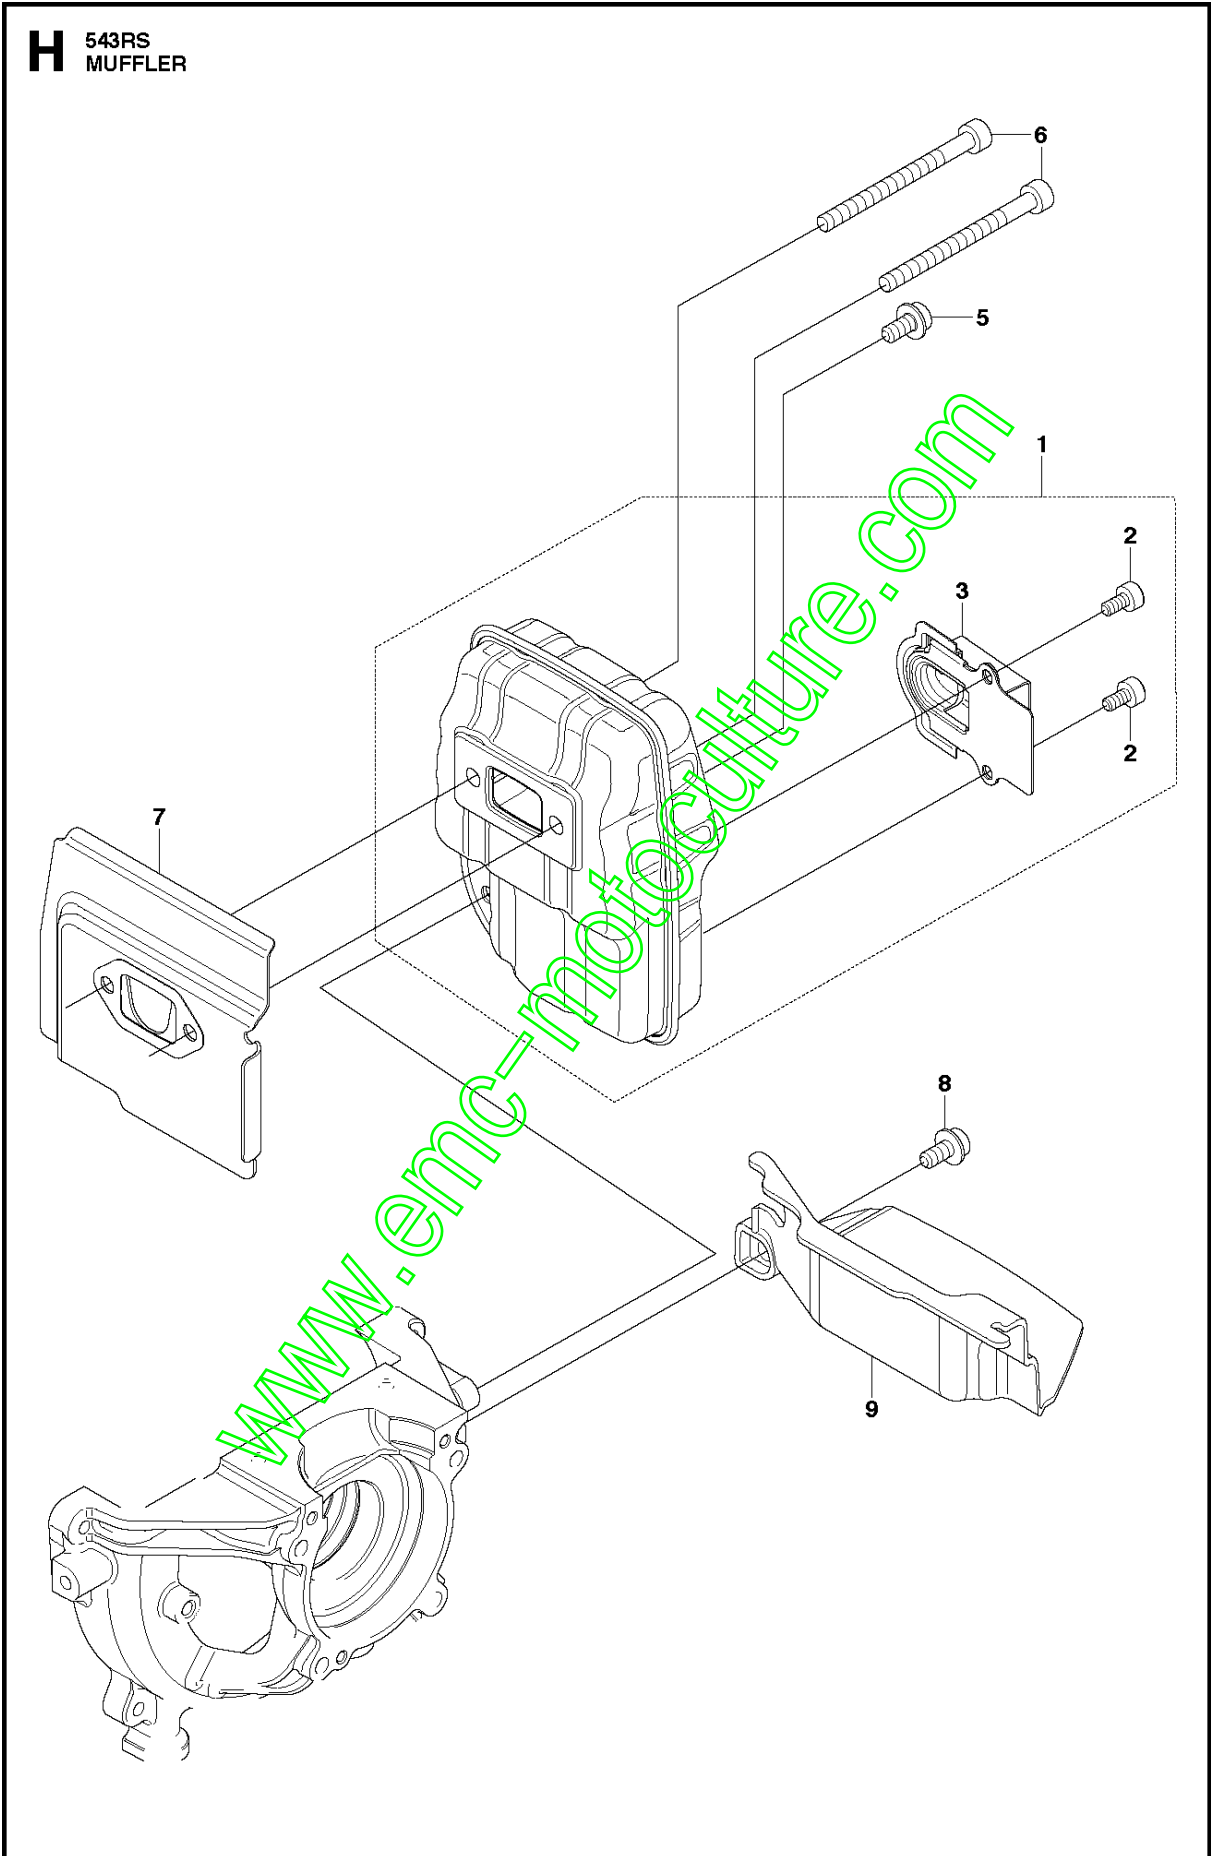

H 543RS
MUFFLER

MUFFLER

543 RS, 2014-05

Ref	Part No	Description	Remark	QTY	KIT
1	577 98 03-01	MUFFLER	243R, 543RS	1	
2	544 36 27-01	BOLT		2	1
3	521 62 34-01	GUIDE		1	1
5	515 39 07-01	BOLT		1	
6	504 11 43-01	SCREW	243R, 543RS	2	
7	577 80 41-01	GASKET		1	
8	515 39 07-01	BOLT		1	
9	521 62 33-01	PLATE		1	

www.emc-motoculture.com