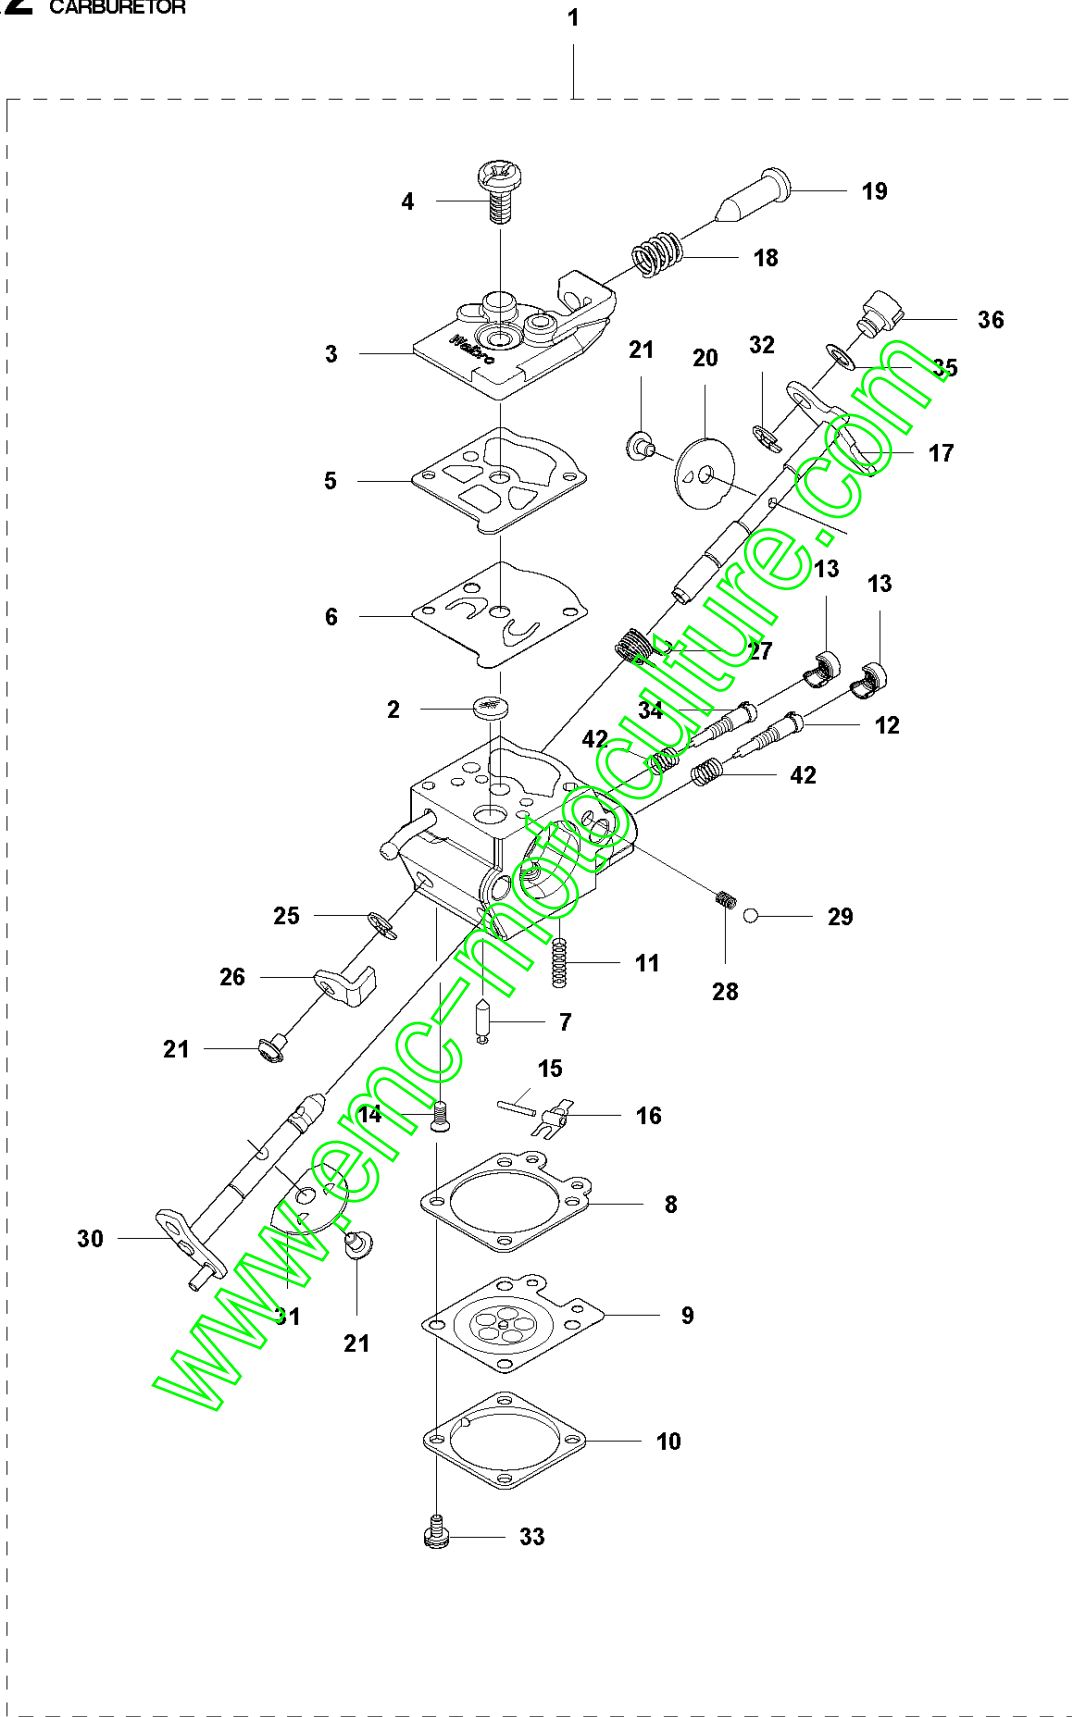

## BEVEL GEAR

543 RS, 2014-05

Ref	Part No	Description	Remark	QTY	KIT
1	528 81 83-01	GEAR HOUSING		1	
2	506 74 56-01	BOLT		1	
3	537 18 95-01	SCREW		1	23
5	521 86 20-01	BOLT		1	1
6	521 86 24-01	BOLT		1	1
7	528 81 80-01	PINION		1	1
8	516 12 41-01	RING		1	1
9	516 12 79-01	BALL BEARING		1	1
10	516 13 00-01	BALL BEARING		1	1
11	506 60 99-01	RING		1	1
12	544 36 27-01	BOLT		1	1
13	505 17 02-01	BEARING		1	1
14	528 82 62-01	GEAR		1	1
15	528 81 59-01	SHAFT,GEAR		1	1
16	516 13 17-01	BALL BEARING		1	1
17	502 84 93-01	SNAP RING		1	1
18	521 52 22-01	SEAL		1	1
19	528 82 64-01	HOLDER		1	1
20	521 65 60-01	PLATE		1	1
21	511 58 38-01	HOLDER(B)		1	1
22	502 29 11-01	NUT BLADE		1	1
23	575 77 88-01	BRACKET		1	
24	575 67 73-01	LOCK WASHER		1	23

## CARBURETOR

543 RS, 2014-05

Ref	Part No	Description	Remark	QTY KIT	
1	577 99 28-02	CARBURETOR	WTEA-7A	1	
2	520 95 70-01	SCREEN		1	1
3	577 80 69-01	COVER		1	1
4	520 97 63-01	SCREW		1	1
5	520 95 48-01	GASKET		1	1
6	520 95 49-01	DIAPHRAGM		1	1
7	521 08 54-01	VALVE.INLET		1	1
8	516 97 21-01	GASKET METERI		1	1
9	577 80 70-01	DIAPHRAGM		1	1
10	514 18 92-01	COVER		1	1
11	578 89 54-01	SPRING		1	1
12	578 91 31-01	NEEDLE		1	1
13	578 91 30-01	CAP		2	1
14	577 80 71-01	SCREW		1	1
15	520 97 74-01	PIN		1	1
16	577 80 72-01	LEVER		1	1
17	578 89 55-01	SHAFT		1	1
18	513 59 32-01	SPRING		1	1
19	577 81 57-01	SCREW		1	1
20	514 25 19-01	VALVE.THROTTLE		1	1
21	520 75 98-01	SCREW		3	1
25	505 05 65-01	RING		1	1
26	577 81 58-01	LEVER		1	1
27	577 81 55-01	SPRING		1	1
28	514 24 33-01	SPRING.CHOKE		1	1
29	514 24 26-01	BALL		1	1
30	577 81 64-01	SHAFT		1	1
31	579 36 71-01	VALVE		1	1
32	506 73 86-01	RING		1	1
33	520 97 88-01	SCREW ASSY		4	1
34	578 91 29-01	NEEDLE		1	1
35	516 52 42-01	WASHER		1	1
36	513 40 08-01	SWIVEL		1	1
42	578 91 28-01	SPRING	SPRING	2	1