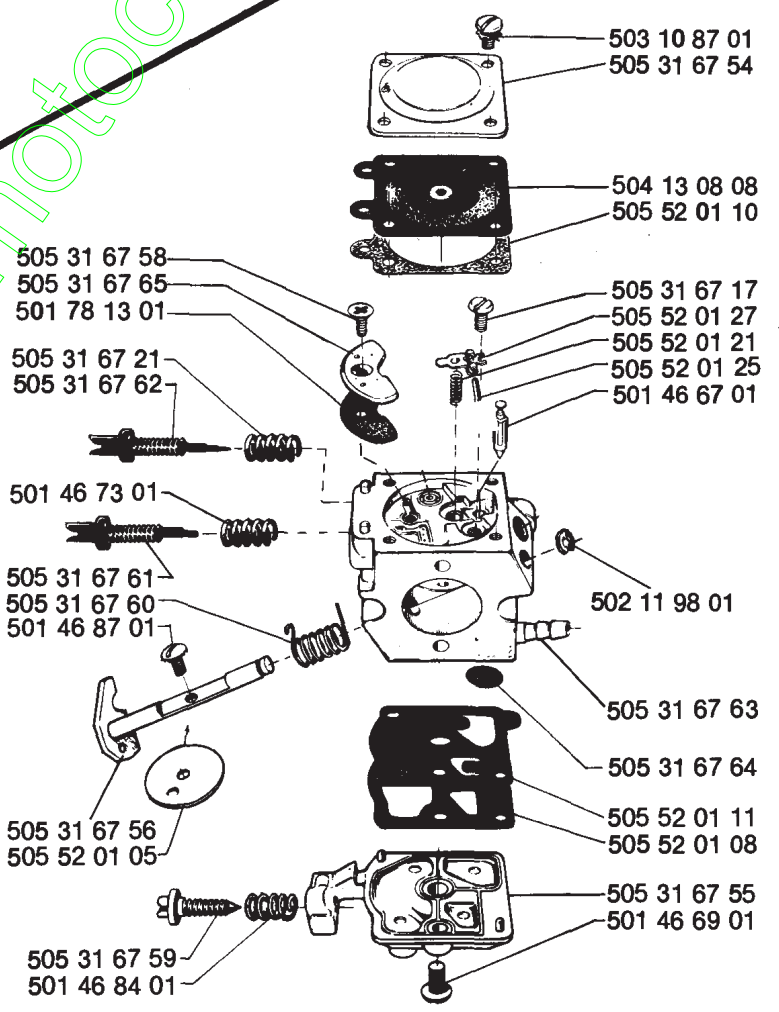

506 0149 01

13"-16" 501 83 44 02
18"-22" 501 83 44 05

Slangats } -506 02 08 01
Hose kit

WA 82A

503 10 85 01
503 45 93 01
501 81 50 01

504 88 99 76