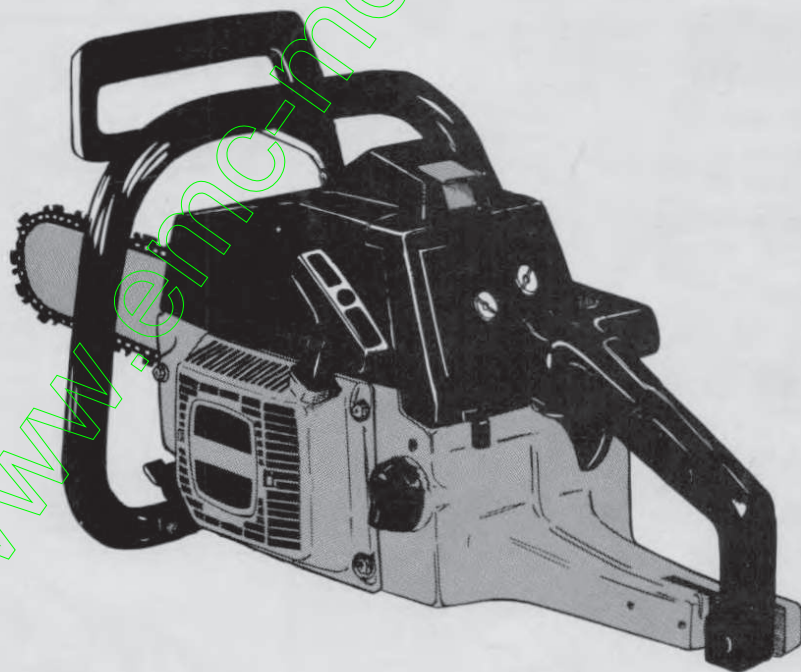

Jonsered

Reservdelar
Spare parts
Ersatzteile
Pièces de rechange

590

1987.03.05

Jonsered 590

503 10 14 01
505 27 92 11
503 20 00 01
505 27 95 36
505 27 95 37
503 11 92 02

732 21 14 01
503 23 00 11

503 23 00 35