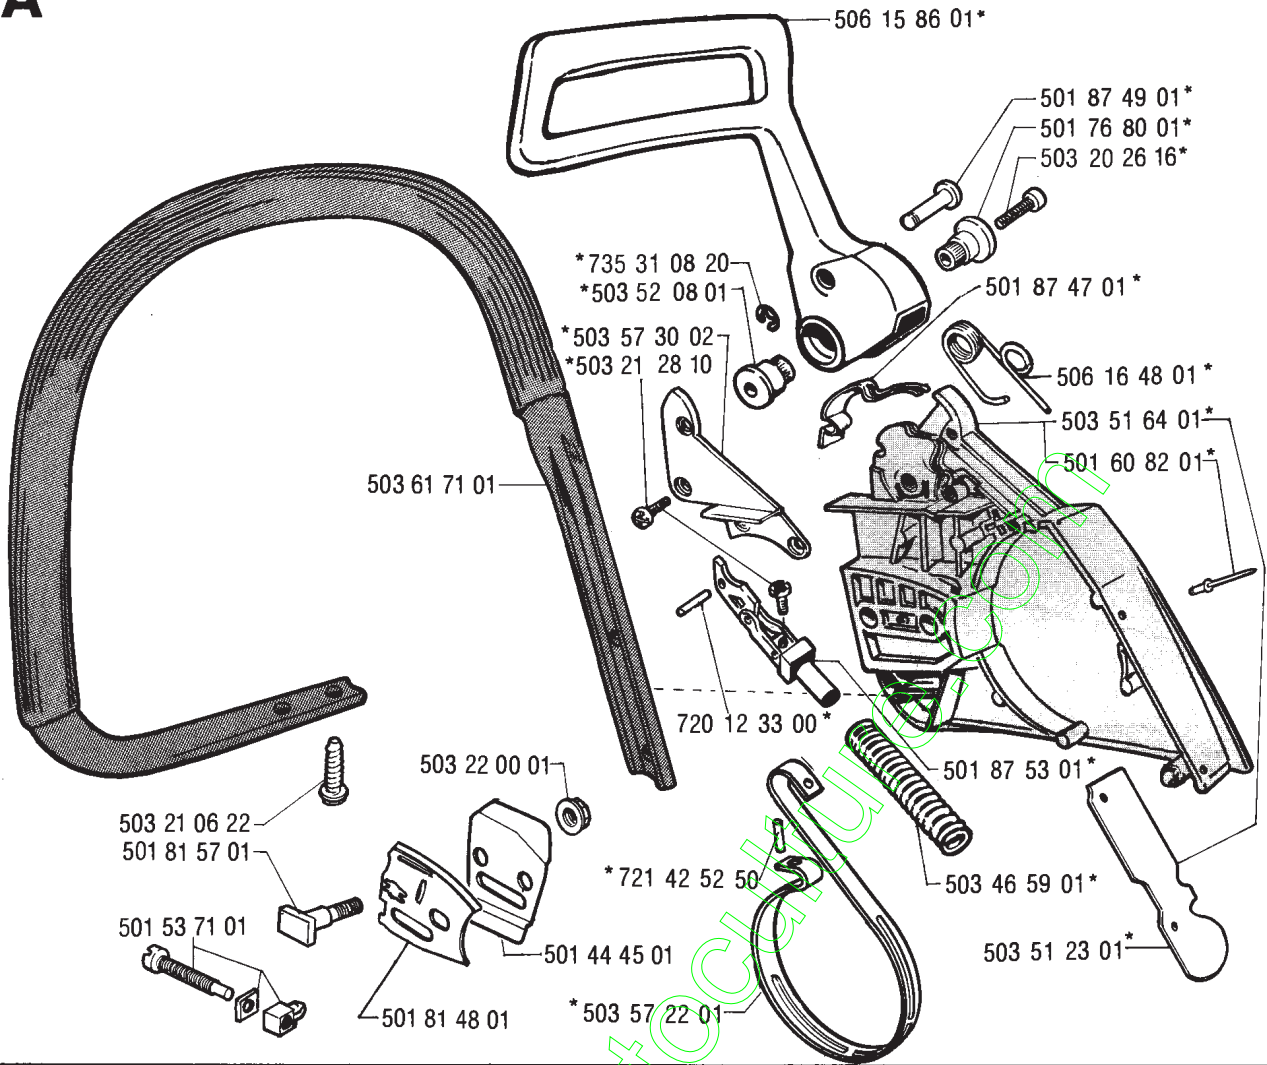

A

*Compl. 503 60 00 01