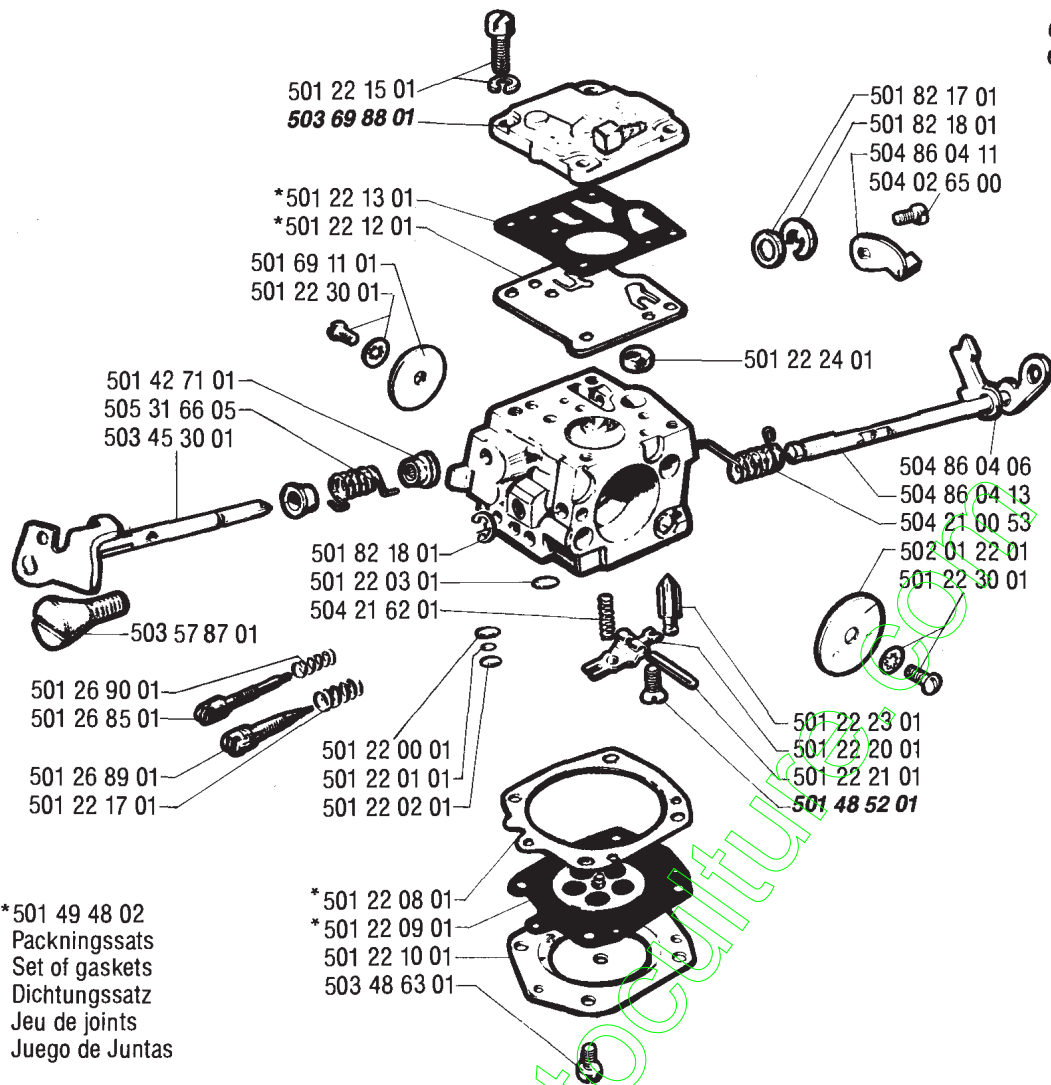

G

625 HS 237 A
670 HS 230 A