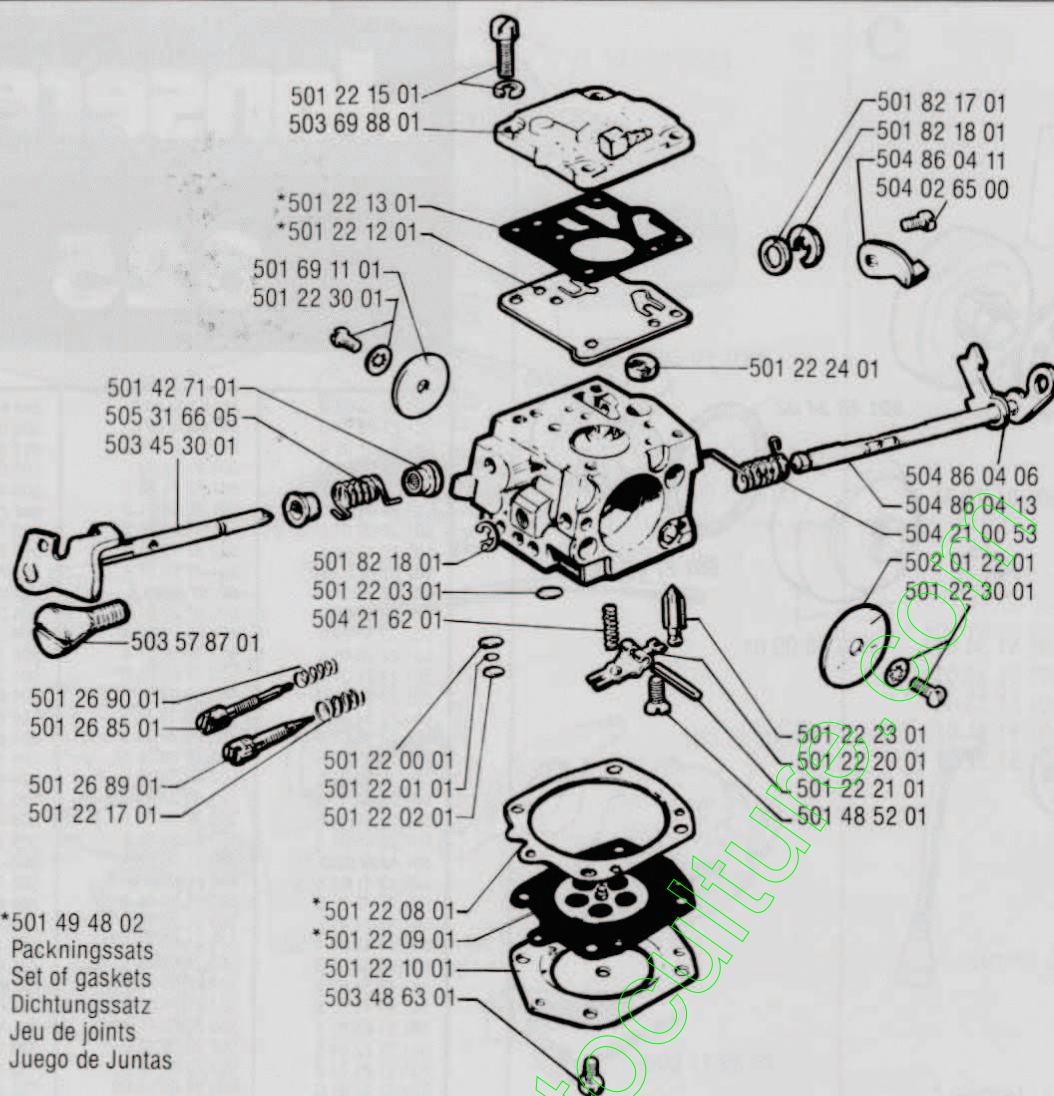

G

HS 237 A

H

CAUTION! **ATTENTION!**
For safe operation follow all safety precautions and instructions in operator's manual.
Pour la sécurité d'opération, observez tous les règlements et les instructions dans le manuel de l'utilisateur.
Chainsaws can be dangerous!
Les tronçonneuses peuvent être dangereuses!

503 44 17 01