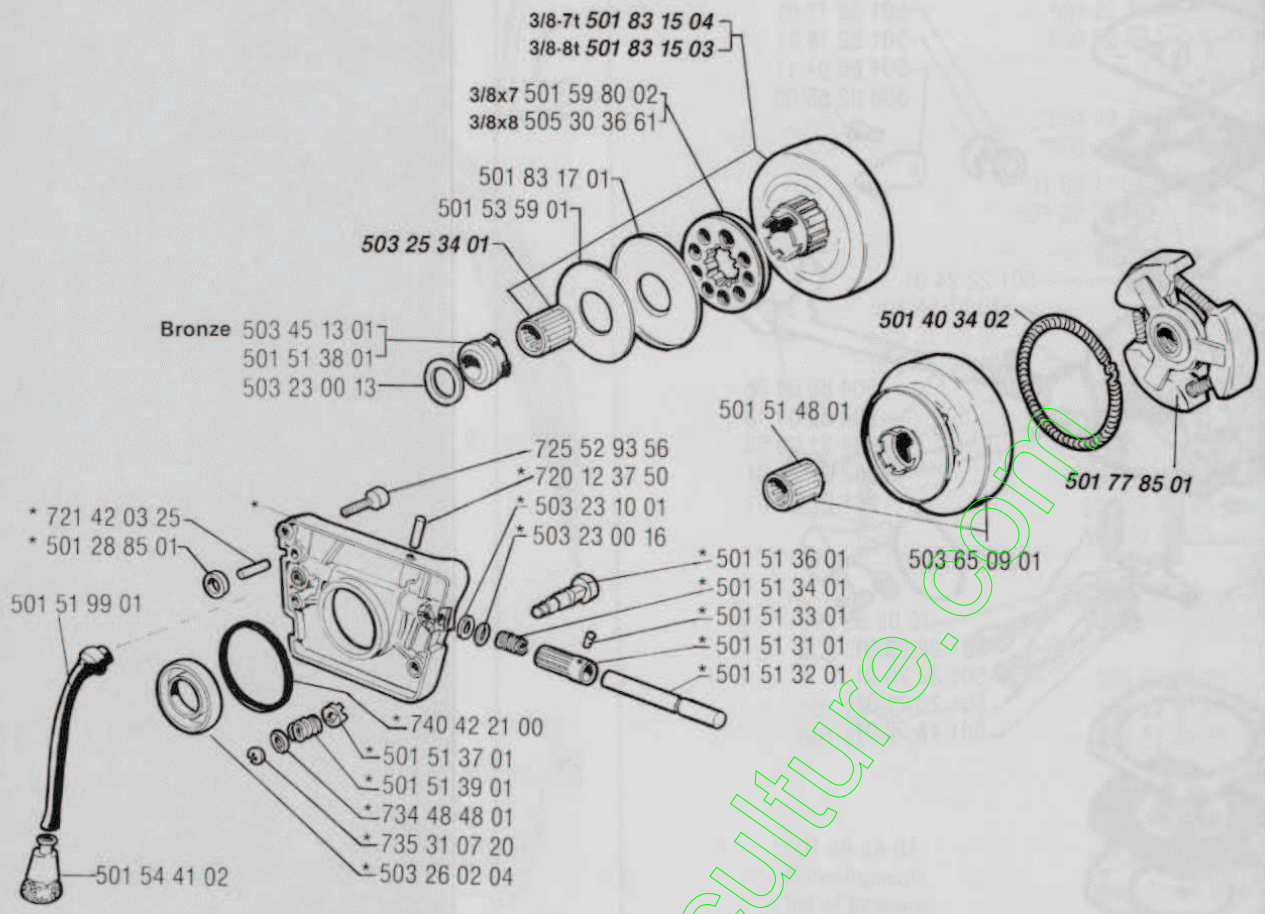

625

1995.10.27

01

625 Serial No > 508 0893

625

RESERVDELAR
SPARE PARTS
ERSATZTEILE
PIECES DE RECHANGE
PIEZAS DE REPUESTO
RICAMBI
PEÇAS SOBRESSELENTE

www.emc-motoculture.com

A

* compl. 503 60 00 02

**D**

* compl. 501 77 30 05

B**E**

*compl. 501 77 99 04

C

* compl. 501 51 25 01

F