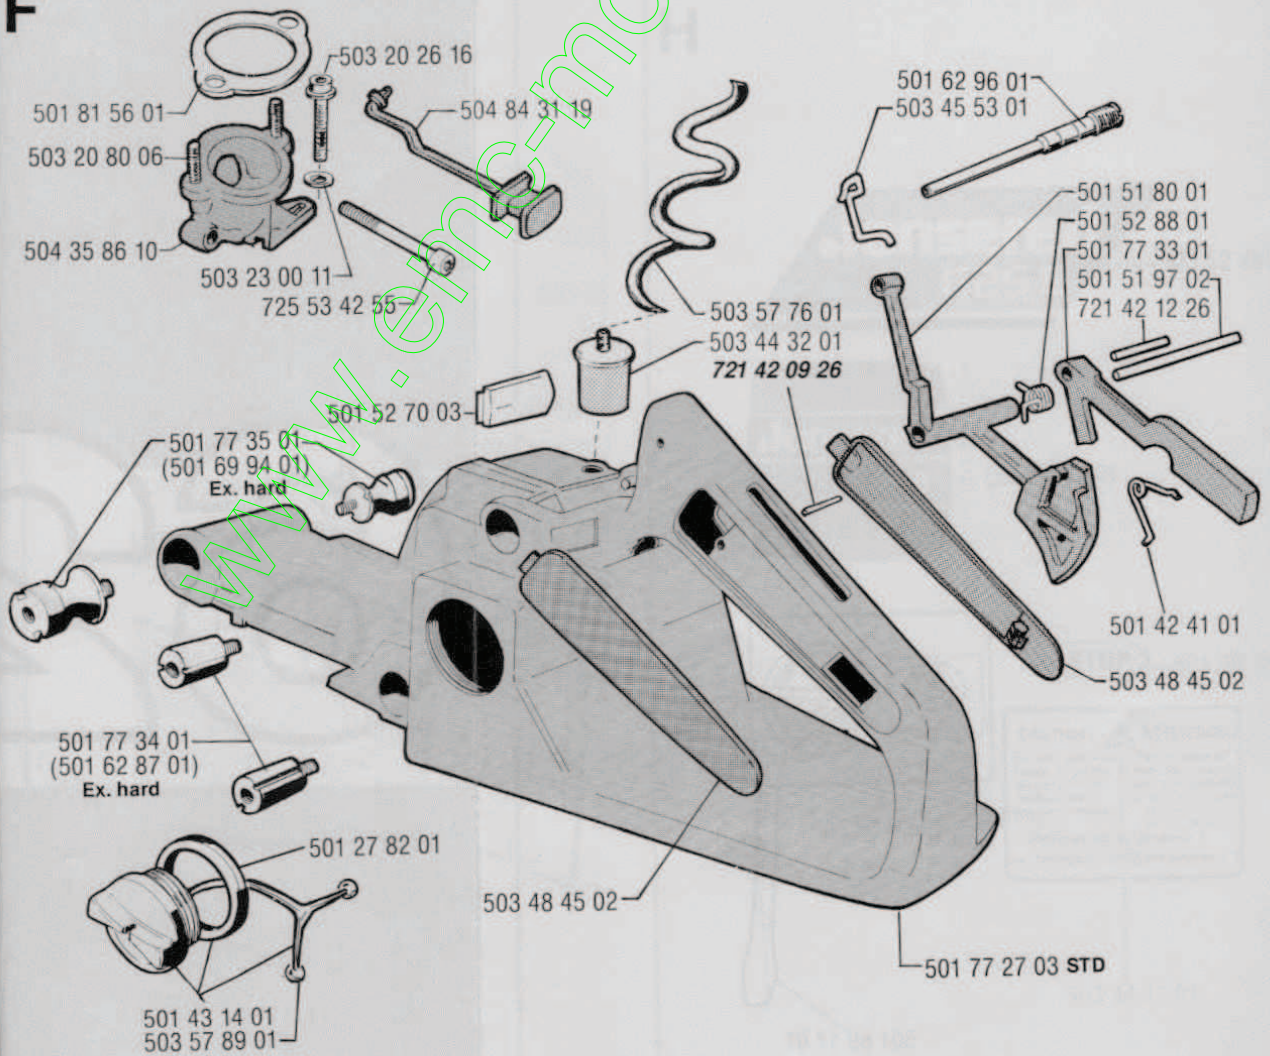

625

1995.10.27

01

625 Serial No > 508 0893

625

RESERVDELAR
SPARE PARTS
ERSATZTEILE
PIECES DE RECHANGE
PIEZAS DE REPUESTO
RICAMBI
PEÇAS SOBRESSELENTE

www.emc-motoculture.com

A

* compl. 503 60 00 02

**D**

* compl. 501 77 30 05

B**E**

*compl. 501 77 99 04

C

* compl. 501 51 25 01

F