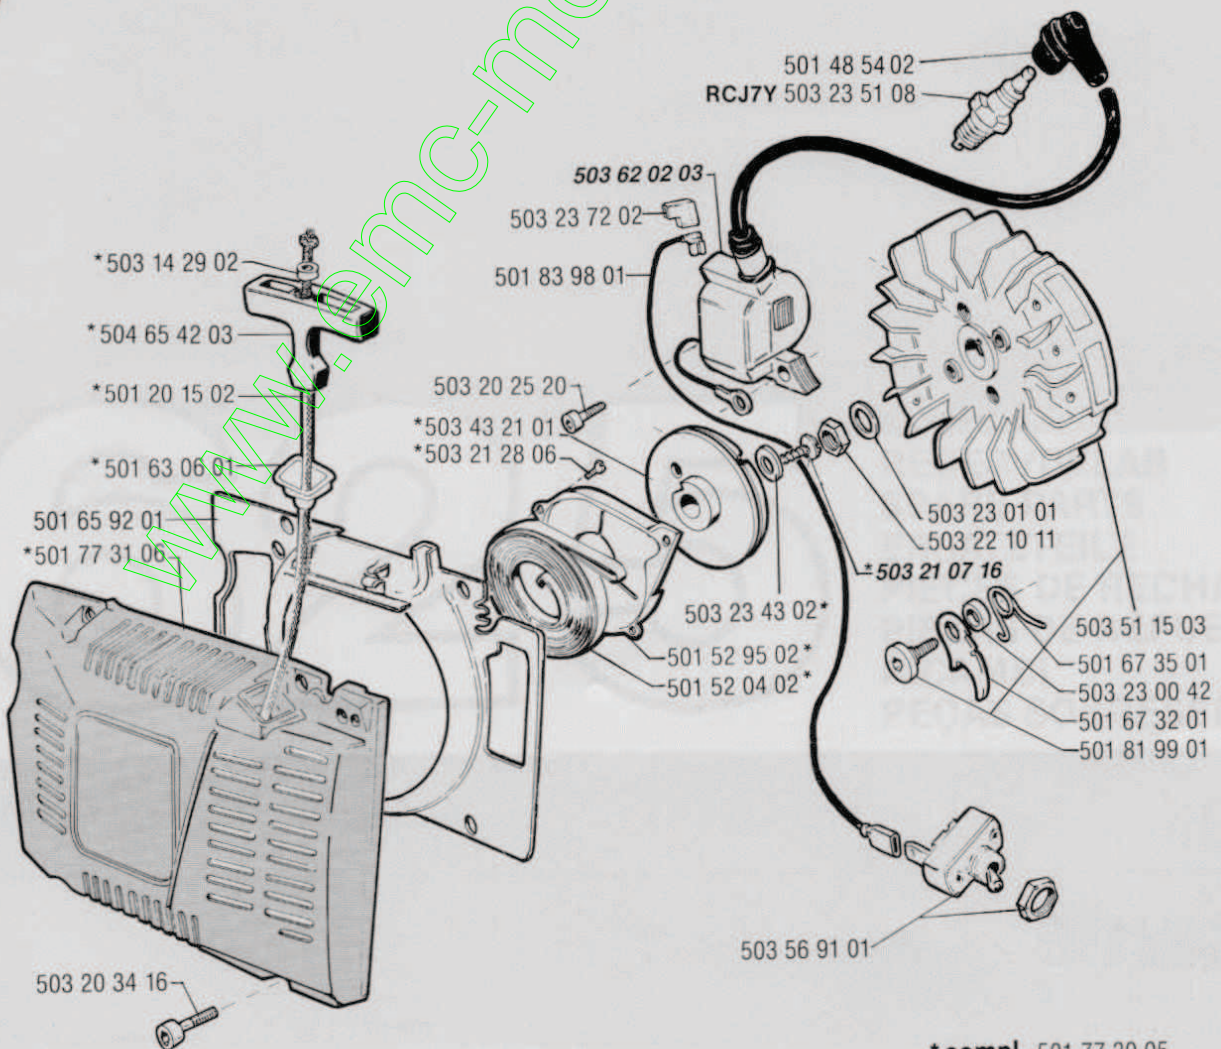

A

* compl. 503 60 00 02

D

* compl. 501 77 30 05