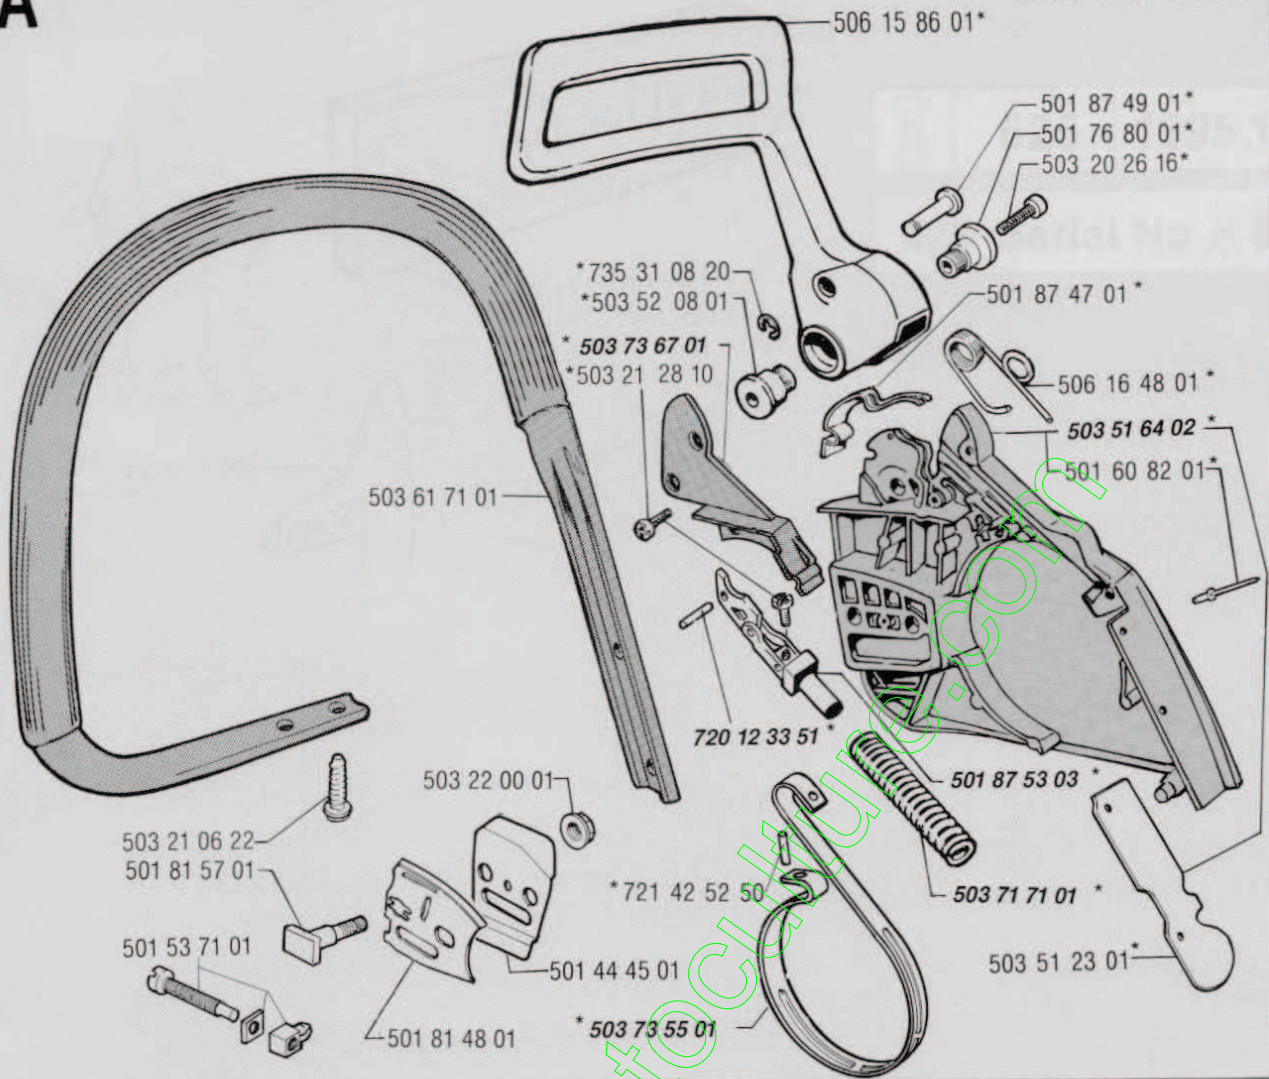

A

* compl. 503 60 00 02