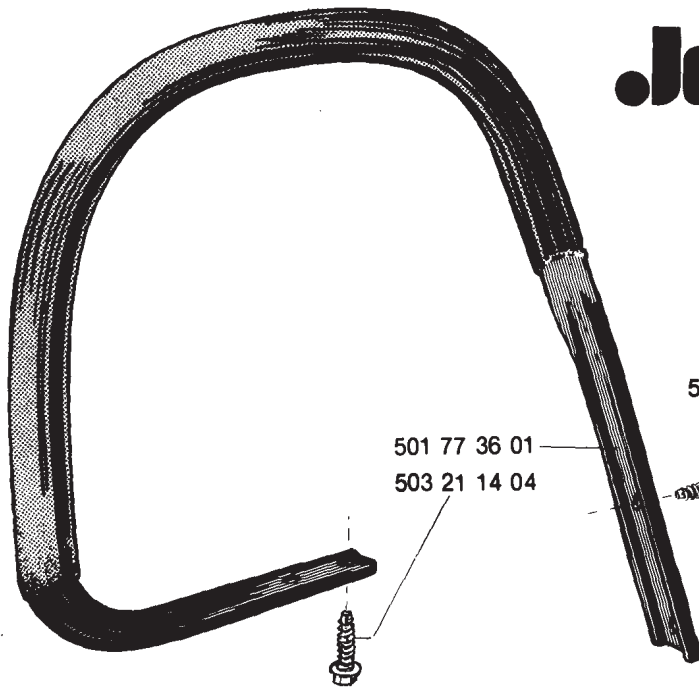

Jonsered

Reservdelar
Spare parts
Ersatzteile
Pièces de rechange

625

1987.06.25

Jonsered 625

625 Jonsered

CAUTION! ATTENTION!
 For safe operation follow all safety precautions and instructions in operator's manual.
 Pour la sécurité d'opération, observez tous les règlements et les instructions dans le manuel de l'utilisateur.
 Chainsaws can be dangerous!
 Les tronçonneuses peuvent être dangereuses!

501 77 36 01
503 21 14 04

503 21 14 04

503 53 63 01
501 77 48 01

13"-16" 501 83 44 02
18"-22" 501 83 44 05

503 44 55 01

503 22 00 01

501 44 45 01
501 44 44 01

503 44 17 01

501 53 71 01

504 65 26 00
501 20 15 02
503 16 47 01
501 63 06 01
501 77 31 03

501 52 61 02
503 20 40 06
503 23 43 01
501 52 07 01

501 48 56 01
501 48 54 01

503 23 51 12
501 52 52 02

729 22 75 05
501 52 95 02
501 52 04 01
725 53 29 56
501 51 61 02
503 23 00 08
503 22 10 02
501 67 35 01
503 23 00 42