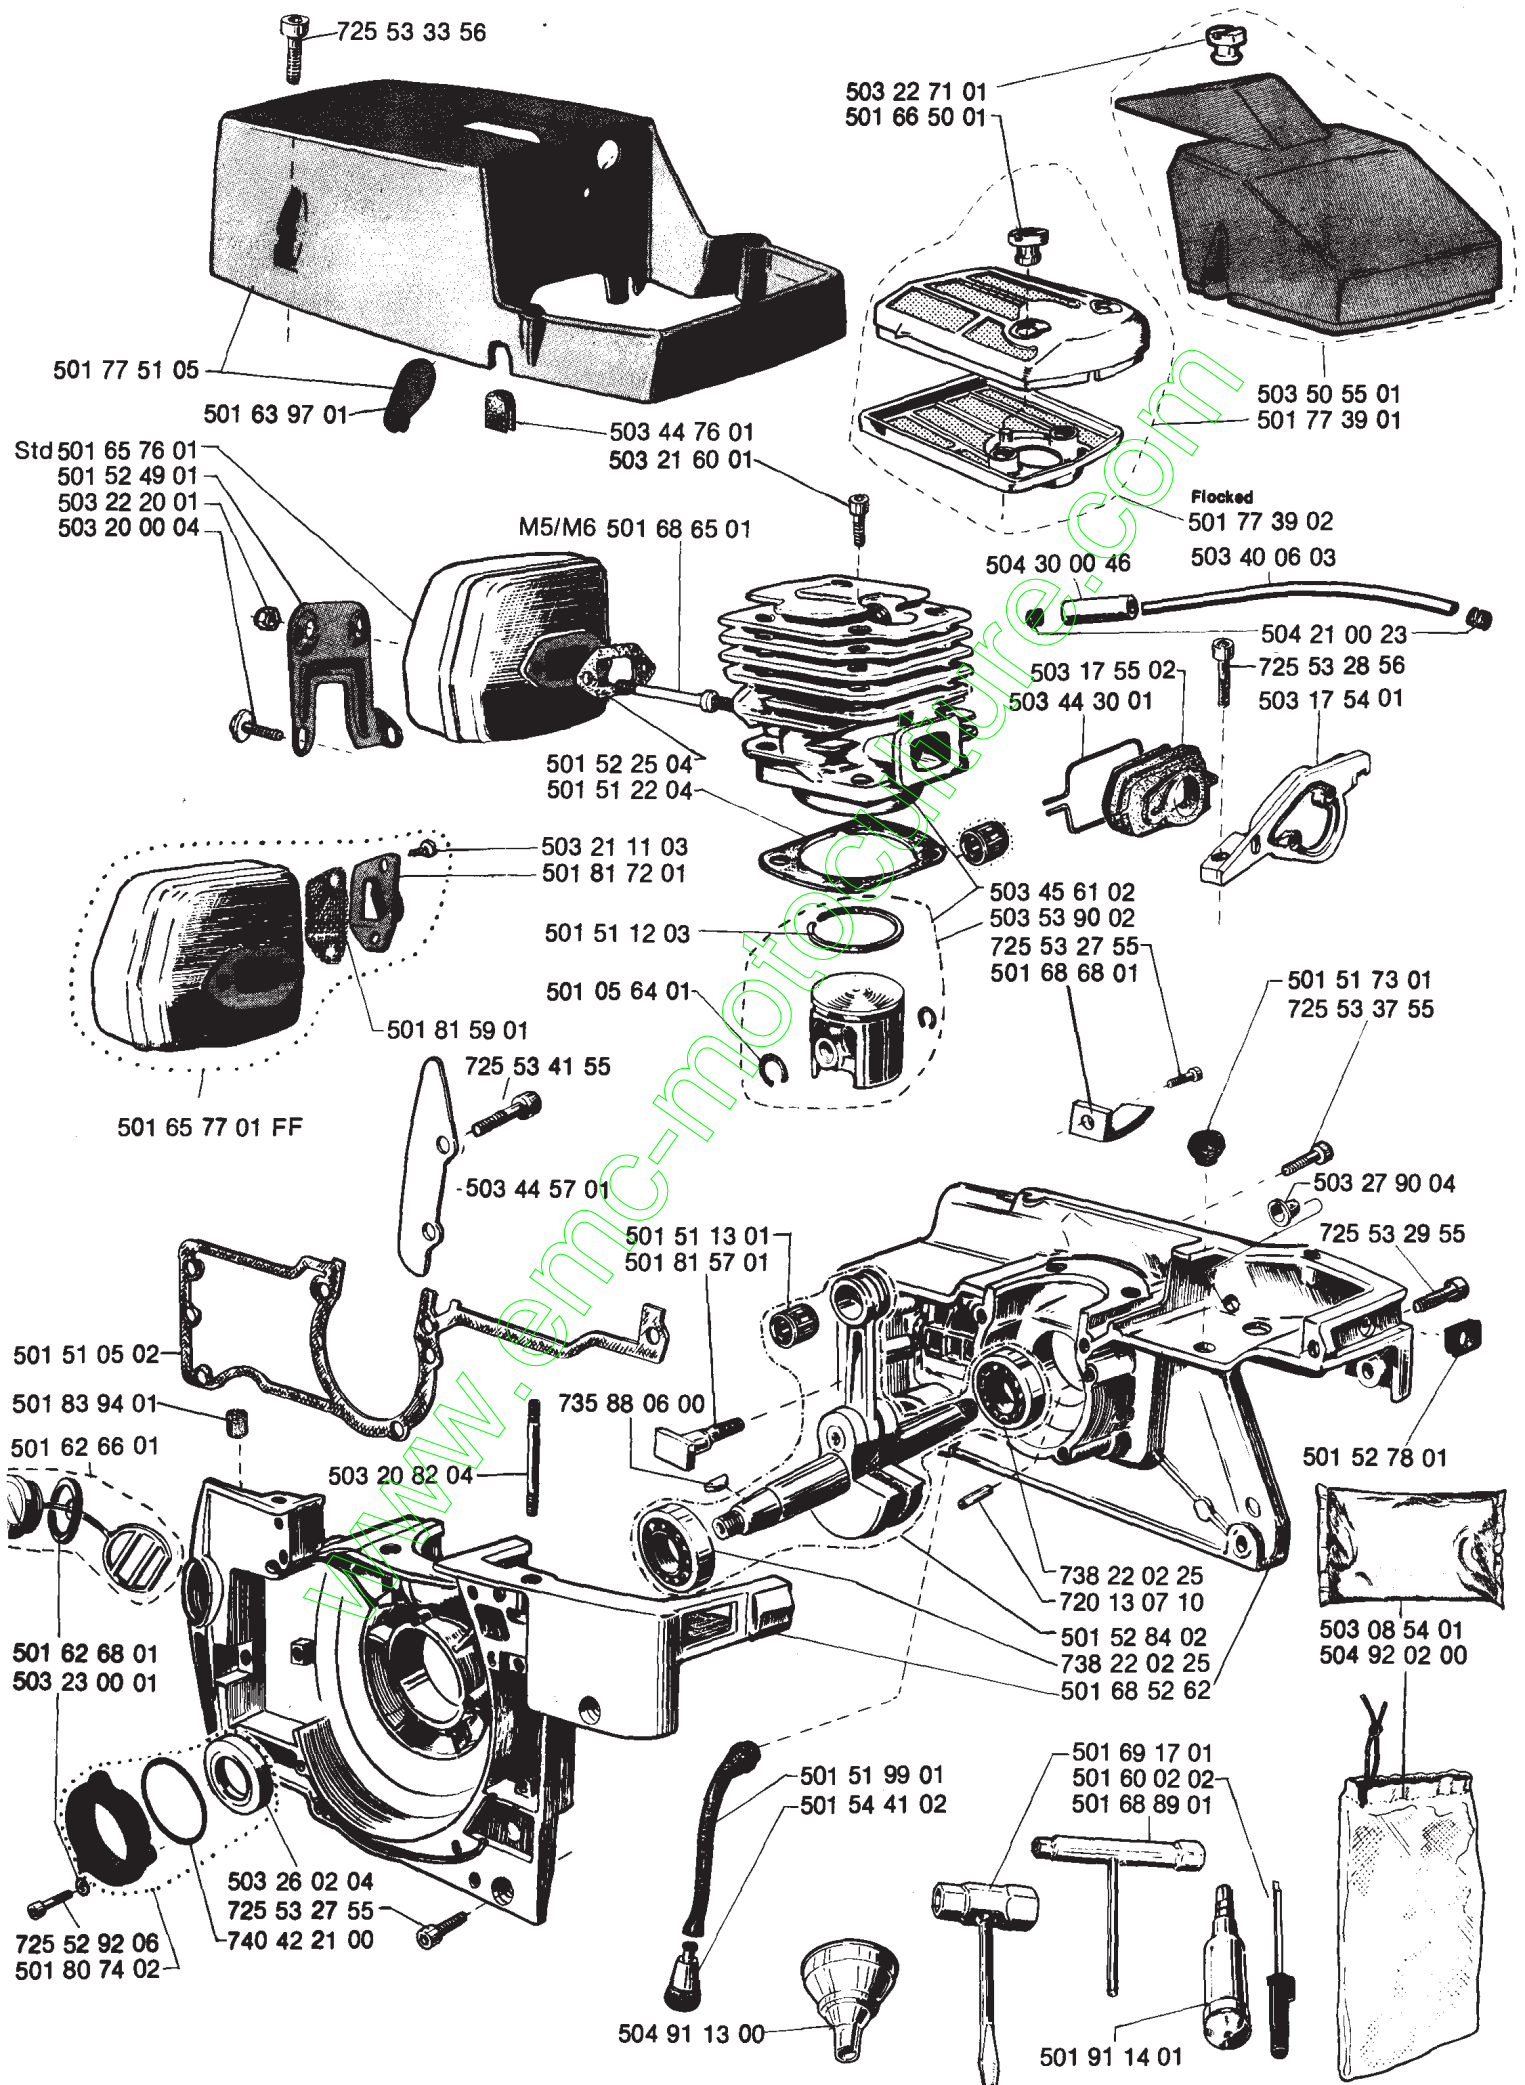

501 77 36 01
503 21 14 04

503 21 14 04

503 53 63 01
501 77 48 01

13"-16" 501 83 44 02
18"-22" 501 83 44 05

503 44 55 01

503 22 00 01

501 44 45 01
501 44 44 01

503 44 17 01

501 53 71 01

504 65 26 00
501 20 15 02
503 16 47 01
501 63 06 01
501 77 31 03

501 52 61 02
503 20 40 06
503 23 43 01
501 52 07 01

501 48 56 01
501 48 54 01

503 23 51 12
501 52 52 02

729 22 75 05
501 52 95 02
501 52 04 01
725 53 29 56
501 51 61 02
503 23 00 08
503 22 10 02
501 67 35 01
503 23 00 42

501 81 99 01
501 67 32 01

501 43 00 01

501 52 62 01
729 22 21 01
725 52 92 06
503 23 00 01
501 51 62 01
729 22 75 05

503 08 97 01

725 53 29 55

1987.06.25

Jonsered 625

Reservdelar Spare parts Ersatzteile Pièces de rechange