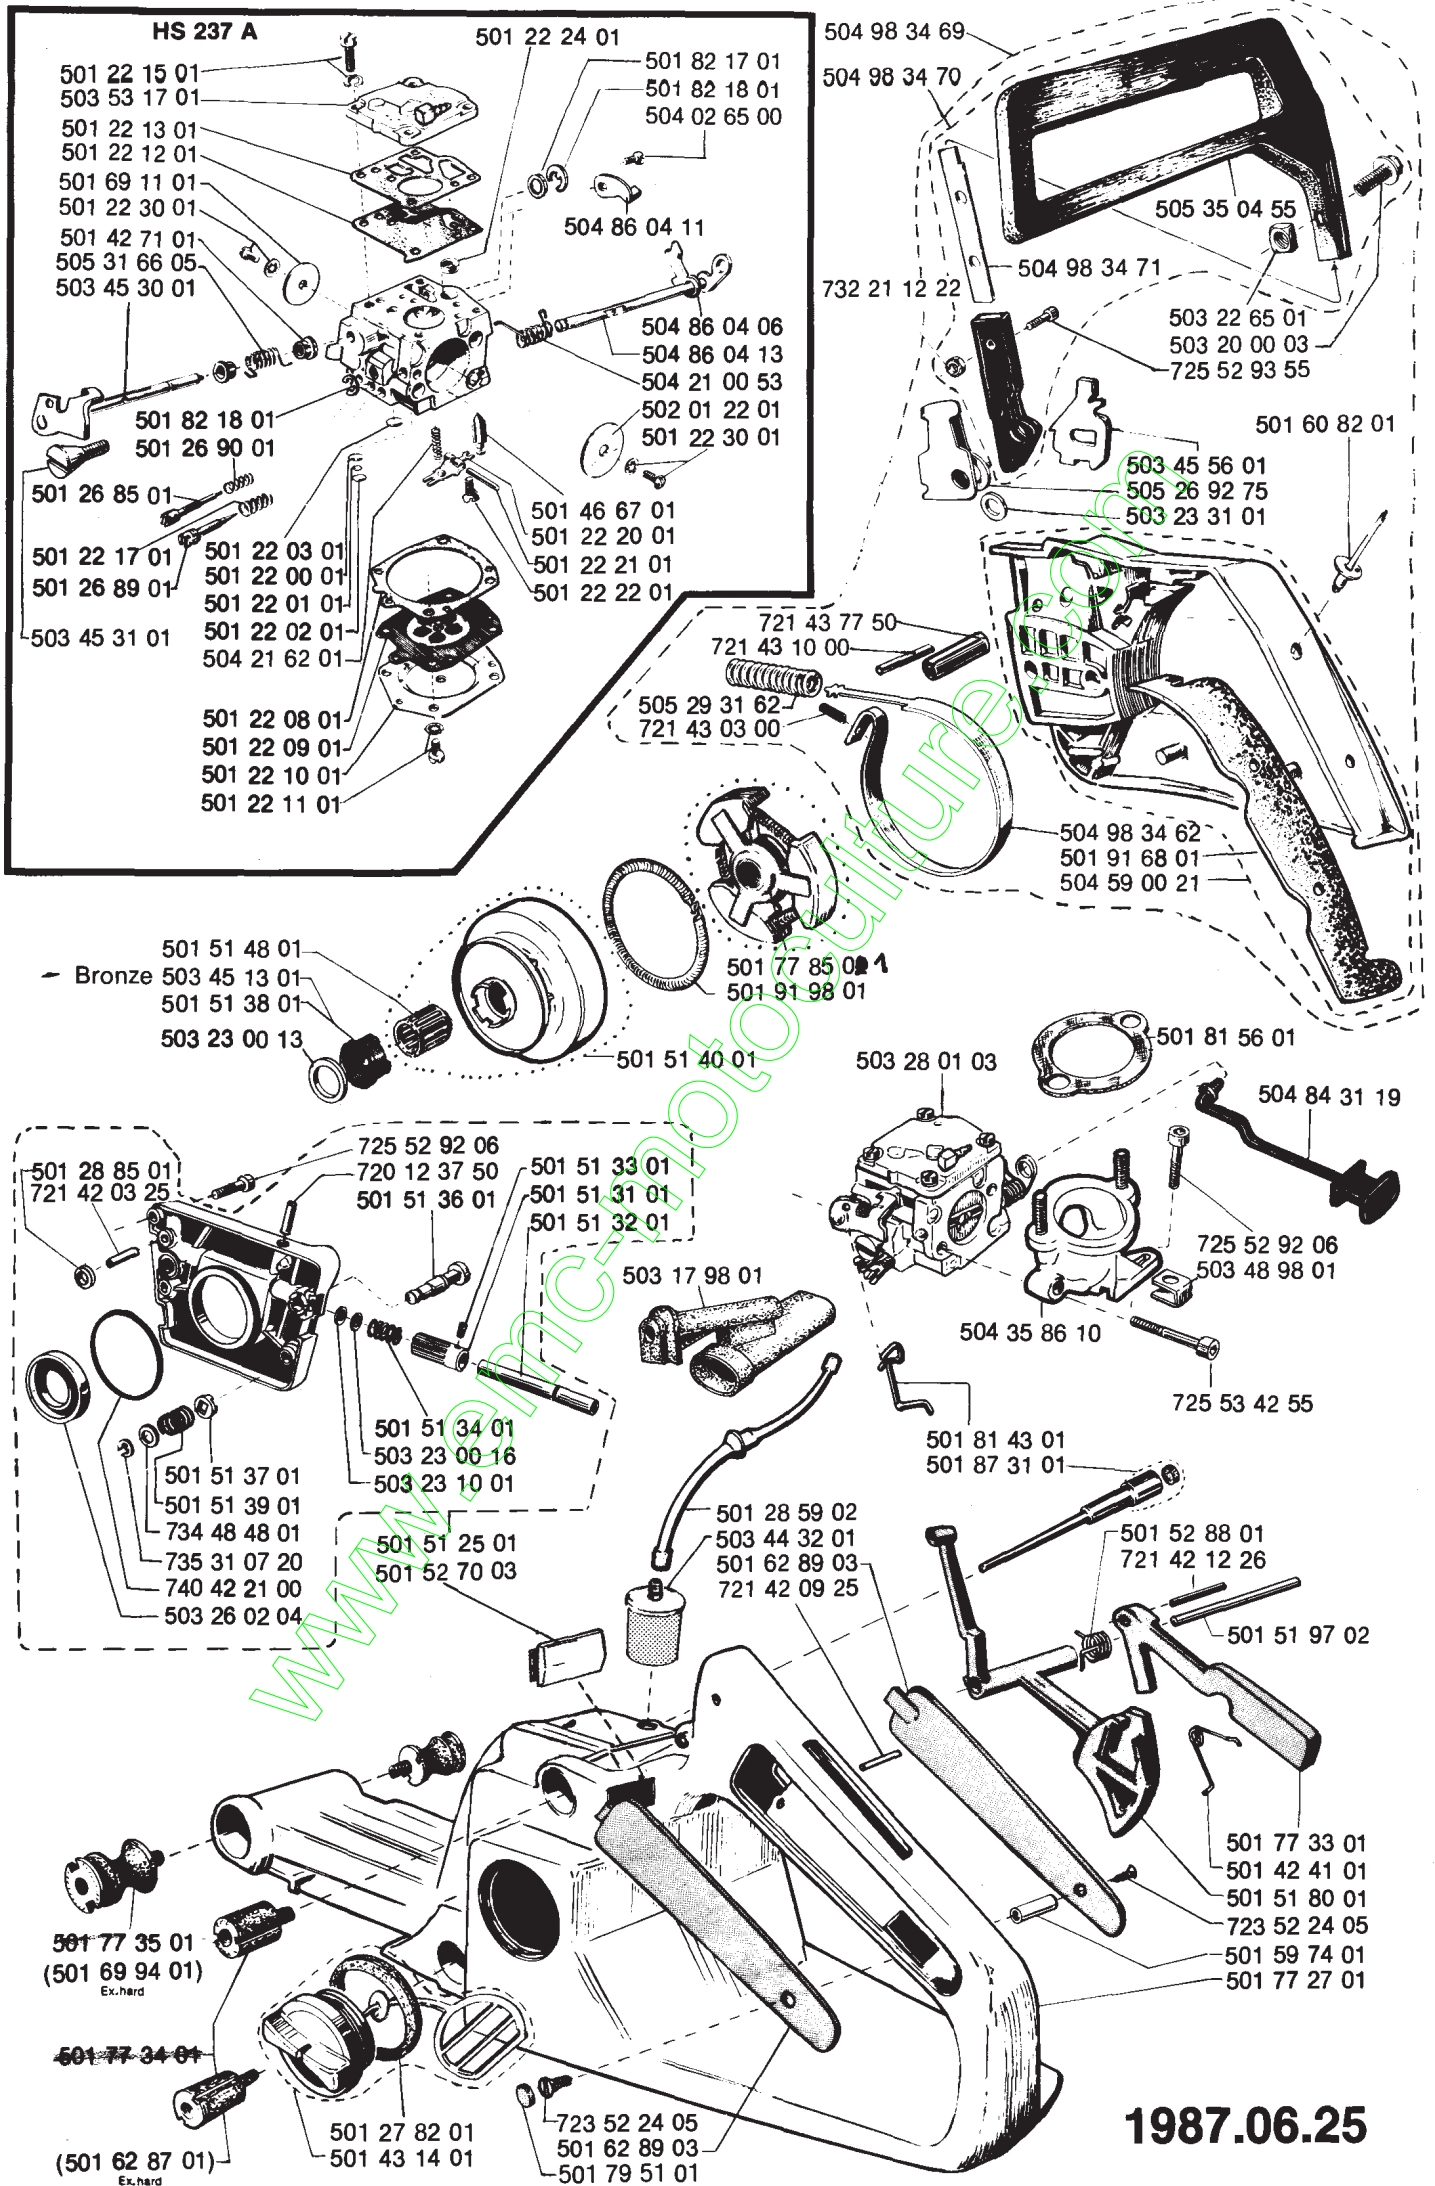

Jonsered

Reservdelar
Spare parts
Ersatzteile
Pièces de rechange

625

1987.06.25

Jonsered 625

625 Jonsered

CAUTION! ATTENTION!
 For safe operation follow all safety precautions and instructions in operator's manual.
 Pour la sécurité d'opération, observez tous les règlements et les instructions dans le manuel de l'utilisateur.
 Chainsaws can be dangerous!
 Les tronçonneuses peuvent être dangereuses!

501 77 36 01
503 21 14 04

503 21 14 04

503 53 63 01
501 77 48 01

13"-16" 501 83 44 02
18"-22" 501 83 44 05

503 44 55 01

503 22 00 01

501 44 45 01
501 44 44 01

503 44 17 01

501 53 71 01

504 65 26 00
501 20 15 02
503 16 47 01
501 63 06 01
501 77 31 03

501 52 61 02
503 20 40 06
503 23 43 01
501 52 07 01

501 48 56 01
501 48 54 01

503 23 51 12
501 52 52 02

729 22 75 05
501 52 95 02
501 52 04 01
725 53 29 56
501 51 61 02
503 23 00 08
503 22 10 02
501 67 35 01
503 23 00 42

501 81 99 01
501 67 32 01

501 43 00 01

501 52 62 01
729 22 21 01
725 52 92 06
503 23 00 01
501 51 62 01
729 22 75 05

503 08 97 01

725 53 29 55

1987.06.25

Jonsered 625

Reservdelar Spare parts Ersatzteile Pièces de rechange