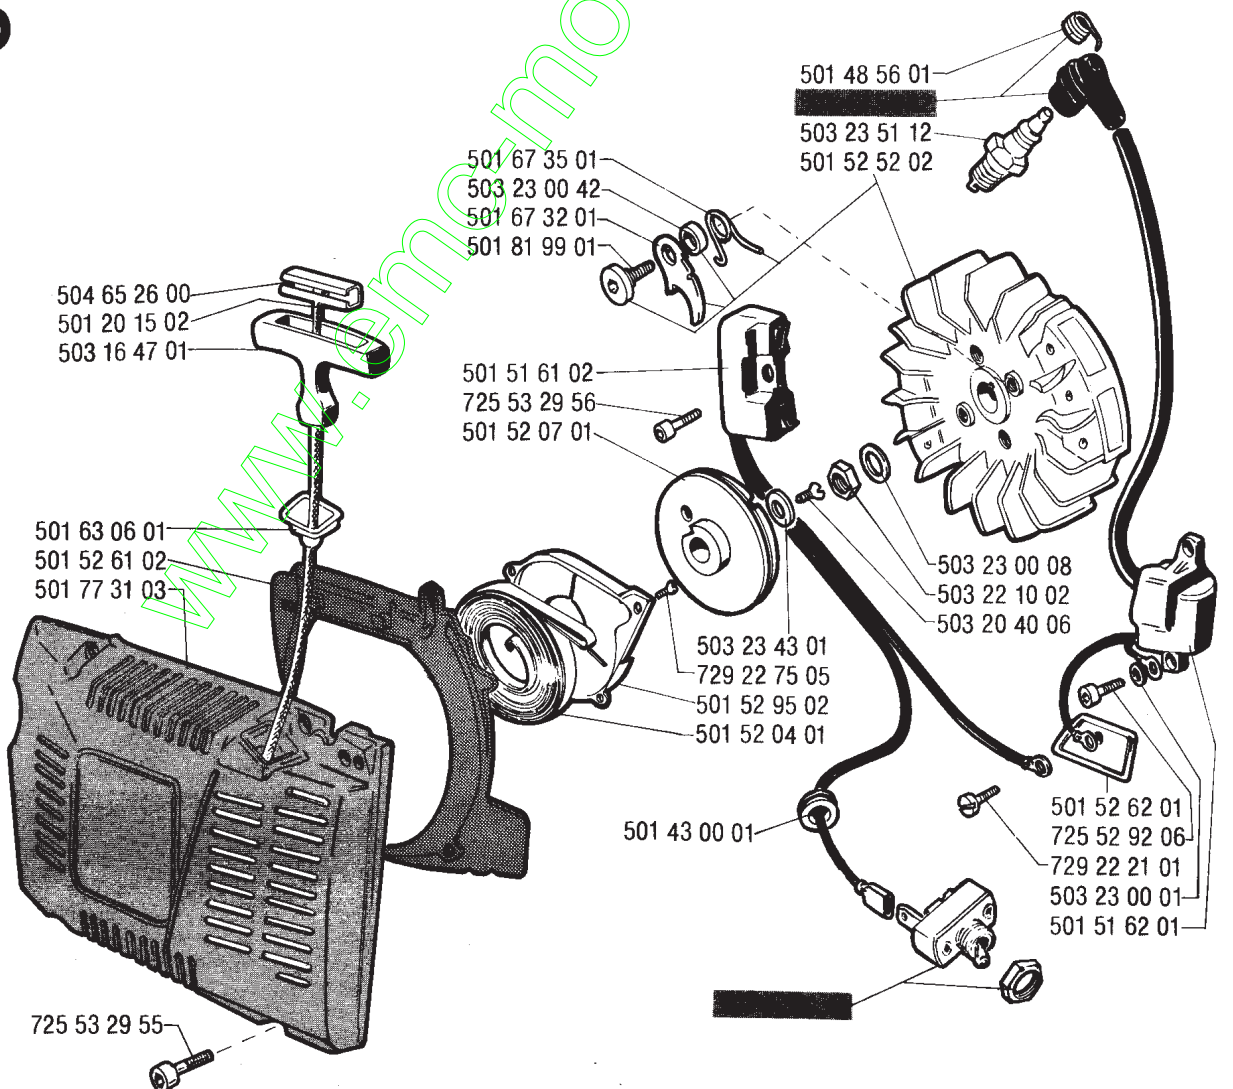

625

1988.01.14

01

www.emc-motoculture.com

625

**RESERVDLAR
SPARE PARTS
ERSATZTEILE
PIECES DE RECHANCHE**

A

D

B**E**

C

* Compl. 501 51 25 01

F

G

HS 237A

H

625 Jonsered

503 44 17 01

503 08 54 01

501 91 14 01

501 60 02 02

504 91 13 00

501 68 89 01

501 69 17 01

13''-16'' 501 83 44 02
18''-22'' 501 83 44 05