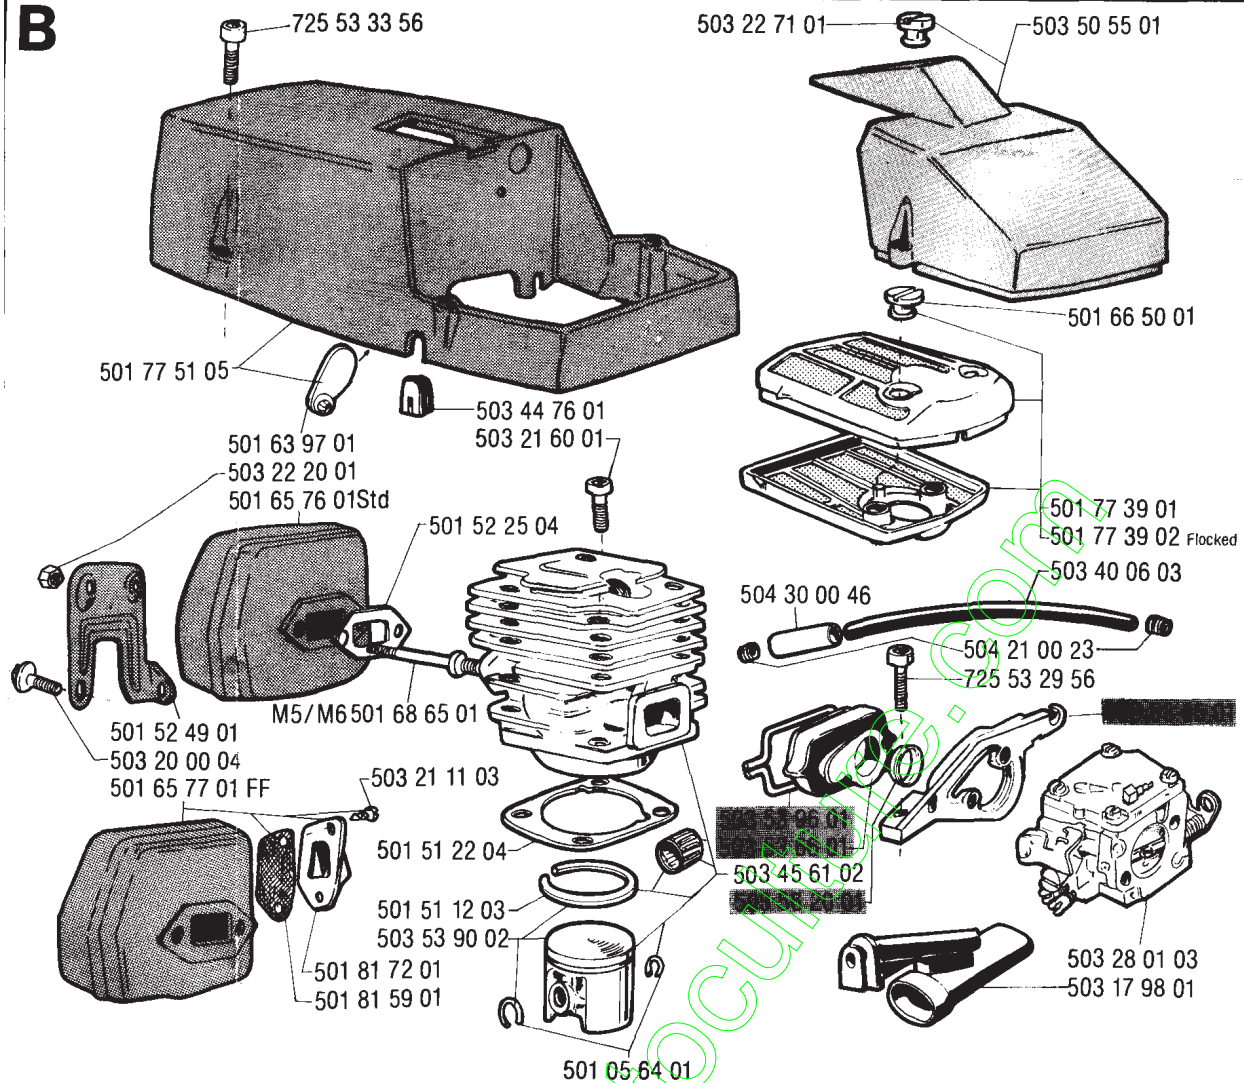

625

1988.01.14

01

www.emc-motoculture.com

625

**RESERVDLAR
SPARE PARTS
ERSATZTEILE
PIECES DE RECHANCHE**

A

D

B**E**

C

* Compl. 501 51 25 01

F

G

HS 237A

H

625 Jonsered

503 44 17 01

503 08 54 01

501 91 14 01

501 60 02 02

504 91 13 00

501 68 89 01

501 69 17 01

13''-16'' 501 83 44 02
18''-22'' 501 83 44 05