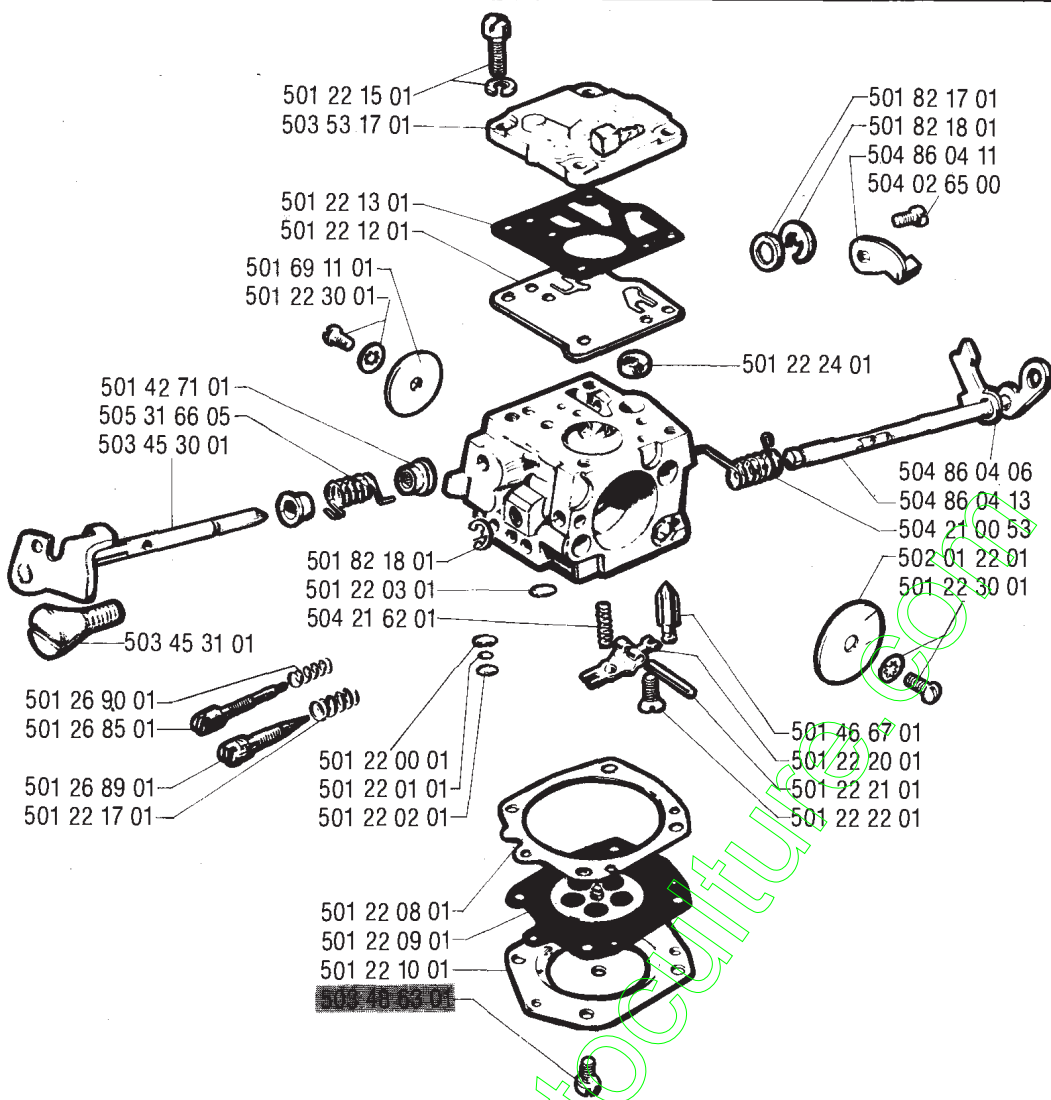

625

1988.01.14

01

www.emc-motoculture.com

625

**RESERVDLAR
SPARE PARTS
ERSATZTEILE
PIECES DE RECHANCHE**

A

D

B**E**

C

* Compl. 501 51 25 01

F

G

HS 237A

H

625 Jonsered

503 44 17 01

503 08 54 01

501 91 14 01

501 60 02 02

504 91 13 00

501 68 89 01

501 69 17 01

13''-16'' 501 83 44 02
18''-22'' 501 83 44 05