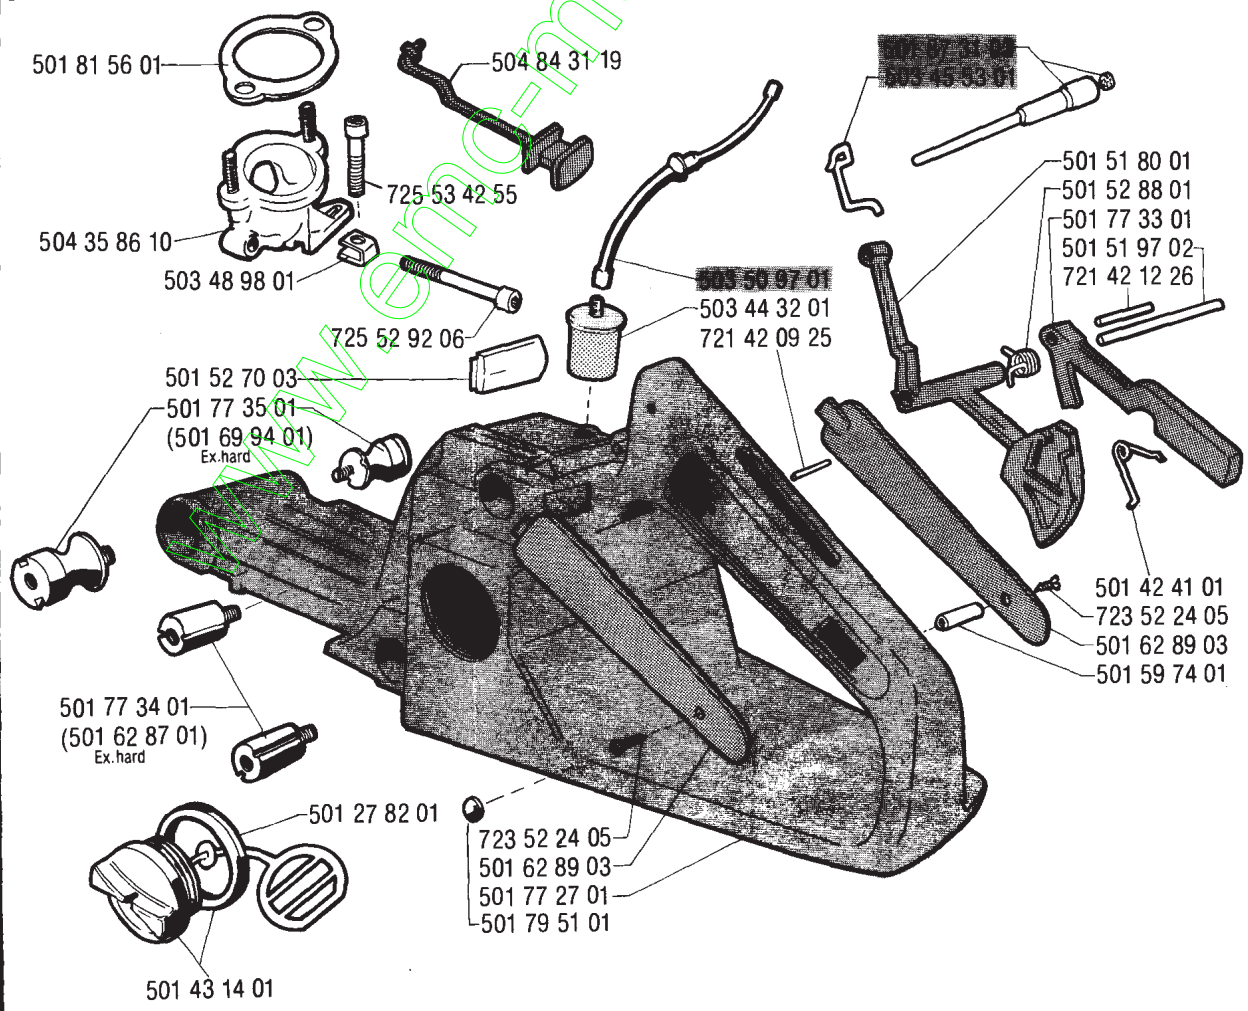

625

1988.01.14

01

www.emc-motoculture.com

625

**RESERVDLAR
SPARE PARTS
ERSATZTEILE
PIECES DE RECHANCHE**

A

D

B**E**

C

* Compl. 501 51 25 01

F

G

HS 237A

H

625 Jonsered

503 44 17 01

503 08 54 01

501 91 14 01

501 60 02 02

504 91 13 00

501 68 89 01

501 69 17 01

13''-16'' 501 83 44 02
18''-22'' 501 83 44 05