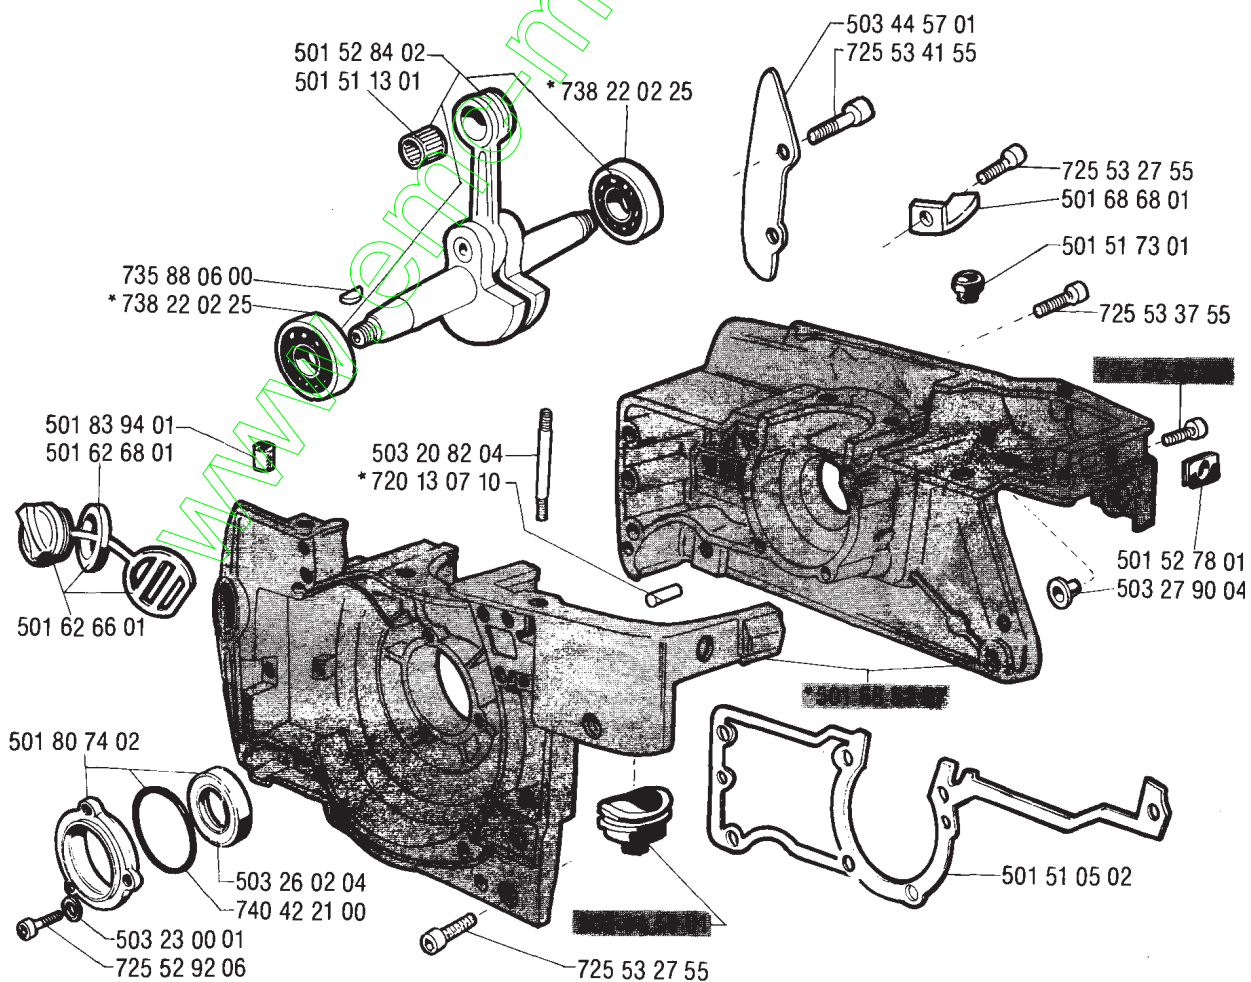

625

1988.01.14

01

www.emc-motoculture.com

625

**RESERVDLAR
SPARE PARTS
ERSATZTEILE
PIECES DE RECHANCHE**

A

D

B**E**

C

* Compl. 501 51 25 01

F

G

HS 237A

H

625 Jonsered

503 44 17 01

503 08 54 01

501 91 14 01

501 60 02 02

504 91 13 00

501 68 89 01

501 69 17 01

13''-16'' 501 83 44 02
18''-22'' 501 83 44 05