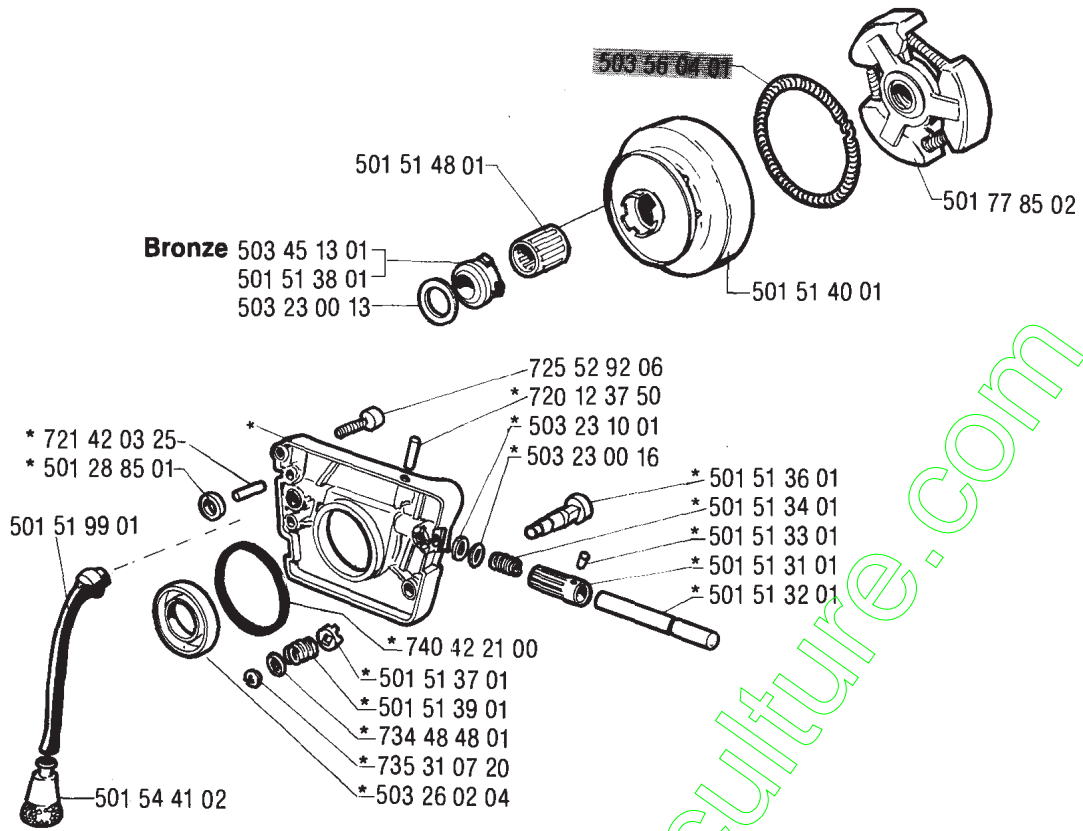

625

1988.01.14

01

www.emc-motoculture.com

625

**RESERVDLAR
SPARE PARTS
ERSATZTEILE
PIECES DE RECHANCHE**

A

D

B**E**

C

* Compl. 501 51 25 01

F

G

HS 237A

H

625 Jonsered

503 44 17 01

503 08 54 01

501 91 14 01

501 60 02 02

504 91 13 00

501 68 89 01

501 69 17 01

13''-16'' 501 83 44 02
18''-22'' 501 83 44 05