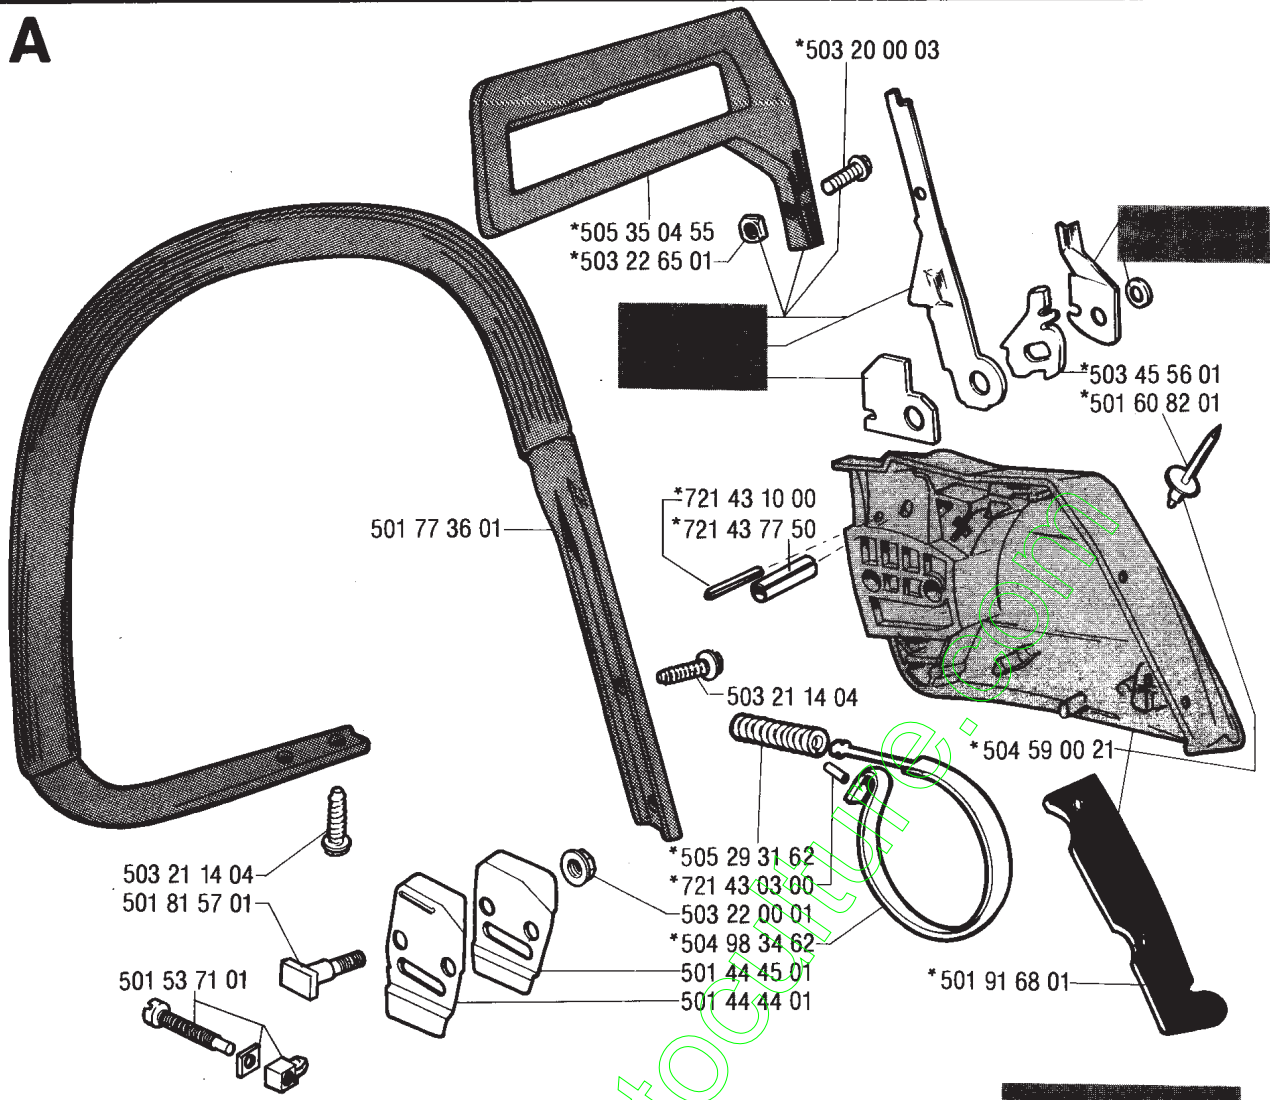

625

1988.01.14

01

www.emc-motoculture.com

625

**RESERVDLAR
SPARE PARTS
ERSATZTEILE
PIECES DE RECHANCHE**

A

D

B**E**

C

* Compl. 501 51 25 01

F

G

HS 237A

H

625 Jonsered

503 44 17 01

503 08 54 01

501 91 14 01

501 60 02 02

504 91 13 00

501 68 89 01

501 69 17 01

13''-16'' 501 83 44 02
18''-22'' 501 83 44 05