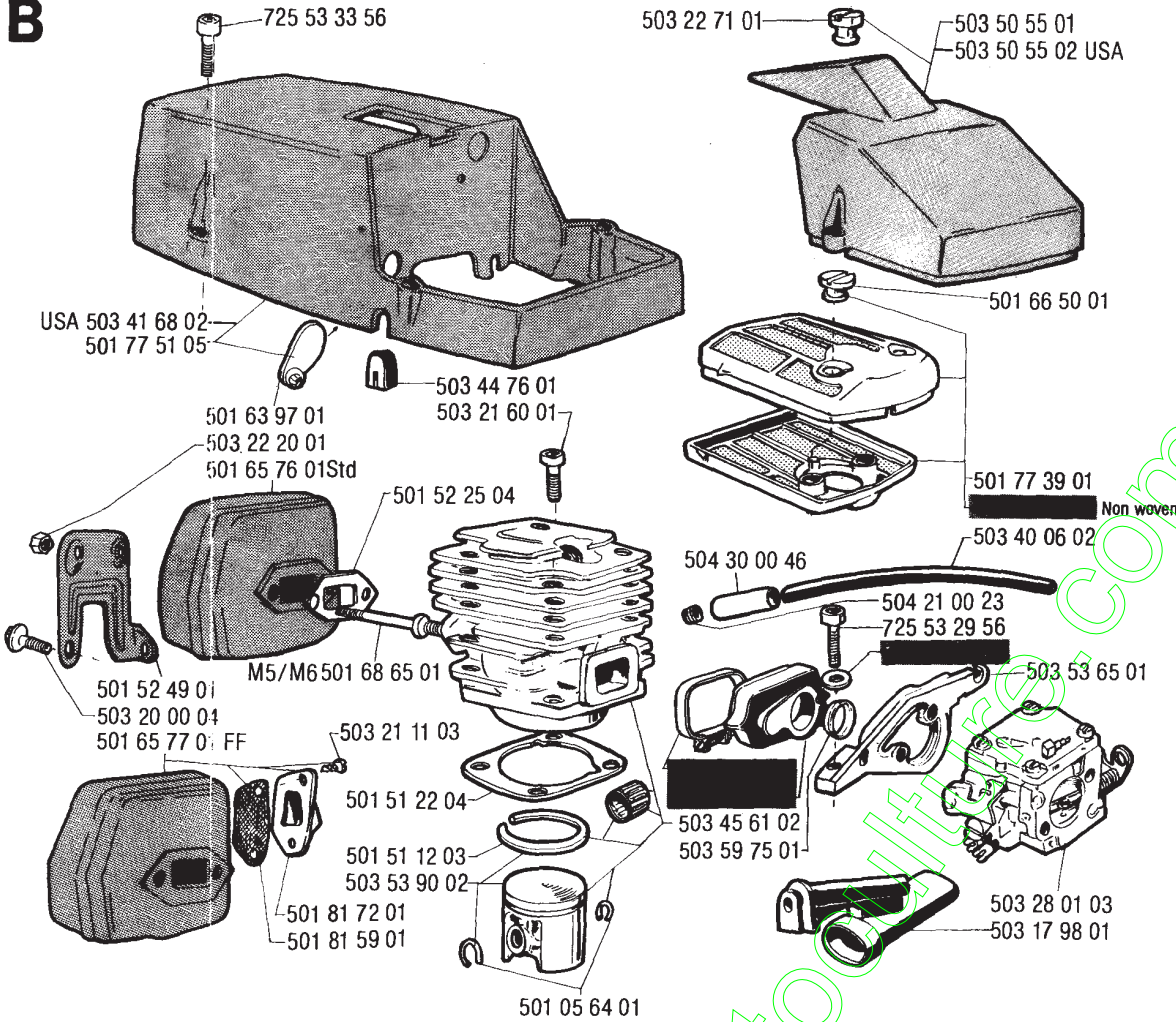

# 625

RESERVDELAR  
SPARE PARTS  
ERSATZTEILE  
PIECES DE RECHANCHE

**A**

**B**

**D**

**E**

**G**

HS 237A

**H**

501 22 65 01

501 69 17 01

13''-16'' 501 83 44 02  
18''-22'' 501 83 44 05

503 44 55 01

Winterplug 503 40 59 01

www.emc-motoculture.com

**B**