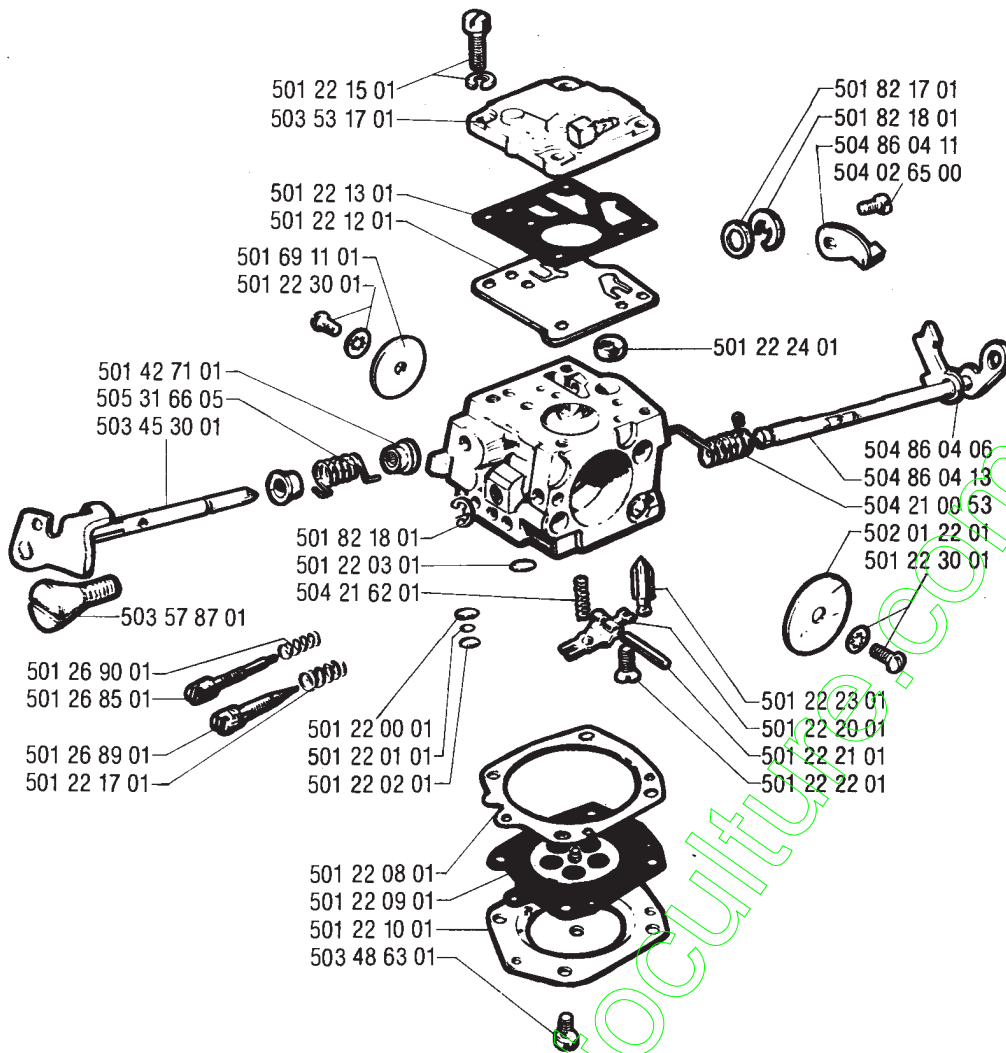

# 625

RESERVDELAR  
SPARE PARTS  
ERSATZTEILE  
PIECES DE RECHANCHE

**A**

**B**

**D**

**E**

**G**

HS 237A

**H**

501 22 65 01

501 69 17 01

13''-16'' 501 83 44 02  
18''-22'' 501 83 44 05

503 44 55 01

Winterplug 503 40 59 01

www.emc-motoculture.com

**B**