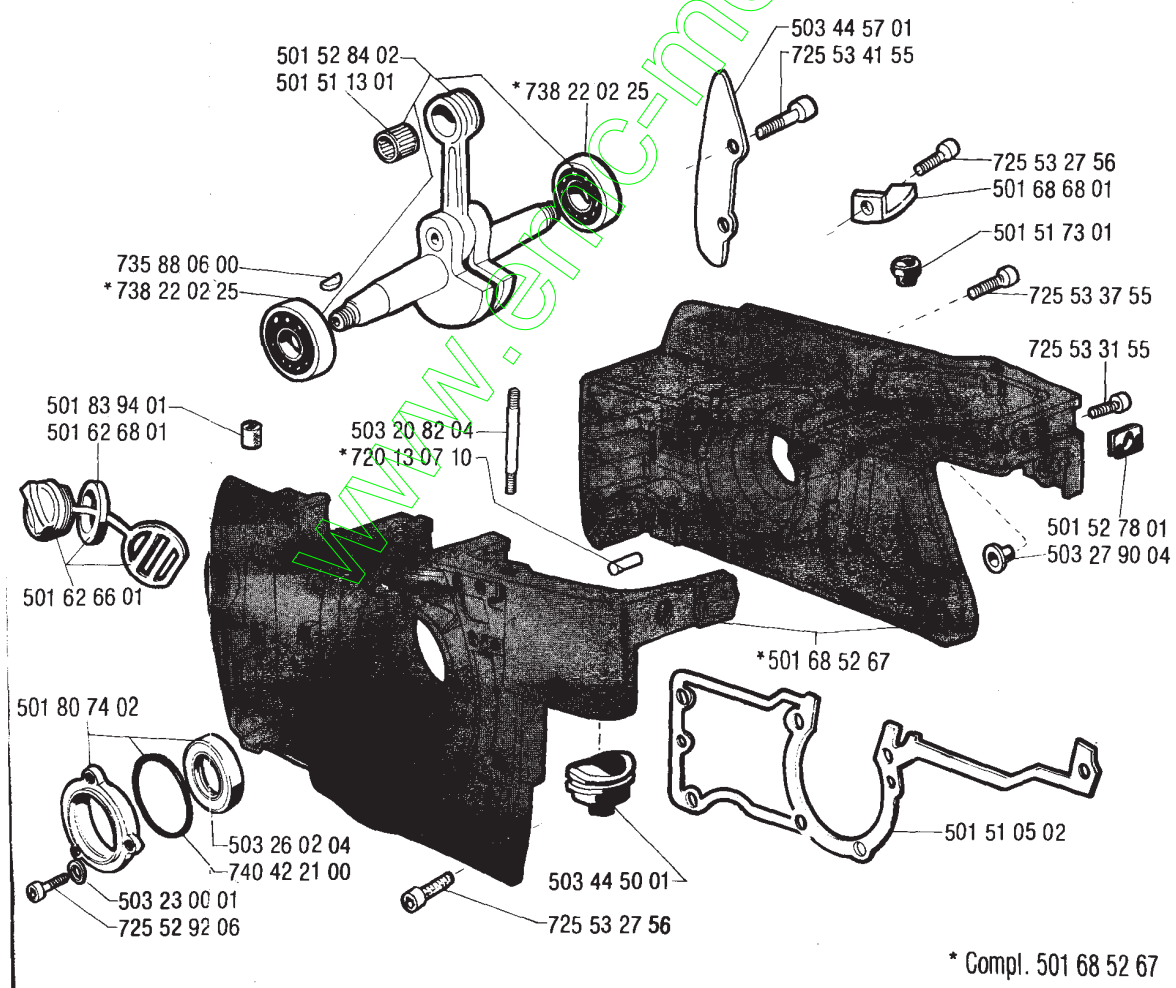

# 625

RESERVDELAR  
SPARE PARTS  
ERSATZTEILE  
PIECES DE RECHANCHE

**A**

**B**

**D**

**E**

**G**

HS 237A

**H**

501 22 65 01

501 69 17 01

13''-16'' 501 83 44 02  
18''-22'' 501 83 44 05

503 44 55 01

Winterplug 503 40 59 01

www.emc-motoculture.com

**B**

**C**

**E**

**F**