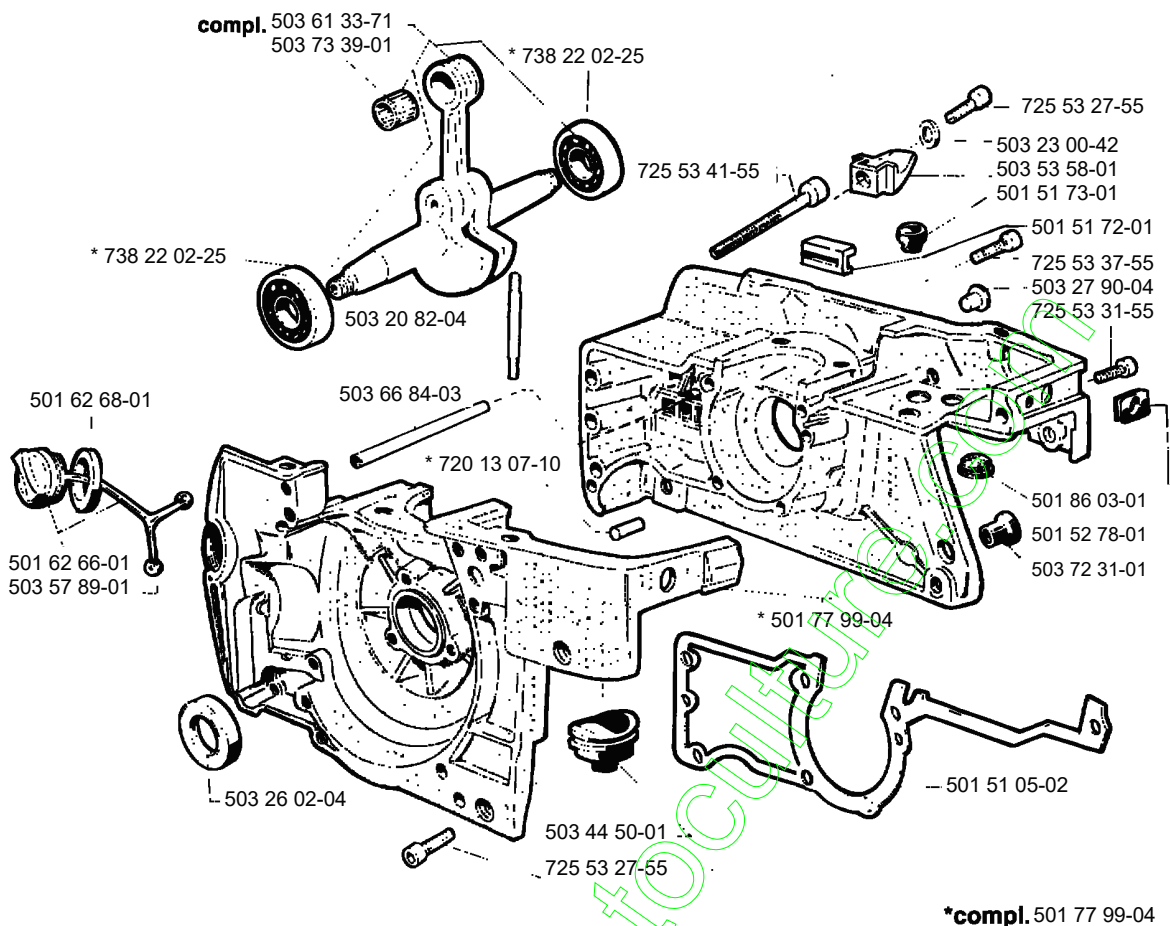

Jonsered

IPL, 630, 1996.09.05-01, 108 07 05-60

630

Spare parts

Ersatzteile

Pièces détachées

Reserve onderdelen

Repuestos

Reservdelar

630 Serial No. > 427 0001

www.emc-motoculture.com

A***compl. 503 60 00-02****B**

C

*compl. 501 51 25-01

D

*compl. 501 77 30-05

E

F

G

HS 256-A

H

13"-16" 501 83 44-02
18"-22" 501 83 44-05

503 59 08-01

503 44 57-01
503 59 07-01