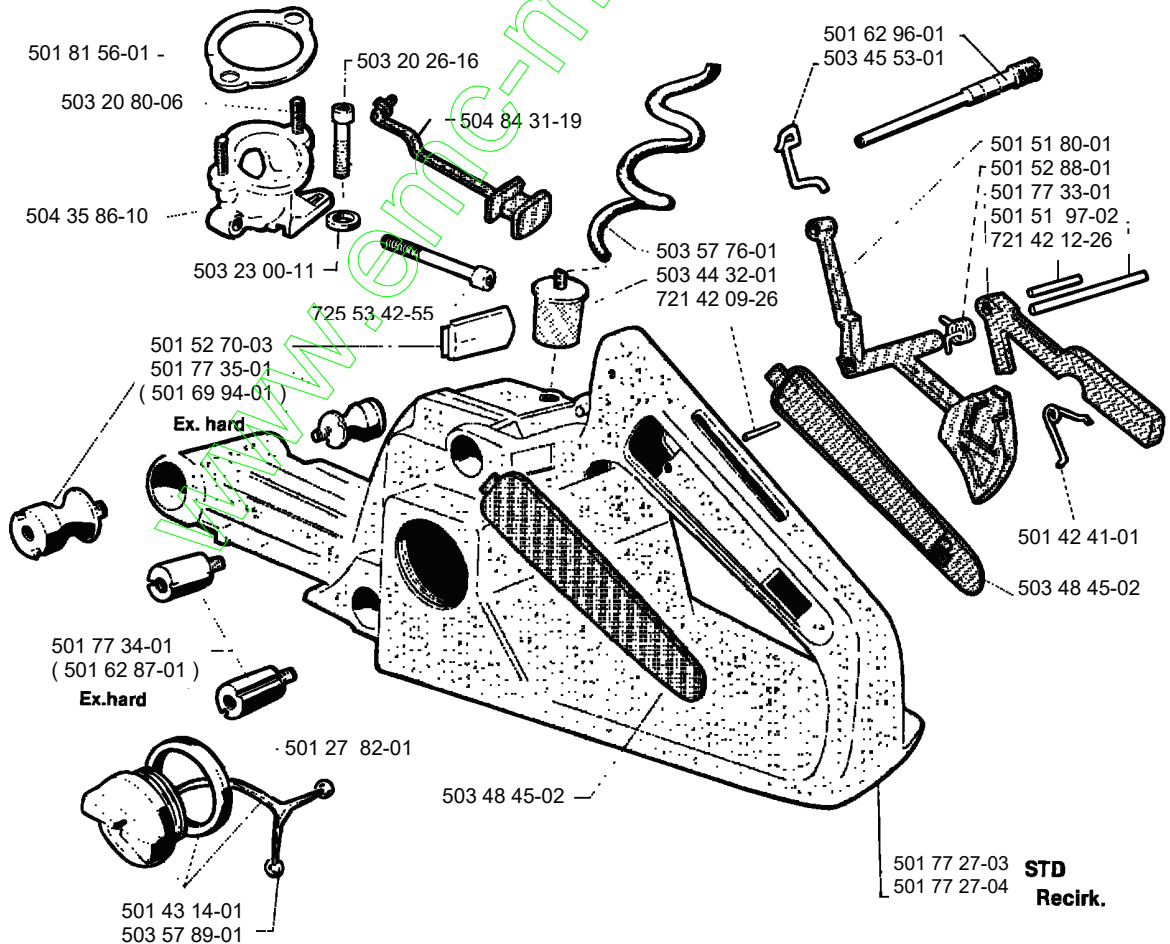

Jonsered

IPL, 630, 1996.09.05-01, 108 07 05-60

630

Spare parts

Ersatzteile

Pièces détachées

Reserve onderdelen

Repuestos

Reservdelar

630 Serial No. > 427 0001

www.emc-motoculture.com

A***compl. 503 60 00-02****B**

C

*compl. 501 51 25-01

D

*compl. 501 77 30-05

E

F

G

HS 256-A

H

13"-16" 501 83 44-02
18"-22" 501 83 44-05

503 59 08-01

503 44 57-01
503 59 07-01