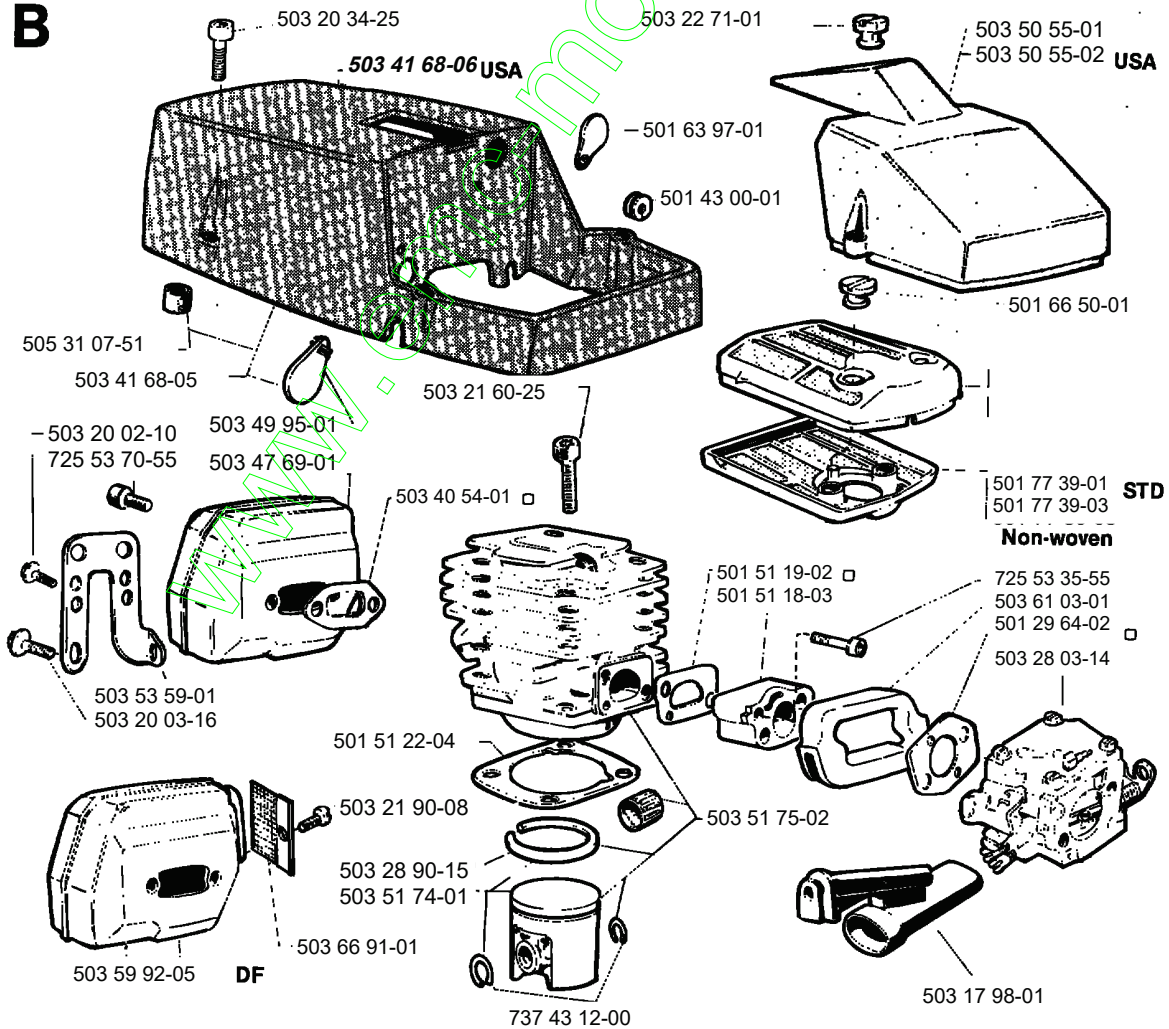

Jonsered

IPL, 630, 1996.09.05-01, 108 07 05-60

630

Spare parts

Ersatzteile

Pièces détachées

Reserve onderdelen

Repuestos

Reservdelar

630 Serial No. > 427 0001

www.emc-motoculture.com

A***compl. 503 60 00-02****B**

C

*compl. 501 51 25-01

D

*compl. 501 77 30-05