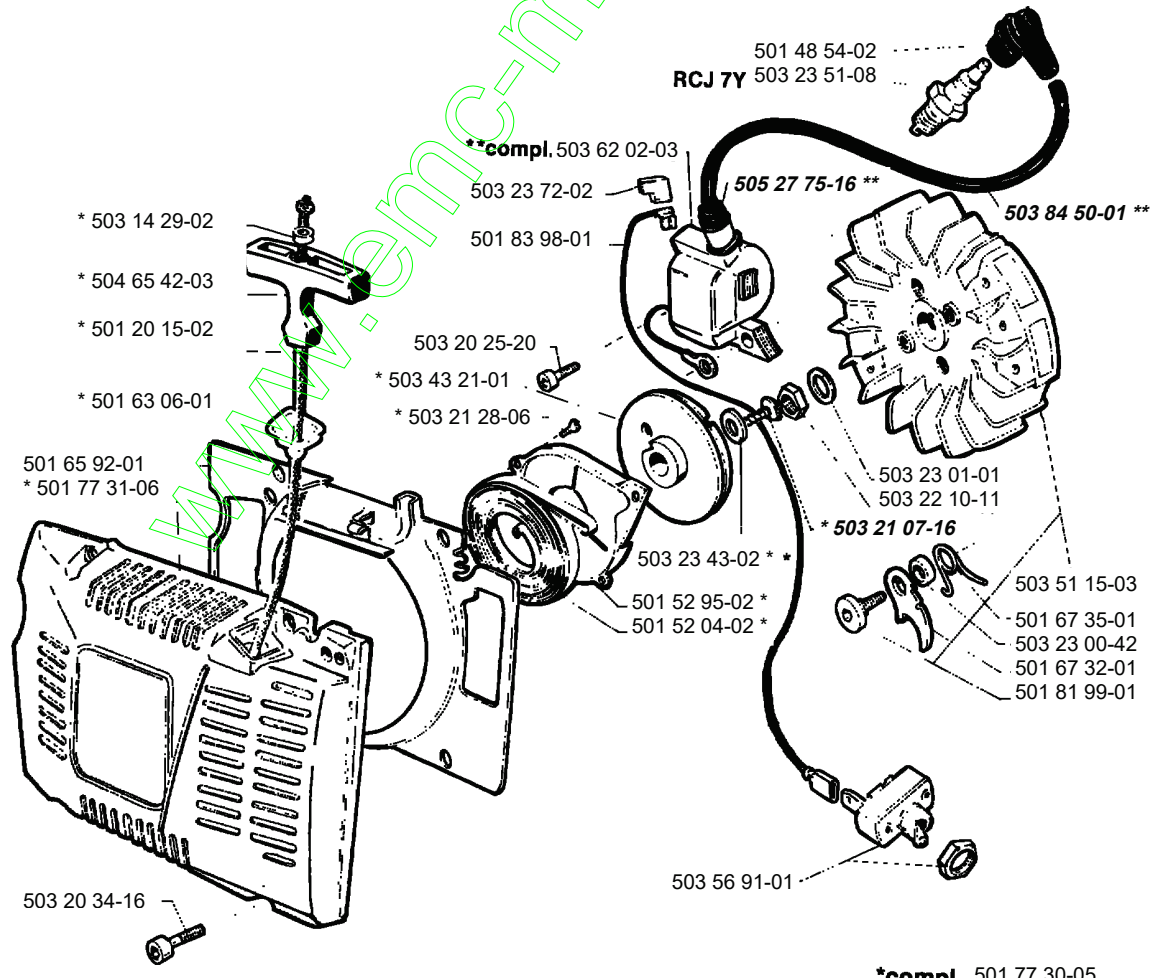

Jonsered

IPL, 630, 1996.09.05-01, 108 07 05-60

630

Spare parts

Ersatzteile

Pièces détachées

Reserve onderdelen

Repuestos

Reservdelar

630 Serial No. > 427 0001

www.emc-motoculture.com

A***compl. 503 60 00-02****B**

C

*compl. 501 51 25-01

D

*compl. 501 77 30-05