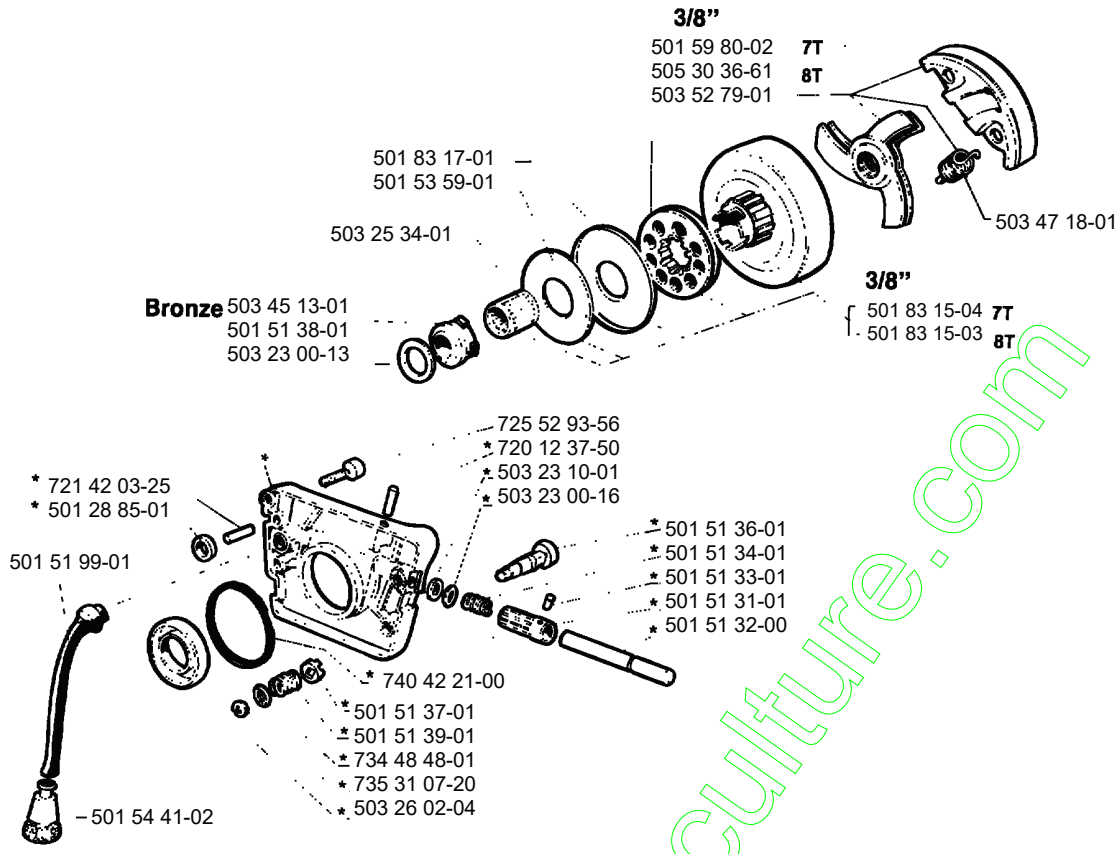

Jonsered

IPL, 630, 1996.09.05-01, 108 07 05-60

630

Spare parts

Ersatzteile

Pièces détachées

Reserve onderdelen

Repuestos

Reservdelar

630 Serial No. > 427 0001

www.emc-motoculture.com

A***compl. 503 60 00-02****B**

C

*compl. 501 51 25-01

D

*compl. 501 77 30-05

E

F

G

HS 256-A

H

13"-16" 501 83 44-02
18"-22" 501 83 44-05

503 59 08-01

503 44 57-01
503 59 07-01