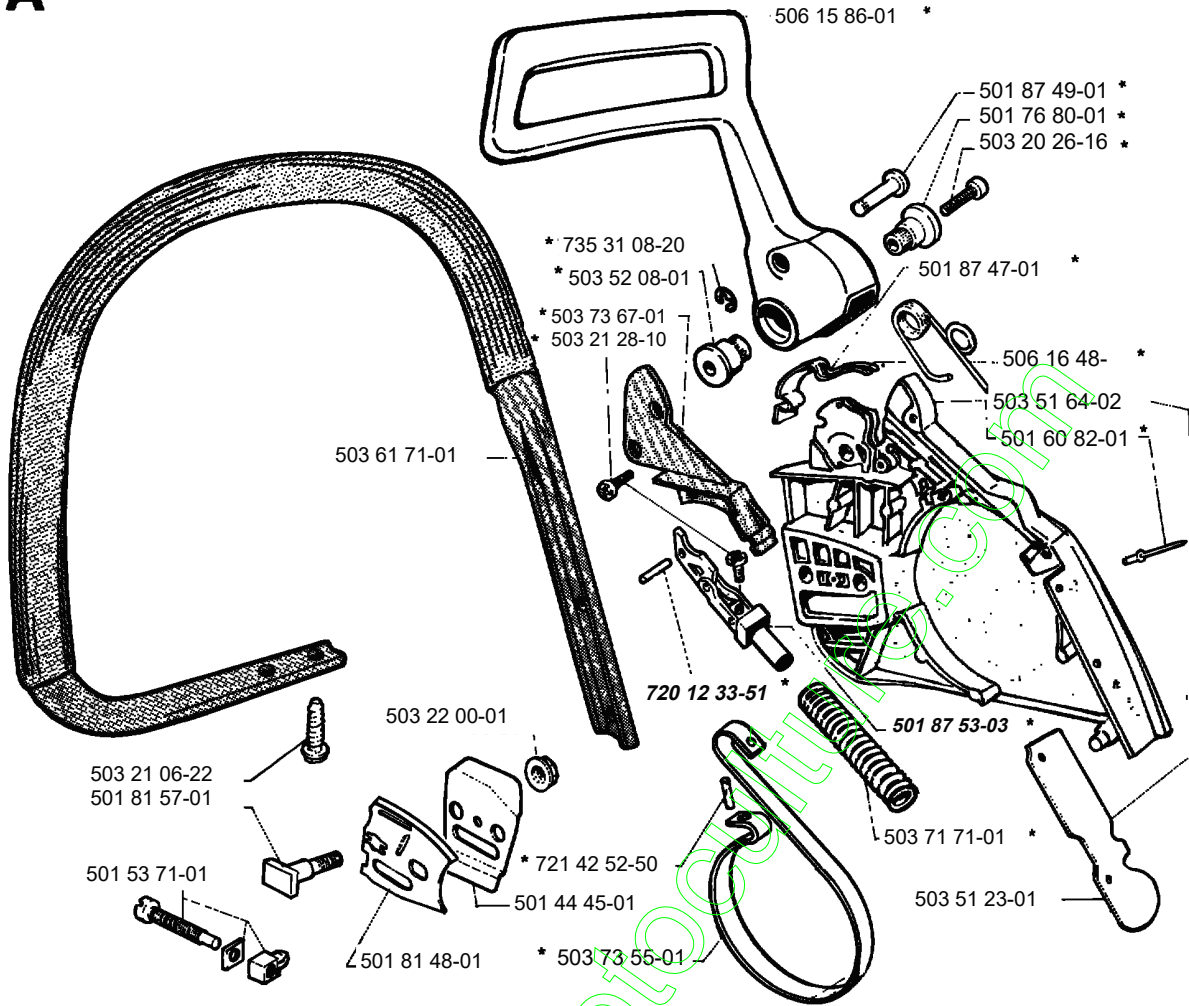

Jonsered

IPL, 630, 1996.09.05-01, 108 07 05-60

630

Spare parts

Ersatzteile

Pièces détachées

Reserve onderdelen

Repuestos

Reservdelar

630 Serial No. > 427 0001

www.emc-motoculture.com

A***compl. 503 60 00-02****B**

C

*compl. 501 51 25-01

D

*compl. 501 77 30-05

E

F

G

HS 256-A

H

13"-16" 501 83 44-02
18"-22" 501 83 44-05

503 59 08-01

503 44 57-01
503 59 07-01