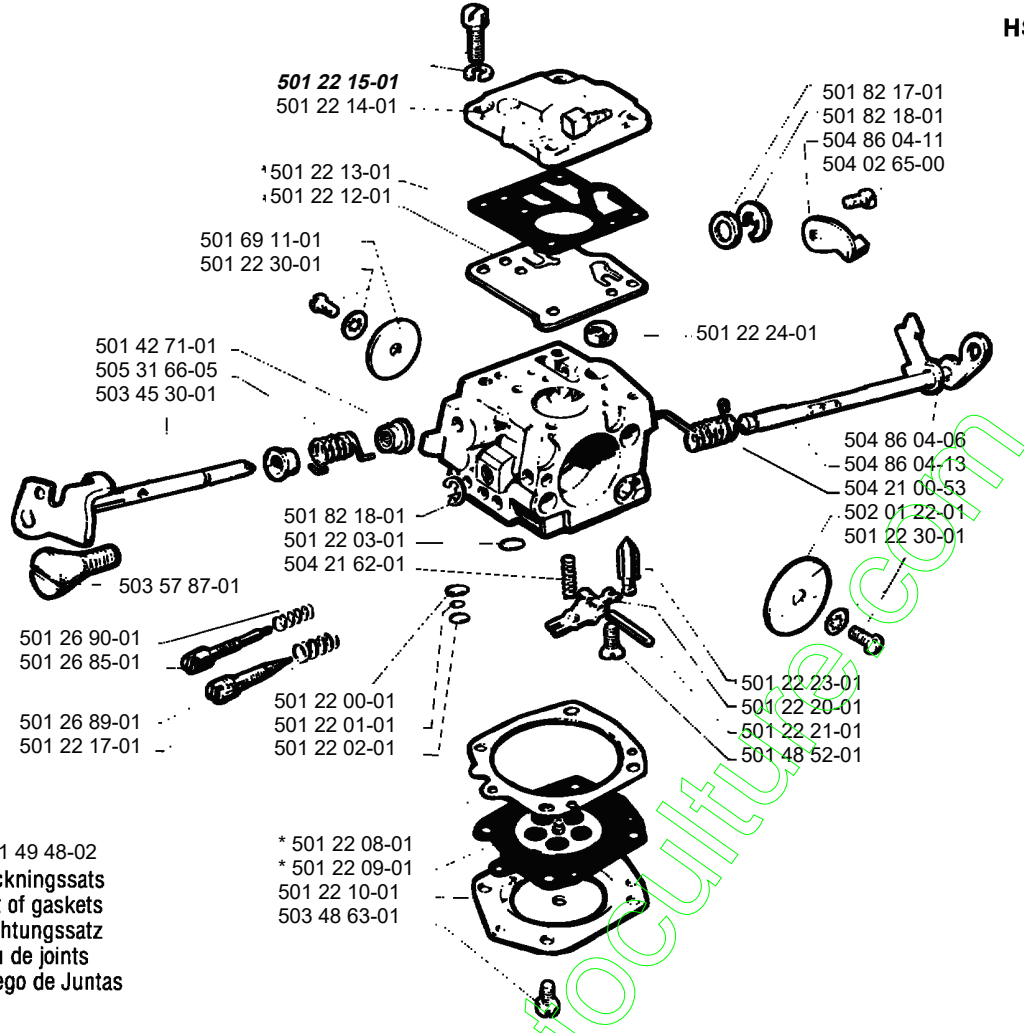

Jonsered

IPL, 630, 1996.09.05-01, 108 07 05-60

630

Spare parts

Ersatzteile

Pièces détachées

Reserve onderdelen

Repuestos

E

F

G

HS 256-A

H

13"-16" 501 83 44-02
18"-22" 501 83 44-05

503 59 08-01

503 44 57-01
503 59 07-01