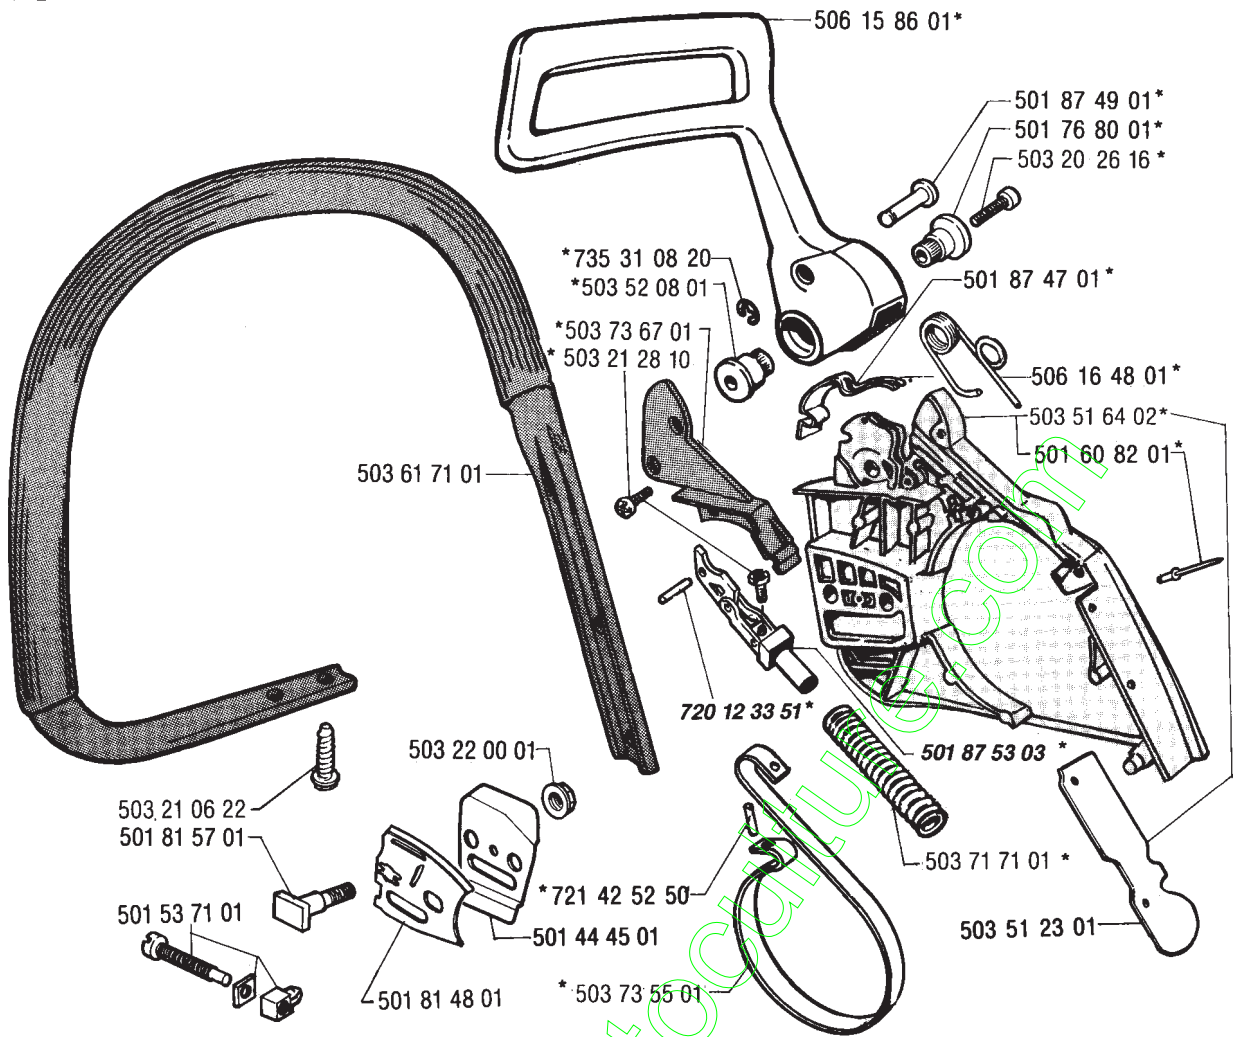

630

1996.09.05

01

630 Serial No > 427 0001

www.emc-motoculture.com

630

RESERVDELAR
SPARE PARTS
ERSATZTEILE
PIECES DE RECHANGE
PIEZAS DE REPUESTO
RICAMBI
PEÇAS SOBRESSELENTE

A***compl. 503 60 00 02****D**

B**E**

*compl. 501 77 99 04

C

*compl. 501 51 25 01

F

G

H

13"-16" 501 83 44 02
18"-22" 501 83 44 05

503 59 08 01

503 44 57 01

503 59 07 01

503 59 09 01

Recirkulation
Carburator

*503 28 03 15

*503 61 51 01

*503 53 39 01