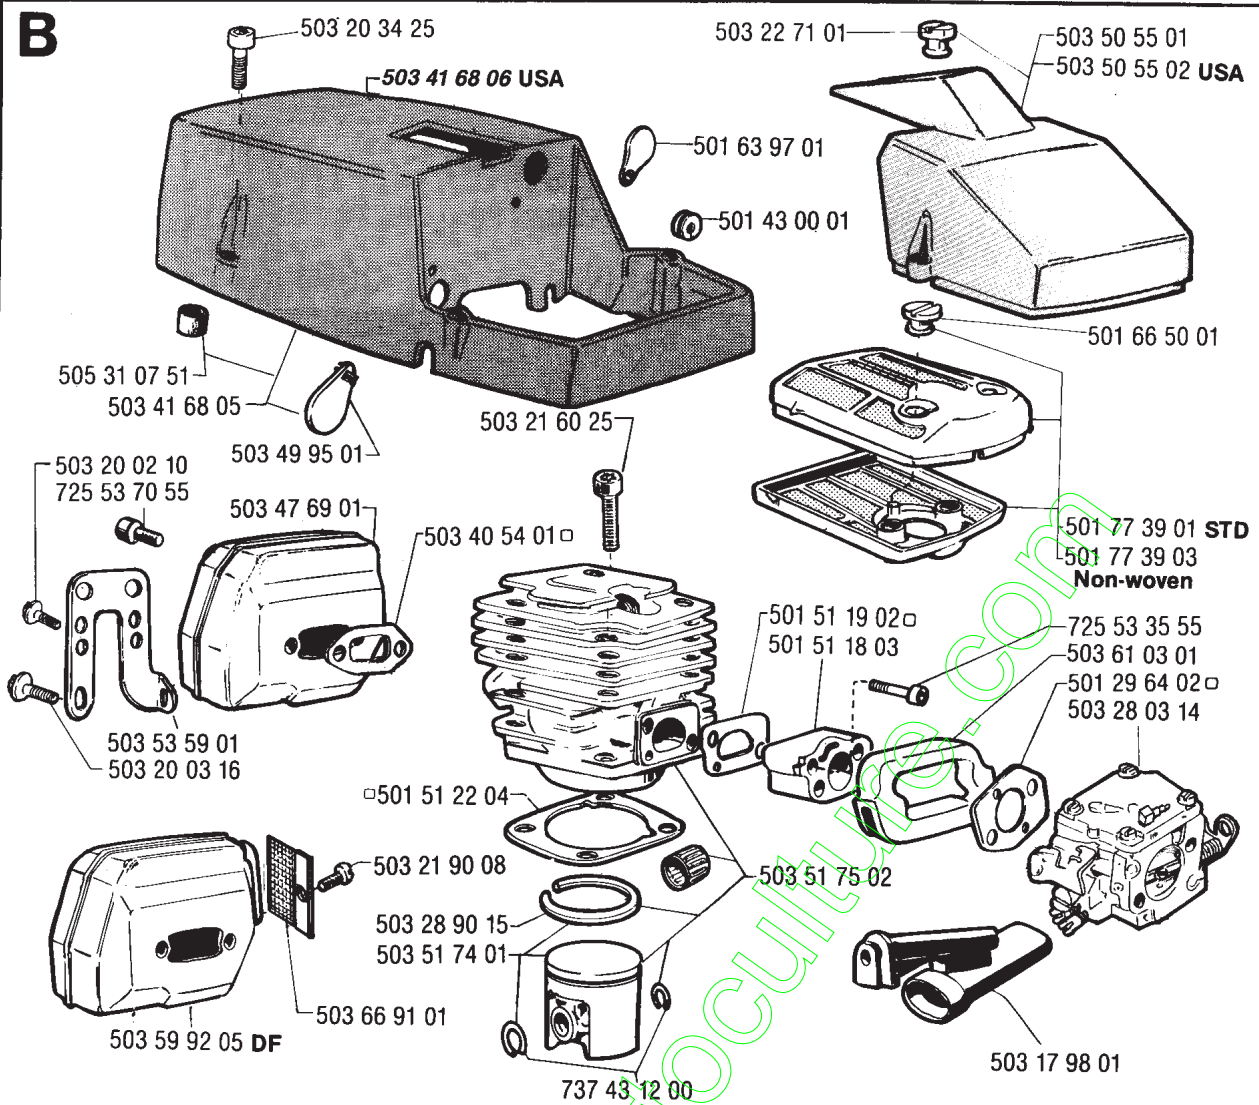

630

1996.09.05

01

630 Serial No > 427 0001

www.emc-motoculture.com

630

RESERVDELAR
SPARE PARTS
ERSATZTEILE
PIECES DE RECHANGE
PIEZAS DE REPUESTO
RICAMBI
PEÇAS SOBRESSELENTE

A***compl. 503 60 00 02****D**

B**E**

*compl. 501 77 99 04

C

*compl. 501 51 25 01

F

G

H

13"-16" 501 83 44 02
18"-22" 501 83 44 05

503 59 08 01

503 44 57 01

503 59 07 01

503 59 09 01

Recirkulation
Carburator

*503 28 03 15

*503 61 51 01

*503 53 39 01