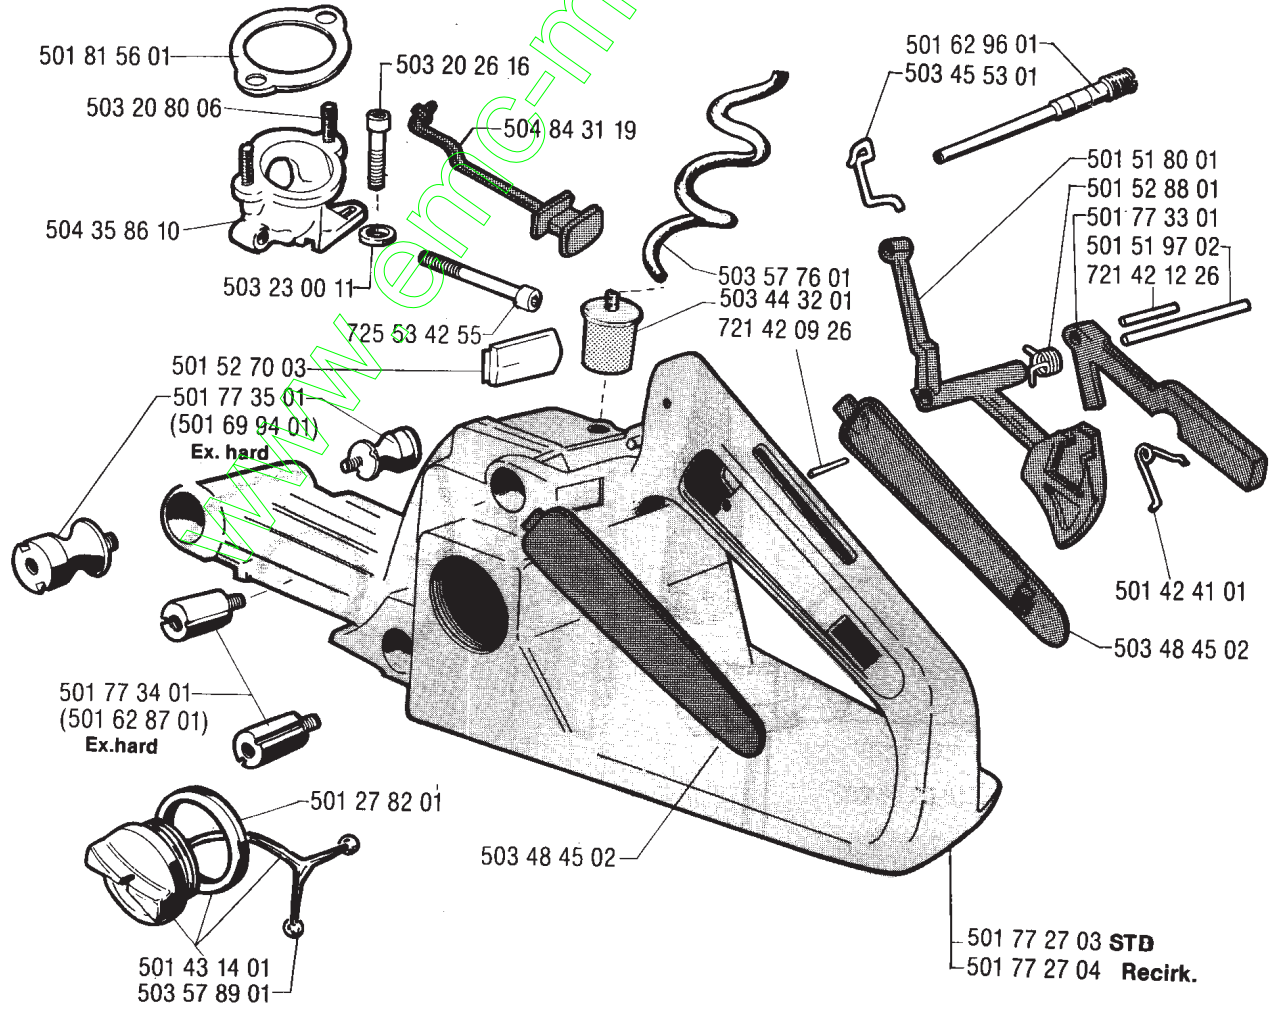

630

1996.09.05

01

630 Serial No > 427 0001

www.emc-motoculture.com

630

RESERVDELAR
SPARE PARTS
ERSATZTEILE
PIECES DE RECHANGE
PIEZAS DE REPUESTO
RICAMBI
PEÇAS SOBRESSELENTE

A***compl. 503 60 00 02****D**

B**E**

*compl. 501 77 99 04

C

*compl. 501 51 25 01

F

G

H

13"-16" 501 83 44 02
18"-22" 501 83 44 05

503 59 08 01

503 44 57 01

503 59 07 01

503 59 09 01

Recirkulation
Carburator

*503 28 03 15

*503 61 51 01

*503 53 39 01