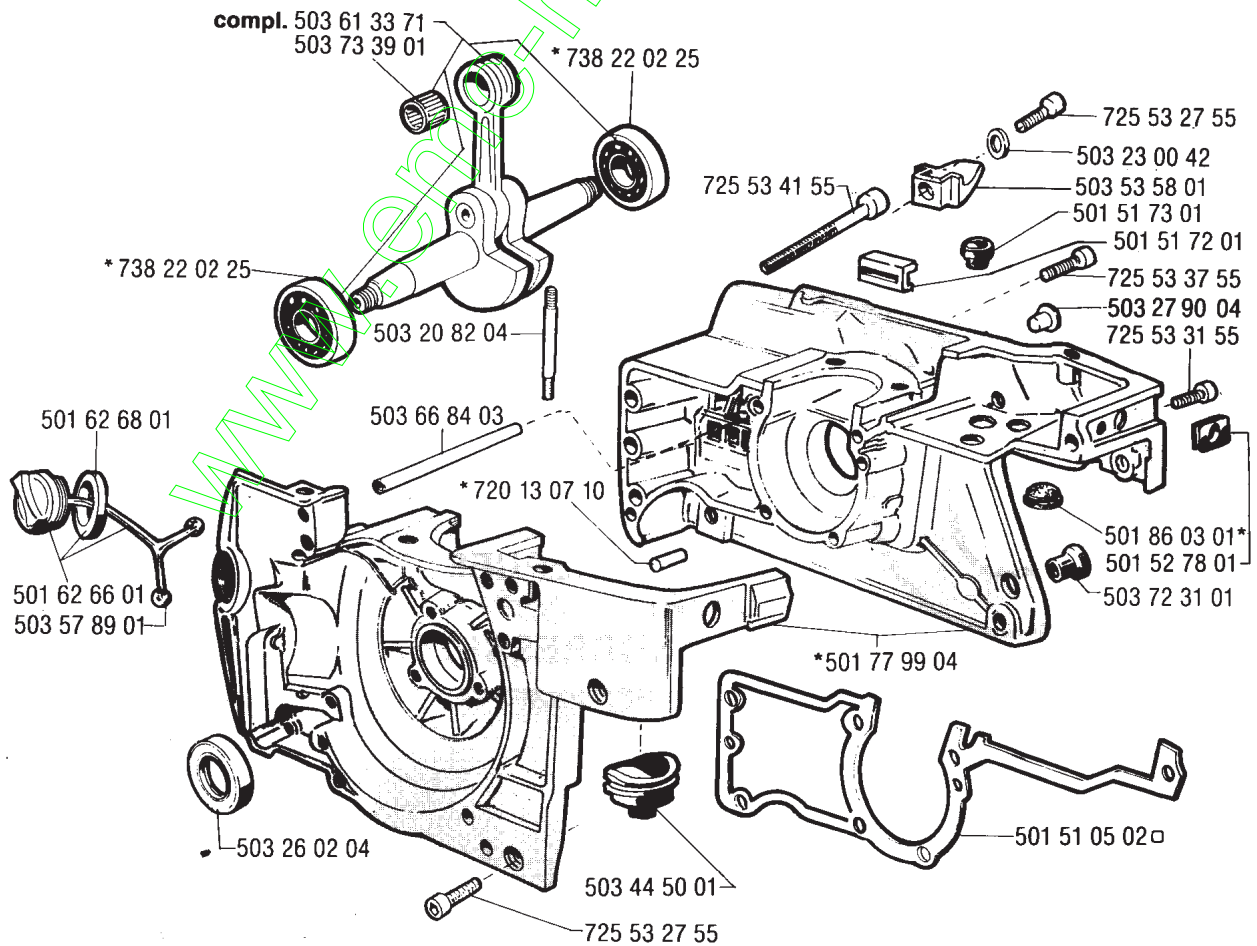

630

1996.09.05

01

630 Serial No > 427 0001

www.emc-motoculture.com

630

RESERVDELAR
SPARE PARTS
ERSATZTEILE
PIECES DE RECHANGE
PIEZAS DE REPUESTO
RICAMBI
PEÇAS SOBRESSELENTE

A***compl. 503 60 00 02****D**

B**E**

*compl. 501 77 99 04

C

*compl. 501 51 25 01

F

G

H

13"-16" 501 83 44 02
18"-22" 501 83 44 05

503 59 08 01

503 44 57 01

503 59 07 01

503 59 09 01

Recirkulation
Carburator

*503 28 03 15

*503 61 51 01

*503 53 39 01