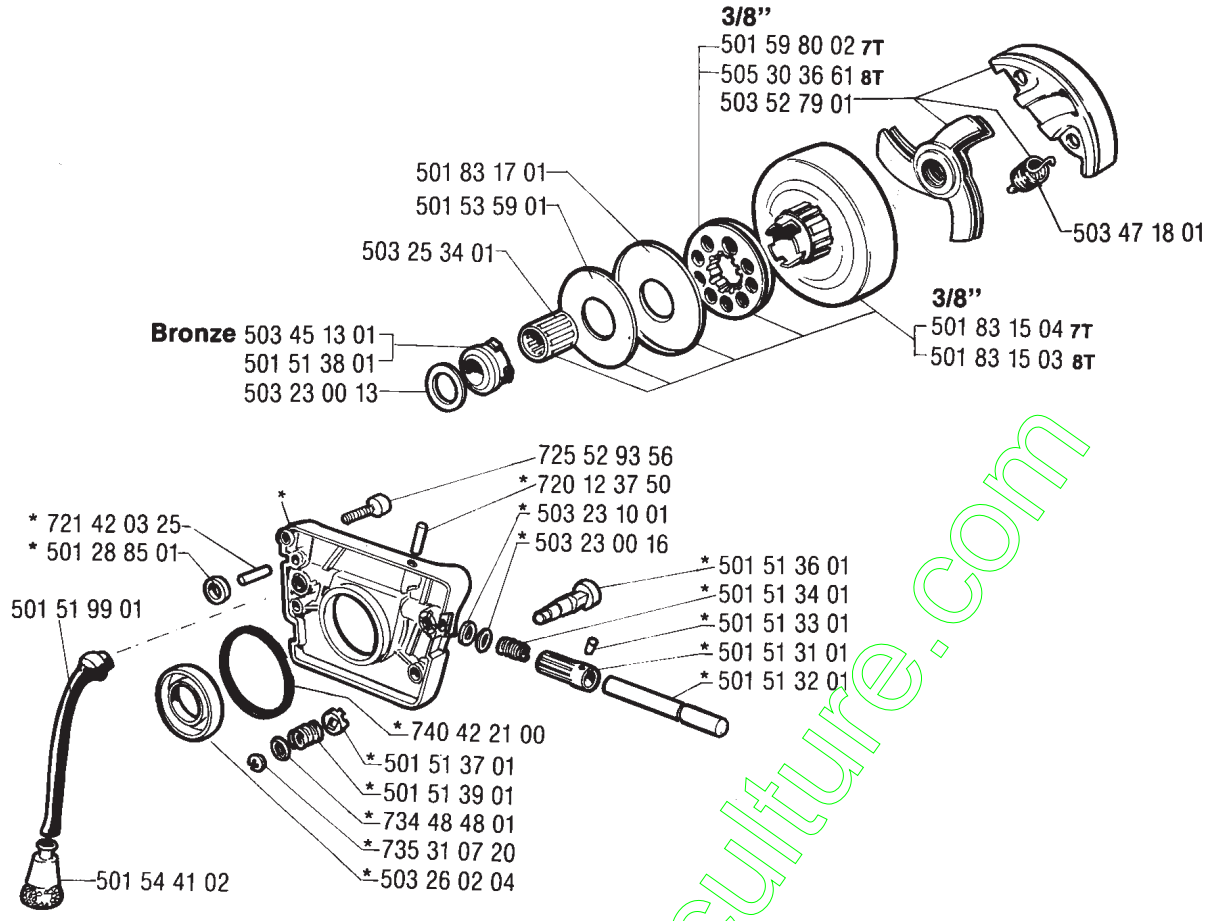

630

1996.09.05

01

630 Serial No > 427 0001

www.emc-motoculture.com

630

RESERVDELAR
SPARE PARTS
ERSATZTEILE
PIECES DE RECHANGE
PIEZAS DE REPUESTO
RICAMBI
PEÇAS SOBRESSELENTE

A***compl. 503 60 00 02****D**

B**E**

*compl. 501 77 99 04

C

*compl. 501 51 25 01

F

G

H

13"-16" 501 83 44 02
18"-22" 501 83 44 05

503 59 08 01

503 44 57 01

503 59 07 01

503 59 09 01

Recirkulation
Carburator

*503 28 03 15

*503 61 51 01

*503 53 39 01