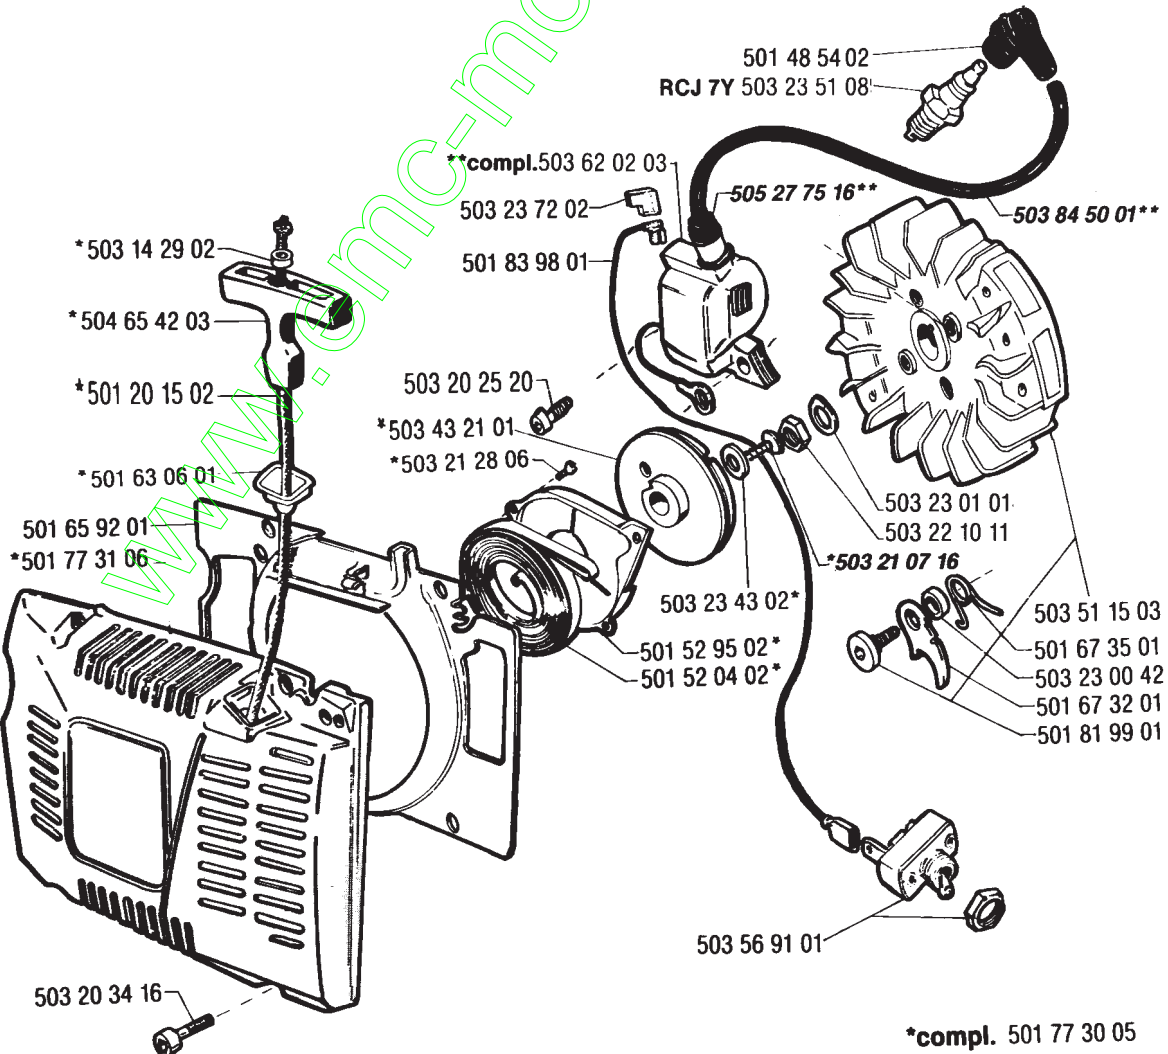

630

1996.09.05

01

630 Serial No > 427 0001

www.emc-motoculture.com

630

RESERVDELAR
SPARE PARTS
ERSATZTEILE
PIECES DE RECHANGE
PIEZAS DE REPUESTO
RICAMBI
PEÇAS SOBRESSELENTE

A***compl. 503 60 00 02****D**

B**E**

*compl. 501 77 99 04

C

*compl. 501 51 25 01

F

G

H

13"-16" 501 83 44 02
18"-22" 501 83 44 05

503 59 08 01

503 44 57 01

503 59 07 01

503 59 09 01

Recirkulation
Carburator

*503 28 03 15

*503 61 51 01

*503 53 39 01