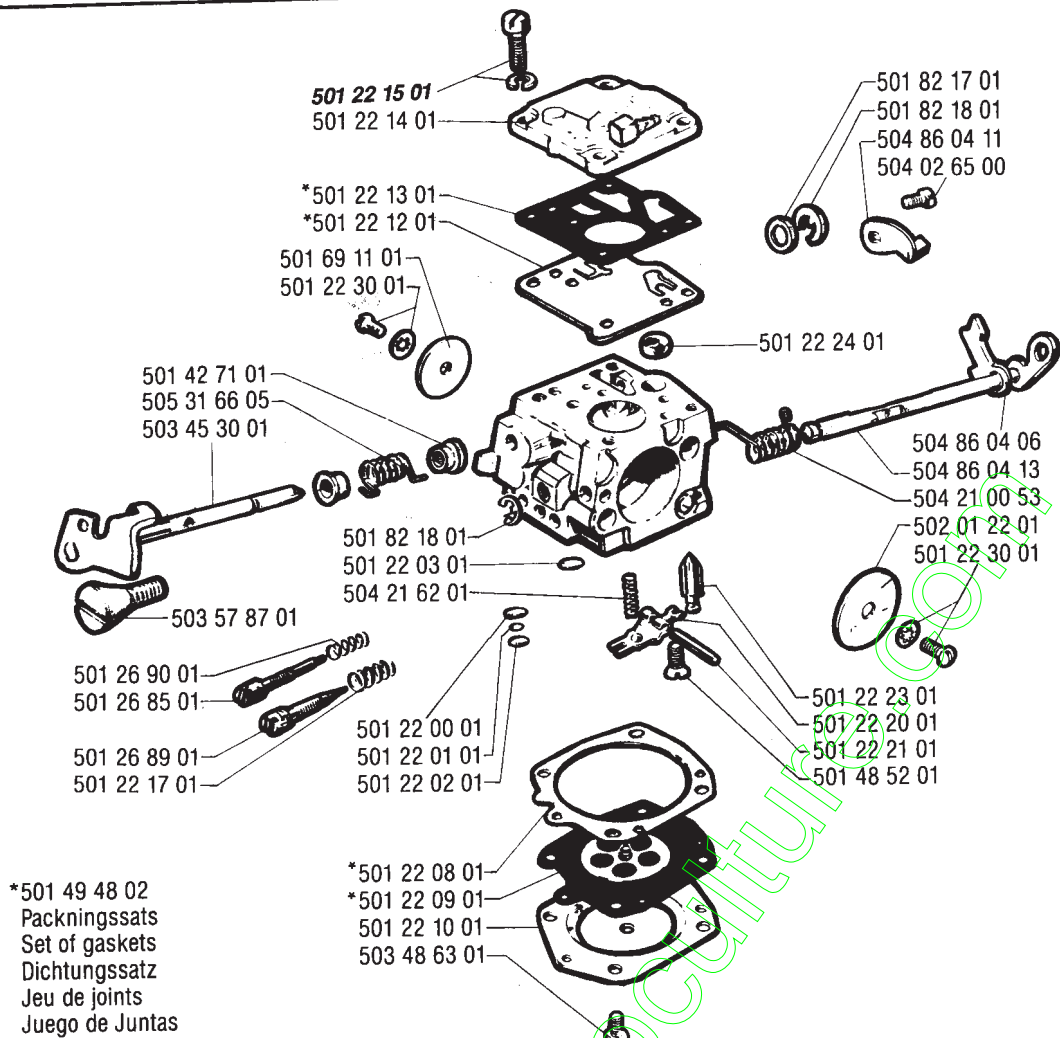

630

1996.09.05

01

630 Serial No > 427 0001

www.emc-motoculture.com

630

RESERVDELAR
SPARE PARTS
ERSATZTEILE
PIECES DE RECHANGE
PIEZAS DE REPUESTO
RICAMBI
PEÇAS SOBRESSELENTE

A***compl. 503 60 00 02****D**

B**E**

*compl. 501 77 99 04

C

*compl. 501 51 25 01

F

G

H

13"-16" 501 83 44 02
18"-22" 501 83 44 05

503 59 08 01

503 44 57 01

503 59 07 01

503 59 09 01

Recirkulation
Carburator

*503 28 03 15

*503 61 51 01

*503 53 39 01