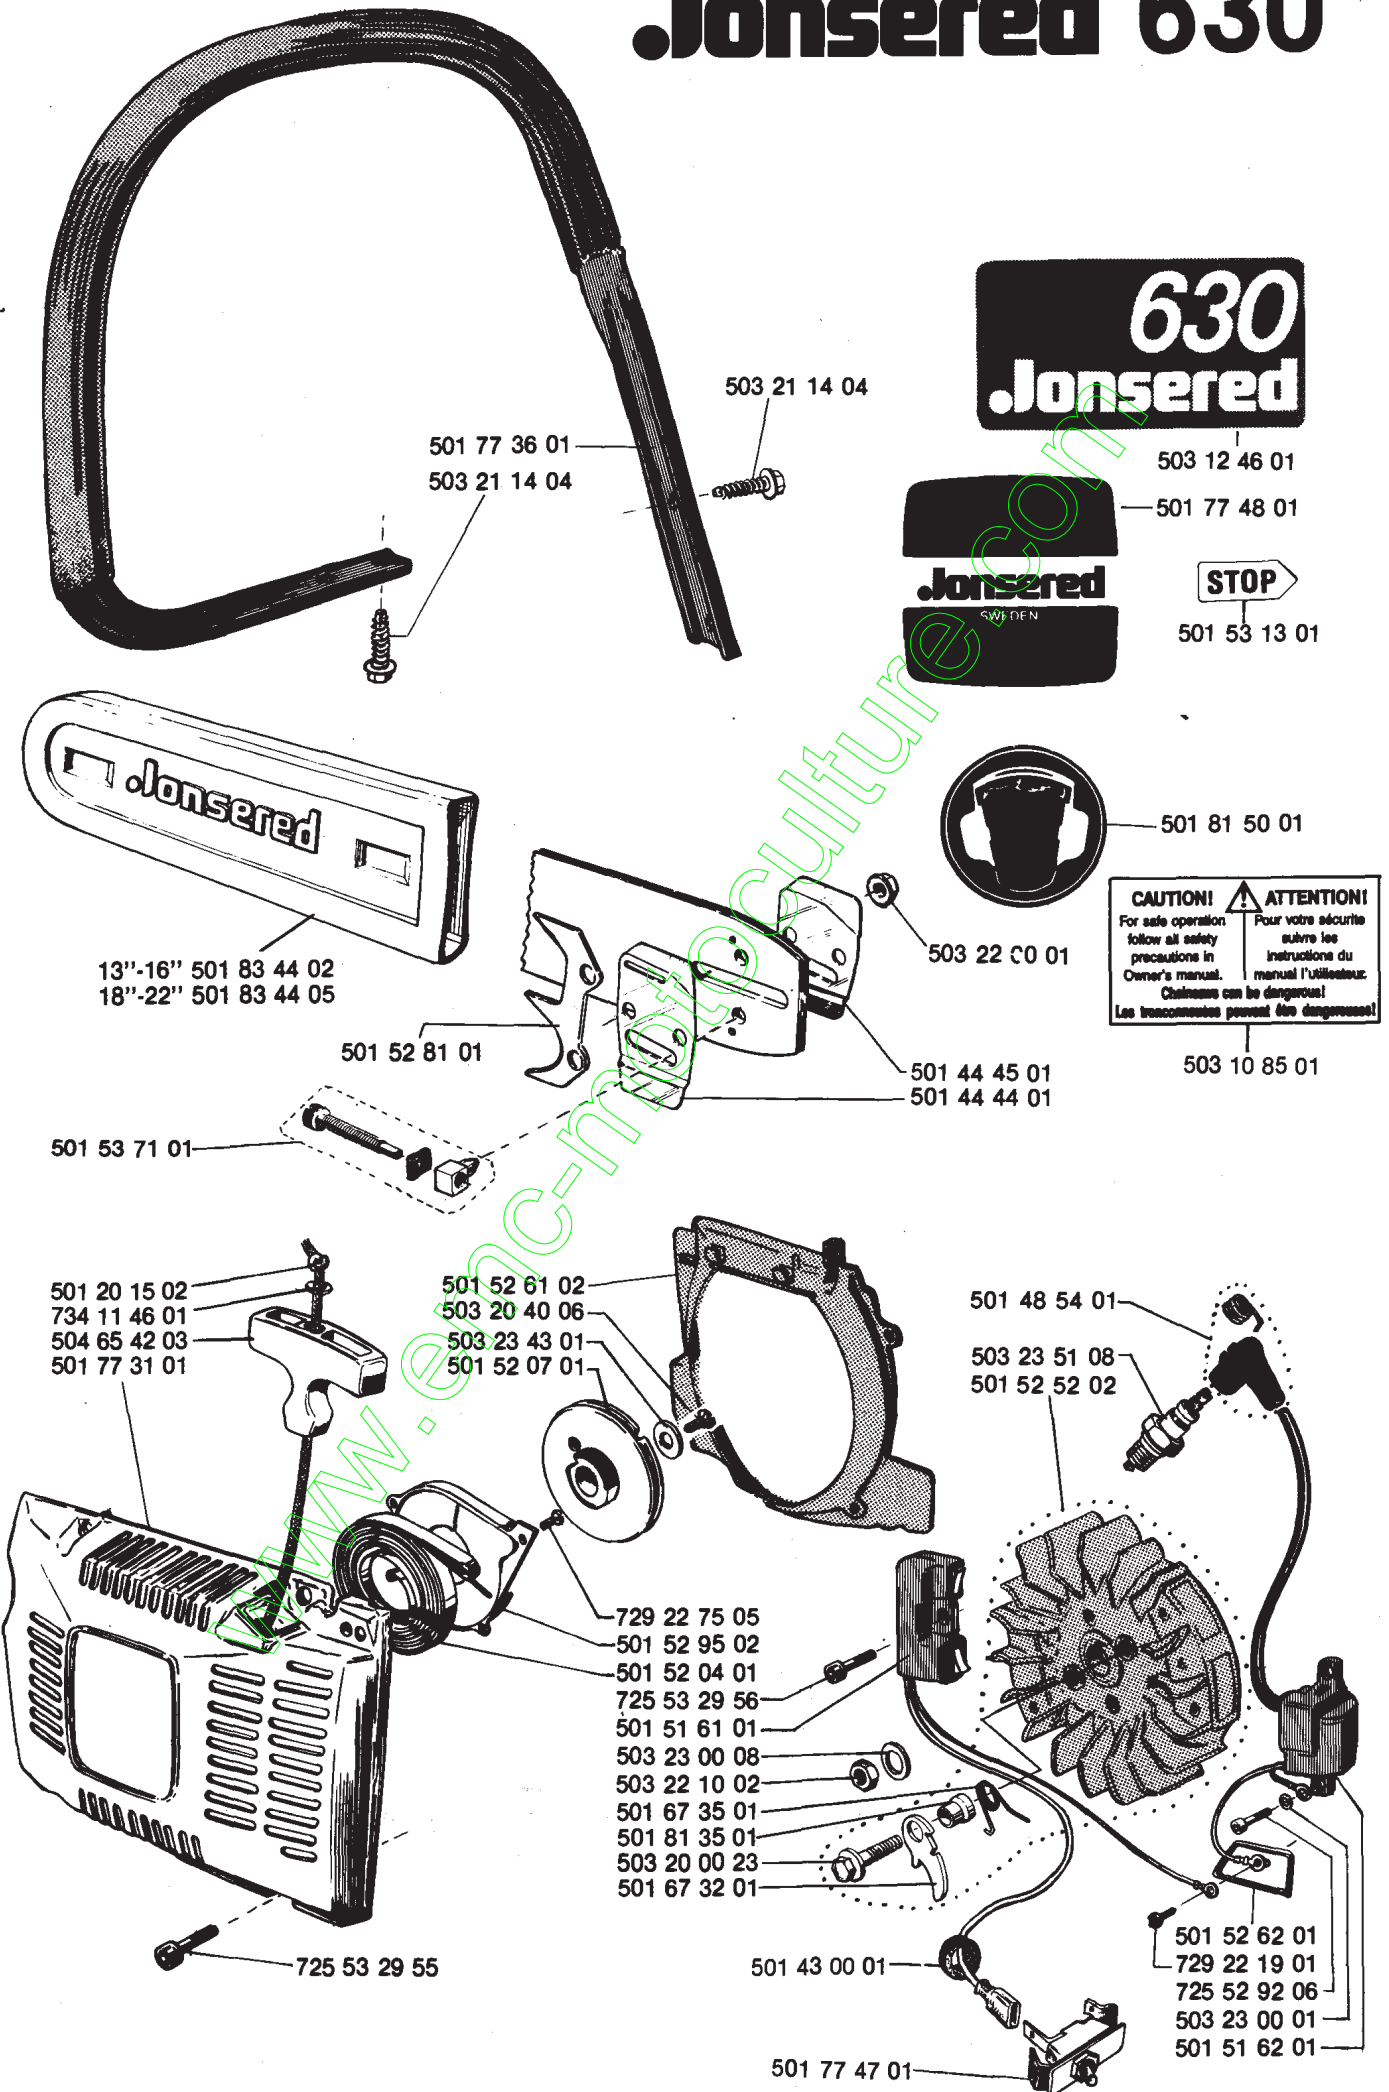

Jonsered

Reservdelar
Spare parts
Ersatzteile
Pièces de rechange

630

1985.06.30

Jonsered 630

503.17.0302 3.13.02

- 501 22 15 01
- 501 22 14 01
- 501 22 13 01
- 501 22 12 01
- 501 69 11 01
- 501 22 30 01
- 501 42 71 01
- 501 81 58 01
- 504 86 04 14

- 501 22 24 01
- 501 82 17 01
- 501 82 18 01
- 504 02 65 00
- 504 86 04 11
- 504 86 04 06
- 504 86 04 13
- 504 21 00 53
- 502 01 22 01
- 501 22 30 01

- 504 98 34 69
- 504 98 34 70
- 504 98 34 73
- 732 21 12 22
- 503 22 65 01
- 503 20 00 03
- 725 52 93 55

- 501 26 85 01
- 501 26 89 01
- 501 22 17 01
- 501 26 89 01
- 501 22 03 01
- 501 22 00 01
- 501 22 01 01
- 501 22 02 01
- 501 22 25 01
- 501 46 67 01
- 501 22 20 01
- 501 22 21 01
- 501 22 22 01
- 501 22 08 01
- 501 22 09 01
- 501 22 10 01
- 501 22 11 01

- 501 51 38 01
- 503 23 00 13
- 501 83 15 02 3/8-7L
- 501 83 15 01 3/8-8L
- 501 81 56 01
- 503 20 80 06
- 504 84 31 19
- 501 28 85 01
- 721 42 03 25
- 725 52 92 06
- 720 12 37 50
- 501 51 36 01
- 501 51 33 01
- 501 51 31 01
- 501 51 32 01
- 504 35 86 10
- 725 53 42 55