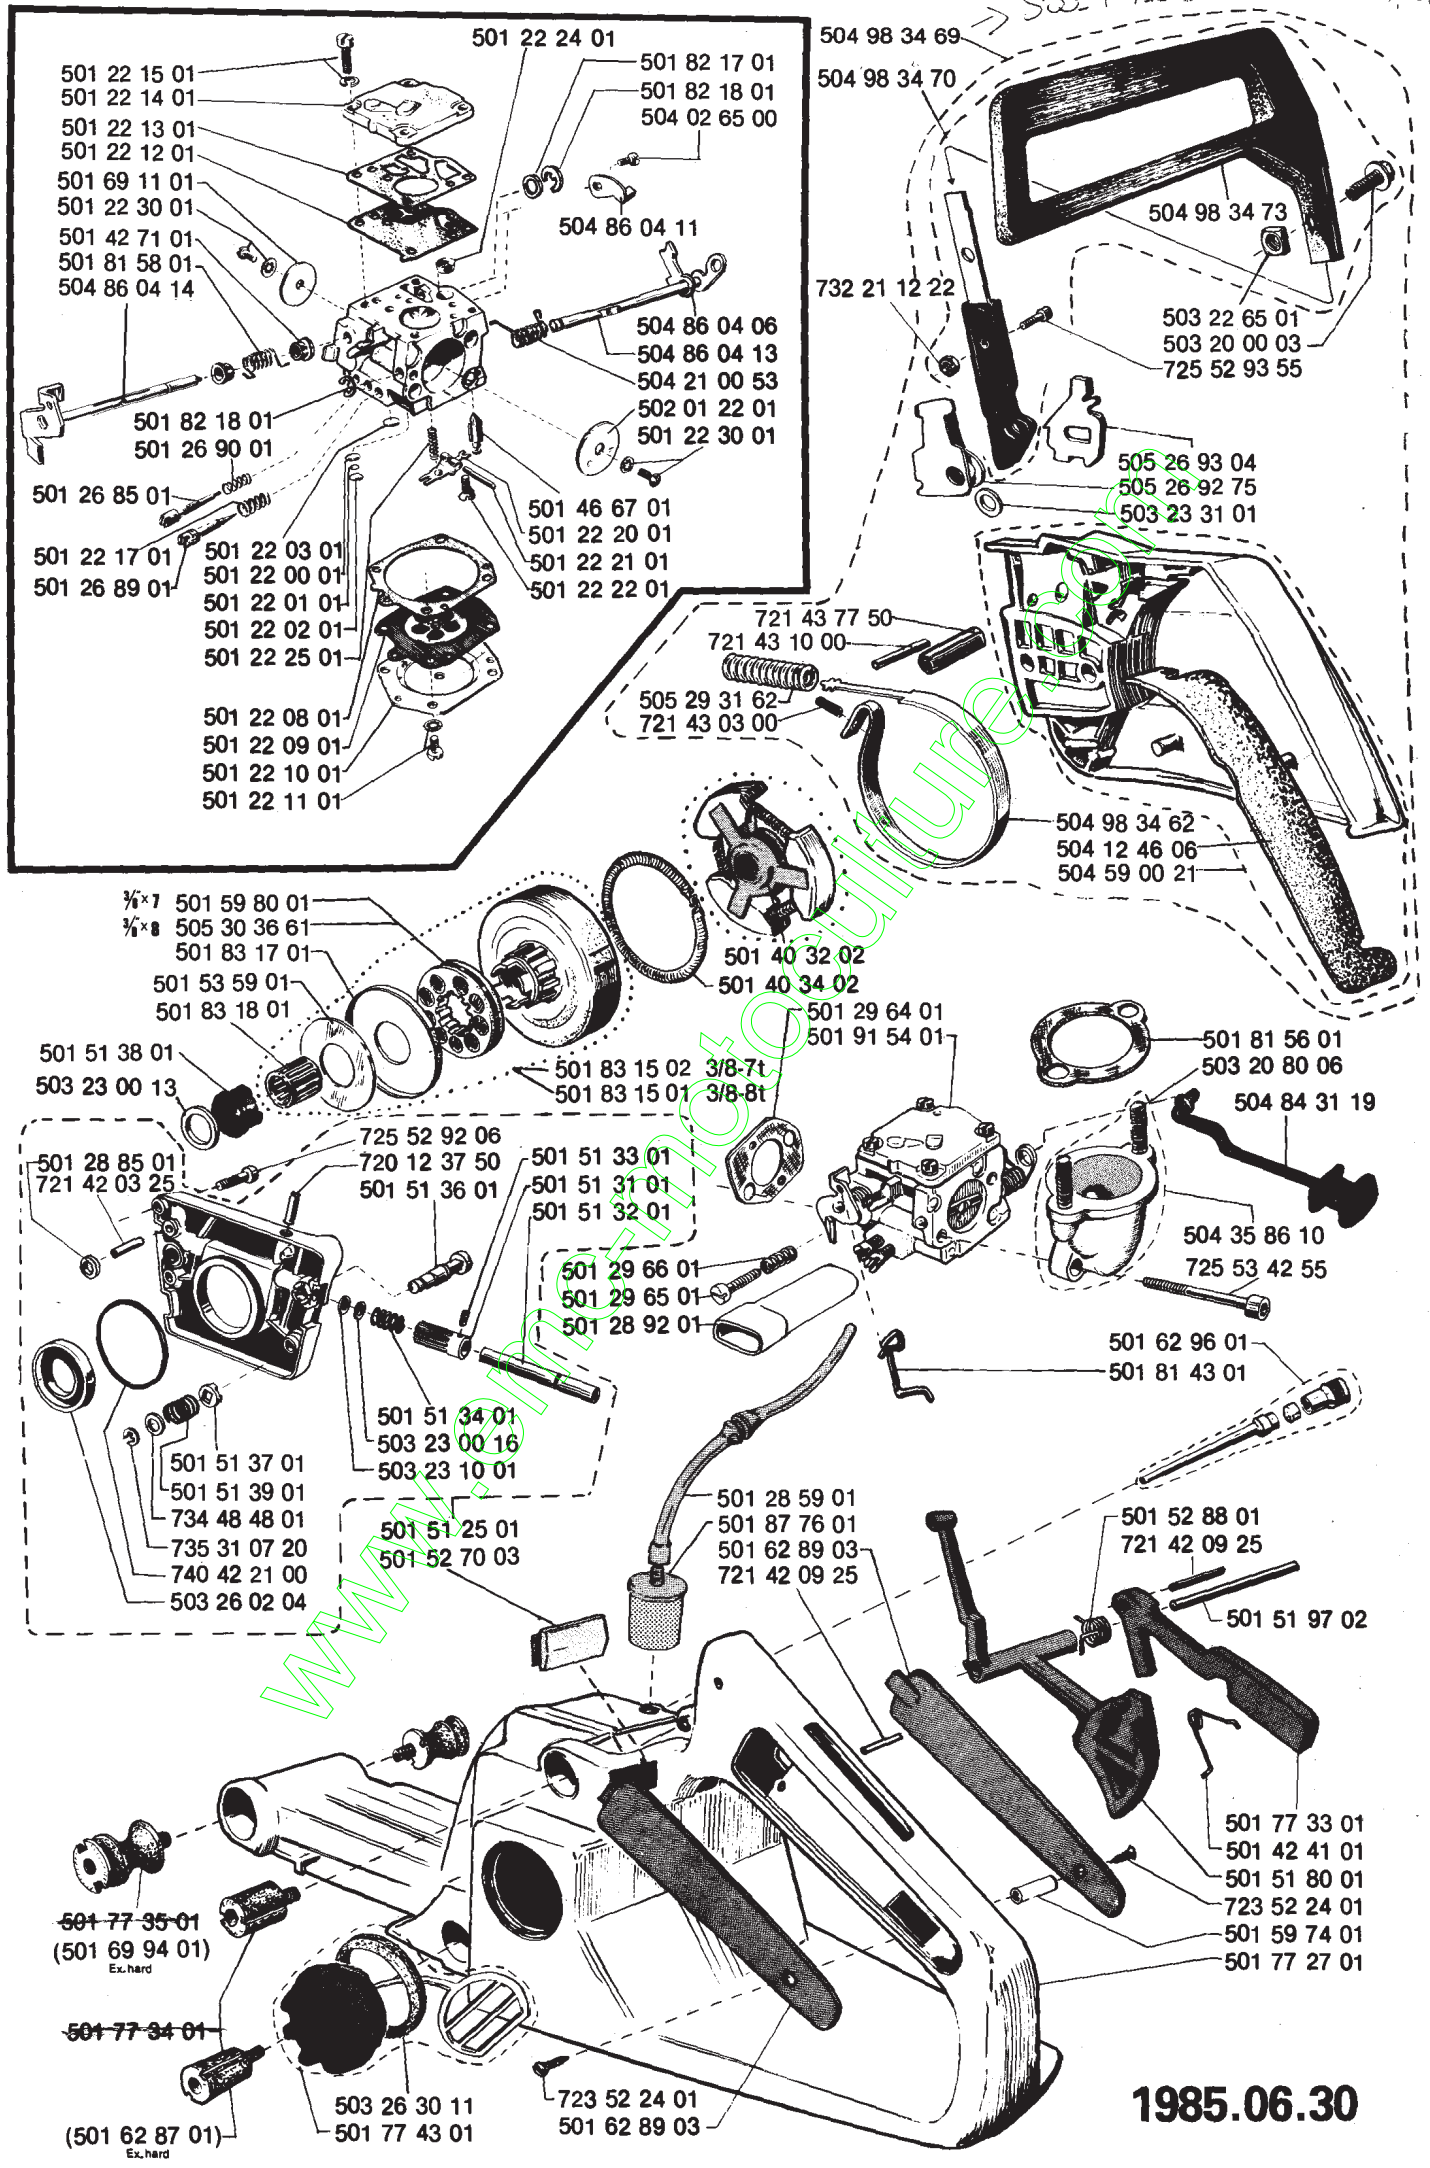

Jonsered

Reservdelar
Spare parts
Ersatzteile
Pièces de rechange

630

1985.06.30

Jonsered 630

503.17.0302 3.13.02

- 501 22 15 01
- 501 22 14 01
- 501 22 13 01
- 501 22 12 01
- 501 69 11 01
- 501 22 30 01
- 501 42 71 01
- 501 81 58 01
- 504 86 04 14

- 501 22 24 01
- 501 82 17 01
- 501 82 18 01
- 504 02 65 00
- 504 86 04 11
- 504 86 04 06
- 504 86 04 13
- 504 21 00 53
- 502 01 22 01
- 501 22 30 01

- 504 98 34 69
- 504 98 34 70
- 504 98 34 73
- 732 21 12 22
- 503 22 65 01
- 503 20 00 03
- 725 52 93 55

- 501 26 85 01
- 501 26 89 01
- 501 22 17 01
- 501 26 89 01
- 501 22 03 01
- 501 22 00 01
- 501 22 01 01
- 501 22 02 01
- 501 22 25 01
- 501 46 67 01
- 501 22 20 01
- 501 22 21 01
- 501 22 22 01
- 501 22 08 01
- 501 22 09 01
- 501 22 10 01
- 501 22 11 01

- 501 51 38 01
- 503 23 00 13
- 501 83 15 02 3/8-7L
- 501 83 15 01 3/8-8L
- 501 81 56 01
- 503 20 80 06
- 504 84 31 19
- 501 28 85 01
- 721 42 03 25
- 725 52 92 06
- 720 12 37 50
- 501 51 36 01
- 501 51 33 01
- 501 51 31 01
- 501 51 32 01
- 504 35 86 10
- 725 53 42 55