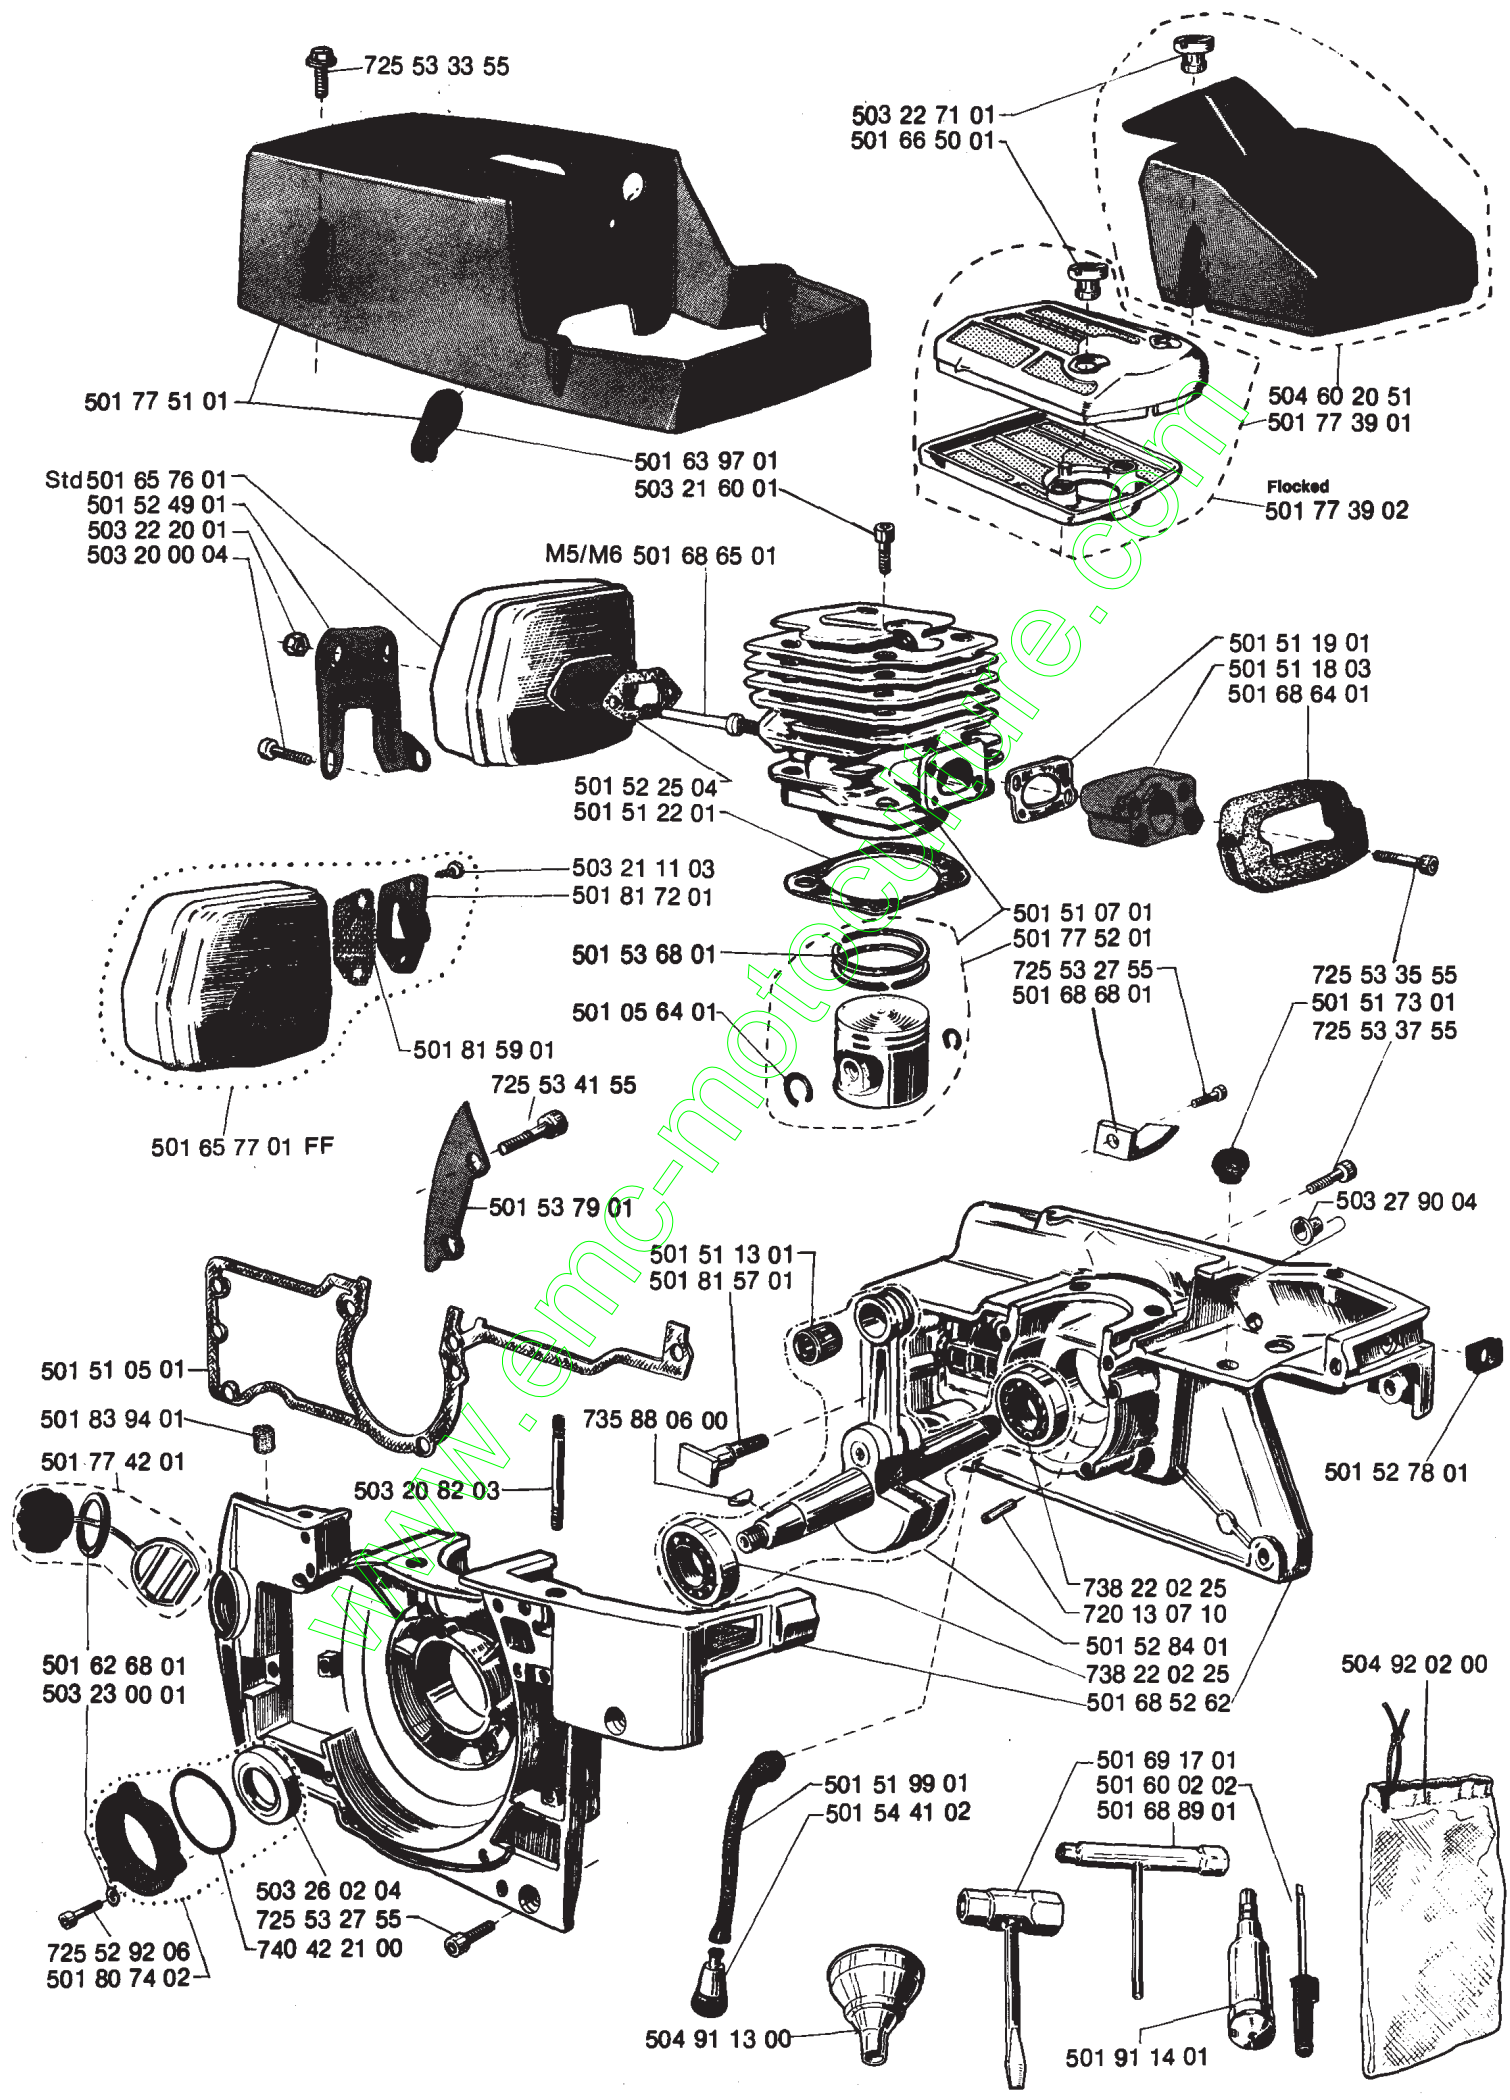

Jonsered

Reservdelar
Spare parts
Ersatzteile
Pièces de rechange

630

1985.06.30

Jonsered 630

503.17.0302 3.13.02

- 501 22 15 01
- 501 22 14 01
- 501 22 13 01
- 501 22 12 01
- 501 69 11 01
- 501 22 30 01
- 501 42 71 01
- 501 81 58 01
- 504 86 04 14

- 501 22 24 01
- 501 82 17 01
- 501 82 18 01
- 504 02 65 00
- 504 86 04 11
- 504 86 04 06
- 504 86 04 13
- 504 21 00 53
- 502 01 22 01
- 501 22 30 01

- 504 98 34 69
- 504 98 34 70
- 504 98 34 73
- 732 21 12 22
- 503 22 65 01
- 503 20 00 03
- 725 52 93 55

- 501 26 85 01
- 501 26 89 01
- 501 22 17 01
- 501 26 89 01
- 501 22 03 01
- 501 22 00 01
- 501 22 01 01
- 501 22 02 01
- 501 22 25 01
- 501 46 67 01
- 501 22 20 01
- 501 22 21 01
- 501 22 22 01
- 501 22 08 01
- 501 22 09 01
- 501 22 10 01
- 501 22 11 01

- 501 51 38 01
- 503 23 00 13
- 501 83 15 02 3/8-7L
- 501 83 15 01 3/8-8L
- 501 81 56 01
- 503 20 80 06
- 504 84 31 19
- 501 28 85 01
- 721 42 03 25
- 725 52 92 06
- 720 12 37 50
- 501 51 36 01
- 501 51 33 01
- 501 51 31 01
- 501 51 32 01
- 504 35 86 10
- 725 53 42 55