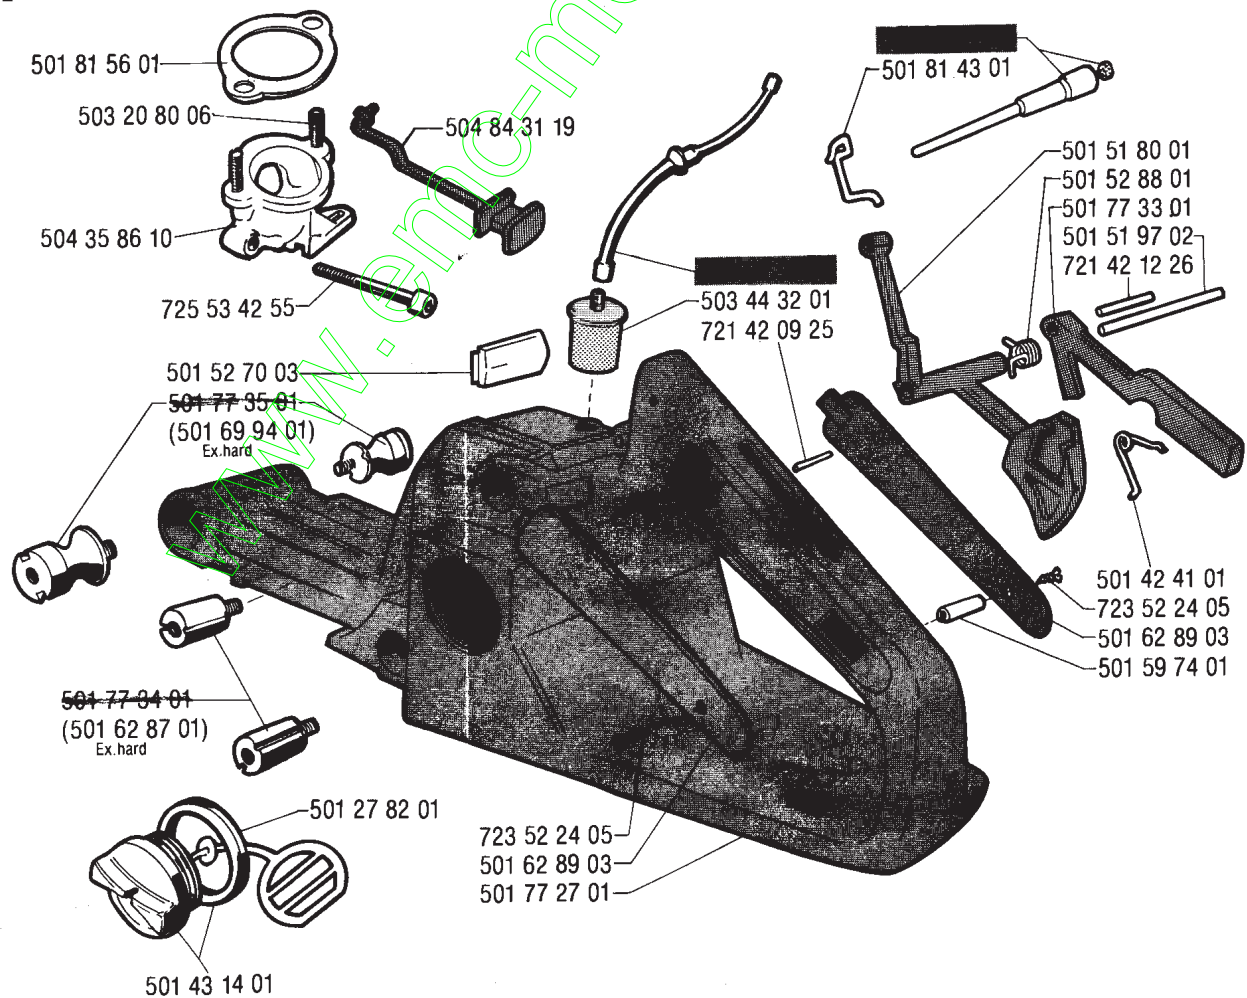

# 630

RESERVDELAR  
SPARE PARTS  
ERSATZTEILE  
PIECES DE RECHANCHE

**A****D**

**B****E**

\* Compl. 501 68 52 67

**C**

\* Compl. 501 51 25 01

**F**