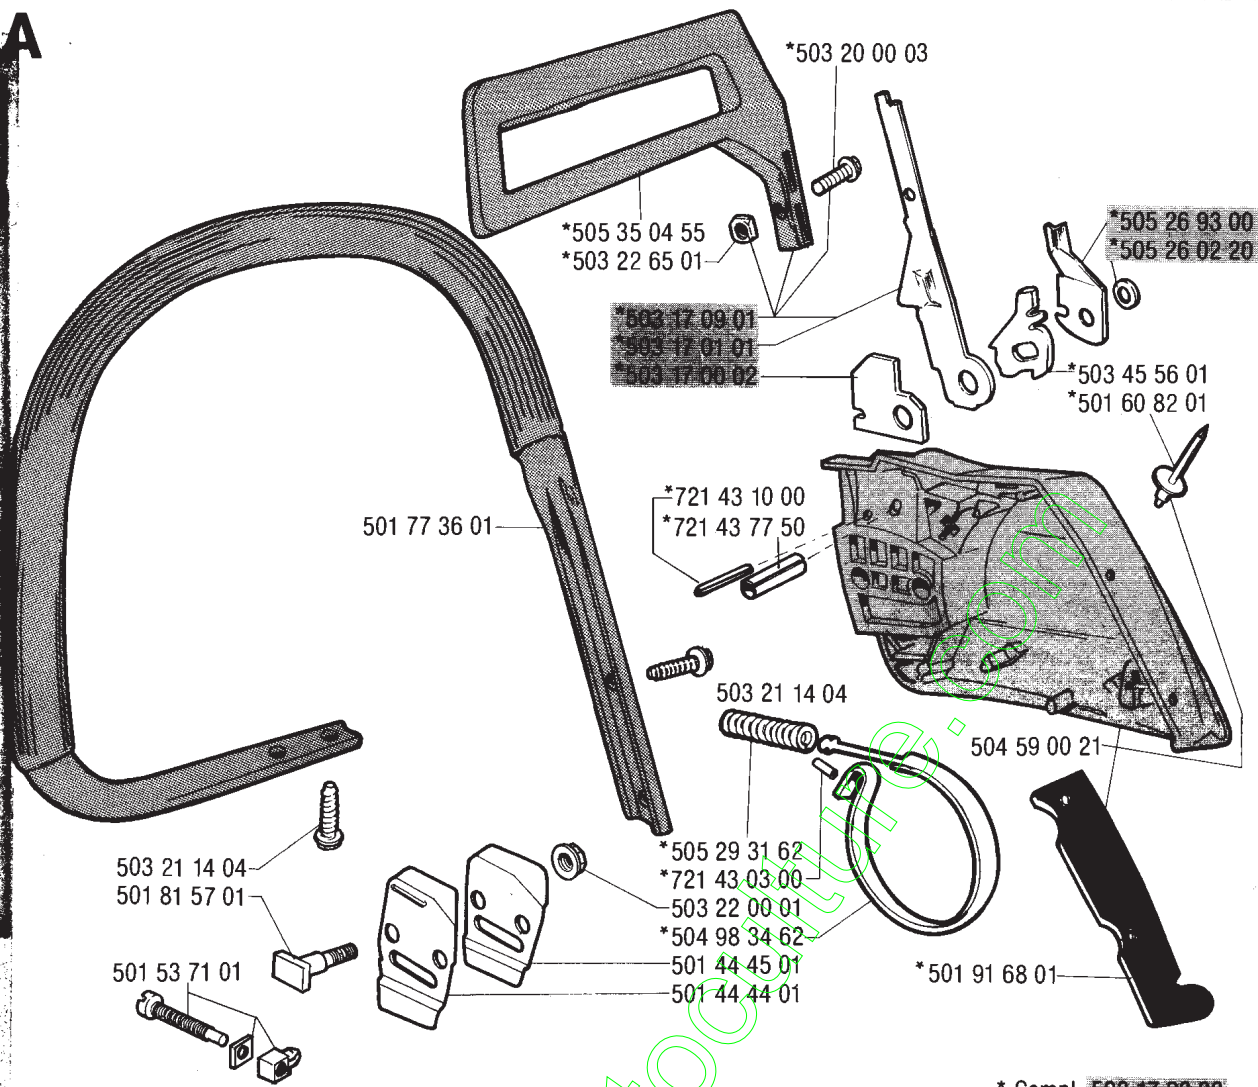

# 630

RESERVDELAR  
SPARE PARTS  
ERSATZTEILE  
PIECES DE RECHANCHE

**A****D**

**B****E**

\* Compl. 501 68 52 67

**C**

\* Compl. 501 51 25 01

**F**