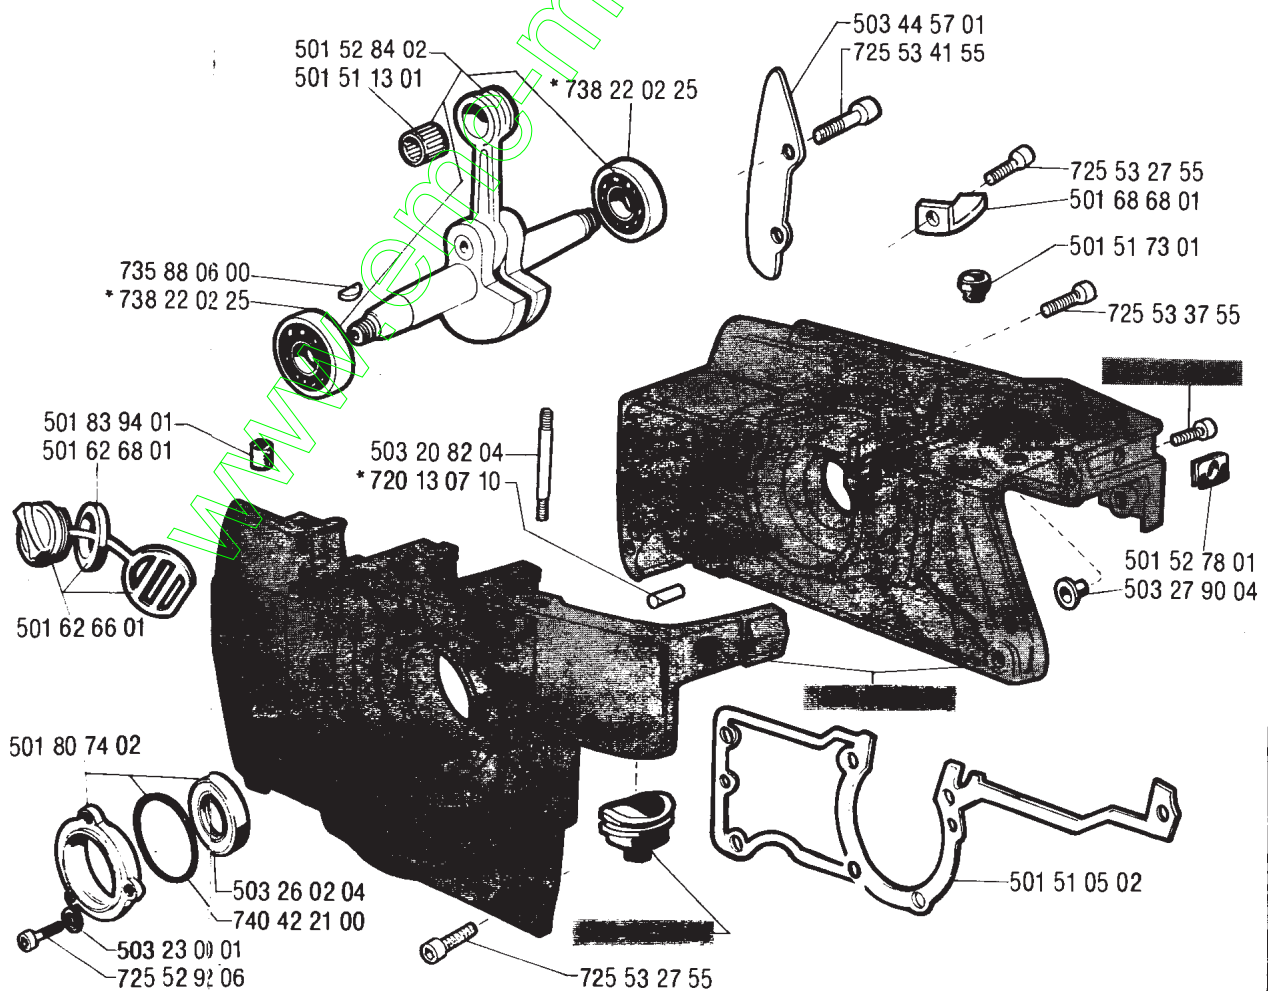

# 630

RESERVDELAR  
SPARE PARTS  
ERSATZTEILE  
PIECES DE RECHANCHE

**A****D**

**B****E**

\* Compl. 501 68 52 67

**C**

\* Compl. 501 51 25 01

**F**