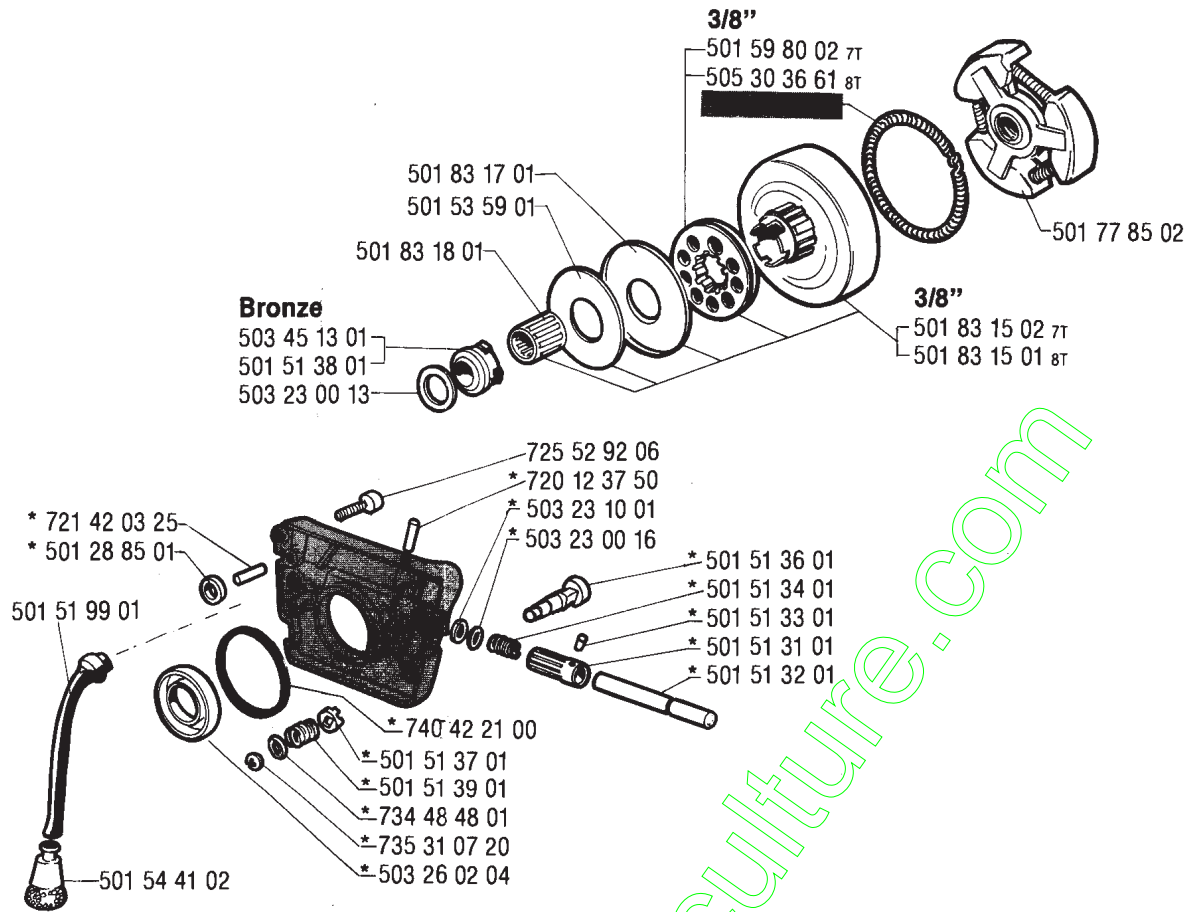

# 630

RESERVDELAR  
SPARE PARTS  
ERSATZTEILE  
PIECES DE RECHANCHE

**A****D**

**B****E**

\* Compl. 501 68 52 67

**C**

\* Compl. 501 51 25 01

**F**