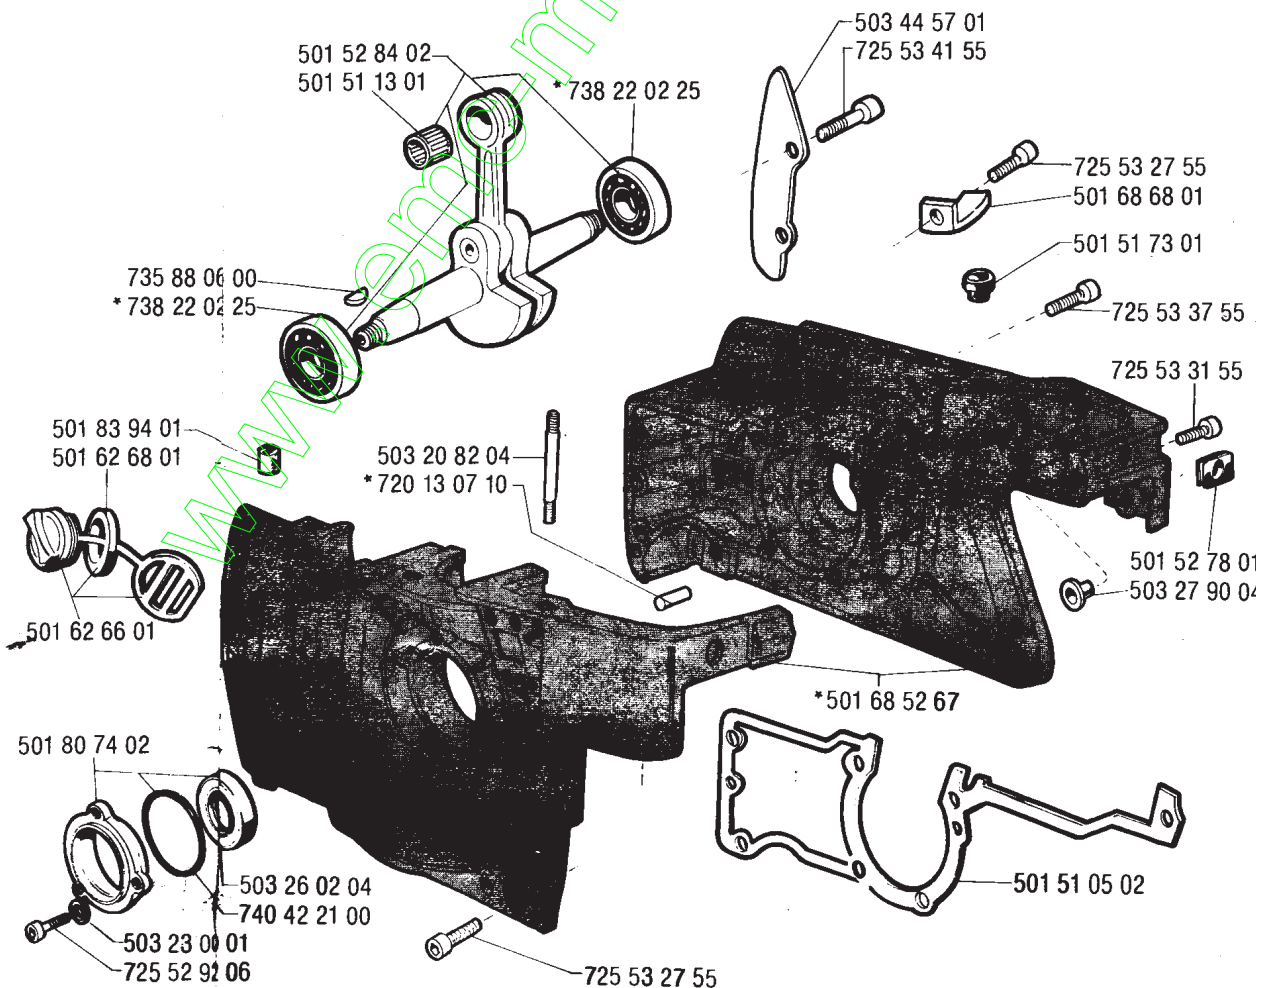

# 630

RESERVDELAR  
SPARE PARTS  
ERSATZTEILE  
PIECES DE RECHANCHE

**A****D**

**B****E**

\* Compl. 501 68 52 67

C

\* Compl. 501 51 25 01

F