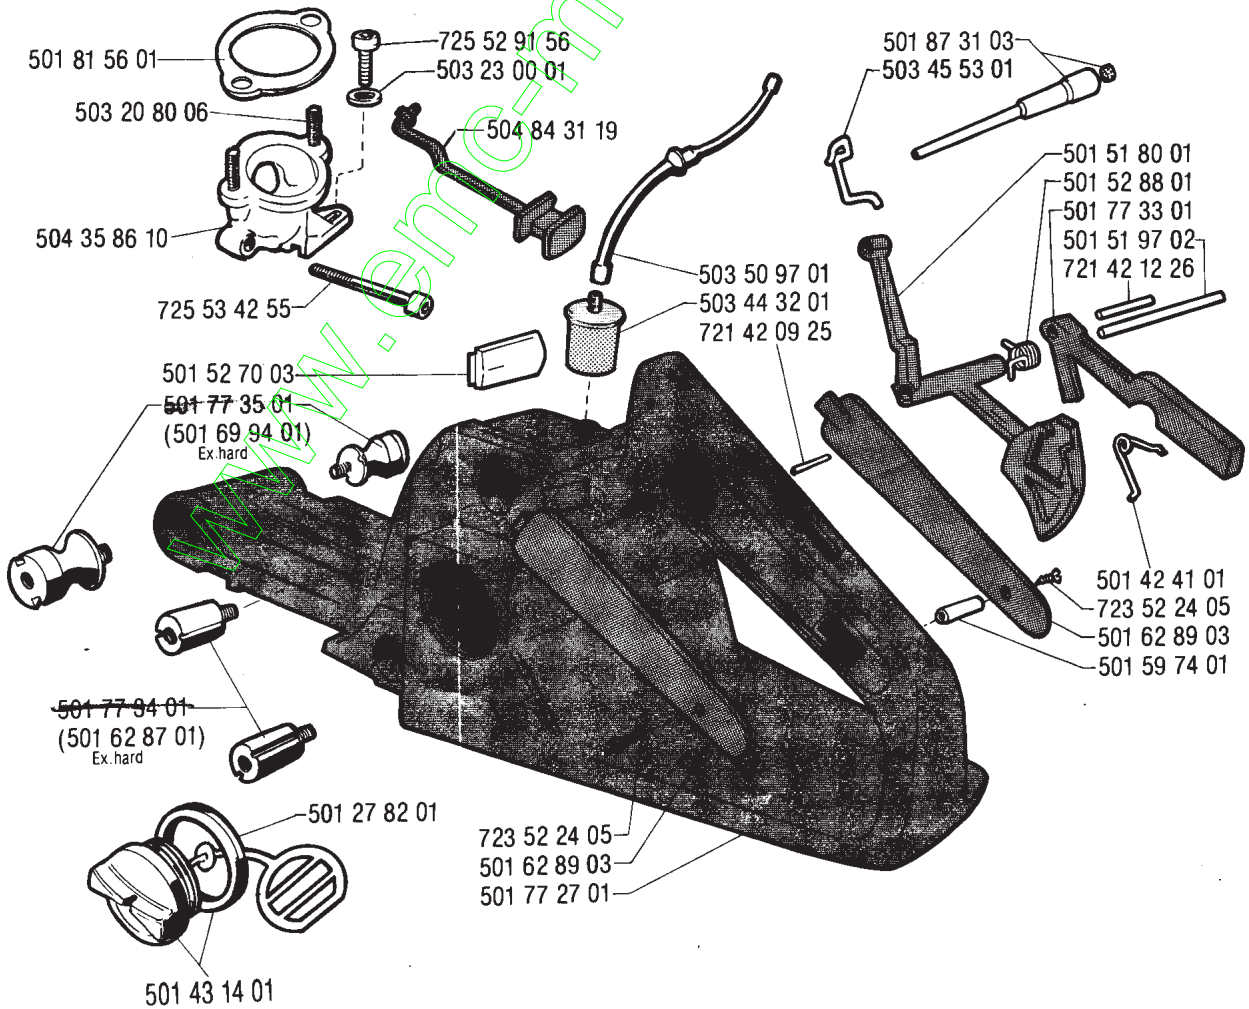

# 630

RESERVDELAR  
SPARE PARTS  
ERSATZTEILE  
PIECES DE RECHANCHE

**A****D**

**B****E**

\* Compl. 501 68 52 67

C

\* Compl. 501 51 25 01

F