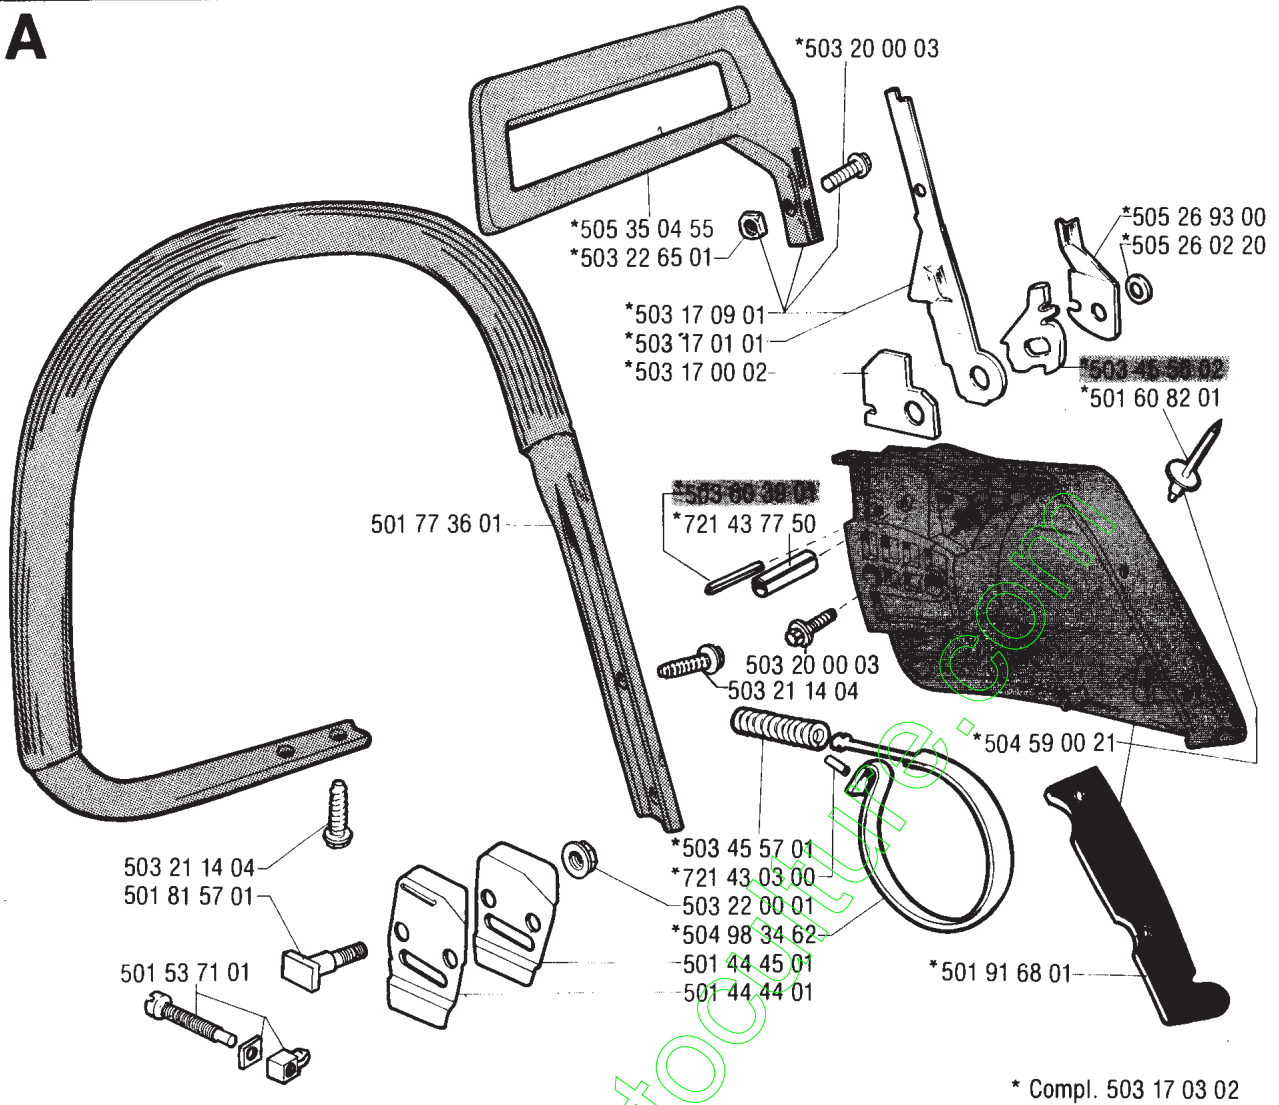

# 630

RESERVDELAR  
SPARE PARTS  
ERSATZTEILE  
PIECES DE RECHANCHE

**A****D**

**B****E**

\* Compl. 501 68 52 67

C

\* Compl. 501 51 25 01

F