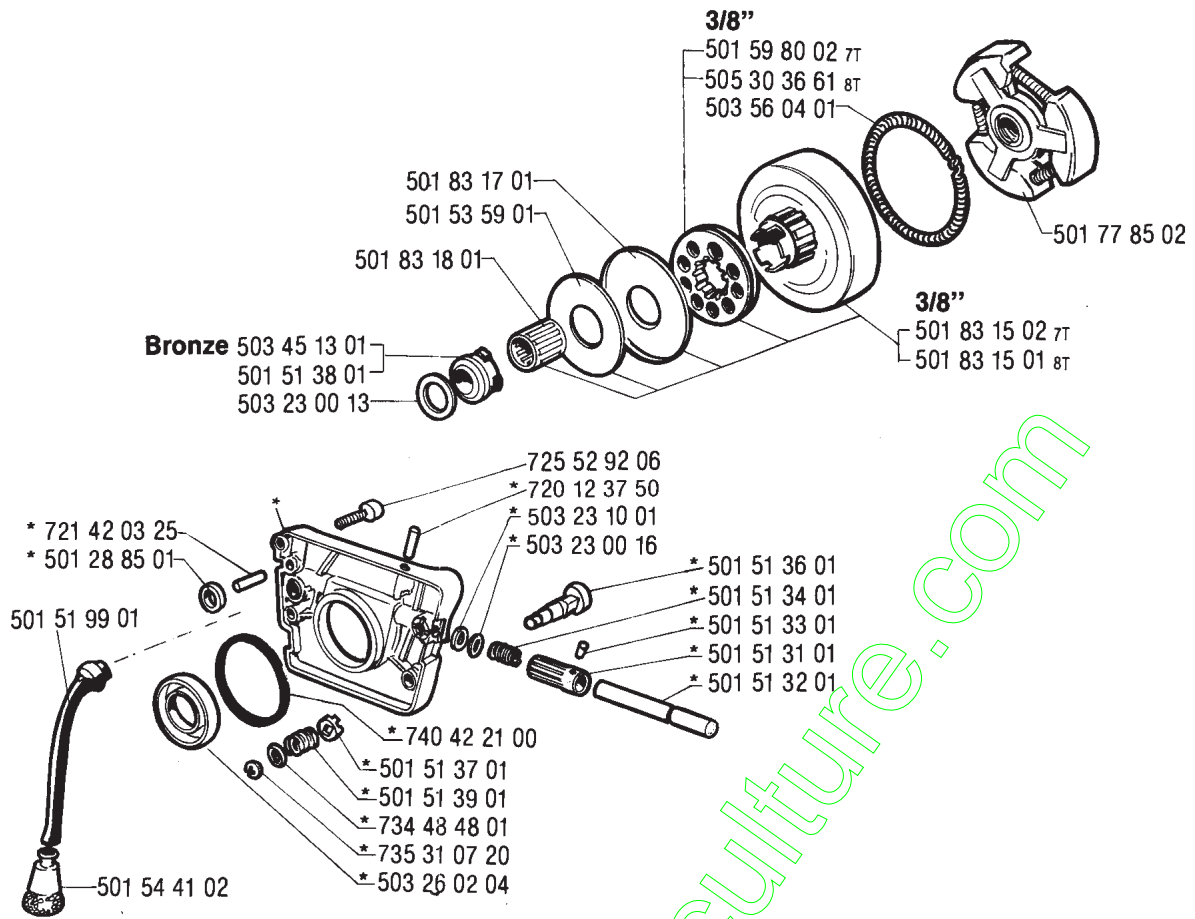

# 630

RESERVDELAR  
SPARE PARTS  
ERSATZTEILE  
PIECES DE RECHANCHE

**A****D**

**B****E**

\* Compl. 501 68 52 67

C

\* Compl. 501 51 25 01

F