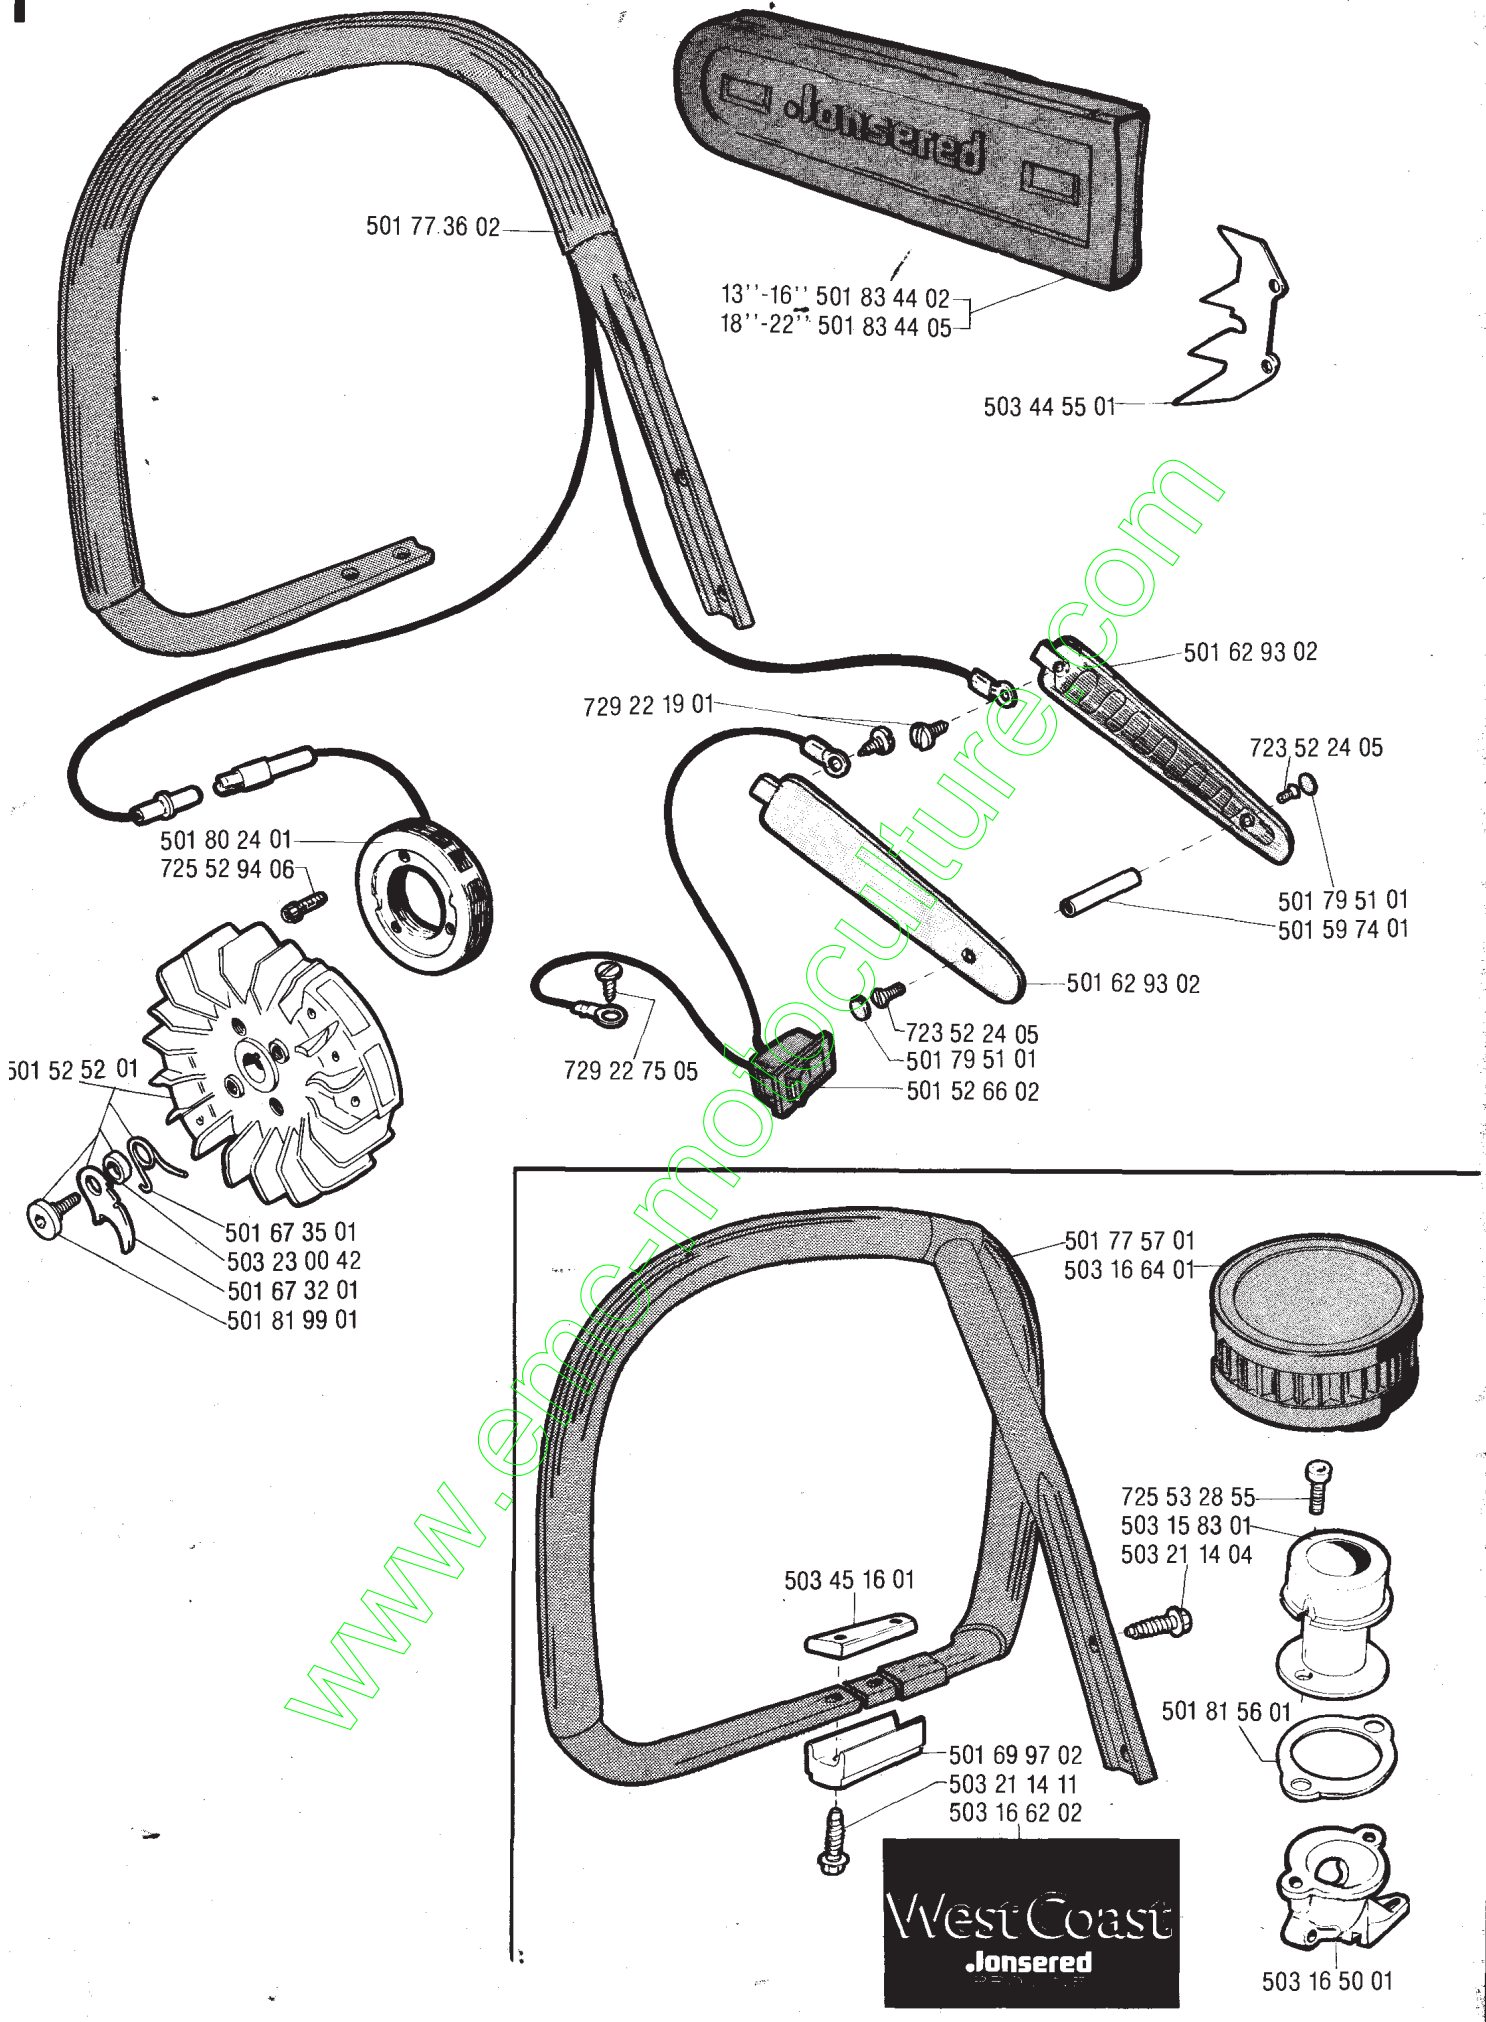

Jonsered

Jonsered Motor AB, S-433 81 Partille, Sweden

504 99 92 03

Införut Munkedal/AB Reprons Offset Lysekil