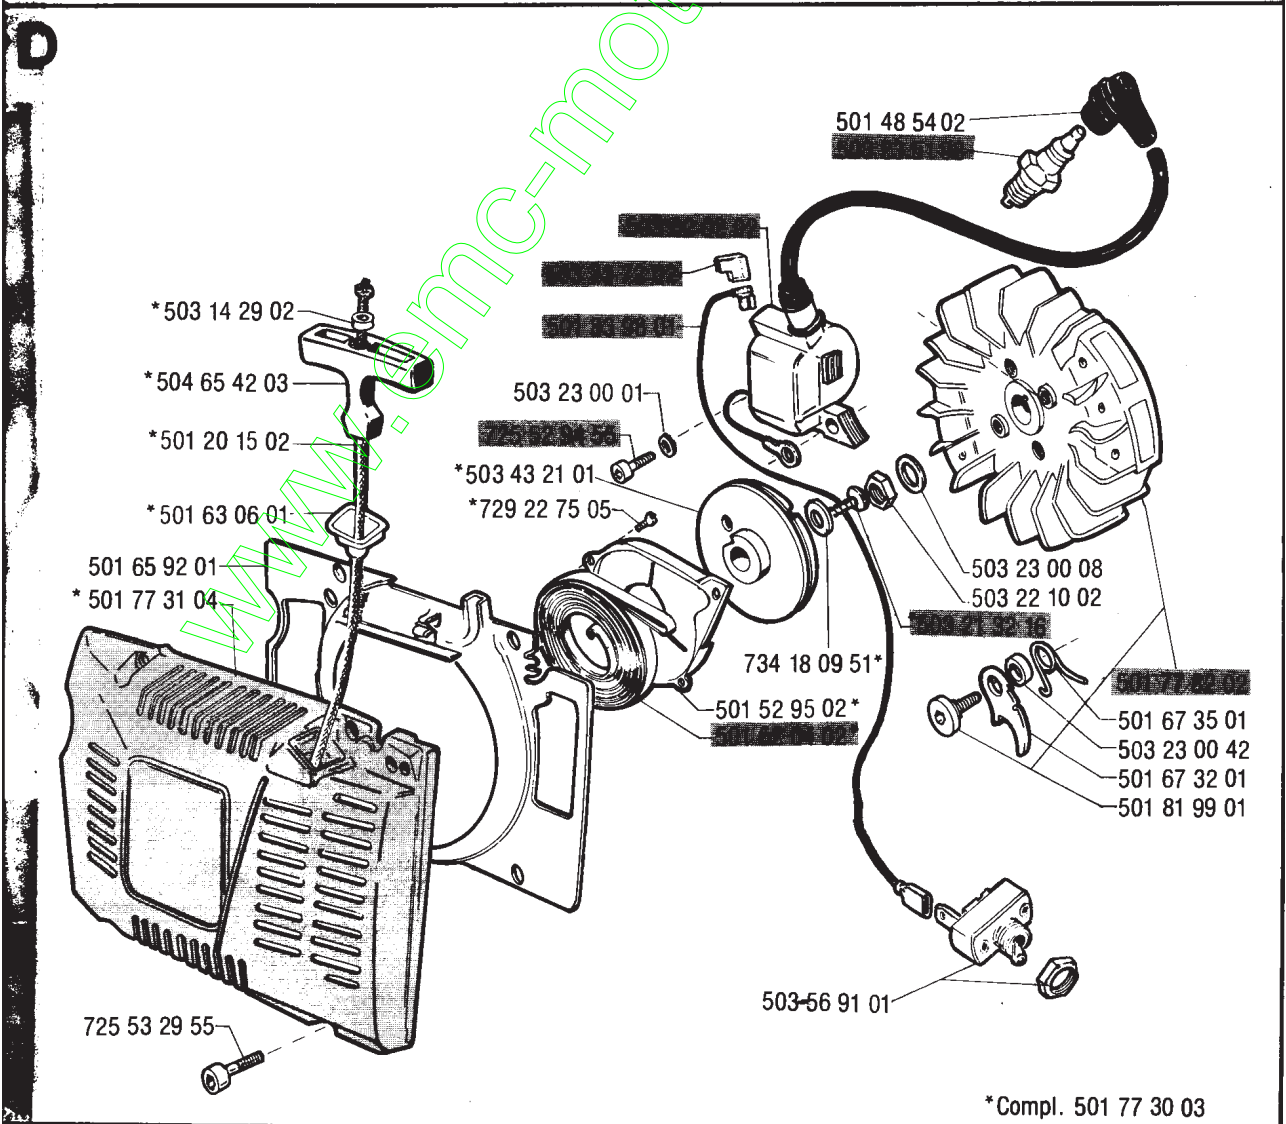

	630II	1991.04.30	01
---	--------------	------------	----

www.emc-motoculture.com

630

RESERVELAR
SPARE PARTS
ERSATZTEILE
PIECES DE RECHANCHE
PIEZAS DE REPUESTO
RICAMBI
PEÇAS SOBRESSELENTE

B**E**

* Compl. 501 51 25 01