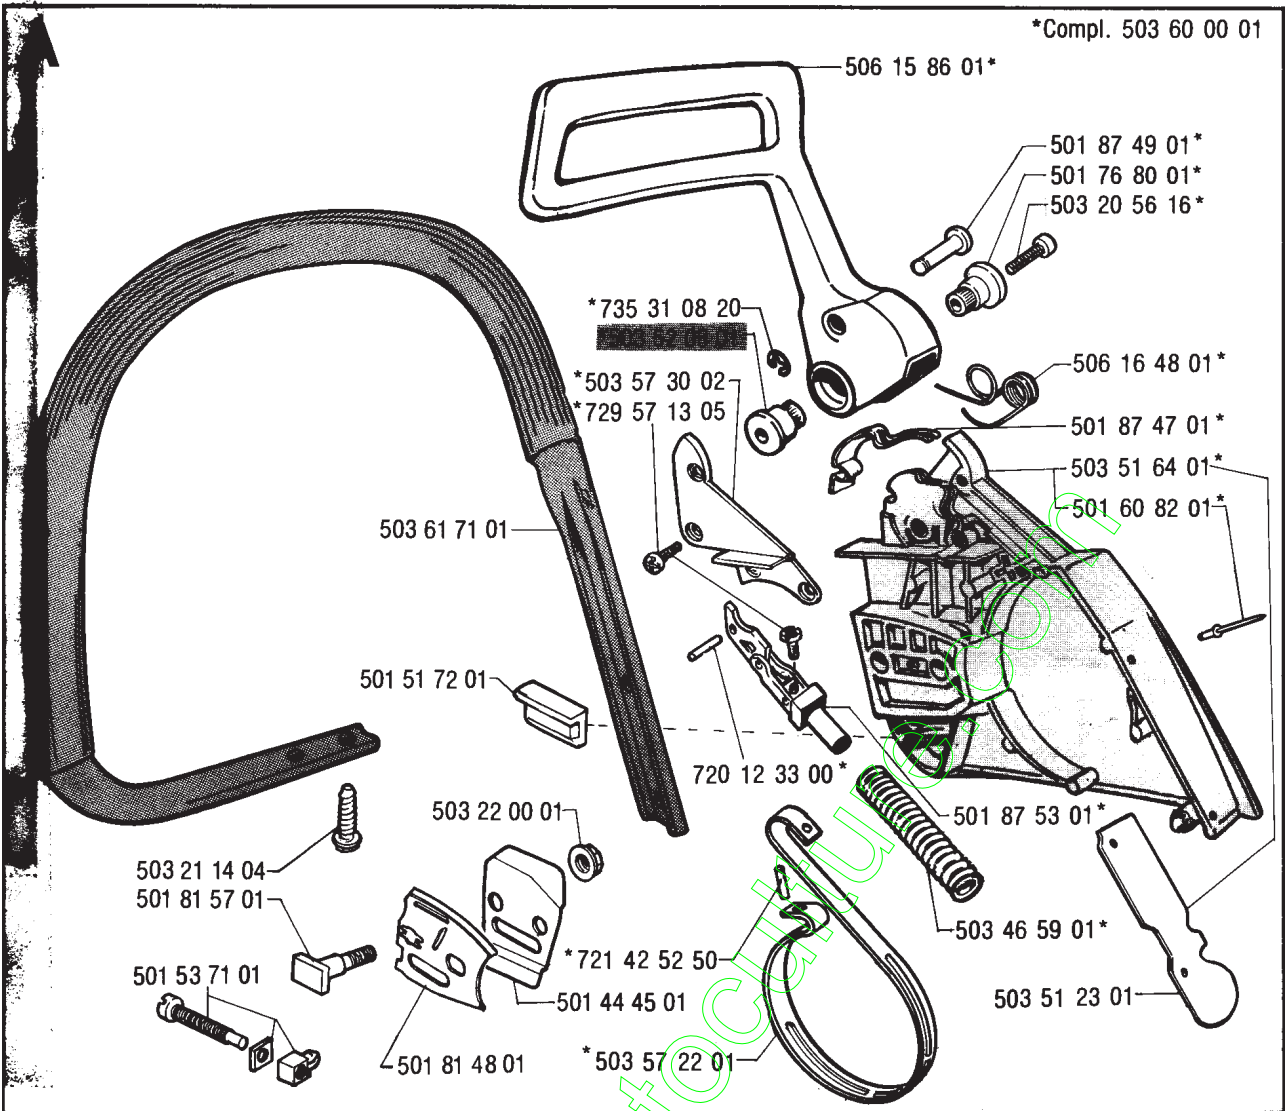

	630II	1991.04.30	01
---	--------------	------------	----

www.emc-motoculture.com

630

RESERVELAR
SPARE PARTS
ERSATZTEILE
PIECES DE RECHANCHE
PIEZAS DE REPUESTO
RICAMBI
PEÇAS SOBRESSELENTE

B**E**

* Compl. 501 51 25 01