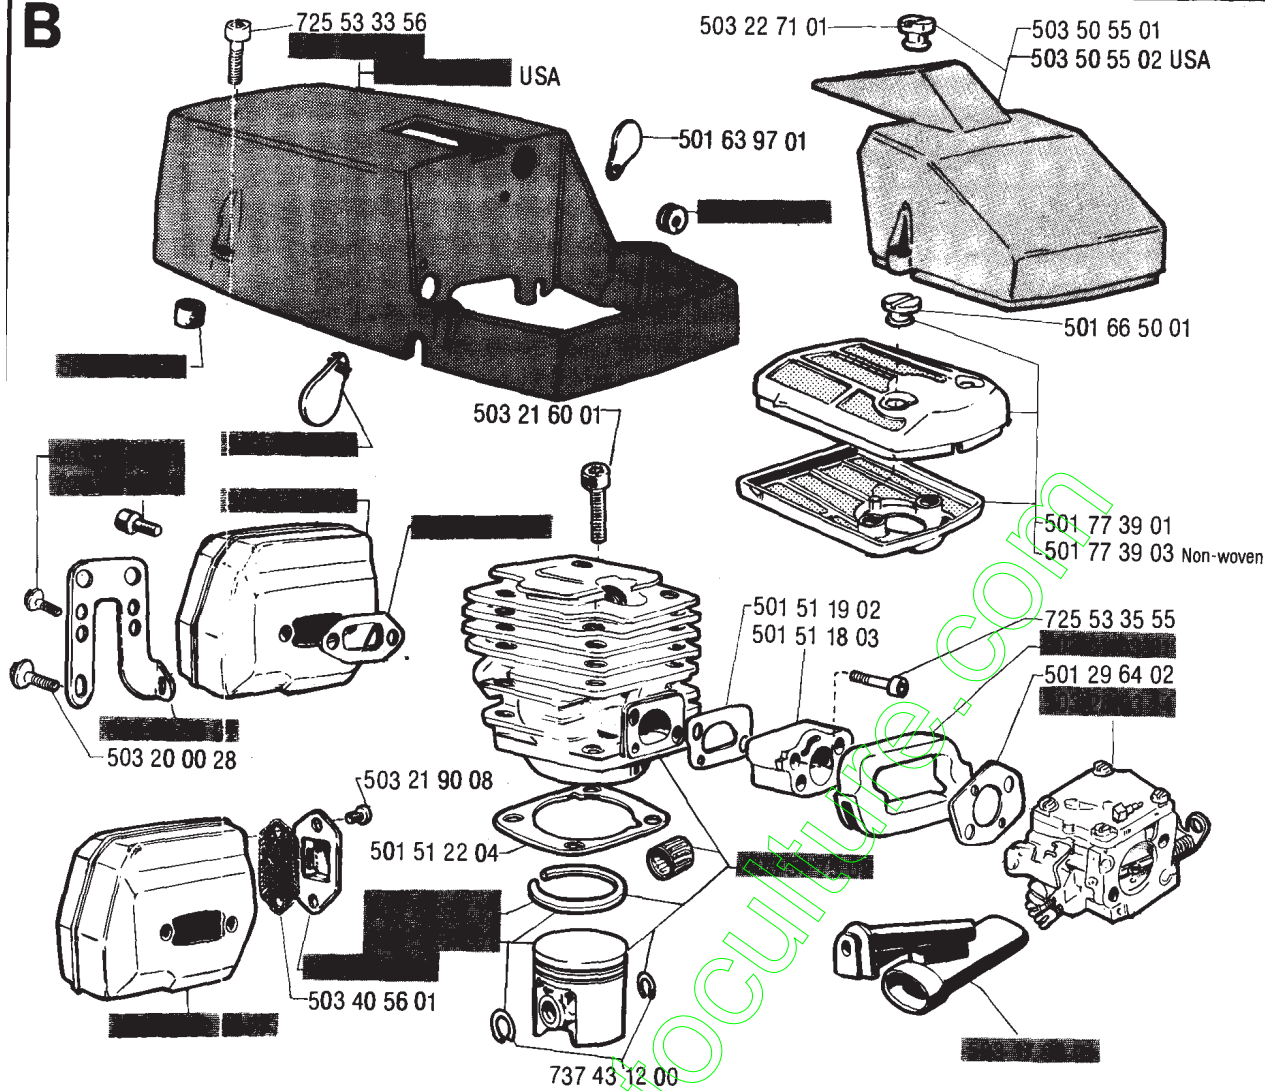

	630II	1991.04.30	01
---	--------------	------------	----

www.emc-motoculture.com

630

RESERVELAR
SPARE PARTS
ERSATZTEILE
PIECES DE RECHANCHE
PIEZAS DE REPUESTO
RICAMBI
PEÇAS SOBRESSELENTE

B**E**

* Compl. 501 51 25 01