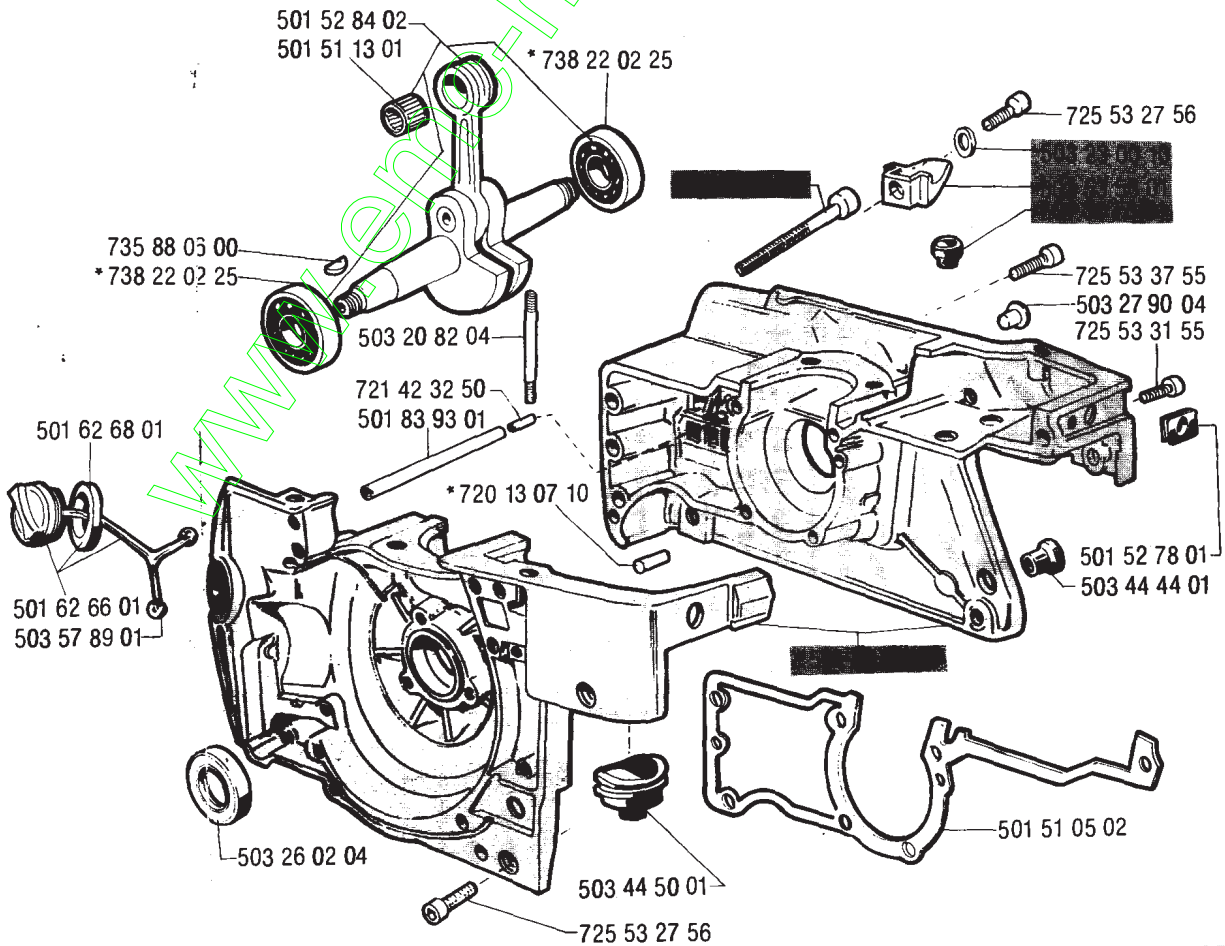

	630II	1991.04.30	01
---	--------------	------------	----

www.emc-motoculture.com

630

RESERVELAR
SPARE PARTS
ERSATZTEILE
PIECES DE RECHANCHE
PIEZAS DE REPUESTO
RICAMBI
PEÇAS SOBRESSELENTE

B**E**

* Compl. 501 51 25 01