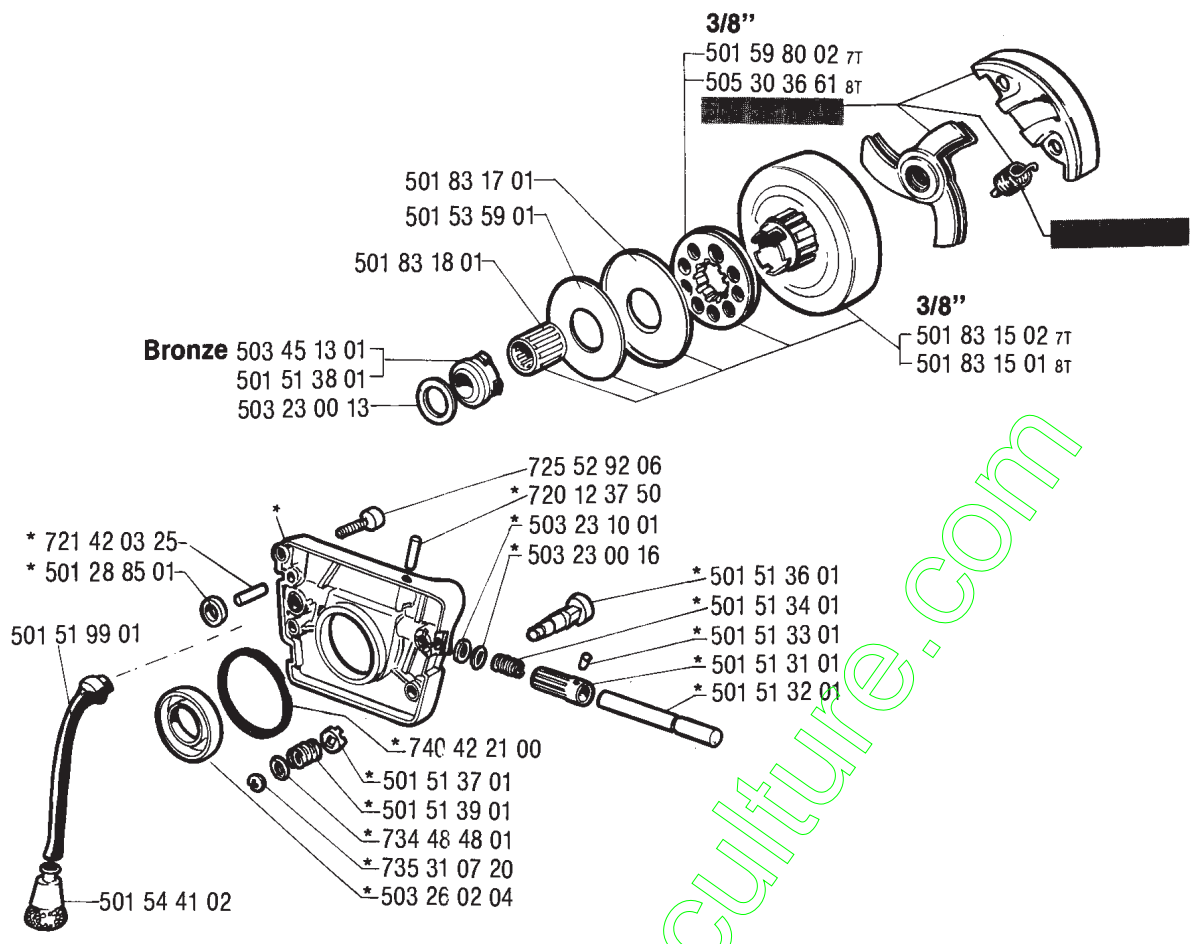

	630II	1991.04.30	01
---	--------------	------------	----

www.emc-motoculture.com

630

RESERVELAR
SPARE PARTS
ERSATZTEILE
PIECES DE RECHANCHE
PIEZAS DE REPUESTO
RICAMBI
PEÇAS SOBRESSELENTE

B**E**

* Compl. 501 51 25 01