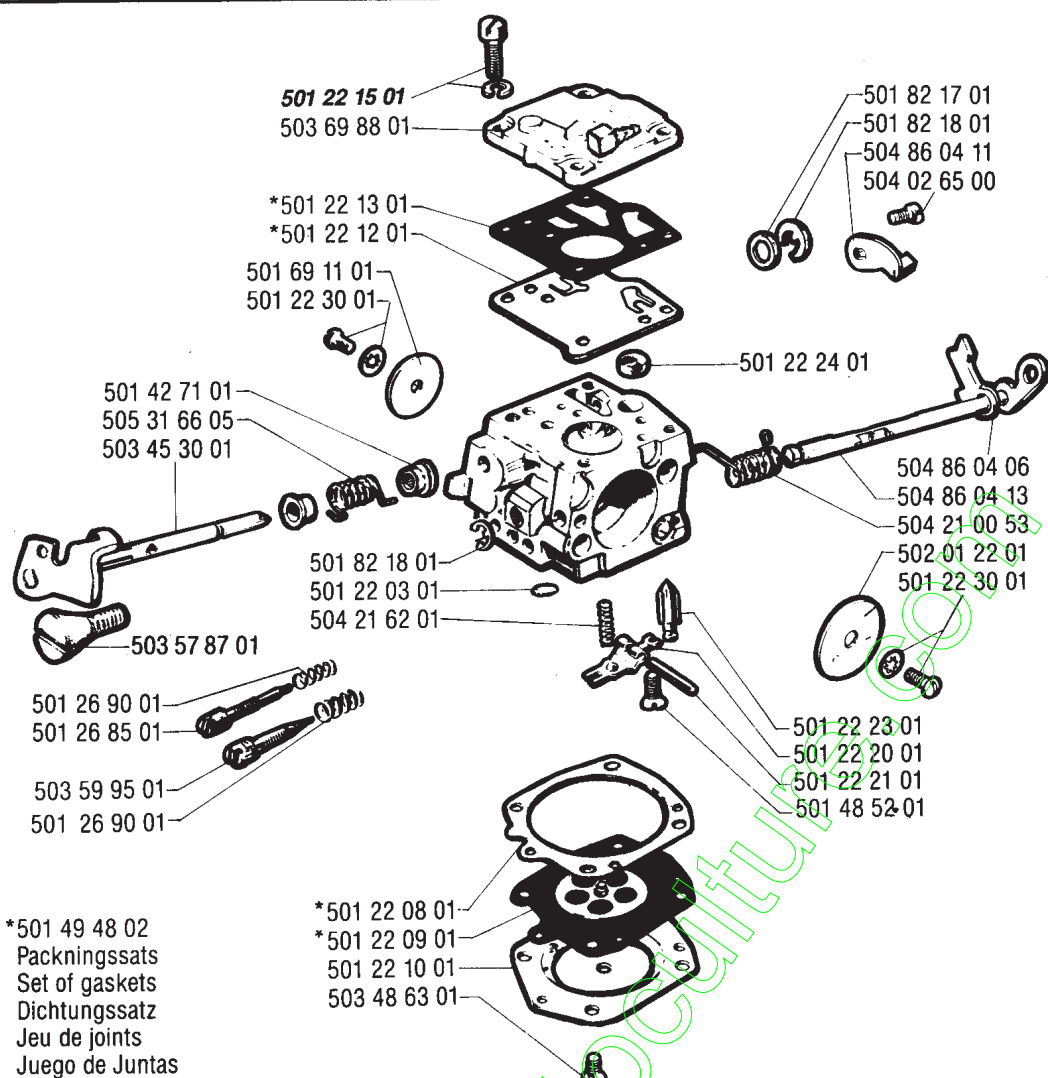

G

HS 230 D

H

503 67 56 01

503 67 57 01

503 50 23 01

STOP

501 53 13 01

503 44 17 01

*503 62 12 01

*501 91 14 01

*503 55 86 01

*503 55 86 02

*501 69 17 01

*compl. 503 55 85 01