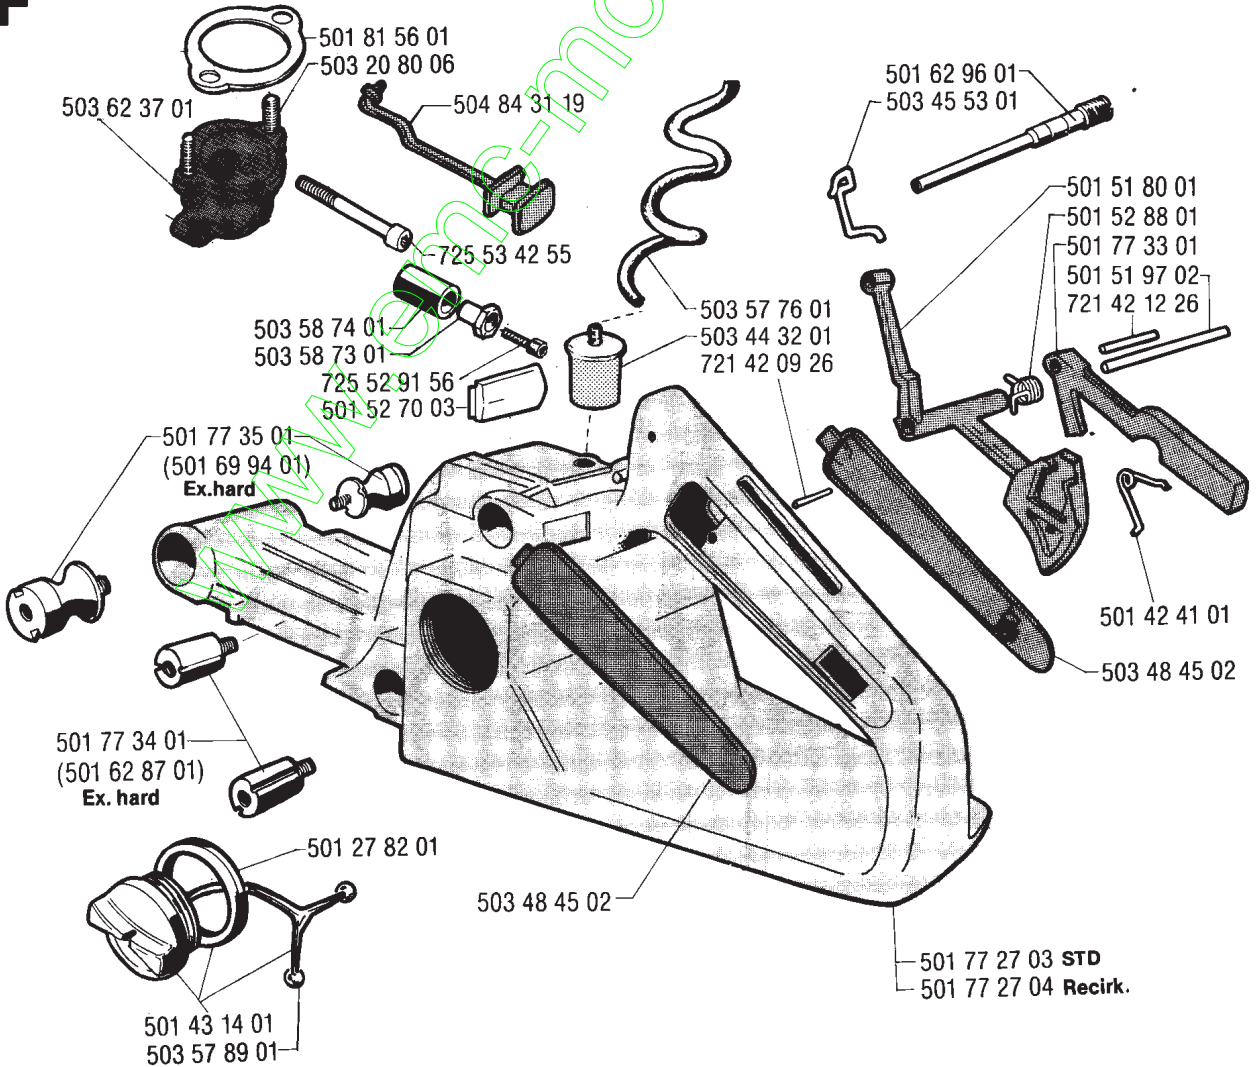

*compl. 501 51 25 01

F