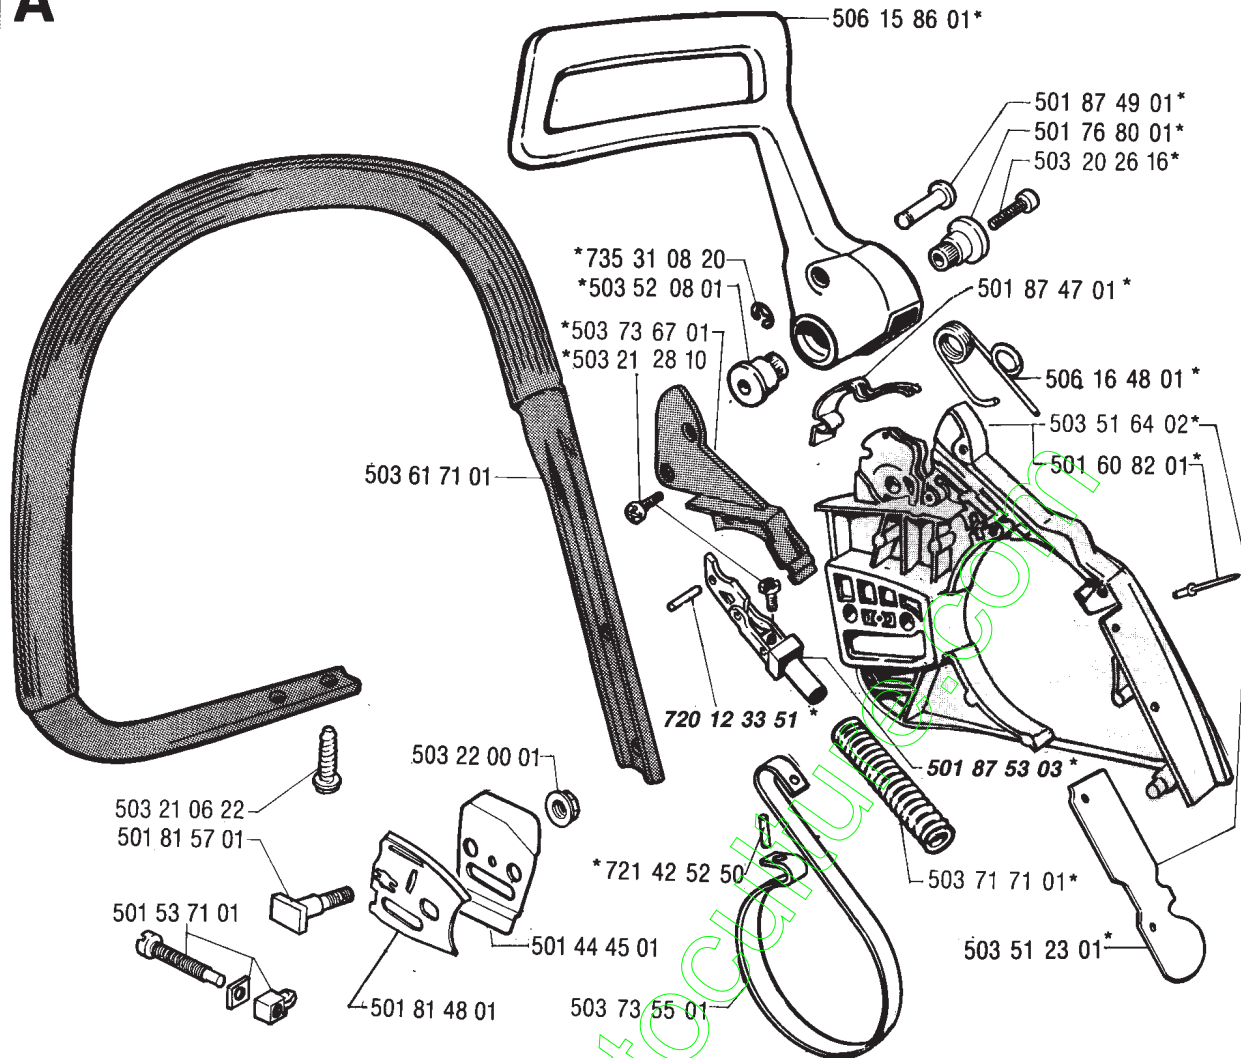

	670	1996.09.04	01
---	-----	------------	----

670 Serial No > 427 0001

www.emc-motoculture.com

670

RESERVELAR
SPARE PARTS
ERSATZTEILE
PIECES DE RECHANGE
PIEZAS DE REPUESTO
RICAMBI
PEÇAS SOBRESSELENTE

A***compl. 503 60 00 02****D*****compl. 501 77 30 05**

503 71 71 01 A
503 72 31 01 E
503 73 39 01 E
503 73 55 01 A
503 73 67 01 A
503 84 50 01 D
504 02 65 00 G
504 21 00 53 G
504 21 62 01 G
504 65 42 03 D
504 84 31 19 F
504 86 04 06 G
504 86 04 11 G
504 86 04 13 G
505 27 75 16 D
505 30 36 61 C
505 31 07 51 B
505 31 66 05 G
506 15 86 01 A
506 16 48 01 A
720 12 33 51 A
720 12 37 50 G
720 13 07 10 E
721 42 03 25 C
721 42 09 26 F
721 42 12 26 F
721 42 52 50 A
724 32 24 05 I
725 52 91 56 F
725 52 93 56 CI
725 53 27 55 E
725 53 31 55 E
725 53 37 55 E
725 53 41 55 E
725 53 42 55 F
725 53 70 55 B
734 48 48 01 C
735 31 07 20 C
735 31 08 20 A
737 43 12 00 B
738 22 02 25 E
740 42 21 00 C