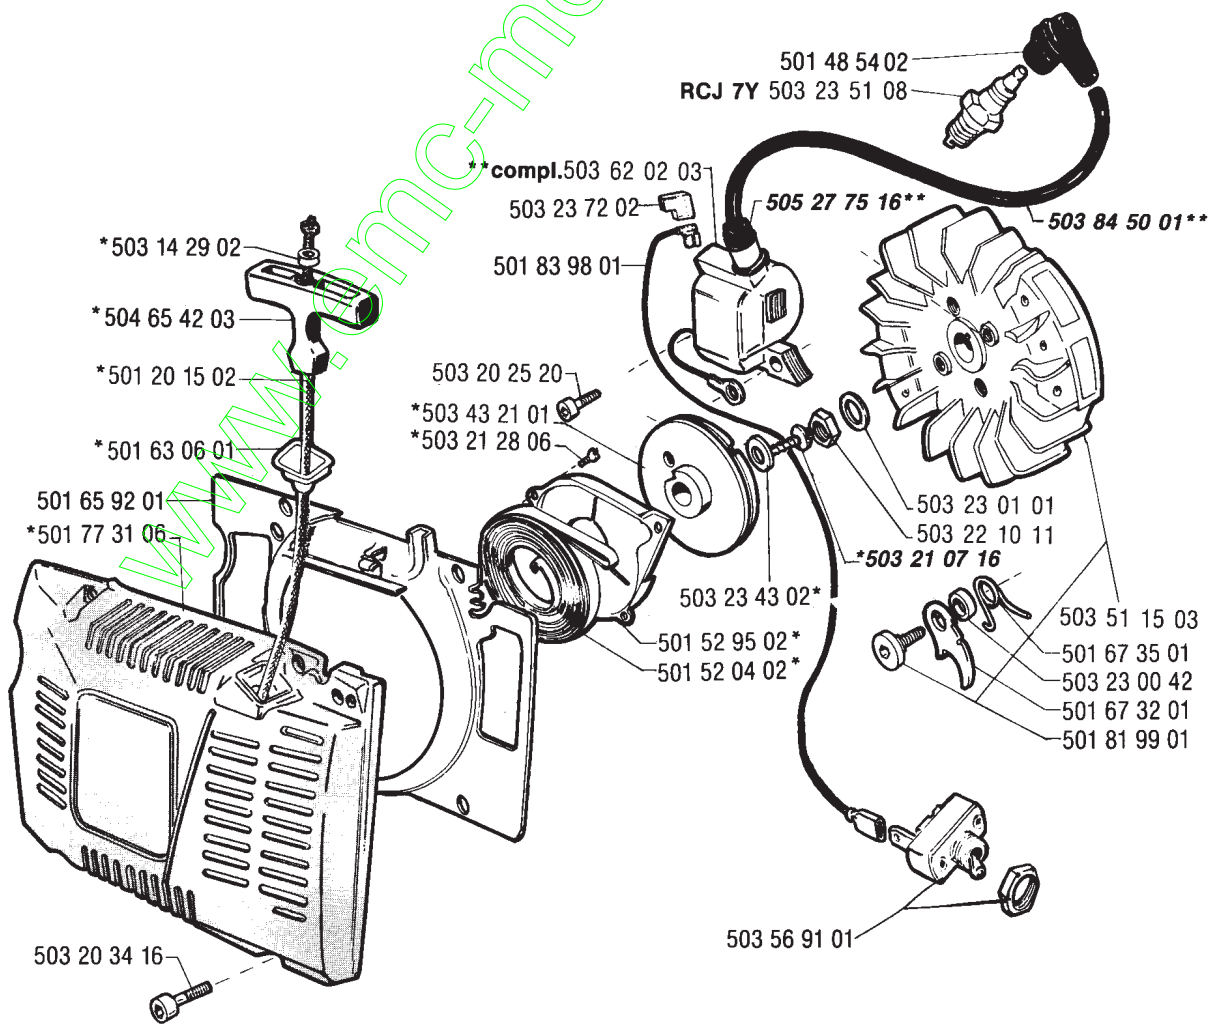

	670	1996.09.04	01
---	-----	------------	----

670 Serial No > 427 0001

www.emc-motoculture.com

670

RESERVELAR
SPARE PARTS
ERSATZTEILE
PIECES DE RECHANGE
PIEZAS DE REPUESTO
RICAMBI
PEÇAS SOBRESSELENTE

A***compl. 503 60 00 02****D*****compl. 501 77 30 05**