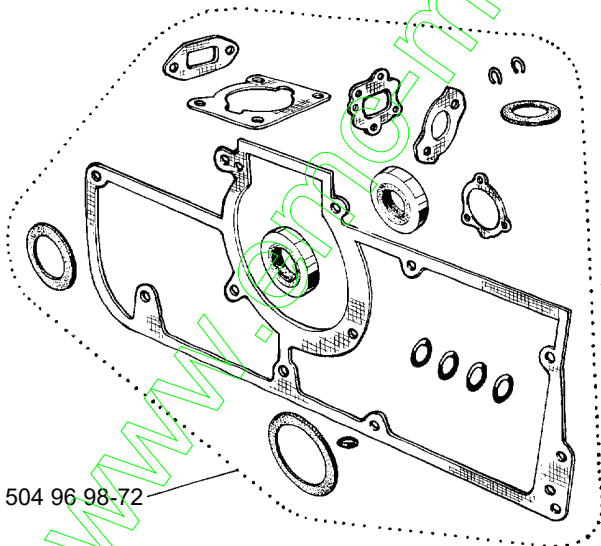

Jonsered

IPL, 70 E, 1983-03, 504 99 22-70

70 E

Spare parts

Ersatzteile

Pièces détachées

Reserve onderdelen

Repuestos

Reservdelar

www.emc-motoculture.com

Jonsereds 70E

1983. 03. 03.

504 88 99-00

504 88 99-35

504 51 04-04

**Hörselskydd skall bäras
vid användning av sågen**

504 88 99-67

504 96 98-72

504 96 98-71

504 12 38-03