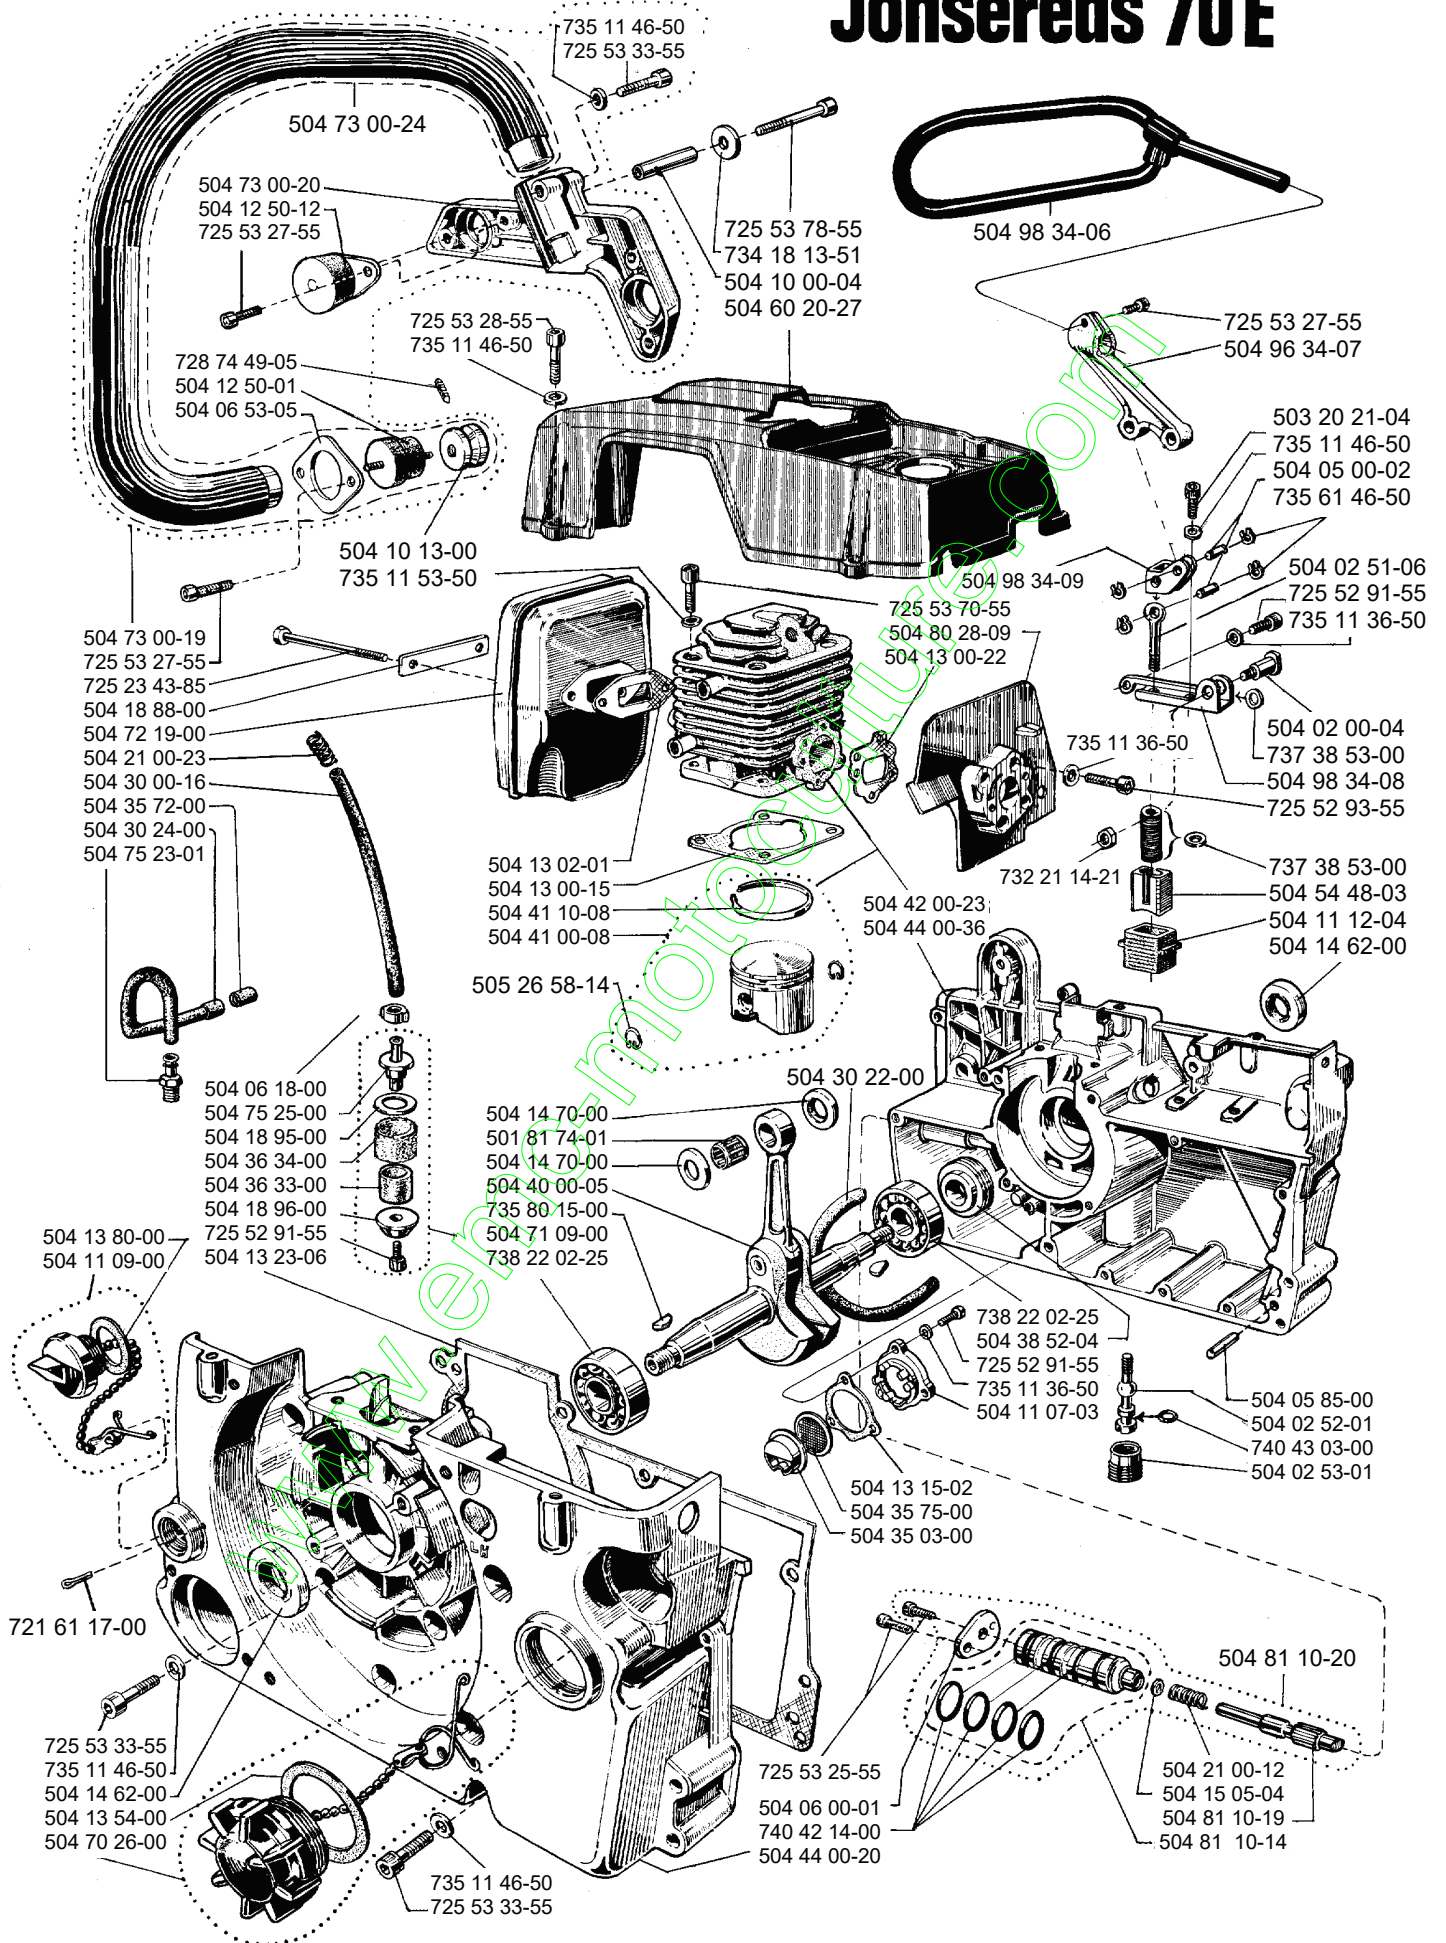

Jonsered

IPL, 70 E, 1983-03, 504 99 22-70

70 E

Spare parts

Ersatzteile

Pièces détachées

Reserve onderdelen

Repuestos

Reservdelar

www.emc-motoculture.com

Jonsereds 70E

1983. 03. 03.

504 88 99-00

504 88 99-35

504 51 04-04

**Hörselskydd skall bäras
vid användning av sågen**

504 88 99-23

WARNING!  **ATTENTION!**
Chain saws can be dangerous!
Les tronçonneuses peuvent être dangereuses!
For safe operation follow all instructions in your operator's safety manual. Extra copies always available from:
Jonsereds Chain Saws
S-433 81 Partille Sweden/Suède

504 88 99-67

504 96 98-72

504 96 98-71

504 12 38-03