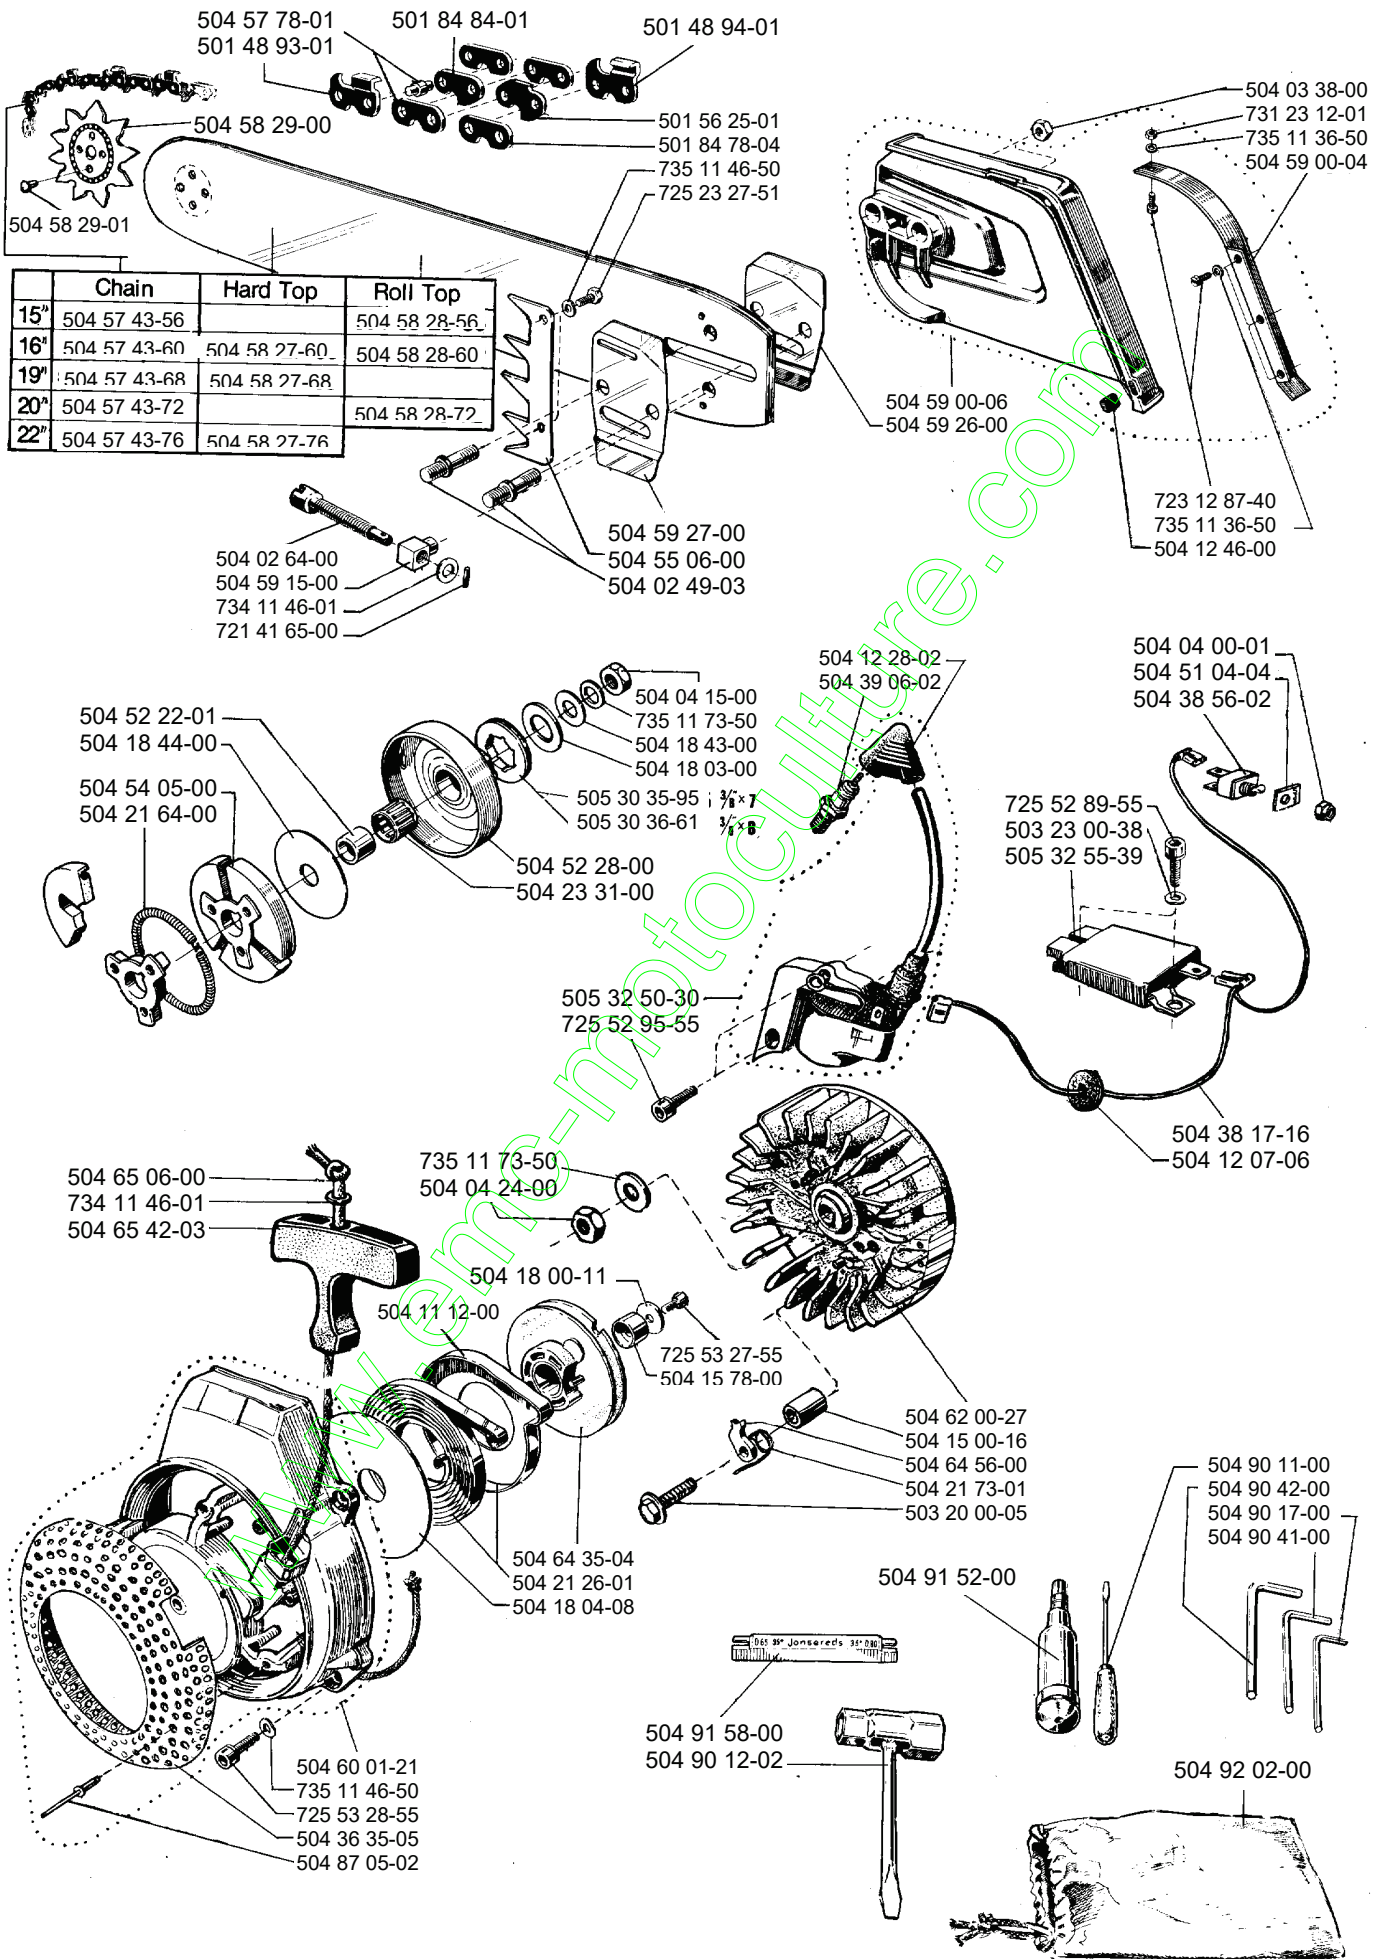

Jonsered

IPL, 70 E, 1983-03, 504 99 22-70

70 E

Spare parts

Ersatzteile

Pièces détachées

Reserve onderdelen

Repuestos

Reservdelar

www.emc-motoculture.com

Jonsereds 70E

1983. 03. 03.

504 88 99-00

504 88 99-35

504 51 04-04

**Hörselskydd skall bäras
vid användning av sågen**

504 88 99-23

WARNING!  **ATTENTION!**
Chain saws can be dangerous!
Les tronçonneuses peuvent être dangereuses!
For safe operation follow all instructions in your operator's safety manual. Extra copies always available from:
Jonsereds Chain Saws
S-433 81 Partille Sweden/Suède

504 88 99-67

504 96 98-72

504 96 98-71

504 12 38-03