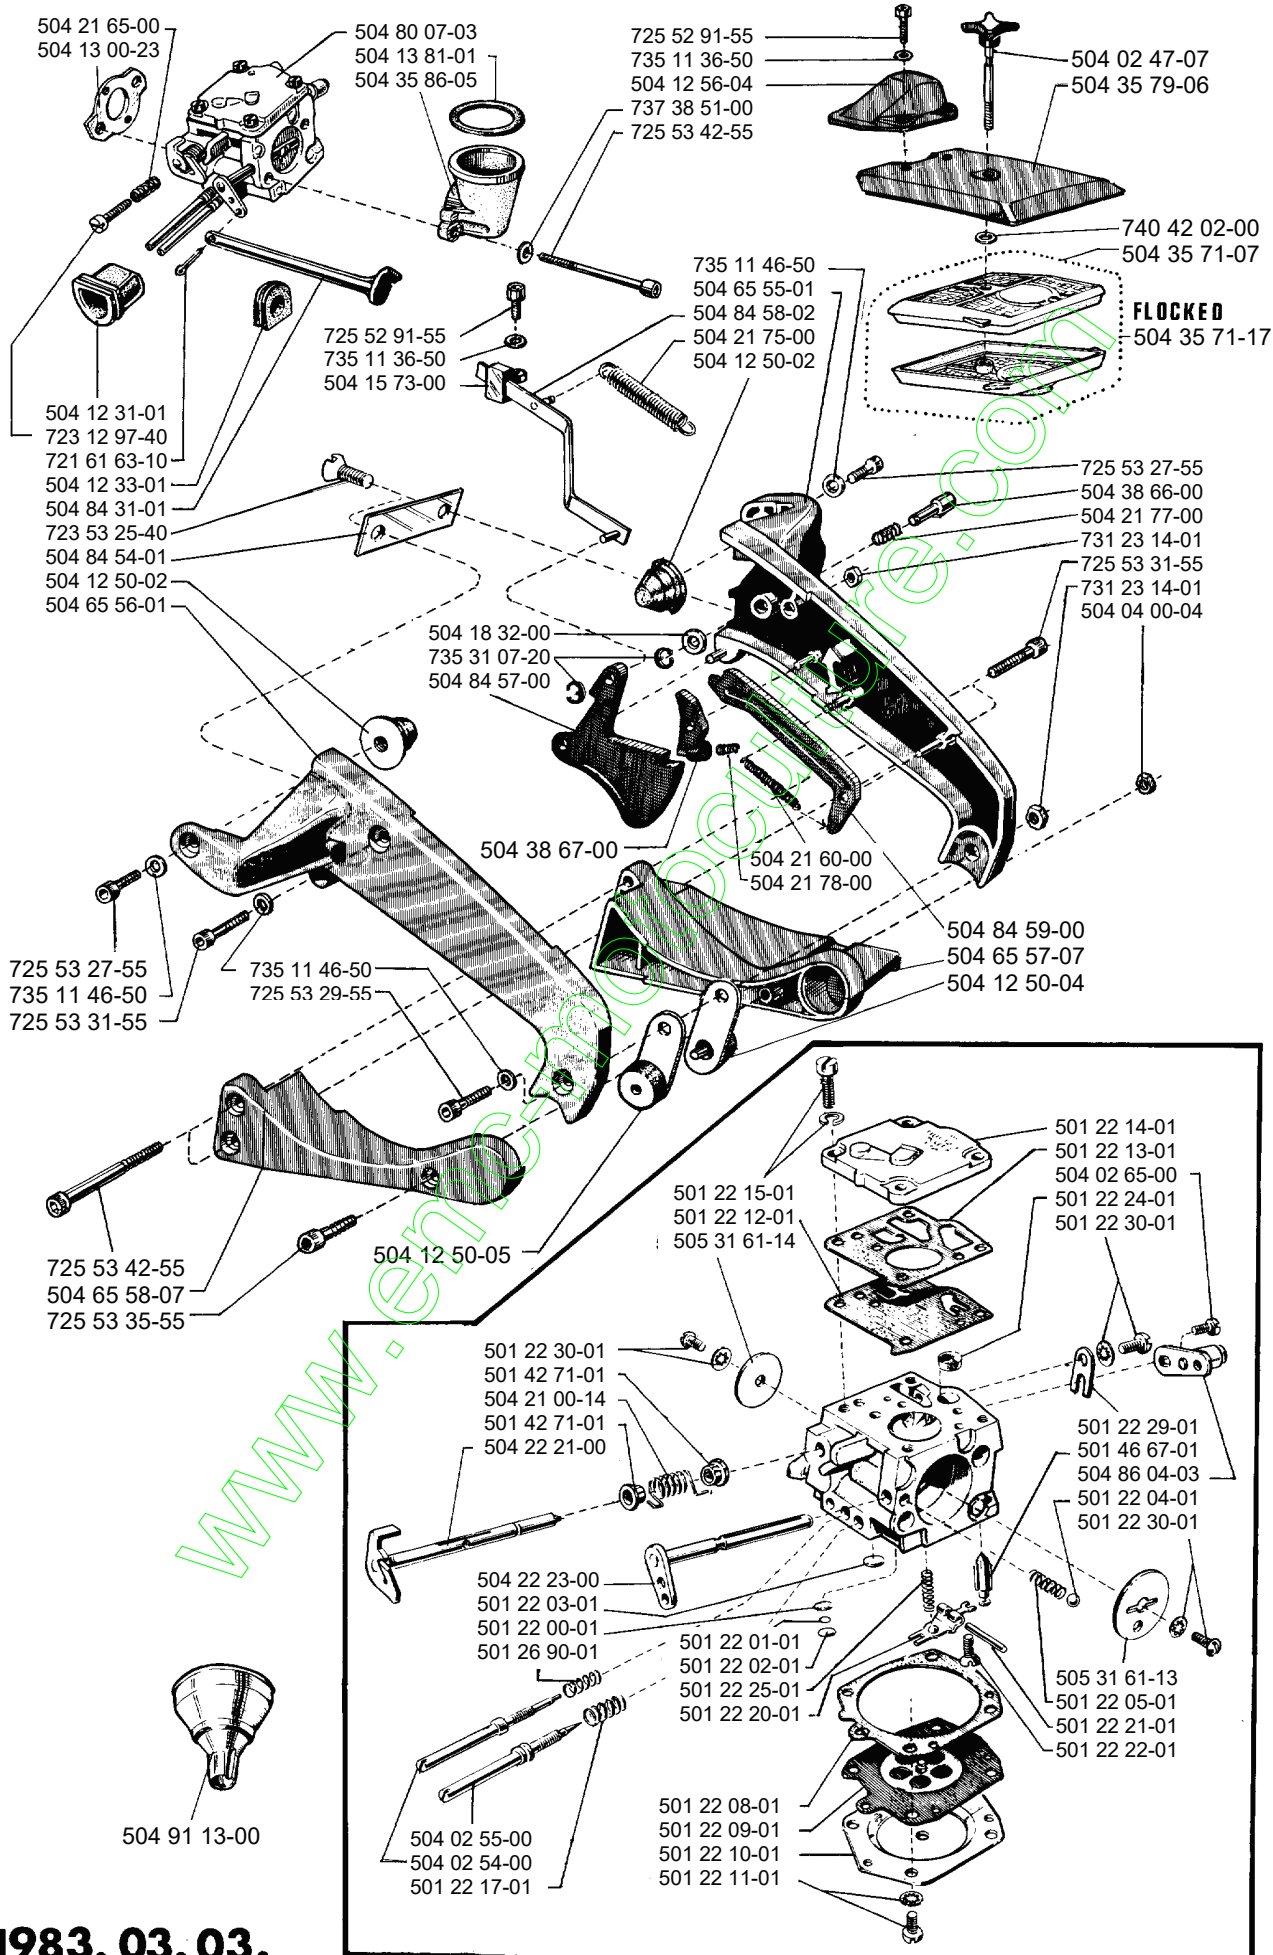

Jonsered

IPL, 70 E, 1983-03, 504 99 22-70

70 E

Spare parts

Ersatzteile

Pièces détachées

Reserve onderdelen

Repuestos

Reservdelar

www.emc-motoculture.com

Jonsereds 70E

1983. 03. 03.

504 88 99-00

504 88 99-35

504 51 04-04

**Hörselskydd skall bäras
vid användning av sågen**

504 88 99-23

WARNING!  **ATTENTION!**
Chain saws can be dangerous!
Les tronçonneuses peuvent être dangereuses!
For safe operation follow all instructions in your operator's safety manual. Extra copies always available from:
Jonsereds Chain Saws
S-433 81 Partille Sweden/Suède

504 88 99-67

504 96 98-72

504 96 98-71

504 12 38-03