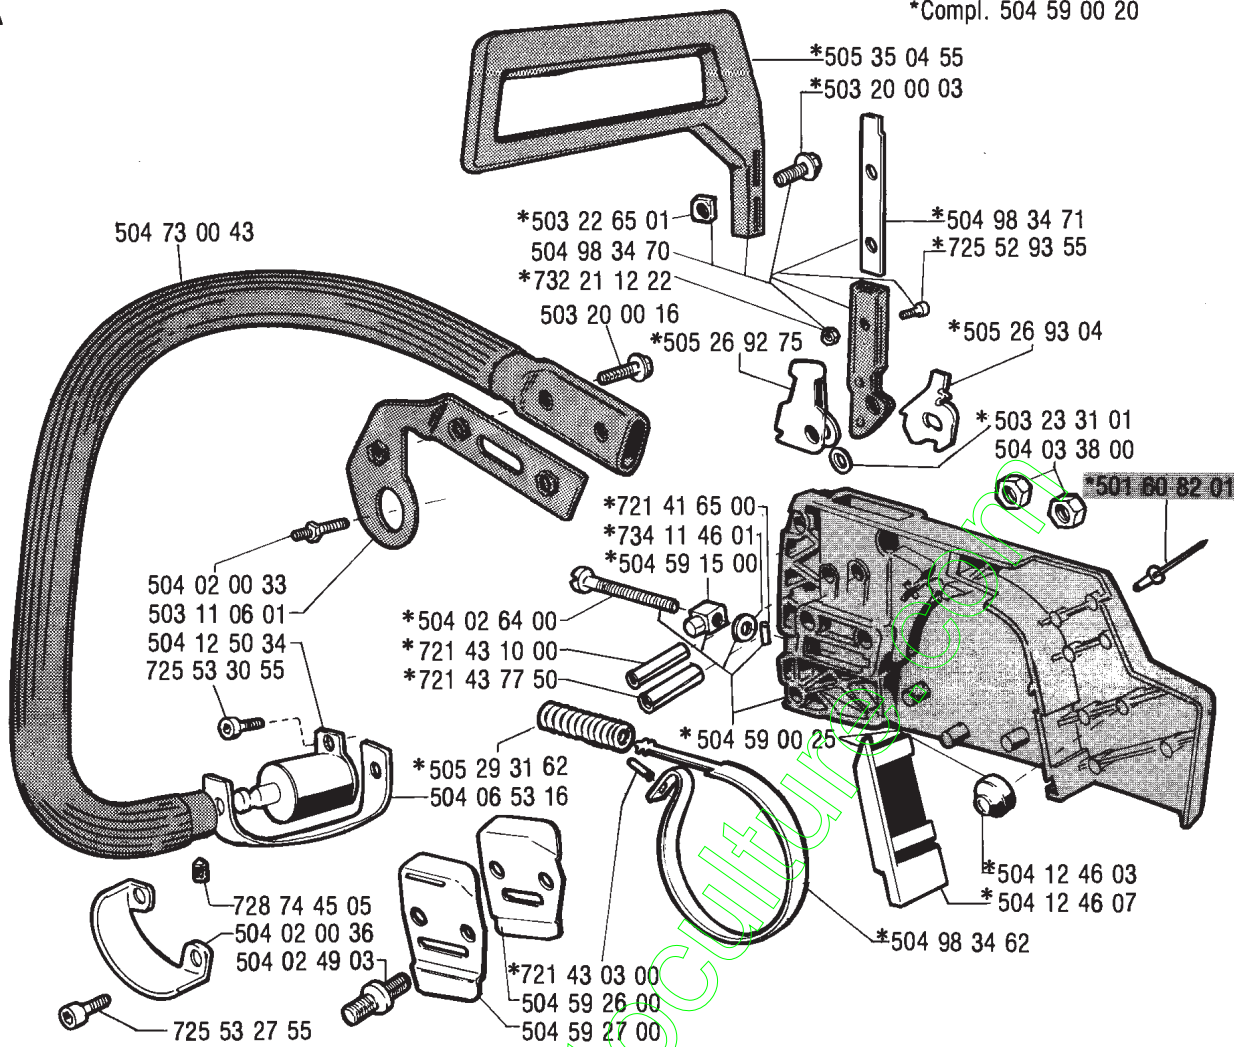

	830	1987.08.15	01
---	------------	------------	----

www.emc-motoculture.com

830

RESERVELAR
SPARE PARTS
ERSATZTEILE
PIECES DE RECHANCHE

A

*Compl. 504 59 00 20

**D**

B**E**

*Compl. 503 17 15 01

Jonsered 830

- 503 45 44 01
- 501 81 50 01
- 501 77 48 01
- ~~503 44 17 01~~

CAUTION! ATTENTION!
 For safe operation follow all safety precautions and instructions in operator's manual.
 Pour la sécurité d'opération, observez tous les règlements et les instructions dans le manuel de l'utilisateur.
 Chainsaws can be dangerous!
 Les tronçonneuses peuvent être dangereuses!