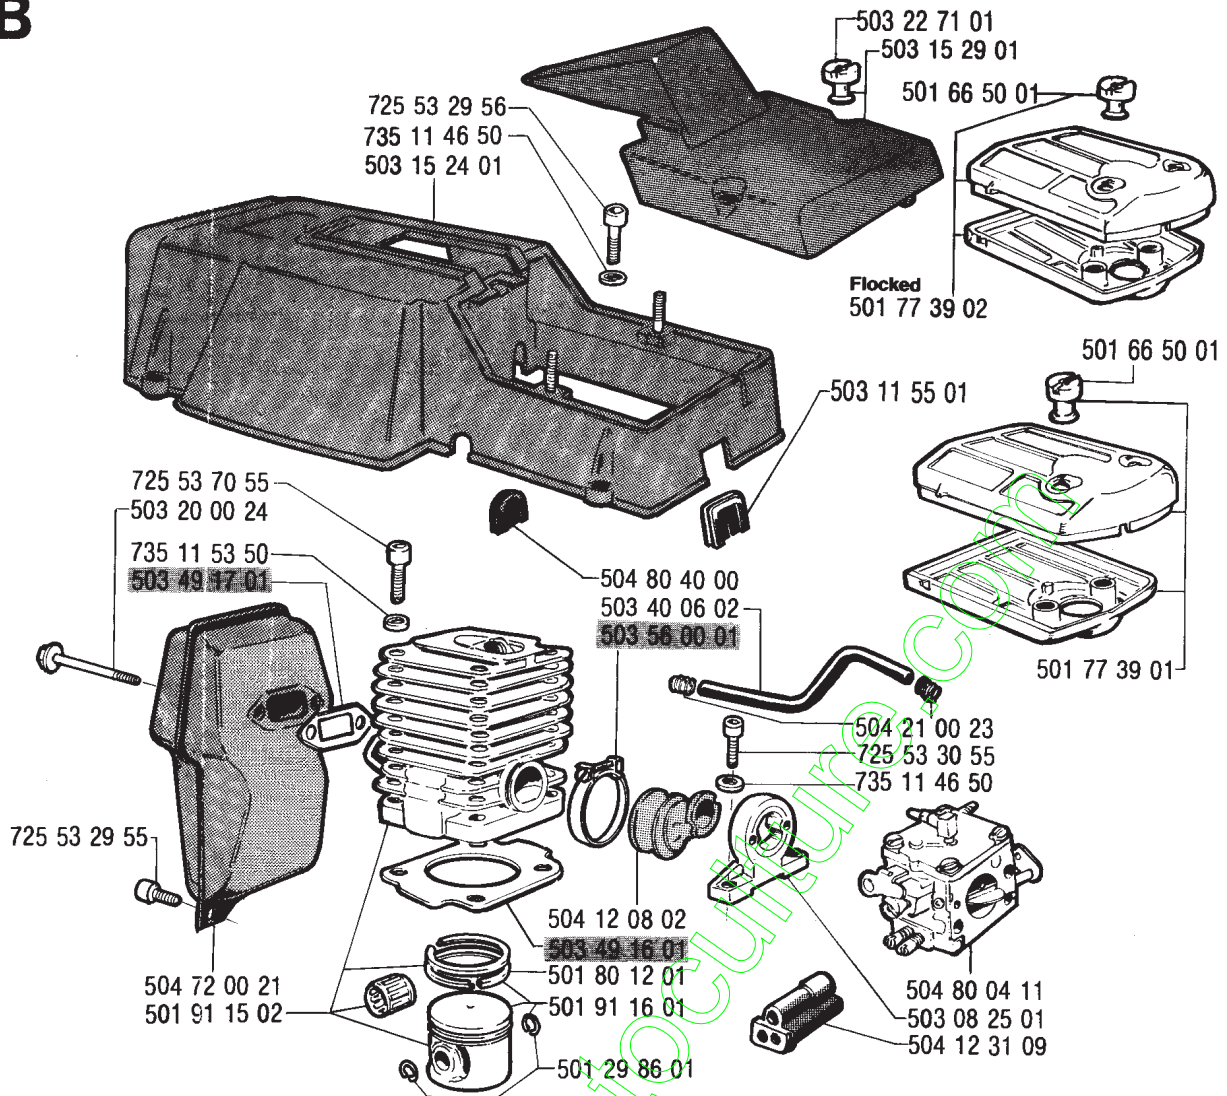

	830	1987.08.15	01
---	------------	------------	----

www.emc-motoculture.com

830

RESERVELAR
SPARE PARTS
ERSATZTEILE
PIECES DE RECHANCHE

A

*Compl. 504 59 00 20

**D**

B**E**

*Compl. 503 17 15 01

Jonsered 830

- 503 45 44 01
- 501 81 50 01
- 501 77 48 01
- ~~503 44 17 01~~

CAUTION! ATTENTION!
 For safe operation follow all safety precautions and instructions in operator's manual.
 Pour la sécurité d'opération, observez tous les règlements et les instructions dans le manuel de l'utilisateur.
 Chainsaws can be dangerous!
 Les tronçonneuses peuvent être dangereuses!