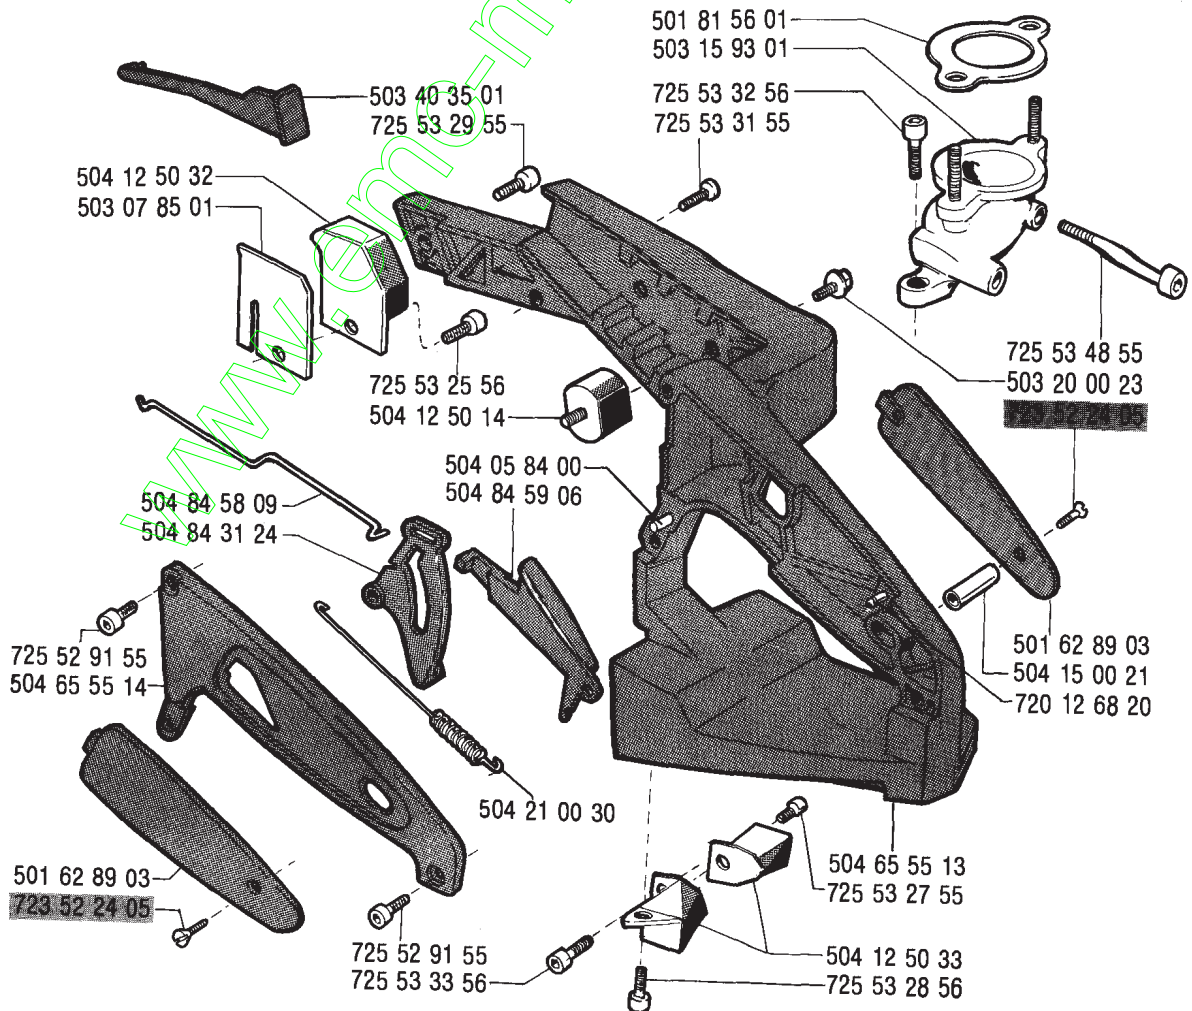

	830	1987.08.15	01
---	------------	------------	----

www.emc-motoculture.com

830

RESERVELAR
SPARE PARTS
ERSATZTEILE
PIECES DE RECHANCHE

A

*Compl. 504 59 00 20

**D**

B**E**

*Compl. 503 17 15 01

Jonsered 830

- 503 45 44 01
- 501 81 50 01
- 501 77 48 01
- ~~503 44 17 01~~

CAUTION! ATTENTION!
 For safe operation follow all safety precautions and instructions in operator's manual.
 Pour la sécurité d'opération, observez tous les règlements et les instructions dans le manuel de l'utilisateur.
 Chainsaws can be dangerous!
 Les tronçonneuses peuvent être dangereuses!