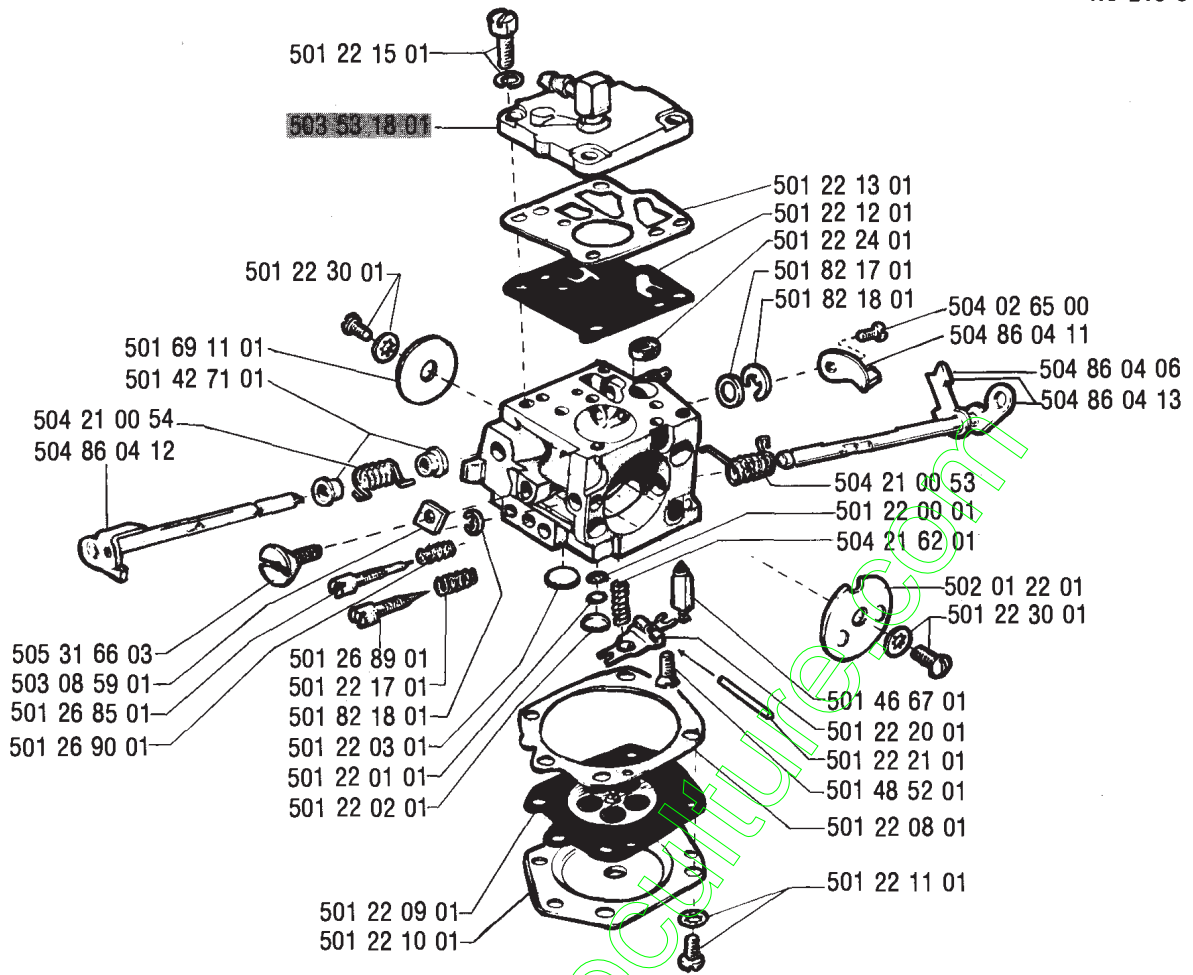

	830	1987.08.15	01
---	------------	------------	----

www.emc-motoculture.com

830

RESERVELAR
SPARE PARTS
ERSATZTEILE
PIECES DE RECHANCHE

A

*Compl. 504 59 00 20

**D**

B**E**

*Compl. 503 17 15 01

Jonsered 830

- 503 45 44 01
- 501 81 50 01
- 501 77 48 01
- ~~503 44 17 01~~

CAUTION! ATTENTION!
 For safe operation follow all safety precautions and instructions in operator's manual.
 Pour la sécurité d'opération, observez tous les règlements et les instructions dans le manuel de l'utilisateur.
 Chainsaws can be dangerous!
 Les tronçonneuses peuvent être dangereuses!