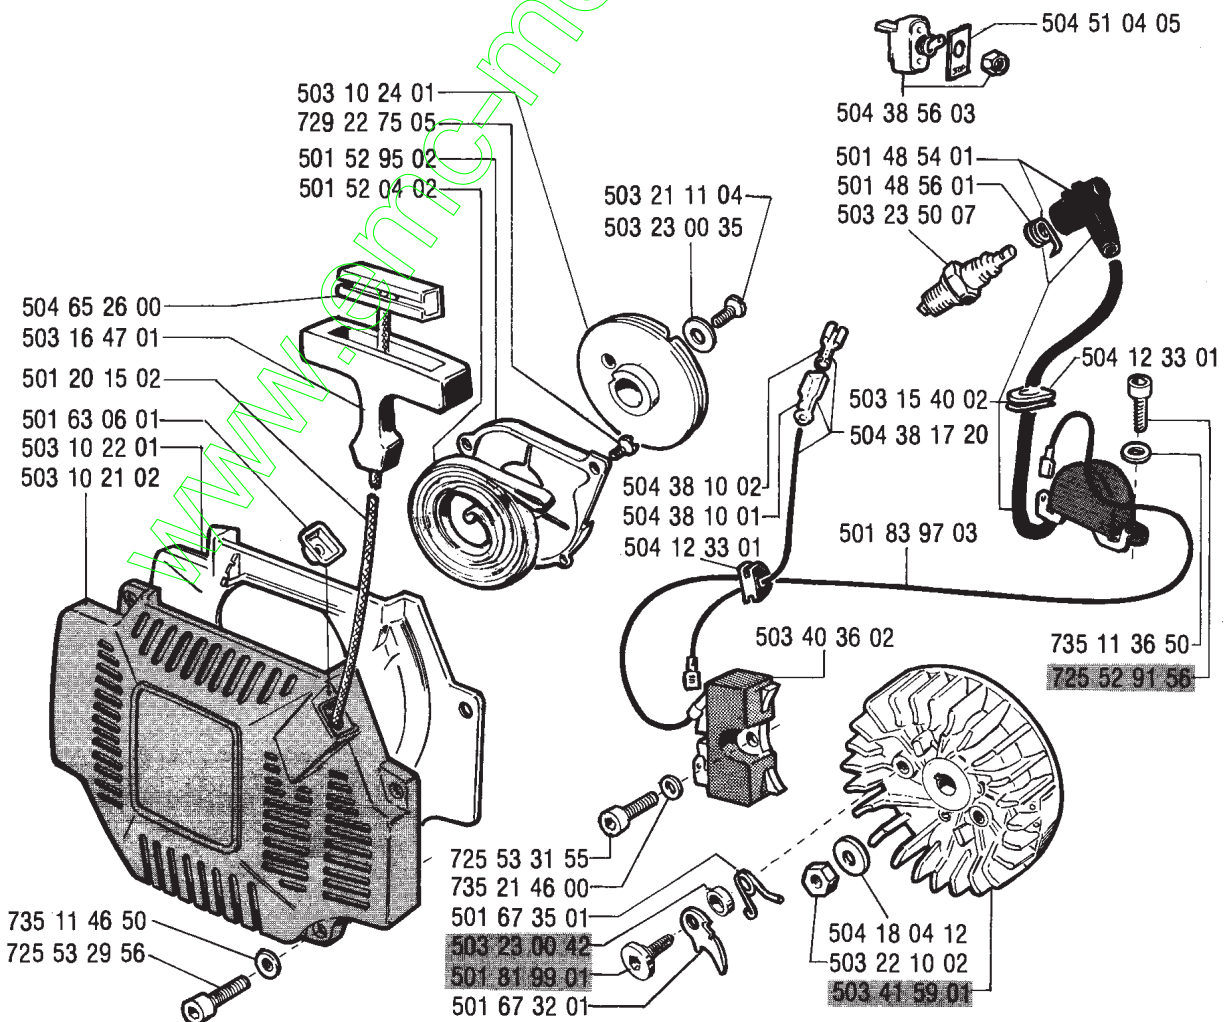

	830	1987.08.15	01
---	------------	------------	----

www.emc-motoculture.com

830

RESERVELAR
SPARE PARTS
ERSATZTEILE
PIECES DE RECHANCHE

A

*Compl. 504 59 00 20

**D**

B**E**

*Compl. 503 17 15 01

Jonsered 830

- 503 45 44 01
- 501 81 50 01
- 501 77 48 01
- ~~503 44 17 01~~

CAUTION! ATTENTION!
 For safe operation follow all safety precautions and instructions in operator's manual.
 Pour la sécurité d'opération, observez tous les règlements et les instructions dans le manuel de l'utilisateur.
 Chainsaws can be dangerous!
 Les tronçonneuses peuvent être dangereuses!