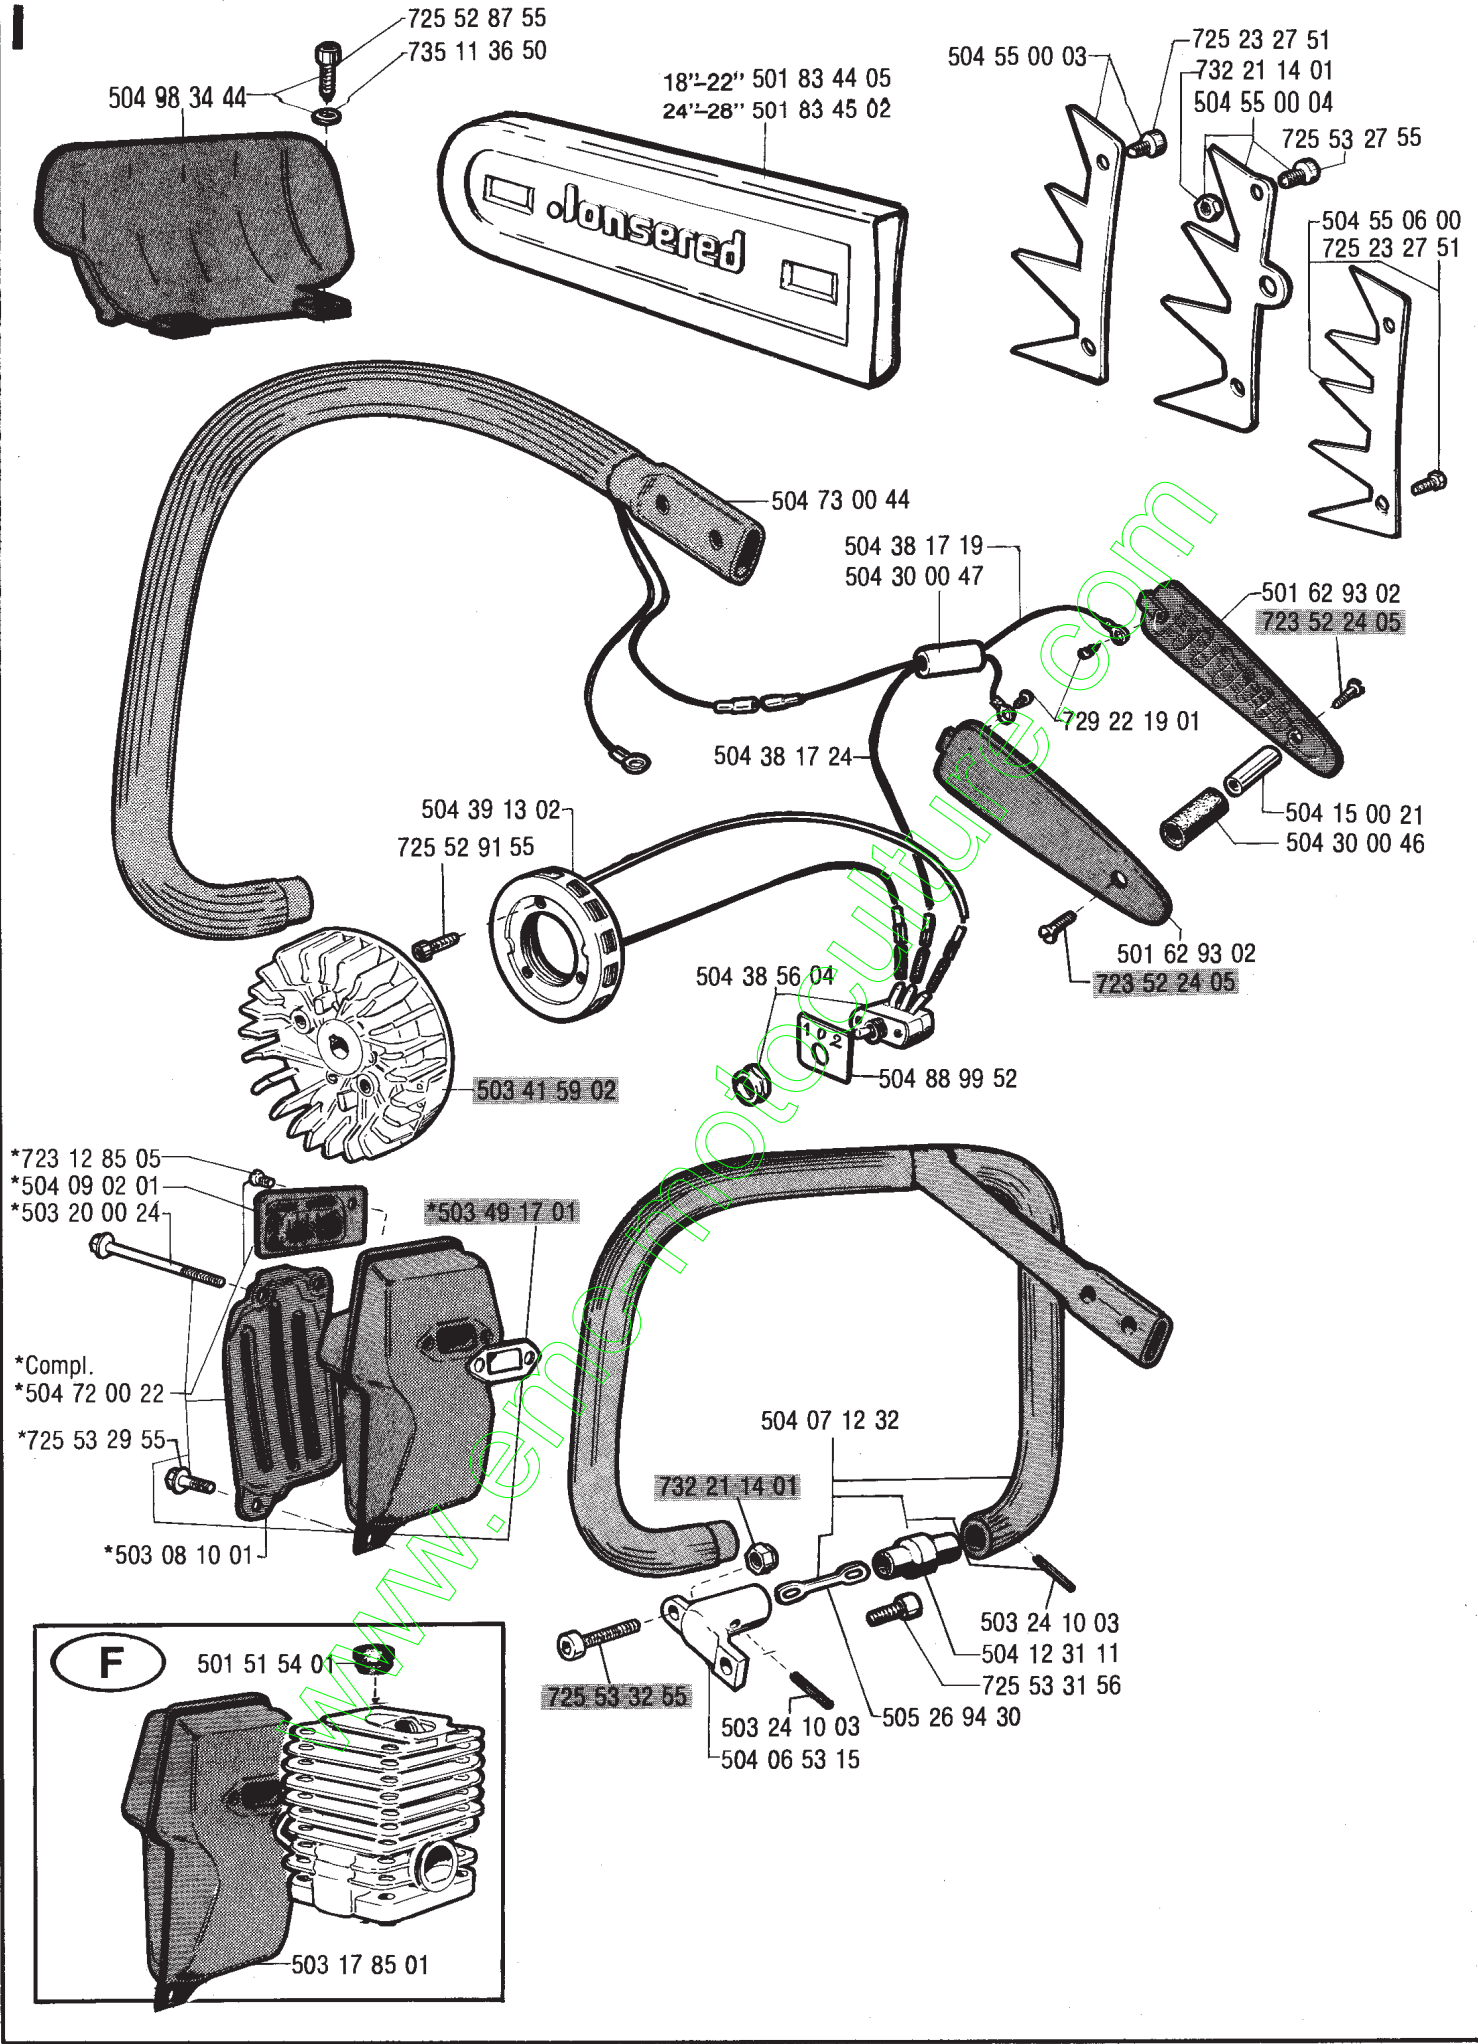

Jonsered

Jonsered Motor AB, S-433 81 Partille, Sweden

108 07 02 80

Inforit Munkedal/AB Reprona Offset Lysekil