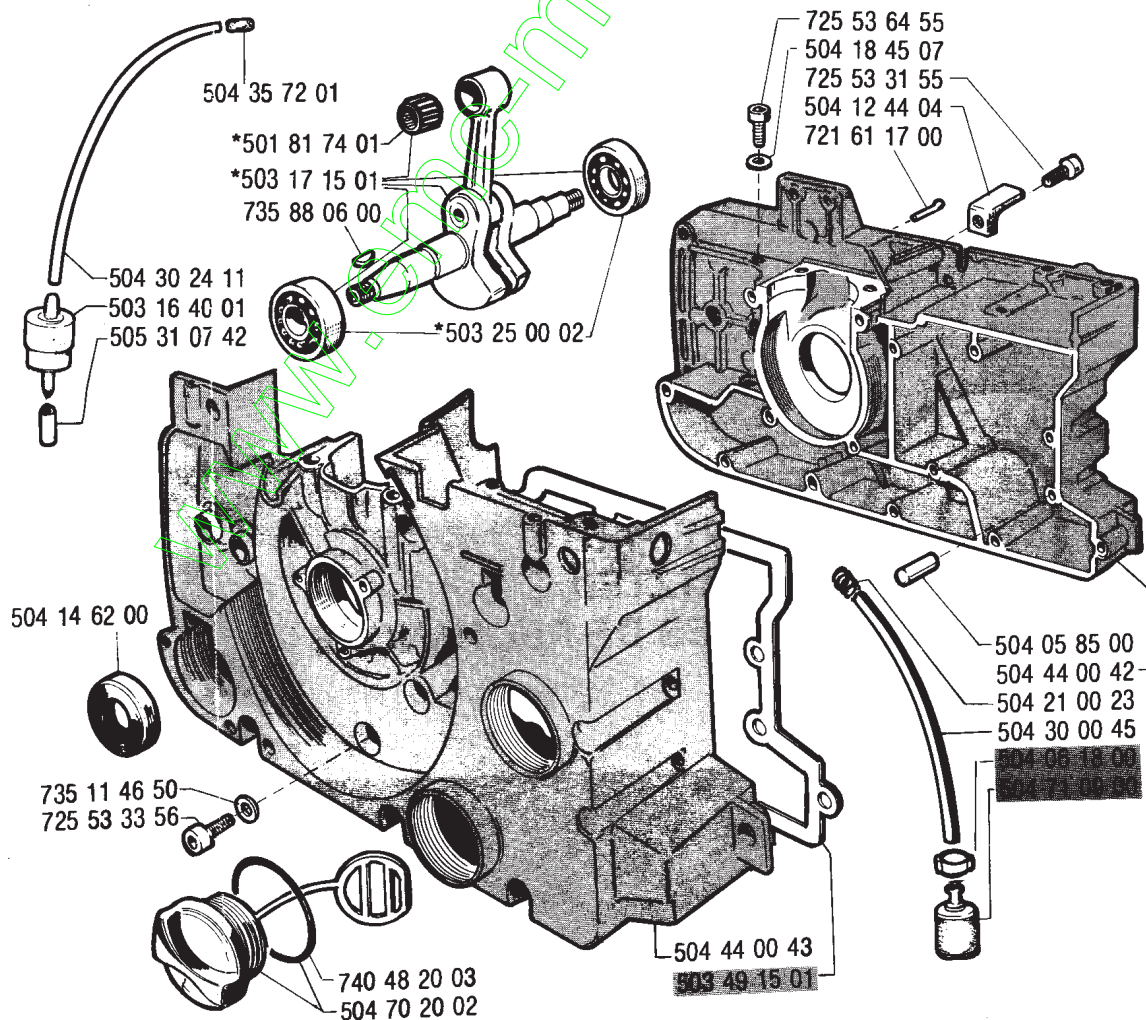

	830	1987.08.15	01
---	------------	------------	----

www.emc-motoculture.com

830

RESERVELAR
SPARE PARTS
ERSATZTEILE
PIECES DE RECHANCHE

A

*Compl. 504 59 00 20

**D**

B**E**

*Compl. 503 17 15 01

Jonsered 830

- 503 45 44 01
- 501 81 50 01
- 501 77 48 01
- ~~503 44 17 01~~

CAUTION! ATTENTION!
 For safe operation follow all safety precautions and instructions in operator's manual.
 Pour la sécurité d'opération, observez tous les règlements et les instructions dans le manuel de l'utilisateur.
 Chainsaws can be dangerous!
 Les tronçonneuses peuvent être dangereuses!