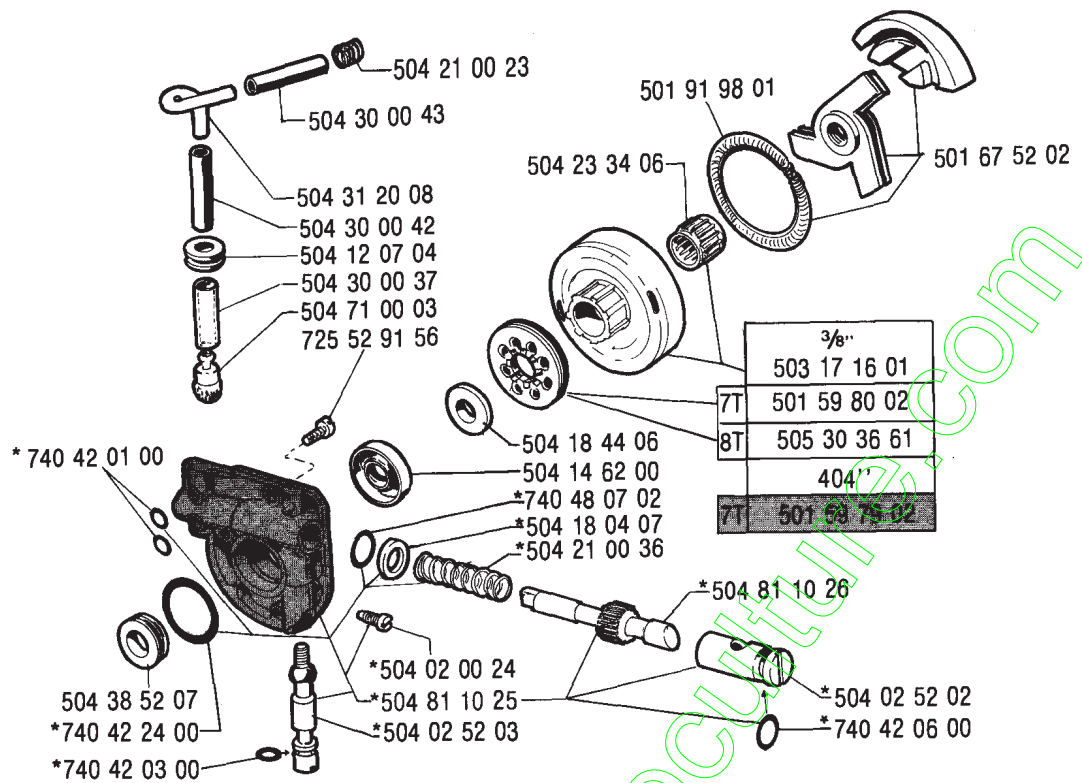

	830	1987.08.15	01
---	------------	------------	----

www.emc-motoculture.com

830

RESERVELAR
SPARE PARTS
ERSATZTEILE
PIECES DE RECHANCHE

A

*Compl. 504 59 00 20

**D**

B**E**

*Compl. 503 17 15 01

Jonsered 830

- 503 45 44 01
- 501 81 50 01
- 501 77 48 01
- ~~503 44 17 01~~

CAUTION! ATTENTION!
 For safe operation follow all safety precautions and instructions in operator's manual.
 Pour la sécurité d'opération, observez tous les règlements et les instructions dans le manuel de l'utilisateur.
 Chainsaws can be dangerous!
 Les tronçonneuses peuvent être dangereuses!