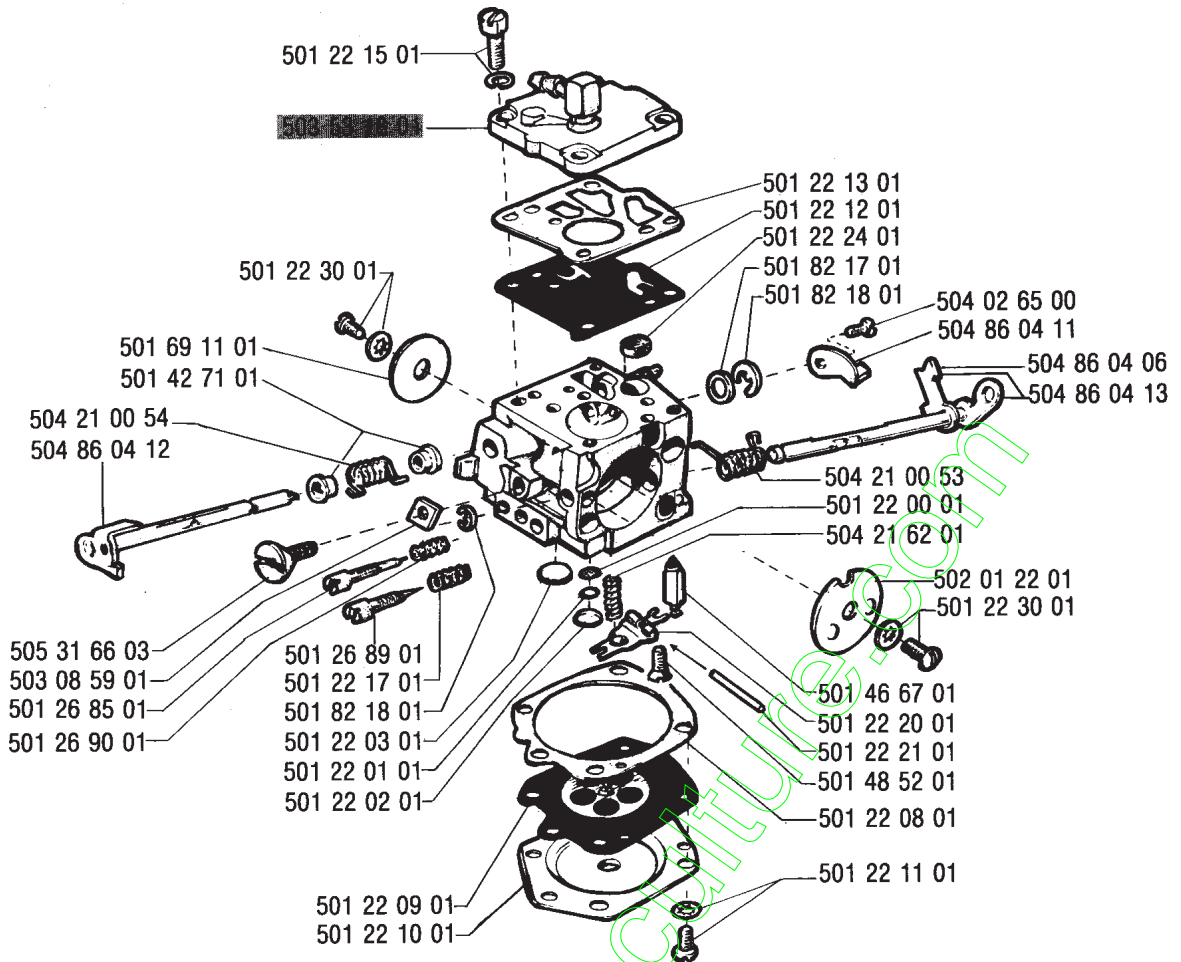

930

1987.08.15

01

www.emc-motoculture.com

930

**RESERVDELAR
SPARE PARTS
ERSATZTEILE
PIECES DE RECHANCHE**

A

*Compl. 504 59 00 20

**D**

B**E**

*Compl. 503 17 15 01

C

*Compl. 504 81 10 25

**F**

Jonsered 930

- 503 45 45 01
- 501 81 50 01
- 501 77 48 01