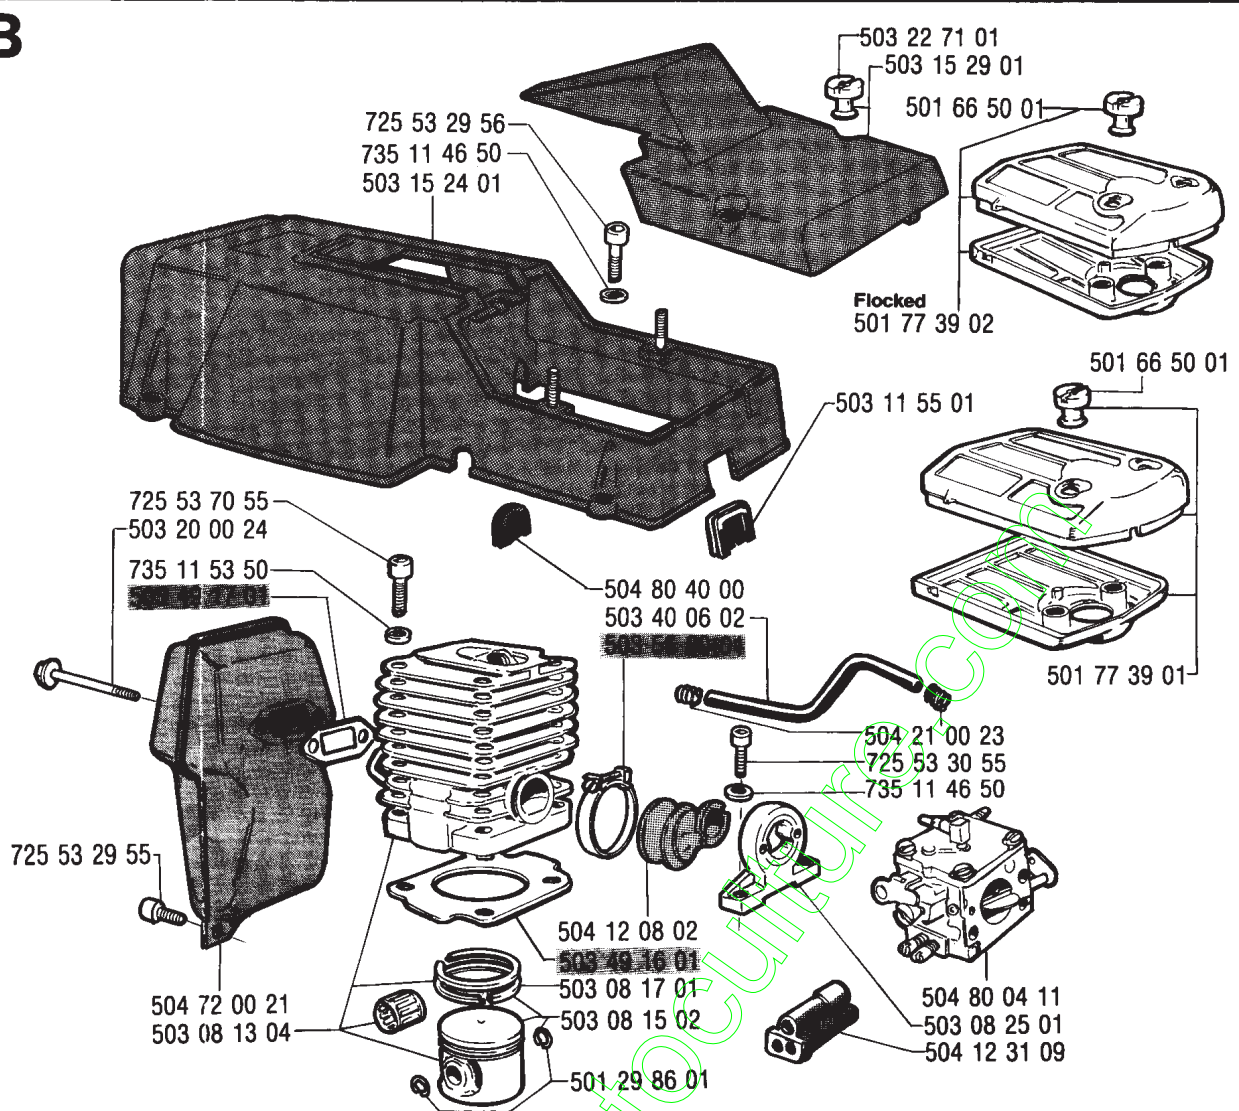

930

1987.08.15

01

www.emc-motoculture.com

930

**RESERVDELAR
SPARE PARTS
ERSATZTEILE
PIECES DE RECHANCHE**

A

*Compl. 504 59 00 20

**D**

B**E**

*Compl. 503 17 15 01

C

*Compl. 504 81 10 25

**F**

Jonsered 930

- 503 45 45 01
- 501 81 50 01
- 501 77 48 01