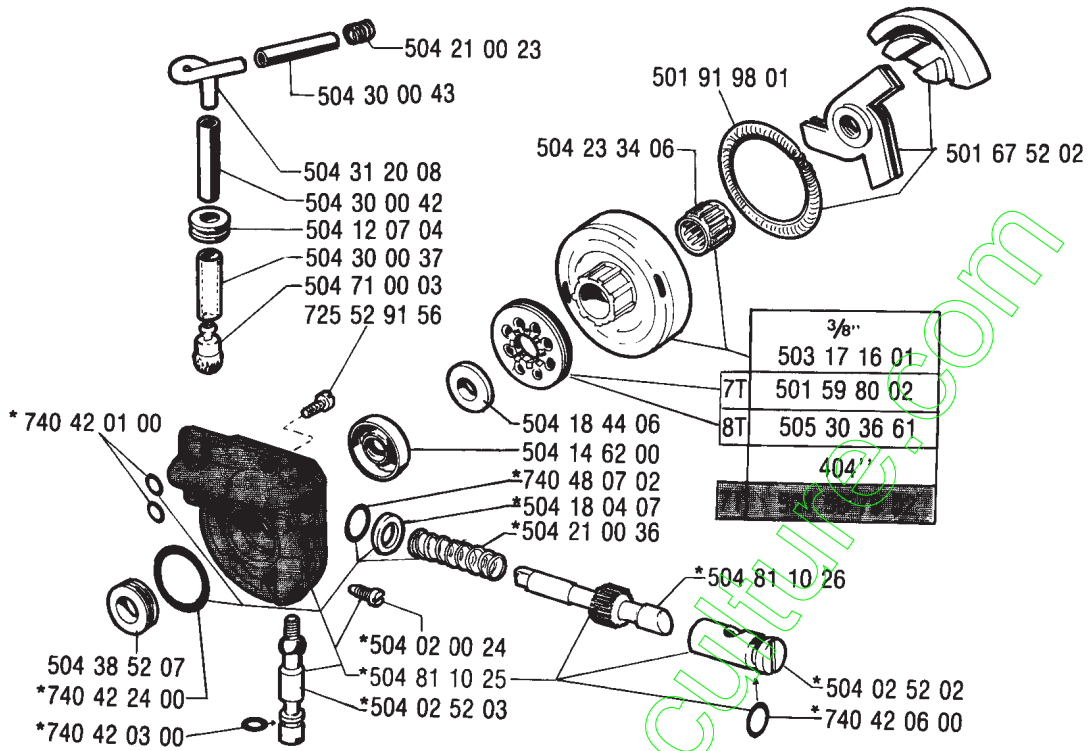

930

1987.08.15

01

www.emc-motoculture.com

930

**RESERVDELAR
SPARE PARTS
ERSATZTEILE
PIECES DE RECHANCHE**

A

*Compl. 504 59 00 20

**D**

B**E**

*Compl. 503 17 15 01

C

*Compl. 504 81 10 25

**F**

Jonsered 930

- 503 45 45 01
- 501 81 50 01
- 501 77 48 01