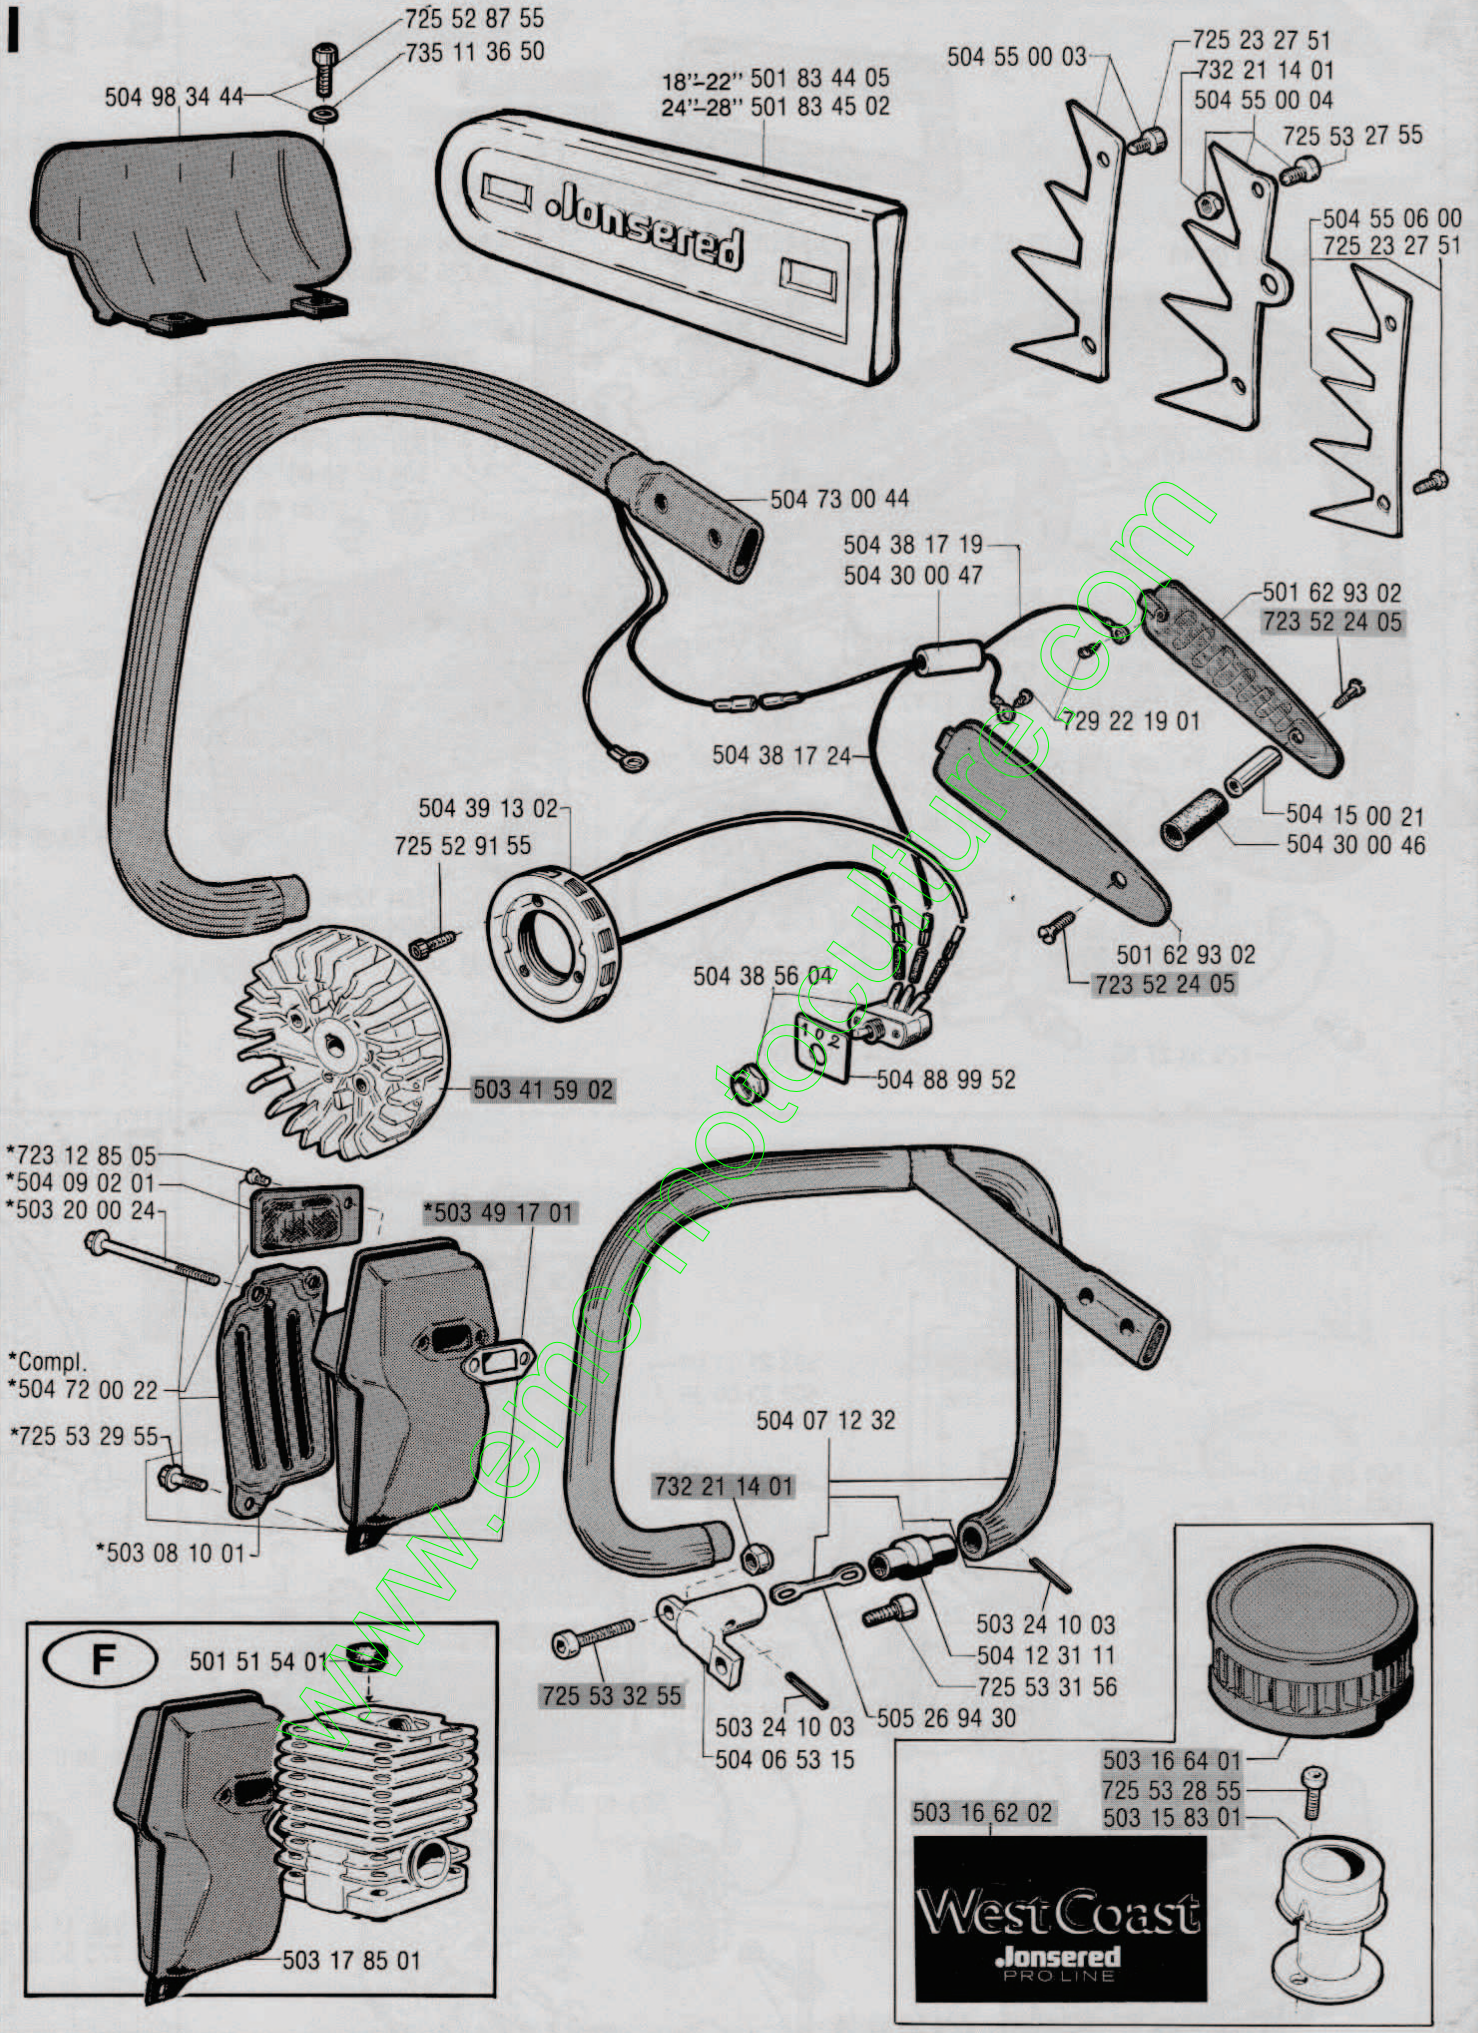

Jonsered

Jonsered Motor AB, S-433 81 Partille, Sweden

108 07 02 81

Inforit Munkedal/AB Reprona Offset Lysekil