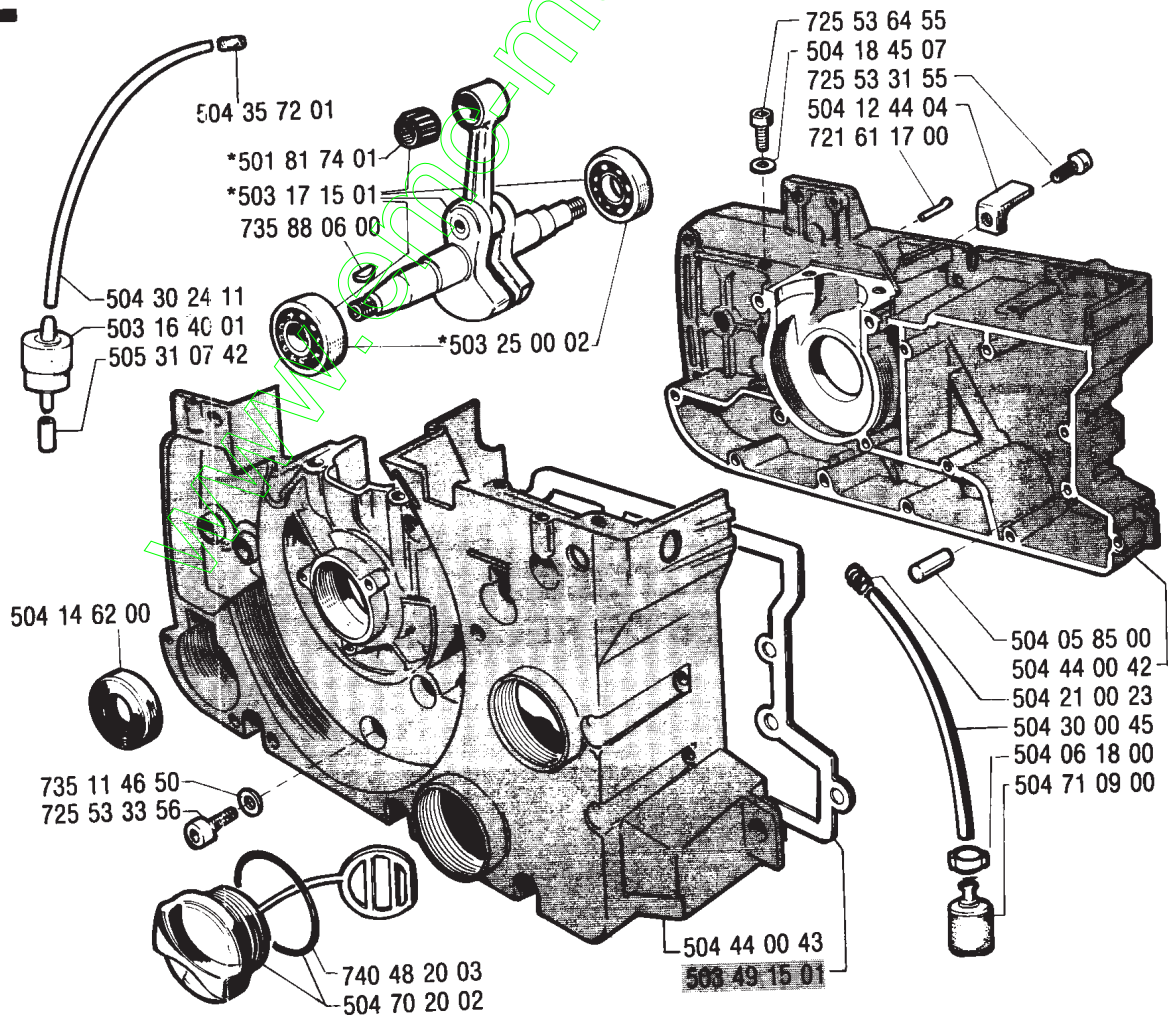

930

1987.08.15

01

www.emc-motoculture.com

930

**RESERVDELAR
SPARE PARTS
ERSATZTEILE
PIECES DE RECHANCHE**

A

*Compl. 504 59 00 20

**D**

B**E**

*Compl. 503 17 15 01

C

*Compl. 504 81 10 25

**F**

Jonsered 930

- 503 45 45 01
- 501 81 50 01
- 501 77 48 01