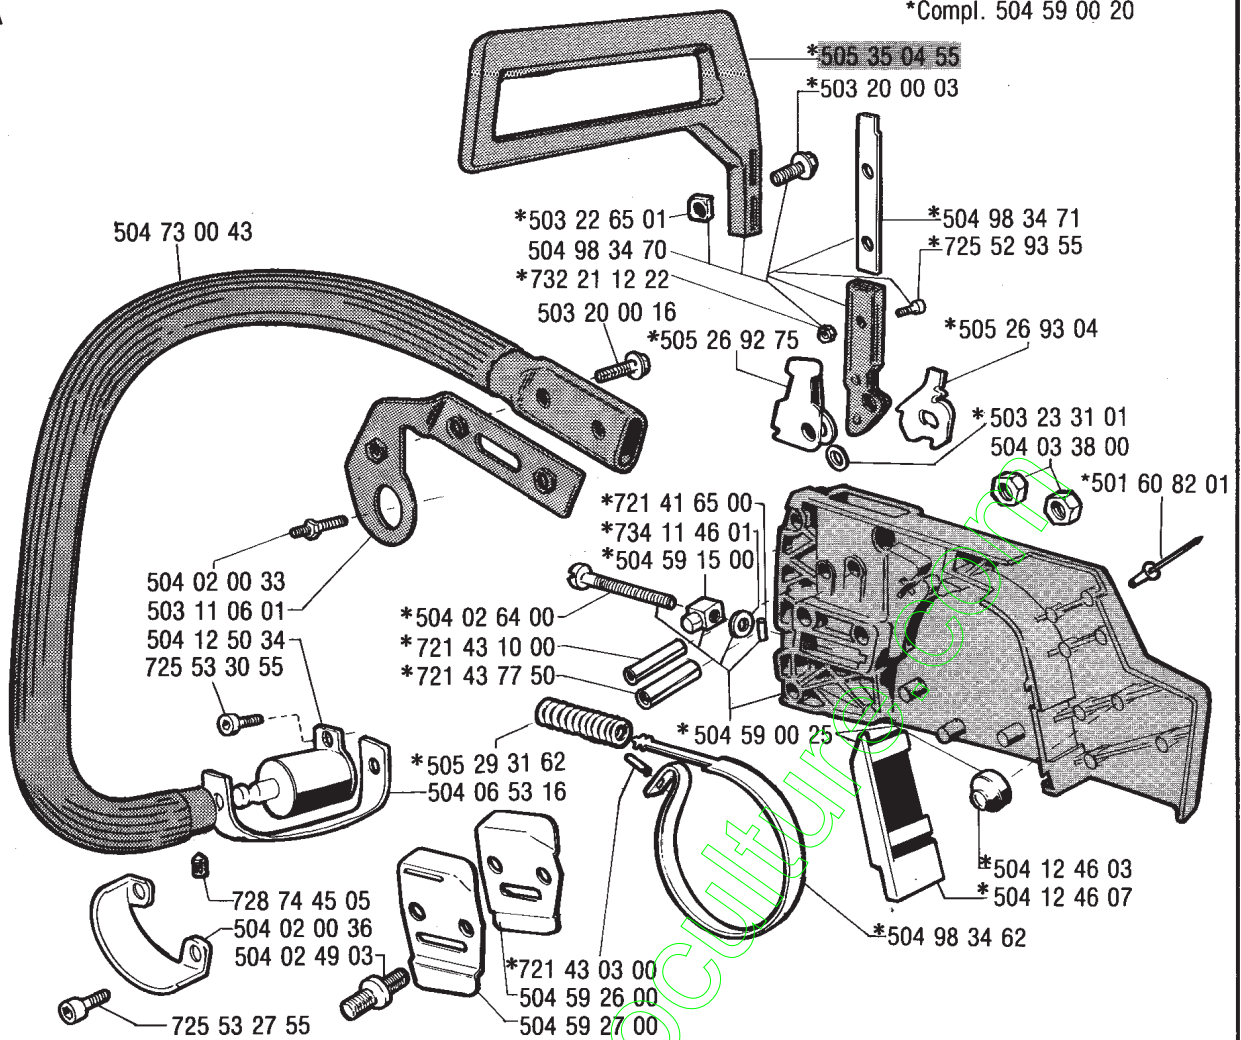

930

1987.08.15

01

www.emc-motoculture.com

930

**RESERVDELAR
SPARE PARTS
ERSATZTEILE
PIECES DE RECHANCHE**

A

*Compl. 504 59 00 20

**D**

B**E**

*Compl. 503 17 15 01

C

*Compl. 504 81 10 25

**F**

Jonsered 930

- 503 45 45 01
- 501 81 50 01
- 501 77 48 01