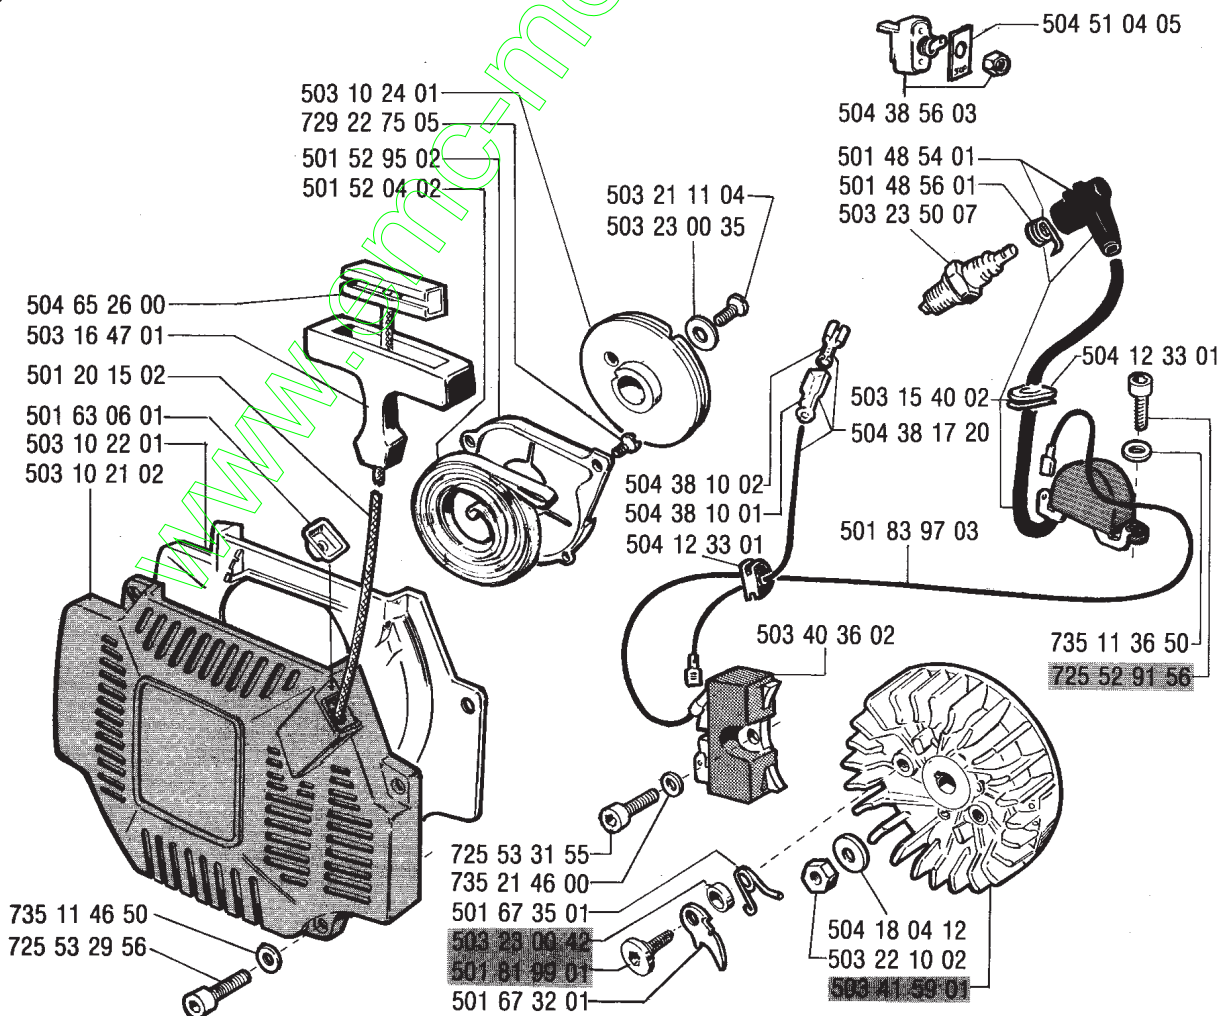

930

1987.08.15

01

www.emc-motoculture.com

930

**RESERVDELAR
SPARE PARTS
ERSATZTEILE
PIECES DE RECHANCHE**

A

*Compl. 504 59 00 20

**D**

B**E**

*Compl. 503 17 15 01

C

*Compl. 504 81 10 25

**F**

Jonsered 930

- 503 45 45 01
- 501 81 50 01
- 501 77 48 01