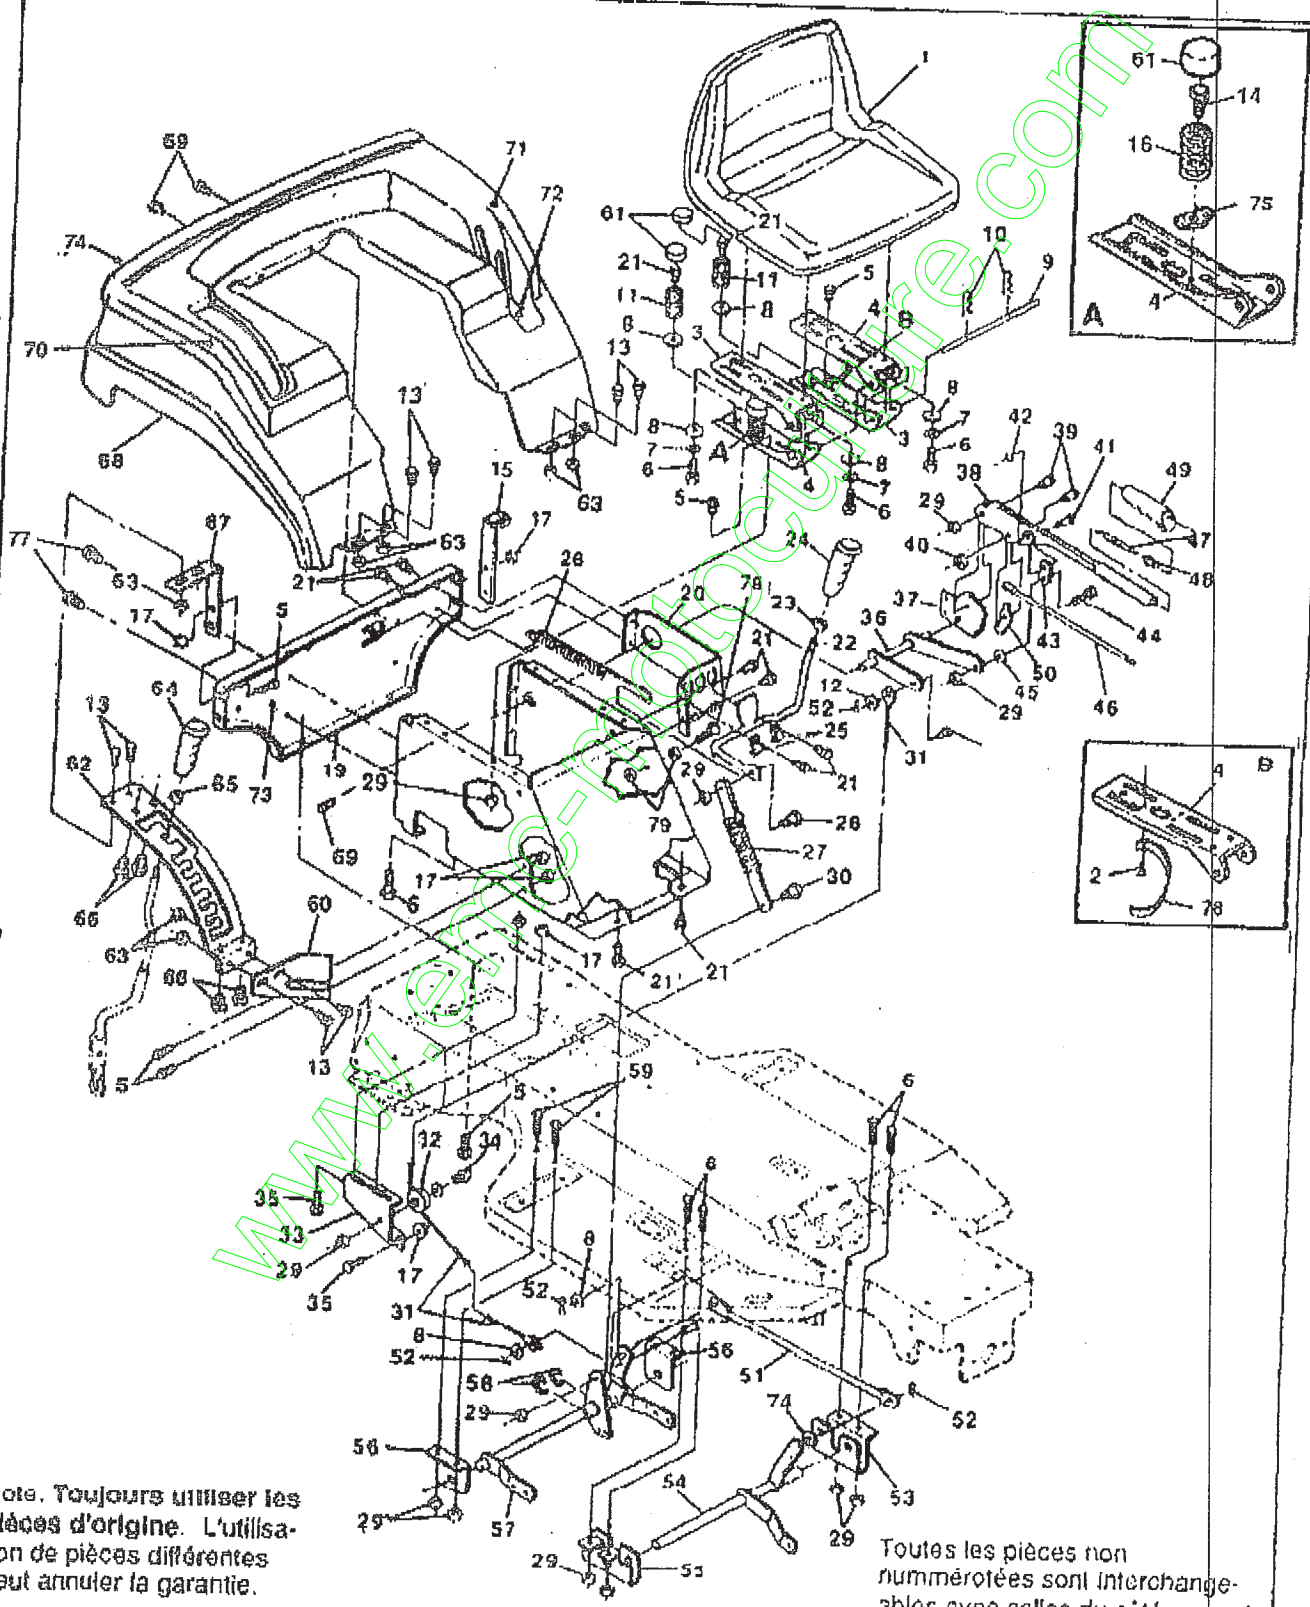

PIÈCES DE RECHANGE DU TRACTEUR

Tracteur 40 Pouces Modèle A4012-040

Note. Toujours utiliser les pièces d'origine. L'utilisation de pièces différentes peut annuler la garantie.

Toutes les pièces non numérotées sont interchangeables avec celles du côté opposé.

PIÈCES DE RECHANGE DU TRACTEUR

Tracteur 40 Pouces Modèle A4012-040

No. Clé	Place No.	Description	No. Clé	Place No.	Description
1	310834	Siège	45	45602	Rondelle
2	46763	Rivet, Pop	46	58330	tige de manoeuvre, levier du réglage de hauteur
3	305991	Glissière, siège côté gauche	47	58326	Ressort, levier du réglage de hauteur
4	304480	Glissière, siège côté droit	48	58325	Bouton, levier du réglage de hauteur
5	56030	Vis, tête hex, large rebord, 5/16-18 x 3/4 pouce	49	304790	Polignée, levée
6	122007	Vis, tête hex, 5/16-18 x 3/4 pouce	50	301239	Assemblage du cliquet d'arrêt
7	120838	Rondelle, blocage 5/16 pouce	51	302380	Barre de liaison
8	120393	Rondelle plate 11/32	52	121222	Axe de chape
9	304481	Tige, support du siège	53	308339	Support, crochet de suspension avant côté gauche
10	121223	Goupille, 3/32 x 3/4 pouce	54	308345	Assemblage, arbre de levée avant
11	305520	Ressort du siège	55	308340	Support, crochet de suspension avant côté droit
12	120392	Rondelle plate, 1/4 pouce	56	308343	Support, crochet de suspension
13	180018	Vis, tête hex 1/4-20 x 5/8 pouce	57	308342	Assemblage, arbre de levée arrière
14	995346	Vis, tête hex, 1/4-20 x 1/2 pouce	58	36625	Bague en "E"
15	305379	Support de l'aile côté gauche	59	120228	Vis, tête hex, 5/16-18 x 5/8 pouce
16	58278	Ressort du siège	60	305381	Support, plaque du levier de changement de vitesse
17	55273	Écrou, hex, large embase, d'arrêt, filetage 5/16-18	61	56907	Couvercle, ressort
18	304475	Support du siège	62	306294	Secteur denté
19	304476	Support, aile & siège	63	51335	Écrou hex, blocage, large rebord, filetage 1/4-20
20	302208	Montant support d'enclenchement	64	304728	Polignée
21	35497	Vis, tap, tête hex, 5/16-18 x 1/2 pouce	65	120377	Écrou hex filetage 3/8 - 16
22	306391	Ensemble, tige d'enclenchement	66	300302	Vis, no. 10 x 1/2 pouce
23	1500	Contre-écrou, filetage 1/2-13	67	305380	Support de l'aile côté droit
24	304729	Polignée, levée	68	306514	Aile
25	302197	Pince	69	995338	Vis, tête hex, tap, 1/4 - 20 x 5/8 pouce
26	305306	Ressort, tension	70	307817	Décalque, changement de vitesses, vitesses
27	304448	Assemblage, ressort	71	307818	Décalque, changement de vitesse, vitesses
28	305989	Boulon d'embase, 7/16 pouce	72	309574	Décalque, coupe de la lame/levée du tablier
29	1498	Contre-écrou, hex, filetage 5/16-18	73	300638	Décalque, LWA 100DB
30	20507	Boulon d'embase, filetage 5/16-18	74	307790	Décalque, BERNARD, aile arrière
31	303227	Cable, levée du tablier	75	1341	Collier de serrage, ressort du siège
32	48306	Poulie	76	305518	Ressort, Activateur de contacteur
33	303230	Assemblage, montant de poulie	77	50634	Vis, Tap 1/4-20 x 1/2 pouce
34	305522	Boulon d'embase, filetage 5/16-18	78	122188	Vis, hex, 3/8-16 x 2-1/4 pouce
35	126211	Boulon de carrosserie, 5/16-18 x 5/8 pouce	79	271190	Ecrou, hex, keps 3/8-16
36	302205	Assemblage, arbre supérieur	80	304879	Axe de chape
37	302383	Secteur denté	81	39522	Axe de chape
38	9143	Levier de levée	82	310454	Manuel d'utilisateur, en français (non illustré)
39	300171	Boulon d'embase, filetage 5/16-18	83	310455	Manuel de pièces de rechange, en français (non illustré)
40	44108	Écrou, hex, large embase, filetage 5/16-18			
41	300310	Axe de chape			
42	300311	Bague en "E"			
43	302357	Pièce de liaison			
44	36149	Boulon d'embase, filetage 5/16-18