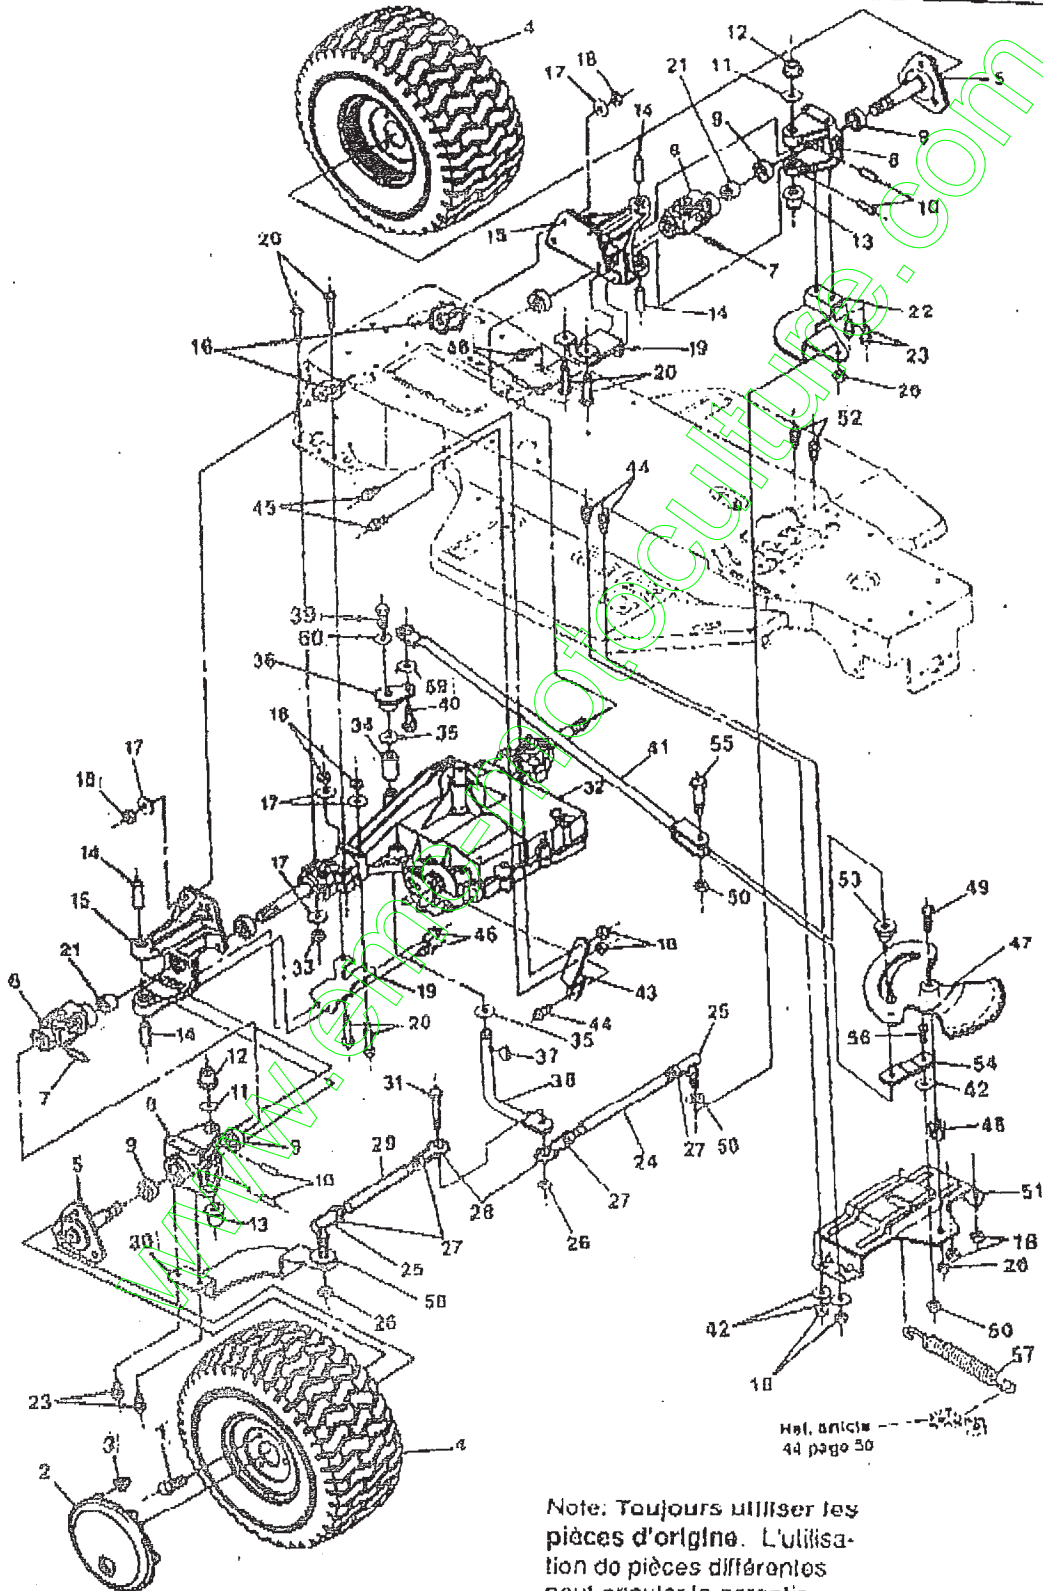

PIÈCES DE RECHANGE DU TRACTEUR

Tracteur 40 Pouces Modèle A4012-040

Ref. article 44 page 50

Note: Toujours utiliser les pièces d'origine. L'utilisation de pièces différentes peut annuler la garantie.

PIÈCES DE RECHANGE DU TRACTEUR

Tracteur 40 Pouces Modèle A4012-040

No. Clé	Pièce No.	Description	No. Clé	Pièce No.	Description
1	123418	Vis, tête hex 1/2-20 x 1/2 pouce	29	308447	Barre de liaison droite
2	306560	Enjoliveur, 8 pouces	30	306217	Bras de direction roue arrière droite
3	306669	Pince, enjoliveur	31	181646	Vis, tête hex 3/8-24 x 1-3/4 pouce
4	304259	Assemblage roue et pneu Inclus:	32		Boîte-pont 6 vitesses
	58276	Pneu	33	44108	Contre-écrou, hex, large embase, filetage 5/16-18
	12467	Roue	34	304115	Pièce d'épaisseur
	24167	Tige de valve	35	25177	Rondelle plate, 49/64 pouce
5	12280	Assemblage moyeu	36	308719	Pivot, de direction
6	12290	Assemblage jointure en "U"	37	3021	Clé, Woodruff #606
7	36311	Broche cannelée, 1/4 x 1-1/2 pouce	38	304135	Arbre, pivot de direction
8	12465	Support assemblage, pivot direction, extérieur	39	421051	Vis, 5/16-24 x 1 pouce
9	12325	Palier	40	12319	Boulon d'embase, filetage 3/8-24
10	456722	Broche, ressort 1/4 x 1-1/2 pouce	41	302593	Assemblage lige, direction roue arrière
11	21682	Rondelle, 3/4 pouce	42	446363	Rondelle plate, 3/8 pouce
12	12288	Bague à rebord	43	304127	Montant, stabilisateur de la boîte-pont
13	12321	Bague à rebord	44	35498	Vis, tête hex wa., 5/16-18 x 3/4 pouce
14	12289	Broche, charnière de direction	45	120228	Vis, tête hex, 5/16-18 x 5/8 pouce
15	12485	Support assemblage, pivot direction, intérieur	46	451814	Vis, tête hex, self-tap, 5/16-18 x 5/8 pouce
16	122017	Vis, tête hex, 5/16-18 x 1 pouce	47	302877	Assomblage, secteur d'engrenage
17	120393	Rondelle plate, 1 1/32 pouce	48	302878	Bague, secteur d'engrenage
18	1498	Contre-écrou, hex, filetage 5/16-18	49	304296	Vis, tête hex, 1/2-20 x 2-3/8 pouce
19	306001	Support montant de la boîte-pont	50	274654	Écrou, indesserrable, filetage 1/2-20
20	180089	Vis, tête hex, 5/16-18 x 2-1/4 pouce	51	302583	Plaque, pivot direction 4 roues
21	304123	Pièce d'épaisseur	52	180075	Vis, tête hex, 5/16-18 x 5/8 pouce
22	306218	Bras de direction roue arrière gauche	53	304116	Rouleau de carcasse à cames
23	39728	Vis self-tap, 3/8-16 x 3/4 pouce	54	302594	Bras, balancement du rouleau
24	308446	Barre de liaison gauche	55	304122	Boulon d'embase, rouleau à cames
25	57150	Joint rotule	56	302588	Boulon d'embase, pivot du bras mobile à cames
26	412349	Écrou, hex, blocage central, filetage 3/8-24	57	35410	Ressort, retour de la pédale embrayage-frein
27	124925	Écrou, hex 3/8-24 filetage, indesserrable	58	120382	Rondelle de blocage, fondue
28	304260	Extrémité de barre	59	274517	Rondelle plate, 13/32 pouce
			60	45802	Rondelle plate