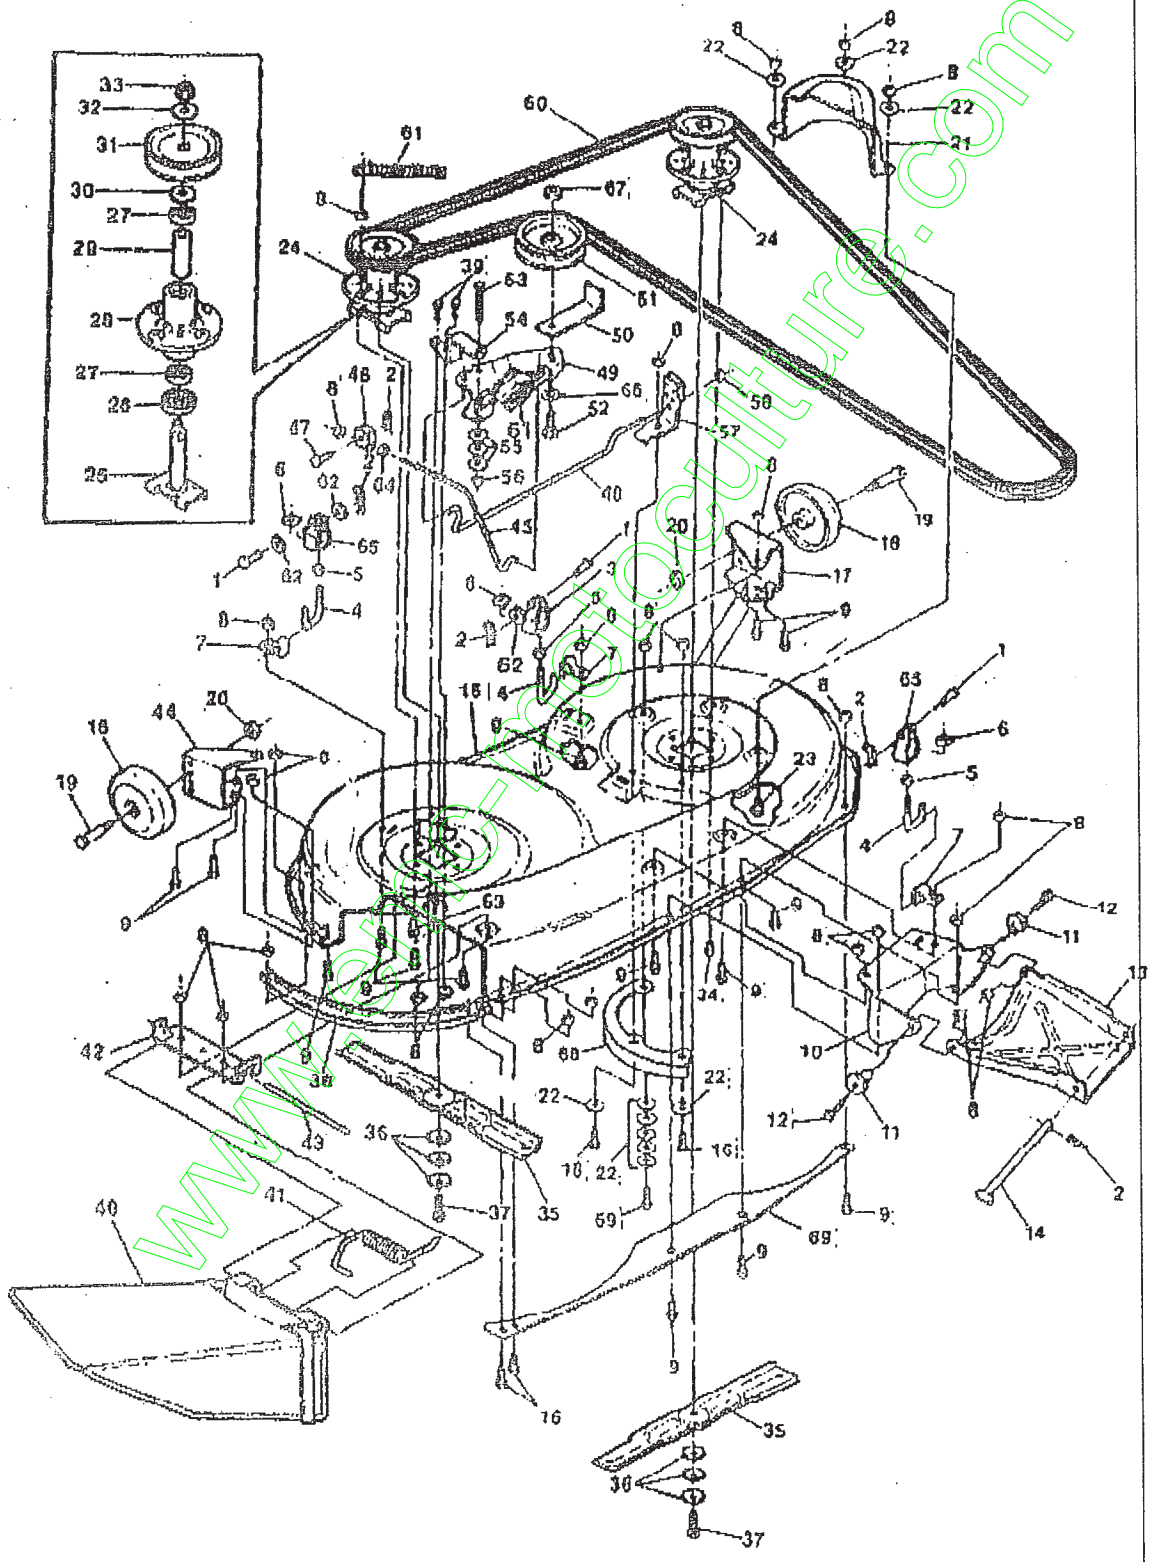

PIÈCES DE RECHANGE DU TRACTEUR

Tracteur 40 Pouces Modèle A4012-040

PIÈCES DE RECHANGE DU TRACTEUR

Tracteur 40 Pouces Modèle A4012-040

No. Clé	Pièce No.	Description	No. Clé	Pièce No.	Description
1	300317	Axe de chape	41	305124	Ressort
2	56180	Goupille, fendue	42	312350	Support, cadre du déversoir
3	305283	Manille	43	304424	Tige, déversoir
4	309615	Tige de levée, avant	44	312351	Support de roue, droit
5	120238	Écrou, serré, filetage 1/2-13	45	303072	Tige d'embrayage
6	109527	Écrou, carré, filetage 1/2-13	46	305284	Manille, embrayage
7	302197	Pinça	47	49332	Axe de chape
8	1498	Contre-écrou, hex, 5/16-18 filetage	48	302714	Tige, frein
9	180075	Vis, tête hex, 5/16-18 x 1 pouce	49	304414	Assemblage ralenti
10	312342	Support, avant			Inclus:
11	58247	Écrou tendeur		305298	Bras, poulie intermédiaire
12	122017	Vis, tête hex, 5/16-18 x 1 pouce		306973	Patin de frein
13	311941	Conduit, barre de traction		41601	Rivet
14	302963	Tige, barre de traction	50	1346	Retenue de courroie
15	310625	Tablier de tondeuse	51	310326	Poulie du ralenti
16	122007	Vis, hex, filetage 5/16-18 x 3/4 pouce	52	57325	Boulon de carrosserie, 3/8 - 16 x 2 pouce
17	310244	Support de roue, gauche			Vis, tête hex, 3/8 - 16 x 3/4 pouce
18	302611	Roue	53	304420	Armature, ralenti
19	23763	Essieu de roue, filetage 3/8-16	54	302363	Rondelle plate, 3/8 pouce
20	1499	Contre-écrou, hex, blocage central, filetage 3/8-16	55	446363	Écrou, hex, large embase, filetage 3/8-16
21	302833	Protection de la courroie, poulie gauche	56	45171	Assemblage ressort du frein
22	120393	Rondelle plate, 11/32 pouce			Inclus:
23	120228	Vis, tête hex, 5/16-18 x 5/8 pouce		308241	Bras de frein
24	56424	Assemblage fourreau (no. 25 - 33 inclus)		306973	Patin de frein
25	56425	Assemblage reposoir et arbre		41601	Rivet
26	50616	Para-poussière	58	1502	Contre-écrou, blocage central, hex, filetage 1/4-20
27	49562	Roulement	59	122027	Vis, hex, filetage 5/16-18 x 1-1/4 pouce
28	55547	Fourreau	60	48044	Courroie, 82 pouce
29	50818	Tube d'épaisseur	61	35410	Ressort
30	51449	Pièce d'espacement	62	274517	Rondelle plate, 13/32 pouce
31	56390	Poulie	63	300345	Vis, taptite, 5/16-18 x 1-3/8 pouce
32	56365	Rondelle plate	64	120376	Écrou, hex, filetage 5/16-18
33	1282	Contre-écrou, rebord, 7/16-20	65	304443	Manille
34	50634	Vis, taptite, 5/16-18 x 7/8 pouce	66	120382	Rondelle de blocage, fendue, 3/8 pouce
35	305012	Lame, 20-5/16 pouce, haut levée	67	120377	Écrou, hex, 3/8-16
36	2483	Rondelle élastique	68	304625	Chicane, Carter
37	39573	Vis, tête hex, 3/8 - 24 x 1 pouce	69	304871	Chicane, Carter avant
38	312346	Protège-doigts	70	312302	Tige de levée, avant
39	180077	Vis, tête hex, 5/16 - 18 x 3/4 pouce			
40	304422	Défecteur du déversoir			