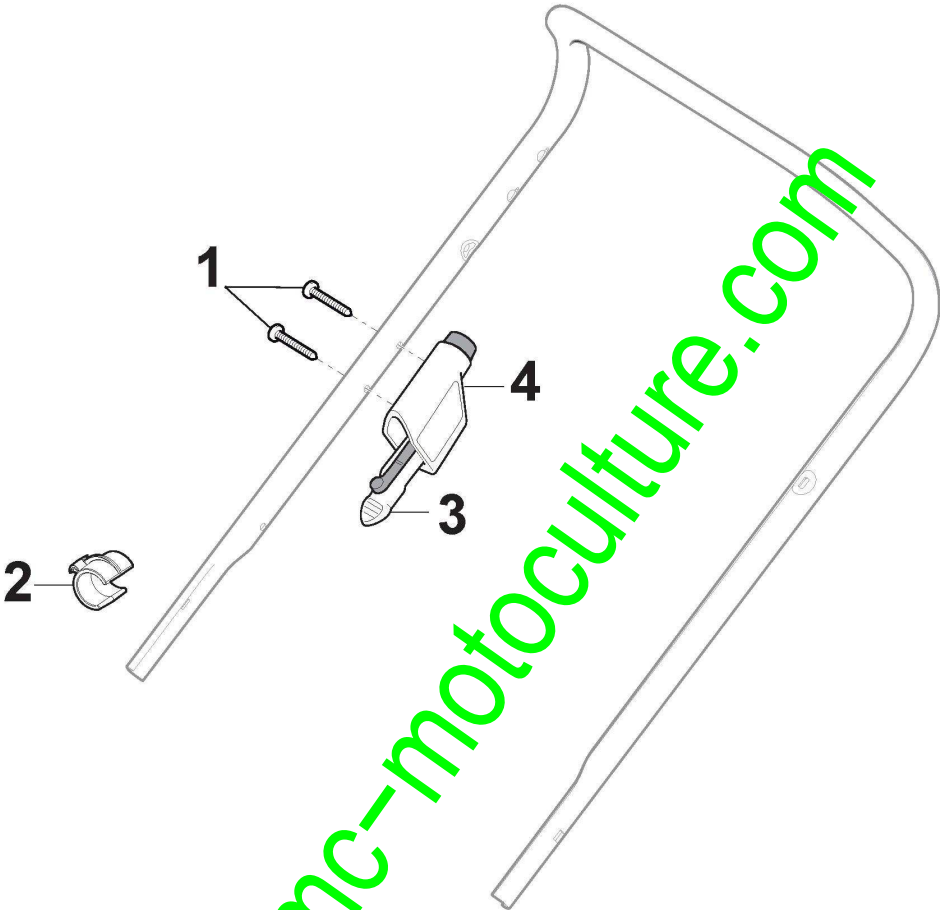

Commandes Démarrage électrique

Réf. N°	Q.té :	Code article	Description	Articles	De	Jusqu'à
1	2	112728702/0	Vis			
2	1	133320022/0	Fastpoint Clamp			
3	1	322076570/1	Clé de sécurité de la batterie			
4	1	381600400/1	Interrupteur De Instart			
5	1	118120061/0	Batterie			To 31-Decemb er-2018
5	1	118120063/0	Batterie		From	
6	1	118204136/0	Chargeur De Batteries	CE Plug		To 31-August- 2017
6	1	118204136/1	Chargeur De Batteries	CE Plug	From	
6	1	118204137/0	Chargeur De Batteries	BS plug		To 31-August- 2017
6	1	118204137/1	Chargeur De Batteries	BS Plug	From 01-Septem ber-2017	

www.emc-motoculture.com