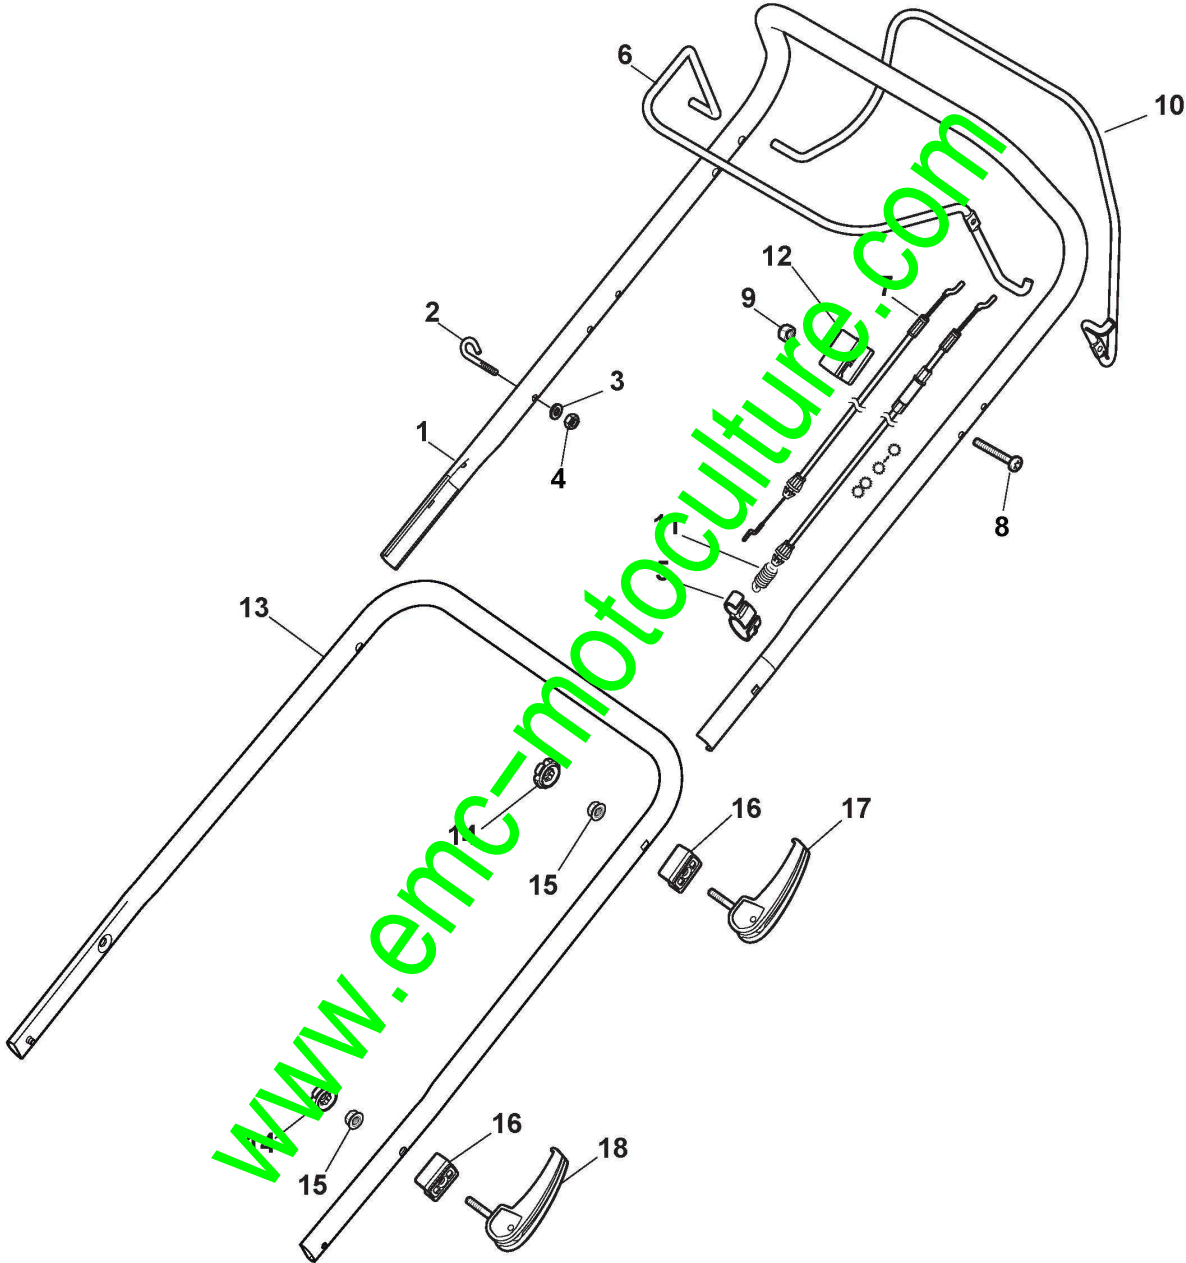

Mancheron, Partie Superieure - Quick Release

Réf. N°	Q.té :	Code article	Description	Articles	De	Jusqu'à
1	1	381006787/0	Mancheron, Partie Superieure	Black without Sponge Grip		To
1	1	381006787/1	Mancheron, Partie Superieure	Black without Sponge Grip	From	31-August-2017
2	1	122430313/0	Ressort De Guide			
3	1	112521330/0	Rondelle			
4	1	112154510/0	Ecrou			
5	1	118390020/0	Fixation Cable			
6	1	181003363/1	Levier Frein Moteur Noir	Black		
7	1	181030106/0	Cable Frein Moteur			
8	1	112727783/0	Vis			
9	1	112154510/0	Ecrou			
10	1	181003364/0	Levier Traction	Black		
11	1	381030104/0	Câble Embrayage			To
11	1	381030104/1	Câble, Commande Traction		From	31-May-2020
12	1	322551640/0	Support de câble	Not with Variator System	01-June-2021	To S/N
12	1	322551685/0	Support de câble ø22	Not with Variator System	From S/N	322551685/0
13	1	381007563/0	Mancheron Inferiure	Black	20AA2WBH066504	To S/N
13	1	381007563/1	Mancheron Inferiure	Black	From S/N	322551685/0
14	4	322399835/0	Poignée Noir		SK8177203	
15	4	122131750/0	Ecrou			
16	4	322680016/0	Rondelle de fixation de poignée			
17	2	381103350/0	Poignee	Black		To
17	2	381103359/1	Poignee	Black	From	31-May-2020
18	2	381003253/0	Poignee	Black		To
18	2	381103359/1	Poignee	Black	From	31-May-2020
					01-June-2020	

www.emc-motoculture.com