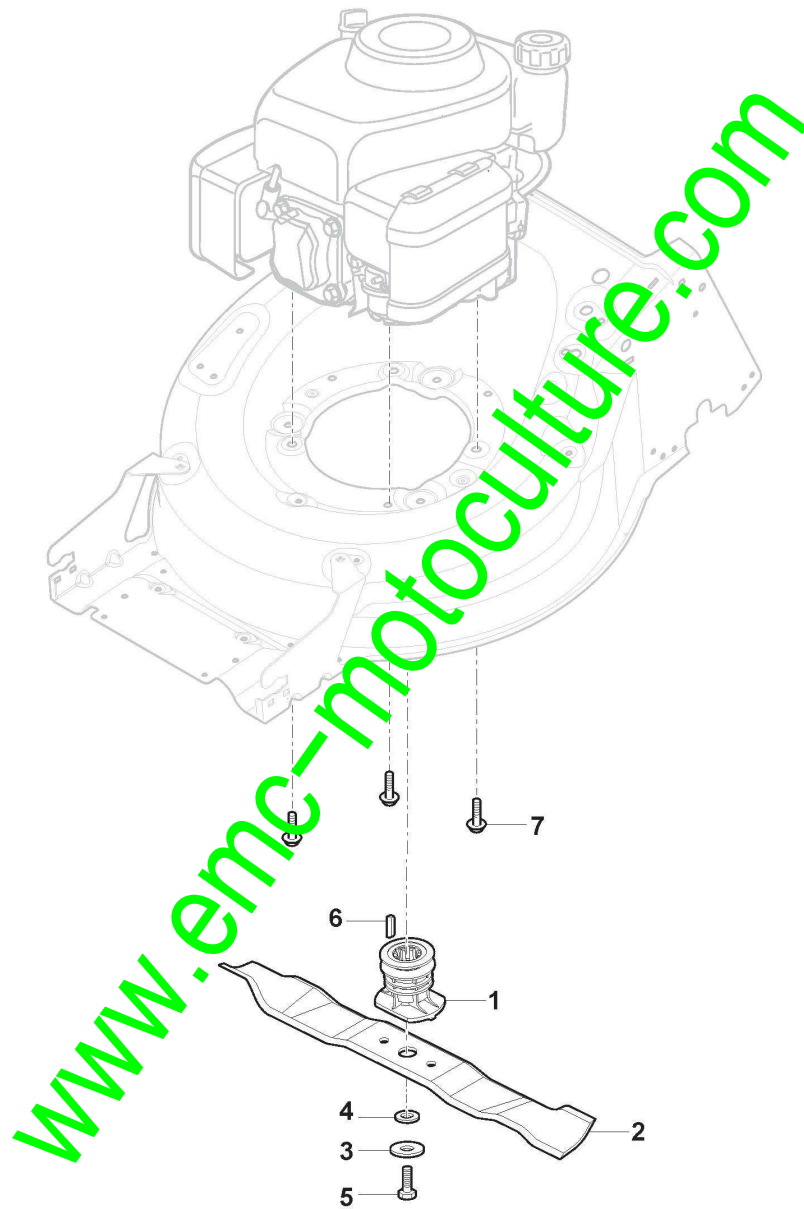

Lame De Coupe

Réf. N°	Q.té :	Code article	Description	Articles	De	Jusqu'à
1	1	1111-9120-01	Moyeu Lame	Stiga Packed into 122465607/4		
1	1	122465607/3	Moyeu Avec Poulie, Arbre Moteur Ø 22.2			To 31-Decemb
1	1	122465607/4	Moyeu Avec Poulie, Arbre Moteur Ø 22.2		From 01-January- 2019	
2	1	1111-9192-01	Blade	Stiga Packed into 181004366/2		
2	1	181004366/2	Lame			
3	1	122160400/0	Disque Elastique			
4	1	112523080/0	Rondelle	Only for 554 Models		To 31-August- 2016
4	1	322680021/0	Rondelle	Only for 554 Models	From	
4	1	322680021/1	Rondelle	Only for 554 Models	From 01-Septem ber-2019	
5	1	112735698/0	Vis			
6	1	112139100/0	Languette			
7	3	112735108/1	Vis			

www.emc-motoculture.com