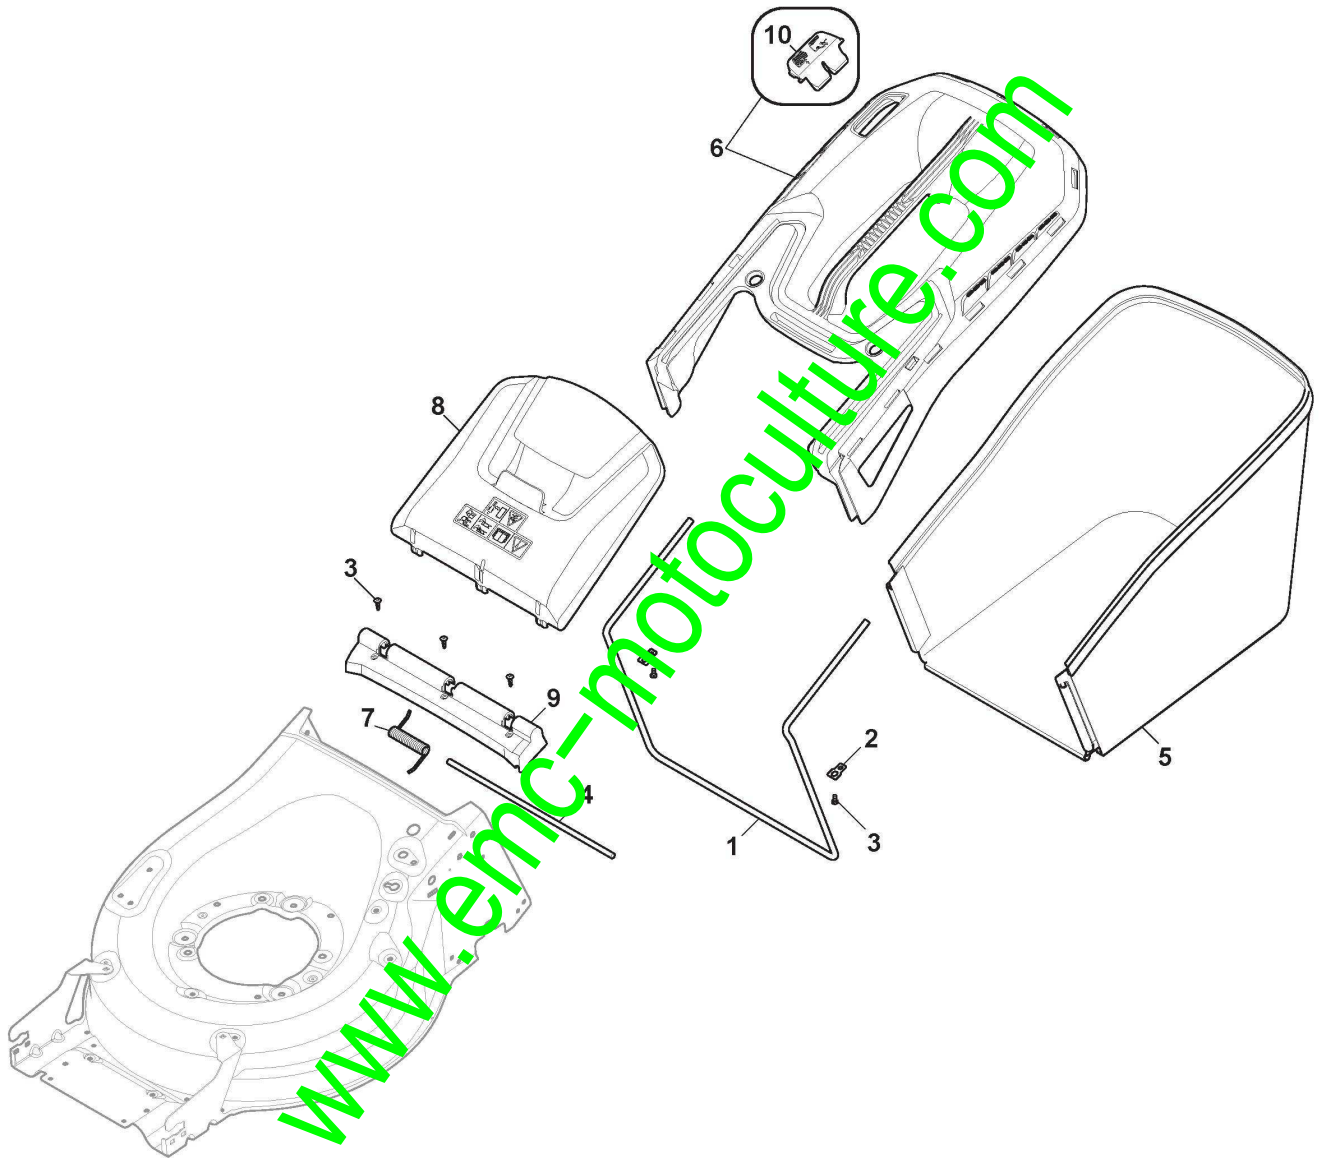

www.emc-motoculture.com

Sac De Ramassage D'Herbe

Réf. N°	Q.té :	Code article	Description	Articles	De	Jusqu'à
1	1	181006411/0	Châssis Bac			To
1	1	181006411/1	Châssis Bac		From	31-August-2019
2	2	322557177/0	Plaquette			
3	5	112728697/0	Vis			
4	1	122517884/0	Pivot			
5	1	181102349/0	Sac, Toile	Black without Logo		
6	1	381486039/0	Sac, Partie Superieure Noir	Black with Grey Indicator		
7	1	122450479/0	Ressort			
8	1	322600308/0	Pare-Pierres, Noir			
8	1	322600312/0	Pare-Pierres, Blanc			
9	1	322109569/0	Support Pare-Pierres, Noir			
10	1	322486424/0	Indicator			

www.emc-motoculture.com