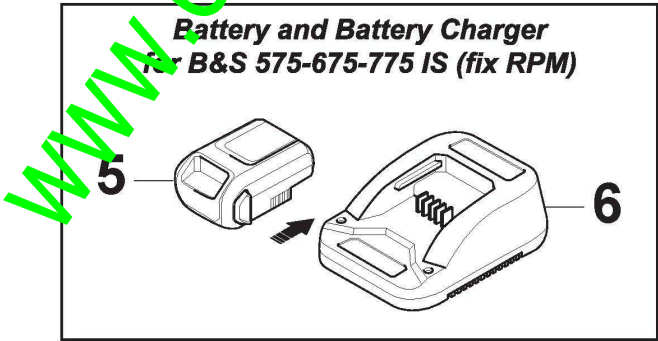

Commandes Démarrage électrique

Réf. N°	Q.té :	Code article	Description	Articles	De	Jusqu'à
1	2	112728702/0	Vis			
2	1	133320022/0	Fastpoint Clamp			
3	1	322076570/1	Clé de sécurité de la batterie			
4	1	381600400/1	Interrupteur De Instart			
5	1	118120061/0	Batterie			To 31-Decemb er-2018
5	1	118120063/0	Batterie		From	
6	1	118204136/0	Chargeur De Batteries	CE Plug		To 31-August- 2017
6	1	118204136/1	Chargeur De Batteries	CE Plug	From	
6	1	118204137/0	Chargeur De Batteries	BS plug		To 31-August- 2017
6	1	118204137/1	Chargeur De Batteries	BS Plug	From 01-Septem ber-2017	

www.emc-motoculture.com