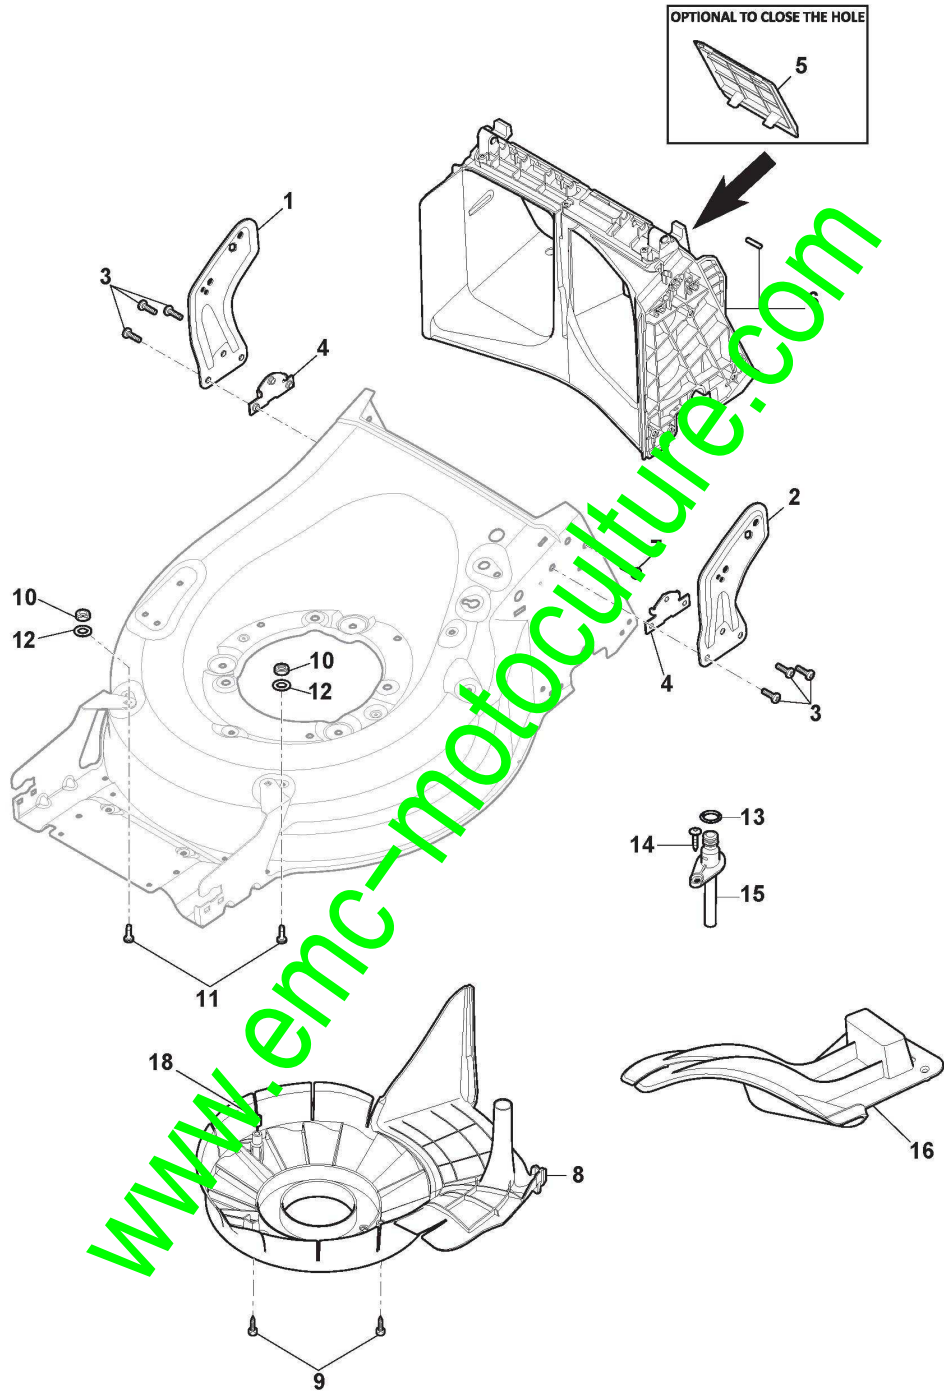

Protection Courroie

Réf. N°	Q.té :	Code article	Description	Articles	De	Jusqu'à
1	1	381005195/0	Etrier Droit	Black		To
1	1	381005195/1	Etrier Droit	Black	From	31-August-2017
1	1	381005195/2	Etrier Droit	Black	From	
2	1	381005197/0	Etrier Gauche	Black	01-September-2018	To
2	1	381005197/1	Etrier Gauche	Black	From	To
2	1	381005197/2	Etrier Gauche	Black	01-September-2017	31-August-2018
3	6	112727801/0	Vis			
4	2	322545213/0	Plaquette			
5	1	322600310/0	Rear door	Not for TR/E models		
6	1	381102204/0	Rear Baffle Assembly			To S/N
6	1	381102204/1	Rear Baffle Assembly		From S/N 19JA2WBH 017665	
7	6	112728699/0	Vis			
8	1	322060270/0	Protection Mulching			To S/N
8	1	322060270/1	Protection Mulching			SK6112205
8	1	322060270/2	Protection Mulching		From S/N	To S/N
8	1	322060270/3	Protection Mulching		SK8153833 From S/N	19JA2WBH 023208
9	2	112728530/0	Vis			To
9	2	112728531/0	Vis		From	31-August-2015
9	2	112735645/0	Vis		From	
10	2	112154510/0	Ecrou		01-September-2016	
11	2	112815205/0	Vis			
12	2	112521330/0	Rondelle			
13	1	119035000/0	Joint Or			
14	1	112728697/0	Vis			
15	1	322034002/0	Attaque Lavage			
16	1	322140245/0	Deflecteur			
18	2	122042073/0	Douille		From	01-September-2018

www.emc-motoculture.com