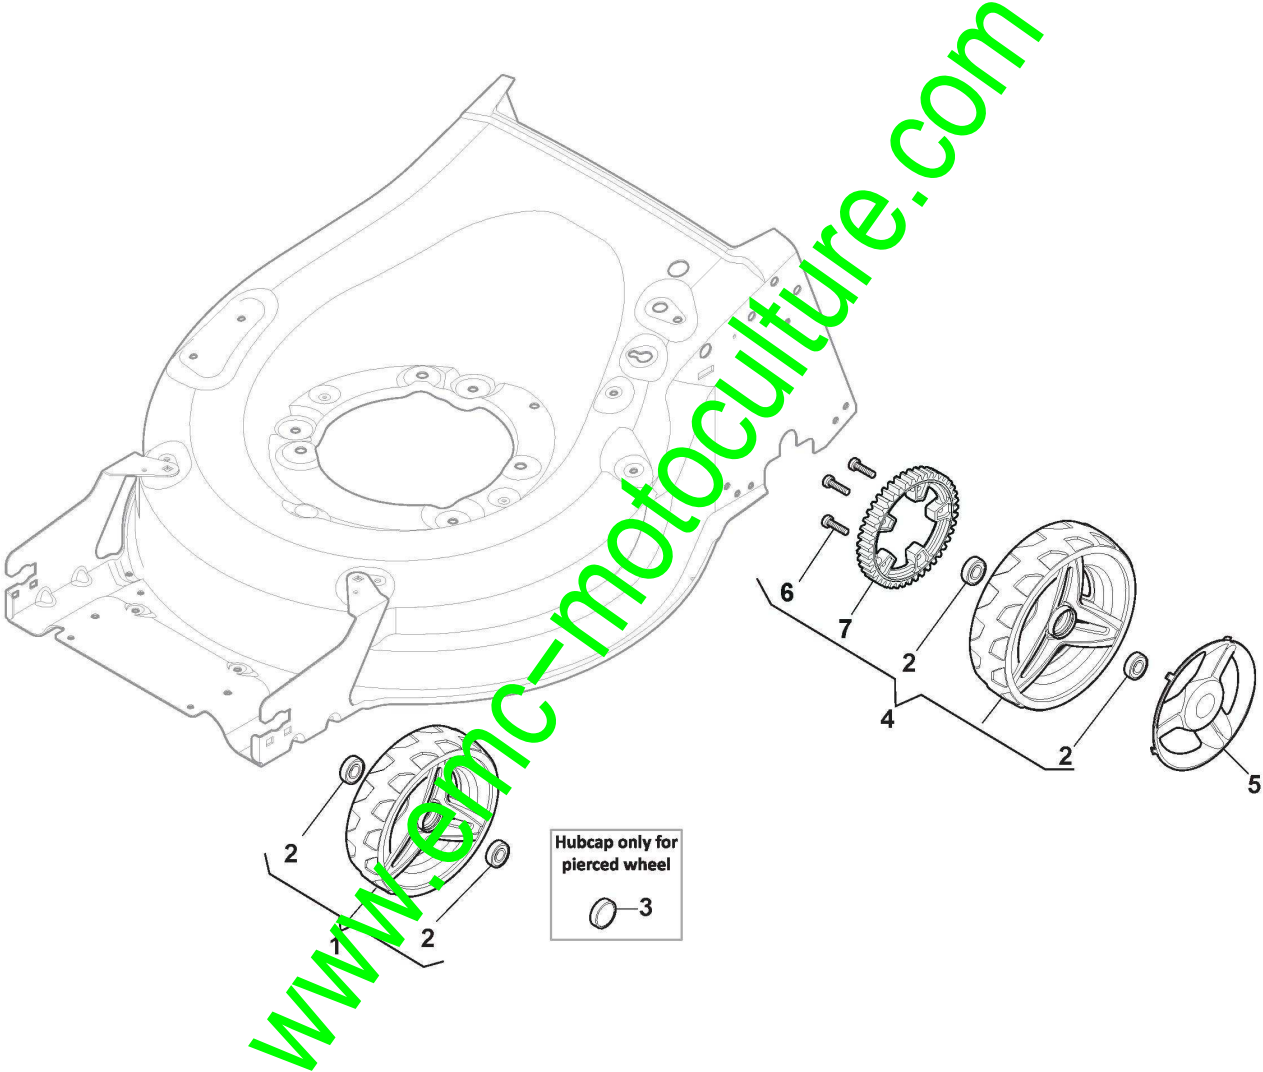

Roues et Couvre-Moyeu

Réf. N°	Q.té :	Code article	Description	Articles	De	Jusqu'à
1	2	381007477/0	Roue			
2	8	119216035/0	Roulement			
3	2	322110640/0	Couvre-Moyeu Gris			
4	2	381007479/1	Roue Ø 280			To S/N
4	2	381007479/2	Roue Ø 280		From S/N	19JA2WBH
5	2	322110641/0	Couvre-Moyeu Gris		19JA2WBH	009757
6	6	112728706/0	Vis			
7	2	322120115/0	Couronne	Only for Self Propelled Models		

www.emc-motoculture.com