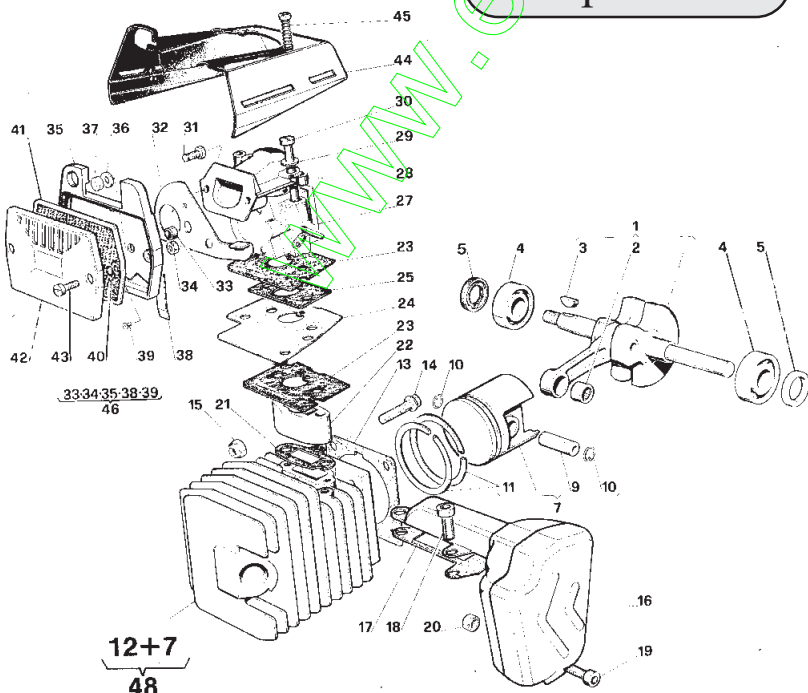

Alpina 41

PARTS FOR CHAINSAWS PRODUCED TILL AUCUST 1989

- 12 4540031 1 Cylinder
- 16 4120211 1 Muffler
- 17 3723061 1 Gasket
- 35 8540031 1 Cylinder piston ass.y
- 27 8153060 1 Tillotson X 41 carburetor Kit

12+7
48