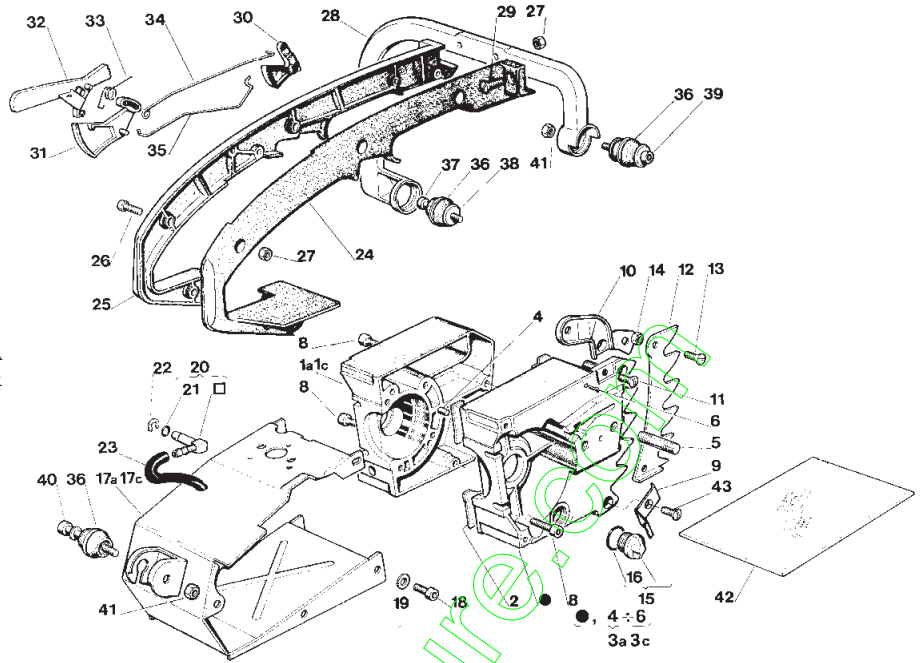

Alpina 41

- 1a 4520640 1 Crankcase L. ALPINA
- 1c 4520645 1 Crankcase L. CASTOR
- 2 3723071 1 Gasket
- 3a 8520650 1 Crankcase R. ALPINA
- 3c 8520655 1 Crankcase R. CASTOR
- 4 3180060 2 Pin
- 5 2610110 2 M8x49 Stud
- 6 3311020 1 2x16 Cotter pin
- 8 2135030 6 TX M5x20 Screw
- 9 3749010 1 Chain guard
- 10 3610940 1 Flange
- 11 2162140 1 TSPI M5x18 Screw
- 12 3611080 1 Spike
- 13 2162140 1 TSPI M5x18 Screw
- 14 2432040 2 M5 Self-locking nut
- 15 4150760 1 Oil tank cap ass.
- 16 3721020 1 Oil tank cap seal
- 17a 4151341 1 Cylinder cotler ALPINA
- 17c 4151346 1 Cylinder cotler CASTOR
- 18 2135010 3 TX M5x14 Screw
- 19 2312090 3 Ø5 Washcr
- 20 8748390 1 Fuel fitting ass.y
- 21 3721010 1 Seal
- 22 3351010 1 Snap ring
- 23 3782100 1 Fuel line
- 24 4560630 1 R semi handle
- 25 4560640 1 L semi-handle
- 26 2135040 4 TX M5x18 Screw
- 27 2412030 6 M5 Nut
- 28 4560520 1 Handle
- 29 2142100 2 TSGS M5x25 Screw
- 30 3743170 1 Throttle lever
- 31 4152290 1 Throttle lever
- 32 3743150 1 Salety lever
- 33 3653500 1 Spring
- 34 3655110 1 Throttle rod
- 35 3655160 1 Throttle rod
- 36 3744070 3 Shock absorber
- 37 4120570 1 Screw and washer
- 38 3610020 1 Cup
- 39 4120840 1 M6x40 Screw and washer
- 40 4120850 1 M6x40 Screw and washer
- 41 2432030 1 M6 Nut
- 42 8723071 1 Gasket-set
- 43 2135040 1 TX M5x18 Screw

PARTS OF PREVIOUS MODELS

- 1a 4520011 1 Crankcase L. ALPINA
- 1c 4520016 1 Crankcase L. CASTOR
- 3a 8520021 1 Crankcase R. ALPINA
- 3c 8520026 1 Crankcase R. CASTOR

- 1 8150612 1 Crankshaft ass.y
- 2 3116020 1 Needle bearing
- 3 3151010 1 Flywheel key
- 4 3112030 2 Ball bearing
- 5 3121070 2 Seal ring
- 7 8540020 1 Piston ass.y
- 9 3158010 1 Ø10x29 Piston pin
- 10 3356020 2 Circlip
- 11 8123010 1 Ø 40 Piston ring
- 12 4540520 1 Cylinder
- 13 3723020 1 Gasket
- 14 2652340 4 M5 Screw
- 15 2670280 4 M5 Nut
- 16 4121640 1 Muffler
- 17 3723g20 1 Gasket
- 18 2135010 3 TX M5x14 Screw
- 19 2135180 1 TX M5x12 Screw
- 20 2432040 1 M5 Self locking nut
- 21 3723050 1 Gasket
- 22 3748060 1 Intake manifold
- 23 3723740 2 Gasket
- 24 3723750 1 Gasket
- 25 3785020 1 Heat blok
- 27 4153060 1 Carburetor Tillotson
- 28 3748890 1 Carburetor manifold
- 29 2312280 2 5,3x9,5x1 Washer
- 30 2122460 2 TCCI M5x75 inox Screw
- 31 2112190 2 TE M5x22 Screw
- 32 3611540 1 Choke Irver
- 33 2382140 2 Bushing
- 34 2412040 2 M4 Nut
- 35 4560660 1 Air filter base
- 36 2321150 2 Ø5,5 Washer
- 37 2432040 2 M5 Nut
- 38 3611550 1 Ground plate
- 39 2915060 1 Ø2x4 Rivet
- 40 37-1160 2 Seal ring
- 41 3781240 1 Airfilter
- 42 4560670 1 Filter cover
- 43 2122030 2 TCCI M4x12 Screw
- 44 4560920 1 Carburetor cover
- 45 2123020 2 TC3,9x13 Screw
- 46 4152040 1 Air filter base ass.y
- 48 8540520 1 Cylinder piston ass.y