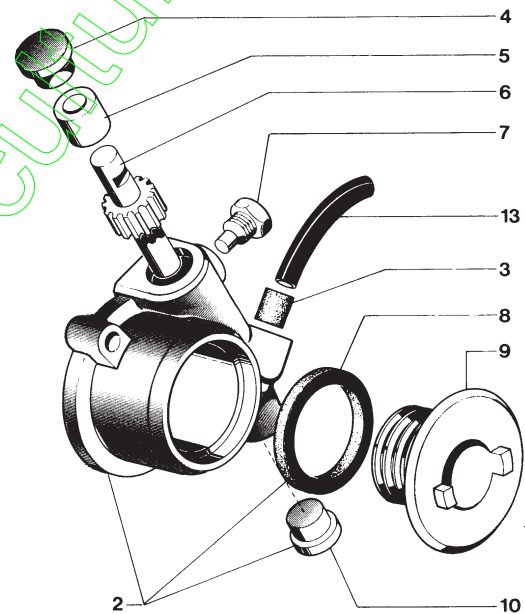

N.	CODICE CODE	Q.tà Q.ty	DESCRIZIONE	DESCRIPTION	N.	CODICE CODE	Q.tà Q.ty	DESCRIZIONE	DESCRIPTION
1	8540230	1	Ass. volano magnete	Flywheel ass.y	1	8154330	1	Ass. pompa olio	Oil pump ass.y
2	2652190	2	Vite aggancio volano	Screw	2	8520420	1	Ass. corpo pompa	Pump body ass.y
3	3610550	2	Aggancio volano	Flywheel hook	3	3745170	1	Gommino mandata	Gasket
4	3653220	2	Molla aggancio	Spring	4	3741130	1	Tappo anteriore pompa	Pump cap
5	2312010	2	Rondella	Washer	5	3660180	1	Bronzina pompa olio	Oil pump bearing
6	2312080	1	Rondella piana Ø8	Washer	6	3170050	1	Stantuffo pompa olio	Pump plunger
7	2670060	1	Dado autobloccante M8	Nut	7	4151050	1	Vite comando pompa	Screw
8	4152500	1	Bobina elettronica	Electronic coil	8	3121130	1	Anello di tenuta	Seal ring
9	2132050	1	Vite TCCE M5x20	Screw	9	3748500	1	Vite senza fine	Fermale screw
10	3210500	1	Cavo A.T.	Spark plug cable	10	3640600	1	Tappo chiusura pompa	Pump shutter cap
11	3782470	1	Guaina cavo	Wire jacket	11	2312090	2	Rondella piana Ø 5	Washer
12	3745070	1	Gommino passacavo	Wire sleeve	12	2122250	2	Vite TCCI M5x20	Screw
13	3657050	1	Terminale cavo candela	Cable end	13	3624150	1	Condotto olio	Oil line
14	3748880	1	Cappuccio candela	Spark plug cover					
15	3210020	1	Candela	Spark plug					
16	8210150	1	Interruttore stop con dado	Switch					
17	3610440	1	Piastrina stop	Stop plate					
18	2652830	1	Vite speciale	Screw