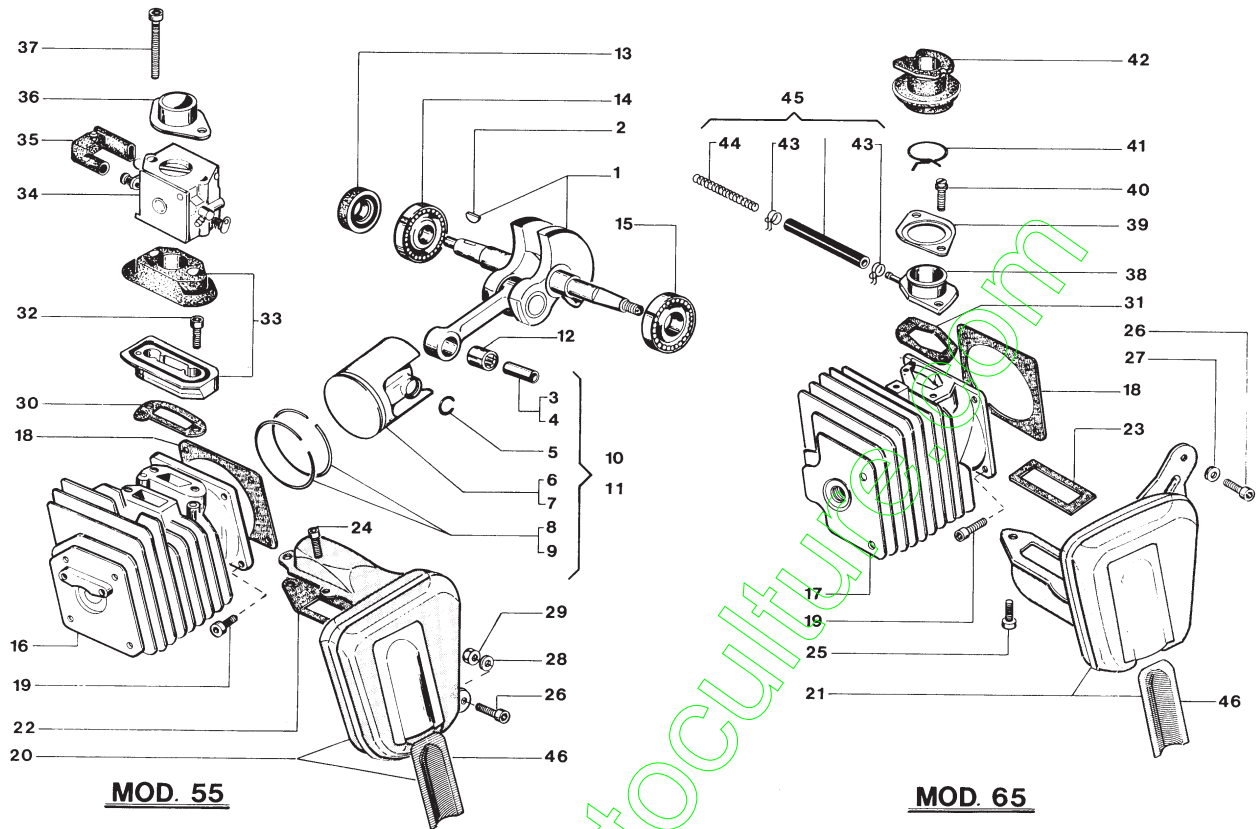

N.	CODICE CODE	Q.tà Q.ty	DESCRIZIONE	DESCRIPTION	N.	CODICE CODE	Q.tà Q.ty	DESCRIZIONE	DESCRIPTION
1	8150660	1	Ass. albero motore	Crankshaft ass.y	22	3723230	1	Guarnizione sil. mod. 55	Gasket mod 55
2	3151070	1	Chiavetta volano	Flywheel key	23	3723270	1	Guarnizione sil. mod. 65	Gasket mod. 65
3	3158080	1	Spinotto pistone mod. 55	Piston pin mod. 55	24	2132040	3	Vite TCCE M5x14 mod. 55	Screw
4	3158070	1	Spinotto pistone mod. 65	Piston pin mod. 65	25	2132200	3	Vite TCCE M5x16 mod. 65	Screw
5	3356020	2	Fermo spinotto	Circlip	26	2122060	1	Vite TCCI M5x12	Screw
6	4540170	1	Pistone Ø 44 mod. 55	Piston mod. 55	27	2312090	1	Rondella piana Ø 5 mod. 65	Washer mod. 65
7	4540160	1	Pistone Ø 47 mod. 65	Piston mod. 65	28	2312020	1	Rondella piana Ø 5 mod. 55	Washer mod. 55
8	8123060	1	Coppia fasce Ø 44 mod 55	Piston ring mod. 55	29	2432040	1	Dado tritstop Ø 5	Nut
9	8123050	1	Coppia fasce Ø 47 mod 65	Piston ring mod. 65	30	3723240	1	Guarnizione aspir. mod. 55	Gasket mod. 55
10	8540170	1	As. pistone mod. 55 (con 3 - 5 - 6 - 8)	Piston ass.y mod. 55	31	3723260	1	Guarnizione aspir. mod. 65	Gasket mod. 65
11	8540160	1	Ass. pistone mod. 65 (con 4 - 5 - 7 - 9)	Piston ass.y mod. 65	32	2132200	2	Vite TCCE M5x16	Screw
12	3116060	1	Astuccio a rulli	Needle bearing	33	8744500	1	Ass. distanziale collettore	Intake manifold
13	3121120	1	Anello di tenuta	Seal ring	34	4153400	1	Carburatore HK30A	Carburettor
14	3112040	1	Cuscinetto a sfere	Ball bearing	35	3745270	1	Gommino getti	Rubber gasket
15	3112080	1	Cuscinetto a sfere	Ball bearing	36	4120750	1	Tubo aspirazione	Intake tube
16	4540191	1	Cilindro Ø 44 mod. 55	Cylinder mod. 55	37	2132490	2	Vite TCCE M5x45 inox	Screw
17	4540140	1	Cilindro Ø 47 mod. 65	Cylinder mod. 65	38	3748530	1	Raccordo aspirazione	Special screw
18	3723210	1	Guarnizione base cilindro	Gasket	39	3611560	1	Flangia collettore	Manifold flange
19	2132050	4	Vite TCCE M5x20	Screw	40	2652620	2	Vite TCCI M5x18	Screw
20	4120740	1	Ass. silenziatore mod. 55	Muffler mod. 55	41	3657230	1	Fascetta Ø 26	Clamp
21	4121080	1	Ass. silenziatore mod. 65	Muffler mod. 65	42	3744530	1	Collettore aspirazione	Intake manifold
					43	3657100	2	Fascetta Ø 8	Clips
					44	3653050	1	Molla tubo pulse	Spring
					45	8653050	1	Ass. tubo pulse 3x8,5x10,5	Line to carb. pompe ass.y
					46	3657240	1	Rete silenziatore	Muffler screen