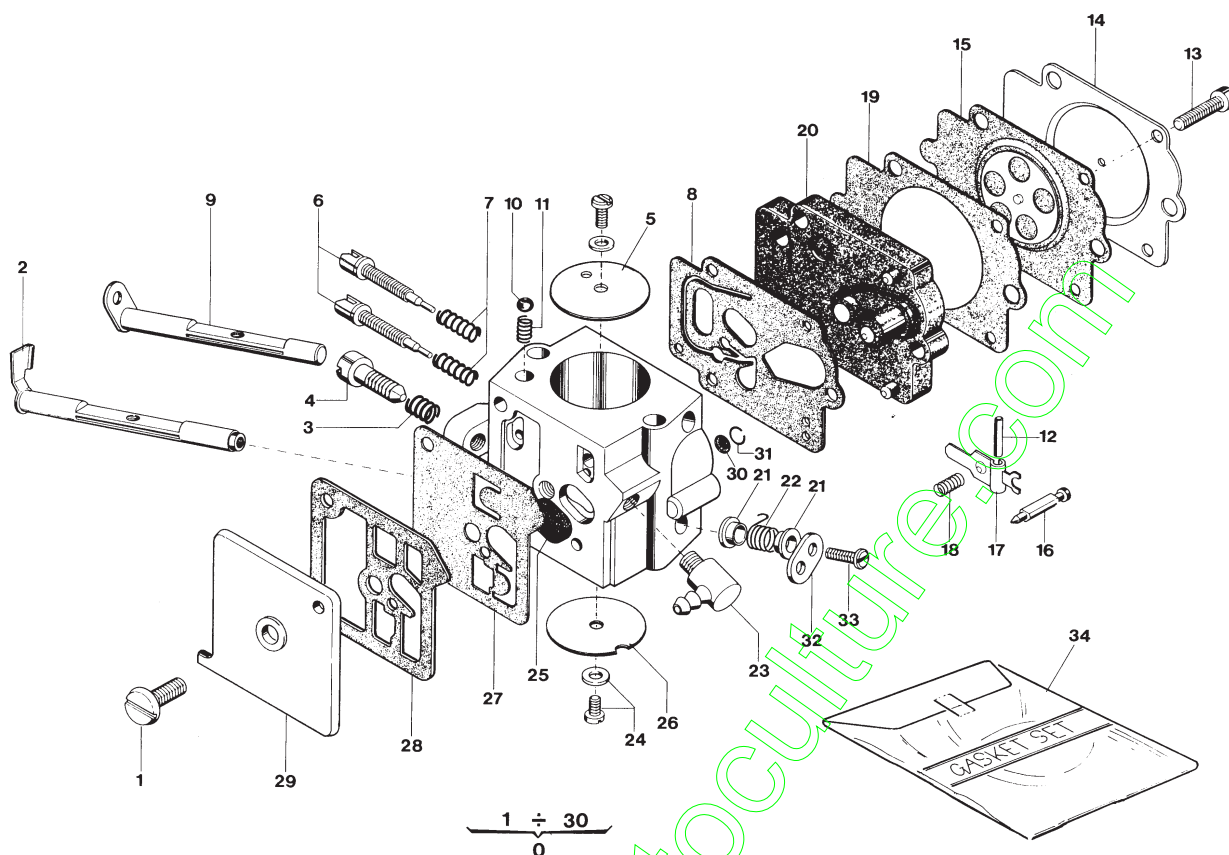

N.	CODICE CODE	Q.tà Q.ty	DESCRIZIONE	DESCRIPTION	N.	CODICE CODE	Q.tà Q.ty	DESCRIZIONE	DESCRIPTION
0	4153400	1	Carburatore HK30A	Carburettor	20	3748640	1	Modulo	Module
1	2652440	1	Vite coperchio pompa	Pump cover screw	21	3748620	2	Boccola in plastica	Plastic bushing
2	3640870	1	Albero farfalla acc.	Throttle shutter shaft	22	3653430	1	Molla albero acc.	Shaft lever
3	3653360	1	Molla vite minimo	Idle speed screw spring	23	3748600	1	Raccordo carburatore	Fitting
4	2652450	1	Vite minimo	Idle speed screw	24	2652390	1	Vite farfalla	Shutter screw
5	3611360	1	Farfalla aria	Choke shutter	25	3781190	1	Filtro carburante	Screen
6	2652480	2	Getto minimo e massimo	Idle high speed screw	26	3611390	1	Farfalla acceleratore	Throttle shutter
7	3653350	2	Molla per getti	Spring	27	3723370	1	Membrana	Diaphragm
8	3723340	1	Guarnizione modulare	Gasket	28	3723380	1	Guarnizione	Gasket
9	3640860	1	Alberino farfalla aria	Choke shutter shaft	29	3660270	1	Coperchio	Cover
10	3180130	1	Sfera per scatto	Function ball	30	3781200	1	Filtro carburante	Screen
11	3653380	1	Molla farfalla aria	Spring	31	3356040	1	Fermo filtro carburante	Retaining ring
12	3640820	1	Perno bilanciere	Fulcrum pin	32	3611400	1	Leva albero farfalla	Choke shutter shaft lever
13	2652530	4	Vite coperchio	Cover screw	33	2652540	1	Vite	Screw
14	3611380	1	Coperchio	Cover	34	8723340	1	Corredo membrane	Diaphragm gasket-set
15	3723350	1	Membrana	Diaphragm					
16	3630220	1	Valvola a spillo	Inlet needle					
17	3611370	1	Bilanciere	Control lever					
18	3653390	1	Molla valvola a spillo	Inlet tens. spring					
19	3723360	1	Guarnizione	Gasket