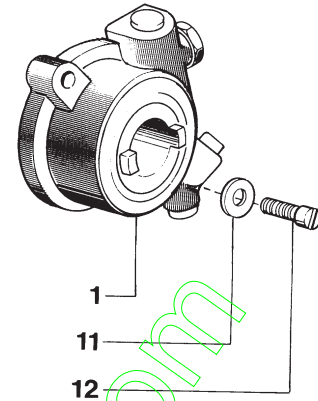

N.	CODICE CODE	Q.tà Q.ty	DESCRIZIONE	DESCRIPTION	N.	CODICE CODE	Q.tà Q.ty	DESCRIZIONE	DESCRIPTION
1	8540230	1	Ass. volano magnete	Flywheel ass.y	1	8154330	1	Ass. pompa olio	Oil pump ass.y
2	2652190	2	Vite aggancio volano	Screw	2	8520420	1	Ass. corpo pompa	Pump body ass.y
3	3610550	2	Aggancio volano	Flywheel hook	3	3745170	1	Gommino mandata	Gasket
4	3653220	2	Molla aggancio	Spring	4	3741130	1	Tappo anteriore pompa	Pump cap
5	2312010	2	Rondella	Washer	5	3660180	1	Bronzina pompa olio	Oil pump bearing
6	2312080	1	Rondella piana Ø8	Washer	6	3170050	1	Stantuffo pompa olio	Pump plunger
7	2670060	1	Dado autobloccante M8	Nut	7	4151050	1	Vite comando pompa	Screw
8	4152500	1	Bobina elettronica	Electronic coil	8	3121130	1	Anello di tenuta	Seal ring
9	2132050	1	Vite TCCE M5x20	Screw	9	3748500	1	Vite senza fine	Fermale screw
10	3210500	1	Cavo A.T.	Spark plug cable	10	3640600	1	Tappo chiusura pompa	Pump shutter cap
11	3782470	1	Guaina cavo	Wire jacket	11	2312090	2	Rondella piana Ø 5	Washer
12	3745070	1	Gommino passacavo	Wire sleeve	12	2122250	2	Vite TCCI M5x20	Screw
13	3657050	1	Terminale cavo candela	Cable end	13	3624150	1	Condotto olio	Oil line
14	3748880	1	Cappuccio candela	Spark plug cover					
15	3210020	1	Candela	Spark plug					
16	8210150	1	Interruttore stop con dado	Switch					
17	3610440	1	Piastrina stop	Stop plate					
18	2652830	1	Vite speciale	Screw