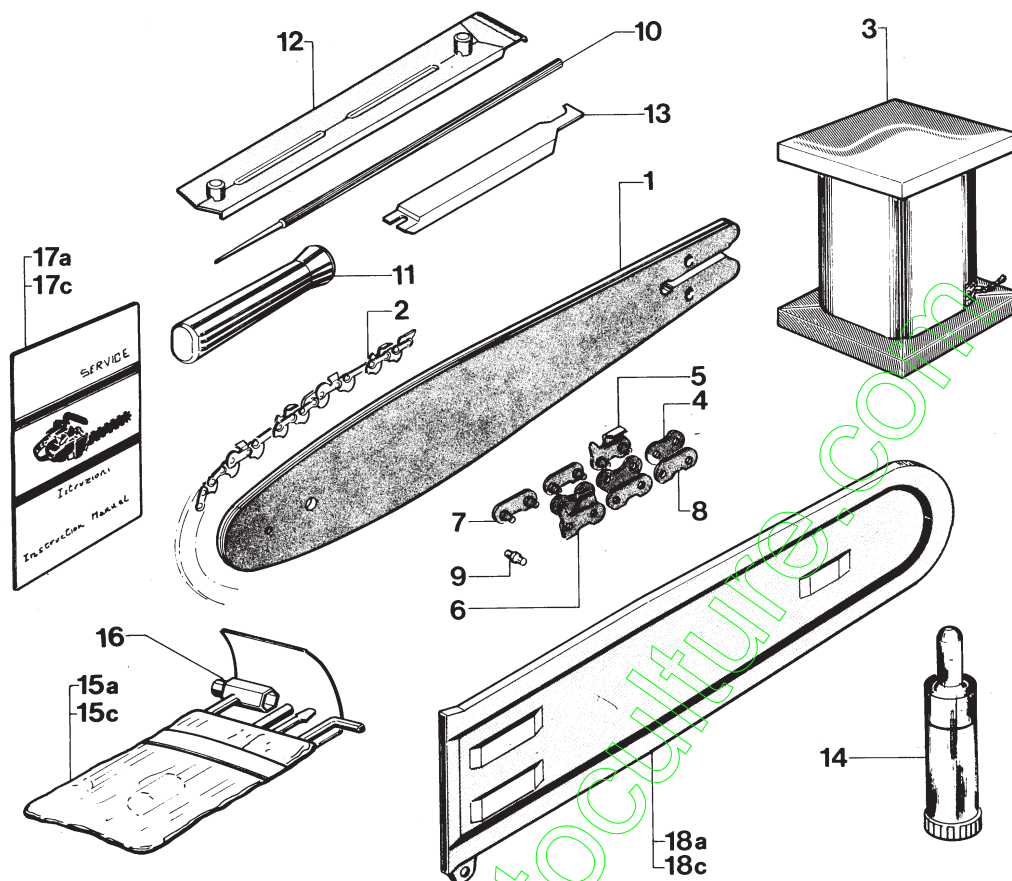

N.	CODICE CODE	Q.tà Q.ty	DESCRIZIONE	DESCRIPTION	N.	CODICE CODE	Q.tà Q.ty	DESCRIZIONE	DESCRIPTION
1	4112180	1	Barra 16"-3/8"-sp. 1,3	Guide bars	9	3134200	1	Rivetto Canad	Rivet Canad
1	4112190	1	Barra 19"-3/8"-sp. 1,3	Guide bars	9	3134201	1	Rivetto Oregon	Rivet Oregon
2	4113200	1	Catena 16"-3/8"-sp. 1,3 59E Canad	Chain Canad	10	3670110	1	Lima tonda 13/64"	Files
					11	4560130	1	Manico per lima tonda	File handle
					12	8610500	1	Ass. guida lima	File holder
2	4113201	1	Catena 16"-3/8"-sp. 1,3 59E Oregon 72LG	Chain Oregon	13	4610490	1	Dima di profondità	Gaugit jointers
2	4113202	1	Catena 16"-3/8"-sp. 1,3 59E Oregon 72LP	Chain Oregon	14	4153030	1	Siringa ingrassatore	Grease gun
					15a	4155050	1	Busta dotazione ALPINA	Accessories ALPINA
					15c	4156050	1	Busta dotazione CASTOR	Accessories CASTOR
					16	4180620	1	Chiave candela	Spark plug key
2	4113230	1	Catena 19"-3/8"-sp. 1,3 68E Canad	Chain Canad	17a	9960001	1	Libr. istr. italiano ALPINA	Italian manual ALPINA
2	4113231	1	Catena 19"-3/8"-sp. 1,3 68E Oregon 72LG	Chain Oregon	17c	9960051	1	Libr. istr. italiano CASTOR	Italian manual CASTOR
					17a	9960002	1	Libr. istr. francese ALPINA	French manual ALPINA
					17c	9960052	1	Libr. istr. francese CASTOR	French manual CASTOR
					17a	9960003	1	Libr. istr. inglese ALPINA	English manual ALPINA
2	4113232	1	Catena 19"-3/8"-sp. 1,3 68E Oregon 72LP	Chain Oregon	17c	9960053	1	Libr. istr. inglese CASTOR	English manual CASTOR
3	4115040	1	Rotolo catena 3/8"-sp. 1,3 Canad	Chain roll Canad	17a	9960004	1	Libr. istr. spagnolo ALPINA	Spanish manual ALPINA
					17c	9960054	1	Libr. istr. spagnolo CASTOR	Spanish manual CASTOR
					17a	9960005	1	Libr. istr. tedesco ALPINA	German manual ALPINA
					17c	9960055	1	Libr. istr. tedesco CASTOR	German manual CASTOR
3	4115041	1	Rotolo catena 3/8"-sp. 1,3 Oregon 72LG	Chain roll Oregon	17a	9960006	1	Libr. istr. olandese ALPINA	Hollander manual ALPINA
3	4115042	1	Rotolo catena 3/8"-sp. 1,3 Oregon 72LP	Chain roll Oregon	17c	9960056	1	Libr. istr. olandese CASTOR	Hollander manual CASTOR
					17a	9960007	1	Libr. istr. sloveno ALPINA	Slovene manual ALPINA
					17c	9960057	1	Libr. istr. sloveno CASTOR	Slovene manual CASTOR
					18a	4180251	1	Copribarra ALPINA	Chain cover ALPINA
4	3134190	1	Maglia motrice Canad	Drive link Canad	18c	4180256	1	Copribarra CASTOR	Chain cover CASTOR
4	3134191	1	Maglia motrice Oregon	Drive link Oregon					
5	3134040	1	Dente sx Canad	Left hand cutter Canad					
5	3134041	1	Dente sx Oregon	Left hand cutter Oregon					
6	3134050	1	Dente dx Canad	Right hand cutter Canad					
6	3134051	1	Dente dx Oregon	Right hand cutter Oregon					
7	3134210	1	Maglia con rivetti Canad	Preset tie strap Canad					
7	3134211	1	Maglia con rivetti Oregon	Preset tie strap Oregon					
8	3134060	1	Maglia semplice Canad	Tie strap Canad					
8	3134061	1	Maglia semplice Oregon	Tie strap Oregon