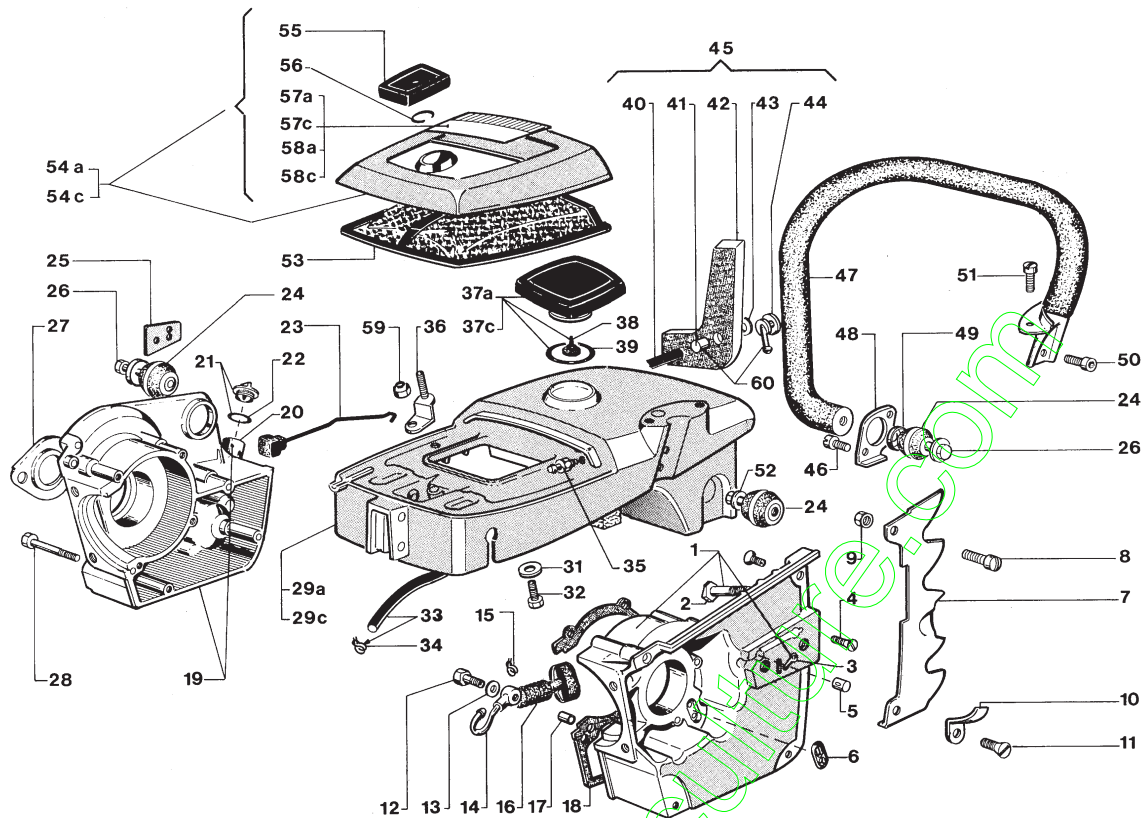

MOD. 55

MOD. 65

N.	CODICE CODE	Q.tà Q.ty	DESCRIZIONE	DESCRIPTION	N.	CODICE CODE	Q.tà Q.ty	DESCRIZIONE	DESCRIPTION
1	4120731	1	Cuffia copricilindro mod. 55	Cylinder cover mod. 55	21	3640250	1	Alberino fermo acc.	Pin
2	4121140	1	Cuffia copricilindro mod. 65	Cylinder cover mod. 65	22	3743100	1	Leva sicurezza	Safety lever
3	4121010	1	Lamierino mod. 55	Plate mod. 55	23	3653190	1	Molla leva sicurezza	Safety lever spring
4	4121090	1	Supporto carb. mod. 65	Carbur. support mod. 65	24	3743110	1	Leva acceleratore	Throttle lever
5	2122160	2	Vite TCCI M4x16	Screw	25	2412030	2	Dado M5	Nut
6	3723700	1	Guarn. isolante mod. 55	Gasket mod. 55	26	2382100	1	Boccola	Bushing
7	3723500	1	Guarn. isolante mod. 65	Gasket mod. 65	27	4120570	1	Perno ammortizzatore	Shock absorber screw
8	2122060	4	Vite TCCI M5x12	Screw	28	3744070	1	Ammortizzatore	Shock absorber
9	2122250	4	Vite TCCI M5x20	Screw	29	3655070	1	Tirante leva acc.	Throttle rod
10	2317040	4	Rondella in fibra Ø 5x11	Washer	30	2312020	1	Rondella piana Ø 5	Washer
11	2312020	5	Rondella piana Ø 5	Washer	31	2317040	1	Rondella in fibra	Washer
12	2312280	4	Rondella piana Ø 5,3	Washer	32	2122250	1	Vite TCCI M5x20	Screw
13	4560250	1	Semi-impugnatura dx	R. handle	33	2122060	1	Vite TCCI M5x12	Screw
14	2142020	1	Vite TSCI M5x23	Screw	34	8723220	1	Serie guarnizioni mod. 55	Gasket set mod. 55
15	2142010	2	Vite TSCI M5x12	Screw	35	8723210	1	Serie guarnizioni mod. 65	Gasket set mod. 65
16	2162090	2	Vite TSP M5x16	Screw					
17	2412030	1	Dado M5	Nut					
18	8560260	1	Ass. semimpugnatura sx	L. semi handle ass.y					
19	3748180	1	Pomello fermo acc.	Push botton					
20	3653140	1	Molla fermo acc.	Spring					