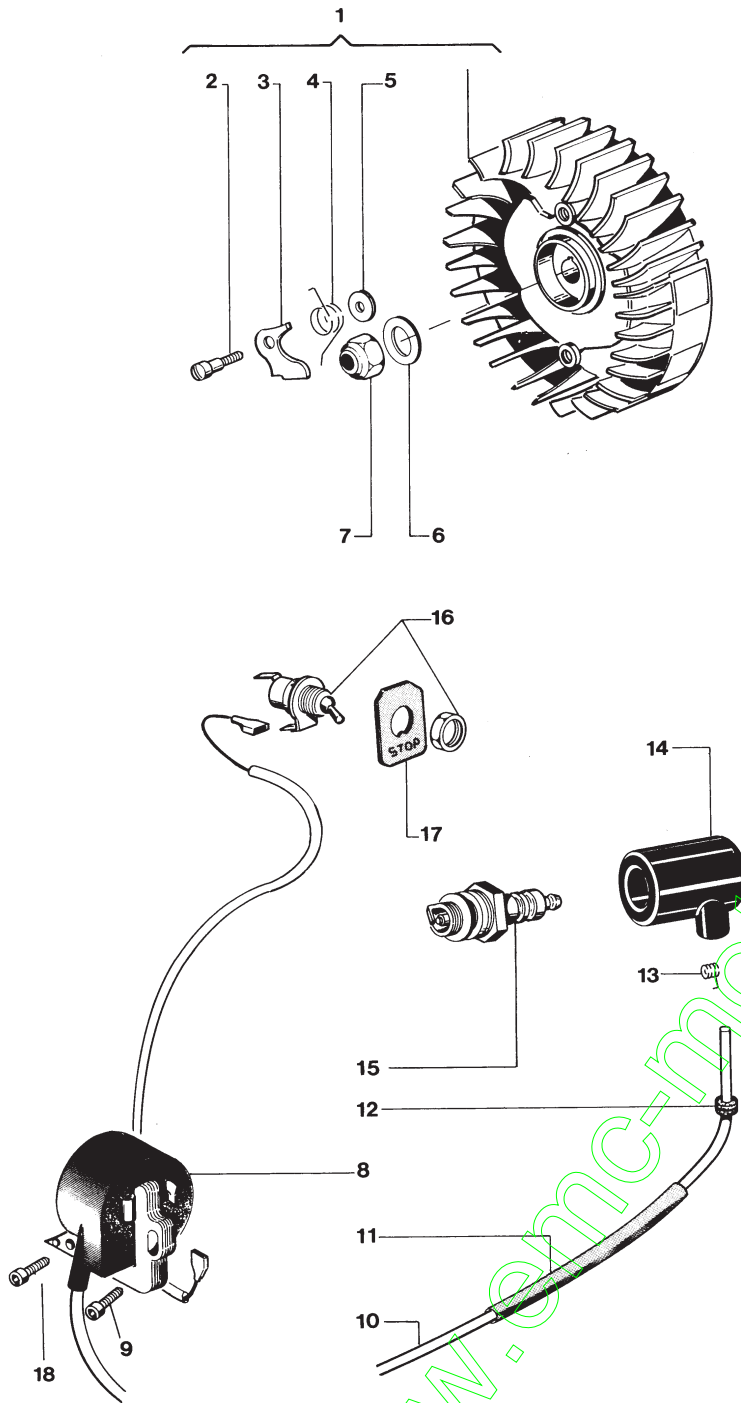

N.	CODICE CODE	Q.tà Q.ty	DESCRIZIONE	DESCRIPTION	N.	CODICE CODE	Q.tà Q.ty	DESCRIZIONE	DESCRIPTION
1	8540230	1	Ass. volano magnete	Flywheel ass.y	1	8154330	1	Ass. pompa olio	Oil pump ass.y
2	2652190	2	Vite aggancio volano	Screw	2	8520420	1	Ass. corpo pompa	Pump body ass.y
3	3610550	2	Aggancio volano	Flywheel hook	3	3745170	1	Gommino mandata	Gasket
4	3653220	2	Molla aggancio	Spring	4	3741130	1	Tappo anteriore pompa	Pump cap
5	2312010	2	Rondella	Washer	5	3660180	1	Bronzina pompa olio	Oil pump bearing
6	2312080	1	Rondella piana Ø8	Washer	6	3170050	1	Stantuffo pompa olio	Pump plunger
7	2670060	1	Dado autobloccante M8	Nut	7	4151050	1	Vite comando pompa	Screw
8	4152500	1	Bobina elettronica	Electronic coil	8	3121130	1	Anello di tenuta	Seal ring
9	2132050	1	Vite TCCE M5x20	Screw	9	3748500	1	Vite senza fine	Fermale screw
10	3210500	1	Cavo A.T.	Spark plug cable	10	3640600	1	Tappo chiusura pompa	Pump shutter cap
11	3782470	1	Guaina cavo	Wire jacket	11	2312090	2	Rondella piana Ø 5	Washer
12	3745070	1	Gommino passacavo	Wire sleeve	12	2122250	2	Vite TCCI M5x20	Screw
13	3657050	1	Terminale cavo candela	Cable end	13	3624150	1	Condotto olio	Oil line
14	3748880	1	Cappuccio candela	Spark plug cover					
15	3210020	1	Candela	Spark plug					
16	8210150	1	Interruttore stop con dado	Switch					
17	3610440	1	Piastrina stop	Stop plate					
18	2652830	1	Vite speciale	Screw