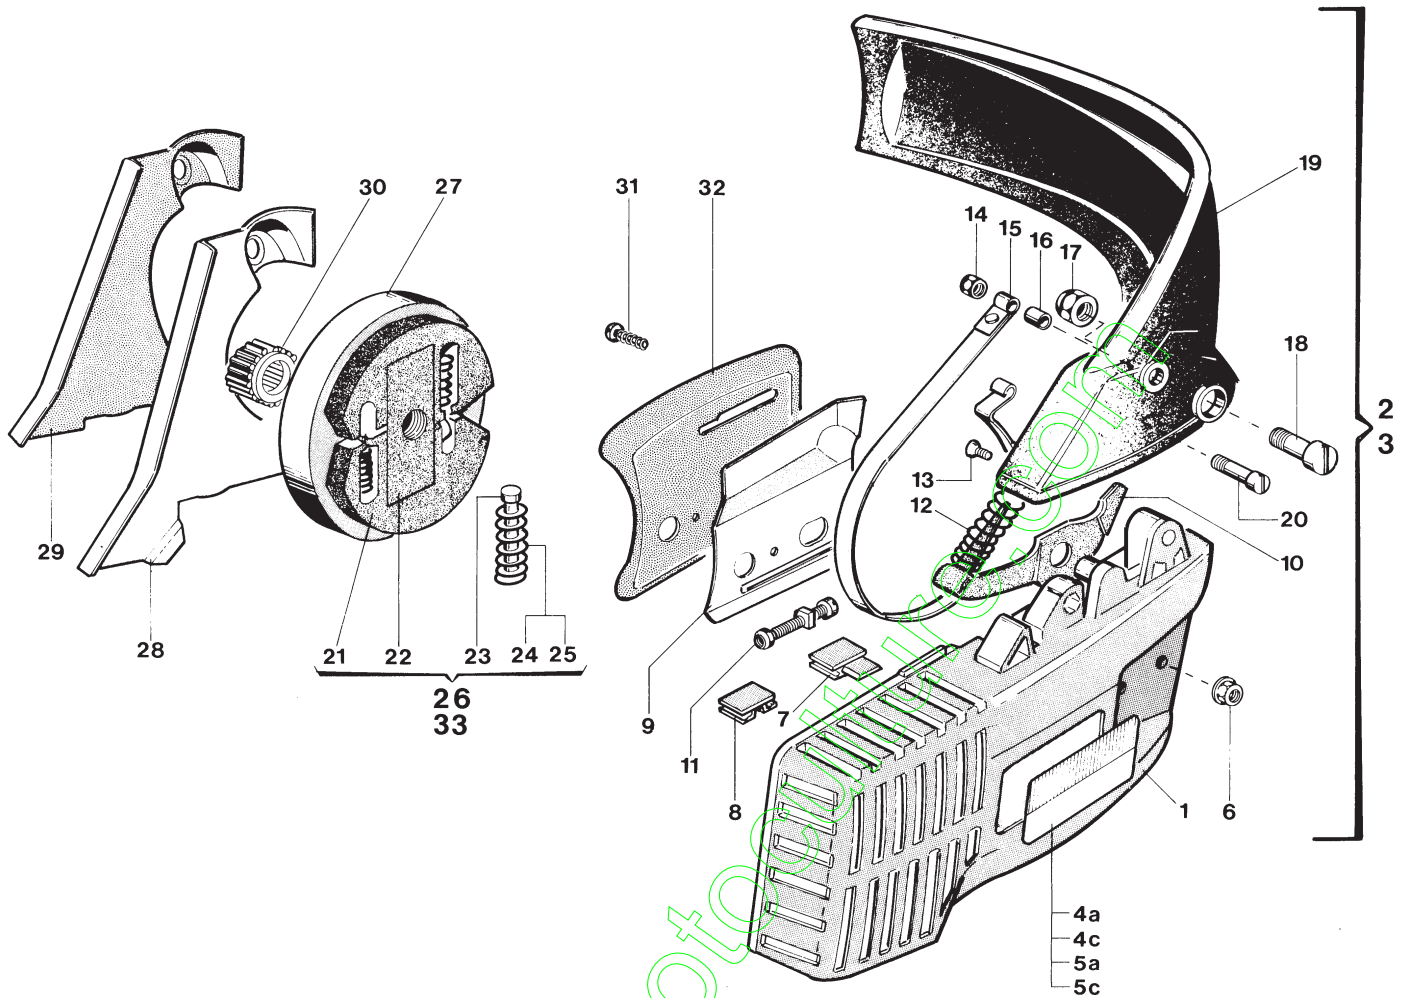

N.	CODICE CODE	Q.tà Q.ty	DESCRIZIONE	DESCRIPTION	N.	CODICE CODE	Q.tà Q.ty	DESCRIZIONE	DESCRIPTION
1	4560500	1	Carter frizione	Clutch housing	14	2432040	1	Dado M5	Nut
2	4151810	1	Ass. carter frizione senza freno (con 31-17-18-9-7-11-13-19-1-14)	Clutch housing simple assembly	15	3611280	1	Nastro freno catena	Chain brake band
3	4151800	1	Ass. carter frizione con freno (con 31-20-17-14-10-18-16-9-11-12-15-19-1-8)	Clutch housing with Brake assembly	16	2382120	1	Distanziatore	Spacer
4a	3762760	1	Etichetta ALPINA mod. 55	Transfer ALPINA mod. 55	17	2432050	1	Dado M8	Nut
4c	3763630	1	Etichetta CASTOR mod. 55	Transfer CASTOR mod. 55	18	2652360	1	Fulcro paramano	Hand guard screw
5a	3762530	1	Etichetta ALPINA mod. 65	Transfer ALPINA mod. 65	19	4560480	1	Paramano semplice	Hand guard
5c	3763440	1	Etichetta CASTOR mod. 65	Transfer CASTOR mod. 65	20	2652350	1	Vite per freno	Screw
6	2670120	2	Dado con rondella M8	Nut with washer	21	3660150	2	Settore frizione	Clutch unit
7	3748580	1	Tampone	Stopper	22	3660140	1	Portasettori	Clutch drive
8	3748950	1	Tampone	Stopper	23	3640610	2	Guidamolla frizione	Clutch spring guide
9	3610640	1	Lamierino esterno	External bar plate	24	3653270	2	Molla frizione mod 55	Clutch spring mod. 55
10	4121130	1	Bilanciera freno catena	Control lever	25	3653210	2	Molla frizione mod. 65	Clutch spring mod. 65
11	8610650	1	Tendicatena	Chain tensioner	26	4151060	1	Ass. frizione mod. 55	Clutch ass.y mod. 55
12	3653240	1	Molla freno catena	Chain brake spring	27	4153220	1	Campana frizione	Sprocket ass.y
13	2142010	1	Vite TSGS M5x12	Screw	28	3611190	1	Lamierino pompa mod. 65	Pump plate mod. 65
					29	3612050	1	Lamierino pompa mod. 55	Pump plate mod. 55
					30	3114070	1	Cuscinetto a rulli	Needle bearing
					31	2123020	1	Vite TCCI 3,9x1,3 autof.	Screw
					32	3610540	1	Lamierino interno	Internal plate
					33	4151061	1	Ass. frizione mod. 65	Clutch ass.y mod. 65