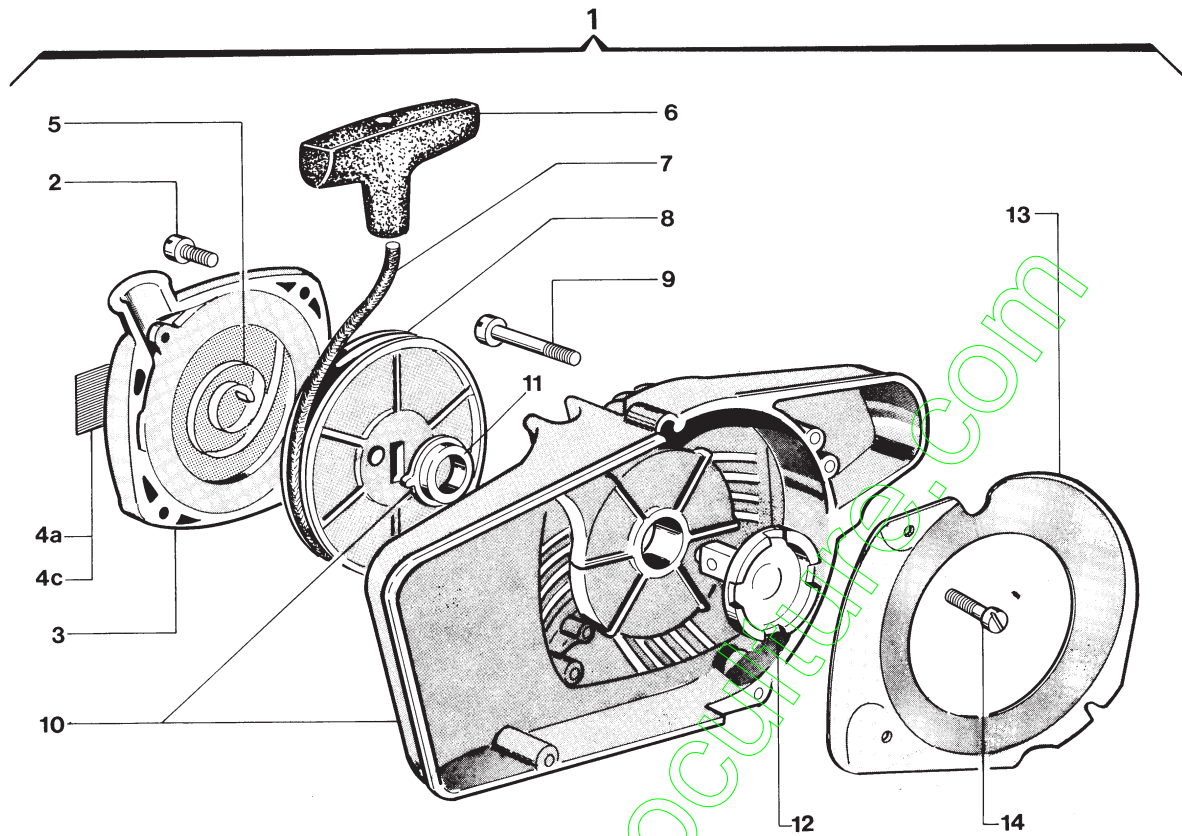

N.	CODICE CODE	Q.tà Q.ty	DESCRIZIONE	DESCRIPTION	N.	CODICE CODE	Q.tà Q.ty	DESCRIZIONE	DESCRIPTION
1	4154260	1	Ass. avviatore	Starter ass.y	10	8520440	1	Ass. convogliatore	Shound ass.y
2	2122250	4	ViteTCCI M5x20	Screw	11	3748300	1	Boccola carter avv.	Starter housing bus
3	4520510	1	Carter avviatore	Starter housing	12	4120770	1	Perno avviatore	Starter pin
4a	3762560	1	Etichetta ALPINA	Transfer ALPINA	13	4610810	1	Lamierino presa aria	Choke plate
4c	3763470	1	Etichetta CASTOR	Transfer CASTOR	14	2122285	2	Vite TCCI M4x10	Screw
5	4150970	1	Molla avviatore	Starter spring					
6	3748310	1	Impugnatura avviatore	Starter handle					
7	3784020	1	Fune avviatore	Starter rope					
8	4520450	1	Puleggia avviatore	Starter pulley					
9	2122040	1	Vite TCCI M5x30	Screw