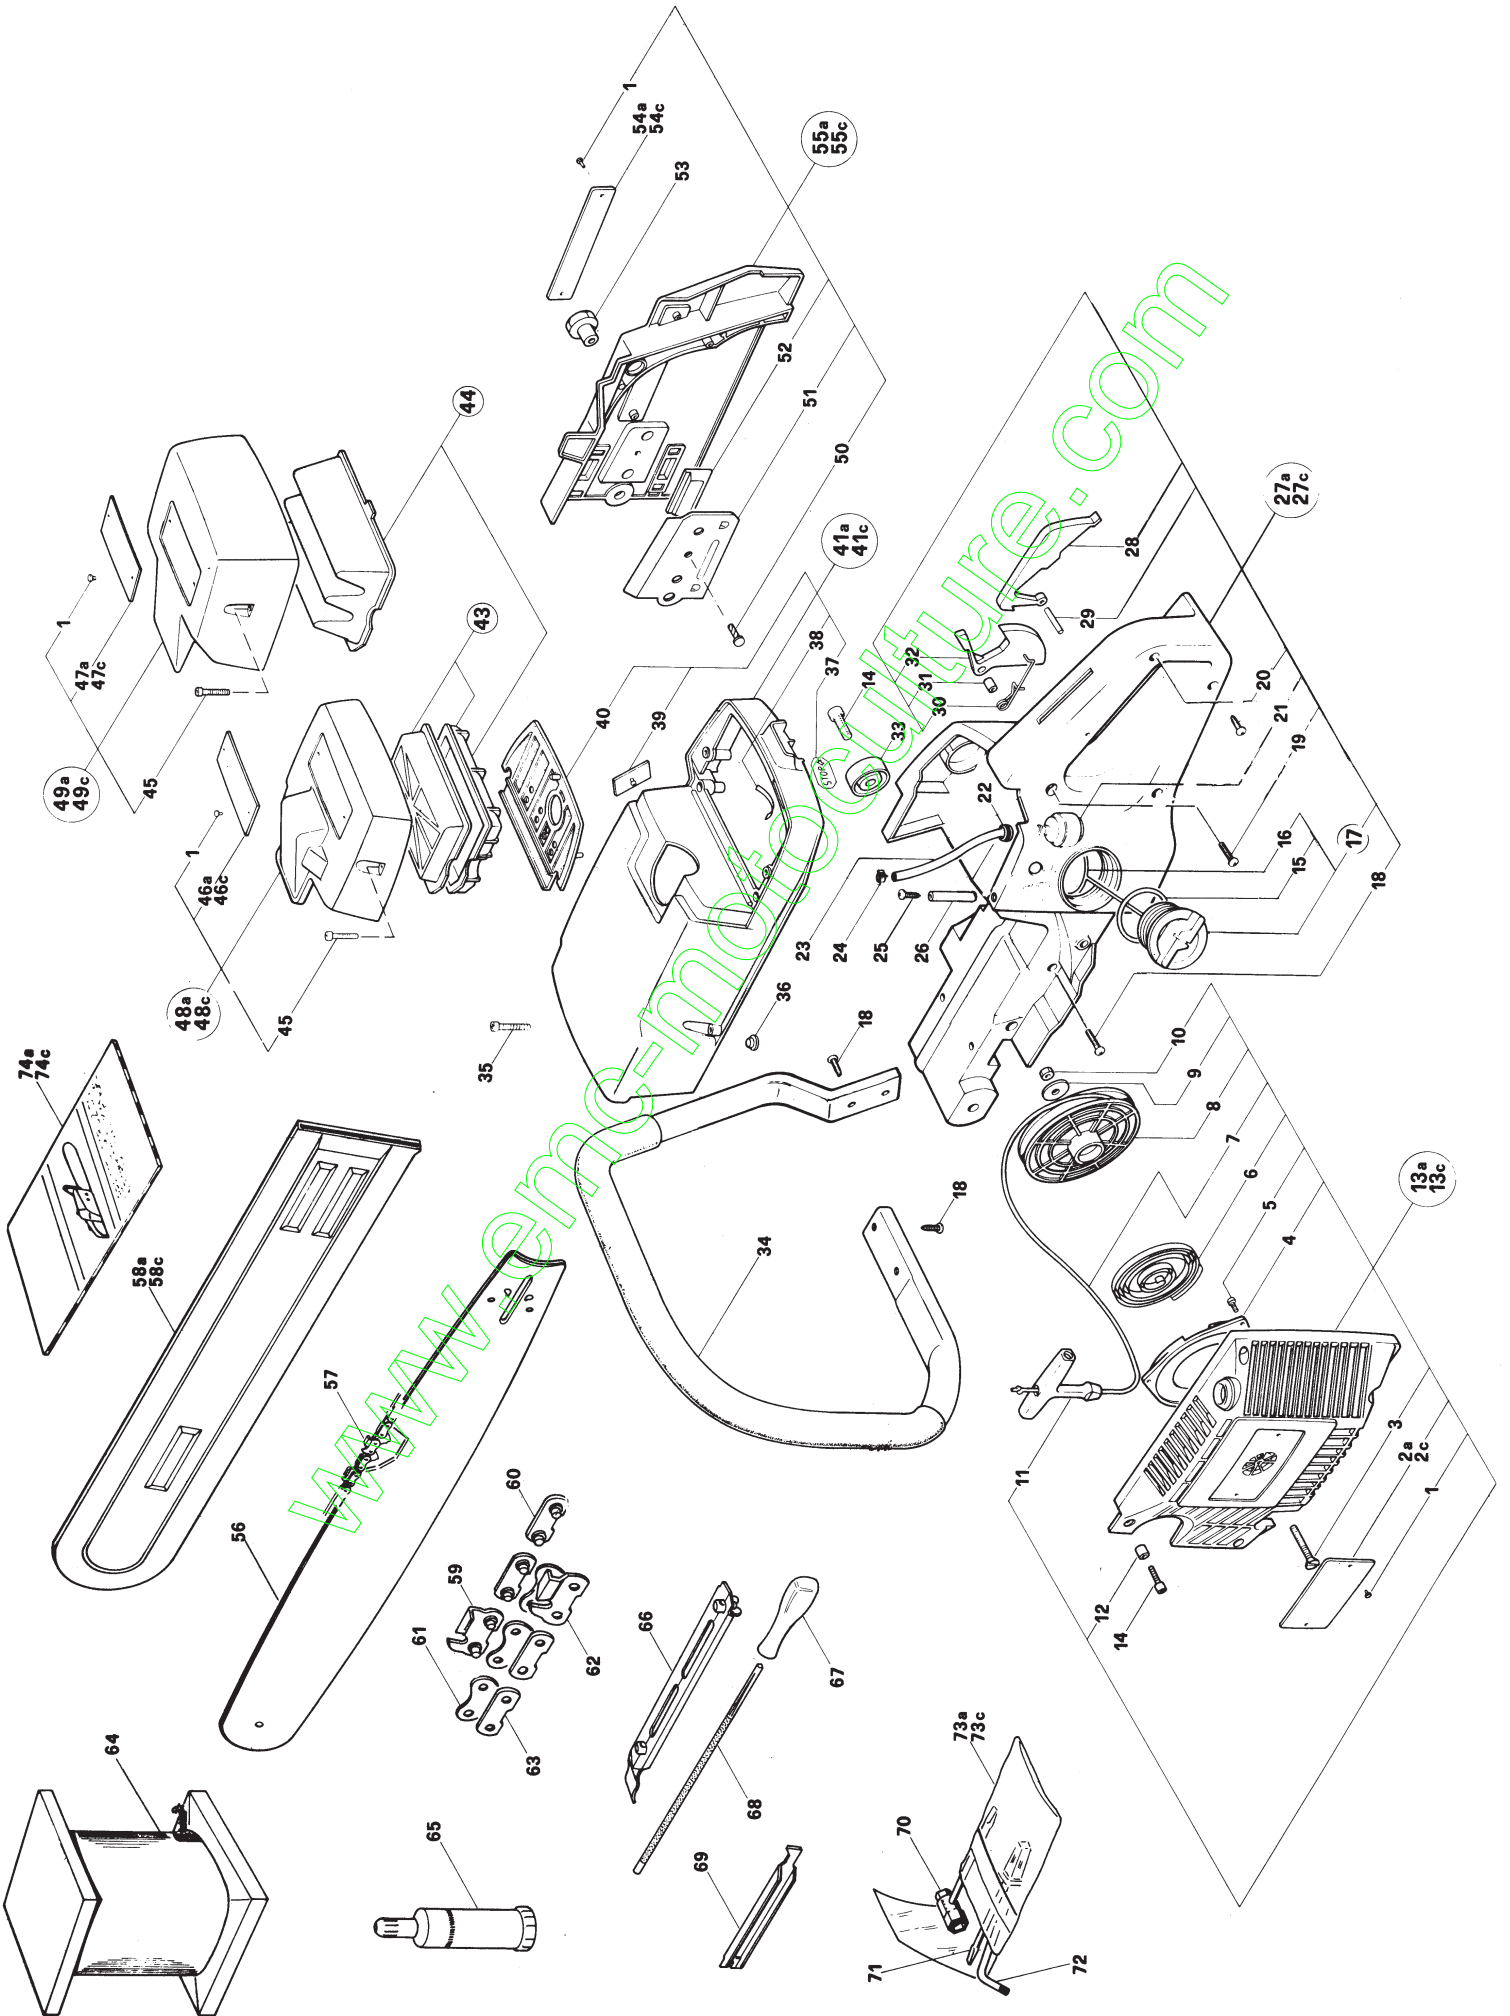

N.	CODICE CODE	Q.tà DESCRIZIONE Q.ty	DESCRIPTION	N.	CODICE CODE	Q.tà DESCRIZIONE Q.ty	DESCRIPTION
1	4561730	1	Convogliatore aria	81	2135020	1	Vite TX M 5x10
2	2135030	2	Vite TX 5x20	82	4611910	1	Arpione
3	2312090	2	Rondella piana Ø 5x10x1	83	4121840	1	Silenziatore
4	3210640	1	Bobina (incl. 96)	83K	4121920	1	Silenziatore catalizzato
5	4250960	1	Ass. tappo olio (incl. 6-7)	84	3723900	1	Guarnizione silenziatore
6	3721330	1	Guarnizione OR	85	2461030	2	Dado quadro M5
7	3748910	1	Ritegno tappo olio	86	2135150	4	Vite TX 6x23
8	2412100	1	Dado volano	87	3723880	1	Guarnizione base cilindro
9	2350040	1	Rondella ondulata Ø 10	88	3356070	2	Fermo spinotto
10	3749110	2	Aggancio avviamento	89	3158170	1	Spinotto pistone
11	3653790	2	Molla agganci avv.	90	3123120	1	Segmento Ø 50x700
12	4250040	1	Ass. volano (incl. 10-11)	90	3123130	1	Segmento Ø 53x800
13	3121190	1	Anello di tenuta l.v. 15x27x7/6,5	92	8540400	1	Ass. pistone Ø 50x700 (incl. 88-90)
14	2135040	9	Vite TX M 5x18				
15	3744130	2	Gommino antivib. corto				
16	2950040	1	Rivetto a martello Ø 2,9x8	92	8540410	1	Ass. pistone Ø 53x800 (incl. 88-90)
17	8520800	1	Ass. carter motore l. volano (incl. 16,33)	93	4540420	1	Cilindro Ø 50x700
18	3210830	1	Cavo massa	93	4540430	1	Cilindro Ø 53x800
19	2321150	1	Rondella a tazza Ø 5				
20	8749380	1	Ass. interruttore stop	94	8540420	1	Ass. cil.-pist. Ø 50x700 (incl. 92-93)
21	2312280	2	Rondella Ø 5				
22	3723890	1	Guarnizione carter	94	8540430	1	Ass. cil.-pist. Ø 53x800 (incl. 92-93)
23	3744190	3	Gommino antivib. lungo				
24	3112260	1	Cuscinetto l. volano 17x35x10				
25	3114160	1	Gabbia a rulli 12x15x13	95	3210020	1	Candela
26	3151050	1	Linguetta volano	96	3211080	1	Filo bobina
27	4152990	1	Albero motore	97	3657050	1	Terminale filo candela
28	3112040	1	Cuscinetto l. frizione 15x35x11	98	4251160	1	Ass. cappuccio candela
29	2653140	2	Vite barra	99	3744570	1	Collettore aspirazione
30	3624220	1	Tubo mandata olio	100	3613270	1	Boccola per collettore
31	3180060	3	Spina Ø 5x14	101	3657140	1	Fascetta stringitubo Ø 7
32	3640090	2	Raccordo pulse	102	8782590	1	Ass. tubo pulse (incl. 101)
33	3311020	1	Copiglia	103	8251240	1	Ass. supp. carb. (incl. 99,100,104,149)
34	3641740	1	Perno leva paramano Ø 8	104	3723910	2	Guarnizione carburatore
35	3641750	1	Perno leva nastro freno Ø 6	105	4153790	1	Carburatore Tillotson HE 6Ax700
36	3351050	2	Fermo RS Ø 4	105	4253040	1	Carburatore Tillotson HE7Ax800
37	2312010	1	Rondella piana Ø 6x12x1,5	106	3660400	1	Collettore aria
38	3653710	1	Molla perno regolaz. pompa olio	107	2132560	2	Vite TCCE M 5x55 inox
39	3642230	1	Perno regolazione pompa olio	108	3654020	1	Molla richiamo farfalla aria
40	3314150	1	Spina elastica Ø 2,5x6	109	3743360	1	Leva multifunz. tirante aria-stop
41	8520790	1	Ass. carter motore L. frizione (incl. 29-40)	110	4251100	1	Tirante acceleratore
42	3170060	1	Stantuffo pompa	111	3745470	1	Gommino getti
43	3654160	1	Molla stantuffo pompa	112	3653970	1	Molla freno
44	3612340	1	Rasamento	113	2652440	1	Vite coperchio pompa
45	3630380	1	Cilindro pompa	114	3660440	1	Coperchio pompa
46	3781330	1	Filtro olio	115	for.ass	1	Guarnizione (vedi n. 147)
47	4251250	1	Ass. gommino pompa (incl. 46)	116	for.ass	1	Membrana (vedi n. 147)
48	8630380	1	Ass. pompa olio com. (incl. 42-47)	117	3781210	1	Filtro carburante
49	2135180	6	Vite TX M 5x12	118	2653250	2	Vite farfalla
50	3749400	1	Fermacatena	119	3613480	1	Farfalla acceleratore
51	2135060	1	Vite TX M 5x25	120	3642260	1	Albero farfalla accel.
52	3749410	1	Pattino inferiore catena	121	3748620	2	Boccola in plastica
53	2132470	4	Vite TCCE M 4x14	122	3653430	1	Molla albero accel.
54	2135050	7	Vite TX M 5x30	123	3613510	1	Leva albero farfalla accel.
55	3121120	1	Anello di tenuta l.f. 15x27x5/5,5	124	2652540	1	Vite leva albero farfalla
56	2312120	1	Rondella piana Ø 4x9x0,8	125	3748600	1	Raccordo carburatore
57	3749500	1	Protezione freno	126	3653360	1	Molla vite regolaz. minimo
58	3749640	1	Protezione pompa olio	127	2653240	1	Vite regolazione minimo
59	3749120	1	Vite senza fine	128	2653230	1	Getto minimo
60	3612630	1	Disco frizione	129	2653220	1	Getto massimo
61	3660370	2	Massa frizione	130	3653350	2	Molla per getti
62	3653880	2	Molla frizione	131	3180130	1	Sfera per albero farf. aria
63	3660360	1	Mozzo portamasse	132	3653380	1	Molla per albero farf. aria
64	4251020	1	Ass. frizione (incl. 61-63)	133	3613500	1	Farfalla aria
65	4121460	1	Campana frizione 3/8"	134	3642270	1	Albero farfalla aria
66	4121461	1	Campana frizione 404"	135	3351060	1	Fermo albero farfalla aria
67	3114150	1	Gabbia a rulli 10x16x12	136	3611410	1	Tappo
68	3612620	1	Rondella pignone	137	3640840	1	Valvola venturi
69	3351110	1	Fermo RS Ø 8	138	2652400	1	Vite fermo bilanciere
70	3613130	1	Nastro freno con spina el.	139	3640820	1	Perno bilanciere
71	3314070	2	Spina elastica Ø 3x10	140	3654060	1	Molla bilanciere
72	3314090	1	Spina elastica Ø 3x12	141	3611370	1	Bilanciere
73	3612920	1	Leva nastro freno	142	3630470	1	Valvola a spillo
74	8612930	1	Maglia freno con rivetti	143	for.ass	1	Guarnizione (vedi n. 147)
75	8561940	1	Ass. paramano c. leva freno (incl. 70-74)	144	for.ass	1	Membrana (vedi n. 147)
76	3351010	1	Fermo RS Ø 6	145	3611380	1	Coperchio
77	3749420	1	Freno tendicatena	146	2653260	4	Vite coperchio
78	3630480	1	Tassello tendicatena	147	8723340	1	Corredo membrane (incl. 115,116,143,144)
79	8652211	1	Ass. tendicatena c. tassello (incl. 78)	148	8723890	1	Serie guarnizioni (incl. 22,84,87,104)
80	3612940	1	Lamierino base barra interno	149	3785030	1	Distanziale termico
				150	3320180	1	Fascetta per collettore
				151	3320190	1	Fermacavo stop