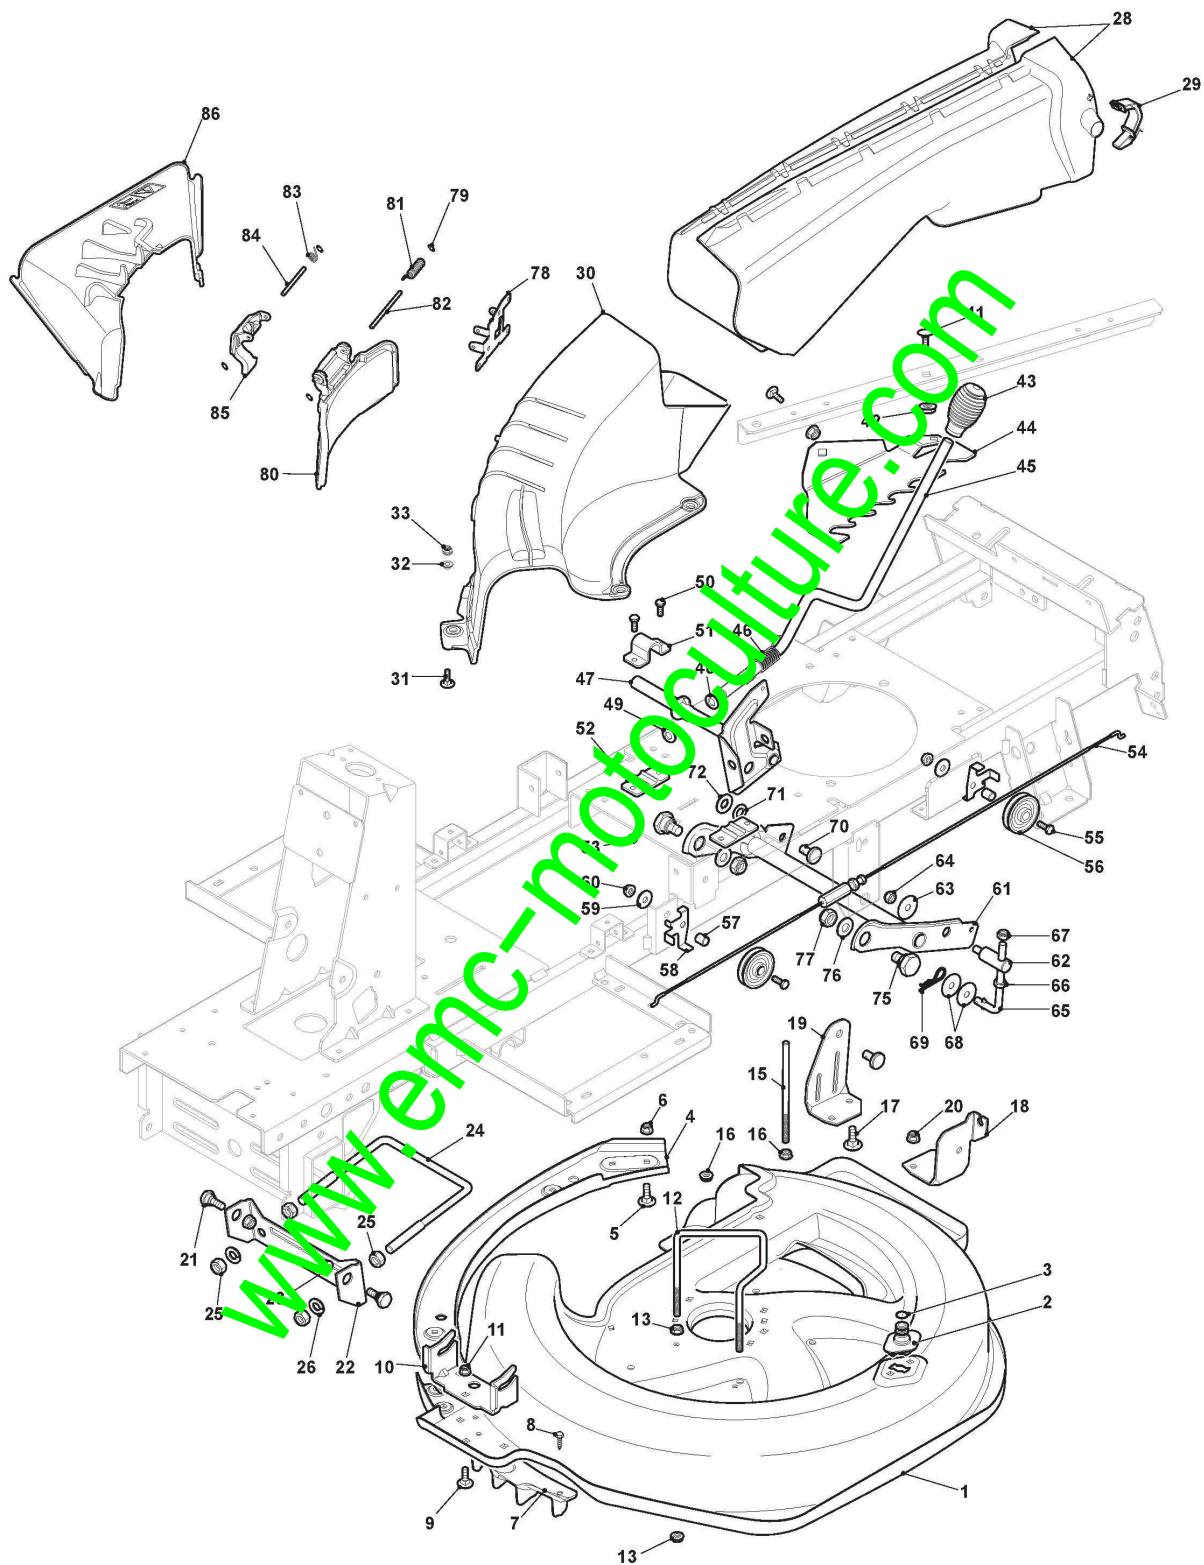

Plateau De Coupe

Réf. N°	Q.té :	Code article	Description	Articles	De	Jusqu'à
1	1	384564114/1	Plateau De Coupe Noir			
2	1	325033086/0	Raccord Tuyau D'Eau			
3	1	119035000/0	Joint Or			
4	1	384650107/0	Renforcement			
5	4	112815200/0	Vis			
6	4	112292102/0	Ecrou			
7	1	327488001/0	Peigne Avant			
8	3	112735402/0	Vis			
9	3	9897-0820-16	Vis			
10	1	327772175/0	étrier avant			
11	3	112154210/0	Ecrou			
12	1	127294008/0	Guide De Courroie Poulie			
13	4	112292102/0	Ecrou			
15	1	127580077/0	Guide Curroire			
16	2	112293201/0	Ecrou			
17	4	9897-0820-16	Vis			
18	1	327772179/0	Etrier Gauche			
19	1	327772177/0	Etrier Droit			
20	4	112154210/0	Ecrou			
21	2	127510121/0	Plaque			
22	1	327543043/0	Plaque			
23	2	112154210/0	Ecrou			
24	1	127840056/0	Tirant			
25	4	112293200/0	Ecrou			
26	2	112585100/0	Rondelle			
28	1	384108054/0	Convoyeur			
29	2	325774499/0	Etrier			
30	1	327107504/0	Convoyeur			
31	4	112815200/0	Vis			
32	4	325160039/0	Entretoise			
33	4	112292102/0	Ecrou			
41	2	9897-0820-16	Vis			
42	2	112293200/0	Ecrou			
43	1	125394510/0	Poignée			
44	1	327734067/0	Secteur Recouvrement Hauteur			
45	1	327315135/0	Levier De Levement Plateau Coupe			
46	1	127430595/0	Support			
47	1	384001035/1	Axe Point d'Appui			
48	1	112521370/0	Rondelle			
49	1	122020050/0	Anneau			
50	4	112791400/0	Vis			
51	2	325547231/1	Plaquette			
52	2	325785350/0	Support			
53	4	112154510/0	Ecrou			
54	1	384004605/1	Fil			
55	2	112691100/0	Vis			
56	2	125601579/0	Poulie			
57	2	125040636/1	Douille