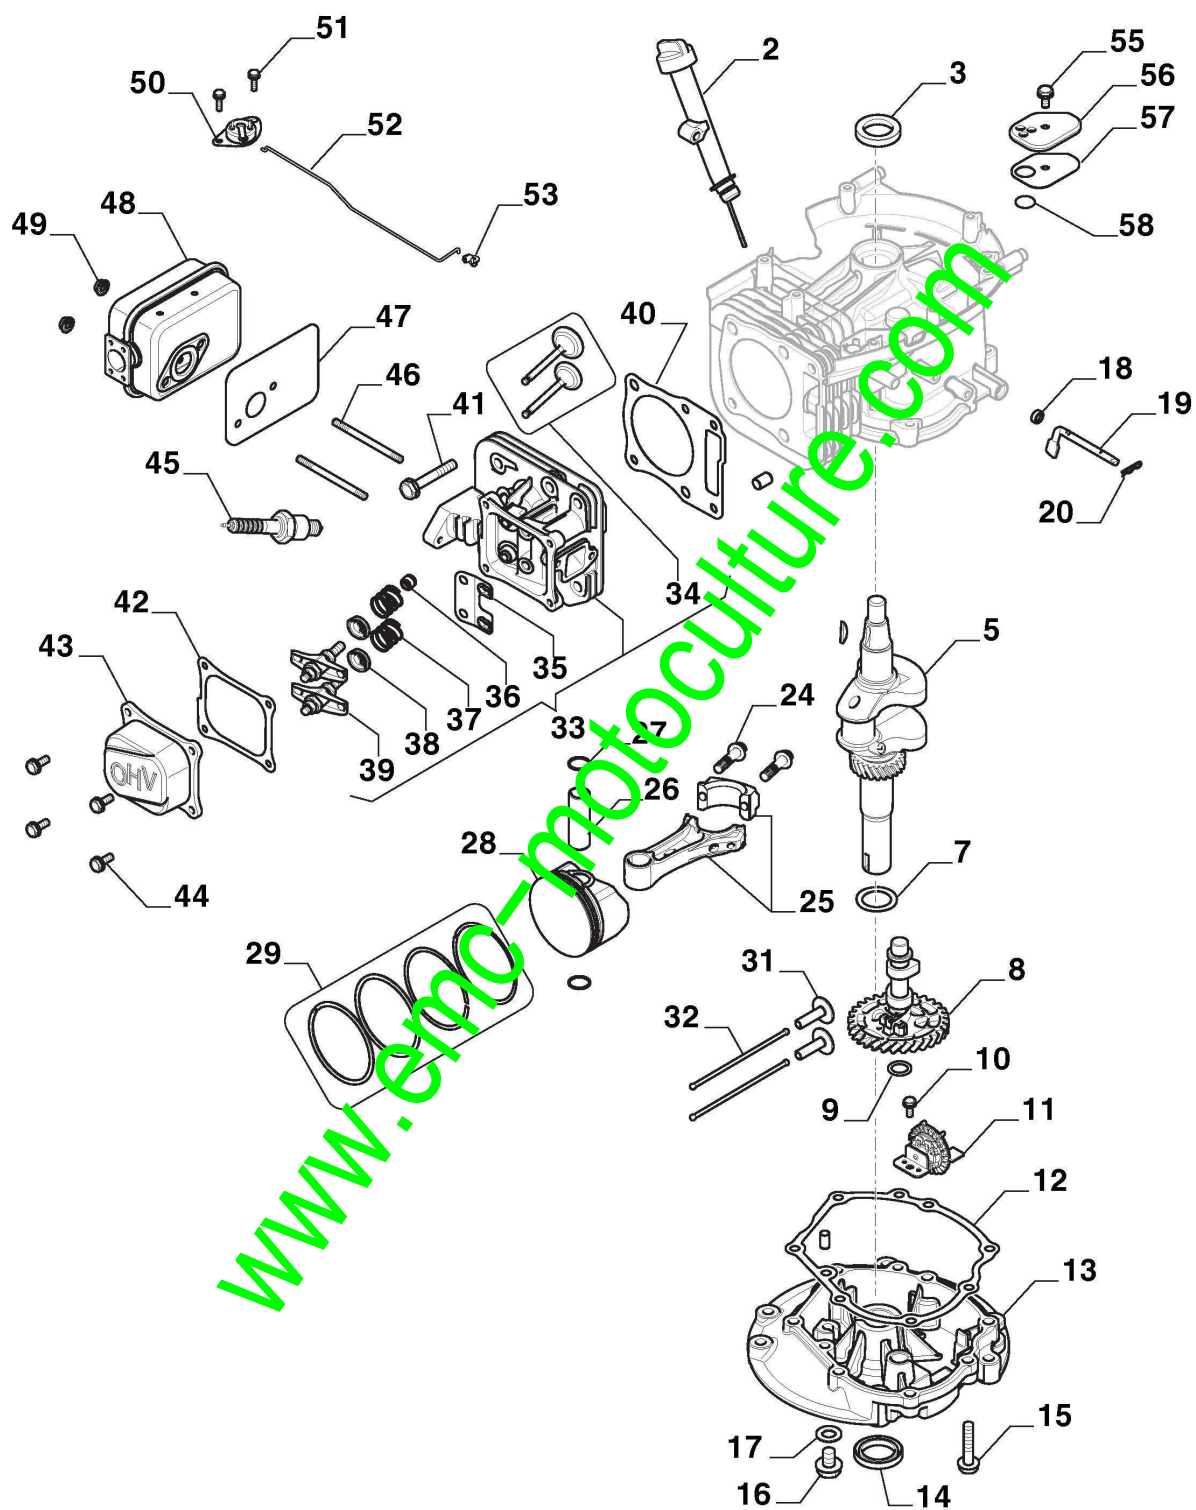

Moteur - Piston, Arbre Moteur

Réf. N°	Q.té :	Code article	Description	Articles	De	Jusqu'à
2	1	118551431/0	Ensemble Tuyau Niveau Huile			
3	1	118550300/0	Anneau De Tenue			
5	1	118551115/0	Arbre Moteur			
7	1	118550283/0	Rondelle			
8	1	118551433/0	Arbre À Cames			
9	1	118551144/0	Rondelle			
10	1	112789000/0	Vis			
11	1	118551132/0	Ens. Régulateur De Vitesse			
12	1	118551107/0	Garniture Carter			
13	1	118551153/1	Carter Moteur			
14	1	118550379/0	Anneau De Tenue			
15	7	9959-0840-16	Vis			
16	1	118550780/1	Boulon			
17	1	118550793/0	Rondelle			
18	1	118550935/0	Anneau De Tenue			
19	1	118551130/0	Tringle Commande De Puissance De Carburateur			
20	1	118550934/0	Goupille			
24	2	118552497/0	Boulon			
25	1	118552496/0	Ens. Bielle			
26	1	118550786/0	Pointeau Piston			
27	2	118551145/0	Circlip Pointeau			
28	1	118551113/0	Piston			
29	1	118551114/0	Ens. Bagues Élastiques			
31	2	118550291/0	Ens. Poussoir De Valve			
32	2	118551118/0	Tige			
33	1	118551151/0	Ens. Culasse Du Cylindre			
34	1	118551150/0	Ens. Soupape Aspiration + Évacuation			
35	1	118551119/0	Plaquette			
36	1	118551117/0	Seal			
37	2	118550896/0	Ressort			
38	2	118550895/0	Butée			
39	2	118550273/0	Ens. Culbuteur			
40	1	118551110/0	Garniture			
41	6	118550297/0	Vis			
42	1	118551112/0	Garniture			
43	1	118551111/0	Couvercle			
44	4	9959-0616-16	Vis			
45	1	118550658/0	Bougie			
46	2	118551495/0	Prisonnier			
47	1	118551135/0	Garniture Silencieux			
48	1	118551497/0	Silencieux			
49	2	118550806/0	Ecrou			
50	1	118551350/0	Commande Starter			
51	2	112789000/0	Vis			
52	1	118551351/0	Tige			
53	1	118551352/0	Butée			
55	1	112790781/0	Vis