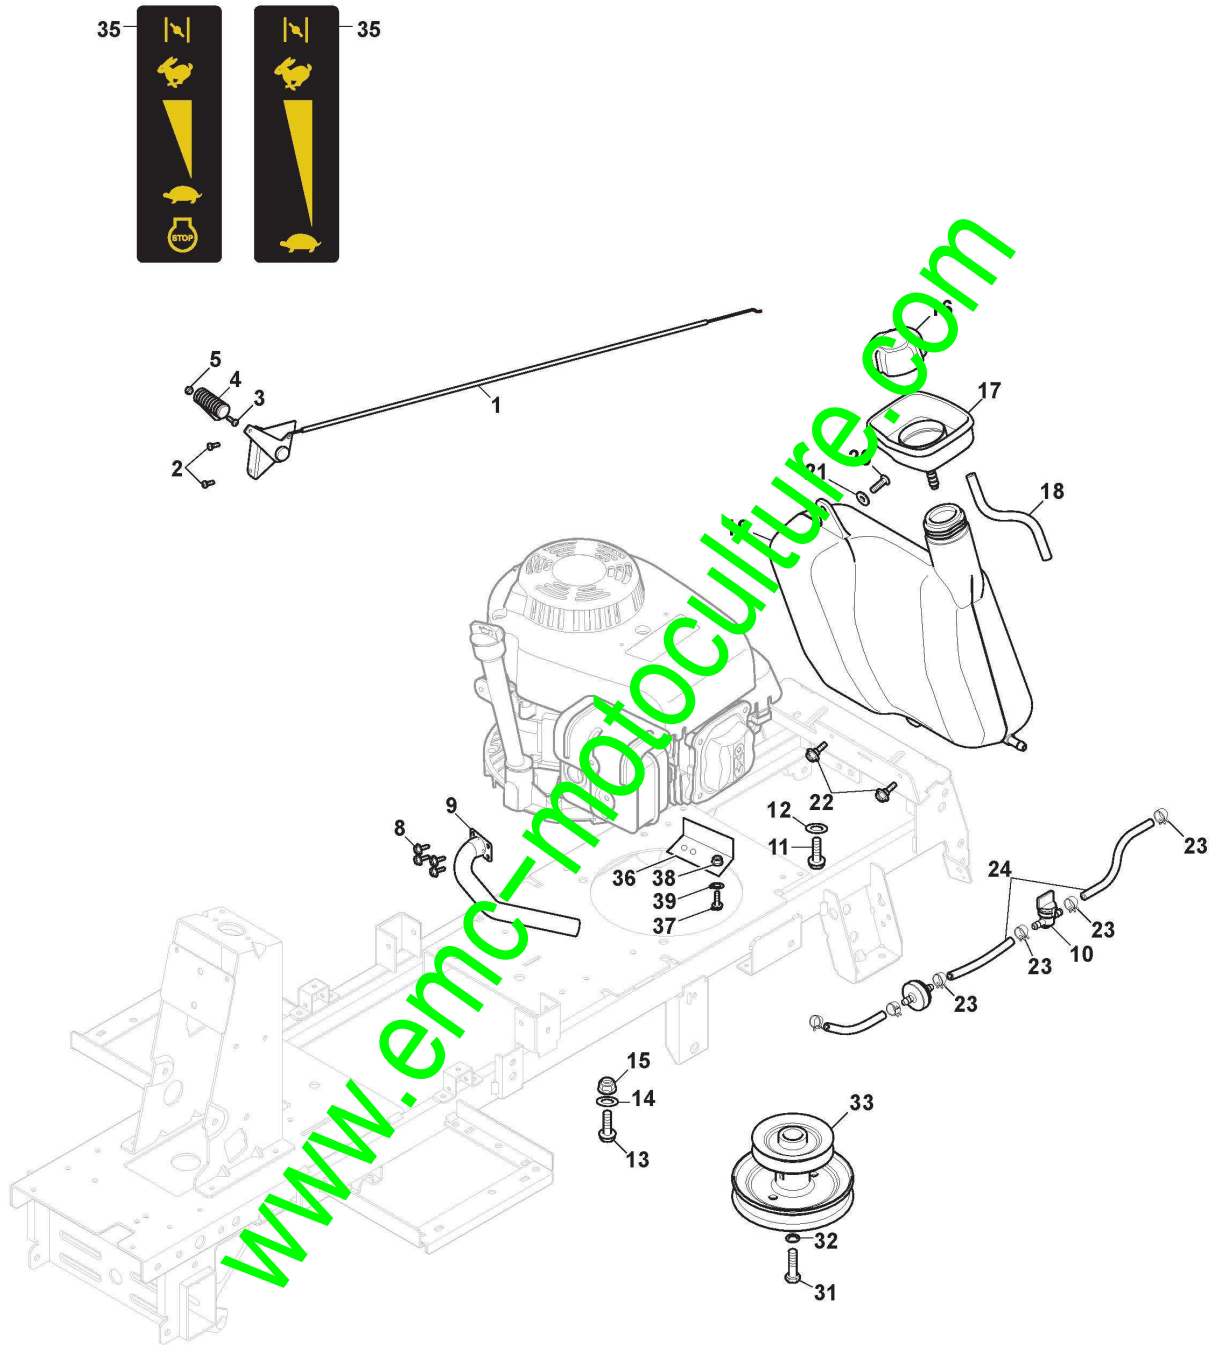

Moteur - ST.

Réf. N°	Q.té :	Code article	Description	Articles	De	Jusqu'à
1	1	184000257/0	Câble Accélérateur			
2	2	112726389/0	Vis			
3	1	112726389/0	Vis			
4	1	125394501/0	Poignée			
5	1	112290800/0	Ecrou			
8	4	112735111/0	Vis			
9	1	118738261/1	Tuyau de raccord d'échappement			
10	1	118566119/0	Rubinet			
11	2	112735109/2	Vis			
12	2	112540070/0	Rondelle			
13	1	112791213/1	Vis			
14	1	112521350/0	Rondelle			
15	1	112154210/0	Ecrou			
16	1	127790000/1	Bouchon Reservoir			
17	1	327600180/0	Protection de réservoir			
18	1	327869054/1	Tube De Echappement			
19	1	327733008/0	Réservoir à carburant			
20	1	112727801/0	Vis			
21	1	112523040/0	Rondelle			
22	2	125943016/0	Vis			
23	4	118375051/1	Fixation De Cable			
24	1	325869035/1	Tube De Connexion			
31	1	112735694/0	Vis			
32	1	112543000/0	Rondelle			
33	1	384601501/1	Riemenscheibe			
35	1	114366874/0	Etiquette			
36	1	327772239/0	Etrier			
37	3	112791213/1	Vis			
38	3	112154510/0	Ecrou			
39	2	9694-0001-00	Rondelle			

www.emc-motoculture.com