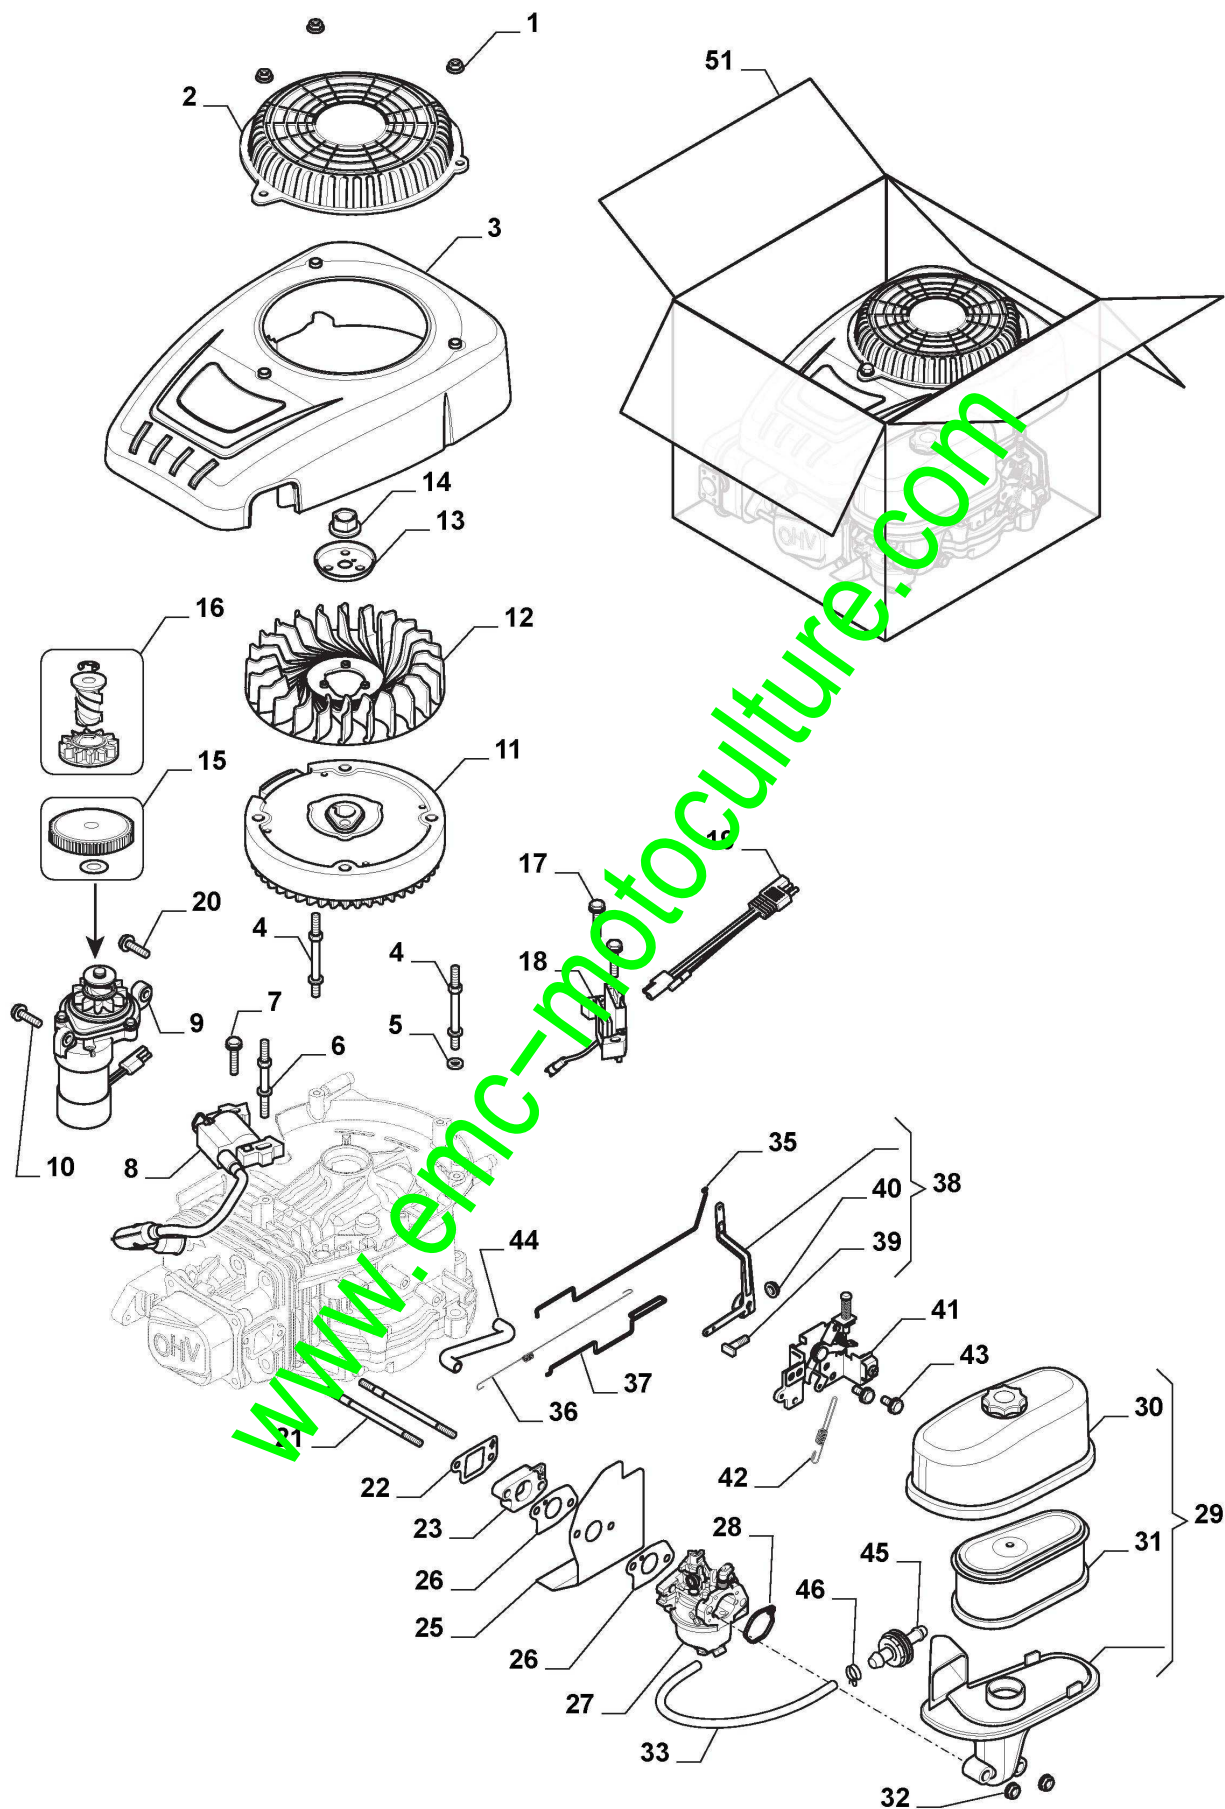

Moteur - Carburateur, Ens. Filtre A Air

Réf. N°	Q.té :	Code article	Description	Articles	De	Jusqu'à
1	5	118550806/0	Ecrou			
2	1	118551136/1	Démarrreur			
3	1	118551120/0	Capot			
4	2	118551149/0	Pivot			
5	1	118551147/0	Douille			
6	1	118551148/0	Pivot			
7	1	9959-0620-16	Vis			
8	1	118551435/0	Bobine Électronique			
9	1	118551434/0	Ens. Moteur De Demarreur			
10	1	112674550/0	Vis			
11	1	118551137/0	Ens. Volant			
12	1	118550254/0	Ventilateur			
13	1	118551436/0	Coupe Démarrreur			
14	1	118550336/0	Ecrou			
15	1	118551155/0	Kit Réparation			
16	1	118551154/0	Kit Réparation			
17	2	112674550/0	Vis			
18	1	118551138/0	Ens. Bobine, Chargeur			
19	1	118551140/0	Ens. Câble Démarrage			
20	1	112674700/0	Vis			
21	2	118551142/0	Prisonnier			
22	1	118551123/0	Garniture			
23	1	118551125/0	Insulator			
25	1	118551126/0	Insulator			
26	2	118551122/0	Garniture			
27	1	118551496/0	Carburateur			
28	1	118551124/0	Garniture			
29	1	118551133/0	Ens. Filtre A Air			
30	1	118551156/0	Couvercle Filtre Air			
31	1	118551157/0	Element Filtrant			
32	2	118550806/0	Ecrou			
33	1	118551430/1	Conduite Combusible			
35	1	118551127/0	Lien De Gouverneur			
36	1	118551437/0	Ressort			
37	1	118551158/0	Levier de Commande d'air			
38	1	118550266/0	Ens. Gouverneur Levier			
39	1	118550805/0	Vis			
40	1	118550806/0	Ecrou			
41	1	118551131/1	Comand Du Accelérateur			
42	1	118551128/0	Ressort			
43	2	9959-0612-16	Vis			
44	1	118551146/0	Tuyau Soupirail			
45	1	118550427/0	Filtre Carburant			
46	2	118551429/0	Collier Tuyau			
51	1	118551159/2	Moteur Complete			

www.emc-motoculture.com