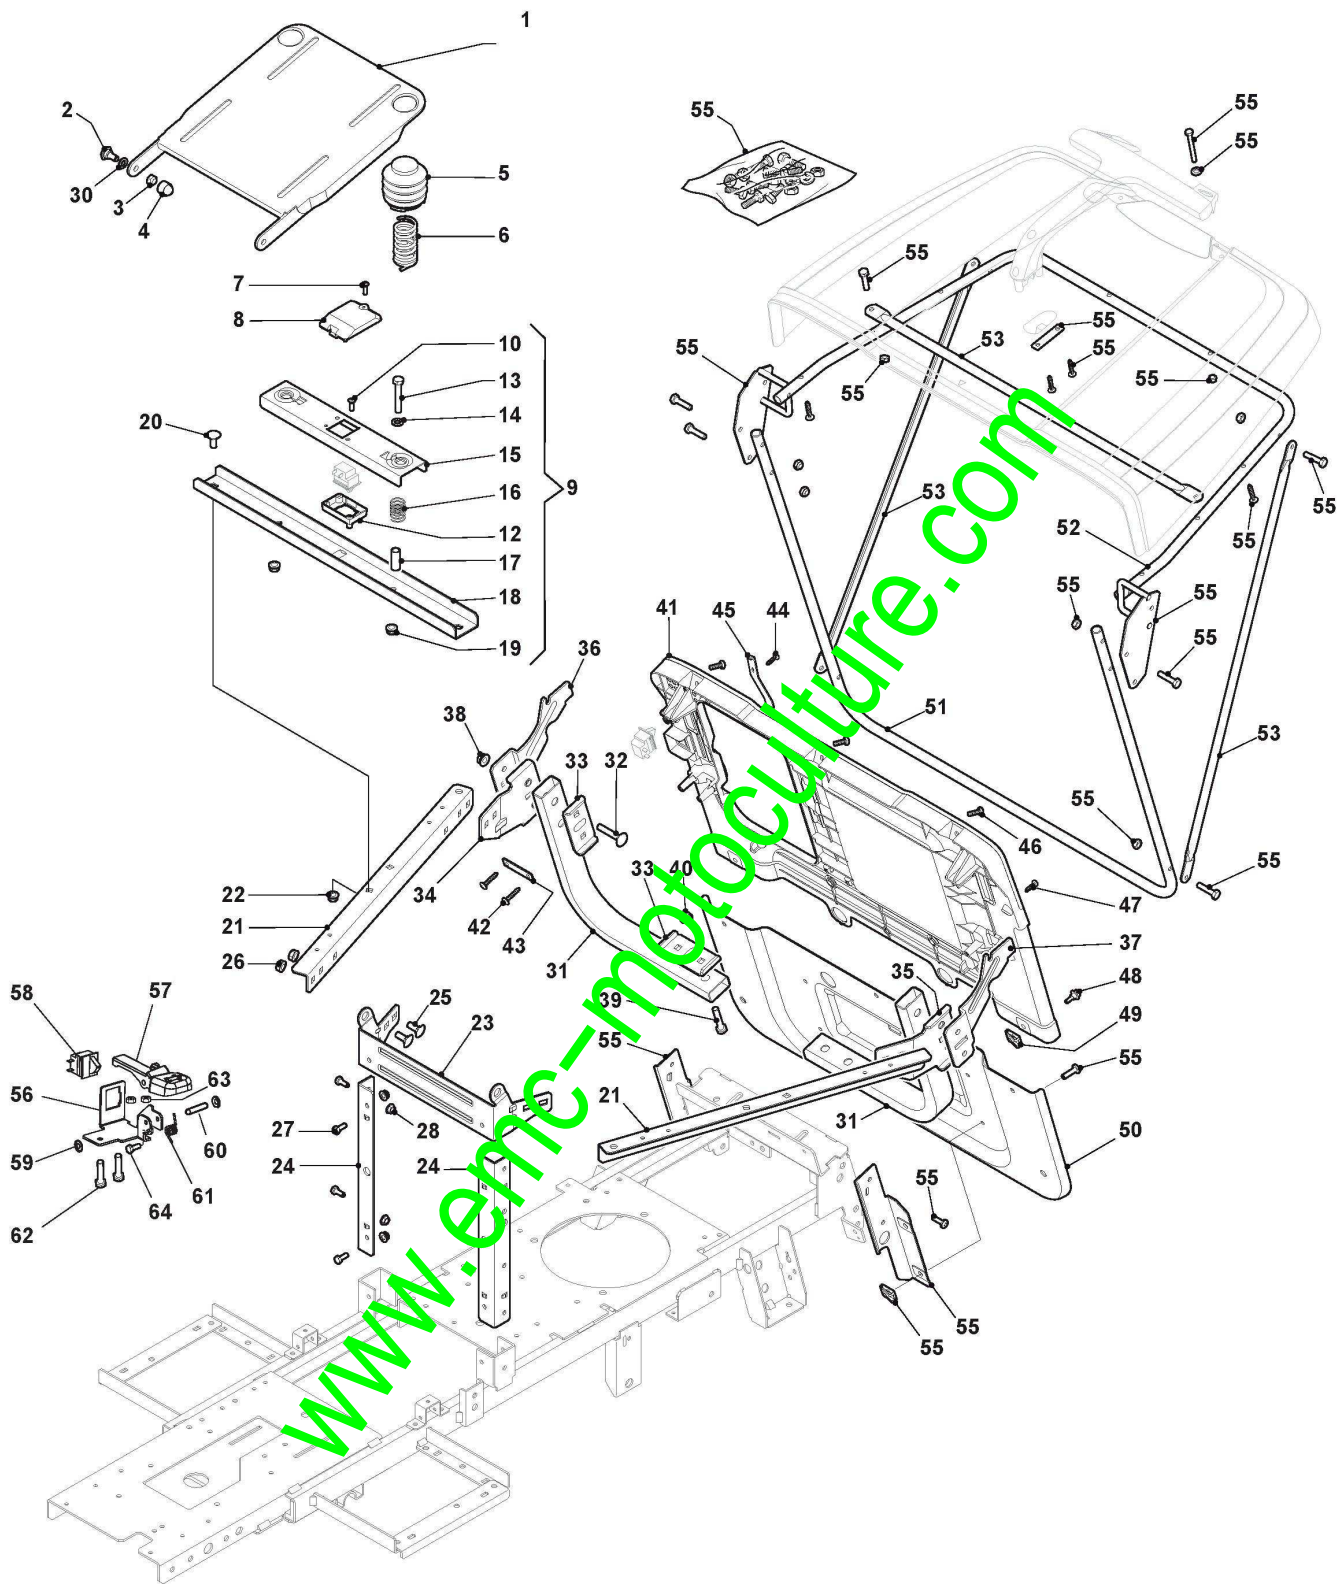

Chassis

Réf. N°	Q.té :	Code article	Description	Articles	De	Jusqu'à
51	1	384801145/0	Chassis Bac De Ramassage			
52	1	384801147/0	Chassis Superieur Bac			
53	3	327650133/0	Renforcer supérieur			
55	1	384180218/1	Dotation Visserie			
56	1	327772241/0	Etrier			
57	1	327500065/0	Pedal			
58	1	119410623/0	Microinterrupteur			
59	1	112604896/0	Fixateur A Couronne			
60	1	122517866/0	Pivot			
61	1	122450457/0	Ressort			
62	2	112791400/0	Vis			
63	2	112292102/0	Ecrou			
64	1	112728440/0	Vis			

www.emc-motoculture.com