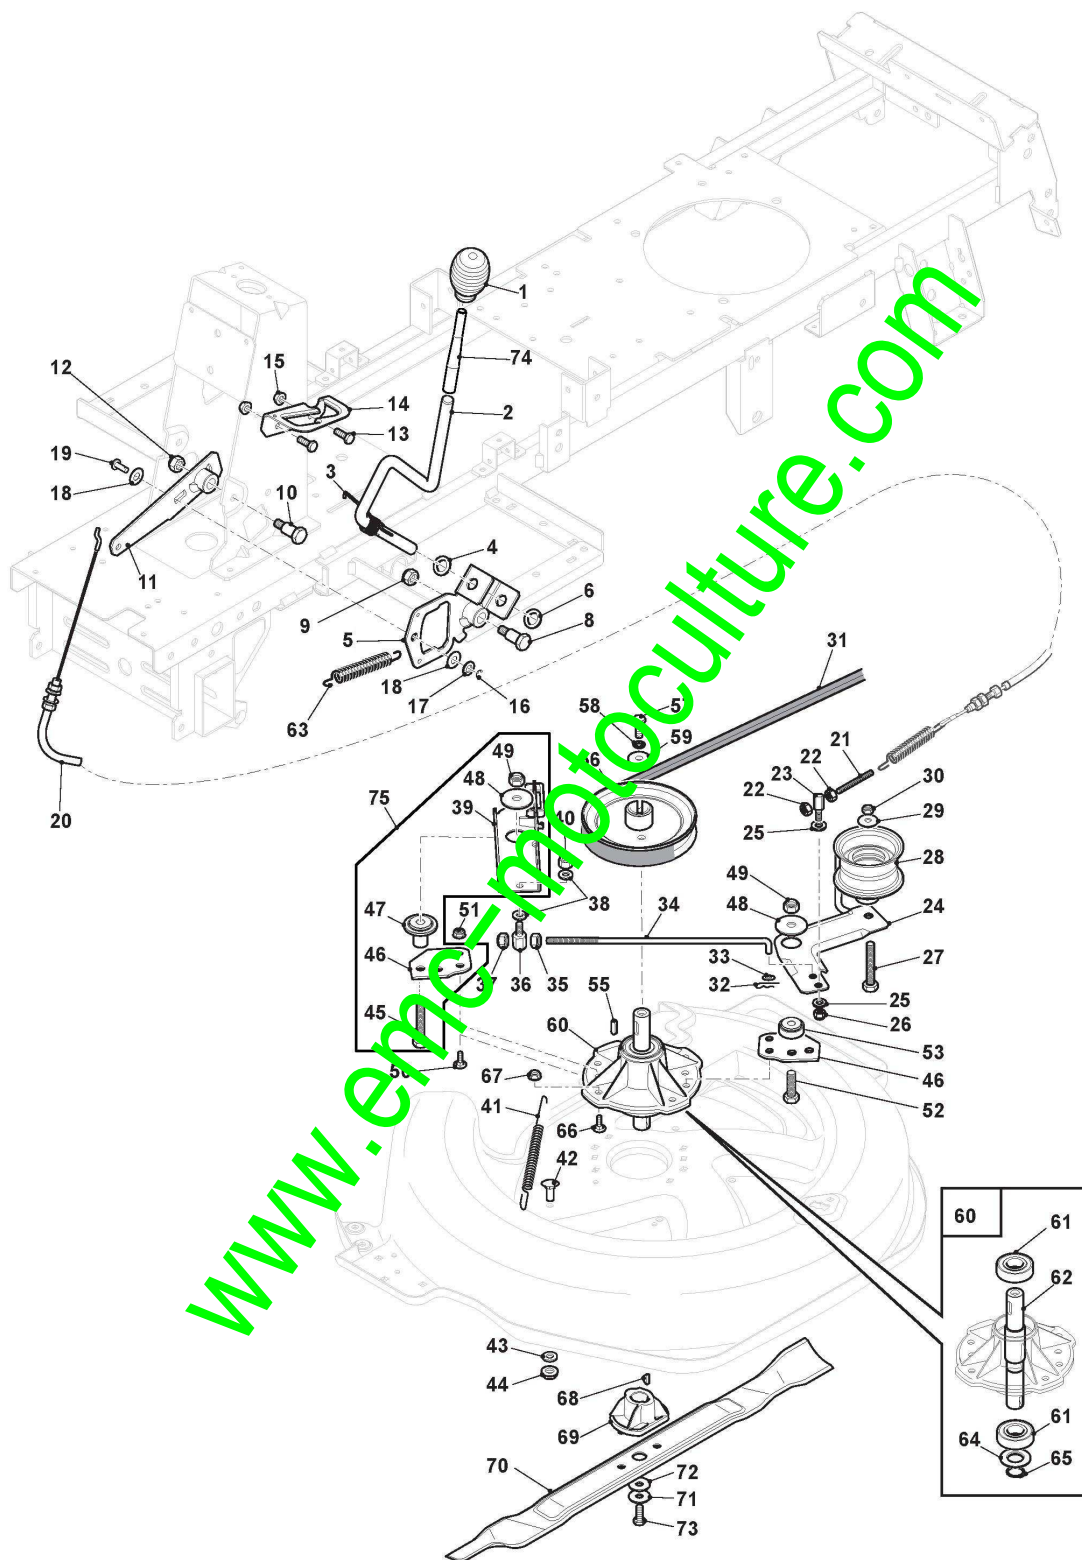

Embrayage des Lames

Réf. N°	Q.té :	Code article	Description	Articles	De	Jusqu'à
1	1	125394510/0	Poignée			
2	1	327315149/0	Levier			
3	1	127430595/0	Ressort			
4	1	112521370/0	Rondelle			
5	1	384317099/0	Levier			
6	1	122020050/0	Anneau			
8	1	127510122/1	Etrier			
9	1	112154210/0	Ecrou			
10	1	127510122/1	Etrier			
11	1	384773577/0	Etrier			
12	1	112154210/0	Ecrou			
13	2	112815200/0	Vis			
14	1	327734065/0	Secteur			
15	2	112292102/0	Ecrou			
16	1	112436050/0	Plaquette			
17	1	112521350/0	Rondelle			
18	2	325670011/0	Rondelle Antifricion			
19	1	125510085/1	Pivot			
20	1	384004606/0	Fil Embrayage Lame			
21	1	127840058/1	Tirant			To S/N
21	1	127840058/2	Tirant		From S/N	002845
22	2	112293200/0	Ecrou		22FA3RON	
23	1	127510126/0	Pivot		002845	
24	1	384307001/1	Levier			
25	2	325670011/0	Rondelle Antifricion			
26	1	112155000/0	Ecrou			
27	1	112691600/0	Vis			
28	1	127604008/0	Poulie			
29	1	112523060/0	Rondelle			
30	1	112155000/0	Ecrou			
31	1	135061428/0	Courroie			
32	1	124487995/0	Goupille			
33	1	325670011/0	Rondelle Antifricion			
34	1	127034085/0	Tige De Connexion			
35	1	112293200/0	Ecrou			
36	1	127510126/0	Pivot			
37	1	112155000/0	Ecrou			
38	2	325670011/0	Rondelle Antifricion			
39	1	384220506/1	Ens. Frein Lames			
40	1	112155000/0	Ecrou			
41	1	127430592/0	Ressort Frein			
42	1	9897-0820-16	Vis			
43	1	112521350/0	Rondelle			
44	1	112293201/0	Ecrou			
45	1	112692395/2	Vis			
46	2	327772191/0	Etrier			
47	1	127047021/0	Douille			
48	2	112523090/0	Rondelle