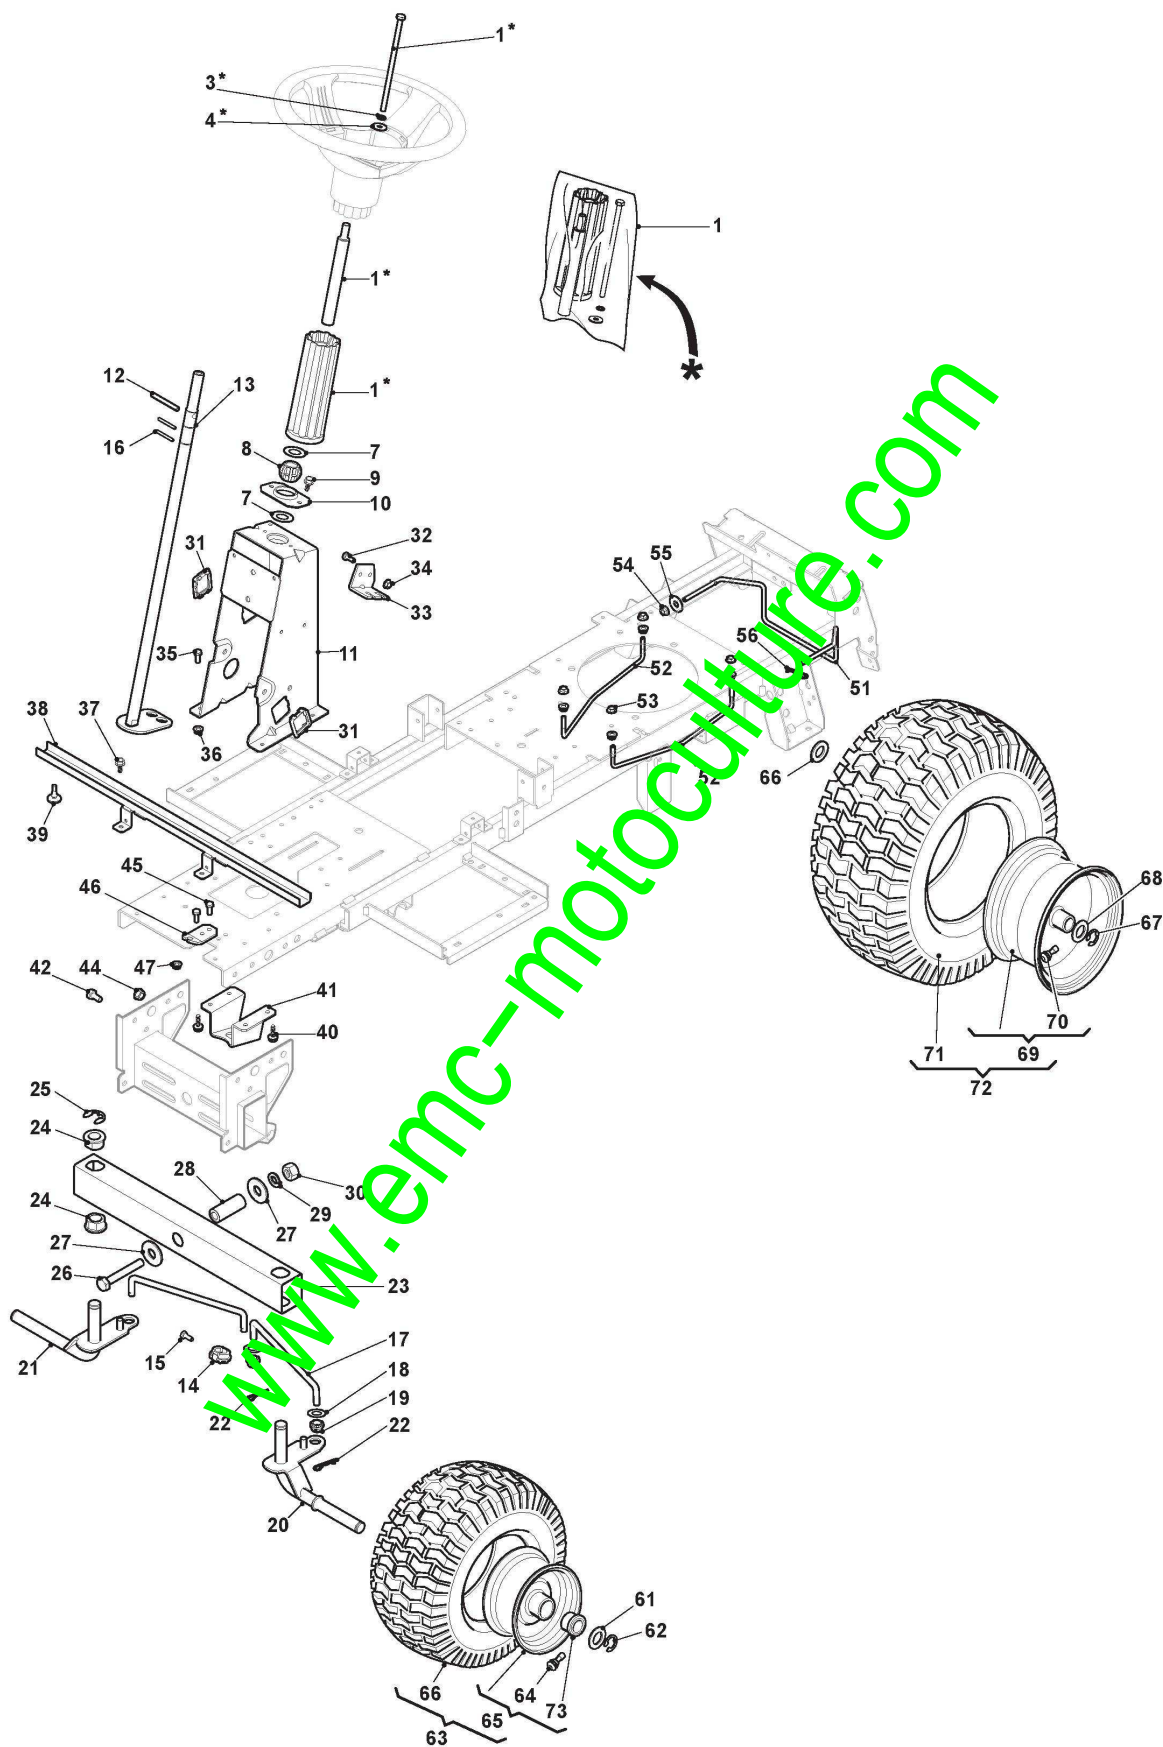

www.emc-motoculture.com

Barre De Direction

Réf. N°	Q.té :	Code article	Description	Articles	De	Jusqu'à
1	1	384180219/0	Équipement de fixation de volant			
3	1	112540260/0	Rondelle			
4	1	112523070/0	Rondelle			
7	2	125670023/0	Rondelle			
8	1	122746617/0	Joint			
9	2	125943004/0	Vis			
10	1	327787091/0	Support Joint			
11	1	384773575/0	Support avant			
12	1	112620300/0	Ressort			
13	1	384520051/0	Tube De Direction			
14	1	327045074/0	Douille			
15	2	125943004/0	Vis			
16	2	112620210/0	Goupille Élastique			
17	2	127034091/0	Tige			
18	4	112521350/0	Rondelle			
19	4	327045072/0	Douille			
20	1	384230411/0	Fuseau Gauche	for wheels 11"-13"/13"-15"		
21	1	384230409/0	Fuseau Droit	for wheels 11"-13"/13"-15"		
22	4	124487995/0	Goupille			
23	1	327869061/0	Tube			
24	4	127047019/0	Douille			
25	2	112000970/0	Anneau (Benzing)			
26	1	112794950/0	Vis			
27	2	112523080/0	Rondelle			
28	1	127160062/0	Entretoise			
29	1	112585100/0	Rondelle			
30	1	112295200/0	Ecrou			
31	2	327580500/0	Plaque			
32	2	112791213/1	Vis			
33	1	327772199/0	étrier avant			
34	2	112292102/0	Ecrou			
35	4	112791213/1	Vis			
36	4	112292102/0	Ecrou			
37	4	112735122/1	Vis			
38	1	384783061/0	Support Marchepied			
39	1	127275000/0	Capote-pouc			
40	4	112735122/1	Vis			
41	1	327772165/1	Etrier			
42	4	112792611/0	Vis			
44	4	112293201/0	Ecrou			
45	2	112791213/1	Vis			
46	1	327772209/0	Etrier			
47	2	112292102/0	Ecrou			
51	1	127294009/0	Guide De Courroie Poulie			
52	2	127294010/1	Guide De Courroie Poulie	Only for Gear Trasmission not Hydrostatic		
53	8	112292102/0	Ecrou			
54	1	112154510/0	Ecrou			