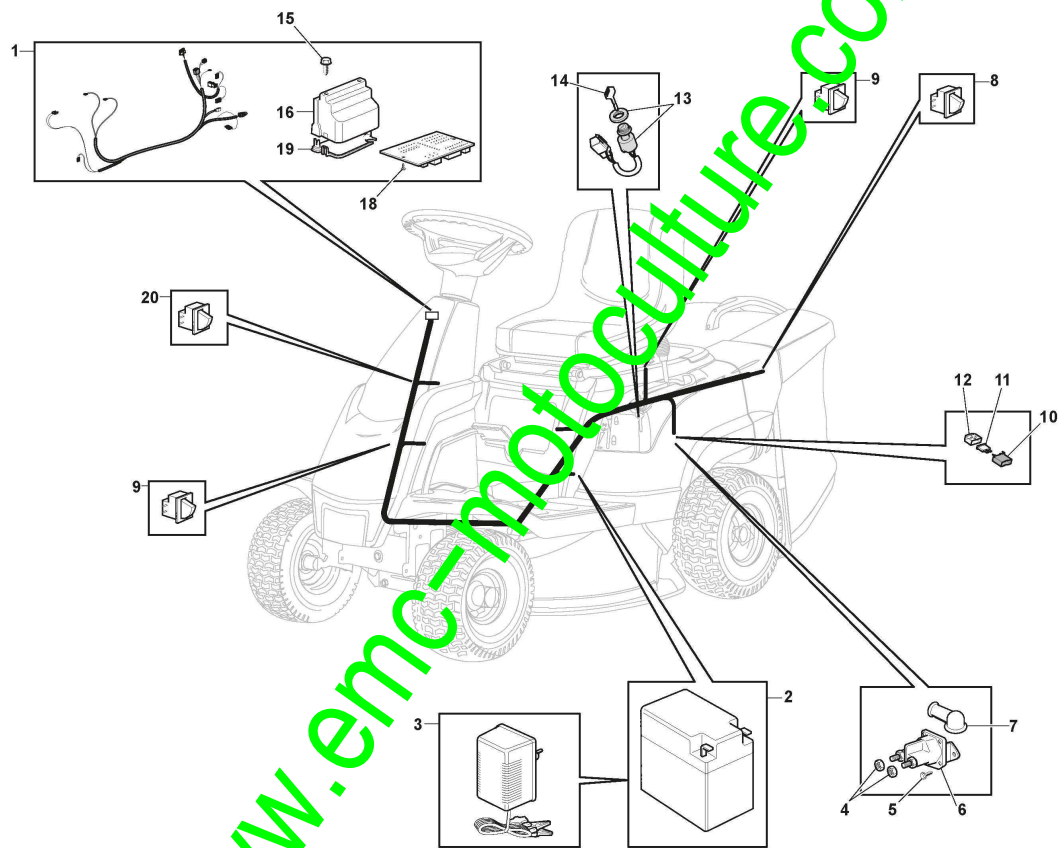

Parties Electriques

Réf. N°	Q.té :	Code article	Description	Articles	De	Jusqu'à
1	1	384722489/0	Ens. Carte Electronique			
2	1	118120010/0	Batterie avec Câbles Intégrés	12V 9AH		
2	1	118120069/0	Batterie avec Câbles Intégrés	7Ah		
3	1	182180051/0LC	KIT Chargeur Batterie	CE plug - 0,2A		
4	2	9743-5121-32	Ecrou			
5	2	112735110/0	Vis			
6	1	118736113/0	Relais D'Allumage			
7	2	118564861/2	Capuchon			
8	1	119410618/0	Microinterrupteur			
9	2	119410622/1	Microinterrupteur			
10	1	133500007/0	Tableau De Fusible			
11	1	133340040/0	Fusible 10 A			
12	1	133215000/0	Couvercle			
13	1	118450075/1	Interrupteur Demarrage			
14	1	118210023/0	Clef A Demarrage			
15	2	112728711/0	Vis			
16	1	127600119/0	Electronis Card Upper Protecti			
18	2	112729601/1	Vis			
19	1	127600118/0	Electronic Card Lower Protecti			
20	1	119410623/0	Microinterrupteur			

www.emc-motoculture.com