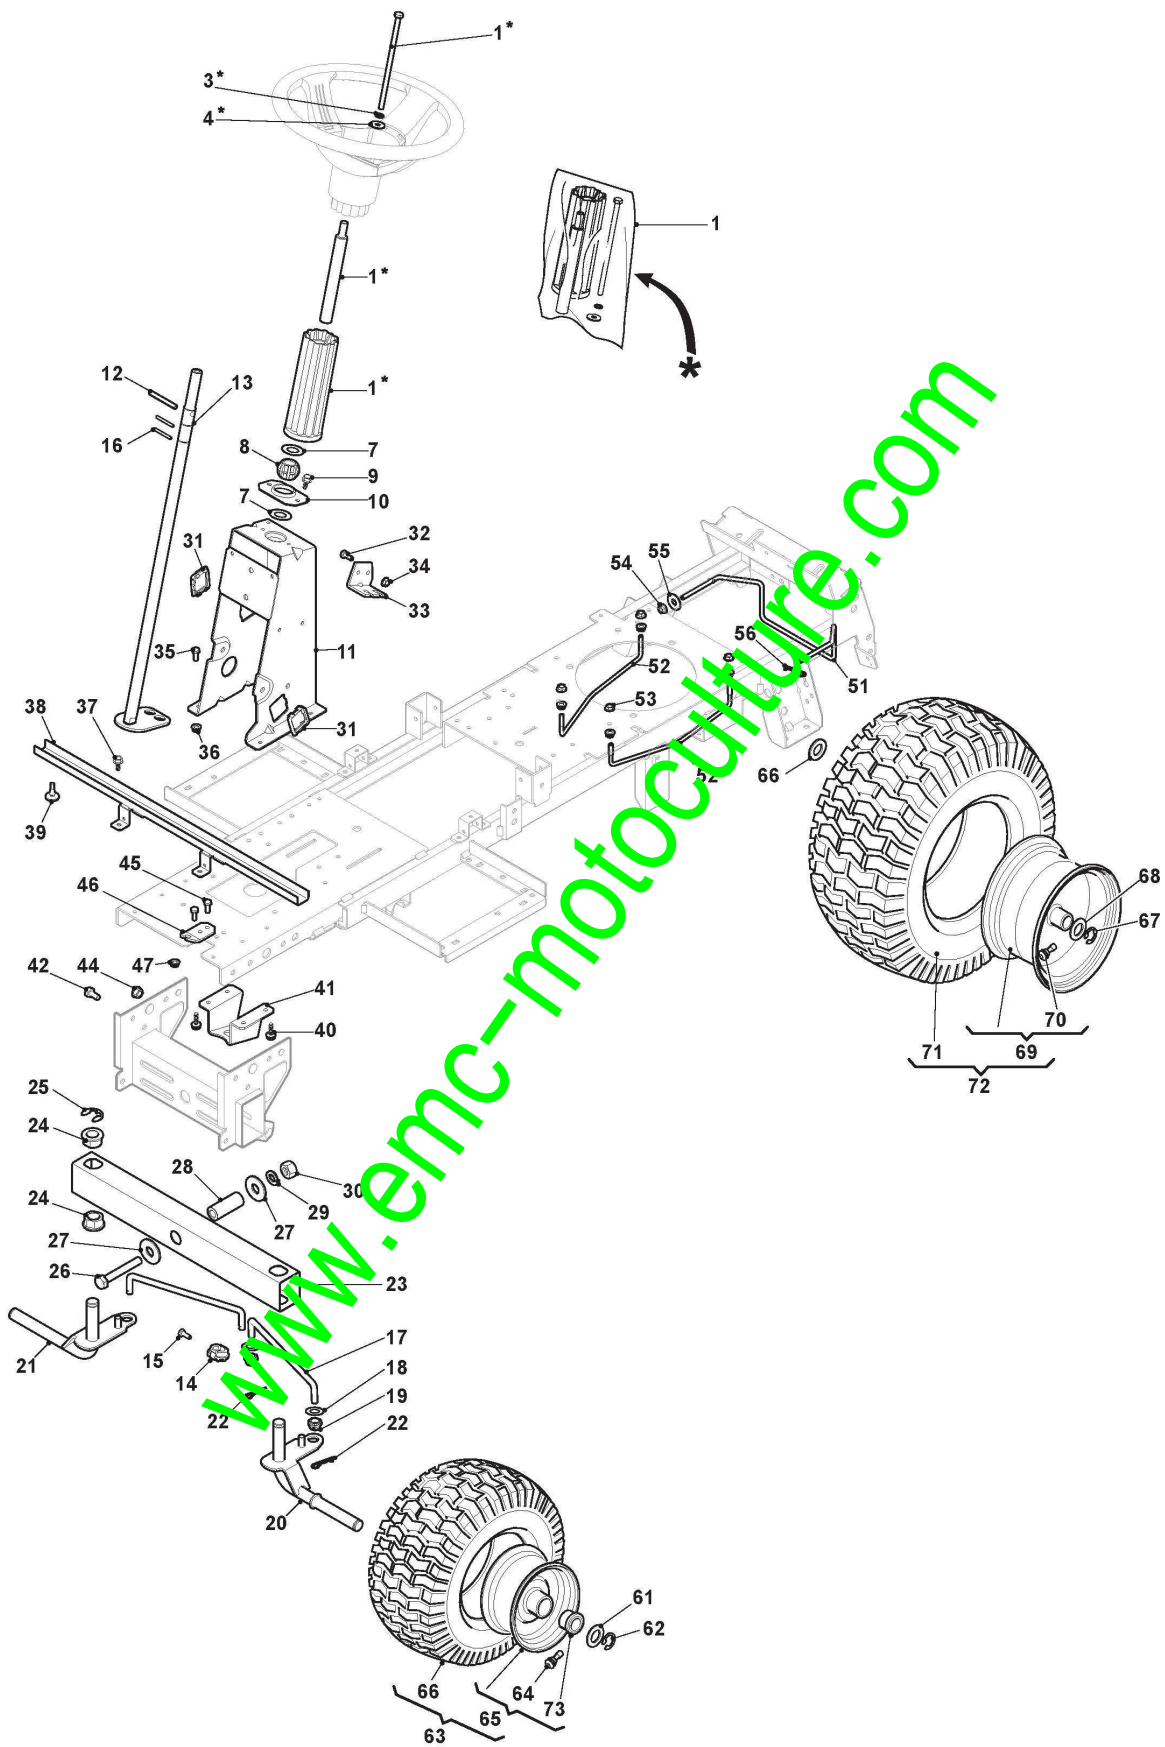

Barre De Direction

Réf. N°	Q.té :	Code article	Description	Articles	De	Jusqu'à
1	1	384180219/0	Équipement de fixation de volant			
3	1	112540260/0	Rondelle			
4	1	112523070/0	Rondelle			
7	2	125670023/0	Rondelle			
8	1	122746617/0	Joint			
9	2	125943004/0	Vis			
10	1	327787091/0	Support Joint			
11	1	384773575/0	Support avant			
12	1	112620300/0	Ressort			
13	1	384520051/0	Tube De Direction			
14	1	327045074/0	Douille			
15	2	125943004/0	Vis			
16	2	112620210/0	Goupille Élastique			
17	2	127034091/0	Tige			
18	4	112521350/0	Rondelle			
19	4	327045072/0	Douille			
20	1	384230411/0	Fuseau Gauche	for wheels 11"-13"/13"-15"		
21	1	384230409/0	Fuseau Droit	for wheels 11"-13"/13"-15"		
22	4	124487995/0	Goupille			
23	1	327869061/0	Tube			
24	4	127047019/0	Douille			
25	2	112000970/0	Anneau (Benzing)			
26	1	112794950/0	Vis			
27	2	112523080/0	Rondelle			
28	1	127160062/0	Entretoise			
29	1	112585100/0	Rondelle			
30	1	112295200/0	Ecrou			
31	2	327580500/0	Plaque			
32	2	112791213/1	Vis			
33	1	327772199/0	étrier avant			
34	2	112292102/0	Ecrou			
35	4	112791213/1	Vis			
36	4	112292102/0	Ecrou			
37	4	112735122/1	Vis			
38	1	384783061/0	Support Marchepied			
39	1	127275000/0	Capote-pouc			
40	4	112735122/1	Vis			
41	1	327772165/1	Etrier			
42	4	112792611/0	Vis			
44	4	112293201/0	Ecrou			
45	2	112791213/1	Vis			
46	1	327772209/0	Etrier			
47	2	112292102/0	Ecrou			
51	1	127294009/0	Guide De Courroie Poulie			
52	2	127294010/1	Guide De Courroie Poulie	Only for Gear Trasmission not Hydrostatic		
53	8	112292102/0	Ecrou			
54	1	112154510/0	Ecrou