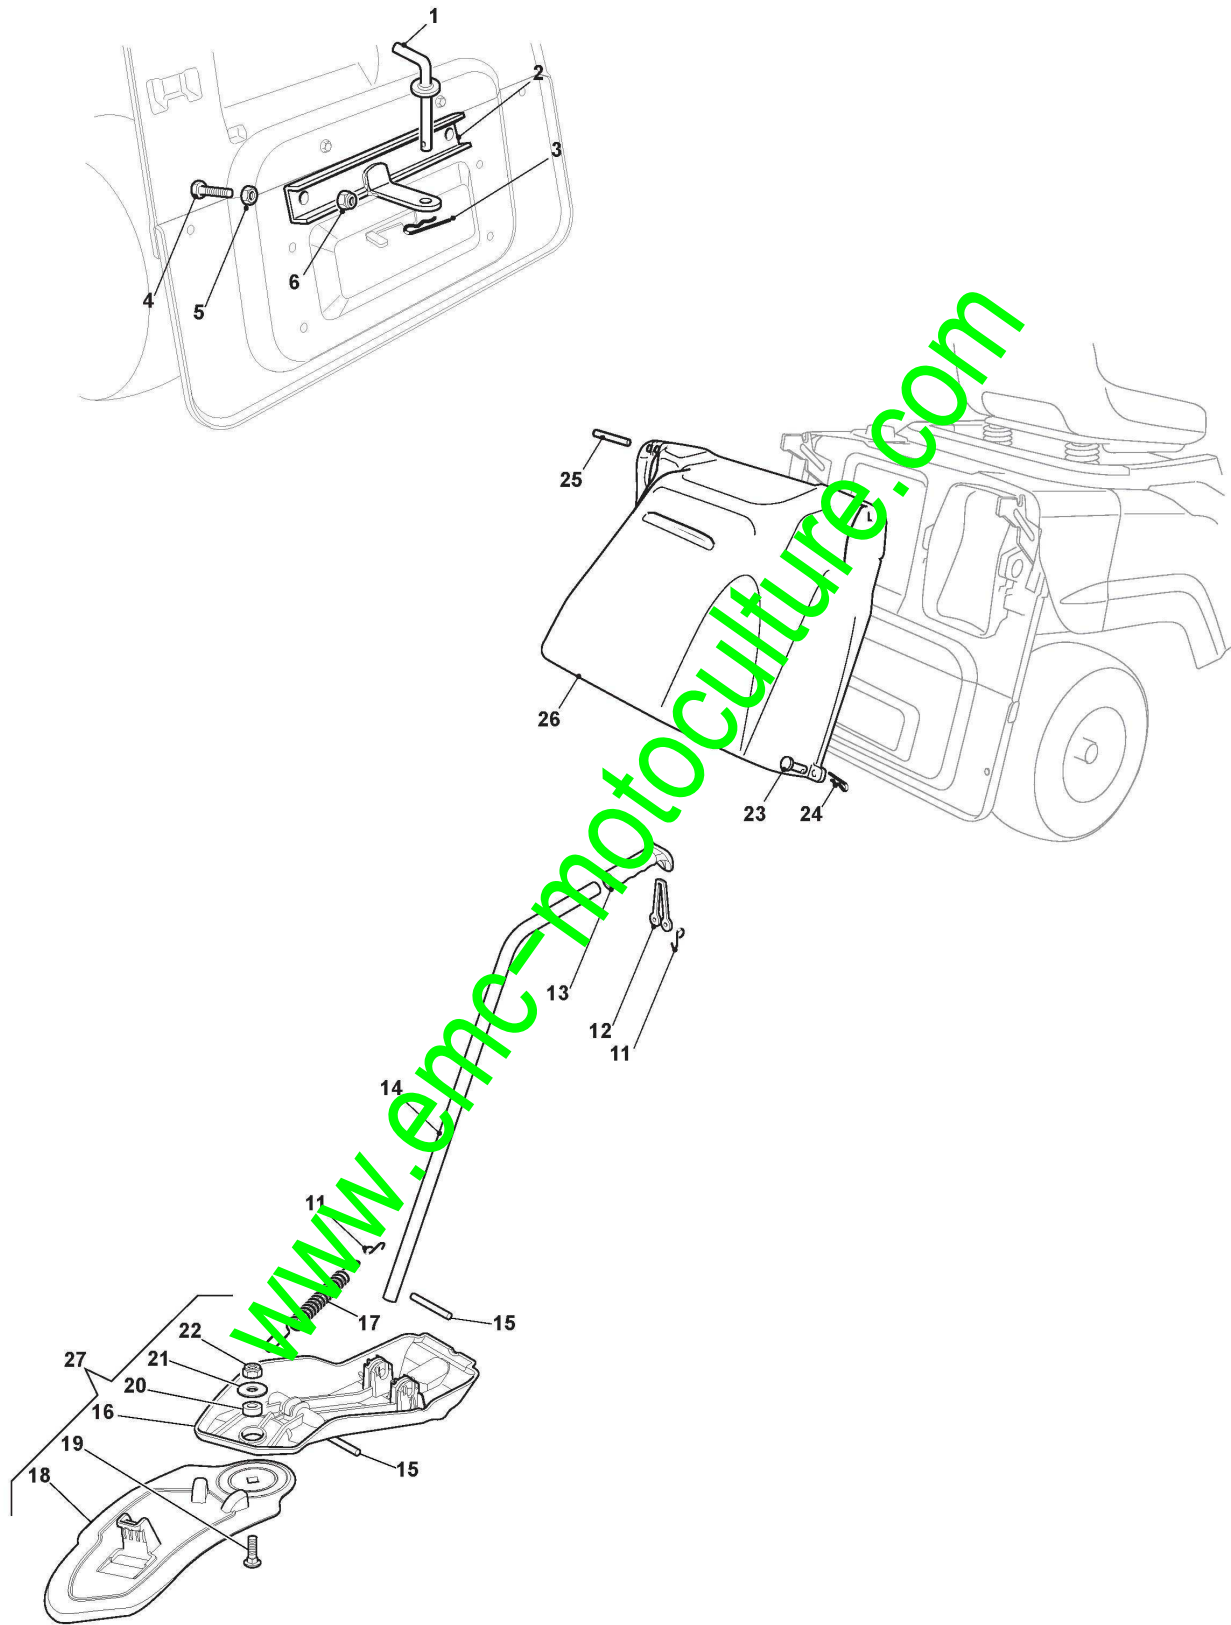

Accessoires Sur Demande

Réf. N°	Q.té :	Code article	Description	Articles	De	Jusqu'à
1	1	125510021/1	Pivot			
2	1	382033109/0	Tige			
3	1	124487999/0	Goupille			
4	2	112794300/0	Vis			
5	2	112295200/0	Ecrou			
6	2	112156602/0	Ecrou			
11	3	125253004/0	Crochet Fixage Kit Mulching			
12	1	125840011/1	Tirant			
13	1	325280000/1	Branche			
14	1	327394003/2	Guidon			
15	2	127510116/0	Pivot			
16	1	327140058/0	Deflecteur, Arriere			
17	1	125430218/1	Ressort			
18	1	327140057/0	Deflecteur, Avant			
19	1	112818700/0	Vis			
20	1	127047013/1	Douille			
21	1	322672152/0	Rondelle Antifricion			
22	1	112155000/0	Ecrou			
23	2	125510022/1	Pivot			
24	2	124487998/0	Goupille			
25	2	127510127/0	Pivot			
26	1	327600181/0	Pare-Pierres, Noir			
27	1	384150052/0	Ens. Deflecteur			

www.emc-motoculture.com