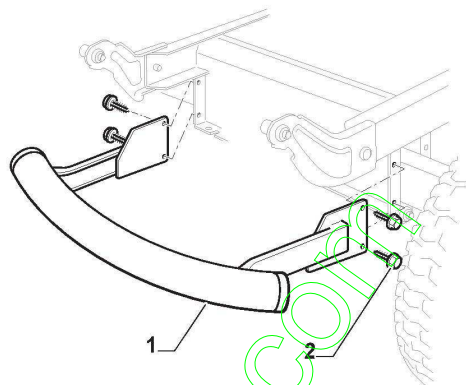

Accessoires Sur Demande

Réf. N°	Q.té :	Code article	Description	Articles	De	Jusqu'à
1	1	382869038/0	Protection Silencieux			
2	4	112735599/0	Vis			
3	2	125160074/0	Entretoise			To S/N 19JA3RON
3	2	125160108/0	Entretoise		From S/N 19JA3RON	001409
5	2	382650211/0	Renforcement			
7	2	112155000/0	Ecrou			
8	1	125510021/1	Pivot			
9	1	124487999/0	Goupille			
10	1	122170600/0	Entretoise			
11	1	112792099/0	Vis			
12	3	112292102/0	Ecrou			
13	2	327546015/2	Plaquette			
14	1	112791400/0	Vis			
15	1	325140104/0	Deflecteur			To
15	1	325140104/1	Deflecteur		From 01-Septem ber-2013	
16	1	325394021/0	Guidon			
17	1	125510077/0	Pivot			
18	1	125430245/0	Ressort			
19	1	325547320/0	Plaque			
20	1	112735403/0	Vis			
21	1	325280000/1	Branche			
22	1	125840011/1	Tirant			
23	2	125253004/0	Crochet Fixage Kit Mulching			
24	2	118566112/0	Bouchon Tube Guidon			
25	1	325600093/0	Protection Sortie			To
25	1	325600093/1	Protection Sortie		From	31-August- 2017
26	1	382869044/0	Support			
27	2	125510022/1	Pivot			
28	2	124487998/0	Goupille			
29	2	112689515/0	Vis			
30	2	112154510/0	Ecrou			
31	1	124487999/0	Goupille			
32	1	382180028/0	Dotation Visserie			

www.emc-motoculture.com