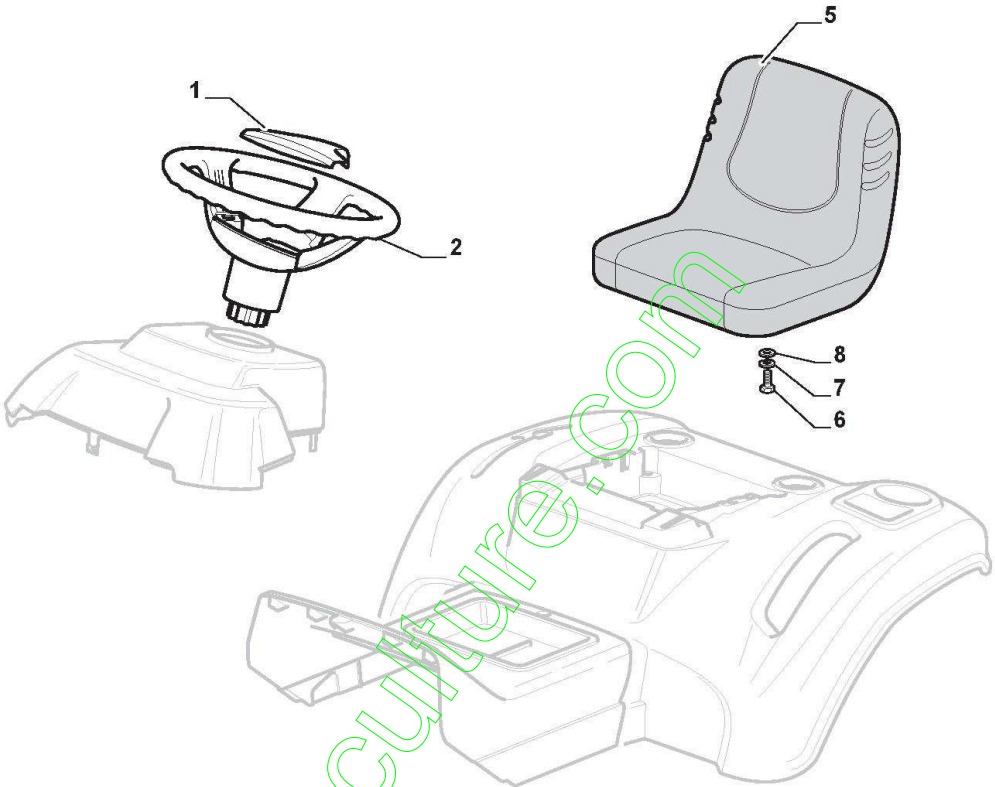

Siege & Volant

Réf. N°	Q.té :	Code article	Description	Articles	De	Jusqu'à
1	1	325580504/0	Plaque Volant			
2	1	325961219/0	Volant			
5	1	125722463/0	Siege			To
5	1	125722483/0	Siege		From	31-August-2017
6	4	112792611/0	Vis			
7	4	112540260/0	Rondelle			
8	4	112523060/0	Rondelle			

www.emc-motoculture.com