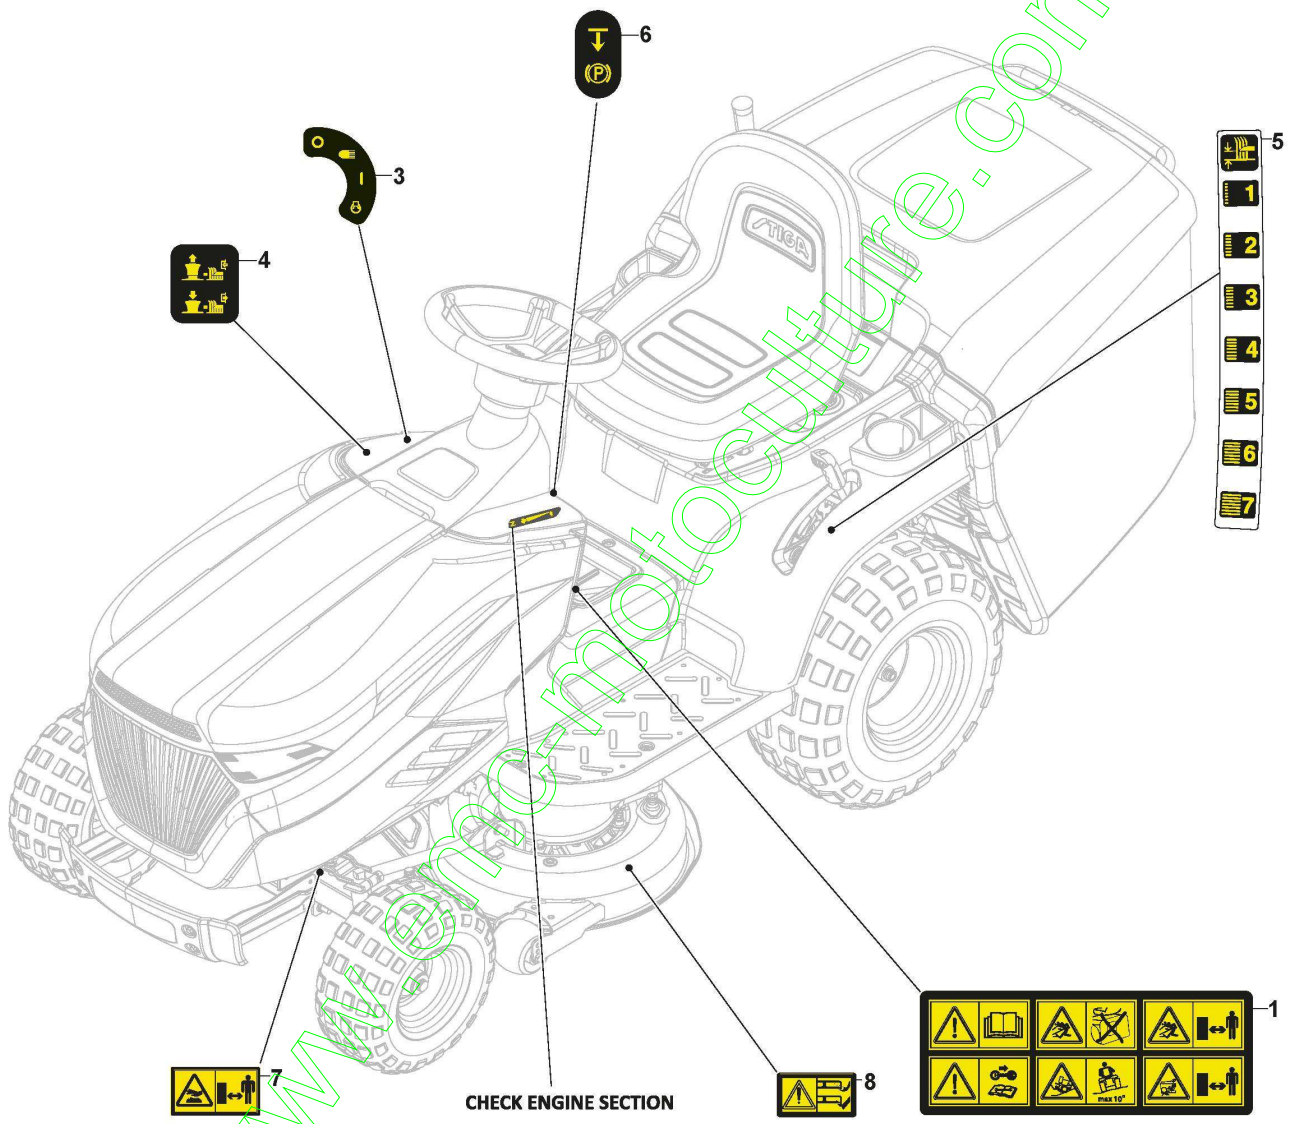

Etiquettes

Réf. N°	Q.té :	Code article	Description	Articles	De	Jusqu'à
1	1	114361553/1	Étiquette D'Avertissement	No more used from 01.11.2022		
3	1	114363699/0	Etiquette			
4	1	114361438/0	Etiquette			
5	1	114363701/0	Etiquette			To
5	1	114366142/0	Etikett		From	
6	1	114363700/0	Etiquette		01-Septem	
7	1	114364961/3	Etiquette		ber-2014	
8	1	114356699/1	Etiquette De Plaque De Danger			

www.emc-motoculture.com