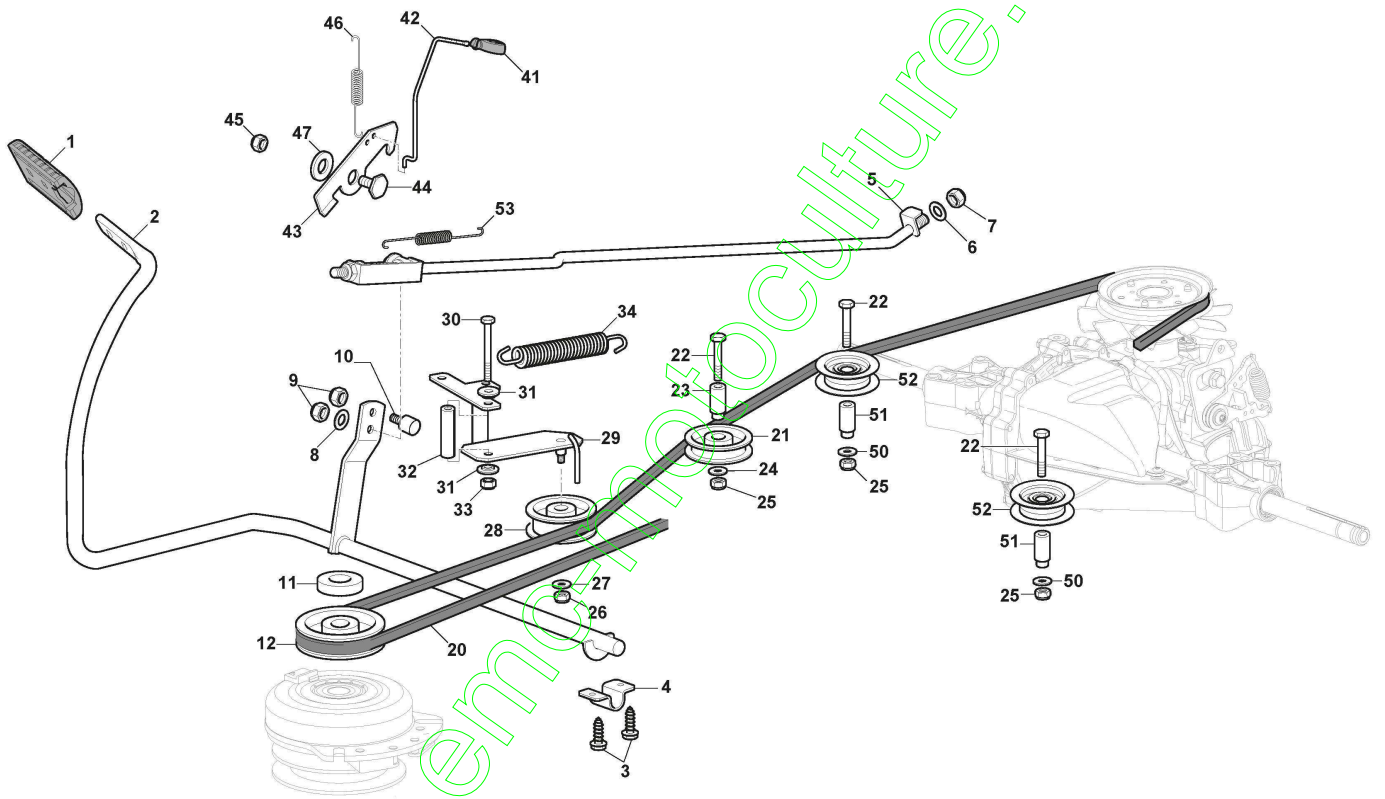

Commande Frein Et Boite De Vitesse

Réf. N°	Q.té :	Code article	Description	Articles	De	Jusqu'à
1	1	325110409/0	Couvre Etrier			
2	1	382000641/0	Pedal			To S/N 19FA3RON
2	1	382000641/1	Pedal		From S/N 19FA3RON 000275	
3	4	112735599/0	Vis			
4	2	325547231/0	Plaquette			
5	1	382000636/0	Tige			
6	1	112521360/0	Rondelle			
7	1	112156602/0	Ecrou			
8	1	325670011/0	Rondelle Antifriction			
9	2	112155000/0	Ecrou			
10	1	125510116/0	Pivot			To S/N 19DA3RON 003314
10	1	125510166/0	Pivot		From S/N 19DA3RON	
11	1	125160021/0	Entretoise			
12	1	125601577/0	Poulie			
20	1	135062001/0	Courroie Trapézoïdale			To 31-August- 2014
20	1	135062020/1	Courroie Trapézoïdale		From 01-Septem- ber-2016	
21	1	125601555/0	Poulie	Bearing hole ø16		To 31-August- 2013
21	1	325601599/0	Poulie	Bearing hole ø15	From 01-Septem- ber-2016	
22	3	112691400/0	Vis			
23	1	125160051/0	Entretoise			To S/N 19LA3RON 001058
23	1	125160083/0	Entretoise		From S/N 00088194	To S/N 19LA3RON 001058
23	1	125160107/0	Entretoise		From S/N 19LA3RON	
24	3	112523060/0	Rondelle			
25	3	112155000/0	Ecrou			
26	1	112155000/0	Ecrou			
27	1	112523060/0	Rondelle			
28	1	125601554/0	Poulie			
29	1	382318245/0	Levier			
30	1	112691600/0	Vis			
31	2	125038002/1	Douille			To 31-August- 2013
31	2	125038021/0	Douille		From 01-Septem- ber-2016	
32	1	125160027/0	Entretoise			
33	1	112155000/0	Ecrou			
34	1	125430262/0	Ressort			
41	1	125394509/1	Poignée		From 01-Septem- ber-2013	To 31-August- 2013
41	1	325394534/0	Poignée			
42	1	125033083/0	Tige			To 31-August- 2013
42	1	125033113/0	Tige		From 01-Septem- ber-2016	
43	1	325253011/1	Accrochage			
44	1	122524970/2	Pivot			To 31-August- 2013
44	1	122524970/3	Goupille		From 01-Septem- ber-2014	
45	1	112155000/0	Ecrou			
46	1	125430213/0	Ressort			
47	1	112523060/0	Rondelle			
50	2	112521350/0	Rondelle			
51	2	125160068/0	Entretoise			To S/N 19FA3RON
51	2	125160111/0	Entretoise		From S/N 19FA3RON 000497	
52	2	125601592/0	Poulie