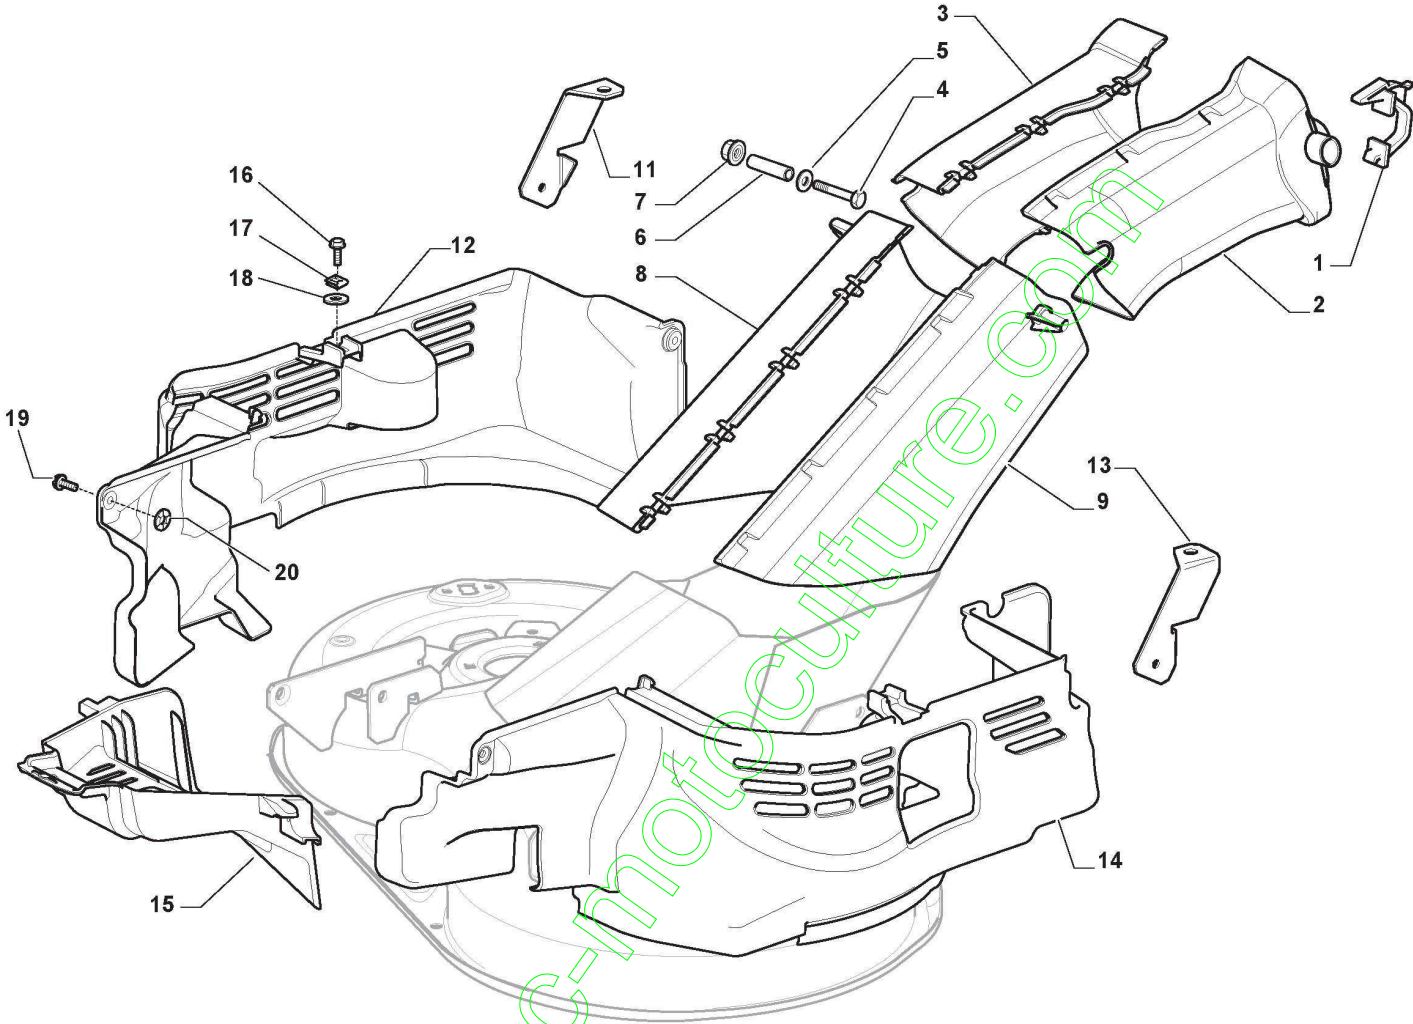

Protections

Réf. N°	Q.té :	Code article	Description	Articles	De	Jusqu'à
1	2	325774499/0	Etrier			
2	1	325108057/0	Convoyeur			
3	1	325108056/0	Convoyeur			
4	2	112792425/0	Vis			
5	2	112521330/0	Rondelle			
6	2	125160071/0	Entretoise			
7	2	112292102/0	Ecrou			
8	1	325108064/0	Convoyeur			
9	1	325108065/0	Convoyeur			
11	1	325774527/0	Etrier			
12	1	325060164/0	Carter			
13	1	325774529/0	Etrier			
14	1	325060165/0	Carter			
15	1	325060166/0	Protection			
16	2	112789008/0	Vis			
17	2	112437503/0	Plaquette			
18	2	112521320/0	Rondelle			
18	2	112523020/0	Rondelle		From	To 31-August- 2014
19	4	125943011/0	Vis			
20	4	112604899/0	Fixateur A Couronne			

www.emc-motoculture.com