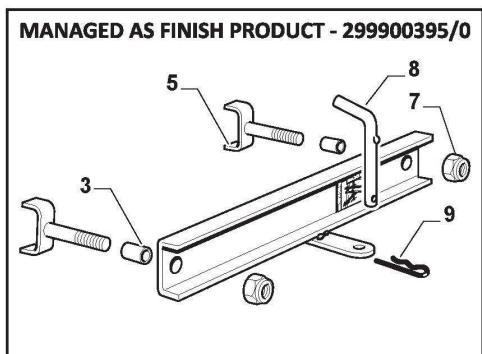

Accessoires Sur Demande

Réf. N°	Q.té :	Code article	Description	Articles	De	Jusqu'à
1	1	382869038/0	Protection Silencieux			
2	4	112735599/0	Vis			
3	2	125160074/0	Entretoise			To S/N 19JA3RON
3	2	125160108/0	Entretoise		From S/N 19JA3RON	001409
5	2	382650211/0	Renforcement			
7	2	112155000/0	Ecrou			
8	1	125510021/1	Pivot			
9	1	124487999/0	Goupille			
10	1	122170600/0	Entretoise			
11	1	112792099/0	Vis			
12	3	112292102/0	Ecrou			
13	2	327546015/2	Plaquette			
14	1	112791400/0	Vis			
15	1	325140104/0	Deflecteur			To
15	1	325140104/1	Deflecteur		From 01-Septem ber-2013	
16	1	325394021/0	Guidon			
17	1	125510077/0	Pivot			
18	1	125430245/0	Ressort			
19	1	325547320/0	Plaque			
20	1	112735403/0	Vis			
21	1	325280000/1	Branche			
22	1	125840011/1	Tirant			
23	2	125253004/0	Crochet Fixage Kit Mulching			
24	2	118566112/0	Bouchon Tube Guidon			
25	1	325600093/0	Protection Sortie			To
25	1	325600093/1	Protection Sortie		From	31-August- 2017
26	1	382869044/0	Support			
27	2	125510022/1	Pivot			
28	2	124487998/0	Goupille			
29	2	112689515/0	Vis			
30	2	112154510/0	Ecrou			
31	1	124487999/0	Goupille			
32	1	382180028/0	Dotation Visserie			

www.emc-motoculture.com