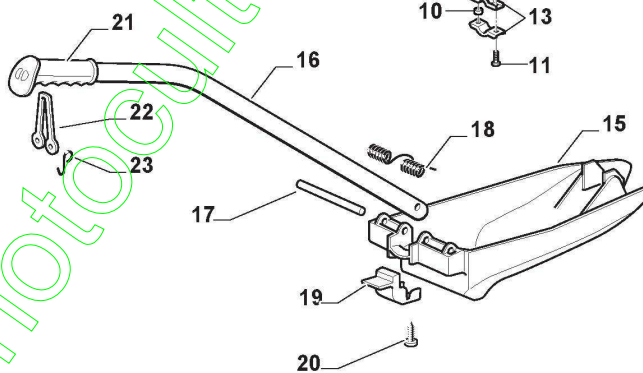

Accessoires Sur Demande

Réf. N°	Q.té :	Code article	Description	Articles	De	Jusqu'à
1	1	382869038/0	Protection Silencieux			
2	4	112735599/0	Vis			
3	2	125160074/0	Entretoise			To S/N 19JA3RON
3	2	125160108/0	Entretoise		From S/N 19JA3RON	001409
5	2	382650211/0	Renforcement			
7	2	112155000/0	Ecrou			
8	1	125510021/1	Pivot			
9	1	124487999/0	Goupille			
10	1	122170600/0	Entretoise			
11	1	112792099/0	Vis			
12	3	112292102/0	Ecrou			
13	2	327546015/2	Plaquette			
14	1	112791400/0	Vis			
15	1	325140104/0	Deflecteur			To
15	1	325140104/1	Deflecteur		From 01-Septem ber-2013	
16	1	325394021/0	Guidon			
17	1	125510077/0	Pivot			
18	1	125430245/0	Ressort			
19	1	325547320/0	Plaque			
20	1	112735403/0	Vis			
21	1	325280000/1	Branche			
22	1	125840011/1	Tirant			
23	2	125253004/0	Crochet Fixage Kit Mulching			
24	2	118566112/0	Bouchon Tube Guidon			
25	1	325600093/0	Protection Sortie			To
25	1	325600093/1	Protection Sortie		From	31-August- 2017
26	1	382869044/0	Support			
27	2	125510022/1	Pivot			
28	2	124487998/0	Goupille			
29	2	112689515/0	Vis			
30	2	112154510/0	Ecrou			
31	1	124487999/0	Goupille			
32	1	382180028/0	Dotation Visserie			

www.emc-motoculture.com