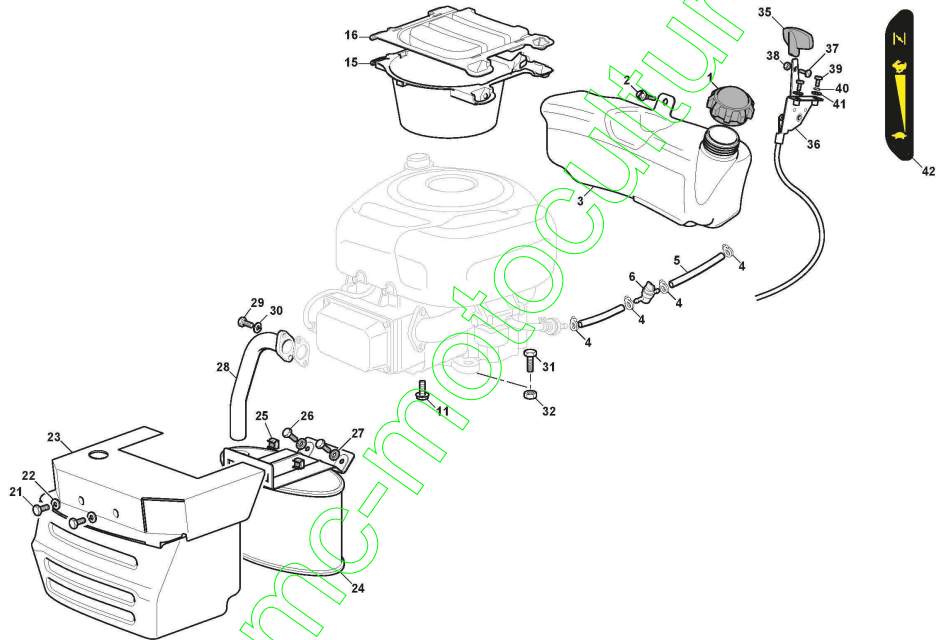

Moteur - B&S

Réf. N°	Q.té :	Code article	Description	Articles	De	Jusqu'à
1	1	125795001/1	Bouchon			
2	4	125943010/0	Vis			
3	1	325735126/0	Réservoir à carburant			To S/N DD305061
3	1	325735126/1	Reservoir		From S/N 25000000	
4	4	118375051/1	Fixation De Cable			
5	1	325869057/0	Tube De Connexion			
6	1	118562996/0	Rubinet			To S/N 21GA3RON 003918
6	1	118566119/0	Rubinet		From S/N 01010000	
11	3	112735108/1	Vis			
15	1	325108044/1	Convoyeur	if foreseen in assortment		
16	1	325263302/1	Capot avant noir	if foreseen in assortment		To 30-June-20 21
16	1	325263318/0	Grille D'Aspiration	if foreseen in assortment	From 01010000	
21	2	112792611/0	Vis			
22	2	112540260/0	Rondelle			
23	1	382598047/0	Protection Silencieux			To S/N 19HA3RON 000651
23	1	382598047/1	Protection Silencieux		From S/N 19HA3RON	
23	1	382598047/2	Protection Silencieux		From S/N 22LA3RON 005573	
24	1	182750010/0	Silencieux			
25	2	112360425/0	Ecrou			
26	2	112792611/0	Vis			
27	2	112540260/0	Rondelle			
28	1	118738224/0	Tuyau de raccord d'échappement			
29	2	112737450/0	Vis			
30	2	112540260/0	Rondelle			
31	1	112735108/1	Vis			
32	3	112154210/0	Ecrou			
35	1	325394531/0	Poignée			
36	1	182000216/0	Accelérateur			
37	1	112726388/0	Vis	White Galvanized		
37	1	112726389/0	Vis	Black Galvanized		
38	1	112290800/0	Ecrou			
39	2	112726388/0	Vis	White Galvanized		
39	2	112726389/0	Vis	Black Galvanized		
40	2	112540020/0	Rondelle			
41	2	112521310/0	Rondelle			
42	1	114363697/0	Etiquette			

www.emc-motoculture.com