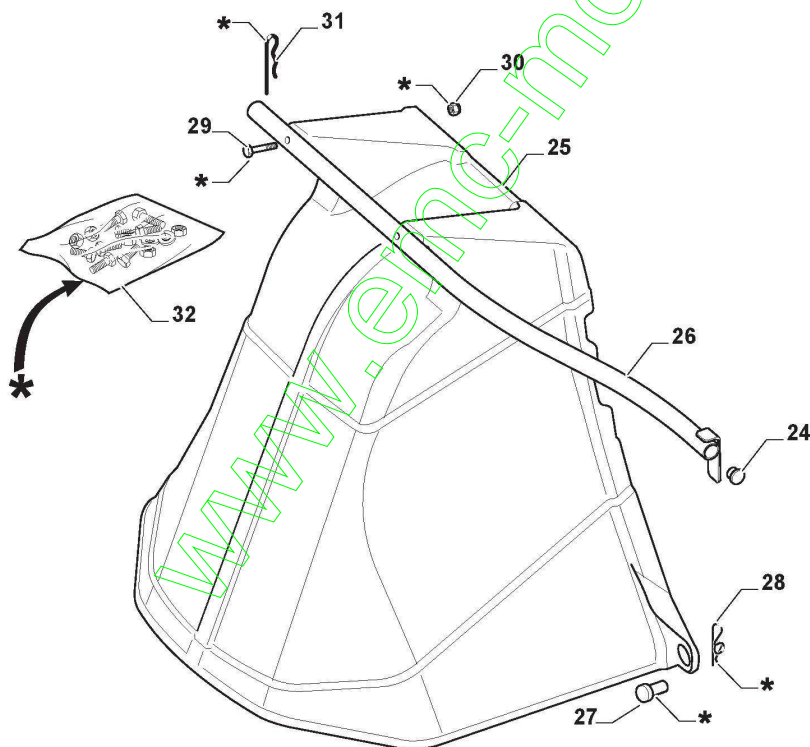

Accessoires Sur Demande

Réf. N°	Q.té :	Code article	Description	Articles	De	Jusqu'à
1	1	382869038/0	Protection Silencieux			
2	4	112735599/0	Vis			
3	2	125160074/0	Entretoise			To S/N 19JA3RON
3	2	125160108/0	Entretoise		From S/N 19JA3RON	001409
5	2	382650211/0	Renforcement			
7	2	112155000/0	Ecrou			
8	1	125510021/1	Pivot			
9	1	124487999/0	Goupille			
10	1	122170600/0	Entretoise			
11	1	112792099/0	Vis			
12	3	112292102/0	Ecrou			
13	2	327546015/2	Plaquette			
14	1	112791400/0	Vis			
15	1	325140104/0	Deflecteur			To
15	1	325140104/1	Deflecteur		From 01-Septem ber-2013	
16	1	325394021/0	Guidon			
17	1	125510077/0	Pivot			
18	1	125430245/0	Ressort			
19	1	325547320/0	Plaque			
20	1	112735403/0	Vis			
21	1	325280000/1	Branche			
22	1	125840011/1	Tirant			
23	2	125253004/0	Crochet Fixage Kit Mulching			
24	2	118566112/0	Bouchon Tube Guidon			
25	1	325600093/0	Protection Sortie			To
25	1	325600093/1	Protection Sortie		From	31-August- 2017
26	1	382869044/0	Support			
27	2	125510022/1	Pivot			
28	2	124487998/0	Goupille			
29	2	112689515/0	Vis			
30	2	112154510/0	Ecrou			
31	1	124487999/0	Goupille			
32	1	382180028/0	Dotation Visserie			

www.emc-motoculture.com