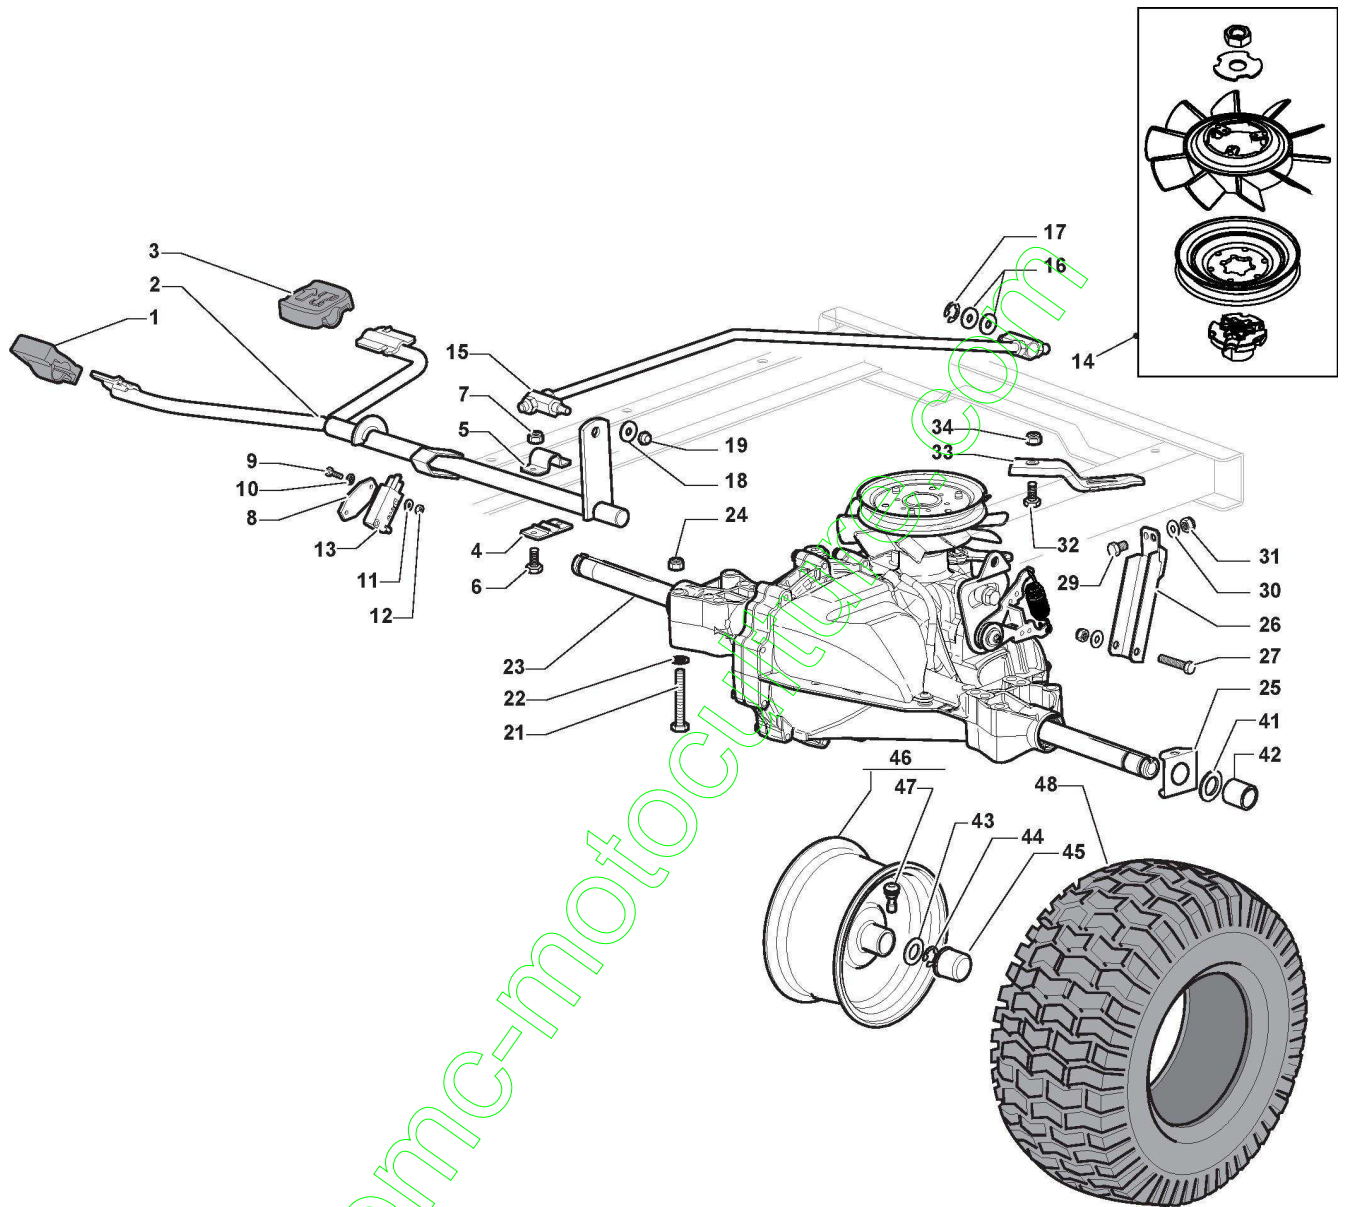

www.emc-motocycle.com

Transmission Hydrostatique - Hydrogear

Réf. N°	Q.té :	Code article	Description	Articles	De	Jusqu'à
1	1	325110274/0	Couvre Etrier Avant			
2	1	382000574/0	Axe de Commande			
3	1	325110331/0	Couvre Etrier Arriere			
4	2	325785350/0	Support			
5	2	325547231/0	Plaquette			
6	4	112791213/1	Vis			
7	4	112154510/0	Ecrou			
8	1	327546019/0	Plaquette			
9	2	112735602/0	Vis			
10	2	112540020/0	Rondelle			
11	2	112581100/0	Grower			
12	2	112290791/0	Ecrou			
13	1	119410609/0	Microinterrupteur			
14	1	118802721/0	Fan Kit			
15	1	382000573/1	Tige			
16	2	325670011/0	Rondelle Antifriction			
17	1	112000955/0	Anneau Benzing			
18	1	112523040/0	Rondelle			
19	1	112154510/0	Ecrou			
21	4	112691600/0	Vis			
22	4	112521350/0	Rondelle			
23	1	118400921/0	Axe Arriere (Hydro-Gear T2-Adbf-2X3C-1Rx1)			
24	4	112155000/0	Ecrou			
25	2	325670026/0	Rondelle			
26	1	325785349/1	Support			
27	1	112691700/0	Vis			
29	1	112792611/0	Vis			
30	2	112523060/0	Rondelle			
31	2	112155000/0	Ecrou			
32	1	112791213/1	Vis			
33	1	325318251/0	Levier			
34	1	112154510/0	Ecrou			
41	2	125670005/1	Rondelle			
42	2	125160055/0	Entretoise			
43	6	125670005/1	Rondelle			
44	2	112001010/0	Anneau Benzing			
45	2	322110233/0	Couvre Moyeu	Standard Black Cover		
46	2	182000599/0	Bandage Roue			
47	2	125950000/0	Yanne			
48	2	125590015/0	Pneu 18x8.50-8 P332 WANDA