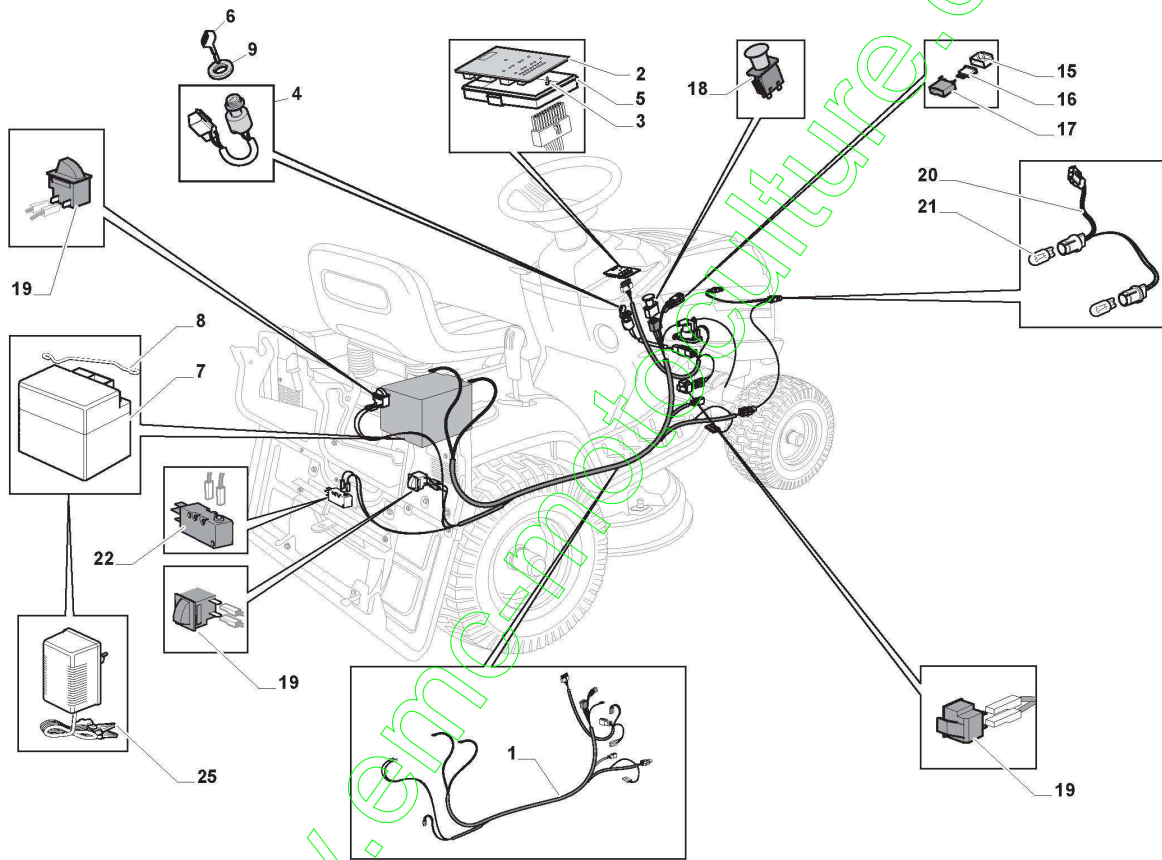

Parties Electriques

Réf. N°	Q.té :	Code article	Description	Articles	De	Jusqu'à
1	1	182040181/0	Ens. Cablages	for B&S and GGP Engine		
1	1	182040185/0	Ens. Cablages	for Honda Engine		
2	1	125722437/0	Carte Electronique			
3	1	112735101/0	Vis			
4	1	118450075/0	Interrupteur Demarrage			
5	1	325600090/0	Protection De Carte			
6	1	118210023/0	Clef A Demarrage			
7	1	118120002/1	Batterie 12V 18AH			
8	1	125430265/1	Ressort			
9	1	118400863/0	Manchon Expansible			
15	2	133215000/0	Couvercle			
16	1	133340036/0	Fusible 25 A			
16	1	133340040/0	Fusible 10 A			
17	2	133500007/0	Tableau De Fusible			
18	1	118450074/0	Interrupteur Embrajage	Red		
19	3	119410613/0	Microinterrupteur			
20	1	182040186/0	Cables	For Lamp models		
21	2	118459100/0	Ampoule De Phares			
22	1	119410605/1	Microinterrupteur			
25	1	182180090/0	Chargeur De Batteries 12V 1A - CE Plugg	CE Plug		

www.emc-motoculture.com