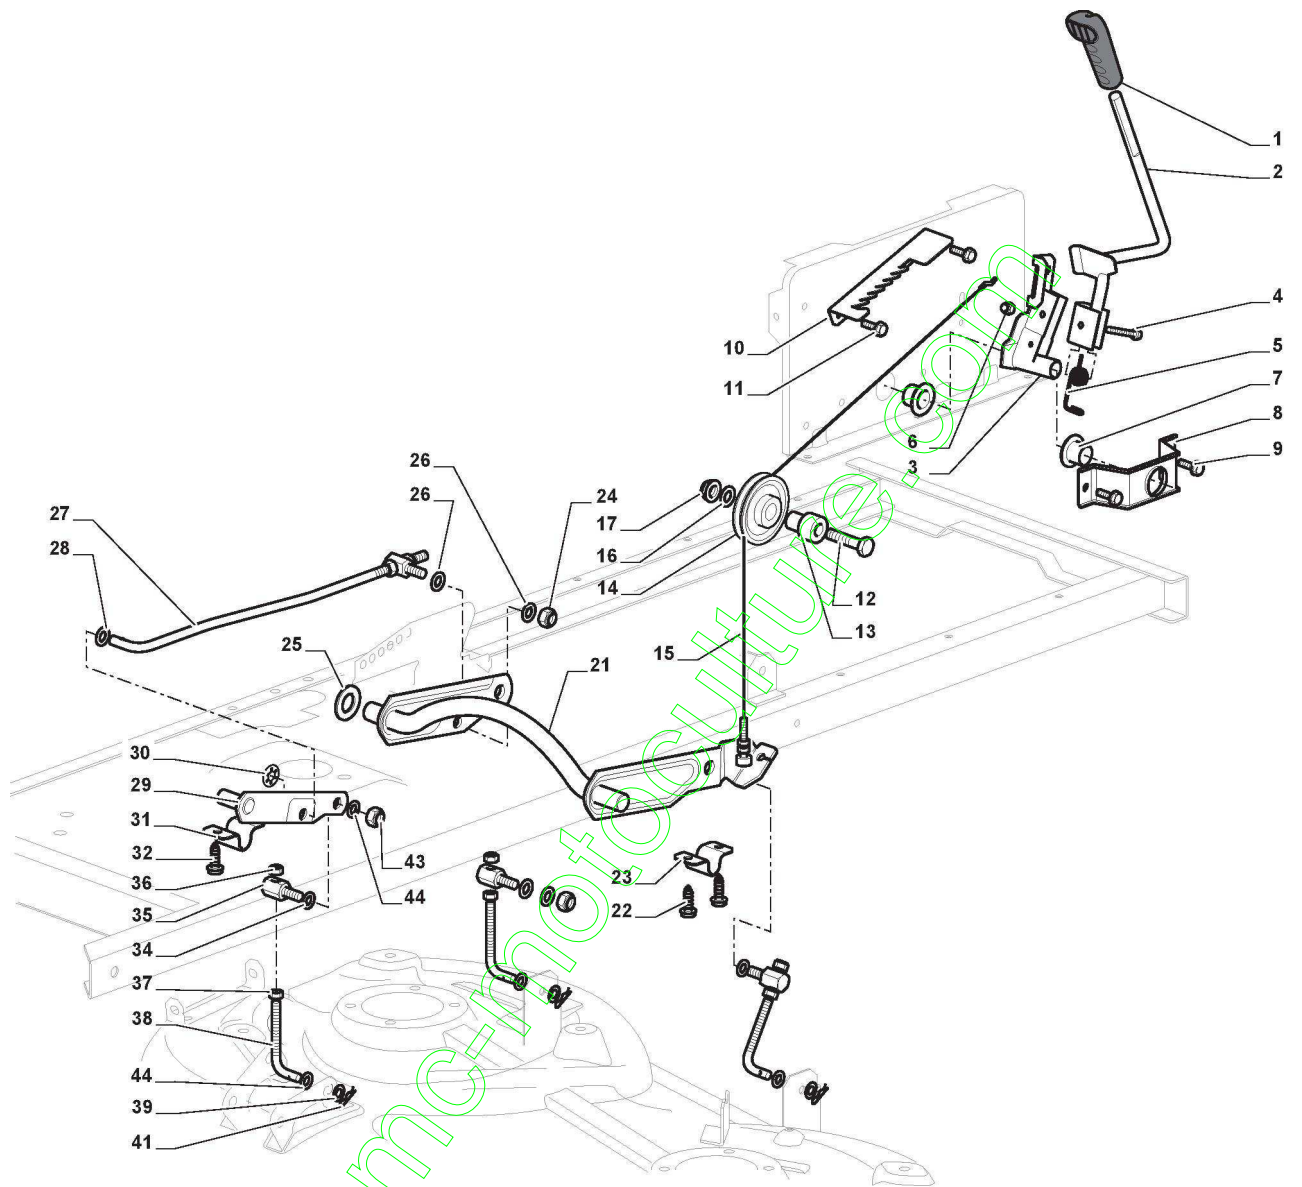

www.encyclophoto.com

Soulevement Plateau De Coupe

Réf. N°	Q.té :	Code article	Description	Articles	De	Jusqu'à
1	1	325394533/0	Poignée			
2	1	382318255/0	Levier			
3	1	382318231/0	Axe			
4	1	112674700/0	Vis			
5	1	125430261/0	Ressort			
6	1	112154510/0	Ecrou			
7	2	325038006/0	Douille			
8	1	325785297/0	Support			
9	2	125943009/0	Vis			
10	1	325735515/0	Secteur Direction			
11	2	125943009/0	Vis			
12	1	112793701/0	Vis			
13	1	125040636/0	Douille			
14	1	125601579/0	Poulie			
15	1	382004620/0	Fil			
16	1	112523060/0	Rondelle			
17	1	112293201/0	Ecrou			
21	1	382318253/0	Axe	for the replacement check Service Bulletin RO_043		
22	4	112735599/0	Vis			
23	2	325547231/0	Plaquette			
24	1	112155000/0	Ecrou			
25	2	112521390/0	Rondelle			
26	2	325670011/0	Rondelle Antifriccion			
27	1	382000569/1	Tige De Connexion	for the replacement check Service Bulletin RO_043		
28	1	112521350/0	Rondelle			
29	1	382318237/0	Axe	for the replacement check Service Bulletin RO_043		
30	1	112604899/0	Fixateur A Couronne			
31	1	325547231/0	Plaquette			
32	2	112735599/0	Vis			
34	3	325670008/1	Rondelle			
35	3	125510107/1	Pivot			
36	3	112156602/0	Ecrou			
37	3	112295200/0	Ecrou			
38	1	125840012/0	Tirant			
39	3	112523060/0	Rondelle			
39	3	325670008/1	Rondelle		From	To 31-August- 2013
41	3	124487998/0	Goupille			
43	3	112156602/0	Ecrou			
44	6	325670008/1	Rondelle