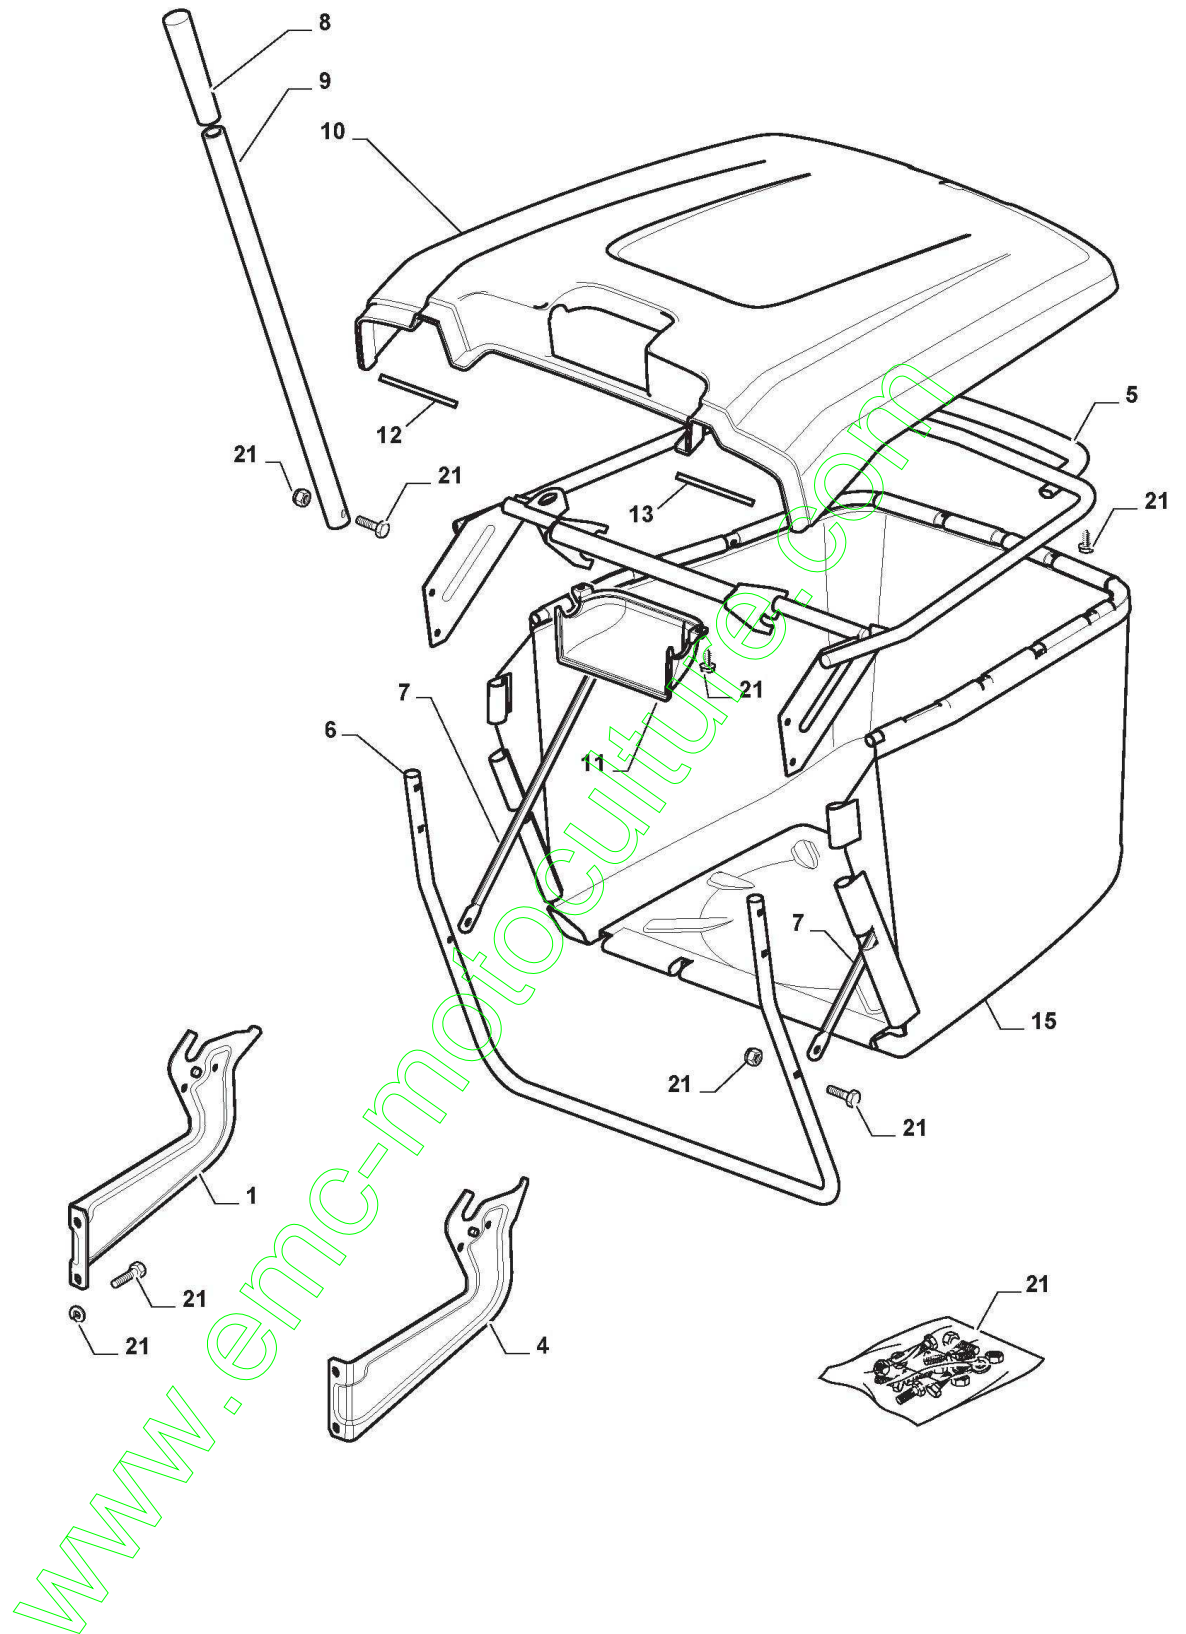

Bac

Réf. N°	Q.té :	Code article	Description	Articles	De	Jusqu'à
1	1	325785377/0	Support			
4	1	325785383/0	Support			
5	1	382800139/0	Chassis Superieur			
6	1	382800141/0	Chassis Avant			
7	2	325650149/0	Renforcement			
8	1	125394508/0	Poignée			
9	1	325869087/0	Tige			
10	1	325110434/0	Couvre-Bac Blanc			
11	1	325207195/0	Couvre-Poignee			
12	1	125270802/0	Garniture			
13	1	125270803/0	Garniture			
15	1	182105947/0	Bac	Black without Logo		
21	1	382180123/0	Dotation Visserie			

www.emc-motoculture.com