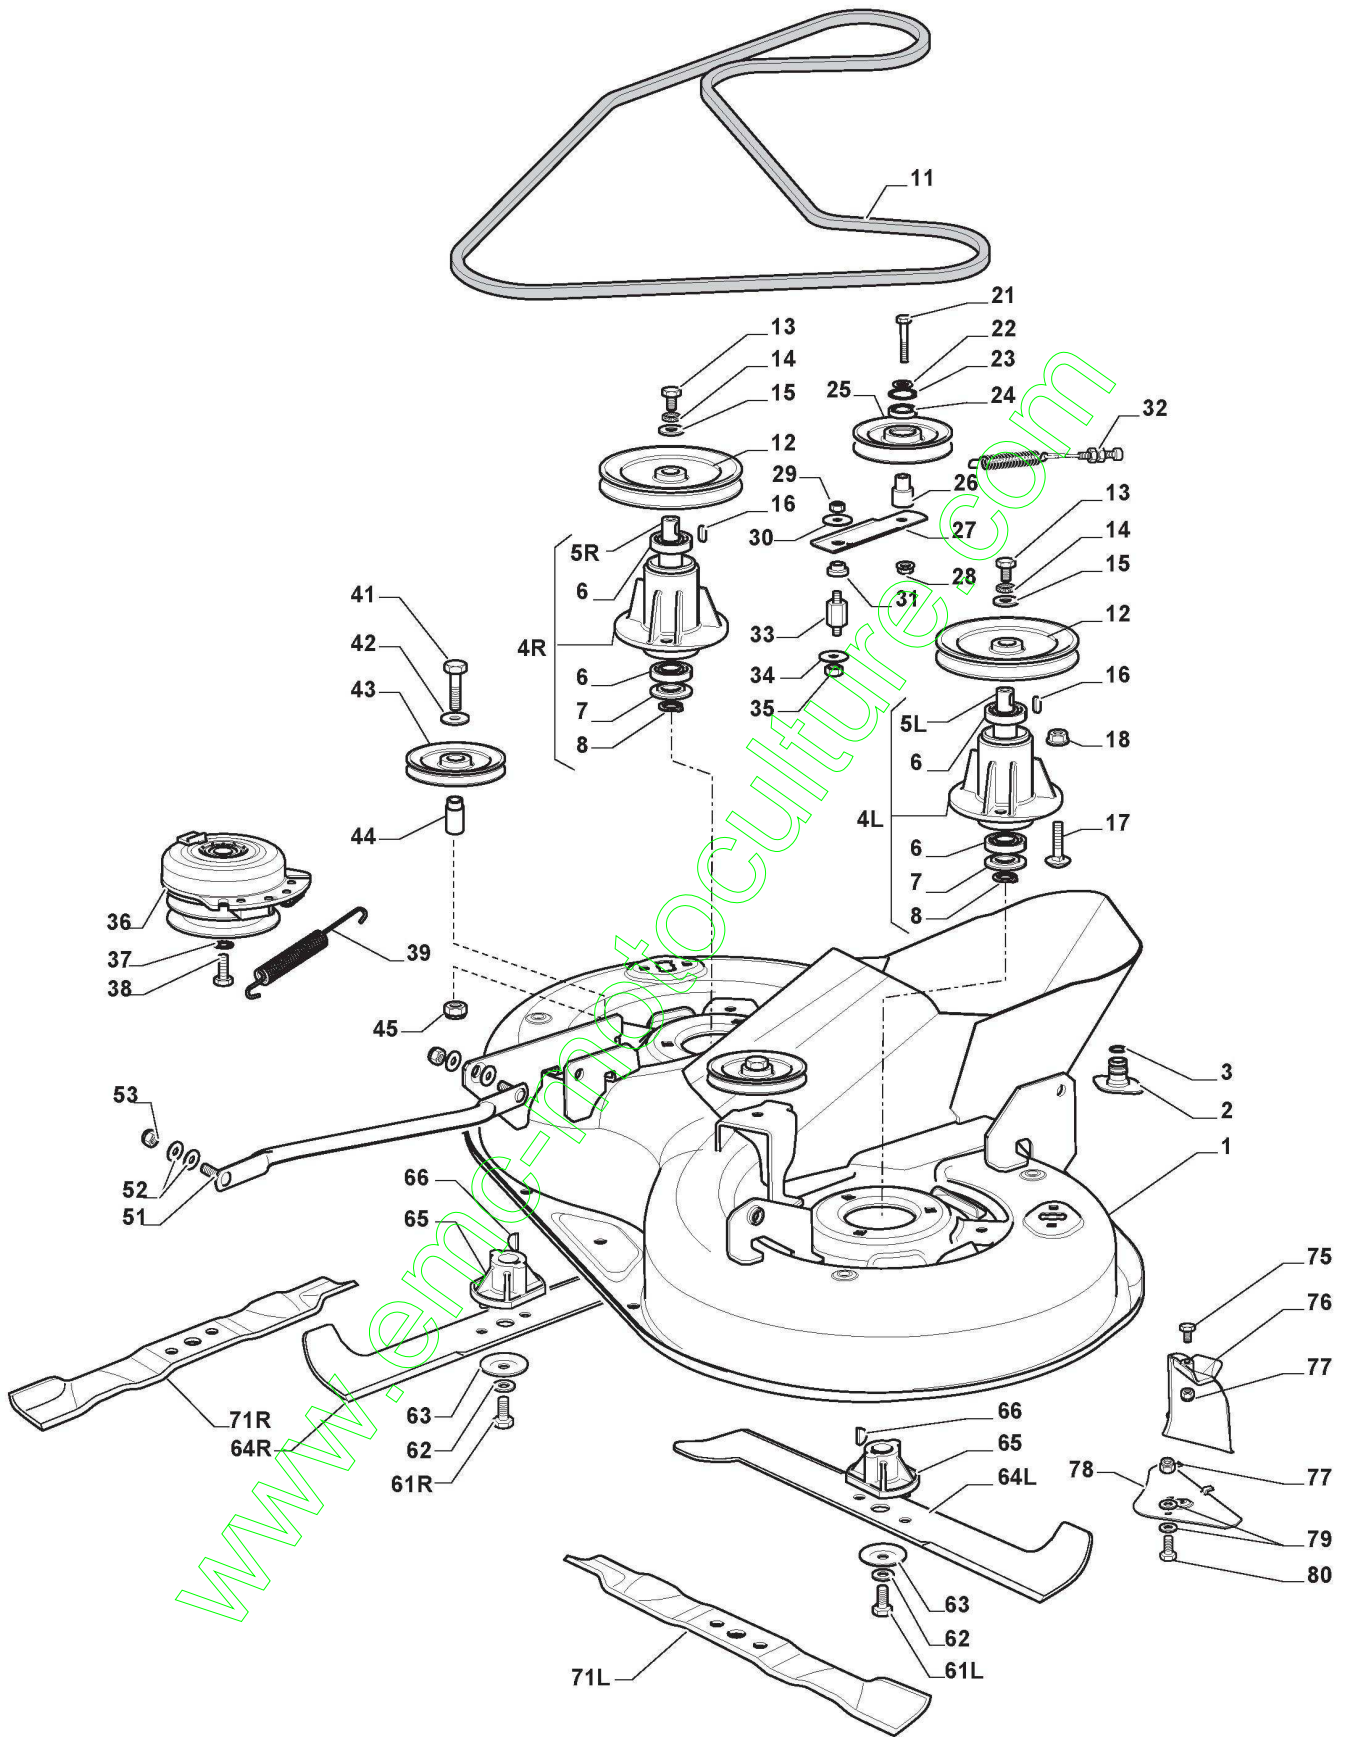

www.encyclophoto.com

Soulevement Plateau De Coupe

Réf. N°	Q.té :	Code article	Description	Articles	De	Jusqu'à
1	1	325394533/0	Poignée			
2	1	382318255/0	Levier			
3	1	382318231/0	Axe			
4	1	112674700/0	Vis			
5	1	125430261/0	Ressort			
6	1	112154510/0	Ecrou			
7	2	325038006/0	Douille			
8	1	325785297/0	Support			
9	2	125943009/0	Vis			
10	1	325735515/0	Secteur Direction			
11	2	125943009/0	Vis			
12	1	112793701/0	Vis			
13	1	125040636/0	Douille			
14	1	125601579/0	Poulie			
15	1	382004620/0	Fil			
16	1	112523060/0	Rondelle			
17	1	112293201/0	Ecrou			
21	1	382318253/0	Axe	for the replacement check Service Bulletin RO_043		
22	4	112735599/0	Vis			
23	2	325547231/0	Plaquette			
24	1	112155000/0	Ecrou			
25	2	112521390/0	Rondelle			
26	2	325670011/0	Rondelle Antifriccion			
27	1	382000569/1	Tige De Connexion	for the replacement check Service Bulletin RO_043		
28	1	112521350/0	Rondelle			
29	1	382318237/0	Axe	for the replacement check Service Bulletin RO_043		
30	1	112604899/0	Fixateur A Couronne			
31	1	325547231/0	Plaquette			
32	2	112735599/0	Vis			
34	3	325670008/1	Rondelle			
35	3	125510107/1	Pivot			
36	3	112156602/0	Ecrou			
37	3	112295200/0	Ecrou			
38	1	125840012/0	Tirant			
39	3	112523060/0	Rondelle			
39	3	325670008/1	Rondelle		From	To 31-August- 2013
41	3	124487998/0	Goupille			
43	3	112156602/0	Ecrou			
44	6	325670008/1	Rondelle			