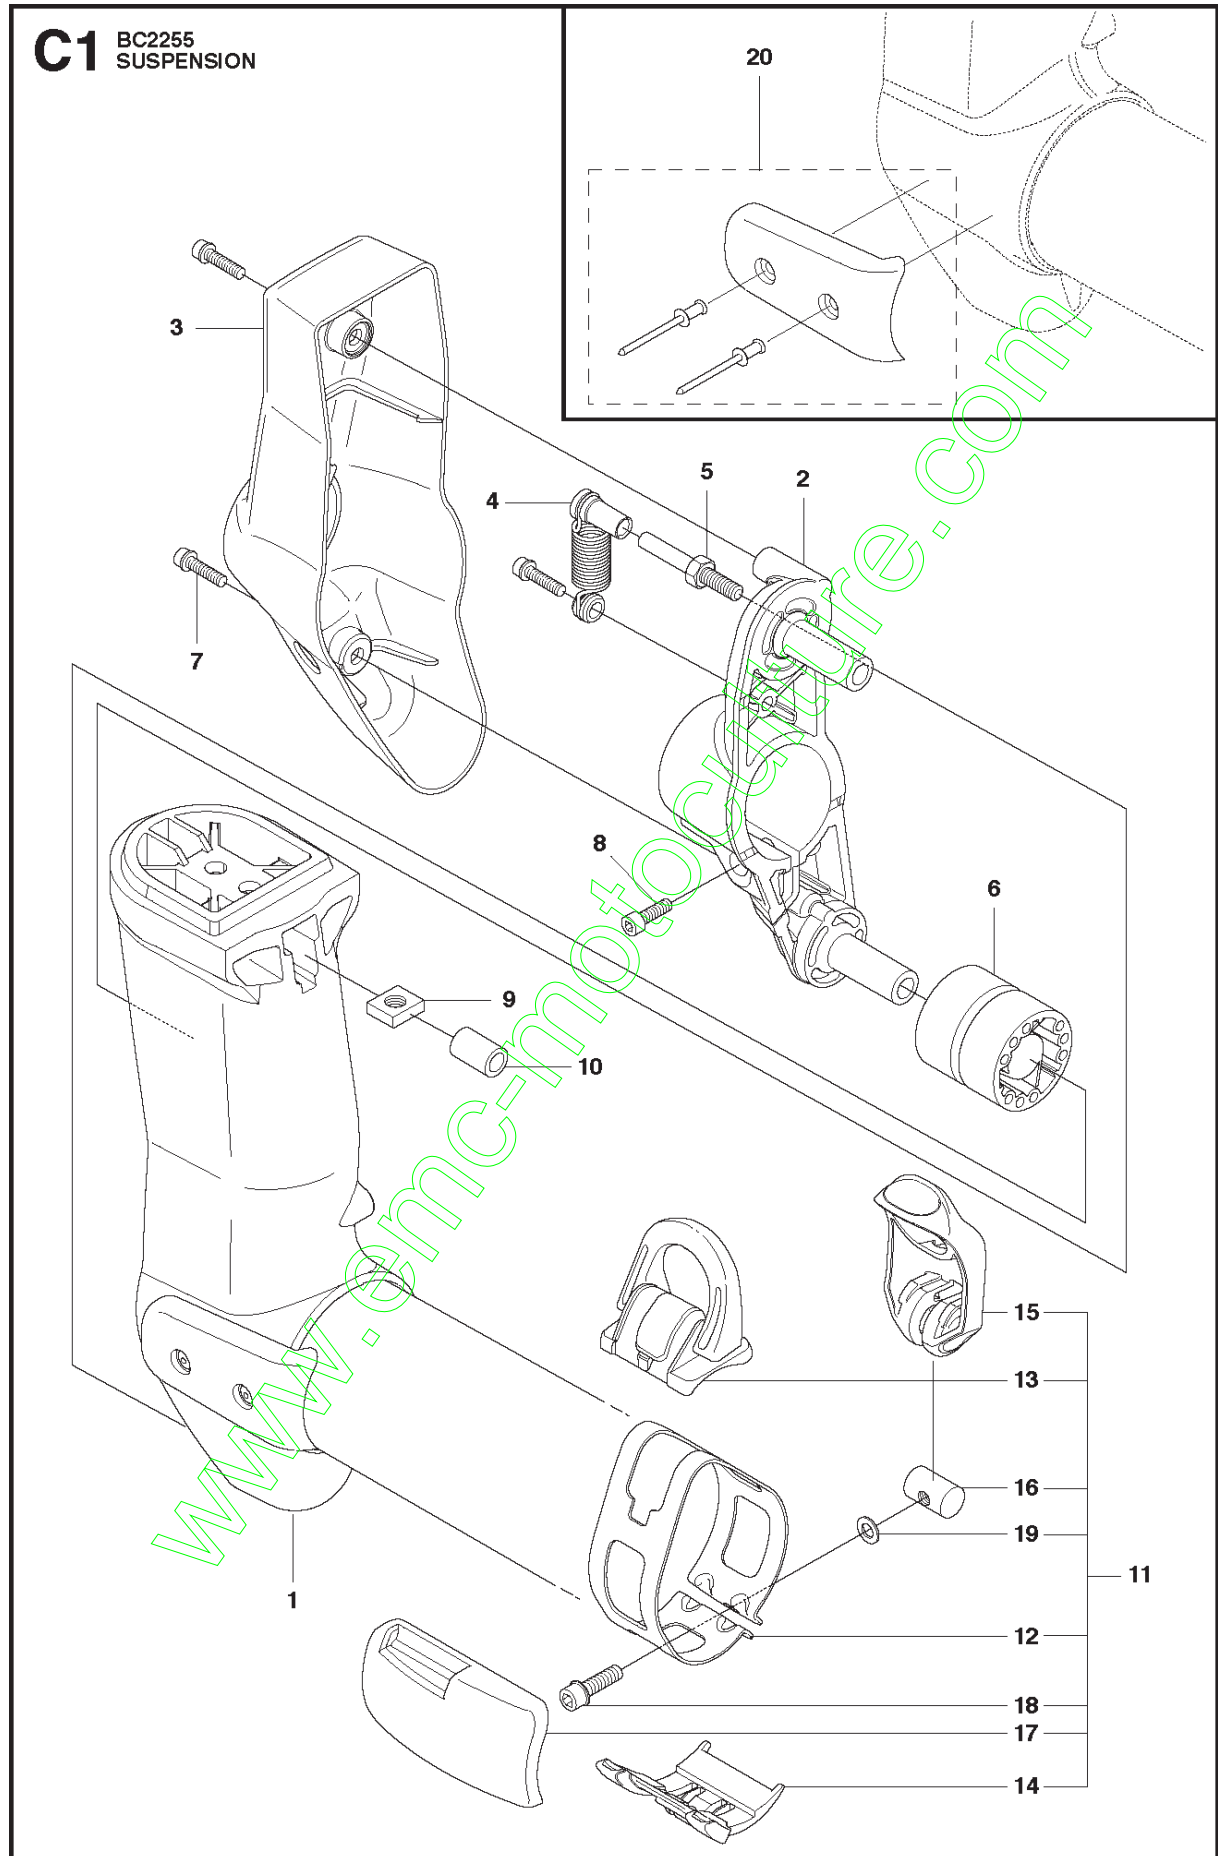

SUSPENSION

BC2255, 2011-01

Ref	Part No	Description	Remark	QTY	KIT
1	581 97 87-02	SUSPENSION		1	
2	544 37 83-01	RETAINER		1	
3	544 37 85-02	COVER		1	
4	506 06 88-01	SPRING		1	
5	544 36 77-01	PARALLEL PIN		1	
6	544 23 09-01	ANTIVIBRATION ELEMENT		2	
7	503 20 07-74	SCREW IHSCFM		3	
8	725 53 72-65	SCREW IHSCM		1	
9	502 19 71-01	SQUARE NUT		1	
10	503 85 73-02	COVER		1	
11	504 02 38-02	LOOP	Incl. Pos. 12-19	1	
12	537 39 57-01	BAND		1	11
13	537 20 18-03	LOOP		1	11
14	537 42 74-02	GUIDE RAIL		1	11
15	537 42 70-02	LEVER		1	11
16	537 42 73-01	NUT		1	11
17	544 25 07-02	WEAR PROTECTION		1	11
18	503 20 07-25	SCREW IHSCFM		1	11
19	503 23 00-11	WASHER		1	11
20	586 20 27-02	WEAR PROTECTION		1	

www.emc-motoculture.com