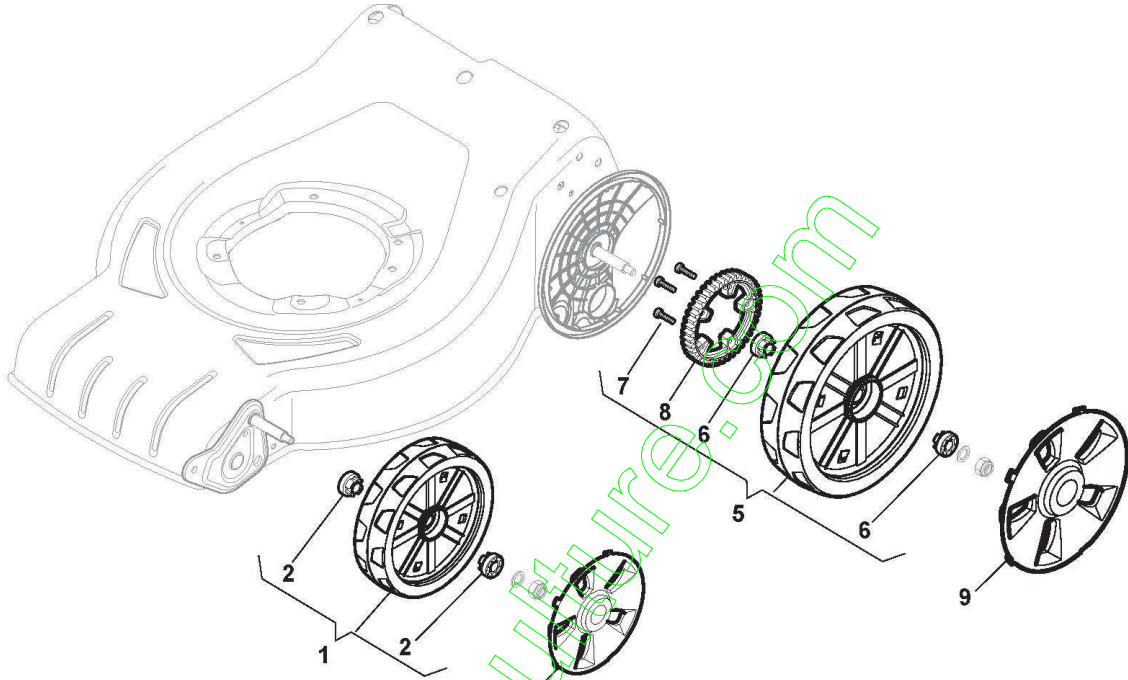

www.emc-motoculture.com

Roues et Couvre-Moyeu

Réf. N°	Q.té :	Code article	Description	Articles	De	Jusqu'à
1	2	381007481/0	Roue			To
1	2	381007481/1	Roue		From	31-August-2012
2	4	322042064/0	Douille			
3	2	322110643/0	Couvre-Moyeu Gris	Grey		
5	2	381007486/0	Roue			To
5	2	381007486/1	Roue		From	31-August-2012
6	4	322042064/0	Douille			
7	6	112728706/0	Vis			
8	2	322120115/0	Couronne			
9	2	322110644/0	Couvre-Moyeu Gris	Grey		

www.emc-motoculture.com