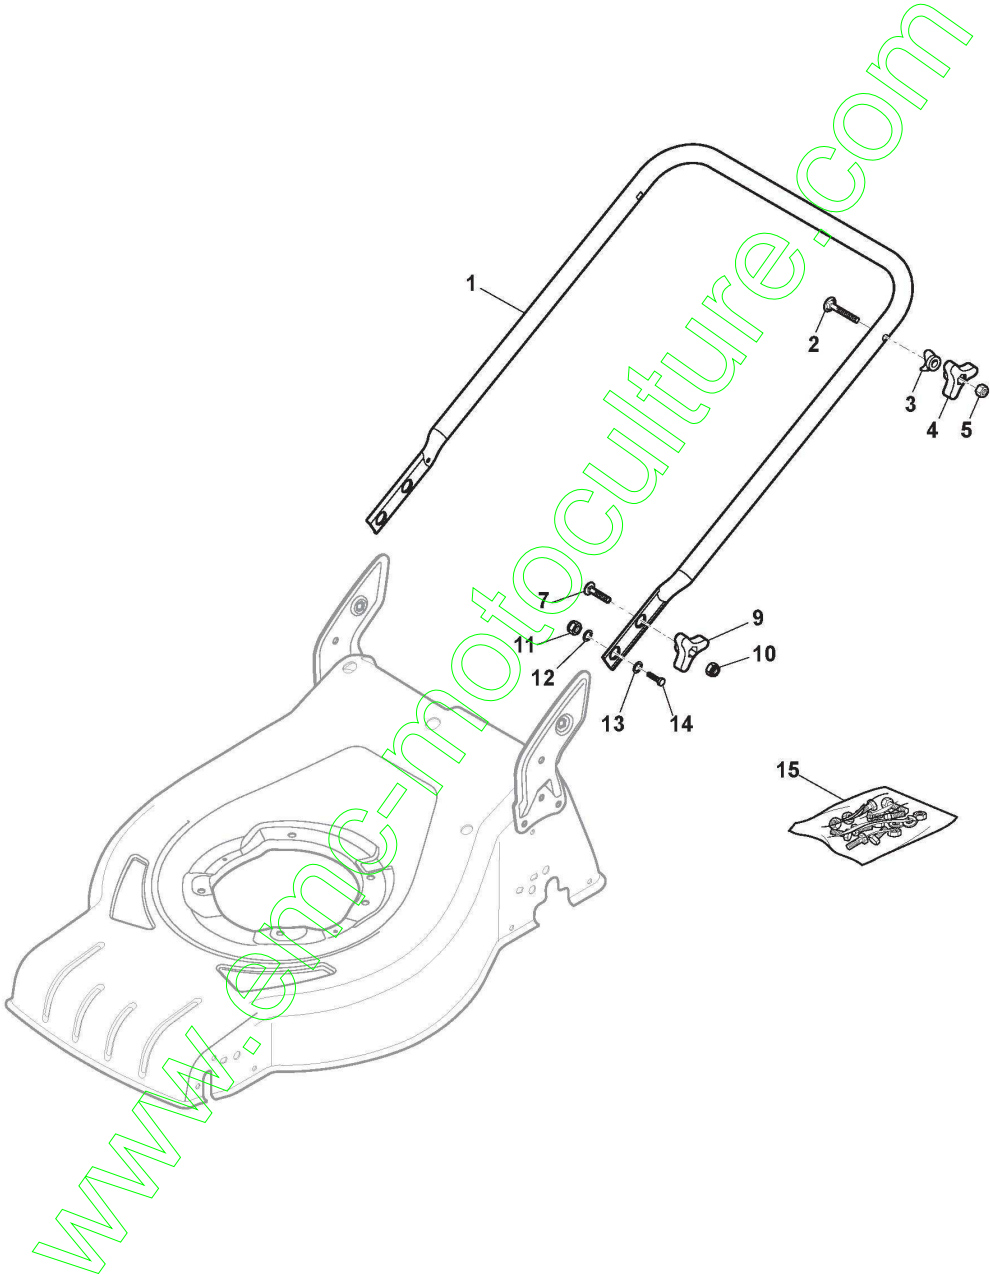

Mancheron, Partie Inferieure

Réf. N°	Q.té :	Code article	Description	Articles	De	Jusqu'à
1	1	381006785/0	Mancheron, Partie Inferieure Noir	Black		
2	2	112819110/0	Vis			
3	2	122671651/0	Rondelle			
4	2	122399900/0	Poignée Noir	Black		
5	2	112293200/0	Ecrou			
7	2	112818900/0	Vis			
9	2	122399900/0	Poignée Noir	Black		
10	2	112293200/0	Ecrou			
11	2	112155000/0	Ecrou			
12	2	112521350/0	Rondelle			
13	2	112369500/0	Disque Elastique			
14	2	112760605/0	Vis			
15	1	381008691/0	Dotation Visserie	Black		

www.emc-motoculture.com