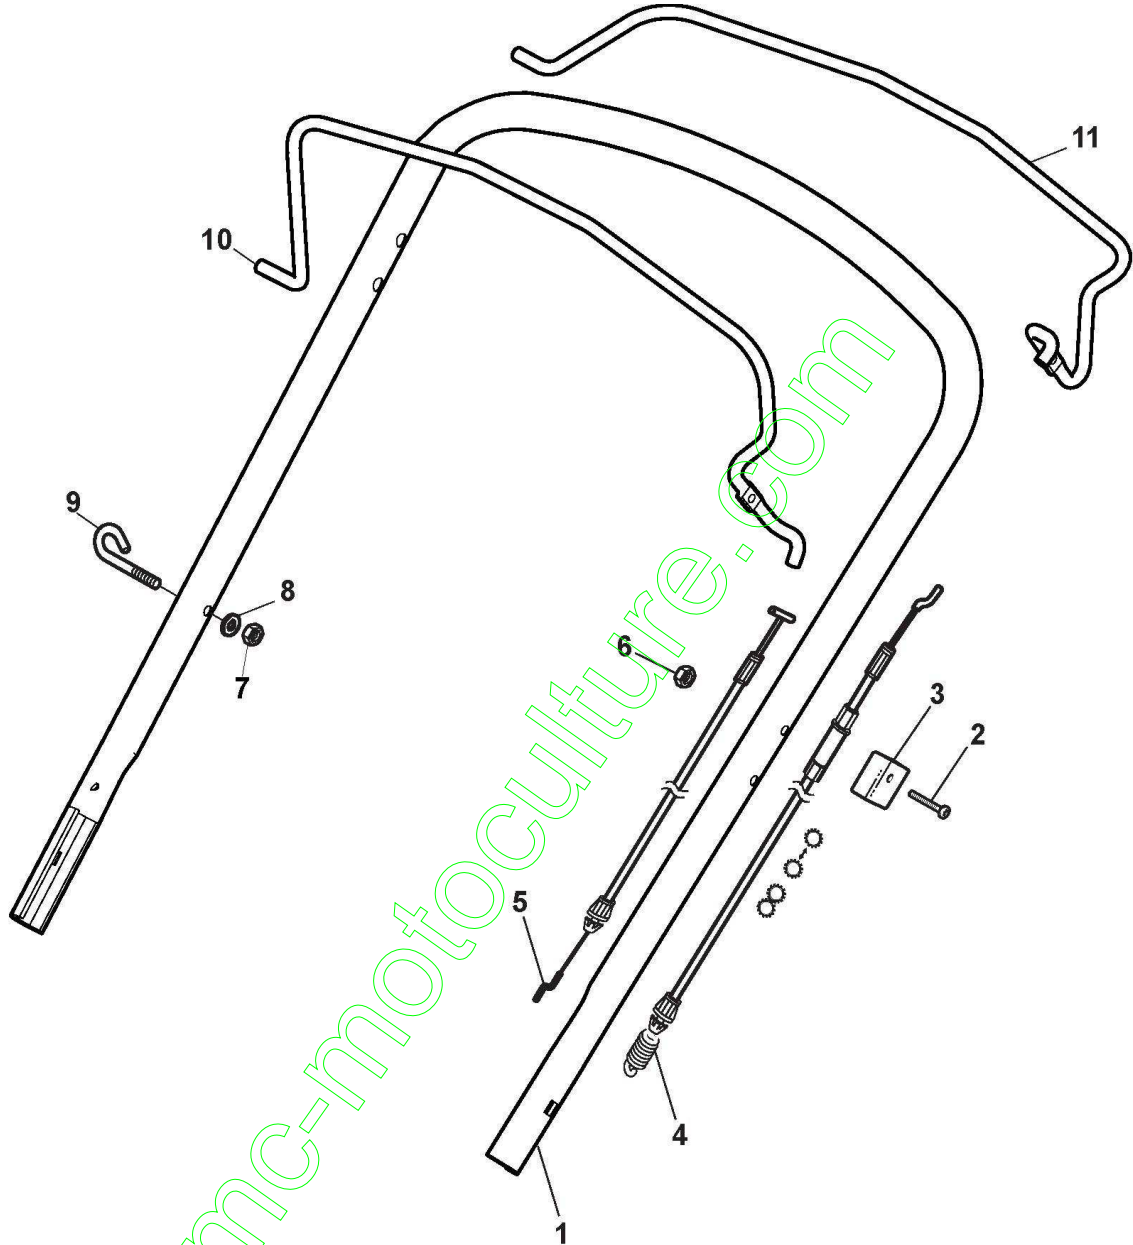

www.emc-motoculture.com

Mancheron, Partie Superieure

Réf. N°	Q.té :	Code article	Description	Articles	De	Jusqu'à
1	1	381006740/0	Mancheron, Partie Superieure			
2	1	112727783/0	Vis			
3	1	322551640/0	Support de câble			
3	1	322551685/0	Support de câble ø22		From S/N	To S/N 20AA2WBH 066503
4	1	381030085/0	Câble, Commande Traction			
5	1	181030089/0	Cable Frein Moteur			
6	1	112154510/0	Ecrou			
7	1	112154510/0	Ecrou	Not used on Electric Start Models		
8	1	112521330/0	Rondelle	Not used on Electric Start Models		
9	1	122430313/0	Ressort De Guide	Not used on Electric Start Models		
10	1	181003369/0	Levier Frein Moteur			
11	1	181003371/0	Levier Traction			

www.emc-motoculture.com