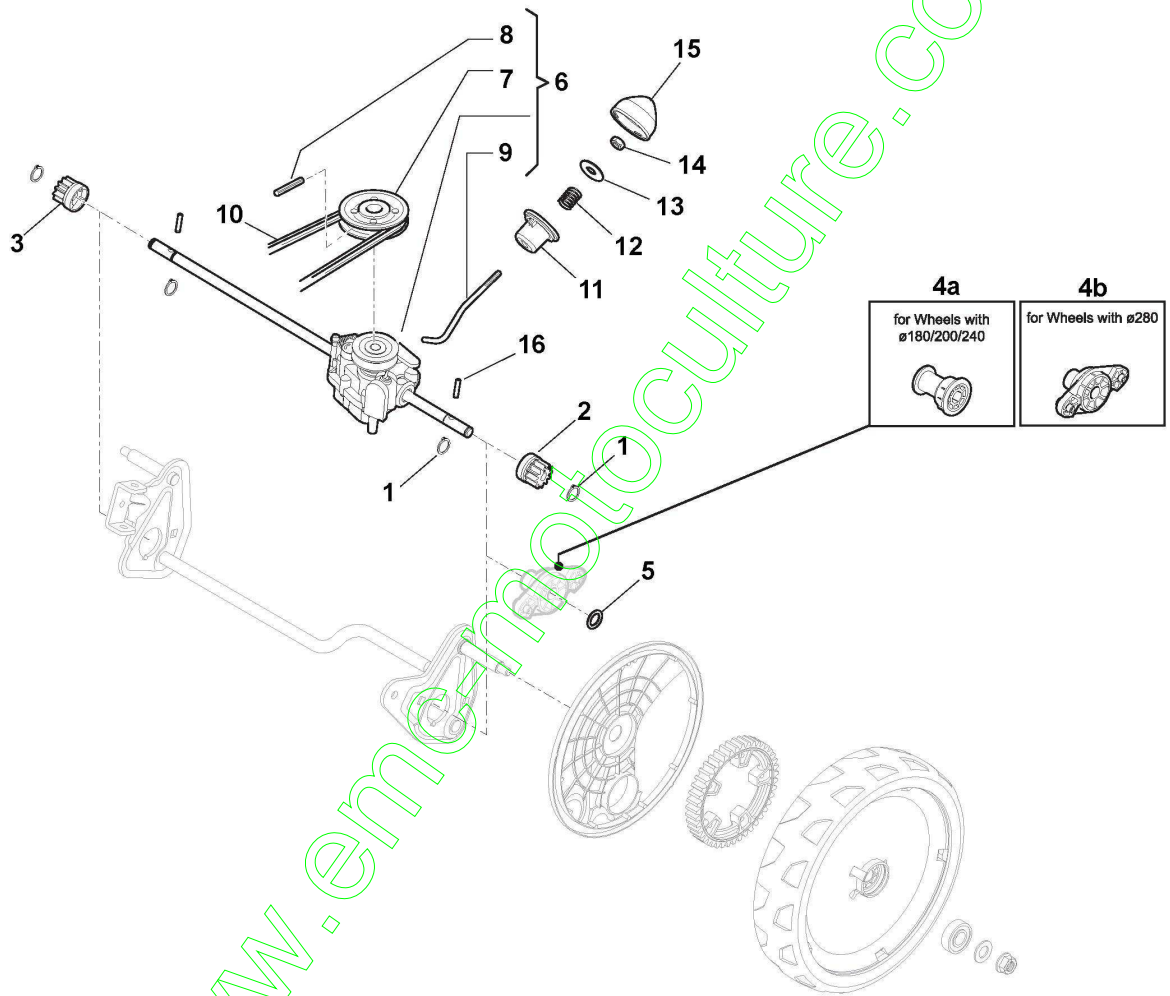

www.emc-motoculture.com

www.emc-motoculture.com

Mancheron, Partie Superieure

Réf. N°	Q.té :	Code article	Description	Articles	De	Jusqu'à
1	1	381006740/0	Mancheron, Partie Superieure			
2	1	112727783/0	Vis			
3	1	322551640/0	Support de câble			
3	1	322551685/0	Support de câble ø22		From S/N	To S/N 20AA2WBH 066503
4	1	381030085/0	Câble, Commande Traction			
5	1	181030089/0	Cable Frein Moteur			
6	1	112154510/0	Ecrou			
7	1	112154510/0	Ecrou	Not used on Electric Start Models		
8	1	112521330/0	Rondelle	Not used on Electric Start Models		
9	1	122430313/0	Ressort De Guide	Not used on Electric Start Models		
10	1	181003369/0	Levier Frein Moteur			
11	1	181003371/0	Levier Traction			

www.emc-motoculture.com

Groupe Traction

Réf. N°	Q.té :	Code article	Description	Articles	De	Jusqu'à
1	4	112608600/0	Seeger			
2	1	122570134/0	Pignon Gauche			
2	1	322570139/0	Pignon Gauche	Plastic		
3	1	122570133/0	Pignon Droit			
4b	2	322042067/0	Douille	For wheels ø280		
5	2	112521371/0	Rondelle			
6	1	181003092/0	Groupe Traction			
7	1	122601904/0	Poulie			To
7	1	122601909/0	Poulie		From 01-Septem ber-2013	
8	1	112645705/0	Goupille Élastique	ø5X32		
9	1	122033283/0	Tige Reglage			
10	1	1111-9296-01	Courroie	Stiga Packed into 135064196/0		
10	1	135064196/0	Courroie			
11	1	122041957/1	Douille			
12	1	122450063/0	Ressort			
13	1	322680009/0	Rondelle			
14	1	112154510/0	Ecrou			
15	1	122110230/0	Couvre Moyeu			
16	2	122753000/0	Goupille			