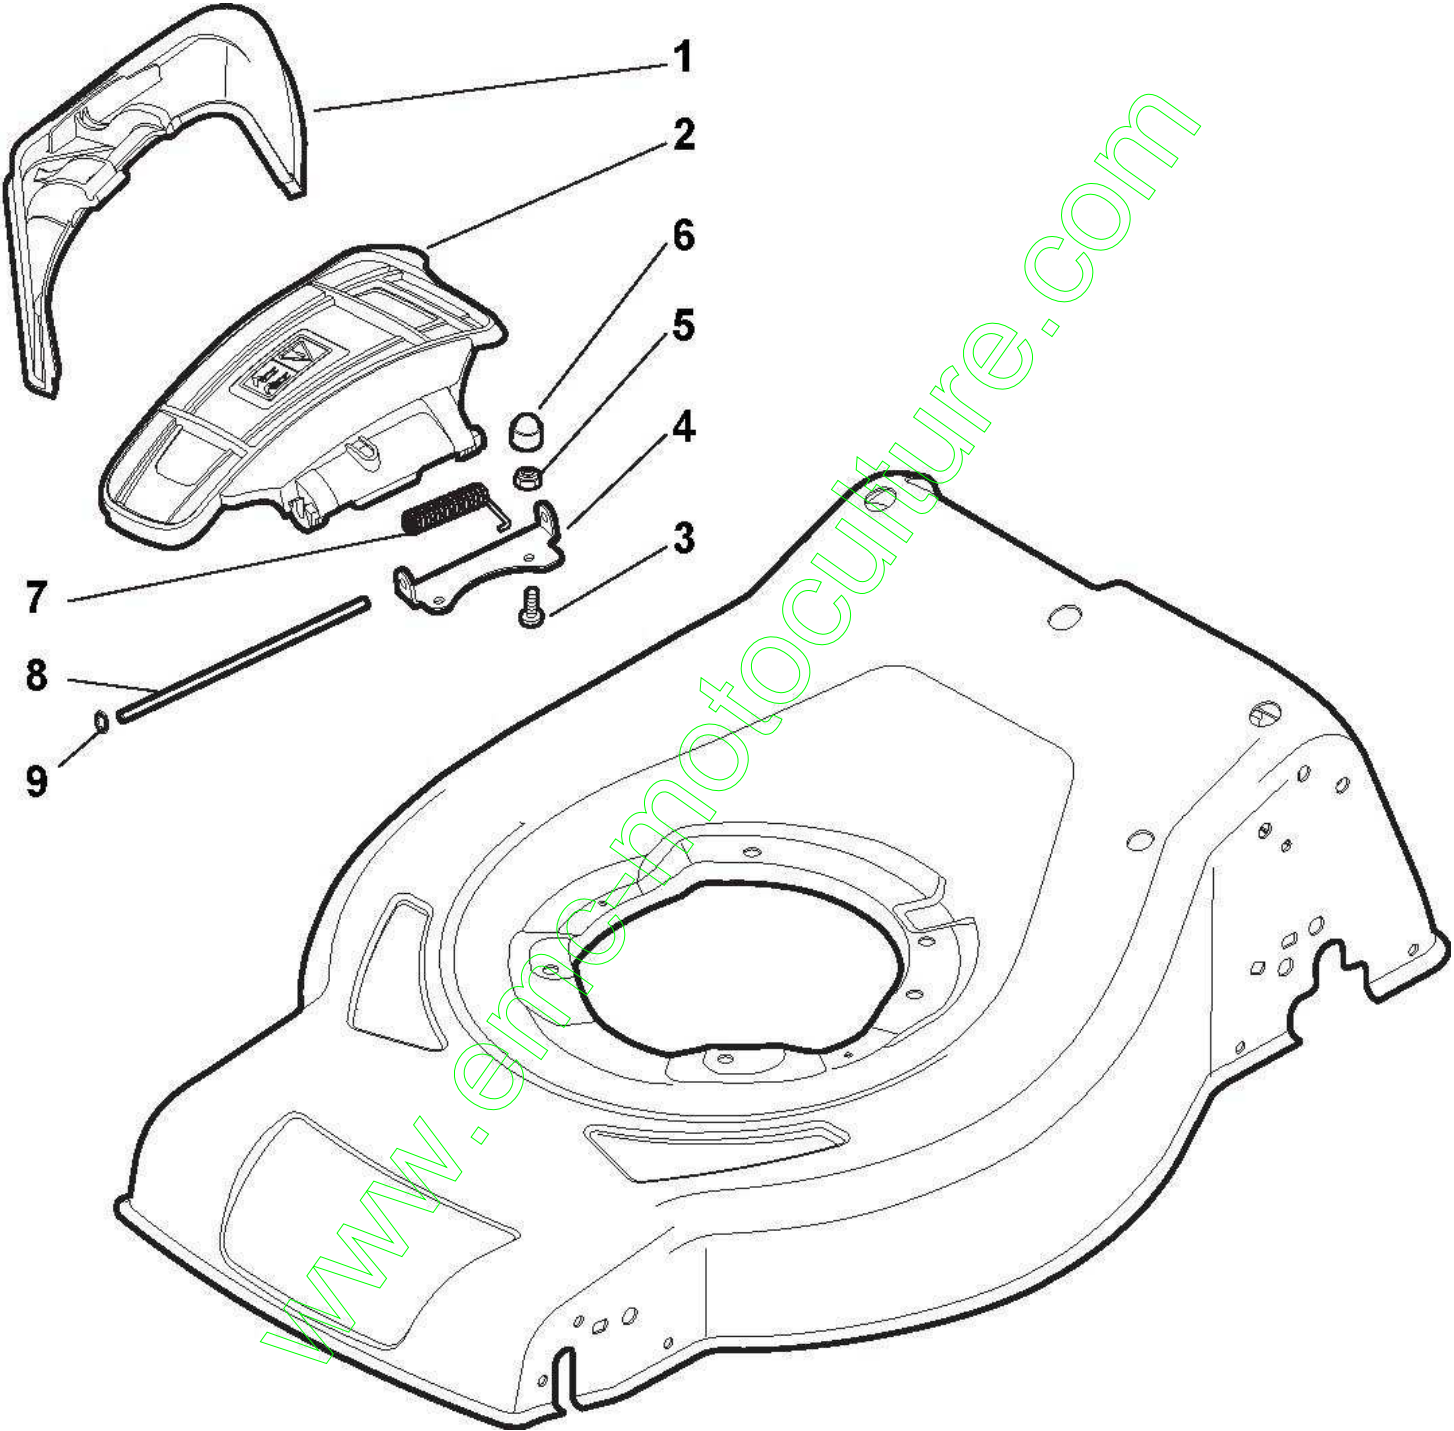

Protection Sortie

Réf. N°	Q.té :	Code article	Description	Articles	De	Jusqu'à
1	1	322108295/0	Convoyeur éjection latérale	Black		To
1	1	322108309/0	Ens. Convoyeur Arriere	Black	From	31-August-2011
1	1	322108309/1	Convoyeur éjection latérale	Black	From	
2	1	322600238/0	Protection Sortie		01-September-2014	To
2	1	322600314/0	Protection Sortie		From	
3	2	112727803/0	Vis		01-September-2014	
4	1	322806639/0	Point D'Appui			
5	2	112154510/0	Ecrou			
6	2	118203853/0	Capot			
7	1	122450456/0	Ressort			
8	1	122517869/0	Pivot			To
8	1	122517869/1	Pivot		From	31-August-2014
9	2	112604896/0	Fixateur A Couronne			

www.emc-motoculture.com