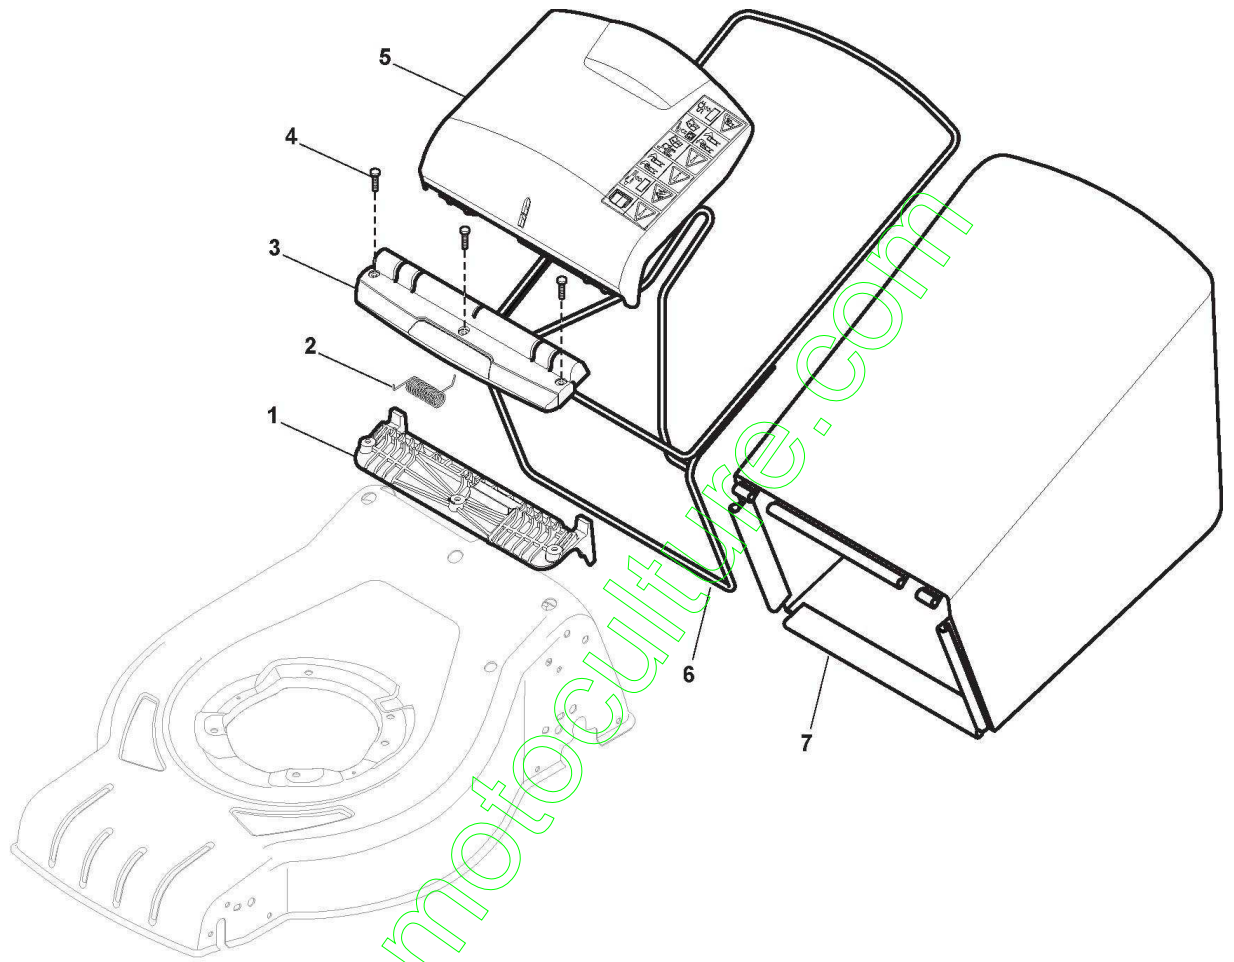

Sac De Ramassage D'Herbe

Réf. N°	Q.té :	Code article	Description	Articles	De	Jusqu'à
1	1	322785331/0	Support Pare-Pierres, Noir			
2	1	122450464/0	Ressort			
3	1	322109554/0	Pare-Pierres Couvre, Noir	Black		To
3	1	322109556/0	Pare-Pierres Couvre, Jaune	Yellow		31-August-2018
3	1	322109557/0	Pare-Pierres Couvre, Gris	Grey		
4	3	112728699/0	Vis			
5	1	322600206/1	Pare-Pierres, Noir	Black		
5	1	322600214/0	Pare-Pierres, Jaune			To
5	1	322600214/1	Pare-Pierres, Jaune		From	
5	1	322600216/0	Prallblech, Grau		01-September-2011	To
5	1	322600216/1	Pare-Pierres, Gris		From	
6	1	181006409/0	Châssis Bac		01-September-2011	
7	1	181002319/0	Sac, Toile			

www.emc-motoculture.com