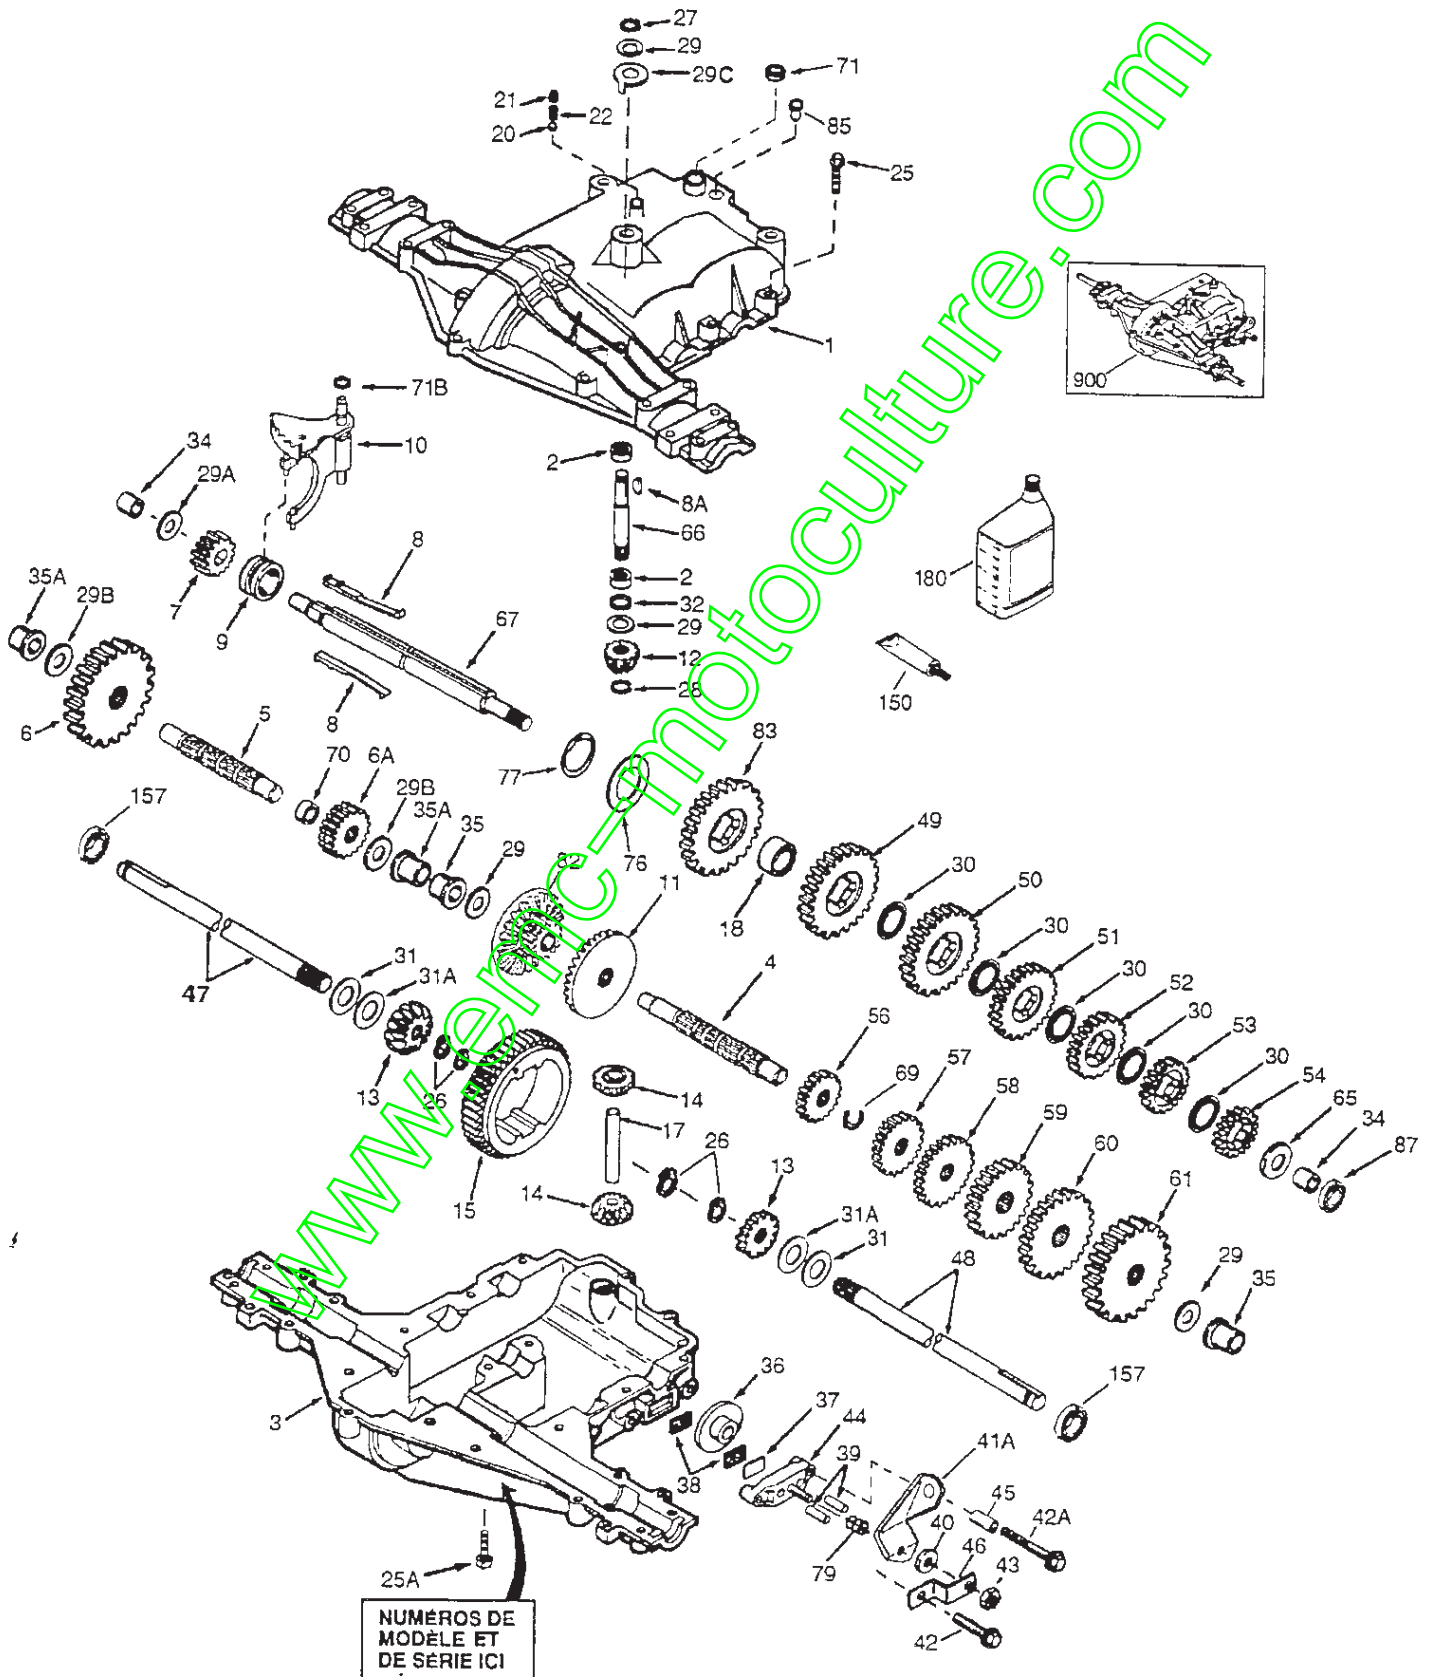

REMARQUE: Toutes les dimensions de composant sont données en pouces E.-U. --1 pouce = 25,4 mm

PIÈCES DE RECHANGE

TRACTEUR - NO. DE MODÈLE BL14542LT (BL14542LTDE), NO. DE PRODUIT 954 21 00-06
ENSEMBLE DE LA DIRECTION

REMARQUE: Toutes les dimensions de composant sont données en pouces E.-U. --1 pouce = 25.4 mm

PIÈCES DE RECHANGE

TRACTEUR - NO. DE MODÈLE BL14542LT (BL14542LTDE), NO. DE PRODUIT 954 21 00-06
DÉCALCOMANIES

PIÈCES DE RECHANGE

TRACTEUR - NO. DE MODÈLE BL14542LT (BL14542LTDE), NO. DE PRODUIT 954 21 00-06
ENSEMBLE DU LEVAGE DE TONDEUSE

NO. DE RÉF.	NO DE PIÈCE	DESCRIPTION
1	532159460	Ensemble du fil intérieur avec plongeur
2	532159471	Arbre de l'ensemble du levage
3	532105767	Goupille cannelée
4	812000002	Bague en E n°5133-62
5	819211621	Rondelle bombée 21/32 x 1 x 21Ja.
6	532120183	Palier de nylon
7	532109413	Poignée cannelée du levier
8	532124526	Bouton du plongeur
11	532139865	Raccord de levage C.G.
12	532139866	Raccord de levage C.D.
13	532124670	Ressort de retenue
15	532127218	Raccord antérieur
16	873350800	Contre-écrou H 1/2-13 Unc
17	532130171	Tourillon
18	873800800	Écrou frein avec rondelle 1/2-13unc
19	532139868	Bras de suspension arrière
20	532124660	Ressort de retenue
31	532140302	Palier de pivot de levage
32	873540600	Écrou auto-serrant 3/8-24

REMARQUE: Toutes les dimensions de composant sont don-
nées en pouces E.-U. - 1 pouce = 25,4 mm.

PIÈCES DE RECHANGE

TRACTEUR - NO. DE MODÈLE BL14542LT (BL14542LTDE), NO. DE PRODUIT 954 21 00-06
TRANSMISSION DE PEERLESS - NO. DE MODÈLE 206-508B