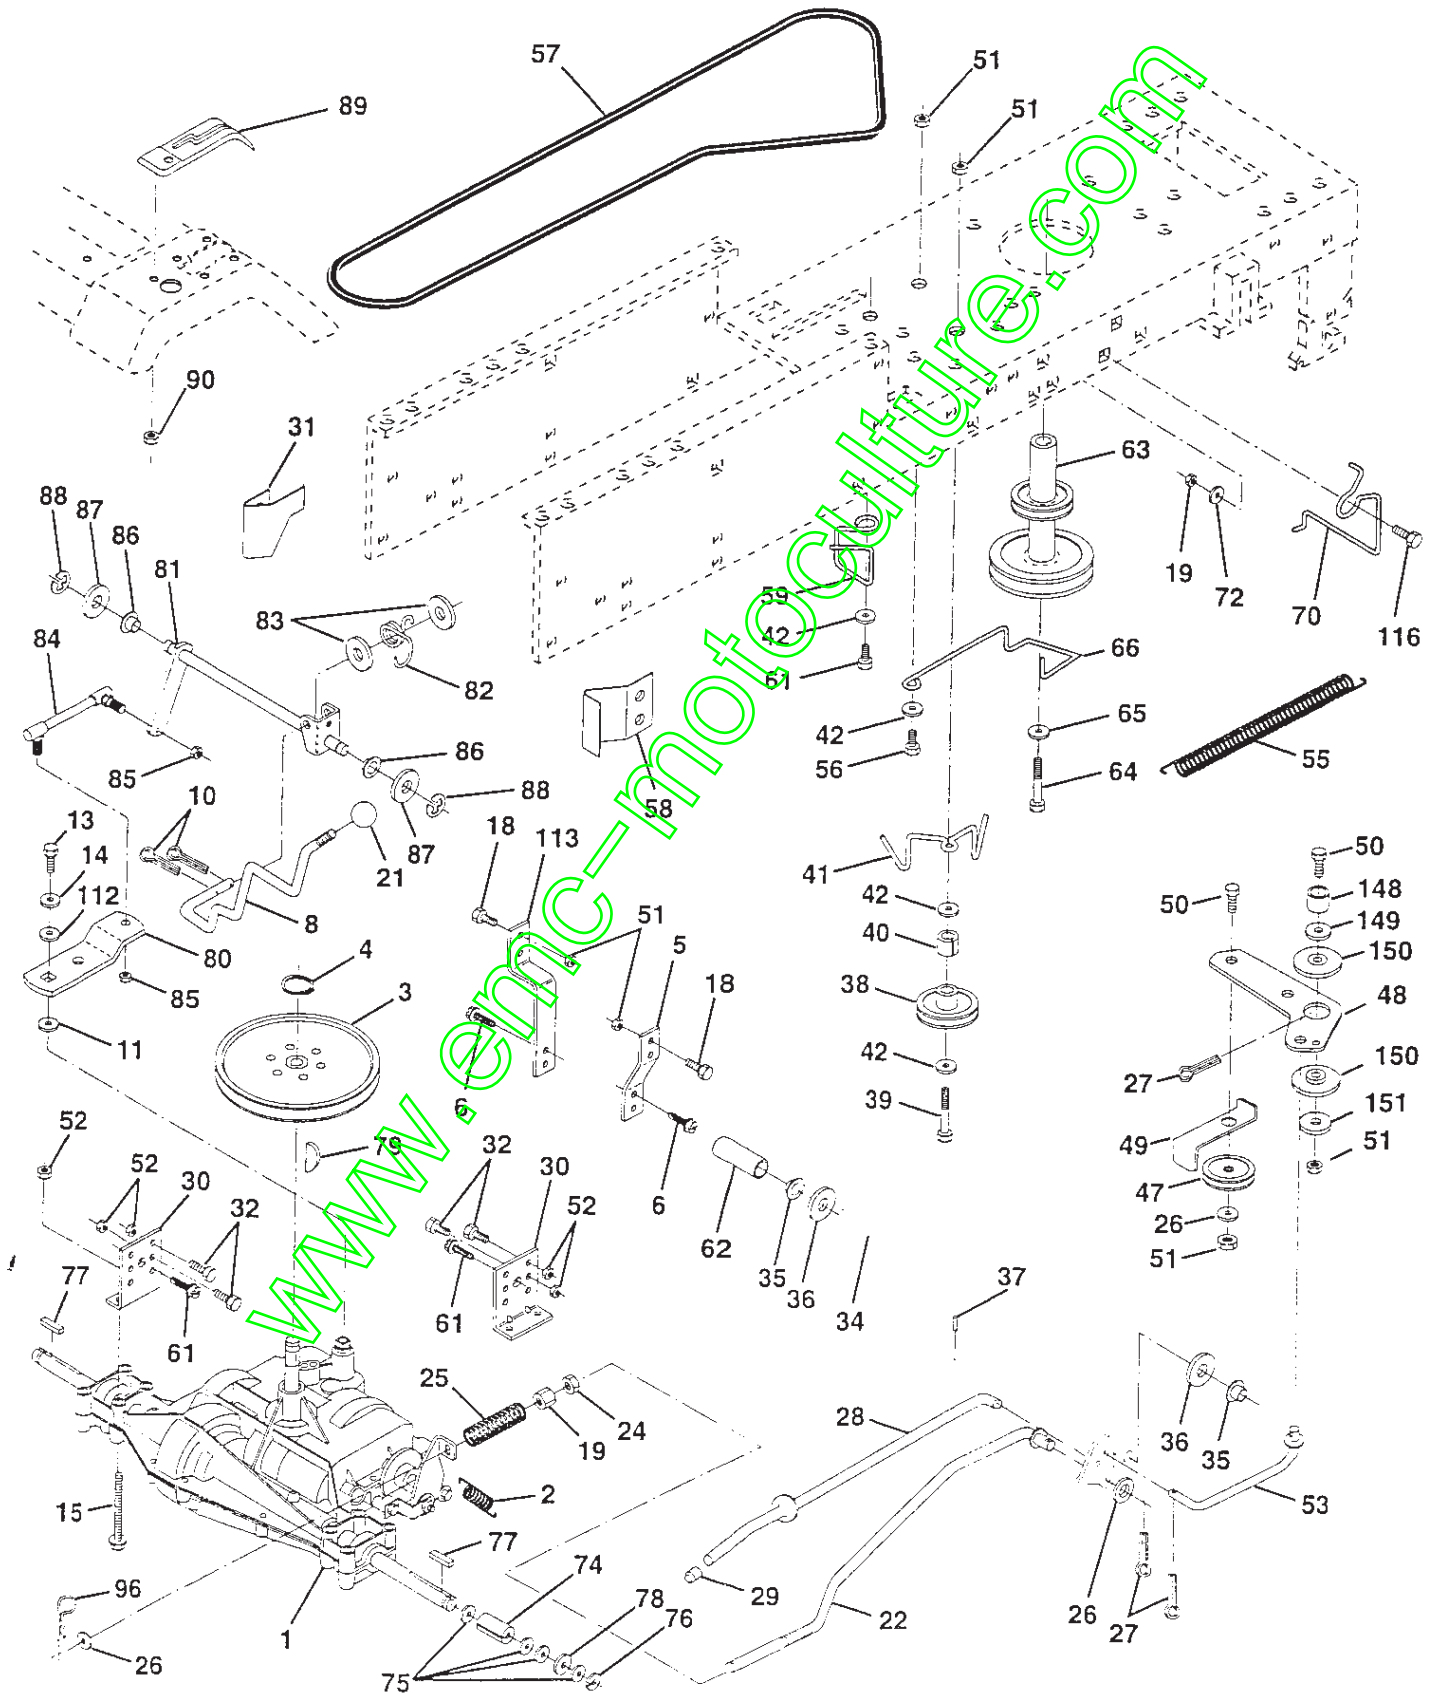

PIÈCES DE RECHANGE

TRACTEUR - NO. DE MODÈLE BL14542LT (BL14542LTDE), NO. DE PRODUIT 954 21 00-06
CHÂSSIS ET ENCEINTES

NO. DE RÉF.	NO DE PIÈCE	DESCRIPTION
1	532160393	Châssis
2	532140356	Barre d'attelage d'extension
3	817490612	Vis à filets laminés 3/8-16x3/4 Ty-tt
4	819131216	Rondelle 13/32 x 3/4 x 16 Ja.
5	532155272	Pare-chocs
6	532155923	Selle du changement de vitesse de l'aile
8	532155138	Pince isolée
9	532162717	Tableau de bord
10	872140608	Boulon de chariot 3/8-16 x 1
11	532155927	Panneau du tableau de bord C.G.
12	532145660	Collier de Tinnerman de la calandre
13	532157262	Panneau du tableau de bord C.D.
14	817490608	Vis à filets laminés 3/8-16x1/2 Ty-tt
15	874180512	Vis 5/16-18 UNC x 3/4
16	873510500	Écrou à taquets
17	532159639	Capot d'acier
18	532126938	Pare-chocs du capot
24	874780616	Boulon H 3/8-16unc x 1 Cat. 5
25	819131312	Rondelle 13/32 x 13/16 x 12 Ja.
26	873800600	Écrou frein H avec insert 3/8-16 Unc
28	532152617	Calandre
29	532157051	Lentille de la calandre
30	532162718	Aile
31	532136619	Support de l'aile
33	532147203	Repose-pieds C.G.
34	532147202	Repose-pieds C.D.
35	872110606	Boulon de chariot 3/8-16 X3/4
37	817490508	Vis à filets laminés 5/16-18 X1/2
38	532139886	Support de l'ensemble de pivot C.G. de la tondeuse arrière
39	532139887	Support de l'ensemble de pivot C.D. de la tondeuse arrière
51	873800400	Écrou frein H avec insert 1/4-20
52	819091416	Rondelle 9/32 x 7/8 x 16 Ja.
53	532144697	Support de la calandre C.G.
54	532151464	Vis 8-18 x 7/8
55	532144696	Support de la calandre C.D.
57	874780412	Vis H 1/4-20 x 3/4
58	532150127	Conduit d'air du moteur
60	532158418	Support
65	532156524	Tige
--	532005479	Bouchon de bout

REMARQUE: Toutes les dimensions de composant sont données en pouces E.-U. --1 pouce = 25,4 mm

PIÈCES DE RECHANGE

TRACTEUR - NO. DE MODÈLE BL14542LT (BL14542LTDE), NO. DE PRODUIT 954 21 00-06
ENTRAÎNEMENT