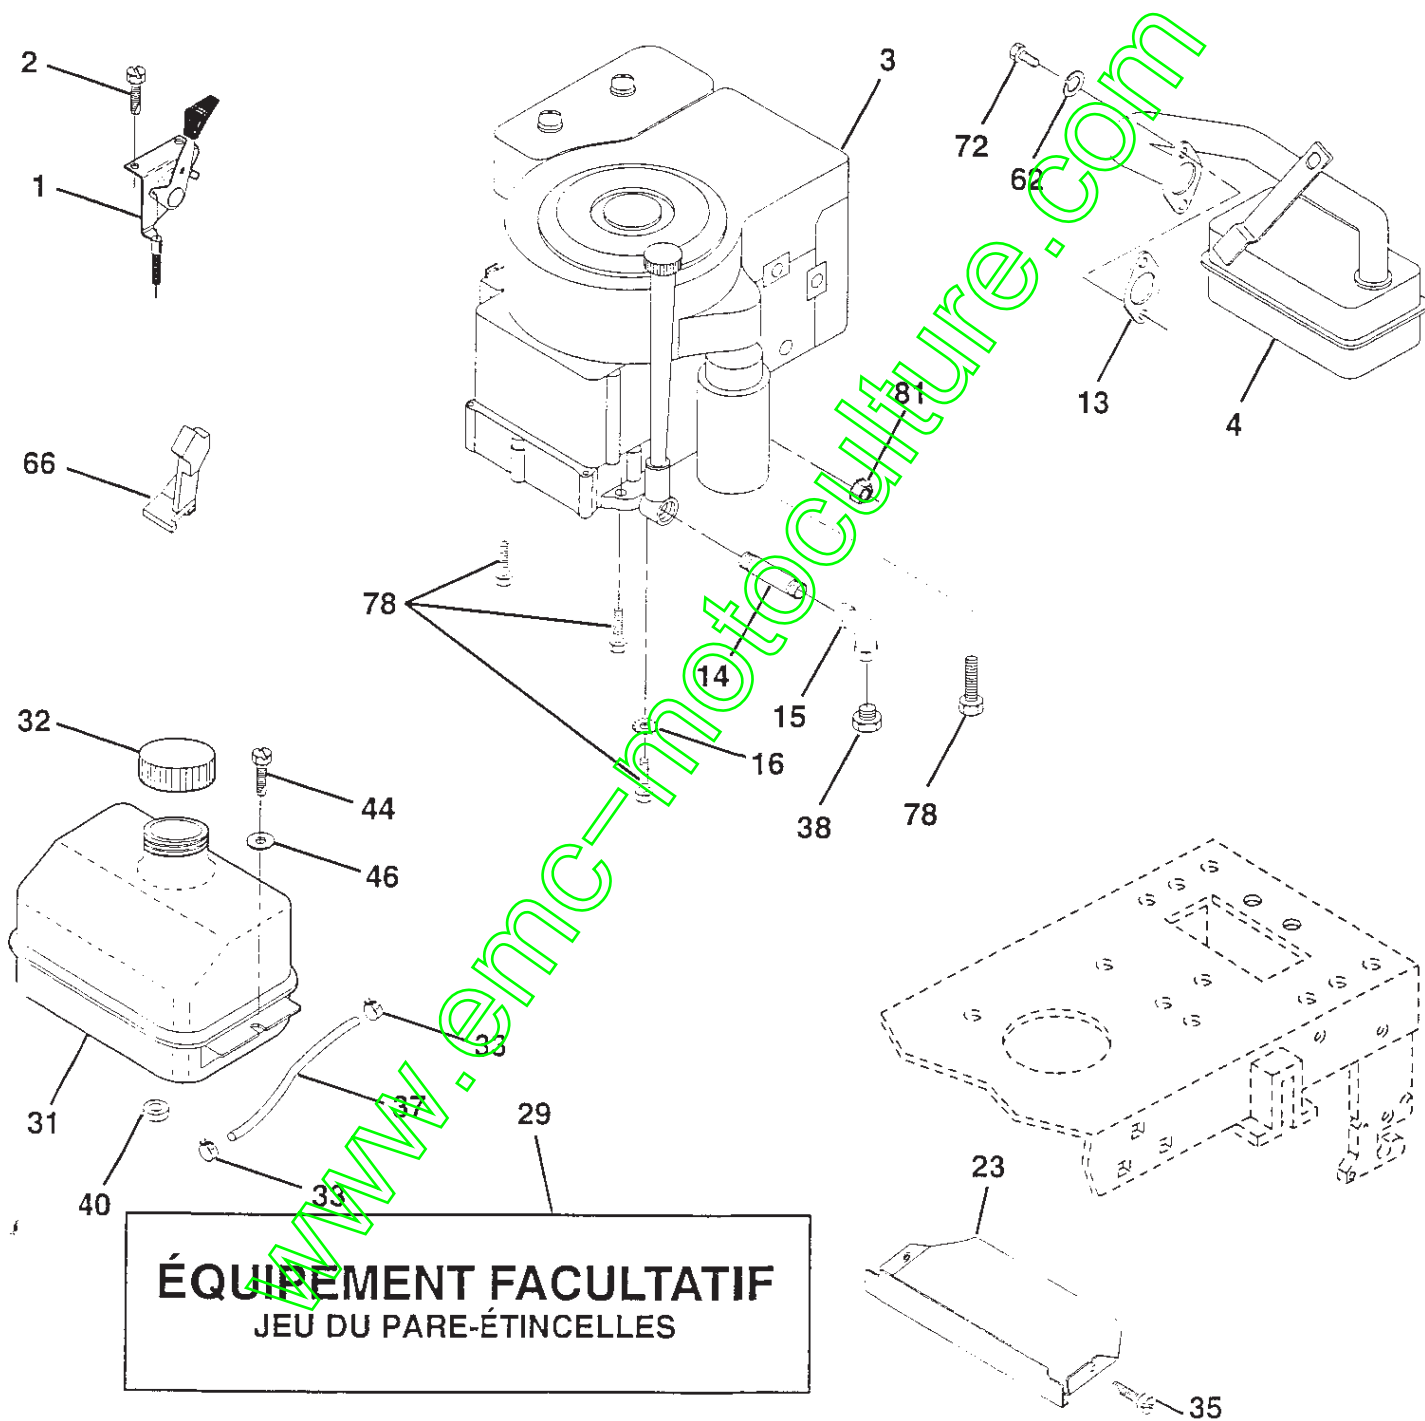

REMARQUE: Toutes les dimensions de composant sont données en pouces E.-U. --1 pouce = 25,4 mm

PIÈCES DE RECHANGE

TRACTEUR - NO. DE MODÈLE BL14542LT (BL14542LTDE), NO. DE PRODUIT 954 21 00-06
ENSEMBLE DE LA DIRECTION

REMARQUE: Toutes les dimensions de composant sont données en pouces E.-U. --1 pouce = 25.4 mm

PIÈCES DE RECHANGE

TRACTEUR - NO. DE MODÈLE BL14542LT (BL14542LTDE), NO. DE PRODUIT 954 21 00-06
DÉCALCOMANIES

ROUES & PNEUS

NO. DE RÉF.	NO DE PIÈCE	DESCRIPTION
1	532059192	Capuchon de la valve du pneu
2	532065139	Tubulure de la valve
3	532106222	Pneu antérieur 15 x 6 0 - 6
4	532059904	Chambre à air antérieure (non fournie)
5	532125121	Ensemble de la jante antérieure de 6"
6	532124957	Graisser (roue antérieure seulement)
7	532124959	Palier à bride (roue antérieure seulement)
8	532125122	Ensemble de la jante arrière de 8"
9	532106268	Pneu arrière 18 C
10	532124926	Chambre à air arrière (non fournie)
11	532104757	Chapeau de l'essieu 1 50 X 1 00
--	532144334	Joint d'étanchéité de pneu (tube de .30L [10 oz])

REMARQUE: Toutes les dimensions de composant sont données en pouces E.-U. --1 pouce = 25,4 mm

PIÈCES DE RECHANGE

TRACTEUR - NO. DE MODÈLE BL14542LT (BL14542LTDE), NO. DE PRODUIT 954 21 00-06
MOTEUR

PIÈCES DE RECHANGE