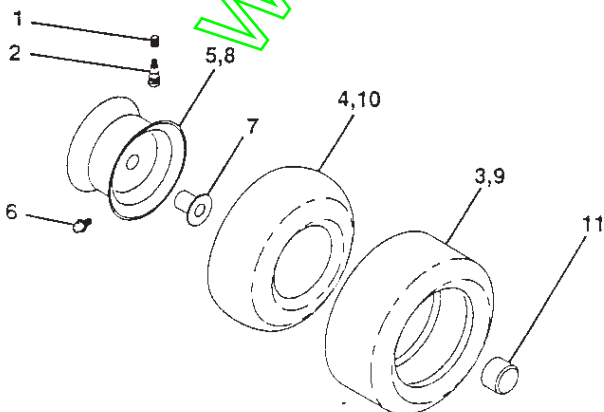

ROUES & PNEUS

NO. DE RÉF.	NO DE PIÈCE	DESCRIPTION
1	532059192	Capuchon de la valve du pneu
2	532065139	Tubulure de la valve
3	532106222	Pneu antérieur 15 x 6 0 - 6
4	532059904	Chambre à air antérieure (non fournie)
5	532125121	Ensemble de la jante antérieure de 6"
6	532124957	Graisser (roue antérieure seulement)
7	532124959	Palier à bride (roue antérieure seulement)
8	532125122	Ensemble de la jante arrière de 8"
9	532106268	Pneu arrière 18 C
10	532124926	Chambre à air arrière (non fournie)
11	532104757	Chapeau de l'essieu 1 50 X 1 00
--	532144334	Joint d'étanchéité de pneu (tube de .30L [10 oz])

REMARQUE: Toutes les dimensions de composant sont données en pouces E.-U. --1 pouce = 25,4 mm