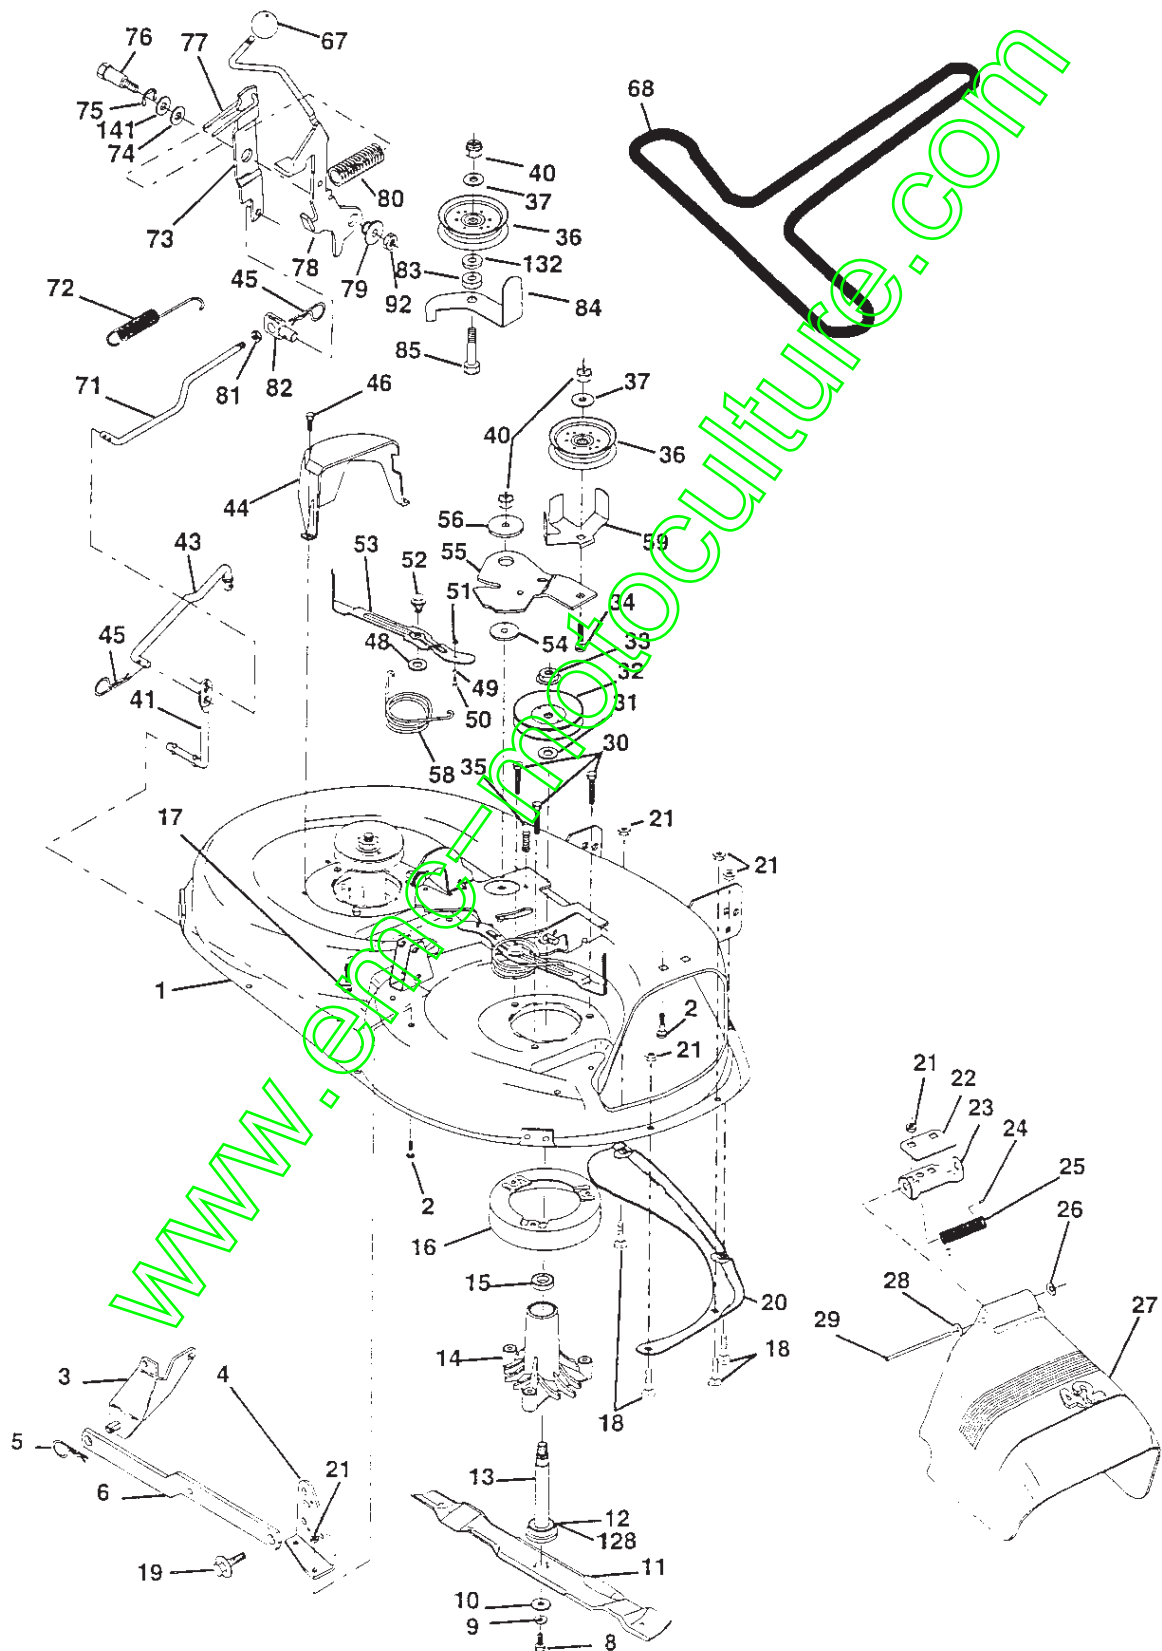

REMARQUE: Toutes les dimensions de composant sont données en pouces E.-U. --1 pouce = 25,4 mm

PIÈCES DE RECHANGE

TRACTEUR - NO. DE MODÈLE BL14542LT (BL14542LTDE), NO. DE PRODUIT 954 21 00-06
ENSEMBLE DE LA DIRECTION

REMARQUE: Toutes les dimensions de composant sont données en pouces E.-U. --1 pouce = 25.4 mm

PIÈCES DE RECHANGE

TRACTEUR - NO. DE MODÈLE BL14542LT (BL14542LTDE), NO. DE PRODUIT 954 21 00-06
DÉCALCOMANIES

REMARQUE: Toutes les dimensions de composant sont données en pouces E.-U. --1 pouce = 25,4 mm

PIÈCES DE RECHANGE

TRACTEUR - NO. DE MODÈLE BL14542LT (BL14542LTDE), NO. DE PRODUIT 954 21 00-06
MOTEUR

PIÈCES DE RECHANGE

REMARQUE: Toutes les dimensions de composant sont données en pouces É.-U. --1 pouce = 25,4 mm.

PIÈCES DE RECHANGE

TRACTEUR - NO. DE MODÈLE BL14542LT (BL14542LTDE), NO. DE PRODUIT 954 21 00-06
CARTER DE TONDEUSE