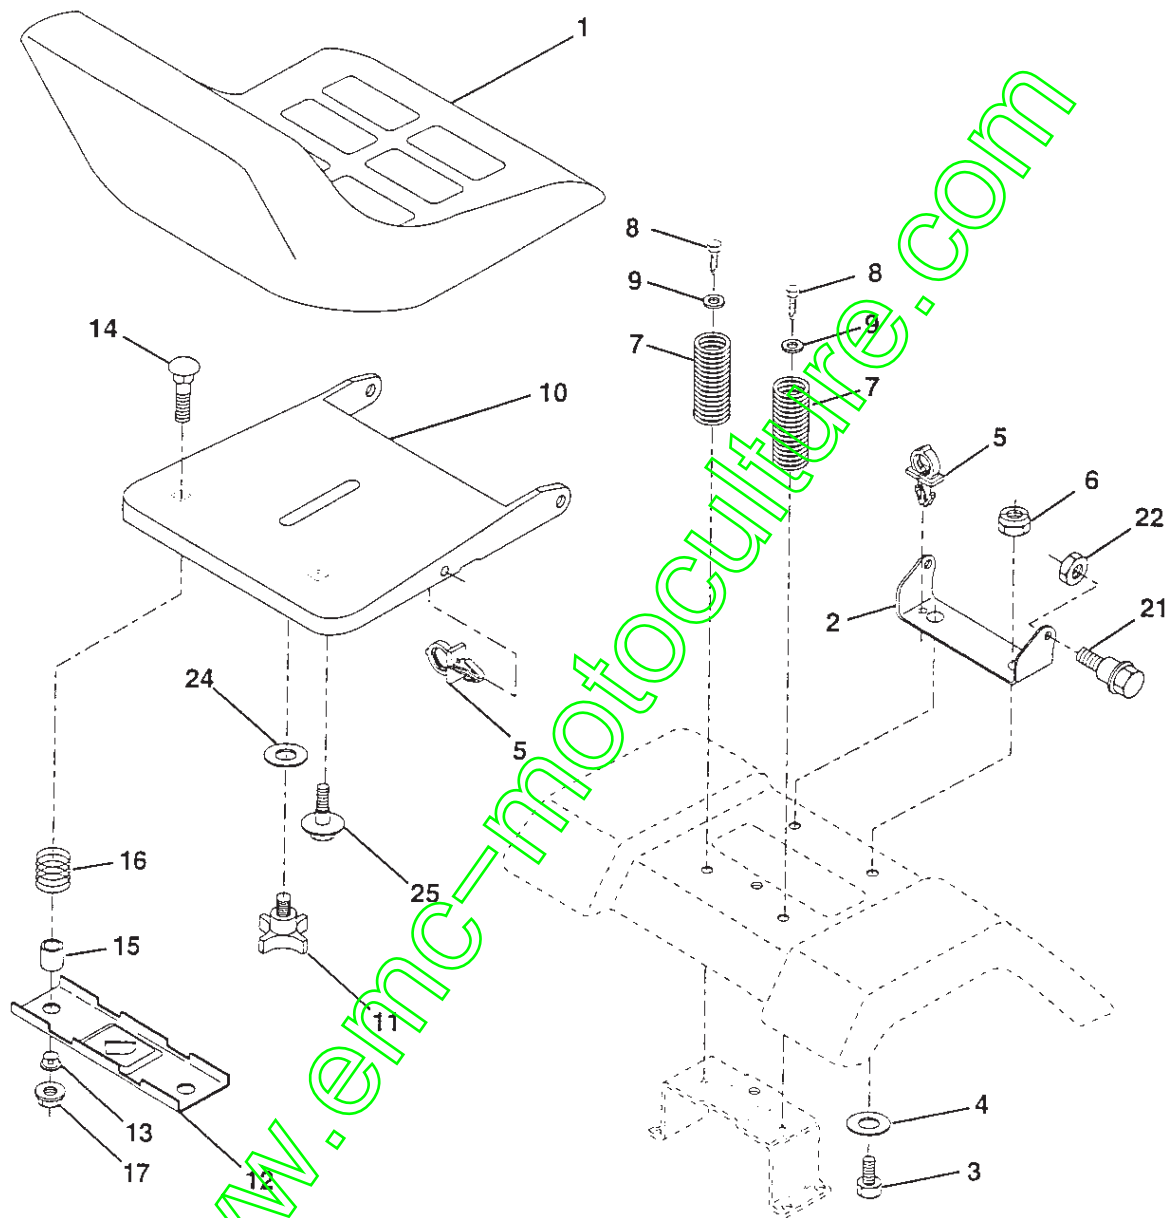

PIÈCES DE RECHANGE

TRACTEUR - NO. DE MODÈLE BL14542LT (BL14542LTDE), NO. DE PRODUIT 954 21 00-06
ENSEMBLE DU SIÈGE

NO. DE RÉF.	NO DE PIÈCE	DESCRIPTION
1	532140117	Siège
2	532140551	Support de pivot du siège
3	874760616	Boulon H 3/8-16unc x 1
4	819131610	Rondelle 13/32 x 1 x 10 Ja.
5	532145006	Collier pressé
6	873800600	Écrou frein H avec insert 3/8-16 Unc
7	532124181	Ressort de compression du siège
8	817490616	Vis à filets laminés 3/8-16 x 1 Ty-tt
9	819131614	Rondelle 13/32 x 1 x 14 Ja.
10	532155925	Cuvette du siège
11	532120068	Boulon du siège 1/2-13 UNC
12	532121246	Support de montage de l'interrupteur

NO. DE RÉF.	NO DE PIÈCE	DESCRIPTION
13	532121248	Douille de bouton-pression
14	872050412	Boulon de chariot 1/4-20x1-1/2
15	532134300	Entretoise fendue 28x 96
16	532121250	Ressort de compression
17	532123976	Écrou frein à collet grand 1/4 Cat. 5
21	532153236	Boulon à épaulement 5/16-18 Unc
22	873800500	Écrou frein H avec insert 5/16-18
24	819171912	Rondelle 17/32 x 1-3/16 x 12 Ja.
25	532127018	Boulon à épaulement 5/16-18 x 62

REMARQUE: Toutes les dimensions de composant sont données en pouces E.-U. --1 pouce = 25.4 mm