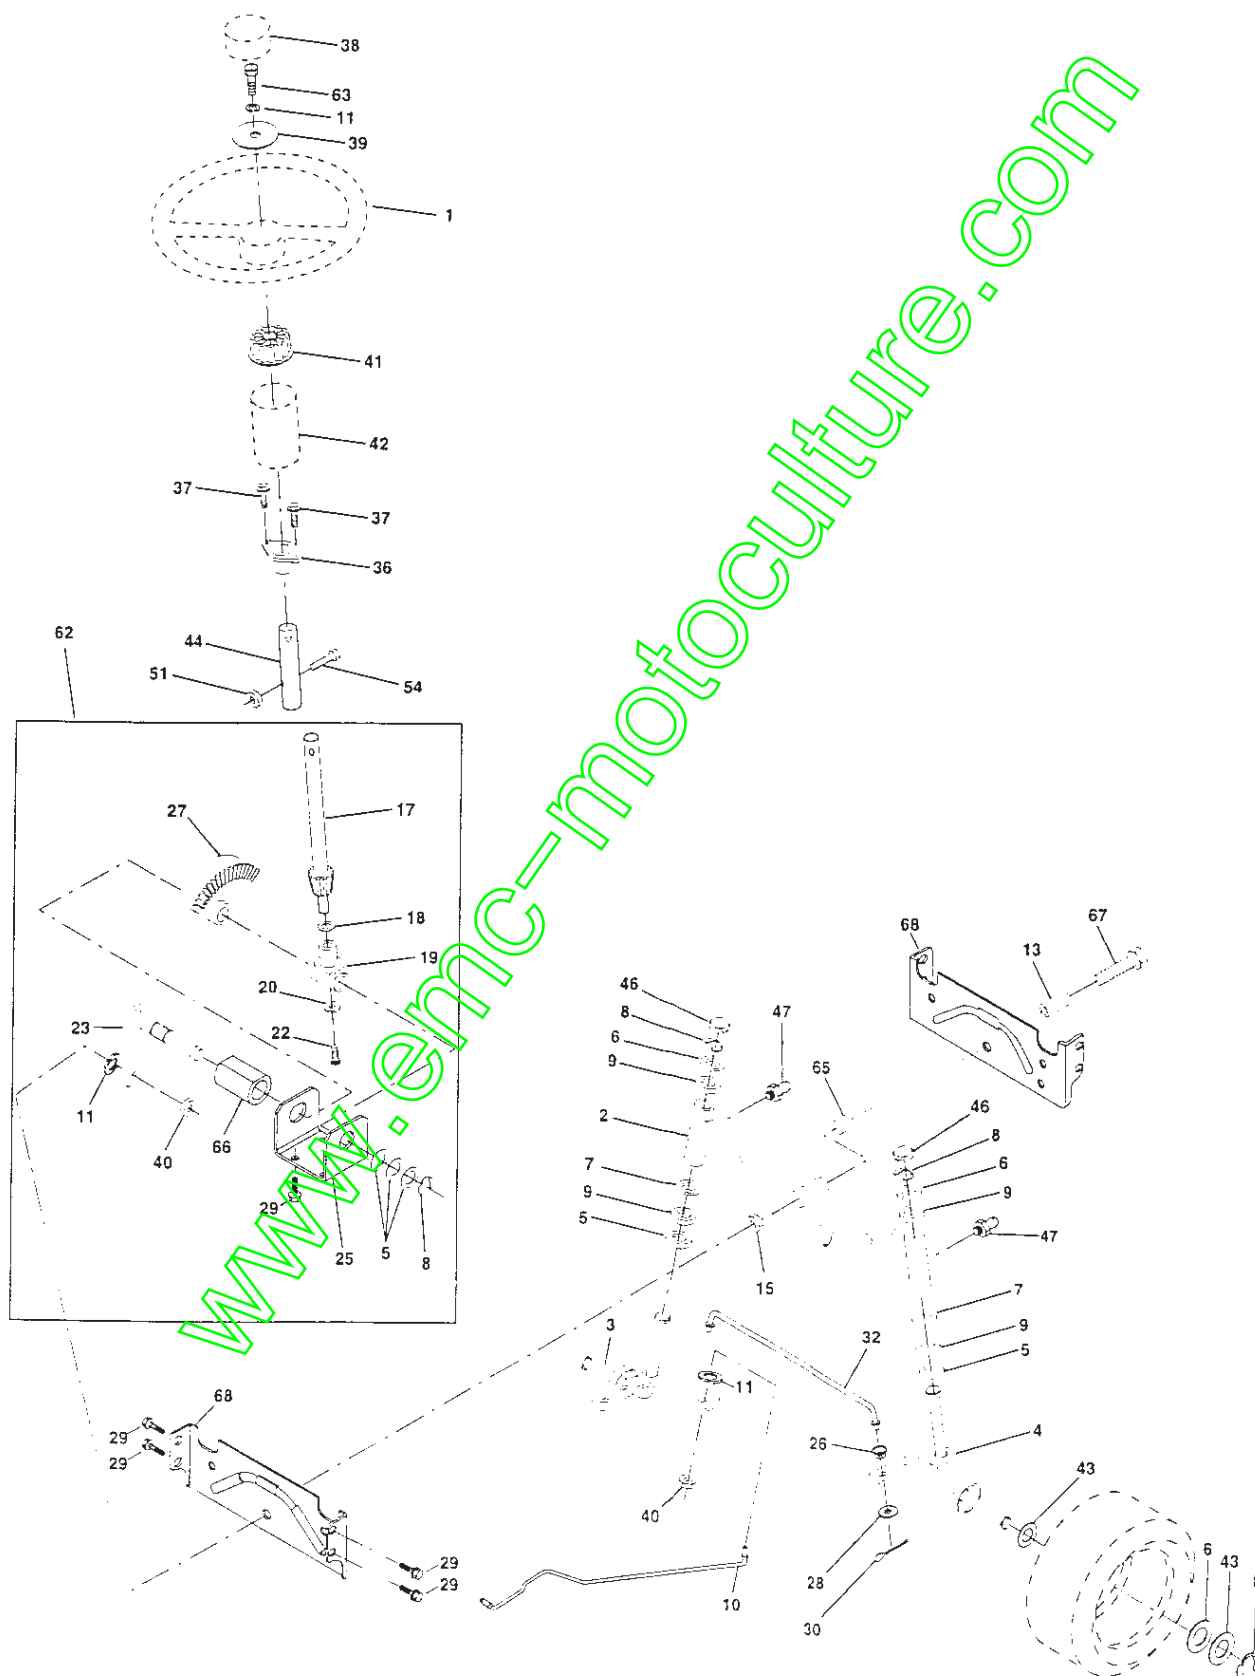

PIÈCES DE RECHANGE

TRACTEUR - NO. DE MODÈLE BL14542LT (BL14542LTDE), NO. DE PRODUIT 954 21 00-06
ENSEMBLE DE LA DIRECTION

PIÈCES DE RECHANGE

TRACTEUR - NO. DE MODÈLE BL14542LT (BL14542LTDE), NO. DE PRODUIT 954 21 00-06
ENSEMBLE DE LA DIRECTION

NO. DE RÉF.	NO DE PIÈCE	DESCRIPTION
1	532133741	Volant de direction
2	532154227	Ensemble de l'essieu
3	532156483	Ensemble de la broche C.G.
4	532157473	Ensemble de la broche C.D.
5	532124931	Palier de butée durci
6	532121748	Rondelle 25/32 x 1-5/8 x 16 Ja.
7	819272016	Rondelle 27/32 x 1-1/4 x 16 Ja.
8	812000029	Rondelle clip n°15304-75
9	532124937	Palier de la colonne de direction
10	532156438	Barre de direction
11	810040600	Rondelle frein hélicoïdale à ressort 3/8
13	532154779	Entretoise de palier de l'essieu antérieur
15	873901000	Écrou frein à bride 5/8-11 Unc
17	532156546	Arbre de l'ensemble de la direction
18	532057079	Rondelle butée 515x 750x 033
19	532124035	Soutien de l'arbre
20	532126684	Rondelle de cale 1/4 x 5/8 x 062
22	871200410	Vis à chapeau 1/4-20 x 5/8
23	532127501	Ensemble du levier de direction
25	532154406	Support de direction
26	532126847	Douille
27	532136874	Secteur denté
28	819131416	Rondelle 13/32 x 2-3/8 x 8 Ja.
29	817490612	Vis à filets laminés 3/8-16 x 3/4 ty-tt
30	876020412	Goupielle fendue 1/8-3/4
32	532130465	Bielle d'accouplement 19 75
36	532155099	Douille de direction
37	532152927	Vis
38	532133742	Insert de chapeau du volant de direction
39	819133808	Rondelle 13/32 x 2-3/8 x 8 Ja.
40	532124701	Écrou frein
41	532100711	Adaptateur du volant de direction
42	532145054	Manchon de l'arbre de direction
43	532121749	Rondelle 25/32 x 1 1/4 x 16 Ja.
44	532153720	Rallonge de direction
45	532121232	Chapeau de broche antérieur
47	532124836	Graisseur
51	873800500	Écrou frein H avec insert 5/16-18
54	874780520	Boulon H 5/16-18 Unc x 1-1/4
62	532156594	Entretien du jeu de l'ensemble du volant de direction
63	874780616	Boulon H 3/8-16unc x 1
65	532154780	Essieu d'entretoise
66	532154404	Palier
67	874781044	Boulon H 5/8-11 UNC x 2-3/4
68	532154429	Essieu d'moise

REMARQUE: Toutes les dimensions de composant sont données en pouces É.-U. --1 pouce = 25,4 mm