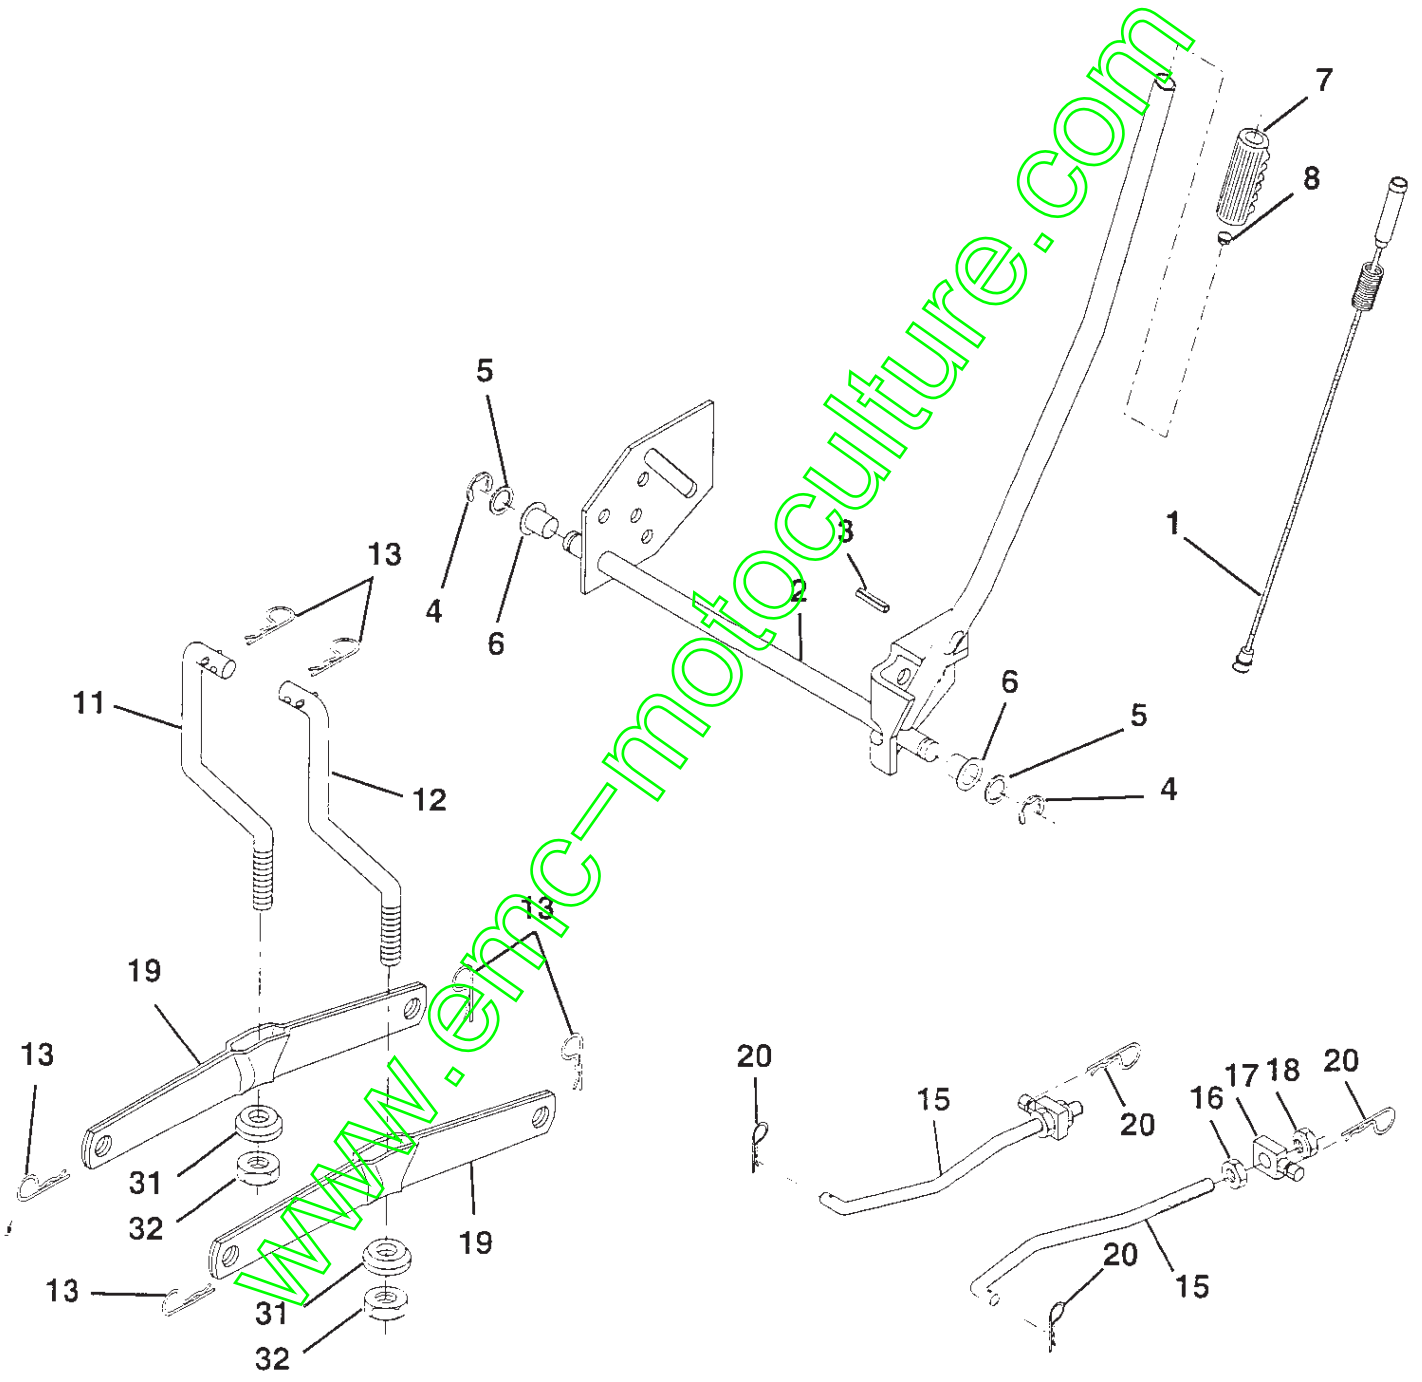

PIÈCES DE RECHANGE

TRACTEUR - NO. DE MODÈLE BL14542LT (BL14542LTDE), NO. DE PRODUIT 954 21 00-06
ENSEMBLE DU LEVAGE DE TONDEUSE

PIÈCES DE RECHANGE

TRACTEUR - NO. DE MODÈLE BL14542LT (BL14542LTDE), NO. DE PRODUIT 954 21 00-06
ENSEMBLE DU LEVAGE DE TONDEUSE

NO. DE RÉF.	NO DE PIÈCE	DESCRIPTION
1	532159460	Ensemble du fil intérieur avec plongeur
2	532159471	Arbre de l'ensemble du levage
3	532105767	Goupille cannelée
4	812000002	Bague en E n°5133-62
5	819211621	Rondelle bombée 21/32 x 1 x 21Ja.
6	532120183	Palier de nylon
7	532109413	Poignée cannelée du levier
8	532124526	Bouton du plongeur
11	532139865	Raccord de levage C.G.
12	532139866	Raccord de levage C.D.
13	532124670	Ressort de retenue
15	532127218	Raccord antérieur
16	873350800	Contre-écrou H 1/2-13 Unc
17	532130171	Tourillon
18	873800800	Écrou frein avec rondelle 1/2-13unc
19	532139868	Bras de suspension arrière
20	532124660	Ressort de retenue
31	532140302	Palier de pivot de levage
32	873540600	Écrou auto-serrant 3/8-24

REMARQUE: Toutes les dimensions de composant sont don-
nées en pouces E.-U. - 1 pouce = 25,4 mm.