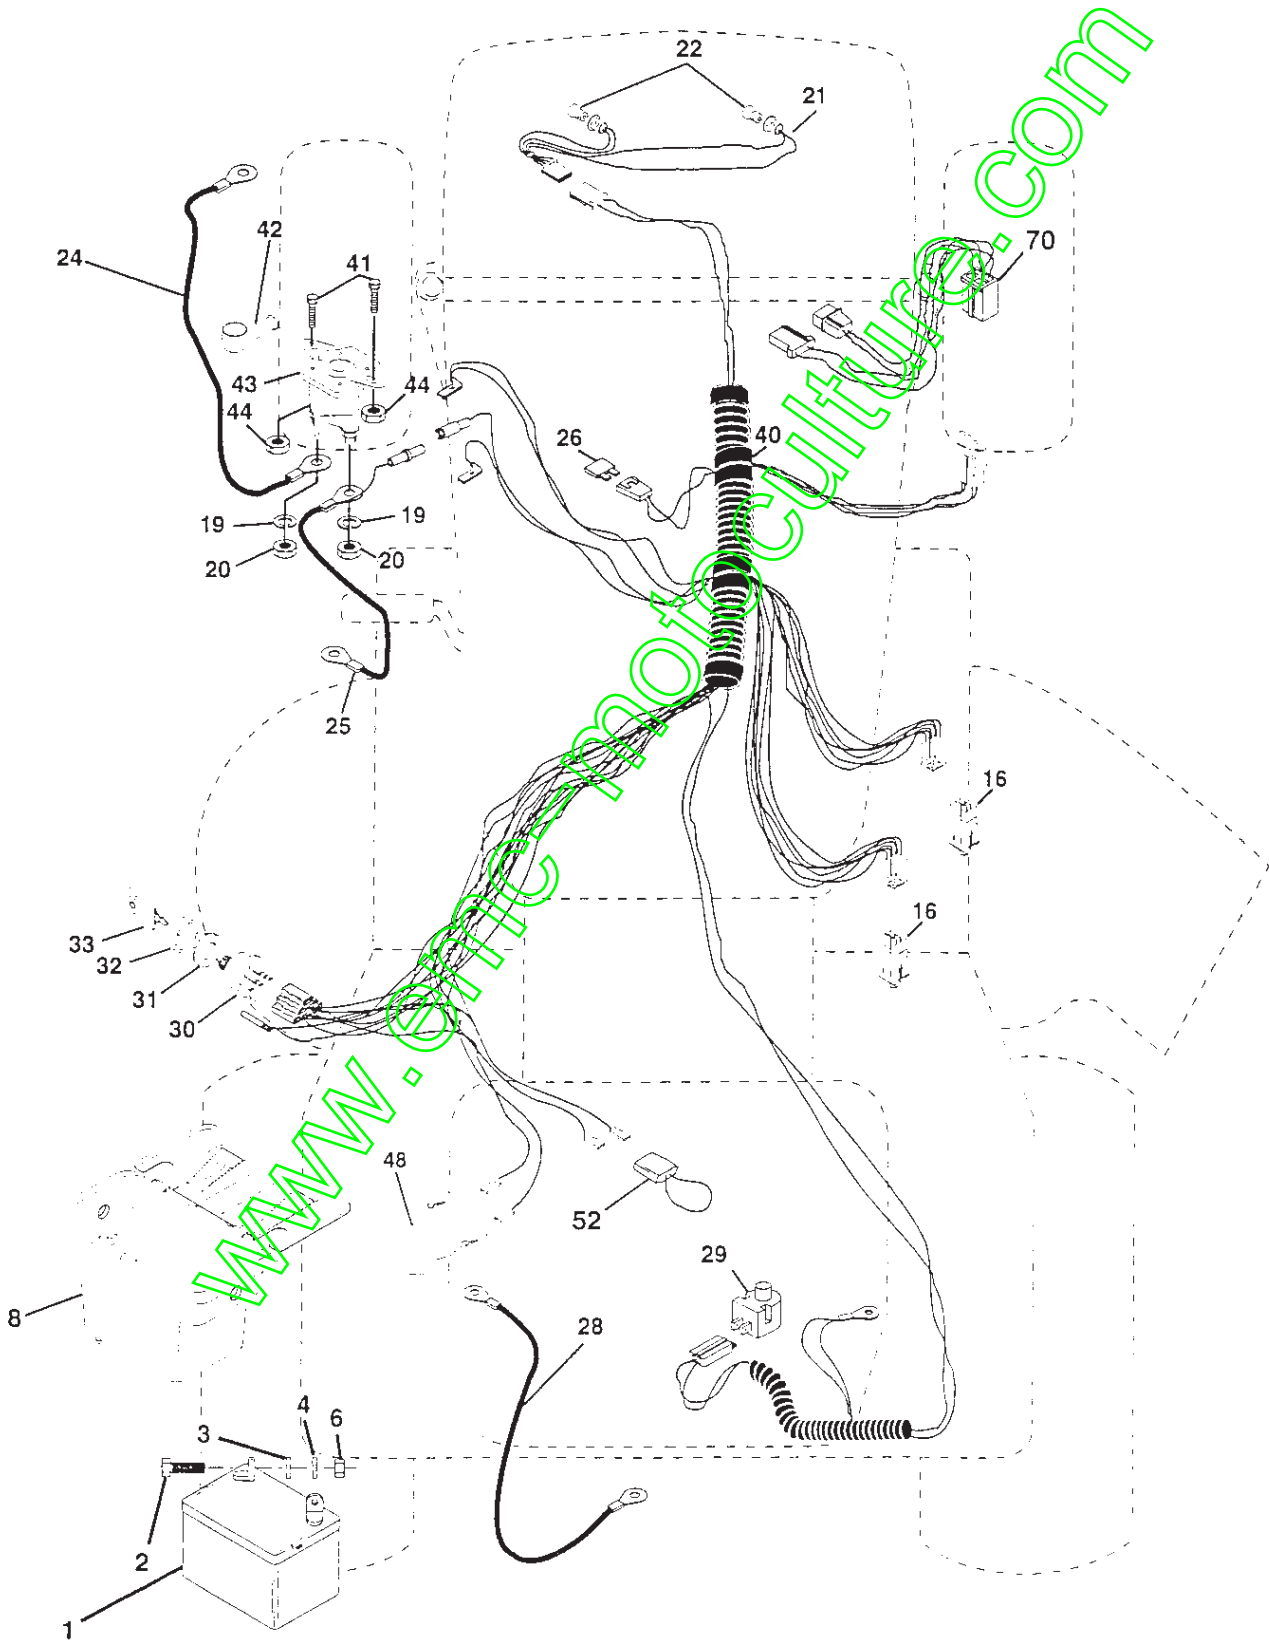

PIÈCES DE RECHANGE

TRACTEUR - NO. DE MODÈLE BL14542LT (BL14542LTDE), NO. DE PRODUIT 954 21 00-06
ÉLECTRIQUE

PIÈCES DE RECHANGE

TRACTEUR - NO. DE MODÈLE BL14542LT (BL14542LTDE), NO. DE PRODUIT 954 21 00-06
ÉLECTRIQUE

NO. DE RÉF.	NO DE PIÈCE	DESCRIPTION
1	532144925	Batterie de 12 Volts de 25 AMP
2	874760412	Boulon H 1/4-20unc x 3/4
3	819091016	Rondelle 9/32 x 5/8 x 16 Ja.
4	810040400	Rondelle frein hélicoïdale 1/4
6	873220400	Écrou H 1/4-20 Unc
8	532156417	Bac de batterie articulé avec couvercle
16	532153664	Interrupteur de verrouillage
19	810090400	Rondelle frein 1/4
20	873350400	Contre-écrou H 1/4-20 unc
21	532136850	Harnais de l'ensemble des phares
22	532004152	Ampoule n°1156
24	532124780	Câble de la batterie de 6 Ja. de 11 po.
25	532146147	Câble de la batterie de 6 Ja. de 44 po.
26	532108824	Fusible de 30 AMP
28	532124773	Câble de masse de 6 Ja. de 12 po.
29	532121305	Interrupteur du plongeur
30	532140301	Contacteur d'allumage des 4 positions avec phares
31	532124211	Écrou d'allumage
32	532141226	Couverture du contacteur d'allumage
33	532122147	Clé de contact moulée
40	532156442	Harnais du châssis
41	871110408	Boulon H 1/4-20 UNC x 1/2
42	532131563	Couverture de la borne
43	532145673	Solénoïde
44	873640400	Écrou à taquets 1/4-20 unc x 1/2
48	532140844	Ampèremètre rectangulaire
52	532141940	Bougie protecteur
70	532140422	Harnais du moteur

REMARQUE: Toutes les dimensions de composant sont
données en pouces E.-U. --1 pouce = 25,4 mm