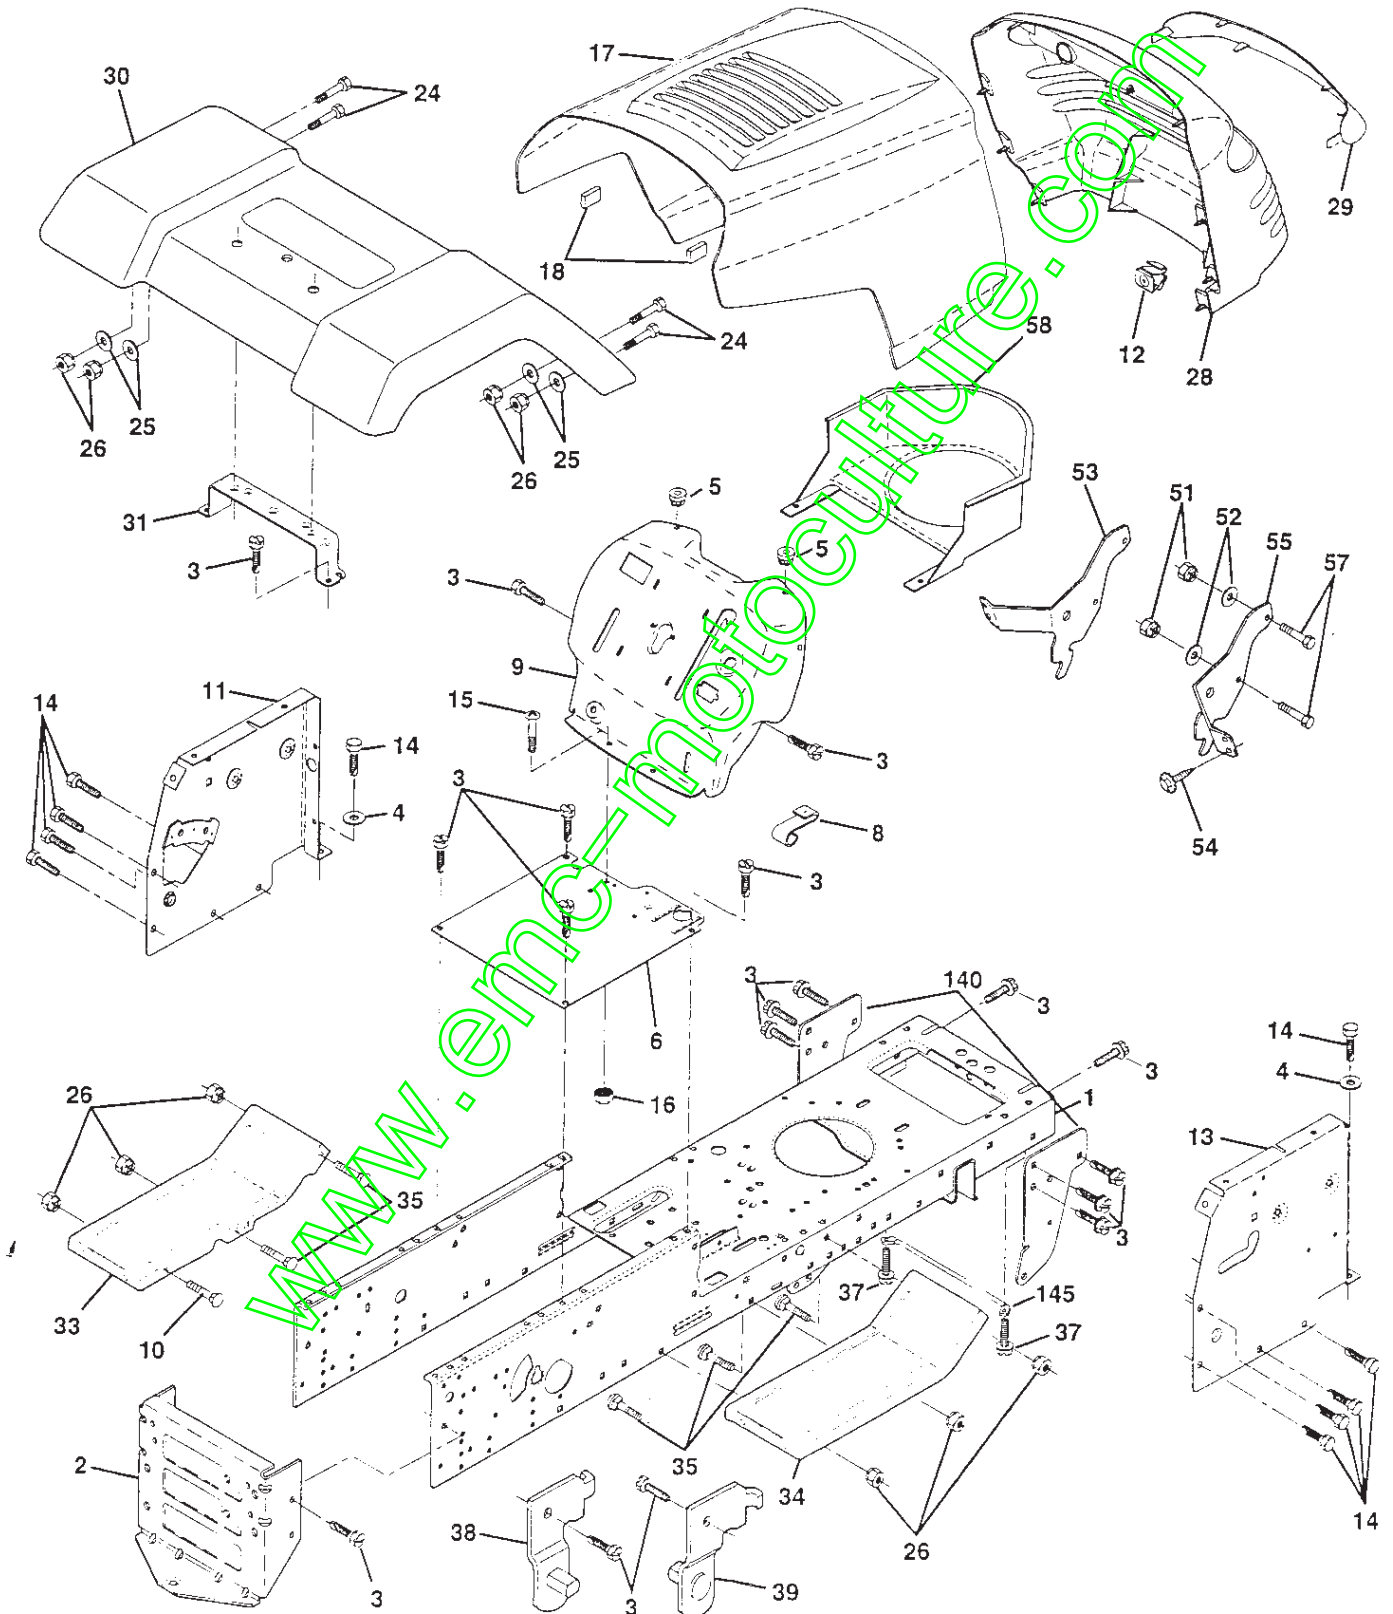

LES PIÈCES DE RECHANGE DE L'ENSEMBLE DE L'EMBRAYAGE SONT DIFFÉRENTES QUE CELLES INCRITÉES DANS VOTRE LISTE DES PIÈCES DE RECHANGE. LA LISTE CORRECTE DES PIÈCES SE TROUVE ICI-BAS. POUR LA RÉFÉRENCE D'AVENIR, GARDEZ CE SUPPLÉMENT AVEC VOTRE MANUEL DU TRACTEUR.

NO. DE REF.	NO. DE PIÈCE	DESCRIPTION
67	532106932	Bouton rod
78	532154809	Ensemble du bras d'embrayage principal

Imprimé Aux É.U. 11.05.97

PIÈCES DE RECHANGE

TRACTEUR - NO. DE MODÈLE BL14542LT (BL14542LTDE), NO. DE PRODUIT 954 21 00-06
ÉLECTRIQUE

PIÈCES DE RECHANGE

TRACTEUR - NO. DE MODÈLE BL14542LT (BL14542LTDE), NO. DE PRODUIT 954 21 00-06
ÉLECTRIQUE

NO. DE RÉF.	NO DE PIÈCE	DESCRIPTION
1	532144925	Batterie de 12 Volts de 25 AMP
2	874760412	Boulon H 1/4-20unc x 3/4
3	819091016	Rondelle 9/32 x 5/8 x 16 Ja.
4	810040400	Rondelle frein hélicoïdale 1/4
6	873220400	Écrou H 1/4-20 Unc
8	532156417	Bac de batterie articulé avec couvercle
16	532153664	Interrupteur de verrouillage
19	810090400	Rondelle frein 1/4
20	873350400	Contre-écrou H 1/4-20 unc
21	532136850	Harnais de l'ensemble des phares
22	532004152	Ampoule n°1156
24	532124780	Câble de la batterie de 6 Ja. de 11 po.
25	532146147	Câble de la batterie de 6 Ja. de 44 po.
26	532108824	Fusible de 30 AMP
28	532124773	Câble de masse de 6 Ja. de 12 po.
29	532121305	Interrupteur du plongeur
30	532140301	Contacteur d'allumage des 4 positions avec phares
31	532124211	Écrou d'allumage
32	532141226	Couverture du contacteur d'allumage
33	532122147	Clé de contact moulée
40	532156442	Harnais du châssis
41	871110408	Boulon H 1/4-20 UNC x 1/2
42	532131563	Couverture de la borne
43	532145673	Solénoïde
44	873640400	Écrou à taquets 1/4-20 unc x 1/2
48	532140844	Ampèremètre rectangulaire
52	532141940	Bougie protecteur
70	532140422	Harnais du moteur

REMARQUE: Toutes les dimensions de composant sont
données en pouces E.-U. --1 pouce = 25,4 mm

PIÈCES DE RECHANGE

TRACTEUR - NO. DE MODÈLE BL14542LT (BL14542LTDE), NO. DE PRODUIT 954 21 00-06
CHÂSSIS ET ENCEINTES