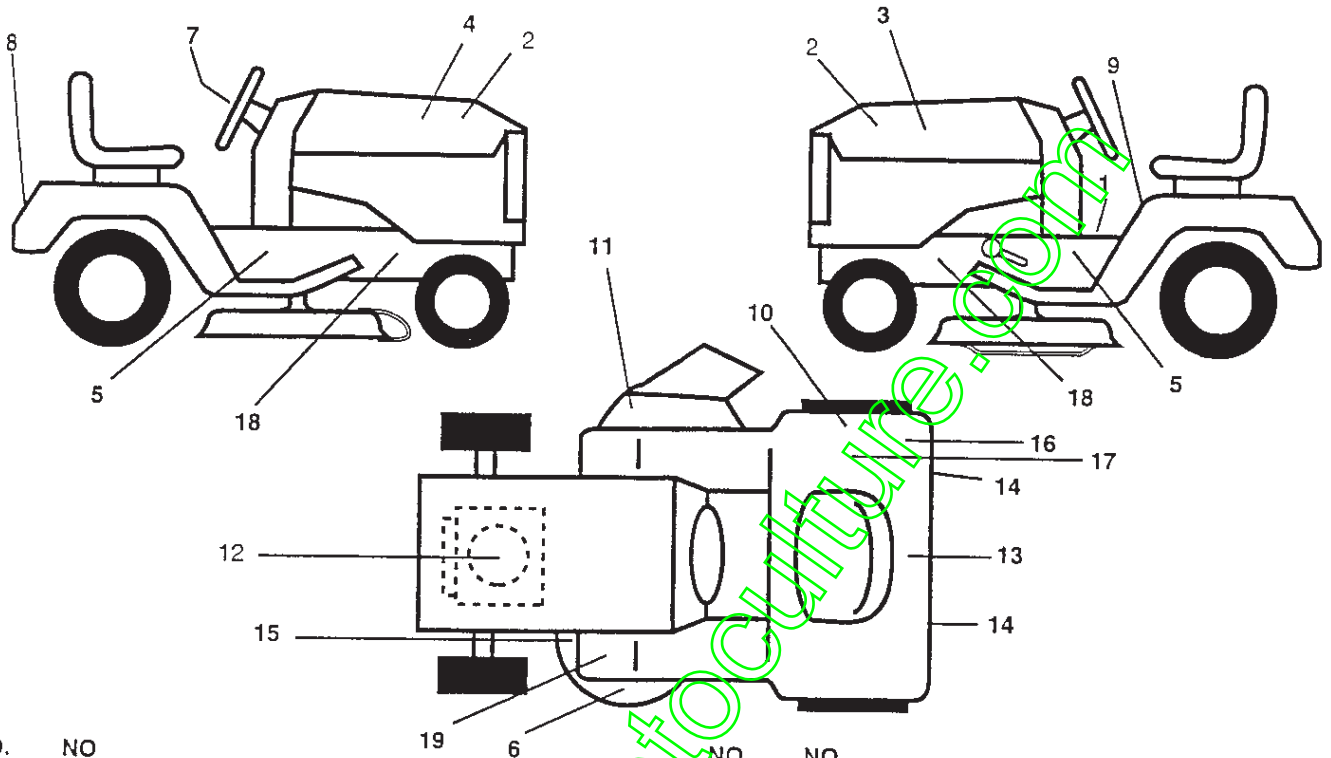

PIÈCES DE RECHANGE

TRACTEUR - NO. DE MODÈLE BL14542LT (BL14542LTDE), NO. DE PRODUIT 954 21 00-06
DÉCALCOMANIES

NO. DE RÉF.	NO DE PIÈCE	DESCRIPTION	NO. DE RÉF.	NO DE PIÈCE	DESCRIPTION
1	532140837	Décalcomanie du frein/embrayage (anglais/français)	15	532160396	Décalcomanie de schéma de la courroie trapézoïdale
2	532157630	Décalcomanie de l'insert du capot	16	532145437	Décalcomanie des standard CE
3	532157622	Décalcomanie du capot C.D.	17	532125690	Décalcomanie 100 DBA
4	532157620	Décalcomanie du capot C.G.	18	532159736	Décalcomanie du silencieux
5	532157624	Décalcomanie du châssis	19	532159737	Décalcomanie du frein de l'embrayage
6	532135013	Décalcomanie de tondeuse Enviro	--	532138311	Décalcomanie de la poignée de réglage de la hauteur de levage
7	532125835	Décalcomanie du chapeau du volant de direction	--	532145246	Coussin du repose-pied
8	532157613	Décalcomanie de l'insert du volant de direction	--	532145247	Attache
9	532145498	Décalcomanie avec le symbole de lire le manuel du propriétaire	--	532157274	Manuel de l'opérateur
10	532162437	Décalcomanie de conformité	--	532162291	Manuel d'instructions
11	532145494	Décalcomanie avec le symbole du doigt	Les accessoires disponibles qui ne sont pas inclus avec le tracteur:		
12	532272991	Décalcomanie du moteur	--	LBD48	Chasse-neige de 42 po.
13	532145005	Décalcomanie de danger/poison de la batterie	--	LC05	Poids de roue, 14,85 kg (33 lb.) - une paire
14	532106202	Décalcomanie du réflecteur arrière	--	LA018	Chaînes des pneus
			--	LSB42	Chasse-neige de 42 po.
			--	MK420	Jeu de broyeuse avec lames