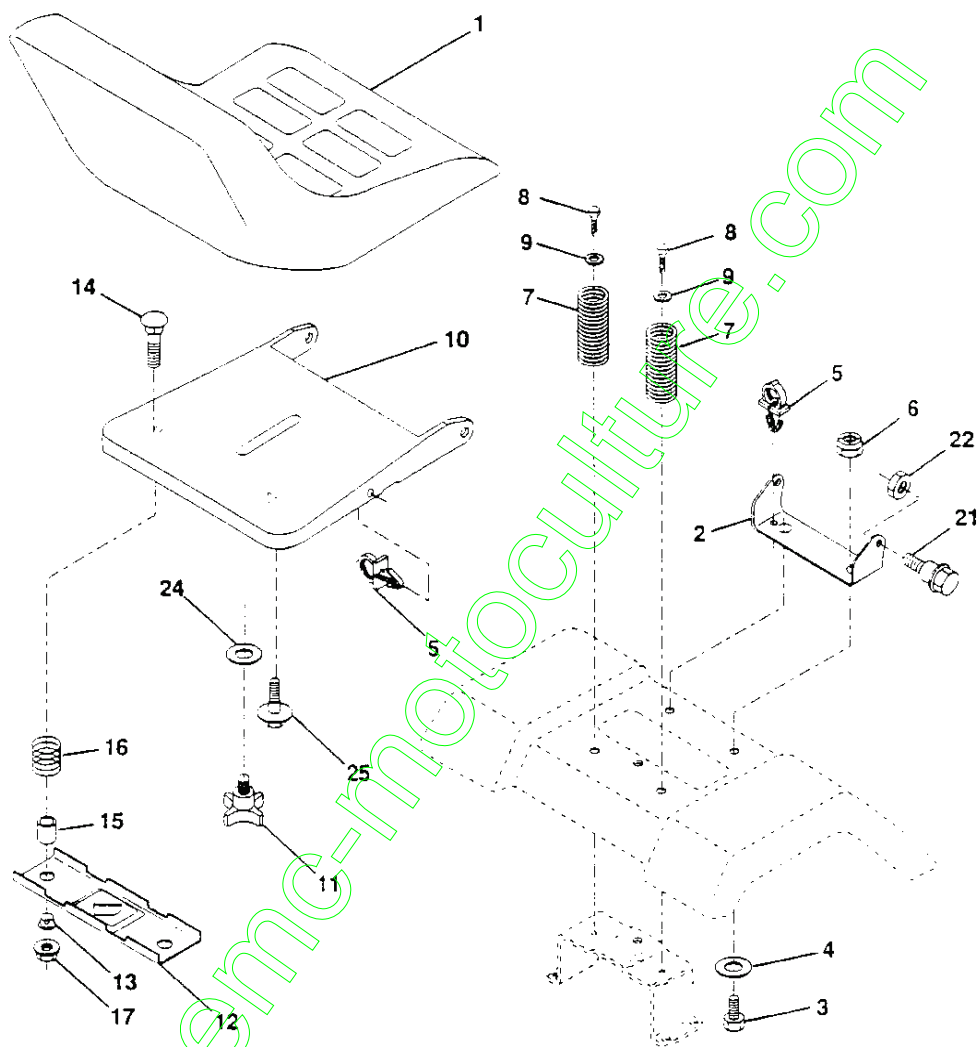

REMARQUE: Toutes les dimensions de composant sont données en pouces E.-U. -- 1 pouce = 25,4 mm.

PIÈCES DE RECHANGE

TRACTEUR -- NO. DE MODÈLE BL1542LTDHA, NO. DE PRODUIT 954 81 00-11
ENSEMBLE DU SIÈGE

NO. DE REF.	NO DE PIÈCE	DESCRIPTION	NO. DE REF.	NO DE PIÈCE	DESCRIPTION
1	532140117	Siège V350	14	872050411	Boulon de chariot 1/4-20x1-3/8
2	532140551	Support de pivot du siège 8 720	15	532134300	Entretoise fendue 28x 96 Zinc
3	874760616	Boulon H 3/8-16unc x 1	16	532121250	Ressort de compression 1 27
4	819131610	Rondelle 13/32 x 3/4 x 10 Ja.	17	532123976	Écrou frein à bride 1/4 Cat. 5
5	532145006	Collier presse	18	532124238	Chapeau du ressort du siège 1,75 x 1,0
6	873800600	Écrou frein H avec insert 3/8-16 Unc	21	532139888	Boulon à épaulement 5/16-18 Type T.T.T.R.
7	532124181	Ressort de compression du siège 2 250			
8	817490616	Vis à filets laminés 3/8-16 x 1 Ty-tt	22	873680500	Écrou auto-serrant 5/16-18 unc
9	819131614	Rondelle 13/32 x 1 x 14 Ja.	24	819171912	Rondelle 17/32 x 1-3/16 x 12 Ja.
10	532140552	Cuvette du siège	25	532127018	Boulon à épaulement 5/16-18 x 62
11	532120068	Bouton du siège 1/2-13unc			
12	532121246	Support de montage de l'interrupteur			
13	532121248	Douille de bouton-pression 50 Id			