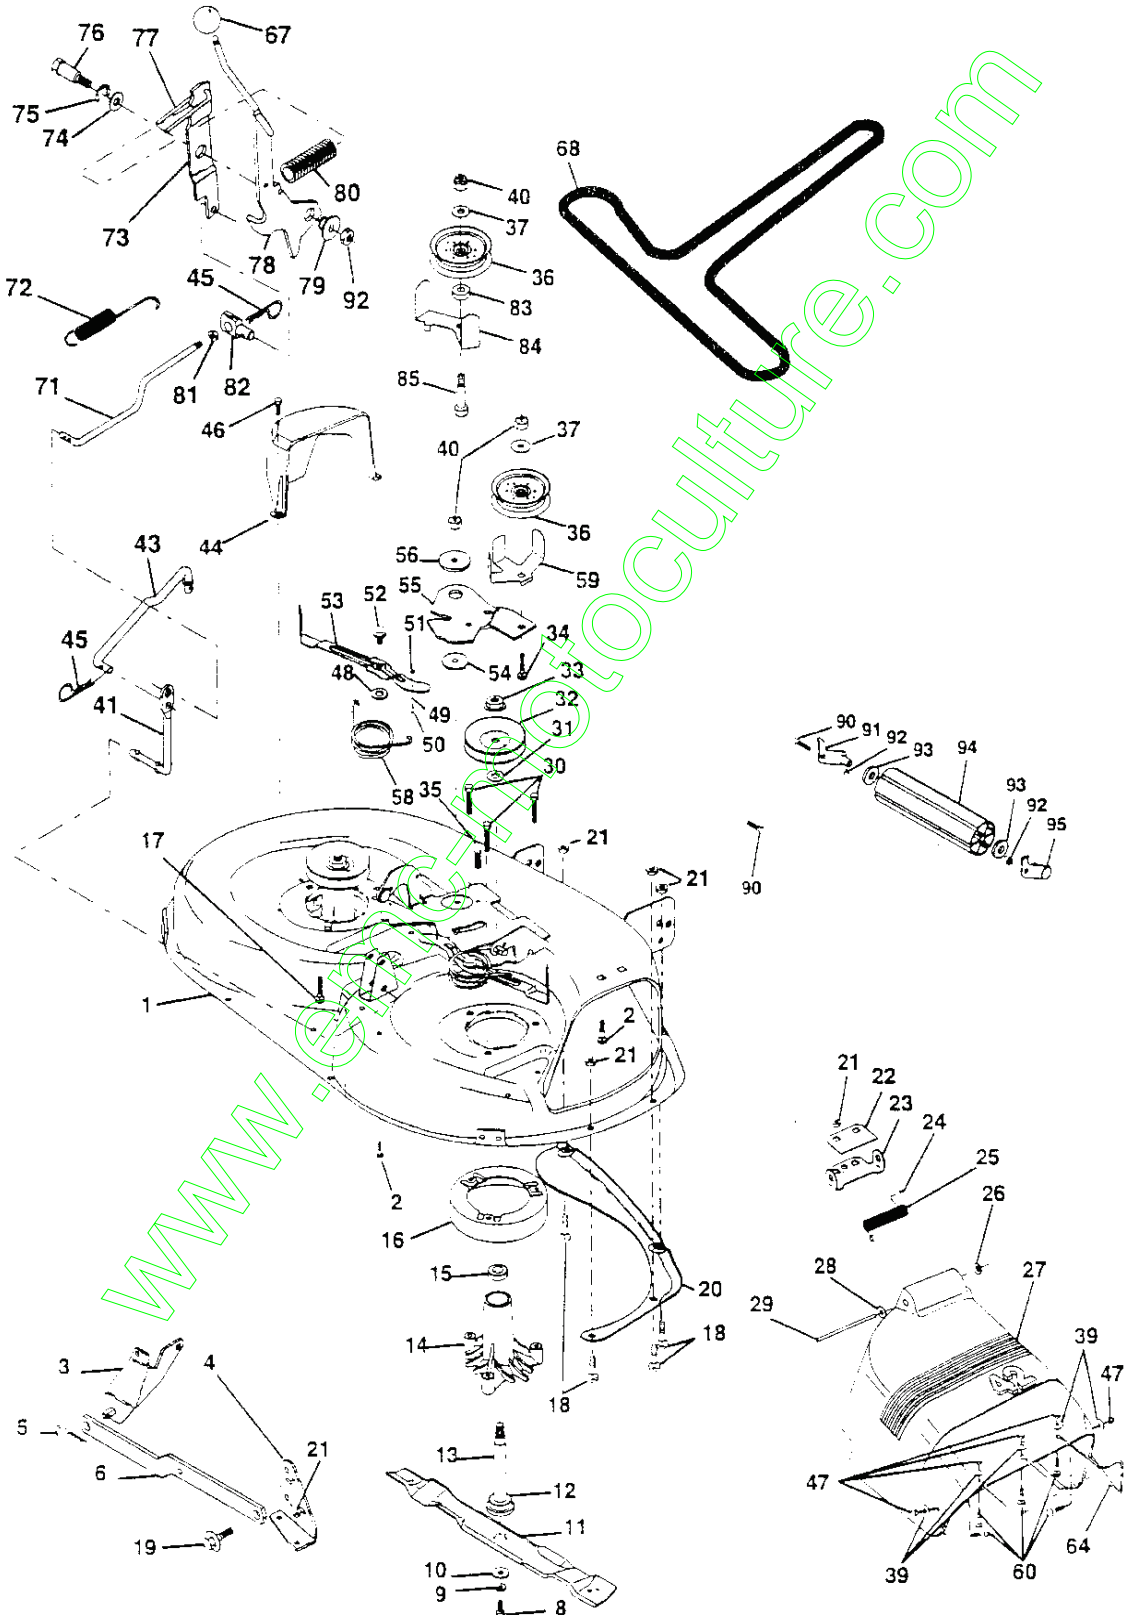

NO. DE RÉF.	NO DE PIÈCE	DESCRIPTION
13	532124670	Ressort de retenue
15	532127218	Raccord antérieur
16	873350800	Contre-ecrou H 1/2-13 Unc
17	532130171	Tourillon
18	873800900	Ecrou frein à rondelle 1/2-13 unc
19	532139868	Bras de suspension arrière
20	532124660	Ressort de retenue
31	532140302	Palier de pivot de levage
32	873540600	Écrou auto-serrant 3/8-24

REMARQUE: Toutes les dimensions de composant sont données en pouces E.-U. -- 1 pouce = 25.4 mm.

PIÈCES DE RECHANGE

TRACTEUR -- NO. DE MODÈLE BL1542LTDHA, NO. DE PRODUIT 954 81 00-11

MOTEUR

ÉQUIPEMENT FACULTATIF
PARE-ÉTINCELLES

NO. DE RÉF.	NO DE PIÈCE	DESCRIPTION	NO. DE RÉF.	NO DE PIÈCE	DESCRIPTION
1	532132623	Commande des gaz/du starter	37	532137040	Conduite d'essence 9 20"
2	817720410	Vis taraudée H 1/4-20 x 5/8 T	38	-----	Bouchon de vidange d'huile (Commandez-le du fabricant de moteur)
3	-----	Moteur de B&S de 15,5 No. de modèle 28N707	40	532124028	Douille de bouton-pression de nylon de la conduite d'essence
4	532137352	Silencieux de B&S 12/12 5 C.V.	44	817490412	Vis à rondelle H à filets laminés 1/4-20 x 3/4
13	532272293	Garniture du moteur 1 313 ld	46	819091416	Rondelle 9/32 x 7/8 x 16 Ja.
14	813280324	Manchon du tuyau 3/8 Npt x 3 po.	62	810040500	Rondelle frein hélicoïdale à ressort 5/16
15	813200300	Coude 90° 3/8-18 Npt	66	532127951	Arrêt de galet-tendeur
16	811050600	Rondelle frein à dents ext. 3/8	72	871070512	Boulon à tête H 5/16-18x3/4
23	532128953	Pare-chaleur	78	817490620	Vis à filets laminés 3/8-16x1-1/4 TYTT
24	817021008	Vis taraudée H 10-24unc x 1/2	81	532128861	Écrou 1/4-20
29	532137180	Jeu du pare-étincelles 1 25			
31	532109202	Réservoir d'essence antérieur 1 25			
32	532140527	Bouchon du réservoir d'essence			
33	532123487	Bride de serrage du tuyau			

REMARQUE: Toutes les dimensions de composant sont données en pouces E.-U. -- 1 pouce = 25,4 mm.

PIÈCES DE RECHANGE

TRACTEUR -- NO. DE MODÈLE BL1542LTDHA, NO. DE PRODUIT 954 81 00-11

CARTER DE TONDEUSE

PIÈCES DE RECHANGE