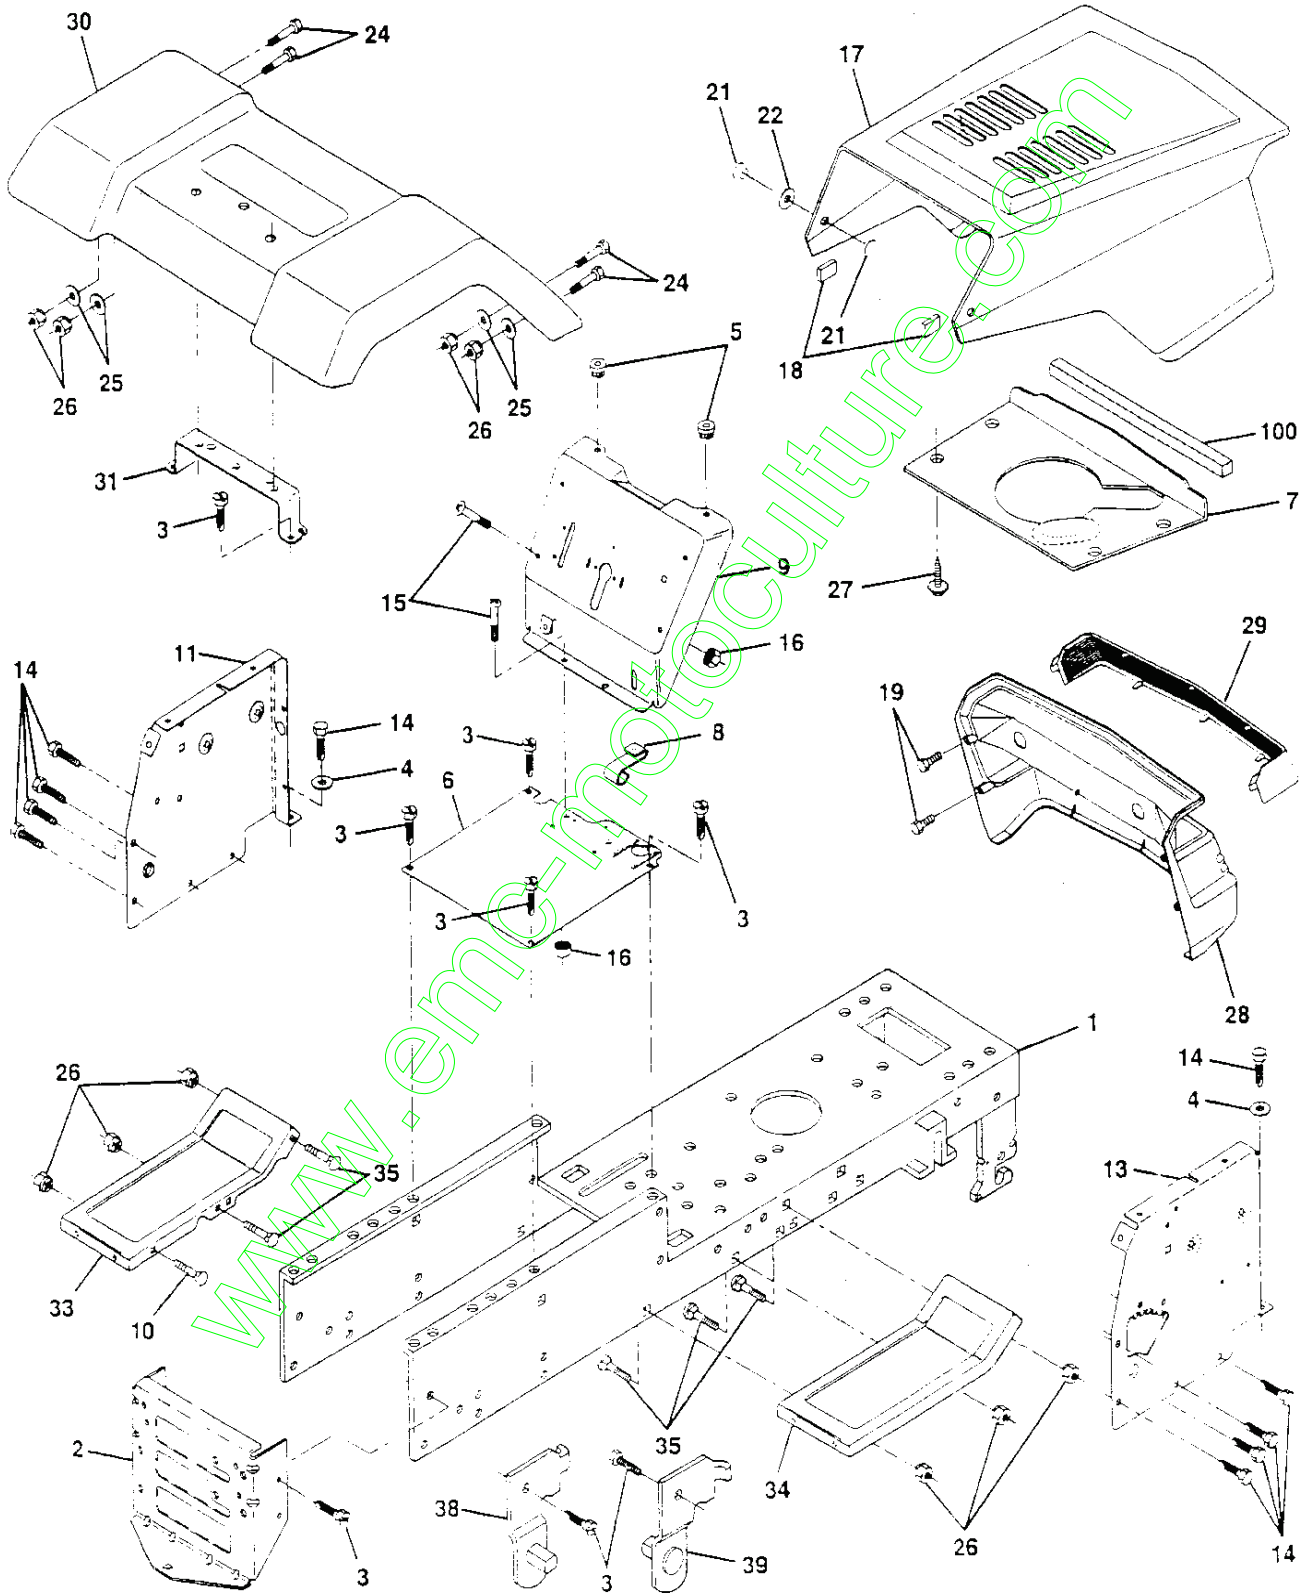

PIÈCES DE RECHANGE

TRACTEUR - - NO. DE MODÈLE BL1542LTDHA, NO. DE PRODUIT 954 81 00-11

CHÂSSIS

PIÈCES DE RECHANGE

TRACTEUR - - NO. DE MODÈLE BL1542LTDHA, NO. DE PRODUIT 954 81 00-11
CHÂSSIS

NO. DE REF.	NO DE PIÈCE	DESCRIPTION
1	532145501	Ensemble du châssis de 11 Ja.
2	532140356	Barre d'attelage
3	817490612	Vis à filets laminés 3/8-16x3/4 Ty-tt
4	819131216	Rondelle 13/32 x 3/4 x 16 Ja.
5	532146077	Coussin du pare-chocs
6	532145206	Selle
7	532126842	Pare-chaieur
8	532126471	Pince isoiee du trou de montage de .406
9	532149239	Tableau de bord
10	872140608	Boulon de chariot 3/8-16 x 1
11	532146956	Panneau du tableau de bord C.G.
13	532150476	Panneau du tableau de bord C.D.
14	817490608	Vis à filets laminés 3/8-16x1/2 Ty-tt
15	874180512	Vis à métaux 5/16-18 UNC x 3/4
16	873510500	Ecrou à taquets 5/16-18 UNC
17	532131445	Capot
19	817521312	Vis
21	532122933	Rivet de nylon
22	532124479	Rondelle à nylon 28 x 75 x 19
24	874780616	Boulon H 3/8-16unc x 1
25	819131312	Rondelle 13/32 x 13/16 x 12 Ja.
26	873800600	Écrou frein 3/8-16 unc
27	817030814	Vis frein croisillon n°8 x 7/8
28	532140135	Calandre
29	532124029	Lentilles de la calandre
30	532141324	Aile
31	532136619	Support de l'aile
33	532147203	Repose-pieds C.G.
34	532147202	Repose-pieds C.D.
35	872110606	Boulon de chariot 3/8-16 x 3/4
38	532139886	Support de l'ensemble de pivot C.G. de la tondeuse arrière
39	532139887	Support de l'ensemble de pivot C.D. de la tondeuse arrière
100	532105037	Bande en mousse
--	532005479	Bouchon du trou

REMARQUE: Toutes les dimensions de composant sont données en pouces E.-U. -- 1 pouce = 25,4 mm.