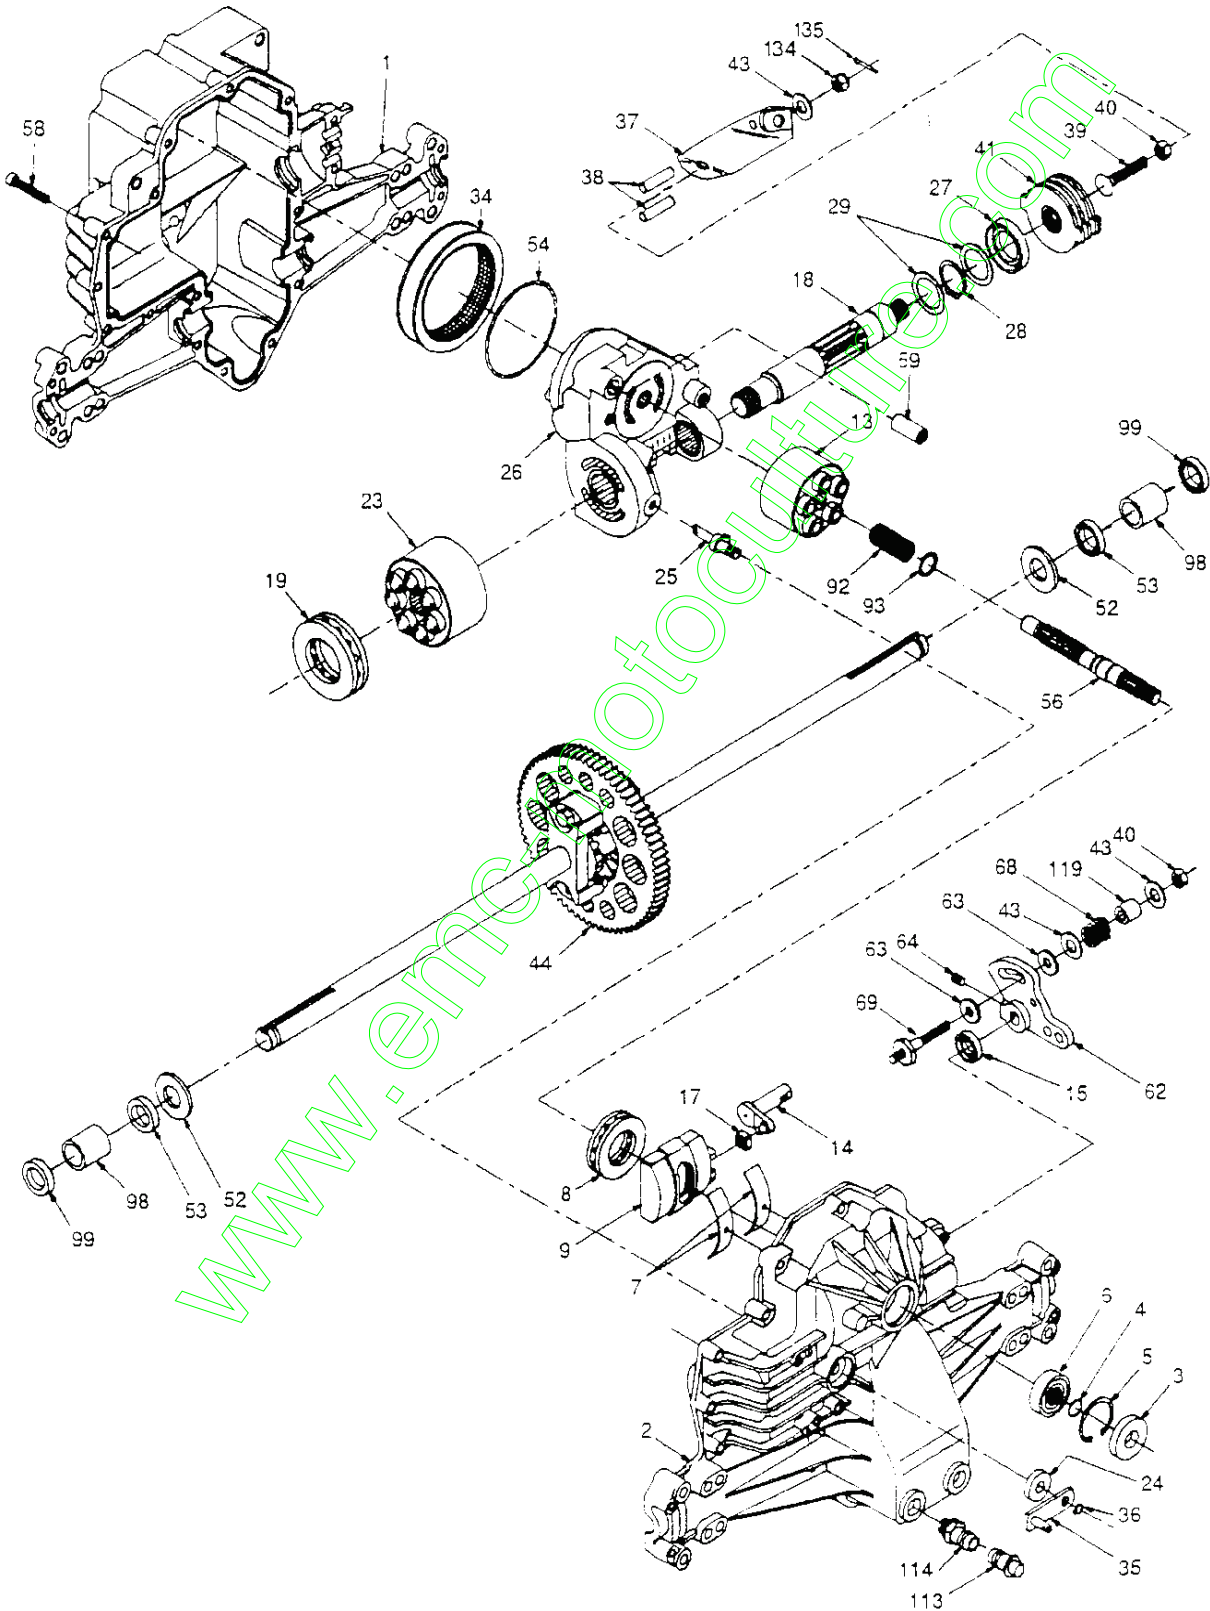

PIÈCES DE RECHANGE

TRACTEUR - - NO. DE MODÈLE BL1542LTDHA, NO. DE PRODUIT 954 81 00-11
TRANSMISSION DE HYDRO-GEAR - 310-0500

PIÈCES DE RECHANGE

TRACTEUR - - NO. DE MODÈLE BL1542LTDHA, NO. DE PRODUIT 954 81 00-11

TRANSMISSION DE HYDRO-GEAR - 310-0500

NO. DE RÉF.	NO. DE PIÈCE	DESCRIPTION	NO. DE RÉF.	NO. DE PIÈCE	DESCRIPTION
1	532142986	Boîtier inférieur	39	532142956	Boulon 5/16-24 x 1-3/4
2	532142987	Ensemble du boîtier supérieur	40	532142957	Écrou frein H 5/16-24 UNJC
3	532142932	Joint d'étanchéité	41	532142958	Rotor du frein/Jeu du stator
4	532142928	Bague de fermeture de fer	43	532142884	Rondelle 7/16 x 7/8 x 0,060
5	532142933	Bague de fermeture	44	532142990	Ensemble du différentiel
6	532142934	Roulement à billes	52	532142991	Rondelle 3/4 x 1,5 x 0,13
7	532142935	Roulement à berceaux	53	532142961	Joint d'étanchéité 0,75 x 1,25 x 0,250
8	532142936	Palier de butée 30 x 52 x 13	54	532142962	Joint torique 0,103 x 2,987 ID
9	532142937	Disque en nutation variable	56	532142963	Arbre d'entrée
13	532142938	Ensemble de la bille du cylindre	58	532142964	Boulon 1/4-20 x 1,38
14	532142939	Tourillon bras	59	532142965	Cheville 0,5 OD x 0,43 ID x 0,750
15	532142940	Joint d'étanchéité	62	532142966	Bras de commande
17	532142941	Fente de la guide	63	532142967	Patin amortisseur
18	532142988	Arbre	64	532142920	Vis de pression
19	532142943	Palier de butée 42 x 68 x 16	68	532142969	Ressort
23	532142944	Ensemble de la bille du cylindre	69	532144610	Goujon 5/16-24
24	532142945	Joint d'étanchéité 10 x 25 x 7	92	532142977	Bille de ressort
25	532142946	Levier de commande de dérivation	93	532142978	Ressort de butée
26	532142947	Jeu de l'ens. de la section centrale	98	532142993	Manchon de roulement
27	532142948	Joint d'étanchéité 26 x 42 x 8	99	532142976	Râcleur du joint d'étanchéité
28	532142949	Bague de fermeture	113	532142917	Chapeau de l'ensemble de ventilation
29	532142950	Rondelle 26 x 35 x 1	114	532142918	Ensemble du joint torique emboîté
34	532142951	Élément du filtre d'huile	119	532142980	Entretoise
35	532142952	Bras de dérivation	134	532144607	Écrou crenelé
36	532142953	Bague de fermeture	135	532144608	Groupille fendue
37	532142954	Bras commandé			
38	532142955	Cheville commandée			

REMARQUE: Toutes les dimensions de composant sont données en pouces É.-U. 1 pouce = 25,4 mm.