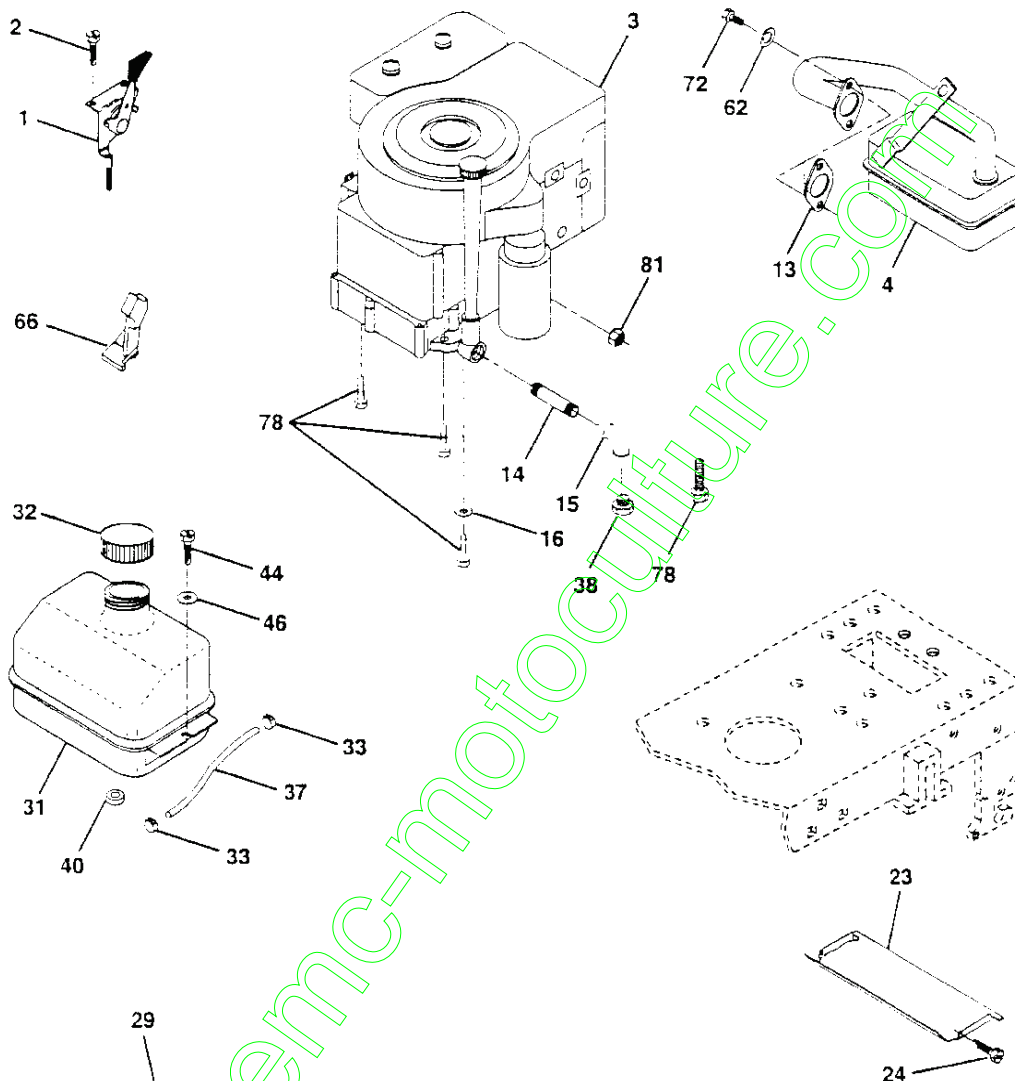

PIÈCES DE RECHANGE

TRACTEUR -- NO. DE MODÈLE BL1542LTDHA, NO. DE PRODUIT 954 81 00-11

MOTEUR

ÉQUIPEMENT FACULTATIF
PARE-ÉTINCELLES

NO. DE RÉF.	NO DE PIÈCE	DESCRIPTION	NO. DE RÉF.	NO DE PIÈCE	DESCRIPTION
1	532132623	Commande des gaz/du starter	37	532137040	Conduite d'essence 9 20"
2	817720410	Vis taraudée H 1/4-20 x 5/8 T	38	-----	Bouchon de vidange d'huile (Commandez-le du fabricant de moteur)
3	-----	Moteur de B&S de 15,5 No. de modèle 28N707	40	532124028	Douille de bouton-pression de nylon de la conduite d'essence
4	532137352	Silencieux de B&S 12/12 5 C.V.	44	817490412	Vis à rondelle H à filets laminés 1/4-20 x 3/4
13	532272293	Garniture du moteur 1 313 ld	46	819091416	Rondelle 9/32 x 7/8 x 16 Ja.
14	813280324	Manchon du tuyau 3/8 Npt x 3 po.	62	810040500	Rondelle frein hélicoïdale à ressort 5/16
15	813200300	Coude 90° 3/8-18 Npt	66	532127951	Arrêt de galet-tendeur
16	811050600	Rondelle frein à dents ext. 3/8	72	871070512	Boulon à tête H 5/16-18x3/4
23	532128953	Pare-chaleur	78	817490620	Vis à filets laminés 3/8-16x1-1/4 TYTT
24	817021008	Vis taraudée H 10-24unc x 1/2	81	532128861	Écrou 1/4-20
29	532137180	Jeu du pare-étincelles 1 25			
31	532109202	Réservoir d'essence antérieur 1 25			
32	532140527	Bouchon du réservoir d'essence			
33	532123487	Bride de serrage du tuyau			

REMARQUE: Toutes les dimensions de composant sont données en pouces E.-U. -- 1 pouce = 25,4 mm.