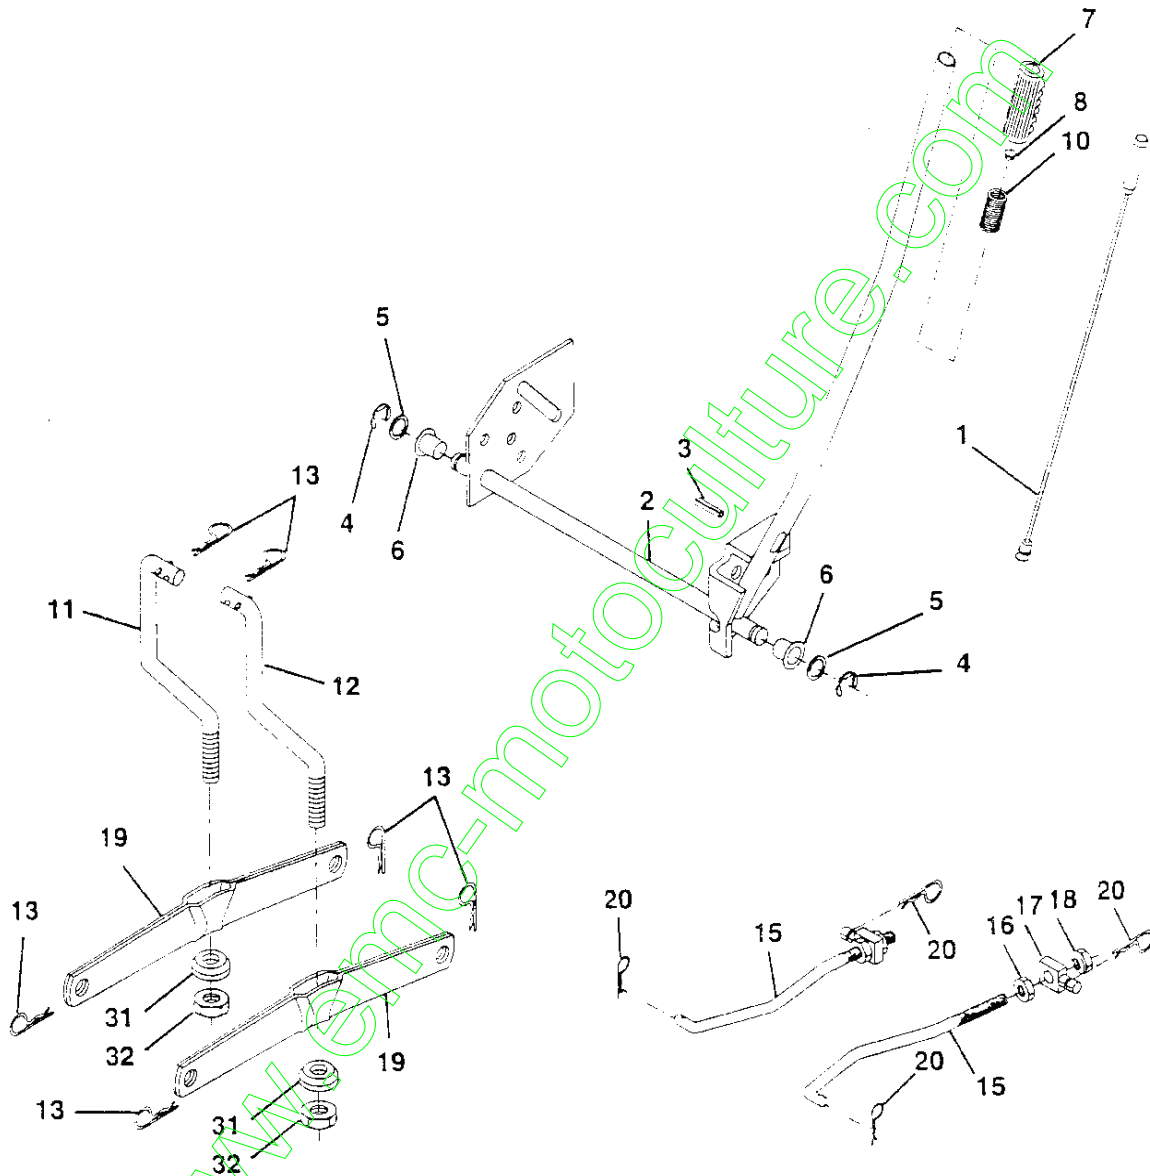

REMARQUE: Toutes les dimensions de composant sont données en pouces E.-U. -- 1 pouce = 25,4 mm.

PIÈCES DE RECHANGE

TRACTEUR -- NO. DE MODÈLE BL1542LTDHA, NO. DE PRODUIT 954 81 00-11
ENSEMBLE DU SIÈGE

NO. DE REF.	NO DE PIÈCE	DESCRIPTION	NO. DE REF.	NO DE PIÈCE	DESCRIPTION
1	532140117	Siège V350	14	872050411	Boulon de chariot 1/4-20x1-3/8
2	532140551	Support de pivot du siège 8 720	15	532134300	Entretoise fendue 28x 96 Zinc
3	874760616	Boulon H 3/8-16unc x 1	16	532121250	Ressort de compression 1 27
4	819131610	Rondelle 13/32 x 3/4 x 10 Ja.	17	532123976	Écrou frein à bride 1/4 Cat. 5
5	532145006	Collier presse	18	532124238	Chapeau du ressort du siège 1,75 x 1,0
6	873800600	Écrou frein H avec insert 3/8-16 Unc	21	532139888	Boulon à épaulement 5/16-18 Type T.T.T.R.
7	532124181	Ressort de compression du siège 2 250			
8	817490616	Vis à filets laminés 3/8-16 x 1 Ty-tt	22	873680500	Écrou auto-serrant 5/16-18 unc
9	819131614	Rondelle 13/32 x 1 x 14 Ja.	24	819171912	Rondelle 17/32 x 1-3/16 x 12 Ja.
10	532140552	Cuvette du siège	25	532127018	Boulon à épaulement 5/16-18 x 62
11	532120068	Bouton du siège 1/2-13unc			
12	532121246	Support de montage de l'interrupteur			
13	532121248	Douille de bouton-pression 50 Id			

REMARQUE: Toutes les dimensions de composant sont données en pouces E.-U. -- 1 pouce = 25,4 mm.

PIÈCES DE RECHANGE

TRACTEUR -- NO. DE MODÈLE BL1542LTDHA, NO. DE PRODUIT 954 81 00-11

ENSEMBLE DU LEVAGE

NO. DE RÉF.	NO DE PIÈCE	DESCRIPTION
1	532136973	Câble de l'ensemble intérieur avec plongeur
2	532122507	Arbre de l'ensemble du levage C.G.
3	532105767	Goupille cannelée
4	812000002	Bague en E
5	819211621	Rondelle 21/32 x 1 x 21 Ja.
6	532120183	Palier de nylon
7	532109413	Poignée cannelée
8	532124526	Bouton du plongeur
10	532122512	Ressort de compression
11	532139865	Raccord de levage C.G.
12	532139866	Raccord de levage C.D.