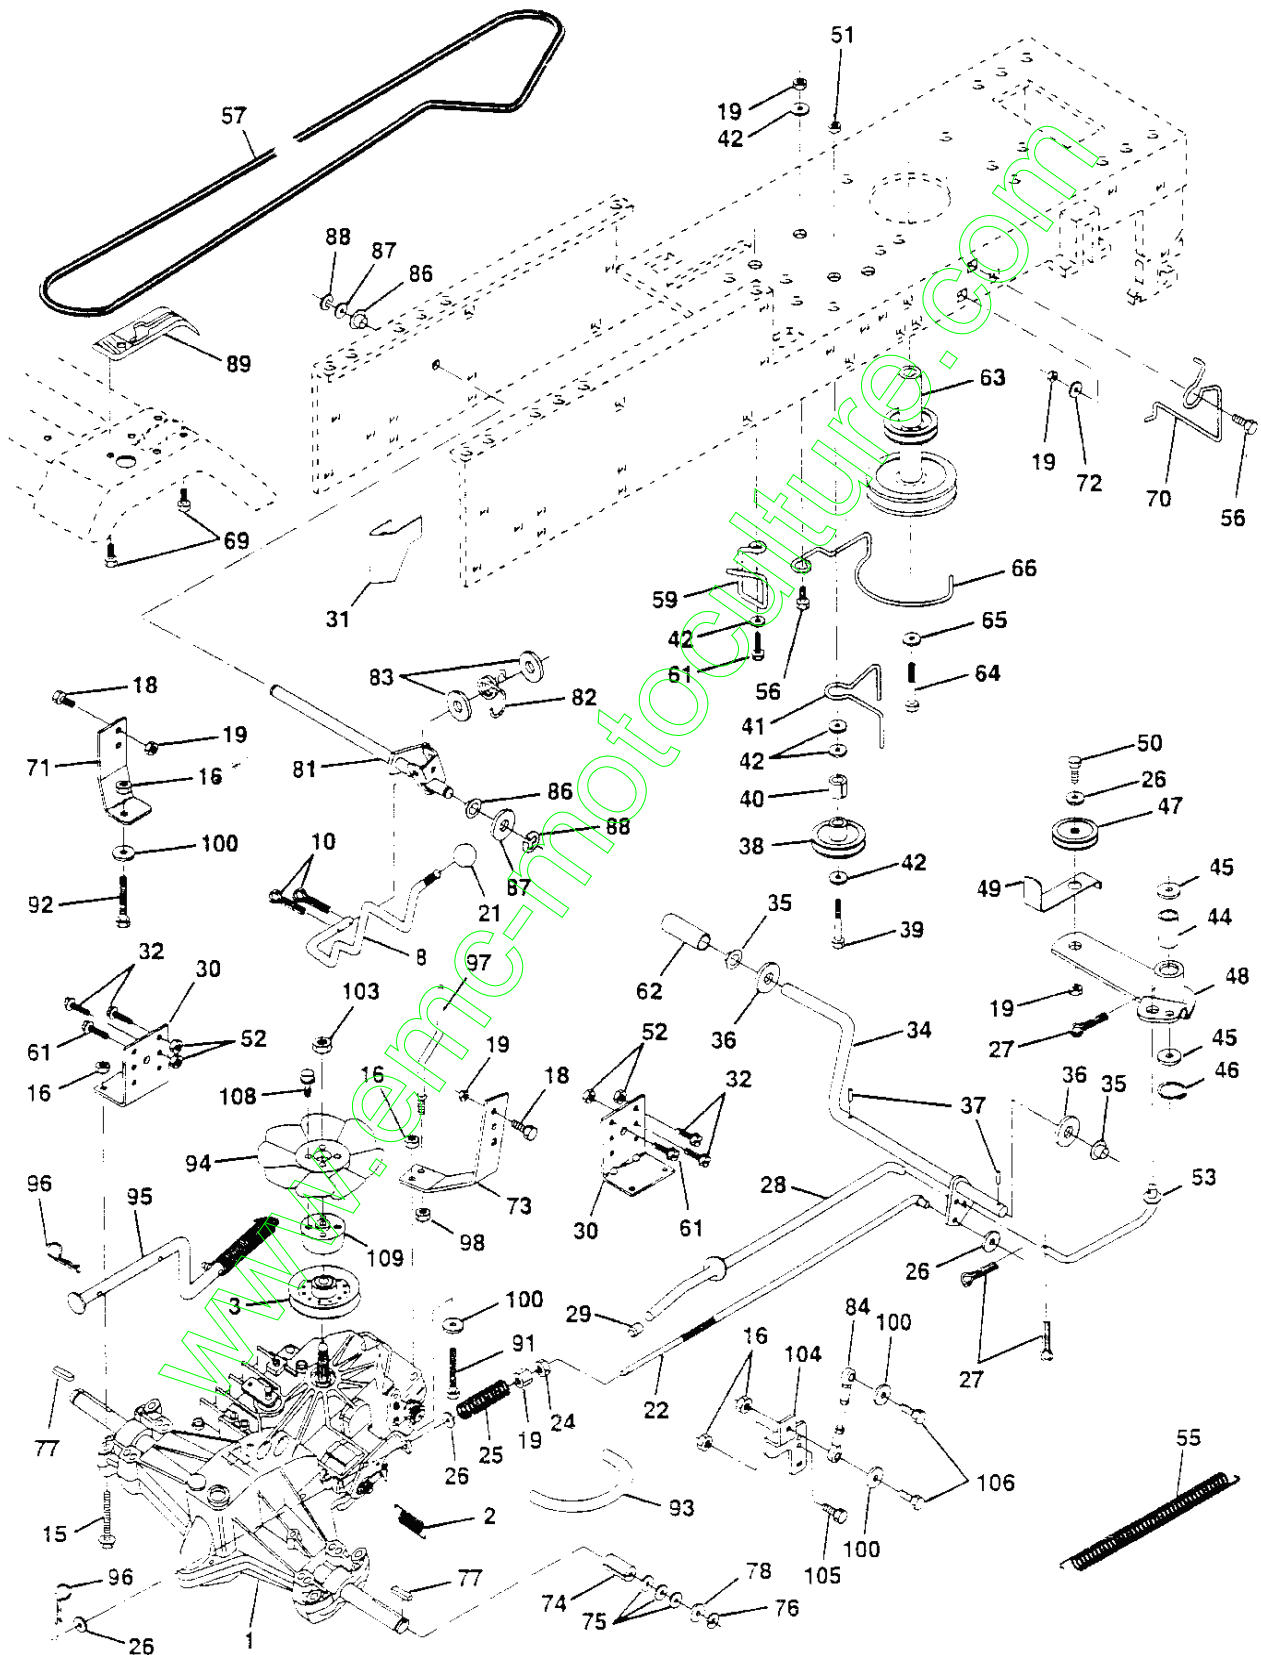

PIÈCES DE RECHANGE

TRACTEUR -- NO. DE MODÈLE BL1542LTDHA, NO. DE PRODUIT 954 81 00-11

ENTRAÎNEMENT

PIÈCES DE RECHANGE

TRACTEUR - - NO. DE MODÈLE BL1542LTDHA, NO. DE PRODUIT 954 81 00-11
ENTRAÎNEMENT

NO. DE RÉF.	NO DE PIÈCE	DESCRIPTION	NO. DE RÉF.	NO DE PIÈCE	DESCRIPTION
1	532140607	Ensemble de la transmission	63	532140186	Poulie du moteur
2	532142431	Ressort de rappel du frein	64	871170764	Boulon H
3	532144898	Poulie de la transmission	65	810040700	Rondelle
8	532141003	Tige de changement de vitesse hydro	66	532129921	Guide-courroie du moteur
10	876020416	Goupille fendue 1/8 x 1	69	532142432	Vis
15	874780544	Boulon H 5/16-18 Unc	70	532134683	Guide-courroie du moteur
16	873800500	Écrou frein H avec insert 5/16-18 Unc P	71	532141417	Attache de torsion C.G. hydro
18	874780616	Boulon H 3/8-16 Unc x 1 Cat. 5	72	819132012	Rondelle 13/32 x 1-1/4 x 12 Ja.
19	873800500	Écrou frein H avec rondelle 3/8-16 Unc	73	532141418	Attache de torsion C.D. hydro
21	532106933	Bouton 1/2-13	74	532121199	Entretoise
22	532145627	Tige du frein hydro	75	532121749	Rondelle 25/32 x 1-1/4 x 16 Ja.
24	873850600	Écrou	76	812000001	Bague en E
25	532106888	Ressort de la tige du frein	77	532123583	Cle carrée
26	819131316	Rondelle	78	532121748	Rondelle 25/32 x 1-5/8 x 16 Ja.
27	876020412	Goupille fendue 1/8 x 3/4 CAD	81	532141420	Ensemble de la barre transversale hydro
28	532145204	Tige du frein de stationnement	82	532123782	Ressort de torsion T/A
29	532071673	Chapeau du frein de stationnement	83	819171216	Rondelle 17/32 x 3/4 x 16 Ja.
30	532130807	Support de la transmission	84	532141423	Bielie d'accouplement hydro
31	532127275	Guide-courroie C.G.	86	532071208	Douille de la tige de direction 629/632 ID
32	874760512	Boulon H 5/16-18 Unc x 3/4	87	819212016	Rondelle 21/32 x 1-1/4 x 16 Ja.
34	532149001	Arbre de la pédale	88	812000008	Rondelle clip n°5304-62
35	532120183	Palier de nylon	89	532139988	Panneau du changement de vitesse
36	819211616	Rondelle	91	874780536	Boulon H 5/16-18 x 2-1/4
37	532124963	Goupille mécanicus	92	874780524	Boulon H 5/6-18 Unc x 1-1/2
38	532123674	Poulie du galet-tendeur plat	93	532142564	Conduite d'essence hydro de 4 po.
39	874760644	Boulon	94	532140462	Ventilateur de 7 po. hydro
40	532124965	Entretoise fendue	95	532144643	Ensemble de commande de changement de direction hydro
41	532109070	Guide-courroie de retenue	96	532124788	Ressort de retenue de 1 po.
42	819131312	Rondelle 13/32 x 13/16 x 12 Ja.	97	532144201	Logement de retenue du boulon C.D. hydro
44	532105706	Palier de nylon	98	873510600	Écrou à taquets H 3/8-16 Unc
45	532110812	Rondelle durcie	100	819111216	Rondelle 11/32 x 3/4 x 16 Ja.
46	812000039	Rondelle clip	103	873940800	Contre-écrou H 1/2-20 Unf
47	532127783	Poulie de la transmission trapézoïdale	104	532141421	Bras de commande
48	532123789	Ensemble du levier coudé	105	871070516	Boulon à tête H 5/16 x 18 x 1
49	532123205	Logement de retenue de la courroie	106	874780520	Boulon H 5/16-18 Unc x 1-1/4
50	874760624	Boulon	108	817541026	Vis H n°10-24 x 1-5/8
51	873680600	Écrou auto-serrant 3/8-16	109	532145098	Adaptateur du ventilateur hydro
52	873680500	Écrou auto-serrant 5/16-18			
53	532105710	Raccord de l'embrayage			
55	532105709	Ressort de rappel de l'embrayage			
56	874760620	Boulon H 3/8-16 unc x 1-1/4			
57	532141416	Courroie trapézoïdale d'entraînement			
59	532140312	Guide-courroie central			
61	817490612	Vis à filets laminés 3/8-16 x 3/4 Ty.TT			
62	532124872	Couverture de la pédale			

REMARQUE: Toutes les dimensions de composant sont données en pouces E.-U. -- 1 pouce = 25,4 mm.