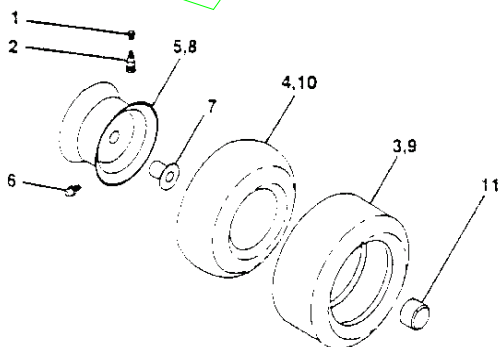

REMARQUE: Toutes les dimensions de composant sont données en pouces É.-U. -- 1 pouce = 25,4 mm.

PIÈCES DE RECHANGE

TRACTEUR - - NO. DE MODÈLE BL1542LTDHA, NO. DE PRODUIT 954 81 00-11
TRANSMISSION DE HYDRO-GEAR - 310-0500

ROUES ET PNEUS

REMARQUE: Toutes les dimensions de composants sont données en pouces E.U. -1 pouce = 25.4 mm