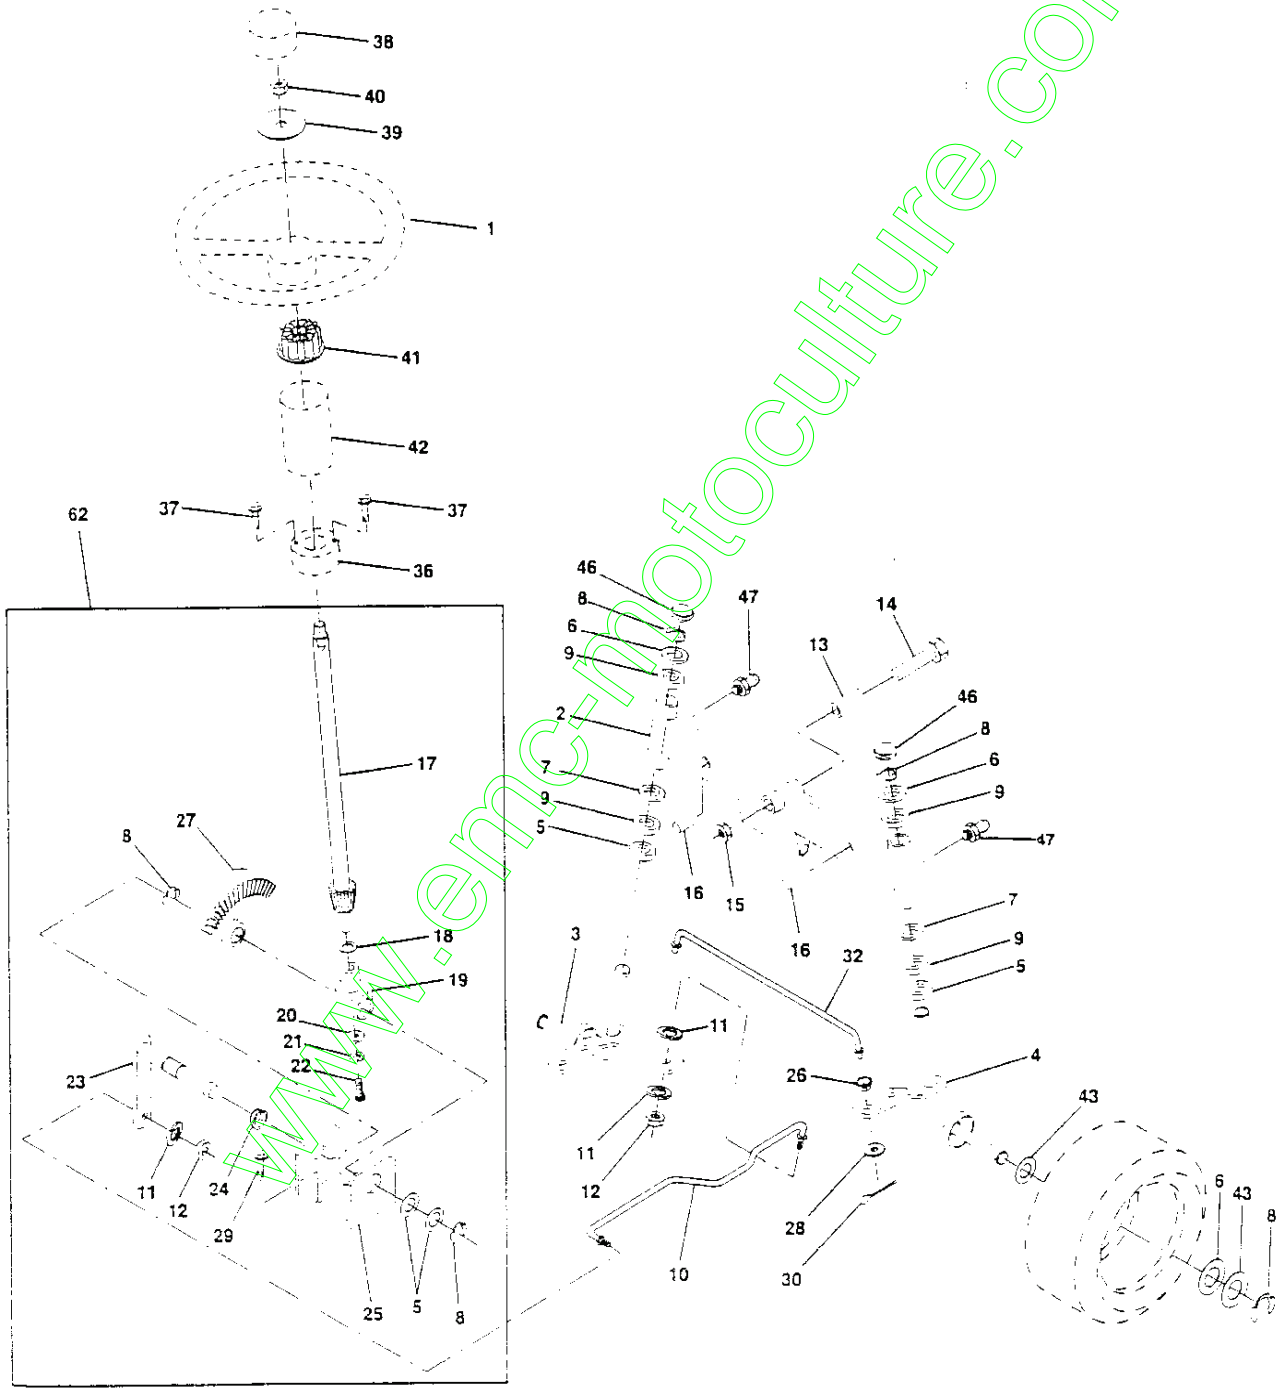

TRACTEUR - - NO. DE MODÈLE BL1542LTDHA, NO. DE PRODUIT 954 81 00-11
CHÂSSIS

NO. DE REF.	NO DE PIÈCE	DESCRIPTION
1	532145501	Ensemble du châssis de 11 Ja.
2	532140356	Barre d'attelage
3	817490612	Vis à filets laminés 3/8-16x3/4 Ty-tt
4	819131216	Rondelle 13/32 x 3/4 x 16 Ja.
5	532146077	Coussin du pare-chocs
6	532145206	Selle
7	532126842	Pare-chaieur
8	532126471	Pince isoiee du trou de montage de .406
9	532149239	Tableau de bord
10	872140608	Boulon de chariot 3/8-16 x 1
11	532146956	Panneau du tableau de bord C.G.
13	532150476	Panneau du tableau de bord C.D.
14	817490608	Vis à filets laminés 3/8-16x1/2 Ty-tt
15	874180512	Vis à métaux 5/16-18 UNC x 3/4
16	873510500	Ecrou à taquets 5/16-18 UNC
17	532131445	Capot
19	817521312	Vis
21	532122933	Rivet de nylon
22	532124479	Rondelle à nylon 28 x 75 x 19
24	874780616	Boulon H 3/8-16unc x 1
25	819131312	Rondelle 13/32 x 13/16 x 12 Ja.
26	873800600	Écrou frein 3/8-16 unc
27	817030814	Vis frein croisillon n°8 x 7/8
28	532140135	Calandre
29	532124029	Lentilles de la calandre
30	532141324	Aile
31	532136619	Support de l'aile
33	532147203	Repose-pieds C.G.
34	532147202	Repose-pieds C.D.
35	872110606	Boulon de chariot 3/8-16 x 3/4
38	532139886	Support de l'ensemble de pivot C.G. de la tondeuse arrière
39	532139887	Support de l'ensemble de pivot C.D. de la tondeuse arrière
100	532105037	Bande en mousse
--	532005479	Bouchon du trou

REMARQUE: Toutes les dimensions de composant sont données en pouces E.-U. -- 1 pouce = 25,4 mm.

PIÈCES DE RECHANGE

TRACTEUR -- NO. DE MODÈLE BL1542LTDHA, NO. DE PRODUIT 954 81 00-11

ENSEMBLE DE LA DIRECTION