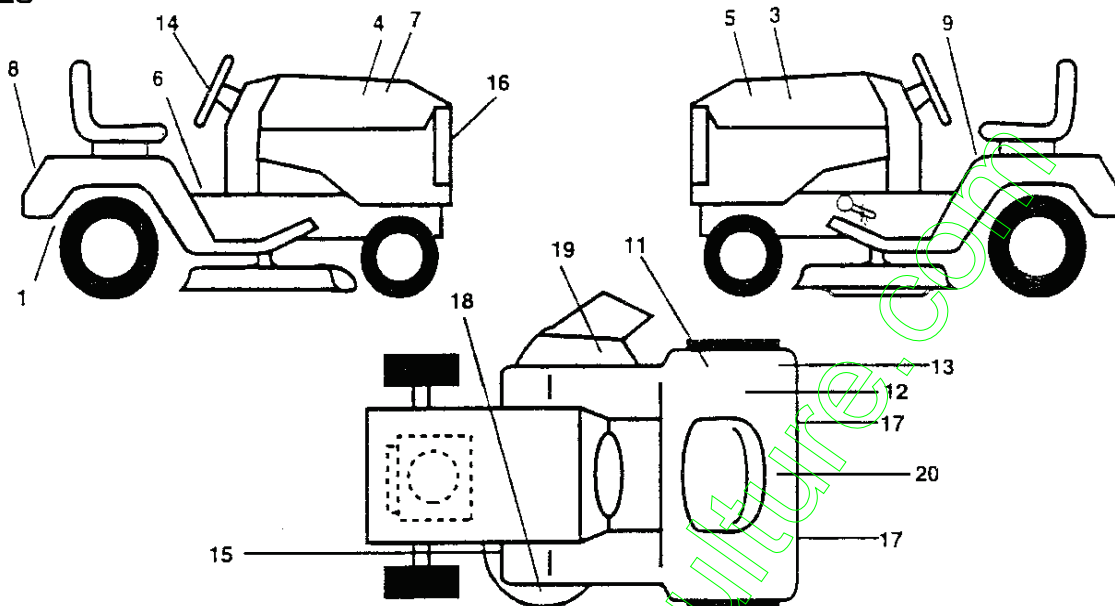

REPAIR PARTS

TRACTEUR - - NO. DE MODÈLE BL1542LTDHA, NO. DE PRODUIT 954 81 00-11

DECALS

NO. DE RÉF.	NO. DE PIÈCE	DESCRIPTION	NO. DE RÉF.	NO. DE PIÈCE	DESCRIPTION
1	532142341	Décalcomanie de la barre d'attelage	18	532135013	Décalcomanie Enviro
3	532125934	Décalcomanie du capot C.G.	19	532145494	Décalcomanie avec le symbole du doigt
4	532125935	Décalcomanie du capot C.D.	20	532145005	Décalcomanie de la batterie
5	532150615	Décalcomanie du panneau latéral C.G.	--	532138311	Décalcomanie du guidon de l'indicateur de hauteur
6	532140837	Décalcomanie du frein de stationnement	--	532145246	Coussin du repose-pied
7	532150614	Décalcomanie du panneau latéral C.D.	--	532145247	Attache du repose-pied
8	532125819	Décalcomanie de l'aile	--	532150374	Manuel
9	532145498	Décalcomanie de lire le Manuel du Propriétaire	--	532146157	Manuel de l'Opérateur
11	532145437	Décalcomanie des standards CE	Les accessoires disponible pas inclus avec votre tracteur:		
12	532125690	Décalcomanie 100 Dba	--	LBD48	Chasse neige 48 po.
13	532150608	Décalcomanie de conformité	--	LSB 42	Chasse neige 42 po.
14	532125835	Décalcomanie de l'insert du volant de direction	--	LC05	Poids des roues de 33lb.
15	532136832	Décalcomanie de la courroie trapézoïdale	--	LA018	Chaînes de pneus (18 x 8.5 x 8)
16	532131265	Décalcomanie du porte-projecteur	--	MK420	Jeu de la broyeuse
17	532106202	Décalcomanie du déflecteur arrière	<table border="1"> <thead> <tr> <th>NO. DE RÉF.</th> <th>NO. DE PIÈCE</th> <th>DESCRIPTION</th> </tr> </thead> <tbody> <tr> <td>1</td> <td>532059192</td> <td>Capuchon de valve</td> </tr> <tr> <td>2</td> <td>532065139</td> <td>Tubulure de valve</td> </tr> <tr> <td>3</td> <td>532106222</td> <td>Pneu avant</td> </tr> <tr> <td>4</td> <td>532059904</td> <td>Chambre à air avant (non fourni)</td> </tr> <tr> <td>5</td> <td>532125121</td> <td>Ensemble de jante avant</td> </tr> <tr> <td>6</td> <td>532124957</td> <td>Graisseur (roues avants seulement)</td> </tr> <tr> <td>7</td> <td>532124959</td> <td>Palier à bride (roues avants seulement)</td> </tr> <tr> <td>8</td> <td>532125122</td> <td>Ensemble de jante arrière</td> </tr> <tr> <td>9</td> <td>532106268</td> <td>Pneu arrière</td> </tr> <tr> <td>10</td> <td>532124926</td> <td>Chambre à air arrière (non fourni)</td> </tr> <tr> <td>11</td> <td>532104757</td> <td>Rondelle de chapeau d'essieu</td> </tr> <tr> <td>--</td> <td>532144334</td> <td>Joint d'étanchéité de pneu (tube de .30L [10 oz])</td> </tr> </tbody> </table>