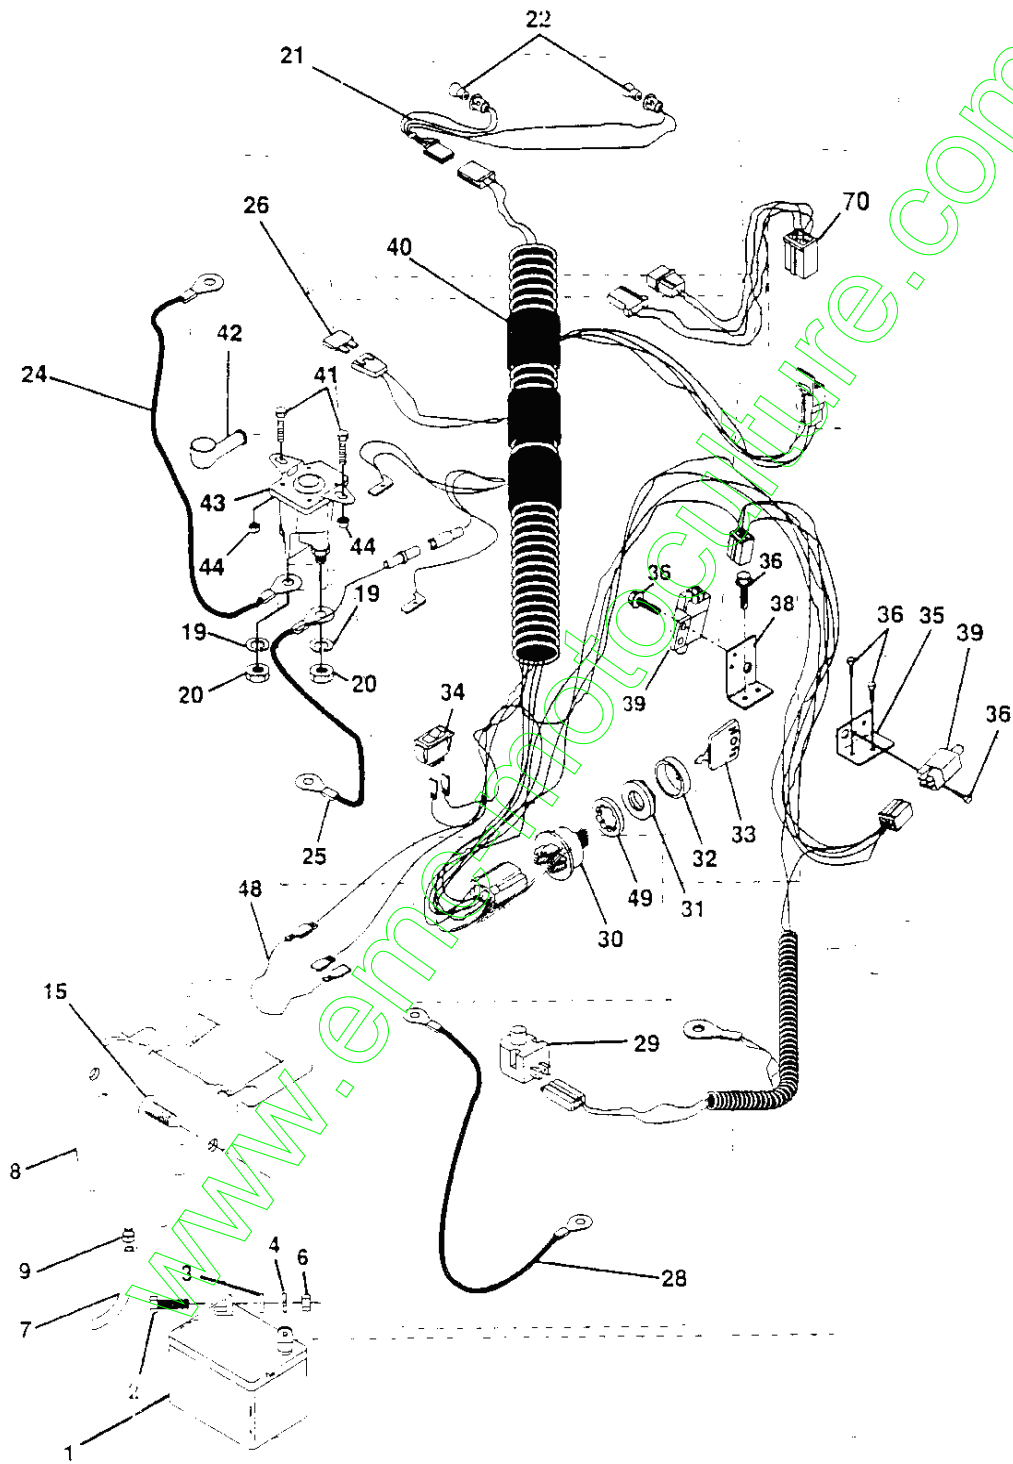

PIÈCES DE RECHANGE

TRACTEUR -- NO. DE MODÈLE BL1542LTDHA, NO. DE PRODUIT 954 81 00-11
ÉLECTRIQUE

NO. DE RÉF.	NO DE PIÈCE	DESCRIPTION
1	532144925	Batterie de 12 volt de 25 Amp
2	874760412	Boulon H 1/4-20unc x 3/4
3	819091016	Rondelle 9/32 x 5/8 x 16 Ja.
4	810040400	Rondelle frein hélicoïdale 1/4
6	873220400	Écrou H 1/4-20 Unc
7	532109238	Tube de plastique de 20 po.
8	532144940	Bac de batterie
9	532109596	Bride de serrage du tuyau
15	532147688	Attache
19	810090400	Rondelle frein 1/4
20	873350400	Contre-écrou H 1/4-20 Unc
21	532136850	Harnais de l'ensemble des phares avec 4152]
22	532004152	Ampoule n°1156
24	532124780	Câble de batterie de 6 Ja. de 11 po.
25	532146147	Câble de batterie de 6 Ja.
26	532108824	Fusible de 30 AMP
28	532124773	Câble de masse de 6 Ja. de 12 po.
29	532121305	Interrupteur du plongeur
30	532144921	Contacteur d'allumage de 3 pos.
31	532140400	Écrou d'allumage
32	532141226	Couverture du contacteur d'allumage 1 25
33	532140401	Clé de contact
34	532110712	Interrupteur de lumière
35	532108236	Support de l'interrupteur d'embrayage
36	817021008	Vis taraudée H n°10-24unc X 1/2
38	532140336	Support de l'interrupteur de verrouillage
39	532109553	interrupteur de verrouillage d'embrayage (4- borne)
40	532146057	Harnais des câbles d'allumage
41	871110412	Boulon H 1/4-20 x 3/4
42	532131563	Couverture de borne
43	532145673	Solénoïde
44	873800400	Écrou frein avec insert 1/4-20 Unc
45	532140844	Adaptateur de l'ampèremètre rectangulaire
49	811151000	Rondelle frein 5/8
70	532140422	Harnais du moteur de B&S