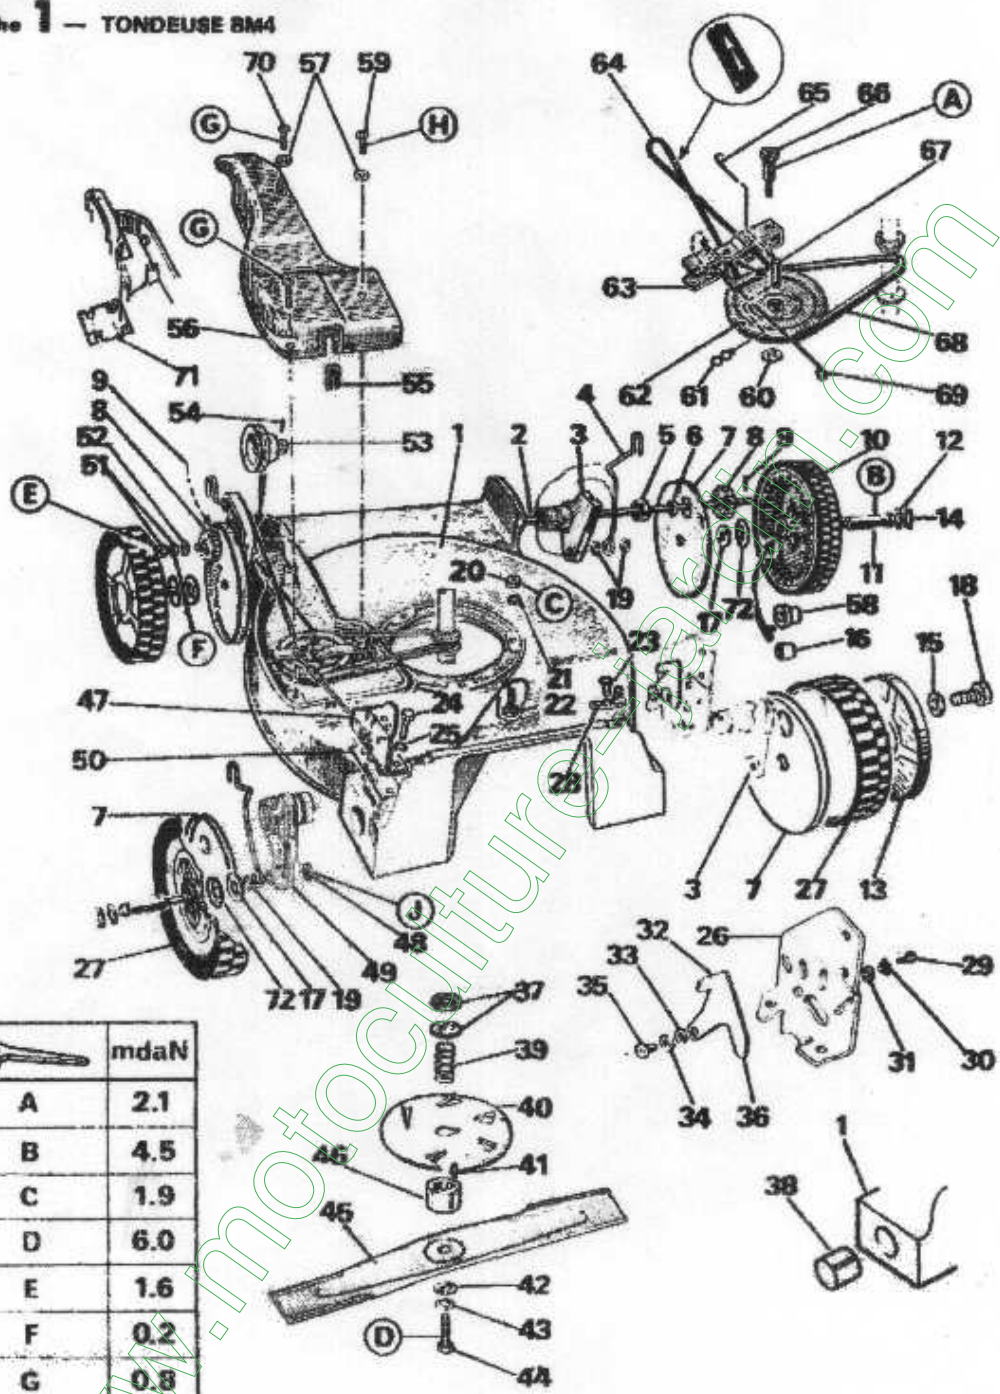

Planche 1 — TONDEUSE BM4

	mdaN
A	2.1
B	4.5
C	1.9
D	6.0
E	1.6
F	0.2
G	0.8
H	1.3
J	2.5

N° Repère	Code PR	Désignation	N° Repère	Code PR	Désignation
1	302175	Carcasse	41	030881	Clavette
2	410314	Arbre d'entraînement	C7	300009	Jeu de pièces fixation courtois (comprend rep. 42, 43, 44)
3	*	Support roue AvD et ArD (dans C6)	42	*	Rondelle
4	405092	Lavier de manœuvre	43	*	Rondelle
5	402720	Roulement	44	*	Vis
C1	390001	Jeu pièces montage arbre d'entraînement (comprend rep. 6, 9, 51, 52, 54)	45	012808	Couteau
6	*	Rondelle (dans C1)	46	002781	Entraineur
7	022733	Tôle protectrice	47	405112	Support brancard gauche
8	002779	Pignon	48	*	Ecrou HM10
9	*	Aiguille (dans C1)	49	*	Support roue AvG et ArG (dans C2)
C2	390173	Collection support de roue gauche (comprend rep. 11, 12, 14, 17, 19, 49)	50	002746	Cashe
10	303981	Roue avant baguée	51	*	Contre écrou (dans C1)
C3	390175	Collection axe de roue (comprend rep. 11, 12, 14, 17, 19)	52	*	Rondelle (dans C1)
11	*	Axe de roue (dans C2, C3, C6)	53	002734	Poulie
12	*	Rondelle (dans C2, C3, C6)	54	*	Goupille (dans C1)
13	412357	Enjoliveur	56	032766	Bourrelet
14	020871	Anneau élastique	58	408257	Capot supérieur
15	*	Rondelle MBU	57	*	Rondelle MBU
16	406061	Douille à aiguilles	58	414451	Bague autolubrifiante
17	*	Rondelle (dans C2-C3-C6)	59	*	Vis TCL M8X12
18	*	Vis HM4X16	60	002766	Rondelle
19	022782	Rondelle d'axe de roue	61	040851	Goupille cavalier
C4	390004	Fixation moteur (comprend rep. 20, 21, 22 au coefficient 1)	62	304161	Poulie de renvoi
20	*	Ecrou	63	414640	Etrier
21	*	Rondelle	64	012779	Courroie secondaire
22	*	Vis	65	414655	Épingle
23	408266	Vis fixe équerre	66	414645	Axe d'étrier
24	*	Vis HM8X25	67	414644	Axe de poulie
25	*	Rondelle JZC8	68	002748	Courroie primaire
26	405111	Support de brancard droit	69	012781	Ressort d'embrayage
C5	390022	Collection montage verrou (comprend rep. 29, 30, 31, 33, 34, 35)	70	410198	Vis
27	303980	Roue arrière baguée	71	408254	Plaque de fermeture
C6	390174	Collection support de roue droite (comprend rep. 3, 11, 12, 14, 17, 19)	72	414638	Chicane
28	408265	Équerre fixe protecteur			
29	*	Vis (dans C5)			
30	*	Rondelle (dans C5)			
31	*	Anneau TRUARC (dans C5)			
32	402738	Verrou droit			
33	*	Rondelle (dans C5)			
34	*	Joint (dans C6)			
35	*	Axe (dans C5)			
36	402737	Verrou gauche			
37	002763	Flasque			
38	412328	Bague réparation carcasse			
39	012783	Ressort			
40	022763	Disque			