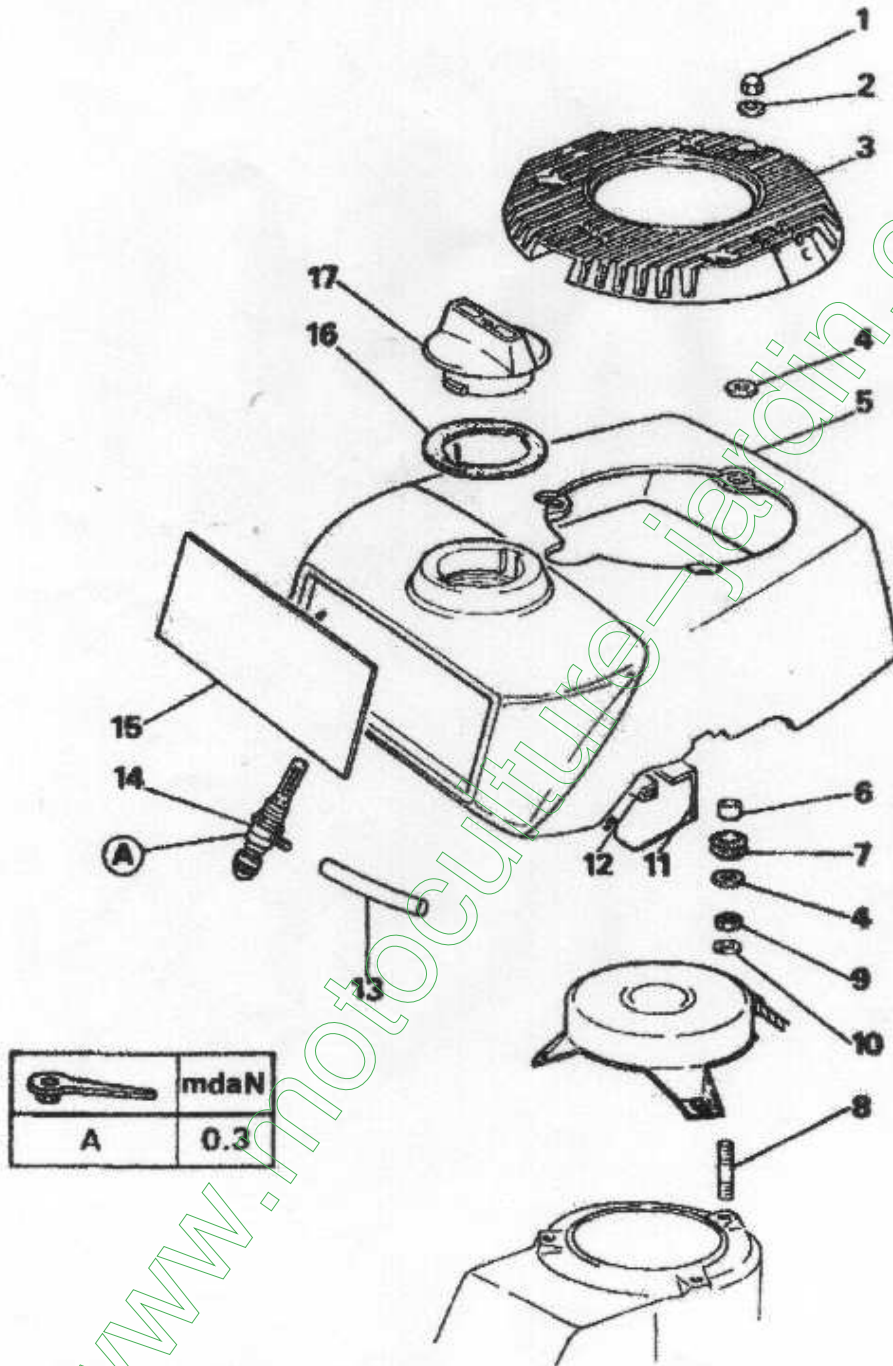

Planche 2bis — TONDEUSE BM4

www.motoculturejardin.com

N° Repère	Code PR	Désignation
1	412214	Ecrou borgne
2	•	Rondelle MBU
3	501602	Grille d'entrée d'air
4	•	Rondelle LBU
5	380284	Capot réservoir plastique (comprend rep. 14, 15, 16, 17)
6	412305	Entretoise
7	412304	Support élastique
8	412302	Goujon
9	•	Ecrou HMB
10	•	Rondelle JZ C6
11	412314	Patte de maintien
12	412940	Profilé caoutchouc
13	000408	Ouvrte long. 305 mm
14	011043	Robinet complet
15	413146	Plaque BM
16	412800	Joint de bouchon de réservoir
17	303531	Bouchon de réservoir (comprend rep. 16)

www.motoculture-jardin.com