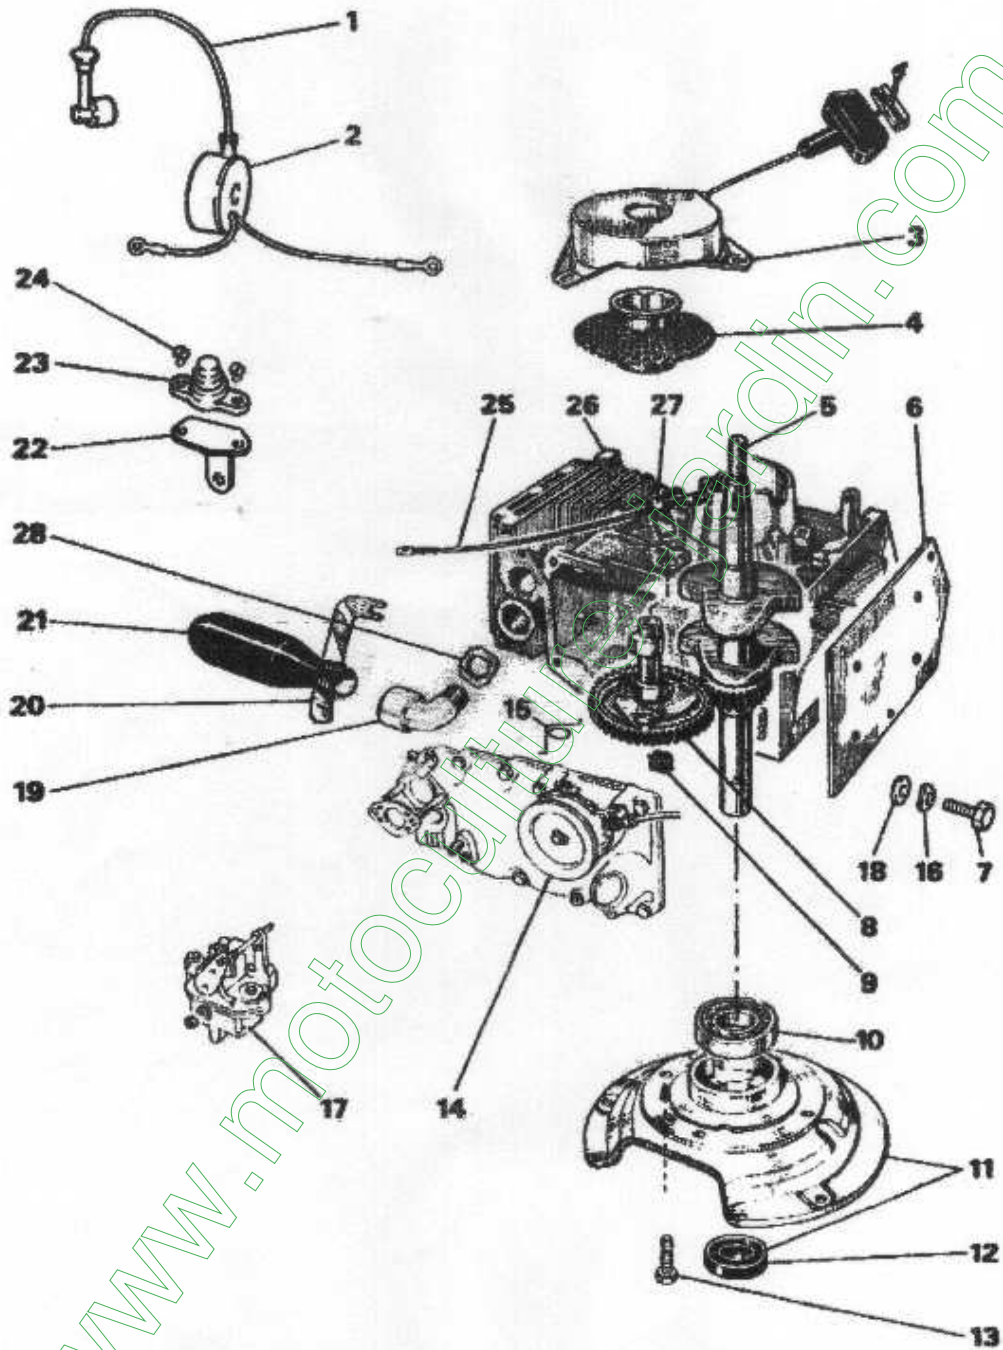

Plaque 2 - TONDEUSE BM4

N° Reprise	Code PR	Désignation
1	011041	Fil de bougie avec embout
2	013682	Bobine (comprend rep. 1)
3	020084	Ensemble lanceur rappel automatique
4	301131	Poulie montée
5	390290	Vibrequin monté
6	002724	Fond de carter
7	*	Vis HMSX18
8	300487	Arbre à cames
9	410156	Ressort de régulation
10	033624	Roulement
11	002778	Couvercle (comprend rep. 12)
12	080784	Bague étanchéité
13	*	Vis HMSX25
14	390145	Commande à distance
15	404622	Ressort sur arbre à cames
16	*	Rondelle Onduflex 8 φ 6
17	303876	Carbureteur Solex 20 HNS rep. 114F
18	*	Rondelle MBU
19	012748	Coude d'échappement
20	404670	Patta de maintien
21	002749	Pot obus
22	412579	Support Cde stop
23	051057	Bouton de stop
24	061057	Attache rapid
25	031067	Fil de mass
26	390307	Carter monté
27	012804	Frein d'arbre à cames
28	042747	Ecrou

www.motoculture-jardin.com