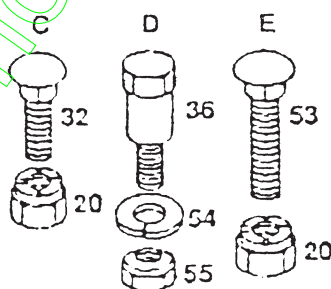

KEY NO.	PART NO.	DESCRIPTION	KEY NO.	PART NO.	DESCRIPTION
3	73710700	Écrou hex. 7/16-20	28	4939M	Ressort de retenue
7	106308X	Tourillon de levage et d'abaissement	29	19171516	Rondelle 17/32 x 15/16 x 16 Ga.
9	19292016	Rondelle 29/32 x 1-1/4 x 16 Ga.	30	110448X	Raccord de réglage de levage
10	74780824	Boulon Hex. 3/8-16 x 1-1/2	31	110029X	Raccord de levage
11	12000037	Bague en ressort	32	72140606	Boulon mécanique 3/8 - 16 x 3/4
12	100743X	Bouton de réglage de la profondeur	34	105864X	Support de suspension
13	110807X	écrou spécial	35	121599X	Bras de suspension gauche
14	110729X	Tige de réglage de levage	36	105848X	Écrou de blocage hex. 3/8 x 16 UNC
15	2876H	Ressort	37	121598X	Bras de suspension droit
18	19131016	Rondelle 13/32 x 5/8 x 16 Ga.	38	73220800	Écrou hex. fin. 1/2 - 13
17	12000022	Bague en ressort	40	76020308	Goupille 3/32 x 1/2
18	121000X	Arbre de levage ambly	41	73350600	Écrou de blocage hex. 3/8 x 16 UNC
19	121002X	Levier de levage (avec le No de réf. 47)	43	121252X	Support de suspension
20	73680600	Écrou de blocage 3/8 - 16	47	121006X	Arbre de levage
21	122364X	Levier de plongeur	49	102727X	Ressort de retenue
22	109413X	Poignée.	50	110447X	Tourillon
23	124526X	Bouton,	51	73360700	Écrou de blocage 7/16-20 UNF
25	110810X	Tourillon	52	4921H	Ressort de retenue
26	19151216	Rondelle 15/32 x 3/4 x 16 Ga.	53	72140608	Boulon Hex. 3/8-16 x 1-1/2
27	9135R	Ressort de retenue	54	110739X	Rondelle
			55	73980600	Écrou