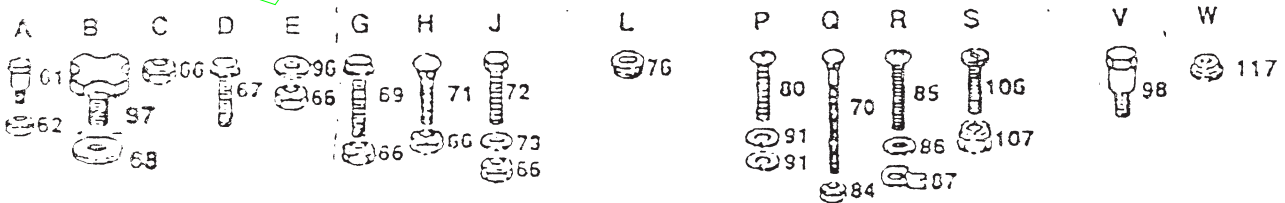

KEY NO.	PART NO.	DESCRIPTION	KEY NO.	PART NO.	DESCRIPTION
1	110839X	Siège	56	125730X	Décalcomanie - bande du capot
2	124294X	Support du siège	58	125732X	Décalcomanie gauche du capot
3	126656X	Console de pivot du siège	59	125733X	Décalcomanie droit du capot
4	121642X416	Pare-choc	60	106013X416	Capot
5	106202X	Réfecteur arrière	61	105529X	Boulon à épaulement 5/16 - 18
6	126070X	Décalcomanie - avertissement	62	73680500	Écrou de blocage 5/16 - 18
7	105511X	Attache de pare-choc	65	120822X	Décalcomanie - avertissement
8	121250X	Ressort de compression	66	73680600	Écrou
9	124161X	Ressort de compression droit	67	17490812	Vis hex.
10	105531X	Écrou pousseur			3/8 - 16 x 3/4
11	105509X	Support de pare-choc	68	19171912	Rondelle 17/32 x 1 - 3/16 x 12 Ga.
12	106082X	Coussin entretoise	69	74760616	Boulon hex. 3/8 - 16 x 1
13	124118X	Panneau gauche du tableau de bord	70	72170410	Boulon mécanique 1/4 x 1/4
14	105525X	Support	71	72140606	Boulon mécanique 3/8 - 16 x 3/4
15	121794X	Couvercle d'accès	72	74780612	Boulon hex. 3/8 - 16 x 3/4
16	101892X	Décalcomanie - embrayage/frein	73	19131312	Rondelle 13/32 x 13/16 x 12 Ga.
17	105465X410	Repose-pied gauche	76	108067X	Palnut
18	108256X	Coussin de repose-pied	80	17490608	Vis
19	121215X	Décalcomanie - courroie de	84	123976X	Vis
20	123549X	Bouchon du réservoir d'essence	85	106909X	Écrou de blocage
21	106020X	Réservoir d'essence	86	106910X	rondelle
22	3465J	Manchon	87	108402X	-Clip
23	8710J	Tige du réservoir d'essence	88	121248X	Roulement, agrafe
24	123487X	Bride de tuyau	89	124238X	Entretoise
25	121306X	Barre d'attelage	92	121246X	Support
27	121277X	Châssis	94	2751R	Clip
29	5277J	Conduite d'essence	95	110436X	Écrou
35	109015X	Support droit	96	19131614	Rondelle 11/32 x 3/4 x 12 Ga.
36	109016X	Support gauche	97	120068X	Bouton de réglage
37	110828X	Panneau droit du tableau de bord	98	121144X	Boulon à épaulement
38	5320R	Clip	99	121249X	Entretoise
40	105464X410	Repose-pied droit	100	9151R	Entretoise
41	108403X410	Panneau latéral droit	102	105953X	Air Manchon
42	125731X	Décalcomanie droit du capot R. H.	103	124460X	Bracket, Air Duct
43	110350X416	Attache de calandre	105	121251X	Bande en mousse
44	108512X	Support droit de la calandre	106	74641008	Vis
45	125734X	Decal -	107	73951000	Écrou "Keys 10-32 UNF"
47	105528X	Assemblage de la calandre	108	4171R	Clip
48	106003X	Lentille	109	108105X	Plaque
50	108513X	Support gauche de la calandre	110	123650X	Fixation en "J"
51	110897X	Assemblage du logement	111	105838X	Écrou à ailette
52	108004X	Lentille	112	105839X	Rondelle
53	106091X	Assemblage de l'attache charnière	116	123223X	Extension
54	106090X	Assemblage de l'attache charnière	117	120578X	Palnut
55	108410X410	Panneau latéral gauche	118	125690X	Decal, 100 DBA