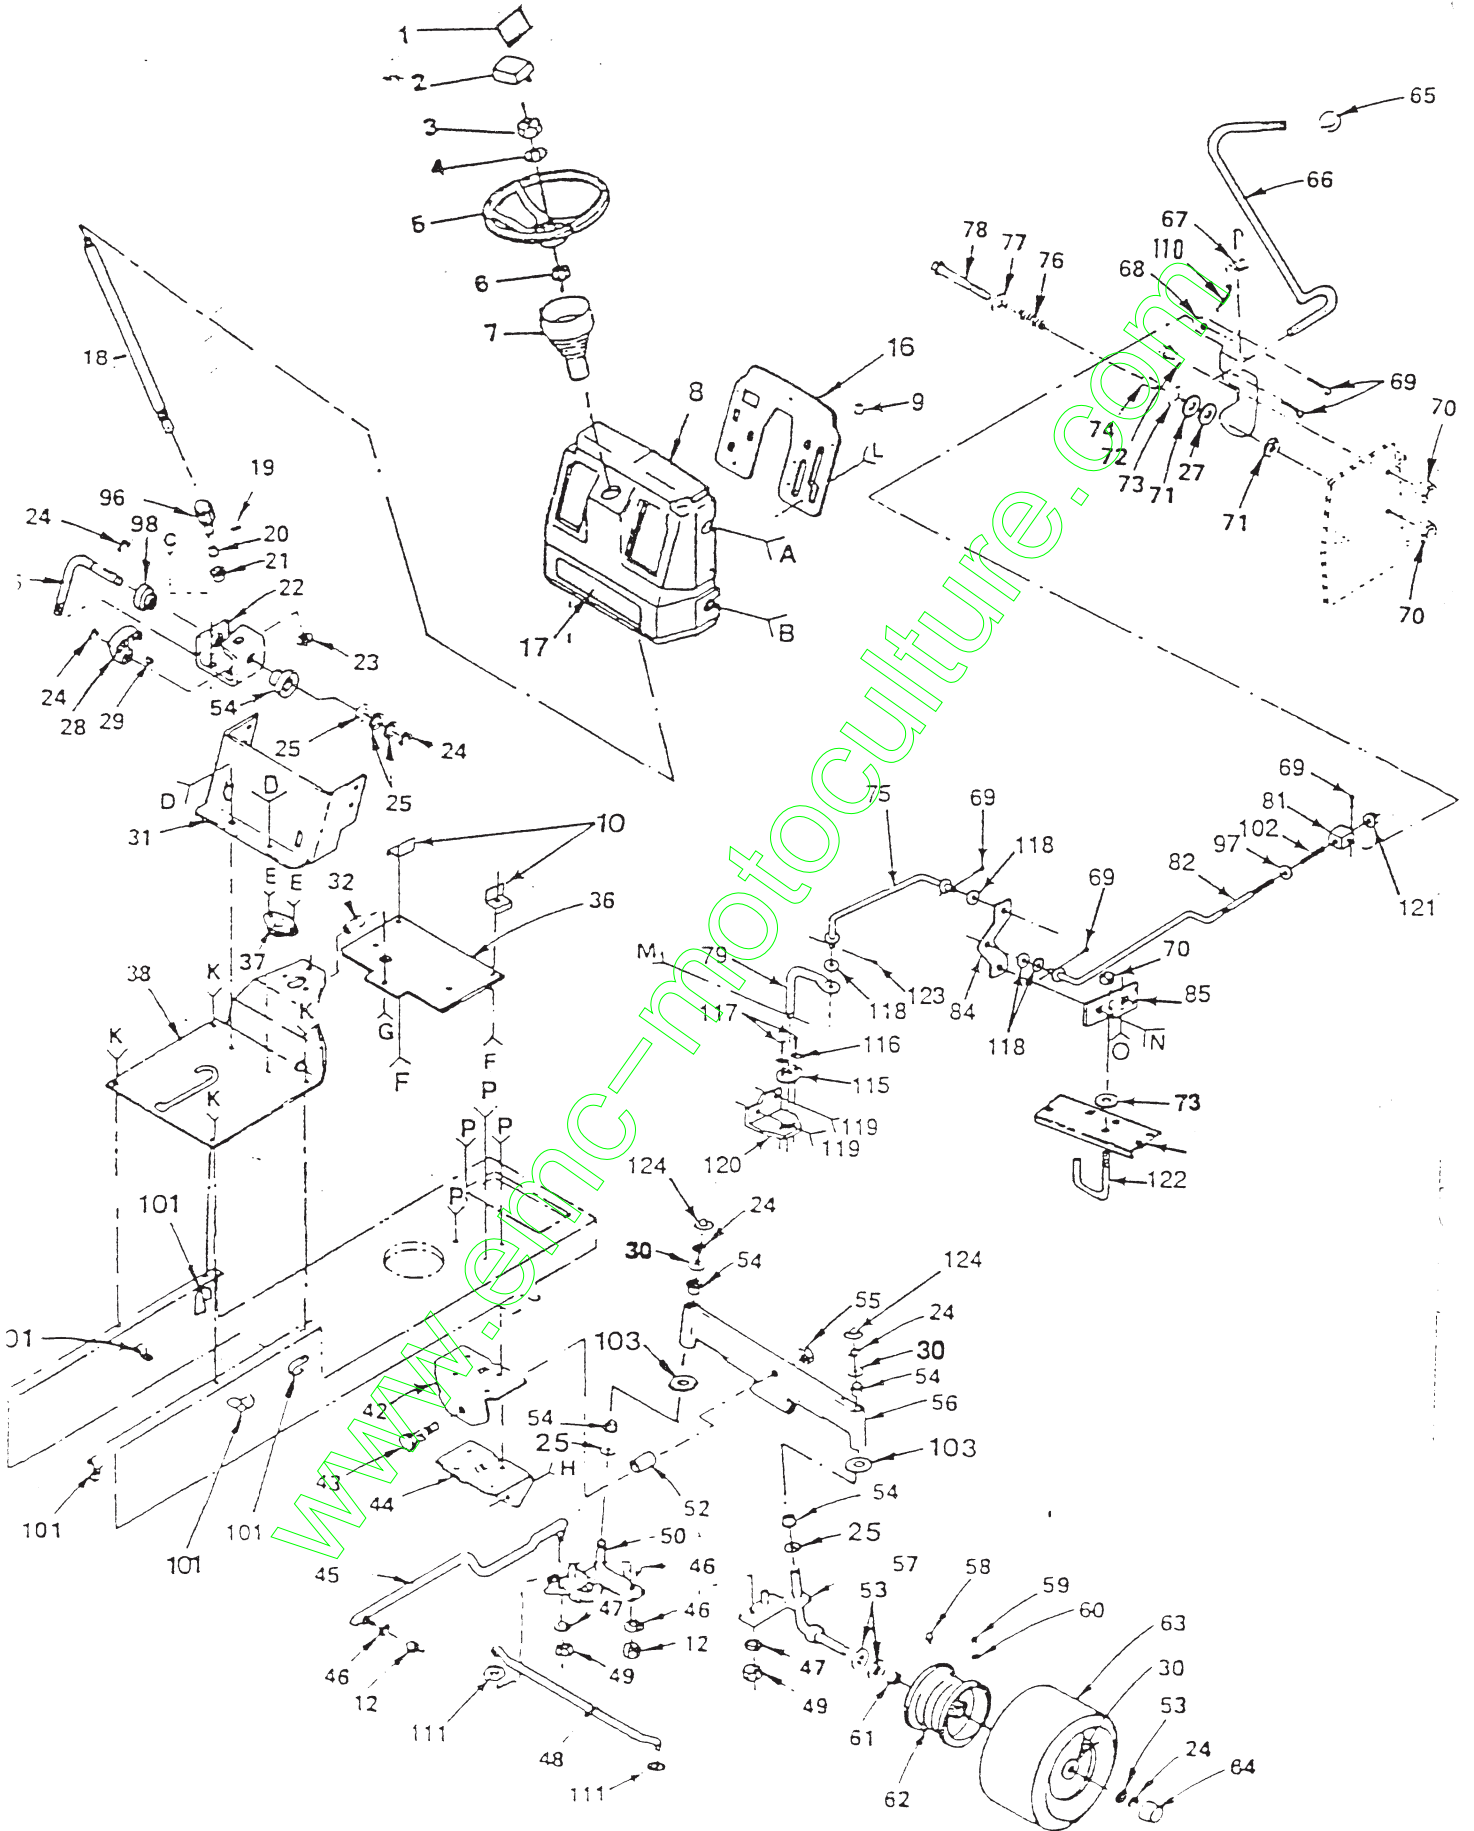

STEERING ASSEMBLY

KEY NO.	PART NO.	DESCRIPTION	NO.	NO.	
1	125835X	Décalcomanie	67	121631X	Ressort de torsion
2	100710X	Ajout de volant	68	108196X	Support de tige
3	73940800	Écrou hex. 1/2-20	69	76020412	Goupille fendue 1/8 x 3/4
4	100712X	Rondelle	70	73680600	Écrou de blocage 3/8-16
5	100713X	Volant de direction	71	108200X	Rondelle de friction
6	100711X	Adaptateur du volant de direction	72	108518X	Rondelle 13/32 x 13/16 x 12 Ga.
7	106015X	Entretoise de l'arbre de direction	73	19212016	Boulon hex. à épaulement 3/8-16x1-3/8
8	120028X	Tableau de bord	74	108201X	Entretoise
9	5479J	Plug, Button	75	121202X	Tige de commande
10	124460X	Plaque de support	76	108844X	Ressort de compression
12	73810600	Écroux 3/8 - 24	77	19132012	Rondelle 13/32 x 1-1/4 x 12 Ga.
16	12119/X013	Plaque du tableau de bord	78	74760648	Boulon hex. 3/8-16 x 3
17	108813X	Decal- Caution	79	121209X	Ensemble de bras de commande
18	108705X	Arbre de direction	80	19151516	Rondelle 15/32 x 15/16 x 16 Ga.
19	2882J	Goupille d'entraînement 3/16 x 1	81	108212X	Touillon
20	74580	Entretoise	82	121208X	Tige de commande réglable
21	71208	Roulement	84	121204X	Ensemble du levier coudé
22	109432X	Support de direction	85	121208X	Support
23	101930X	Rondelle 21/32 x 1-1/4 x 16 Ga.	86	100538X	Vis
24	12000029	Bague en ressort	87	72110608	Vis
25	6266H	Palier de butée	88	19171416	Rondelle 7/32 x 7/8 x 16 Ga.
26	108683X	Tige de direction	89	17431008	Vis Hex No. 10 - 16 x 1/2
27	108972X	Rondelle phénolique	90	72110820	Vis- Carriaga 3/8 - 16 x 2-1/2
28	108684X	Enrobage du secteur	91	121235X	Entretoise
29	106126X	Clavette	92	17490612	Vis Hex Washer Thread Rolling 3/8 - 16 x 3/4
30	121748X	Goupille fendue 1/8 x 3/4	93	74180512	Vis Crown Truss Head 5/16 - 18 x 3/4
31	105518X	Assemblage inférieur du tableau	94	73510500	Nut, Keps 5/16- 18
32	121236X	Spacer	95	17490508	Vis Hex Washer Thread Rolling 5/16 - 18 x 1/2
34	74760532	Vis - Hex 5/16 - 18 x 2	96	108685X	Gear - Pinion
35	74760616	Vis - Hex 3/8 - 16 x 1	97	19191212	Rondeur 13/32 x 3/4 x 12 Ga
36	106001X	Support - Battery	98	109818X	Nyliner - Snap-In
37	1554J	Manchon de direction	100	17490608	Vis Hex Washer Thread Rolling 3/8- 16 x 1/2
38	121195X014	Selle	101	2751R	Clip -
42	105663X	Support	102	102870X	Ressort Compression
43	74761060	Vis - Hex 5/8 - 11 x 3-3/4	103	19272016	Rondelle 27/32 x 1-1/4 - 16 Ga.
44	105664X	Support	104	73510600	Nut, Keps 3/8 - 18
45	105727X	Raccord de direction	105	73220600	Fin. Hex Nut - 3/8 - 18
46	10040600	Rondelle de blocage 3/8	106	74180412	Vis 1/4 - 20 x 3/4
47	10040500	Rondelle de blocage 5/16	107	19091216	Rondeur 9/32 x 3/4 x 16 G
48	121334X	Tige d'attache	108	73510400	Keps Nut 1/4 - 20
49	73810500	Écrou de blocage 5/16	109	73680500	Nut - Crownlock 5/16 - 18
50	105656X	Fusée gauche	110	4921H	Spring - Retainer
52	110438X	Entretoise lantia - Front Axle	111	19111216	Rondeur 11/32 x 3/4 x 16 Ga.
53	121749X	Rondelle 17/32 x 1-1/4 x 16 Ga.	112	123188X	Bracket, Chassis Reinforcement
54	3366R	Houlement	113	69180	Nut, Lock 10 - 24 UNC
55	73901000	Écrou de blocage à collet	114	74561014	Vis Hex Socket Hd. 10 - 24 x 7/8
56	105669X	Font avant	115	121217X	Guide Control
57	105654X	Fusée C.D.	116	19070816	Rondeur 7/32 x 1/2 x 16 Ga.
58	278H	Raccord de graissage	117	17021008	Vis Top Hex Hd. 10 - 24 UNC x 1/2
59	65139	Arbre de soupape	118	110739X	Ressort, Spring
60	59192	Capuchon de soupape	119	17490512	Vis 5/16 x 18 x 3/4
61	9040H	Roulement	120	121217X	Bracket Control Guide
62	106732X416	Jante avant de 6 po.	121	73800600	Nut, TopLock
63	106222X	Pneu avant	122	121190X	Keeper, Centerspan
---	59904	Tube de pneu avant (pas fournir avec tracteur)	123	449711	Clip
64	104757X	Capuchon de moyeu	124	121232X	Cap, Spindle
65	106933X	Bouton de commande	125	122819X	Vis Special 3/8 - 16 x 3/4 TY-TT
66	121201X	Tige de commande