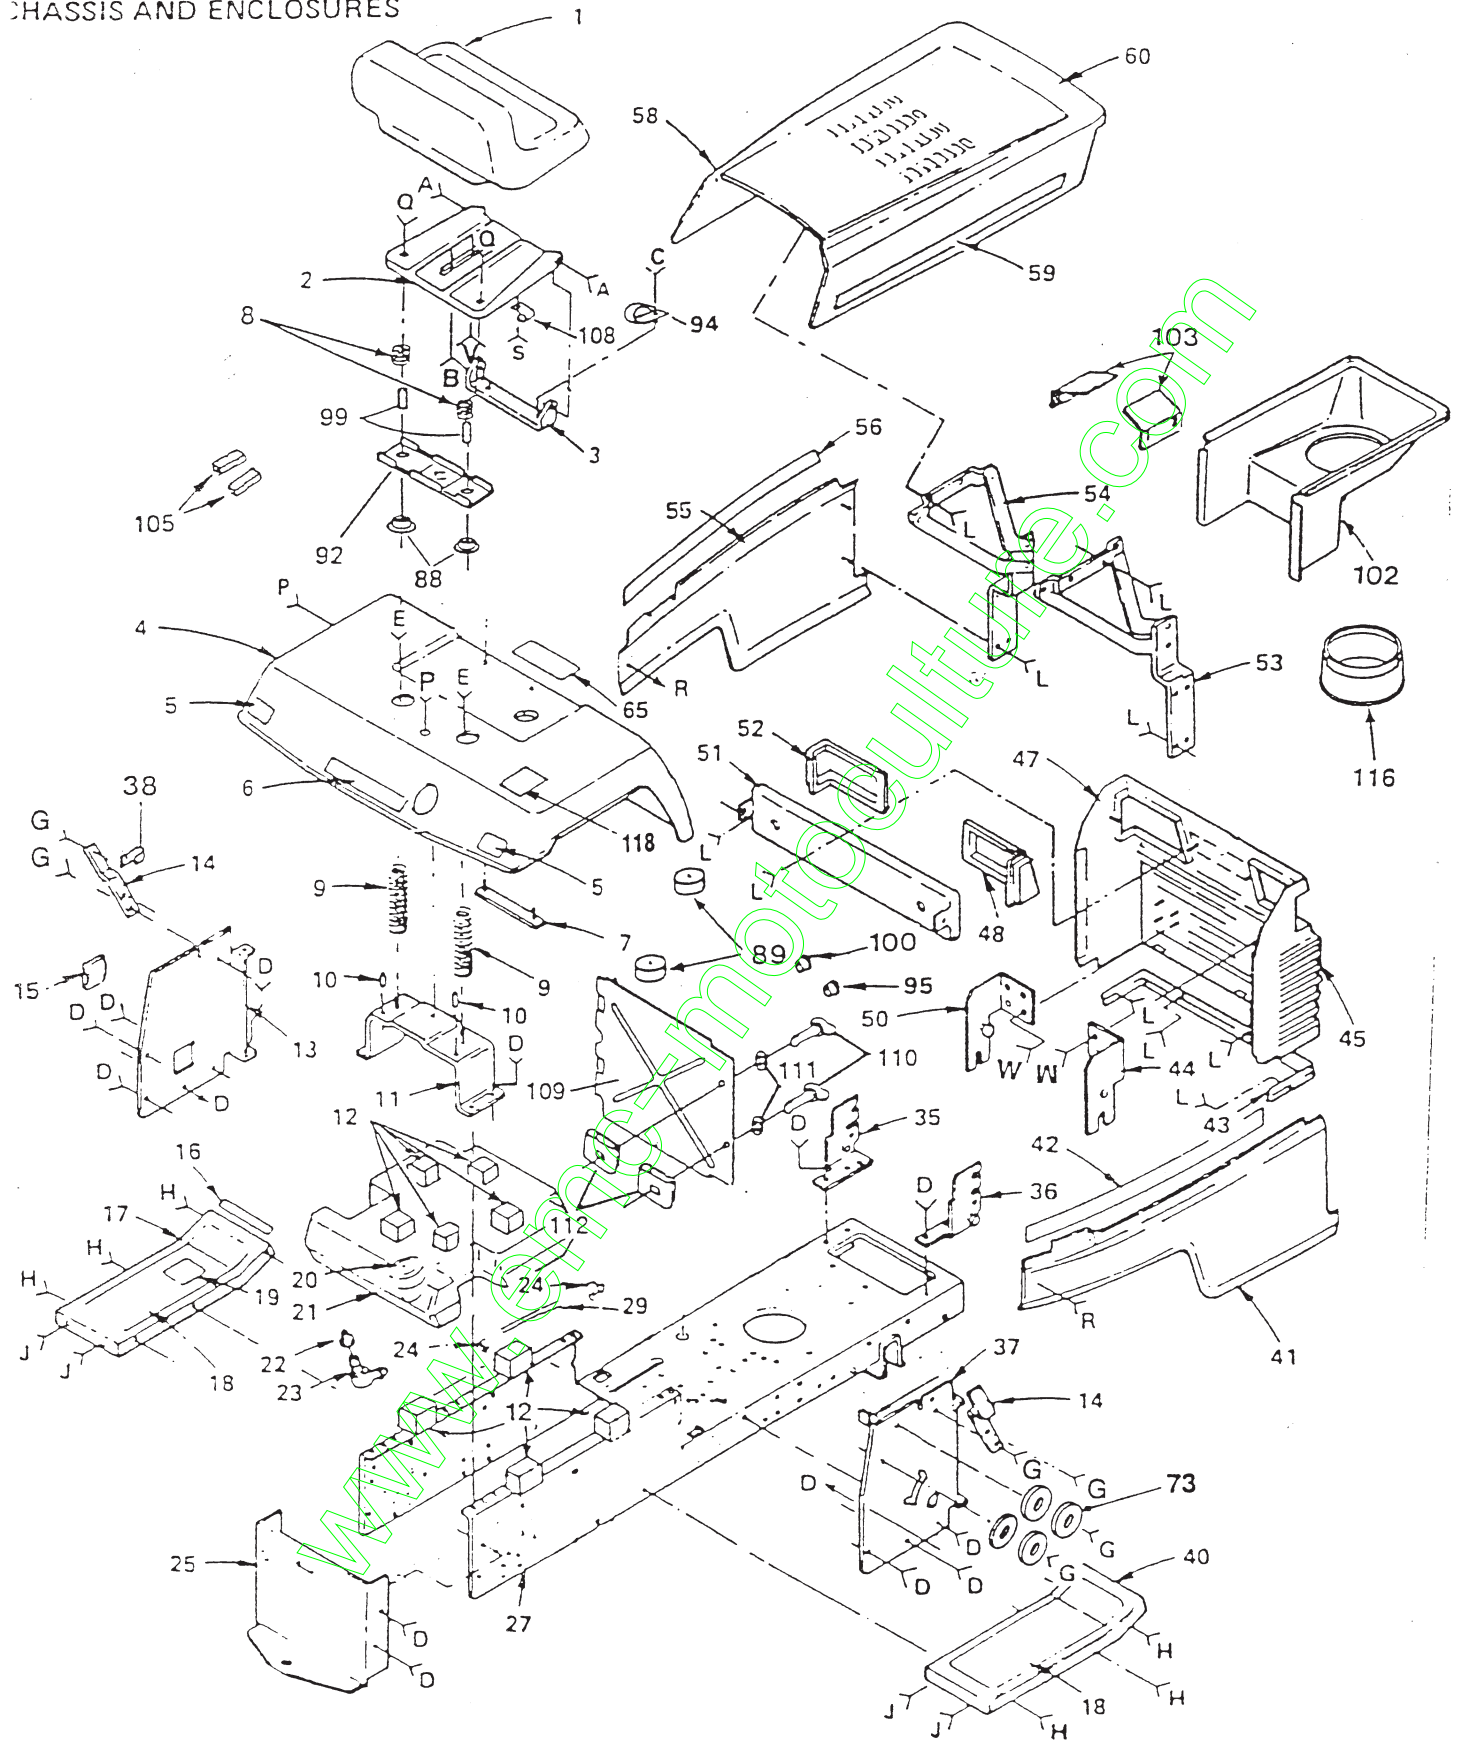

CHASSIS AND ENCLOSURES

CHASSIS

KEY NO.	PART NO.	DESCRIPTION	KEY NO.	PART NO.	DESCRIPTION
1	110839X	Siège	56	125730X	Décalcomanie - bande du capot
2	124294X	Support du siège	58	125732X	Décalcomanie gauche du capot
3	126656X	Console de pivot du siège	59	125733X	Décalcomanie droit du capot
4	121642X416	Pare-choc	60	106013X416	Capot
5	106202X	Réfecteur arrière	61	105529X	Boulon à épaulement 5/16 - 18
6	126070X	Décalcomanie - avertissement	62	73680500	Écrou de blocage 5/16 - 18
7	105511X	Attache de pare-choc	65	120822X	Décalcomanie - avertissement
8	121250X	Ressort de compression	66	73680600	Écrou
9	124161X	Ressort de compression droit	67	17490812	Vis hex.
10	105531X	Écrou pousseur			3/8 - 16 x 3/4
11	105509X	Support de pare-choc	68	19171912	Rondelle 17/32 x 1 - 3/16 x 12 Ga.
12	106082X	Coussin entretoise	69	74760616	Boulon hex. 3/8 - 16 x 1
13	124118X	Panneau gauche du tableau de bord	70	72170410	Boulon mécanique 1/4 x 1/4
14	105525X	Support	71	72140606	Boulon mécanique 3/8 - 16 x 3/4
15	121794X	Couvercle d'accès	72	74780612	Boulon hex. 3/8 - 16 x 3/4
16	101892X	Décalcomanie - embrayage/frein	73	19131312	Rondelle 13/32 x 13/16 x 12 Ga.
17	105465X410	Repose-pied gauche	76	108067X	Palnut
18	108256X	Coussin de repose-pied	80	17490608	Vis
19	121215X	Décalcomanie - courroie de	84	123976X	Vis
20	123549X	Bouchon du réservoir d'essence	85	106909X	Écrou de blocage
21	106020X	Réservoir d'essence	86	106910X	rondelle
22	3465J	Manchon	87	108402X	-Clip
23	8710J	Tige du réservoir d'essence	88	121248X	Roulement, agrafe
24	123487X	Bride de tuyau	89	124238X	Entretoise
25	121306X	Barre d'attelage	92	121246X	Support
27	121277X	Châssis	94	2751R	Clip
29	5277J	Conduite d'essence	95	110436X	Écrou
35	109015X	Support droit	96	19131614	Rondelle 11/32 x 3/4 x 12 Ga.
36	109016X	Support gauche	97	120068X	Bouton de réglage
37	110828X	Panneau droit du tableau de bord	98	121144X	Boulon à épaulement
38	5320R	Clip	99	121249X	Entretoise
40	105464X410	Repose-pied droit	100	9151R	Entretoise
41	108403X410	Panneau latéral droit	102	105953X	Air Manchon
42	125731X	Décalcomanie droit du capot R. H.	103	124460X	Bracket, Air Duct
43	110350X416	Attache de calandre	105	121251X	Bande en mousse
44	108512X	Support droit de la calandre	106	74641008	Vis
45	125734X	Decal -	107	73951000	Écrou "Keys 10-32 UNF"
47	105528X	Assemblage de la calandre	108	4171R	Clip
48	106003X	Lentille	109	108105X	Plaque
50	108513X	Support gauche de la calandre	110	123650X	Fixation en "J"
51	110897X	Assemblage du logement	111	105838X	Écrou à ailette
52	108004X	Lentille	112	105839X	Rondelle
53	106091X	Assemblage de l'attache charnière	116	123223X	Extension
54	106090X	Assemblage de l'attache charnière	117	120578X	Palnut
55	108410X410	Panneau latéral gauche	118	125690X	Decal, 100 DBA