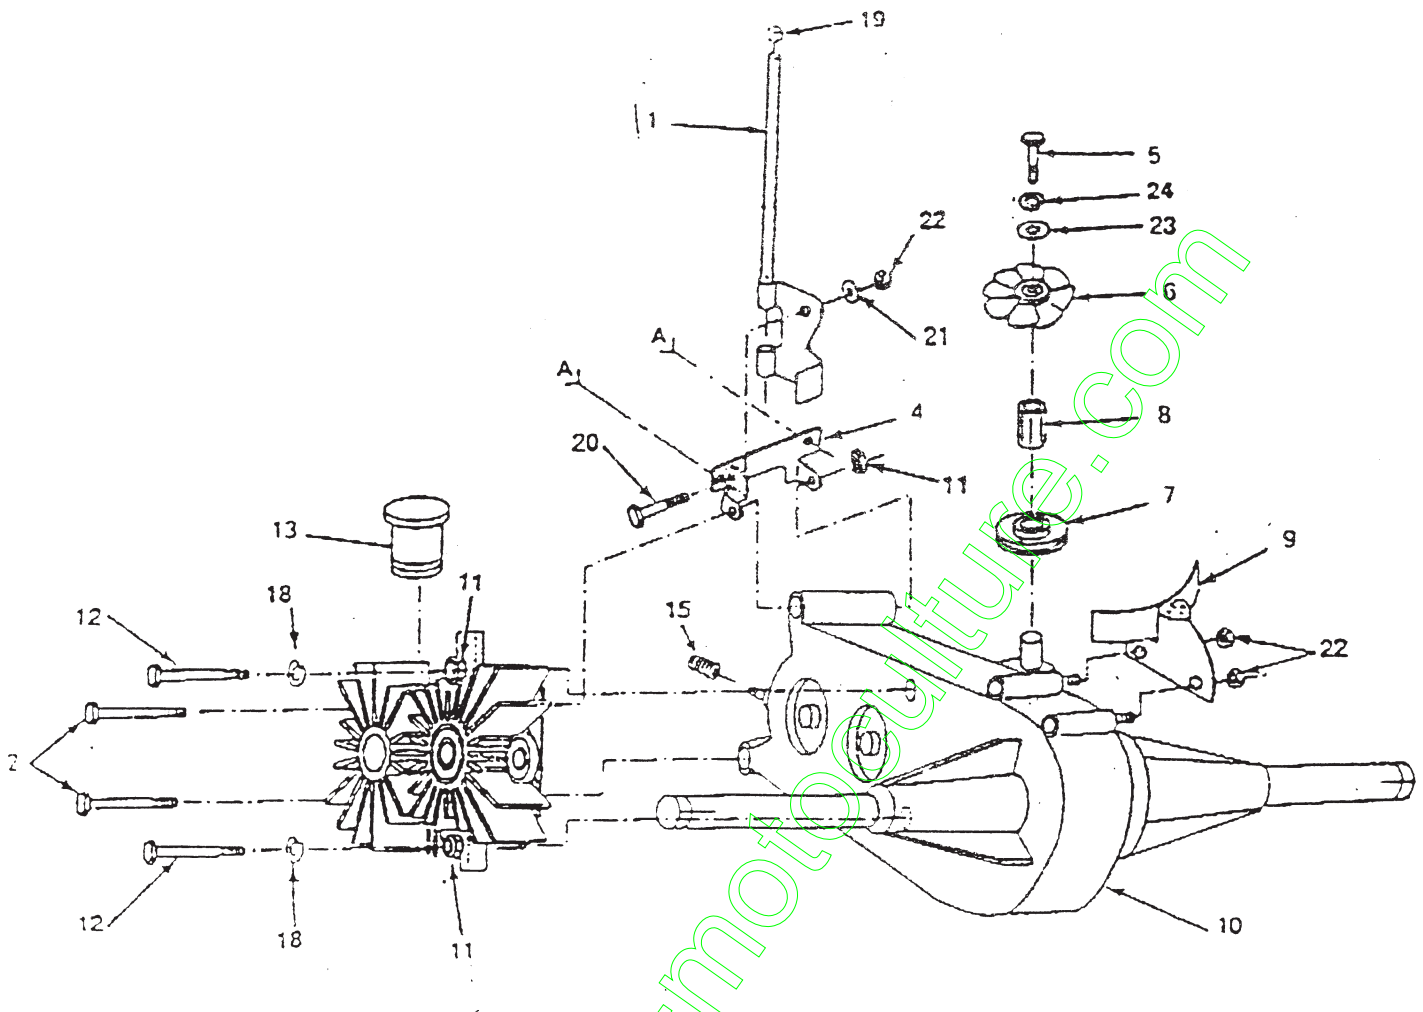

TOUTES LES DIMENSIONS SONT DONNÉES DANS LES
UNITS DES E.-U. --
UN. POUCE=25,4 MILLIMETRES

KEY NO.	PART NO.	DESCRIPTION
1	123634X	Tige de commande de roue libre
4	121186X	Ensemble du support de commande de roue libre
5	74780412	Bouton hex.
6	121186X	Ventilateur hydrostatique
7	121180X	Poulie de transaxe
8	121211X	Entretoise
9	121182X	Guide-courroie
10		Differential Assembly
11	73680500	Écrou
12	74760572	Vis de calage 5/16 - 18 UNC x 4 5
13	121323X	Reservoir Pump
15	121250X	Ressort de compression
16	74760612	Bouton hex. 3/8-16
17	73680600	Écrou
18	10040500	Rondelle
19	71673	Bouton de commande
20	7605J	Bouton
21	120529X	Rondelle Nylon
22	73880400	Écrou de blocage 1/4 - 20 UNC
23	19092016	Rondelle 9/32 x 1-1/4 x 16 ga.
24	10040400	Rondelle