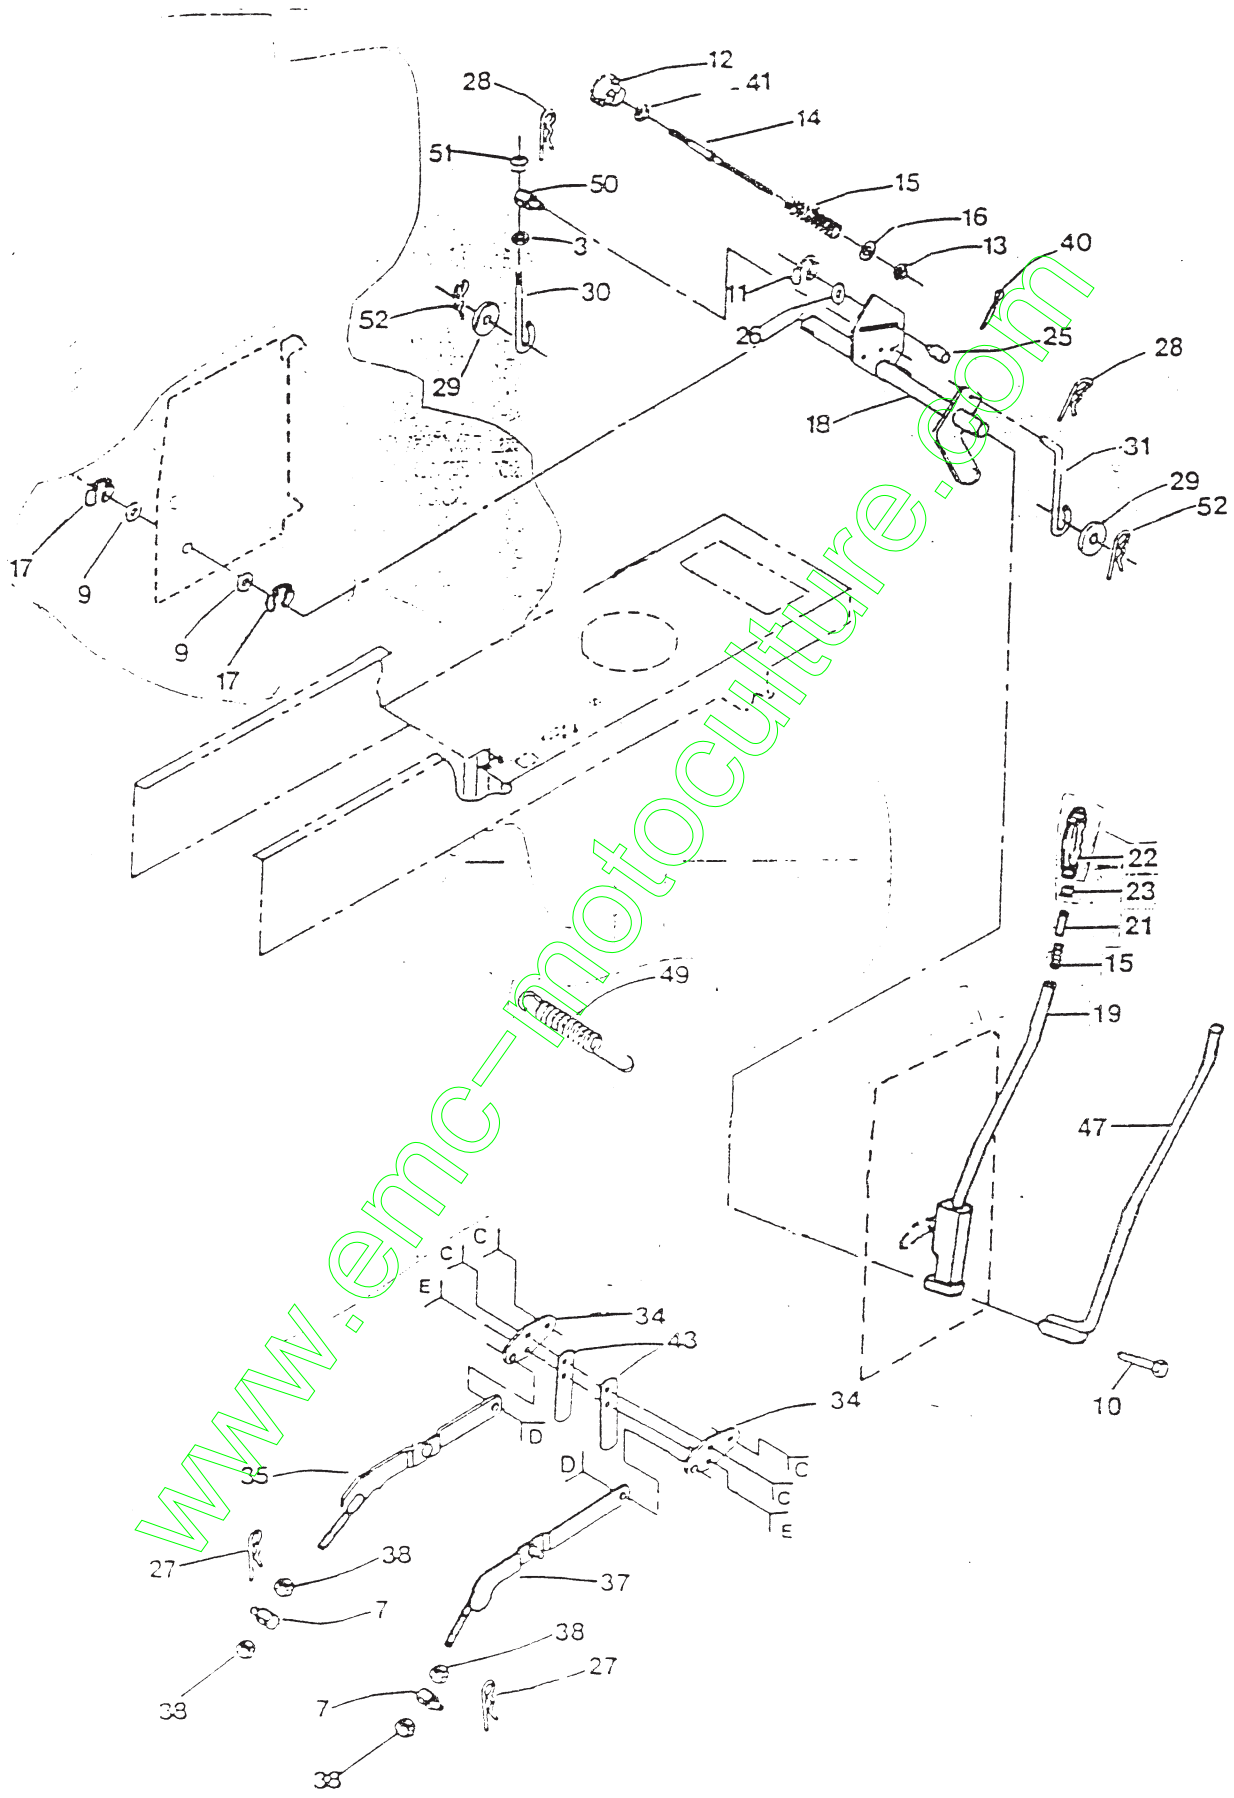

KEY NO.	PART NO.	DESCRIPTION	KEY NO.	PART NO.	DESCRIPTION
3	73710700	Écrou hex. 7/16-20	28	4939M	Ressort de retenue
7	106308X	Tourillon de levage et d'abaissement	29	19171516	Rondelle 17/32 x 15/16 x 16 Ga.
9	19292016	Rondelle 29/32 x 1-1/4 x 16 Ga.	30	110448X	Raccord de réglage de levage
10	74780824	Boulon Hex. 3/8-16 x 1-1/2	31	110029X	Raccord de levage
11	12000037	Bague en ressort	32	72140606	Boulon mécanique 3/8 - 16 x 3/4
12	100743X	Bouton de réglage de la profondeur	34	105864X	Support de suspension
13	110807X	écrou spécial	35	121599X	Bras de suspension gauche
14	110729X	Tige de réglage de levage	36	105848X	Écrou de blocage hex. 3/8 x 16 UNC
15	2876H	Ressort	37	121598X	Bras de suspension droit
18	19131016	Rondelle 13/32 x 5/8 x 16 Ga.	38	73220800	Écrou hex. fin. 1/2 - 13
17	12000022	Bague en ressort	40	76020308	Goupille 3/32 x 1/2
18	121000X	Arbre de levage ambly	41	73350600	Écrou de blocage hex. 3/8 x 16 UNC
19	121002X	Levier de levage (avec le No de réf. 47)	43	121252X	Support de suspension
20	73680600	Écrou de blocage 3/8 - 16	47	121006X	Arbre de levage
21	122364X	Levier de plongeur	49	102727X	Ressort de retenue
22	109413X	Poignée.	50	110447X	Tourillon
23	124526X	Bouton,	51	73360700	Écrou de blocage 7/16-20 UNF
25	110810X	Tourillon	52	4921H	Ressort de retenue
26	19151216	Rondelle 15/32 x 3/4 x 16 Ga.	53	72140608	Boulon Hex. 3/8-16 x 1-1/2
27	9135R	Ressort de retenue	54	110739X	Rondelle
			55	73980600	Écrou

www.enc-moto.com