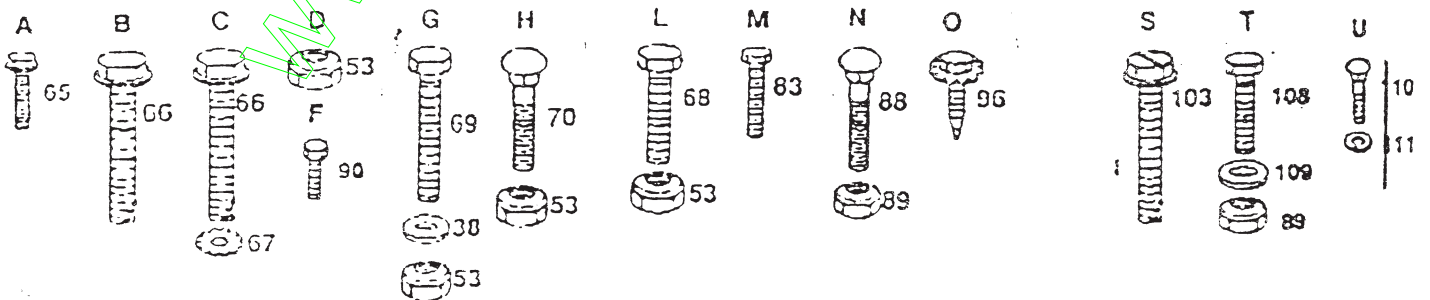

KEY NO.	PART NO.	DESCRIPTION	KEY NO.	PART NO.	DESCRIPTION
1	122981X	Support de montage du silencieux	58	110812X	Rondelle pressée ad
3	122436X	Moteur de 16 c.v., Vanguard, no. du type 0015-02	57	123789X	Ensemble du levier coudé (avec no. de
7	122440X	Silencieux	58	105709X	Ressort de retour d'embrayage
8	13200300	Accouplement de conduite std. 3/8-18	59	123102X	Support d'embrayage
9	13280336	Raccord de conduite	60	74760624	Boulon hex. 3/8-16 x 1-1/2
12	123181X	Commande des gaz	61	123766X	Poulie du galet-tendeur
14	123461X	Courroie d'entraînement trapézoïdale	62	105706X	Patier
15	2751R	Attache	63	19211616	Rondelle 25/32 x 1-1/4 x 16 Ga.
16	126649X	Plaque de support de transaxe	64	125971X	Decal. Air Cleaner
17	121187X	Support de transaxe	65	17720410	Vis taraudeuse hex. 1/4-20 x 1/2
18	123583X	Clé carrée 1/4 x 2	66	17490624	Boulon hex. à rondelle à filets laminées 3/8-16 x 1-1/2
20	121189X	Écrou "keps" 3/8-16	67	11050600	Rondelle de blocage à dents ext. 3/8
21	121199X	Boulon en U 3/8-16 x 2-3/4	68	74760812	Boulon hex. 3/8-16 x 3/4
22	121748X	Entretoise fendue	69	74760818	Boulon hex. 3/8-16 x 1
23	108108X418	Rondelle 1-1/32 x 1-5/8 x 16 Ga.	70	72140506	Boulon mécanique 3/8-16 x 3/4
24	12000001	Jante arrière de 8 po.	71	76020412	Goupille fendue 1/8 x 3/4
24	12000001	Bague en E	80	122082X	Pneu-18 x 9,50 x 8
25	104757X	Capuchon de moyeu arrière	82	108236X	Support de l'interrupteur
27	65139	Tige de valve	83	17021008	Vis taraudeuse à tête hex. no. 10-24 x 1/2 Type T,
28	59192	Capuchon de valve	84	74760644	Boulon hex. 3/8-16 x 2-1/4
29	74810764	Boulon hex. 7/16-20 x 4	88	72140506	Rondelle 9/32 x 5/8 x 16 Ga.
30	126197X	Rondelle 15/32 x 1-3/8 x 1/4	89	73680500	Boulon mécanique 5/16-18 x 3/4
31	10040700	Rondelle de blocage 1/4	90	17490612	Écrou de blocage 5/16-18
32	108218X	Embrayage électrique	91	73800600	Nut, Lock 3/8 - 16
33	109841X	Poulie du moteur	92	7152J	Tube (pas fournir avec le tracteur)
34	122434X	Tuyau du collecteur C.G.	93	121851X	Pare-étincelles
35	105730X	Guide-courroie du moteur C.D.	94	123161X	Décalcomanie du moteur
36	123674X	Galet-tendeur plat	95	101326X	Deflector,
37	4470J	Entretoise	96	17430808	Vis de blocage croisillon #8 x 1/2
38	19131312	Rondelle 13/32 x 13/16 x 12 Ga.	98	123130X	Commande des gaz
39	109070X	Garde-courroie	99	11050600	Washer- Lock, Ext. Tooth 3/8
40	121218X	Garde-courroie du moteur C.G.	100	73610800	Nut - fin. Hex 3/8 - 24 UNF
41	109169X	Ensemble de retenue d'embrayage	102	122435X	Tuyau du collecteur C.D.
42	110422X	Ressort de frein	103	17490408	Screw, Hex Washer, Thdrol 3/8 x 16 x 1-1/2
44	106888X	Ressort retenue	104	19131316	1 Vis. - 13/32 x 13/16 x 16 Ga.
45	121200X	Tige du frein	105	4497H	Clip,
46	8883R	Couvercle de pédale	106	73350600	Entretoise fendue
47	120183X	Touillon Nylon	107	122439X	Contre-chaleur
48	122424X	Arbre du frein	108	74760518	Vis Hex 5/16 - 18 x 1
49	1572H	Arbre de pédale de pied	109	19111212	Rondelle 11/32 x 3/4 x 12
50	71673	Tige à rouleau	110	17490512	Vis hex. à rondelle (long 5/16 - 18 x 3/4
51	125637X	Capuchon	111	19131614	Rondelle 13/32 x 1 x 14 Ga.
52	105710X	Tige du frein de stationnement			
53	73680600	Raccord d'embrayage			
54	123205X	Écrou de blocage 3/8-16			
55	12000039	Guide-courroie			
		Bague en ressort