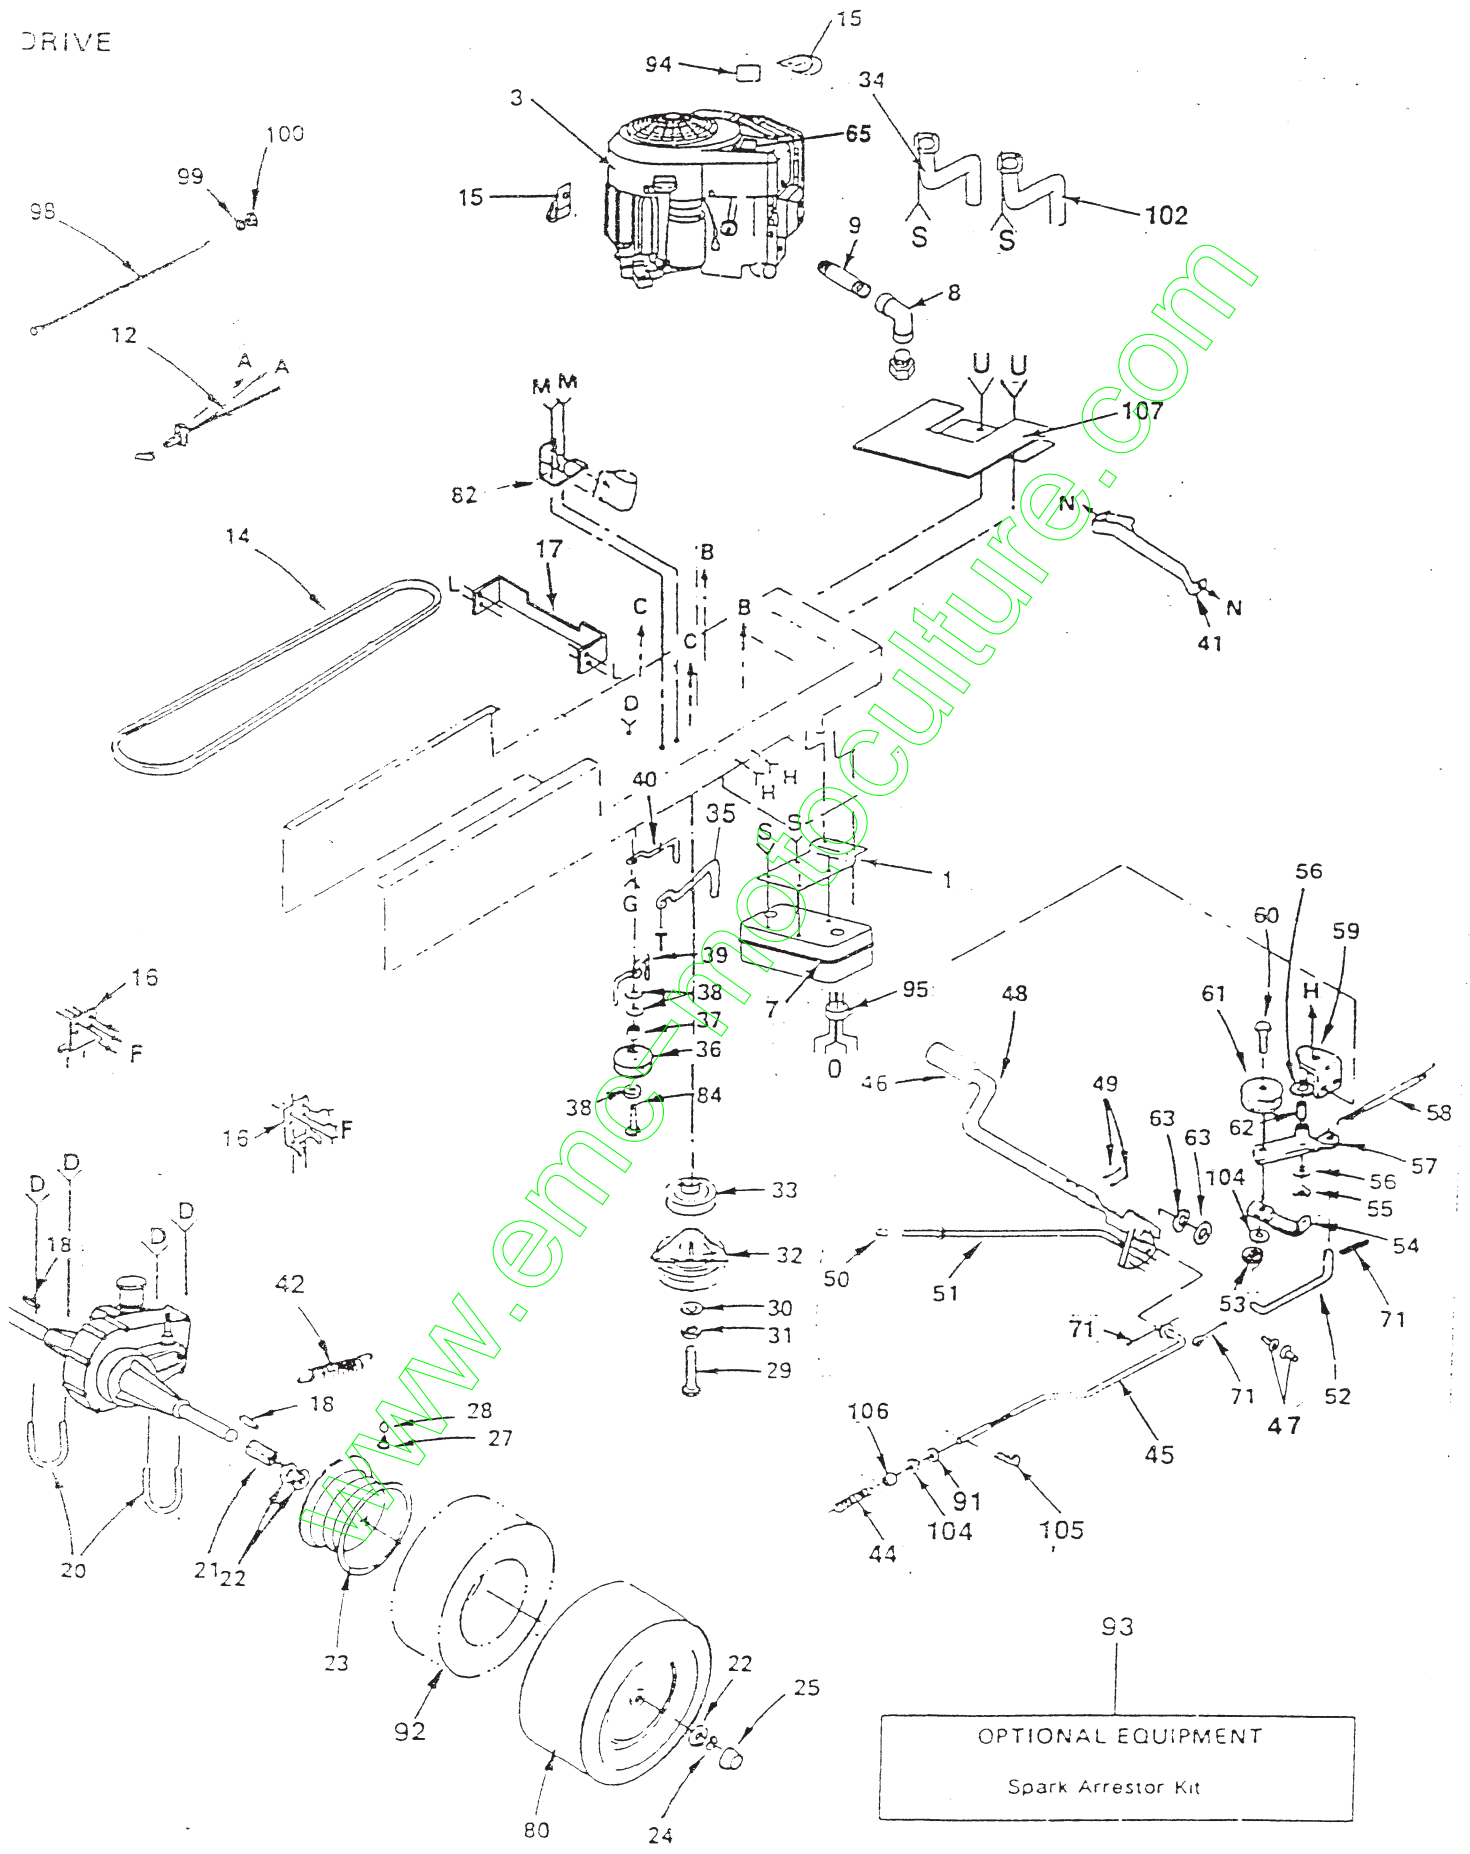

16 H.P. 38" AUTOMATIC

DRIVE

KEY NO.	PART NO.	DESCRIPTION	KEY NO.	PART NO.	DESCRIPTION
1	122981X	Support de montage du silencieux	58	110812X	Rondelle pressée ad
3	122436X	Moteur de 16 c.v., Vanguard, no. du type 0015-02	57	123789X	Ensemble du levier coudé (avec no. de
7	122440X	Silencieux	58	105709X	Ressort de retour d'embrayage
8	13200300	Accouplement de conduite std. 3/8-18	59	123102X	Support d'embrayage
9	13280336	Raccord de conduite	60	74760624	Boulon hex. 3/8-16 x 1-1/2
12	123181X	Commande des gaz	61	123766X	Poulie du galet-tendeur
14	123461X	Courroie d'entraînement trapézoïdale	62	105706X	Patier
15	2751R	Attache	63	19211616	Rondelle 25/32 x 1-1/4 x 16 Ga.
16	126649X	Plaque de support de transaxe	64	125971X	Decal. Air Cleaner
17	121187X	Support de transaxe	65	17720410	Vis taraudeuse hex. 1/4-20 x 1/2
18	123583X	Clé carrée 1/4 x 2	66	17490624	Boulon hex. à rondelle à filets laminées 3/8-16 x 1-1/2
20	121189X	Écrou "keps" 3/8-16	67	11050600	Rondelle de blocage à dents ext. 3/8
21	121199X	Boulon en U 3/8-16 x 2-3/4	68	74760812	Boulon hex. 3/8-16 x 3/4
22	121748X	Entretoise fendue	69	74760818	Boulon hex. 3/8-16 x 1
23	108108X418	Rondelle 1-1/32 x 1-5/8 x 16 Ga.	70	72140506	Boulon mécanique 3/8-16 x 3/4
24	12000001	Jante arrière de 8 po.	71	76020412	Goupille fendue 1/8 x 3/4
24	12000001	Bague en E	80	122082X	Pneu-18 x 9,50 x 8
25	104757X	Capuchon de moyeu arrière	82	108236X	Support de l'interrupteur
27	65139	Tige de valve	83	17021008	Vis taraudeuse à tête hex. no. 10-24 x 1/2 Type T,
28	59192	Capuchon de valve	84	74760644	Boulon hex. 3/8-16 x 2-1/4
29	74810764	Boulon hex. 7/16-20 x 4	88	72140506	Rondelle 9/32 x 5/8 x 16 Ga.
30	126197X	Rondelle 15/32 x 1-3/8 x 1/4	89	73680500	Boulon mécanique 5/16-18 x 3/4
31	10040700	Rondelle de blocage 1/4	90	17490612	Écrou de blocage 5/16-18
32	108218X	Embrayage électrique	91	73800600	Nut, Lock 3/8 - 16
33	109841X	Poulie du moteur	92	7152J	Tube (pas fournir avec le tracteur)
34	122434X	Tuyau du collecteur C.G.	93	121851X	Pare-étincelles
35	105730X	Guide-courroie du moteur C.D.	94	123161X	Décalcomanie du moteur
36	123674X	Galet-tendeur plat	95	101326X	Deflector,
37	4470J	Entretoise	96	17430808	Vis de blocage croisillon #8 x 1/2
38	19131312	Rondelle 13/32 x 13/16 x 12 Ga.	98	123130X	Commande des gaz
39	109070X	Garde-courroie	99	11050600	Washer- Lock, Ext. Tooth 3/8
40	121218X	Garde-courroie du moteur C.G.	100	73610800	Nut - fin. Hex 3/8 - 24 UNF
41	109169X	Ensemble de retenue d'embrayage	102	122435X	Tuyau du collecteur C.D.
42	110422X	Ressort de frein	103	17490408	Screw, Hex Washer, Thdrol 3/8 x 16 x 1-1/2
44	106888X	Ressort retenue	104	19131316	1 Vis. - 13/32 x 13/16 x 16 Ga.
45	121200X	Tige du frein	105	4497H	Clip,
46	8883R	Couvercle de pédale	106	73350600	Entretoise fendue
47	120183X	Touillon Nylon	107	122439X	Contre-chaleur
48	122424X	Arbre du frein	108	74760518	Vis Hex 5/16 - 18 x 1
49	1572H	Arbre de pédale de pied	109	19111212	Rondelle 11/32 x 3/4 x 12
50	71673	Tige à rouleau	110	17490512	Vis hex. à rondelle (long 5/16 - 18 x 3/4
51	125637X	Capuchon	111	19131614	Rondelle 13/32 x 1 x 14 Ga.
52	105710X	Tige du frein de stationnement			
53	73680600	Raccord d'embrayage			
54	123205X	Écrou de blocage 3/8-16			
55	12000039	Guide-courroie			
		Bague en ressort