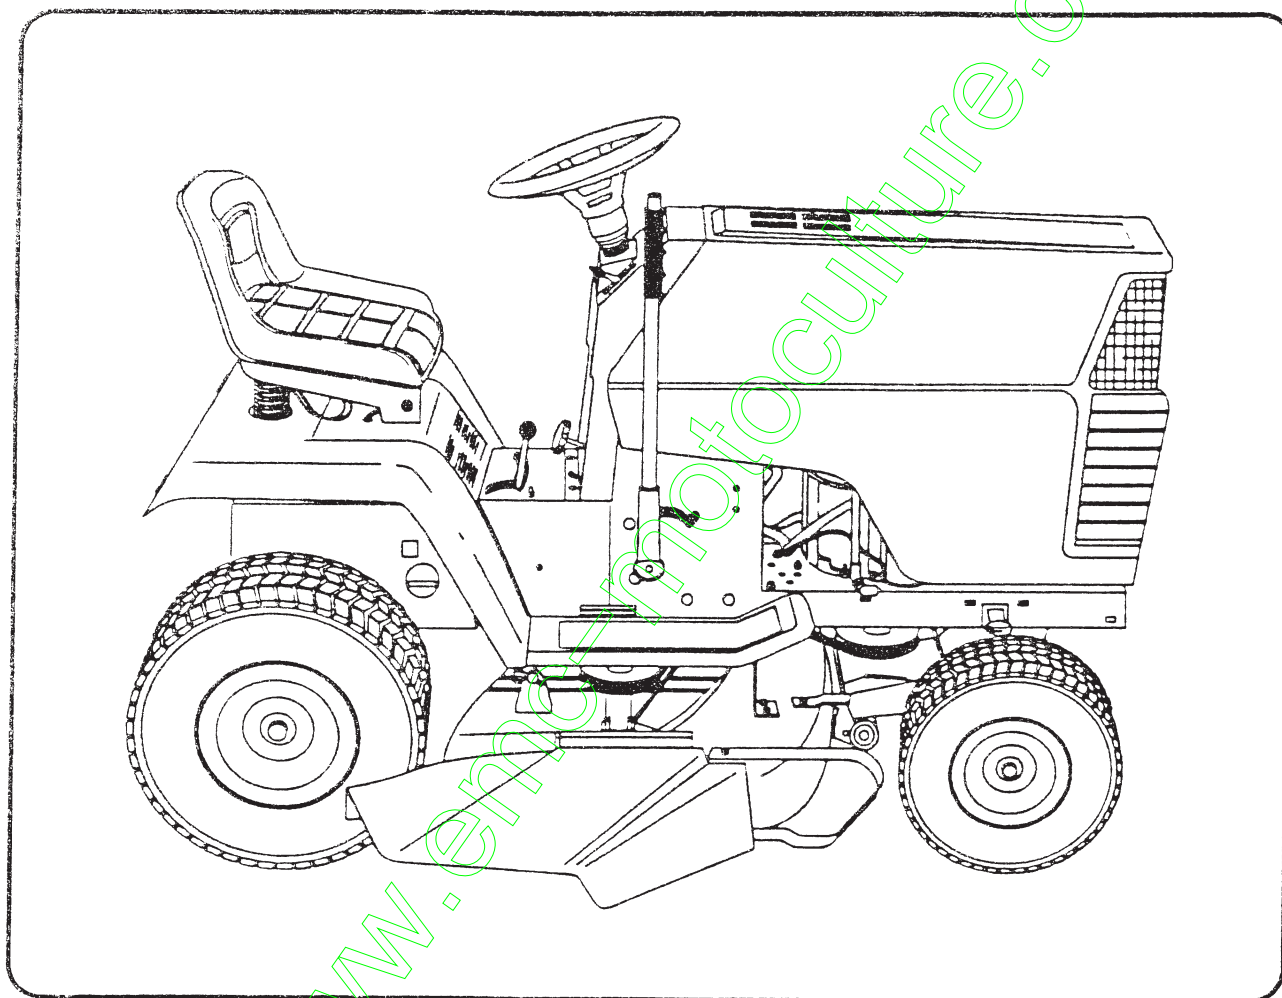

PIÈCES DE RECHANGE

TRACTEUR DE 16 C.V.
NUMERO DE MODELE BNYTH1644AE

BERNARD
Loisirs

American Yard Products, P.O. Box 1687, Rt. 33 and Old Cameron Road
Orangeburg, South Carolina 29116 U.S.A.

ELECTRICAL

- A 48
- B 22
- C 26
- D 28
- E 30
- F 28
- G 37
- 19
- 2
- 29
- 32
- 33
- 31
- 36
- 38