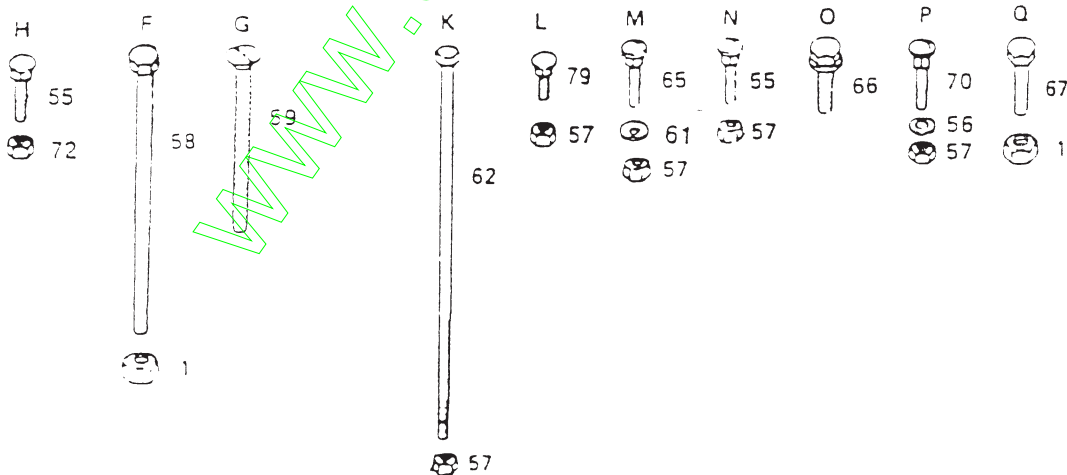

TOUTES LES DIMENSIONS SONT DONNÉES DANS LES
UNITS DES E.-U. --
UN. POUCE=25,4 MILLIMETRES