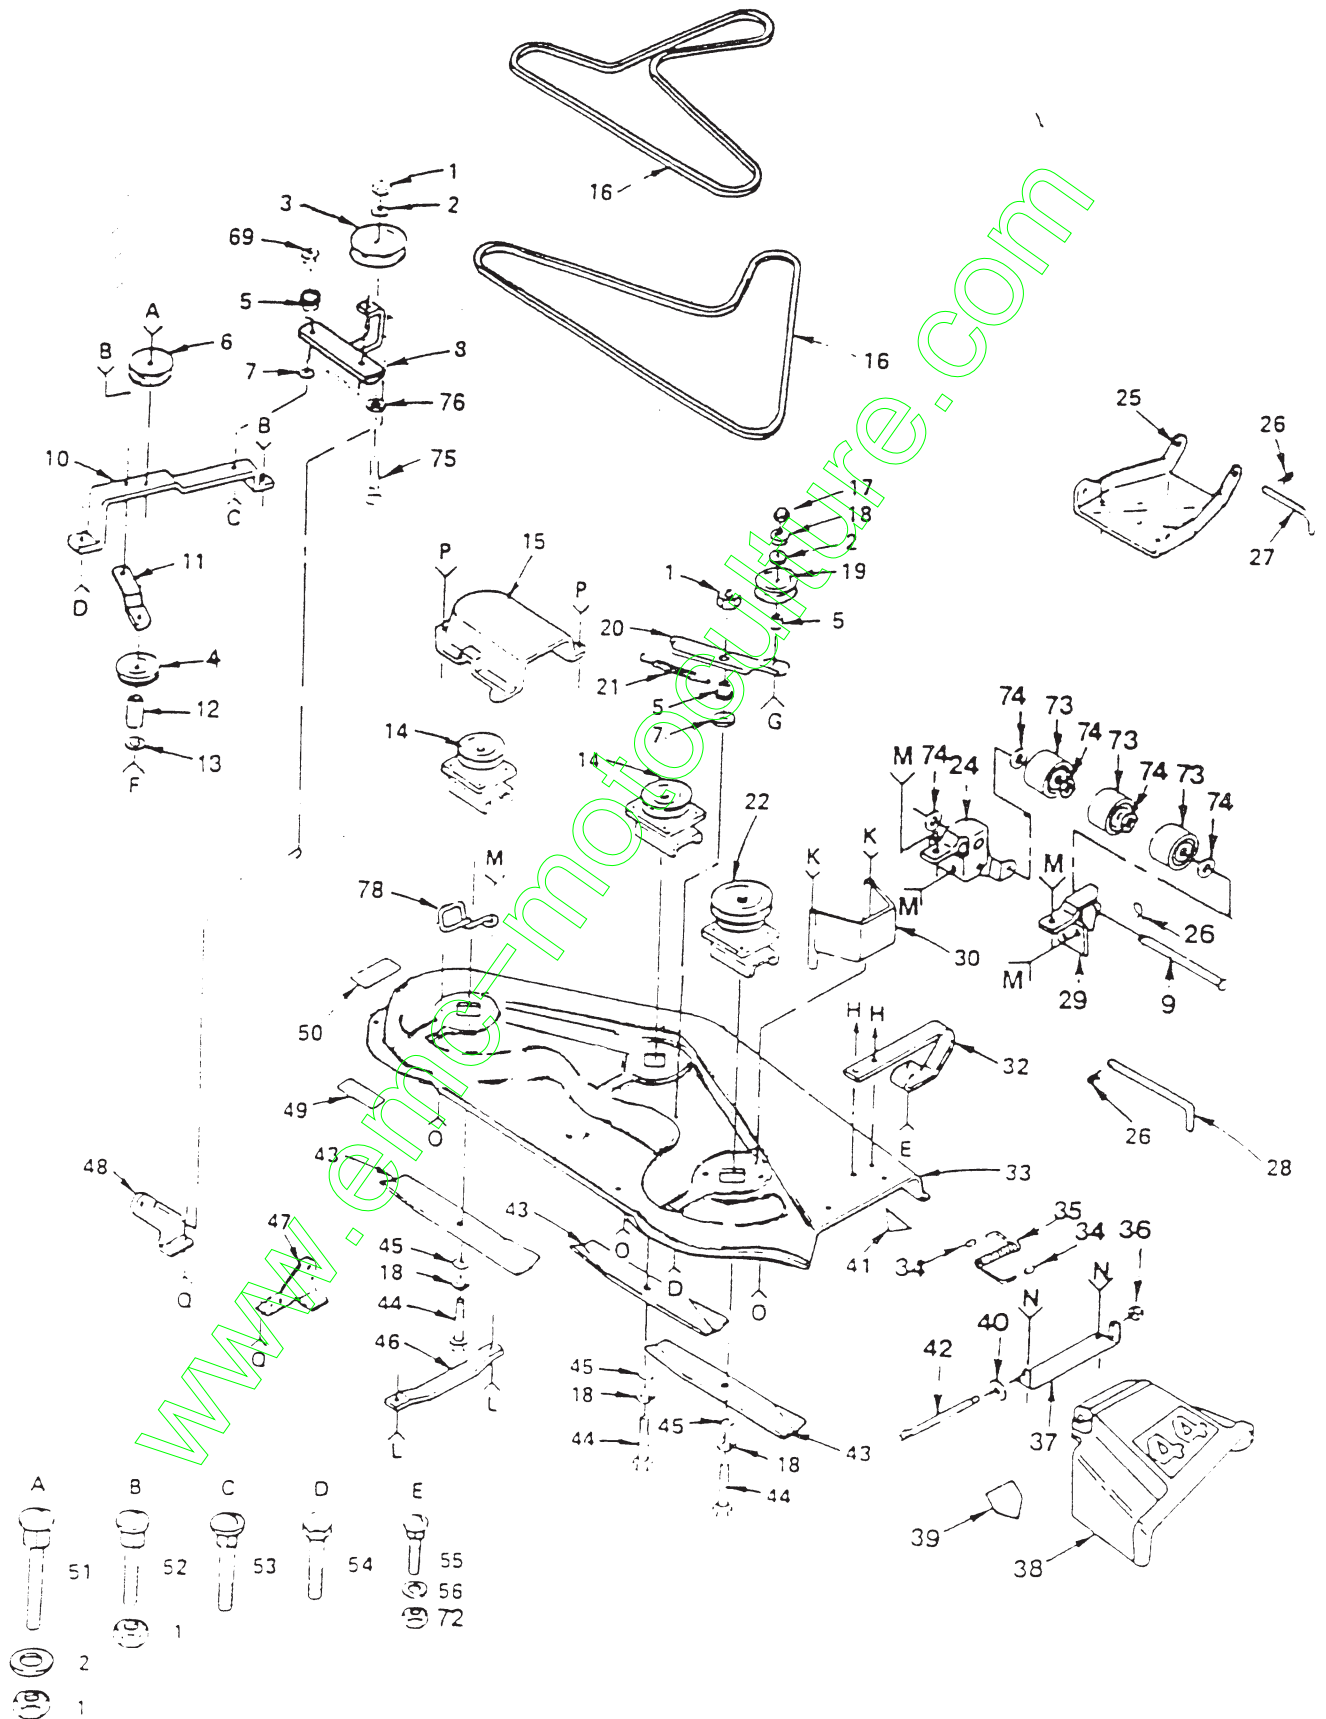

PIÈCES DE RECHANGE

TRACTEUR DE PELOUSE DE 16 C.V.

TONDEUSE

TONDEUSE

N° DE RÉF.	N° DE PIÈCE	DESCRIPTION	N° DE RÉF.	N° DE PIÈCE	DESCRIPTION
1	73680600	Écrou de blocage 3/8 - 16	40	19111016	Rondelle 11/32 x 5/8 x 16 Ga.
2	19131614	Rondelle 13/32 x 1 x 14 Ga.	41	-	Décalcomanie des normes de sécurité
3	121316X	Poulie du galet tendeur	42	106735X	Tige de la charnière
4	102403X	Rondelle d'usure	43	122265X	Lame
5	106902X	Entretoise	44	74610624	Boulon hex. 3/8 - 24 x 1-1/2 Gr. 5
6	677A451	Poulie du galet tendeur	45	19132012	Rondelle 13/32 x 1-1/4 x 12 Ga.
7	106513X	Rondelle d'usure	46	7631J	Broche gauche
8	121425X	Bras du galet tendeur	47	123807X	Support de suspension arrière droit
9	109776X	Tige de pivot	48	123808X	Support de suspension arrière gauche
10	106523X	Barre de support du galet tendeur	49	108592X	Décalcomanie
11	106522X	Support du galet-tendeur à plate-forme supérieur	50	105185X	Décalcomanie - Directives - avertissement
12	121236X	Entretoise	51	72140614	Boulon mécanique 3/8 - 16 x 1-3/4
13	19131316	Rondelle 13/32 x 13/16 x 16 Ga.	52	72140608	Boulon mécanique 3/8 - 16 x 1
14	121658X	Mandrin secondaire	53	72140612	Boulon mécanique 3/8 - 16 x 1-1/2
15	106214X	Dispositif de protection	54	74760620	Boulon hex. 3/8 - 16 x 1-1/4
1F	106085X	Courroie en V	55	72140506	Boulon mécanique 5/16 - 18 x 3/4
1	73220600	Écrou hex. 3/8 - 16	56	19111116	Rondelle 11/32 x 11/16 x 16 Ga.
18	10030600	Rondelle de blocage 3/8	57	73680500	Écrou de blocage 5/16 - 18
19	102932X	Galet tendeur plat	58	74760648	Boulon hex. 3/8 - 16 x 3
20	106526X	Bras du galet-tendeur à plate-forme	59	74110632	Vis à tête plate 3/8 - 16 x 2
21	7644J	Ressort à rallonge			
22	121705X	Mandrin primaire	61	19111216	Rondelle 11/32 x 3/4 x 16 Ga.
24	109599X	Support de levage gauche	62	74760580	Boulon hex. 5/16 - 18 x 5
25	105662X	Pièce parallèle de raccord	63	74760524	Boulon hex. 5/16 - 18 x 1-1/2
26	4921H	Ressort de retenue			
27	105744X	Goupille de charnière avant	65	72140506	Boulon mécanique 5/16 - 18 x 3/4 UNC
28	109835X	Goupille de charnière arrière	66	17490612	Vis hex. à rondelle à filets laminés 3/8 - 16 x 3/4
29	109600X	Support de levage droit			
30	108119X	Protection de courroie droit	67	72140606	Boulon mécanique 3/8 - 16 x 3/4
32	8418J	Broche droite			
33	121423X	Châssis de la tondeuse	69	73930600	Écrou de blocage central 3/8 - 16
34	105304X	Chapeau du manchon	70	72110506	Boulon mécanique 5/16 - 18 x 3/4
35	106734X	Ressort	72	1685H	Écrou de blocage 5/16 - 18
36	110452X	Écrou pousseur	73	109729X	Rouleau à talon
37	109743X	Support du déflecteur	74	19151610	Rondelle 15/32 x 1 x 10 Ga.
38	109785X	Protection de décharge	75	72140620	Boulon mécanique 3/8-16 x 2-1/2
39	121349X	Décalcomanie - avertissement	76	76020412	Goupille de retenue x 10 Ga.
			77	19131410	Rondelle 13/32 x 7/8 x 10 Ga.
			78	121352X	Guide du mandrin gauche
			79	72110505	Boulon mécanique 5/16-18 x 5/8

TOUTES LES DIMENSIONS SONT DONNÉES DANS LES
UNITS DES E.-U. --
UN. POUCE=25,4 MILLIMETRES