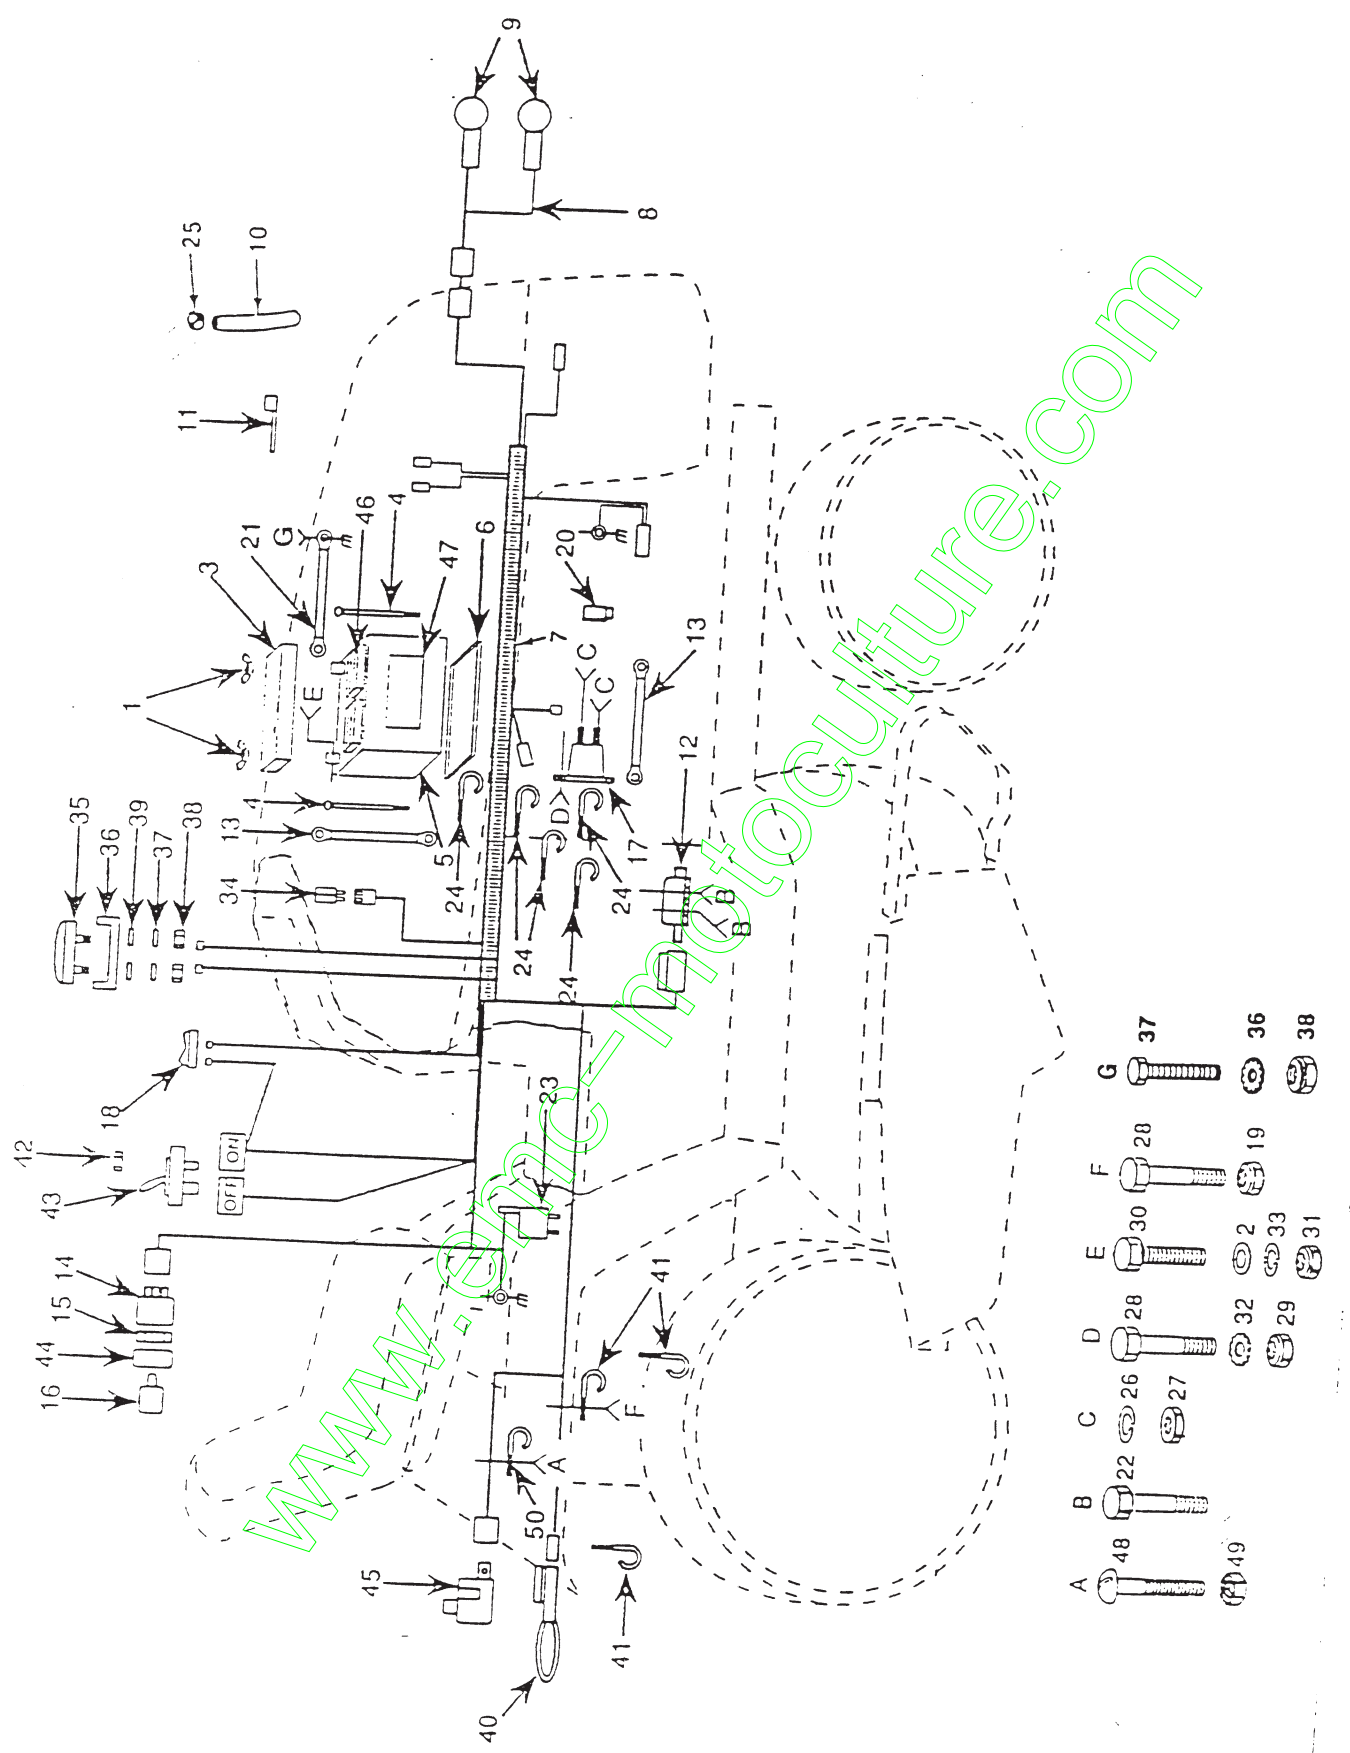

ELECTRICAL

- A 48
- B 22
- C 26
- D 28
- E 30
- F 28
- G 37
- 19
- 2
- 29
- 32
- 33
- 31
- 36
- 38

ELECTRICAL

KEY NO.	PART NO.	DESCRIPTION	KEY NO.	PART NO.	DESCRIPTION
1	123198X	Écrou de blocage 1/4-20	27	73350400	Écrou de blocage hex. 1/4-20
2	19091016	Rondelle 9/32 x 5/8 x 16 Ga.	28	74780408	Boulon hex. 1/4-20 x 1/2 Gr. 5
3	102476X	Protège-borne	29	73510400	Écrou "keps" hex. 1/4-20
4	72240460	Boulon de batterie (Boulon mécanique à tête rondet cou carré 1/4-20 x 7-1/2)	30	74760412	Boulon hex. 1/4-20 x 3/4
5	121537X	Batterie	31	73220400	Écrou hex. 1/4-20
6	7603J	Cuvette de batterie	32	11050400	Rondelle de blocage à dents ext. 1/4
7	123058X	Harnais d'allumage	33	10040400	Rondelle de blocage 1/4
8	110859X	Harnais du prise de courant des lumières	34	108824X	Fusible de 30 amp
9	4152J	Ampoule	35	122822X	Ampèremètre
10	100541X	Tuyau de cuvette de batterie	36	11050600	Support d'ampèremètre
11	105300X	Raccord de câble	37	74760616	Rondelle de blocage no. 10
12	104445X	Interrupteur d'enclenchement d'allumage	38	73350600	Ferdy
13	4206J	Câble de batterie	40	102501X	Rondelle 7/32 x 1/2 x 18 Ga.
14	102972X	Interrupteur de contact	41	235R	Boucle en fil
15	109788X	Écrou d'interrupteur	42	4022J	Attache isolée
16	122147X	Clé	43	126016X	Écrou hex.
17	109001X	Solenoid	44	109787X	Interrupteur de prise de force
18	110712X	Interrupteur des phares	45	121305X	Logement d'allumage
19	73680400	Écrou hex. 1/4-20	46	121264X	Plongeur du siège
20	719J	Couvercle de borne (pour le solénoïd)	47	121549X	Capots de la batterie
21	4207J	Câble de batterie (de batterie au sol)	48	71031008	Décalcomanie de la batterie
22	17021008	Vis taraudeuse à tête hex. no. 10-24	49	73951000	Vis 10-32 x 1/2
23	109748X	Relais	50	4171R	Écrou "keps" 10-32
24	2751R	Attache	-	-	Attache isolée
25	109596X	Collier de conduite d'essence	-	-	Manuel du propriétaire (français)
26	10090400	Rondelle de blocage 1/4	-	-	Feuille d'instructions, tracteur sur pente de 15° (français)