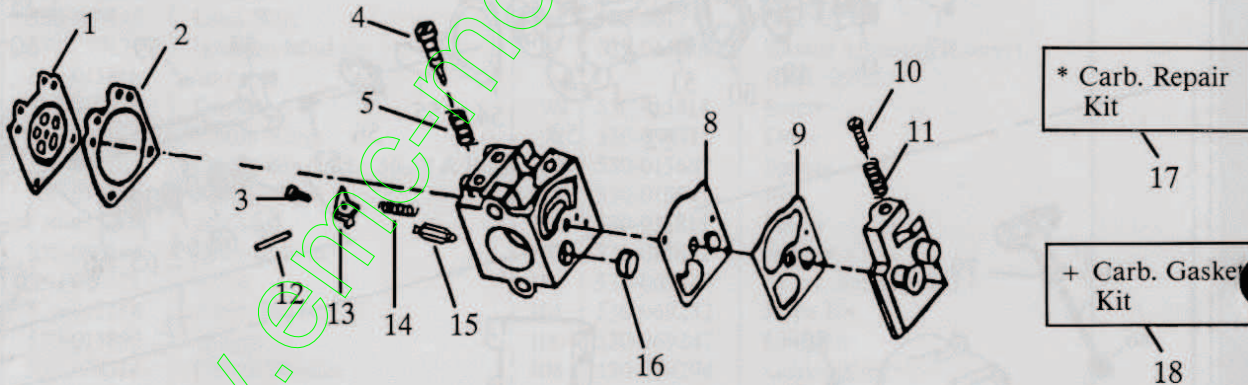

BV 32

1992.11.10

01

www.emc-motoculture.com

BV 32

**RESERVDLAR
SPARE PARTS
ERSATZTEILE
PIECES DE RECHANCHE
PIEZAS DE REPUESTO
RICAMBI
PEÇAS SOBRESSELENTE**

Model BV 32

Key No.	Part No.	Description
1	530-095116	Collection Bag W/Strap
2	530-095117	Collection Bag Elbow Tube
3	530-069270	Vacuum Tube
4	530-094662	Blower Nozzle —Flare
5	530-094651	Blower Tube

Carburetor Assembly Part Number 530-035263

Key No	Part No.	Discription	Key No.	Part No.	Description
1	504-130808	*+ Metering Diaphragm	11	501-667801	*+ Idle Speed Spring
2	530-035151	*+ Metering Diaphragm Gasket	12	530-035028	*+ Metering Lever Pin
3	530-035016	Metering Lever Pin Screw	13	530-035031	Metering Lever
4	530-035268	Mixture Needle	14	530-035188	Metering Lever Spring
5	504-210050	Mixture Needle Spring	15	530-035106	* Inlet Needle Valve
8	504-130807	Fuel Pump Diaphragm	16	530-035178	* Fuel Inlet Screen
9	530-035164	Fuel Pump Gasket	17	505-520130	* Carb. Kwik Repair Kit (*Indicates Contents)
10	530-035203	Idle Speed Screw	18	530-035219	* Carb. Gasket/Diaphragm Kit (+ Indicates Contents)