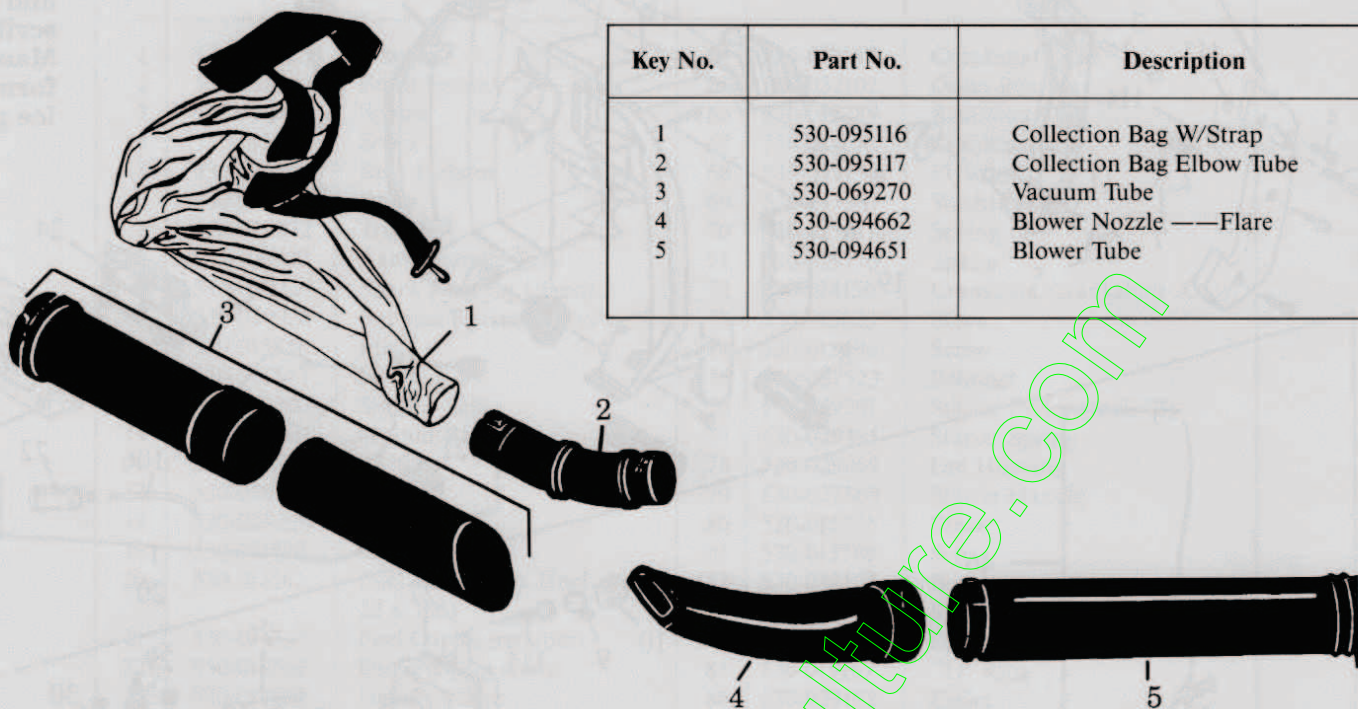

BV 32

1992.11.10

01

www.emc-motoculture.com

BV 32

**RESERVDLAR
SPARE PARTS
ERSATZTEILE
PIECES DE RECHANCHE
PIEZAS DE REPUESTO
RICAMBI
PEÇAS SOBRESSELENTE**

Model BV 32

Key No.	Part No.	Description
1	530-095116	Collection Bag W/Strap
2	530-095117	Collection Bag Elbow Tube
3	530-069270	Vacuum Tube
4	530-094662	Blower Nozzle —Flare
5	530-094651	Blower Tube

Carburetor Assembly Part Number 530-035263

Key No	Part No.	Discription	Key No.	Part No.	Description
1	504-130808	*+ Metering Diaphragm	11	501-667801	*+ Idle Speed Spring
2	530-035151	*+ Metering Diaphragm Gasket	12	530-035028	*+ Metering Lever Pin
3	530-035016	Metering Lever Pin Screw	13	530-035031	Metering Lever
4	530-035268	Mixture Needle	14	530-035188	Metering Lever Spring
5	504-210050	Mixture Needle Spring	15	530-035106	* Inlet Needle Valve
8	504-130807	Fuel Pump Diaphragm	16	530-035178	* Fuel Inlet Screen
9	530-035164	Fuel Pump Gasket	17	505-520130	* Carb. Kwik Repair Kit (*Indicates Contents)
10	530-035203	Idle Speed Screw	18	530-035219	* Carb. Gasket/Diaphragm Kit (+ Indicates Contents)