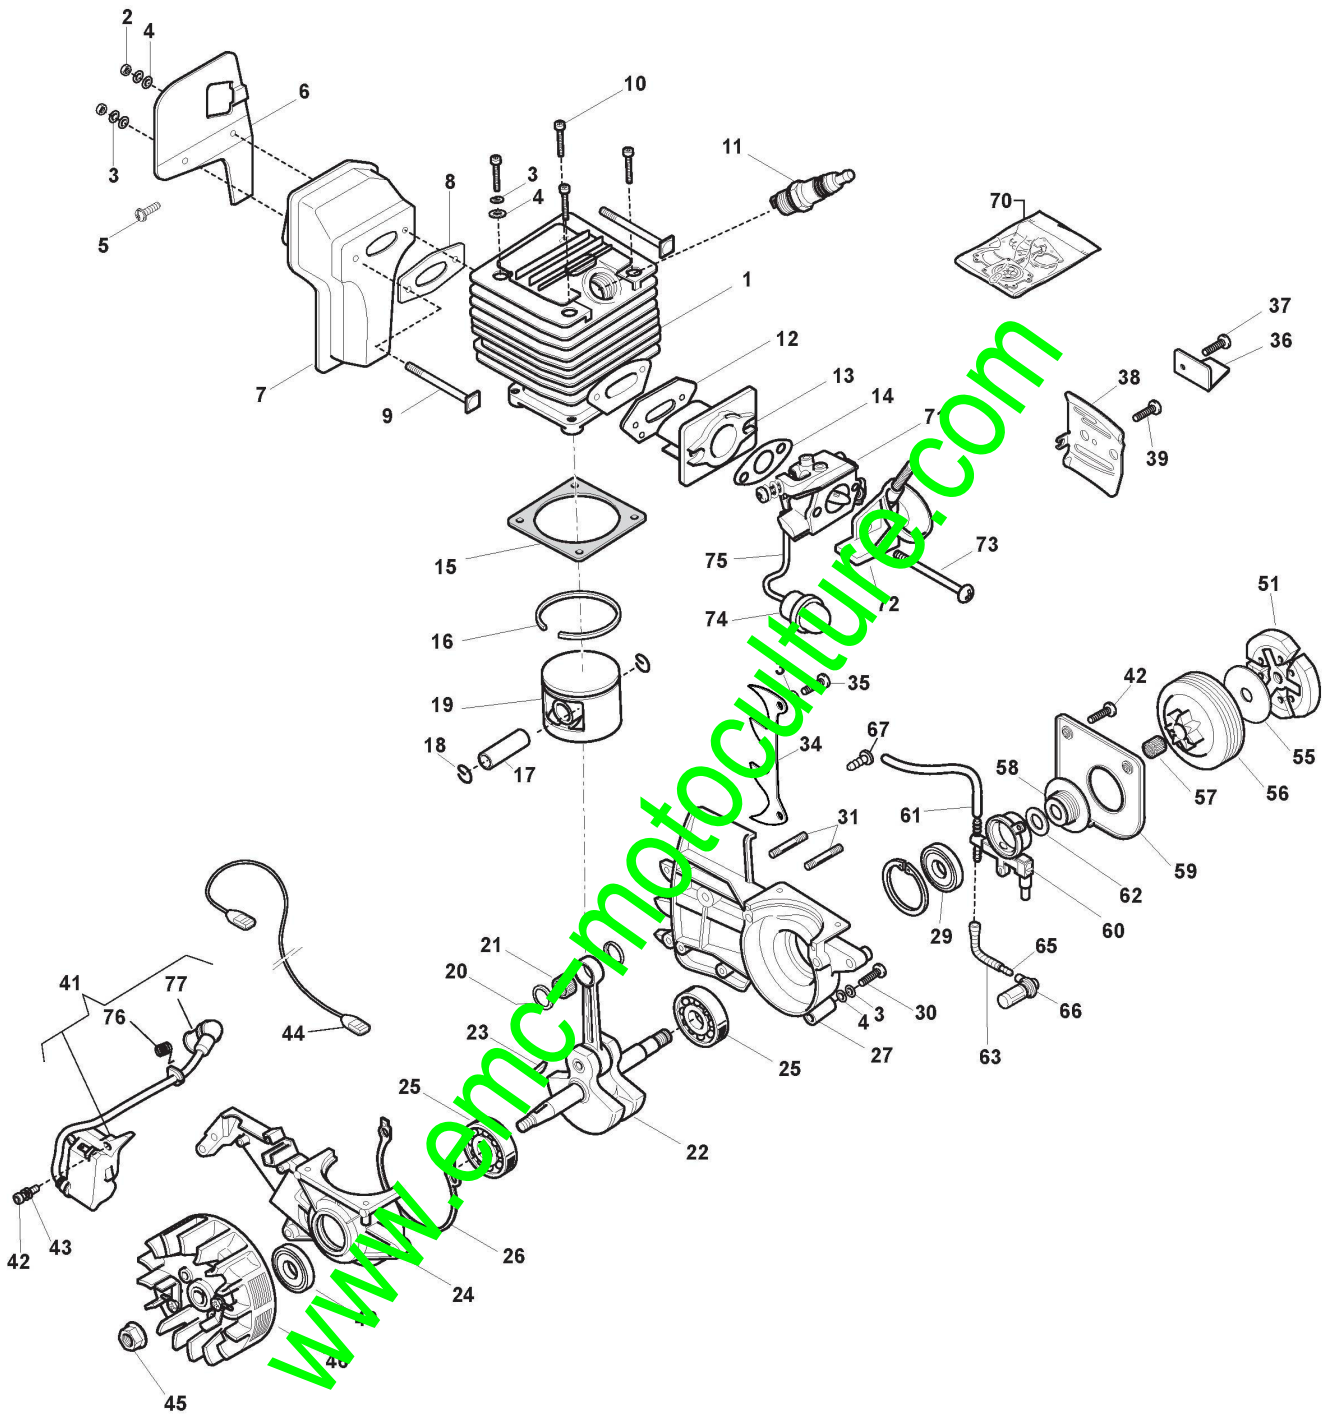

# ALPINA

**C 38 (2013)**

203714000/11

**Spare parts list**  
**Reservdelar**  
**Repuestos**  
**Ersatzteile**  
**Pièces détachées**  
**Reserve onderdelen**  
**Catalogo ricambi**

[www.emc-motoculture.com](http://www.emc-motoculture.com)

# Moteur

Réf. N°	Q.té :	Code article	Description	Articles	De	Jusqu'à
1	1	118800242/0	Ens.Cylindre			
2	2	2432040	Ecrou			
3	11	112581500/0	Grower			
4	10	2312090	Rondelle			
5	1	123878022/0	Vis			
6	1	118800243/0	Plaque			
7	1	118550582/0	Silencieux			
8	1	118550583/0	Garniture Silencieux			
9	2	118550584/0	Vis			
10	4	2135030	Vis			
11	1	3210024	Bougie			
12	1	118550585/0	Joint Collecteur-Cylindre			
13	1	118550586/0	Collecteur D'Aspiration			
14	1	118550587/0	Garnitures Carburateur			
15	1	118550588/0	Garniture Base Cylindre			
16	1	118550589/0	Collier Élastique			
17	1	118800244/0	Pointeau Piston			
18	2	118550590/0	Circlip Pointeau			
19	1	118800245/0	Piston			
20	2	118800246/0	Coussinet			
21	1	118550591/0	Roulement À Aiguilles			
22	1	118800247/0	Arbre Moteur			
23	1	123072005/0	Languette Volant			
24	1	118800248/0	Carter Moteur			
25	2	3112030	Roulement À Billes			
26	1	118800249/0	Garniture Carter			
27	1	118800250/0	Carter Moteur			
29	1	118550592/0	Anneau De Tenue			
30	4	2135050	Vis			
31	2	118550593/0	Vis			
34	1	118550596/0	Cliquet			
35	1	2135180	Vis			
36	1	118550597/0	Butée Chaîne			
37	1	118800251/0	Vis			
38	1	118550598/0	Plaque Base Guide			
39	1	123878020/0	Vis			
40	1	118550599/0	Anneau De Tenue			
41	1	118803925/0	Digital Bobine Électronique	Type A		
42	6	123878021/0	Vis			
43	2	2321050	Rondelle			
44	1	118550601/0	Câble Masse			
45	1	123120004/0	Ecrou			
46	1	118804675/0	Ens. Volant Aimant	With Type A ignition		
51	1	118550603/0	Ens. Friction			
55	1	118800252/0	Rondelle Cloche			
56	1	118550604/0	Cloche Embrayage	6 Tooth - Pitch 3/8" mini		
57	1	118550605/0	Roulement À Aiguilles			
58	1	118550606/0	Vis Sans Fin	2 Tooth - Pitch 3/8" mini		