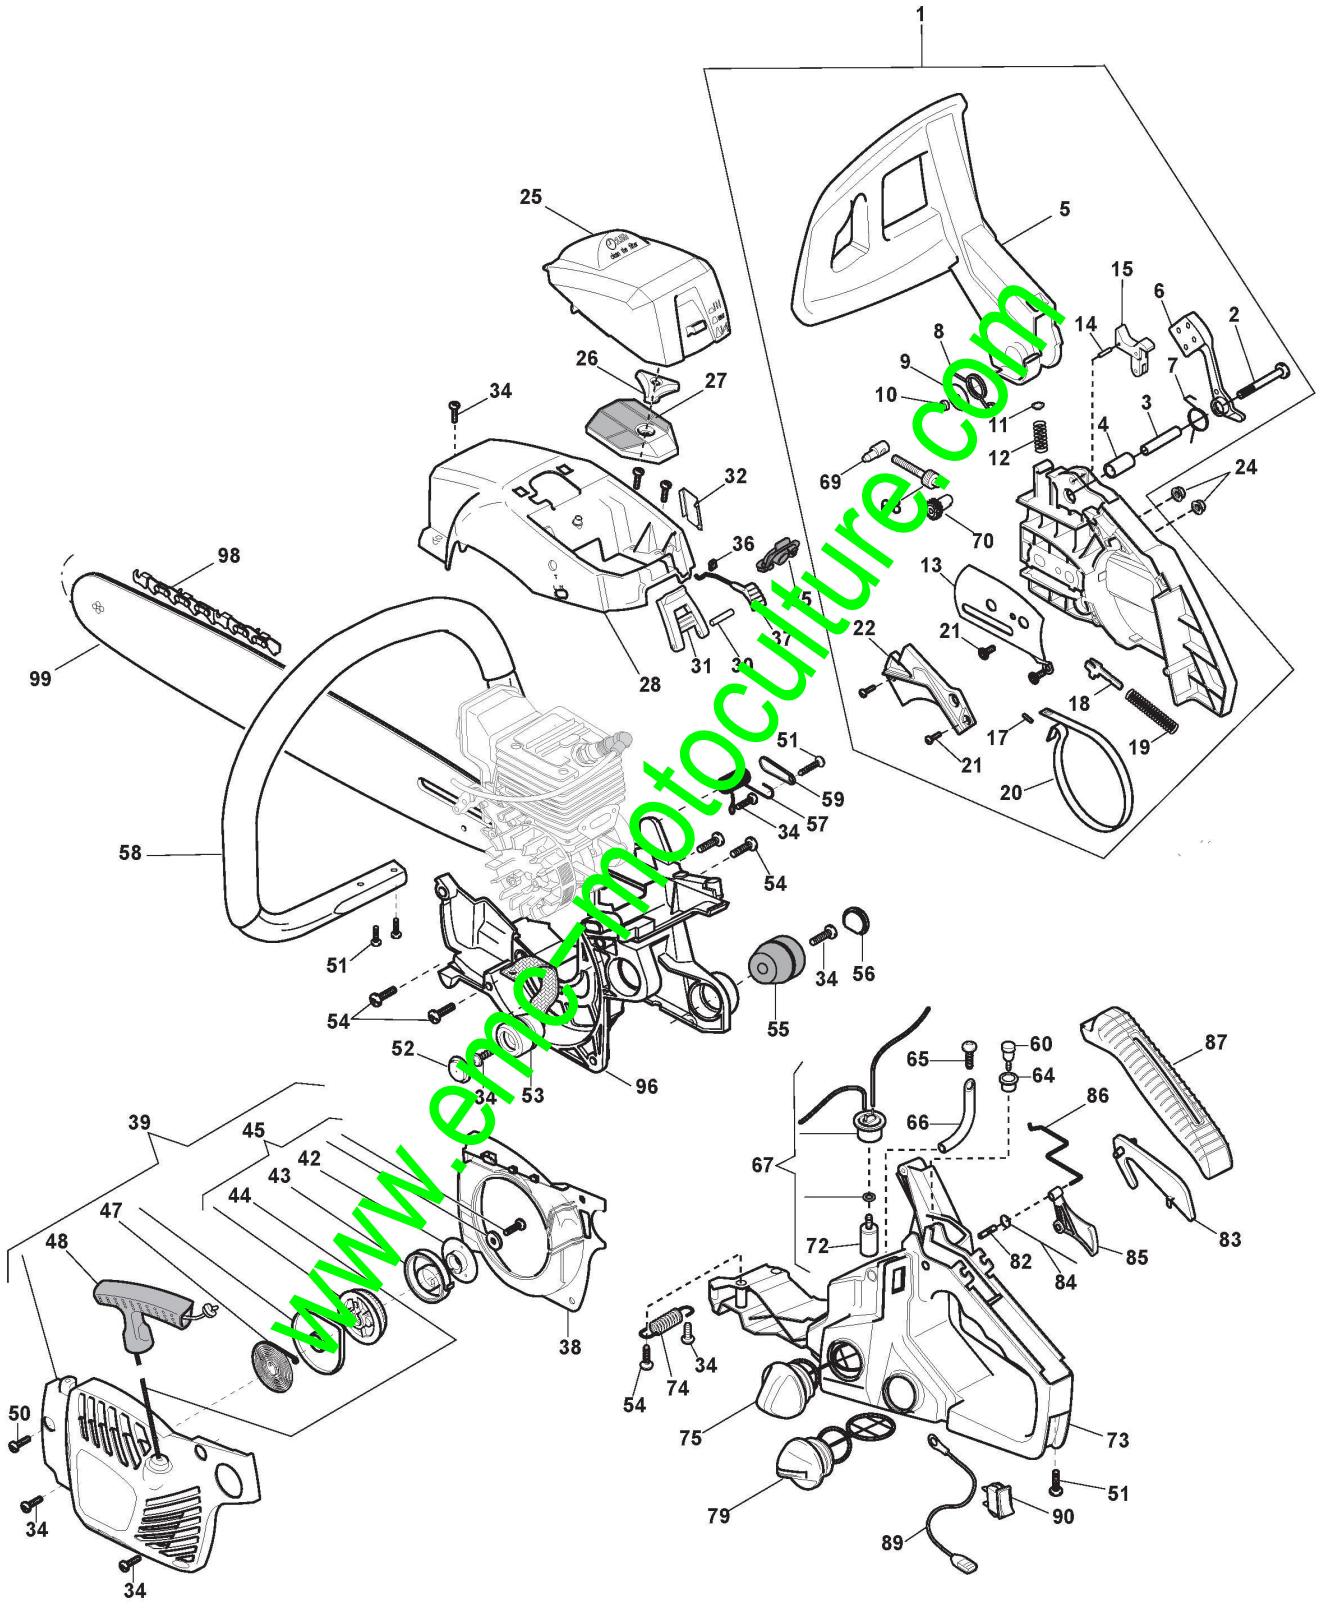

Carter

Réf. N°	Q.té :	Code article	Description	Articles	De	Jusqu'à
1	1	118800764/0	Carter Friction Blanche			
2	1	123878017/0	Vis			
3	1	123044213/0	Douille			
4	1	123044214/0	Douille			
5	1	118800765/0	Protège-Main			
6	1	118800748/0	Contrepoids			
7	1	123430572/0	Ressort			
8	1	118800747/0	Ressort			
9	1	123657007/0	Rondelle			
10	1	112154320/0	Ecrou			
11	1	323670001/0	Plaquette			
12	1	118800745/0	Ressort			
13	1	118800257/0	Plaque Base Guide			
14	1	123753001/0	Goupille			
15	1	383315051/0	Levier Encl. Frein Chaîne			
17	1	123753000/0	Rouleau			
18	1	323315067/0	Levier Enclenchement Frein			
19	1	118800746/0	Ressort Frein			
20	1	118800185/0	Bande Frein			
21	5	123878023/0	Vis			
22	1	323109525/0	Couvercle Frein			
24	2	118800186/0	Ecrou			
25	1	118800767/0	Couvre-Filtre À Air Noir	Black		
26	1	118800756/0	Poignée			
27	1	118800188/0	Filtre À Air			
28	1	118800766/0	Couvre-Filtre À Air Blanche			
30	1	118800740/0	Pivot			
31	1	118800768/0	Poignée			
32	1	118800749/0	Bouchon			
34	12	118800189/0	Vis			
35	1	118800742/0	Caoutchouc			
36	1	118800264/0	Caoutchouc Levier Air			
37	1	118800755/0	Levier Air			
38	1	118800758/0	Convoyeur Air			
39	1	118800757/0	Démarrreur Blanc			
42	1	118800754/0	Comble Démarrreur			
43	1	118800753/0	Ressort			
44	1	118801178/0	Fil			
45	1	118800760/0	Poulie Démarrage			To
45	1	118800760/1	Ens Poulie Démarrage		From	31-August-2013
47	1	118800741/0	Ressort Démarrage			
48	1	118800759/0	Poignée Démarrage			
50	1	123878024/0	Vis			
51	5	123878025/0	Vis			
52	1	118800743/0	Protege-Poussiere			
53	1	118800266/0	Caoutchouc Anti-Vibrations			
54	5	123878022/0	Vis			
55	1	118800194/0	Caoutchouc Anti-Vibrations