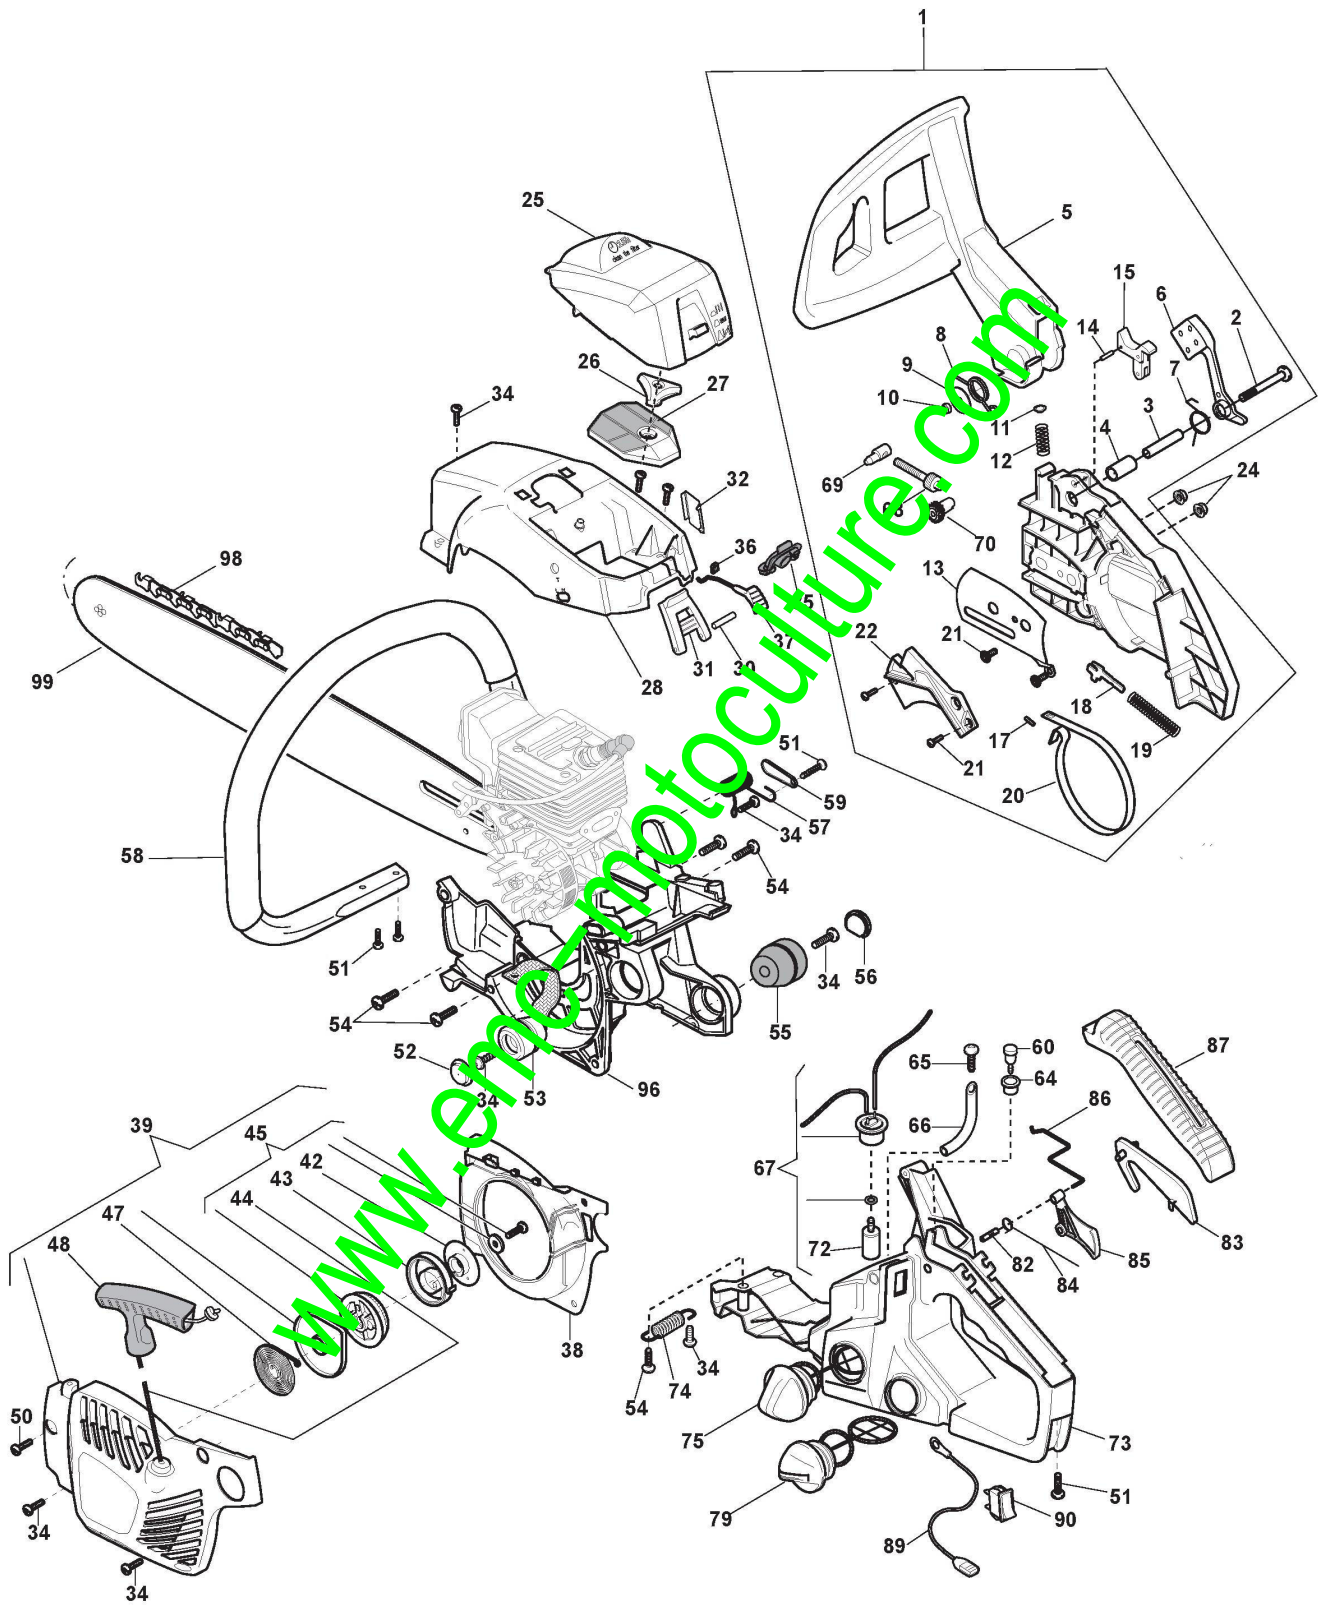

Carter

Réf. N°	Q.té :	Code article	Description	Articles	De	Jusqu'à
56	1	118800195/0	Bouch. Pour Caout. Anti-Vib.			
57	1	118800196/0	Ressort			
58	1	118800197/0	Poignée - Main-Courante			
59	1	323208402/0	Plaquette			
60	1	118800198/0	Vanne Évent			
64	1	118800744/0	Caoutchouc			
65	1	112728124/0	Vis			
66	1	118800255/0	Tuyau Plongeur Huile			
67	1	118800214/0	Filtre a Carburant			
68	1	118801067/0	Vis			
69	1	118801065/0	Goujon Tendeur De Chaîne			
70	1	118801066/0	Pignon			
72	1	118800199/0	Filtre Carburant			
73	1	118800751/0	Carter Moteur Blanche			
74	1	118800201/0	Ressort			
75	1	118800761/0	Bouhcon Mélange			
79	1	118800762/0	Bouchon D'Huile			
82	1	123510098/0	Goupille Élastique			
83	1	118800205/0	Levier De Sécurité			
84	1	118800206/0	Ressort			
85	1	118800207/0	Levier Accélérateur			
86	1	118800750/0	Ressort			
87	1	118800763/0	Couvercle Poignée	Black		
89	1	118800213/0	Câble Arrêt			
90	1	118800202/0	Interrupteur			
96	1	118800752/0	Carter Moteur			
98	1	118801744/0	Chaîne 14"-3/8"-0,050"-53E			
99	1	123900373/0	Guide-Chaîne 14inch			

www.emc-motoculture.com