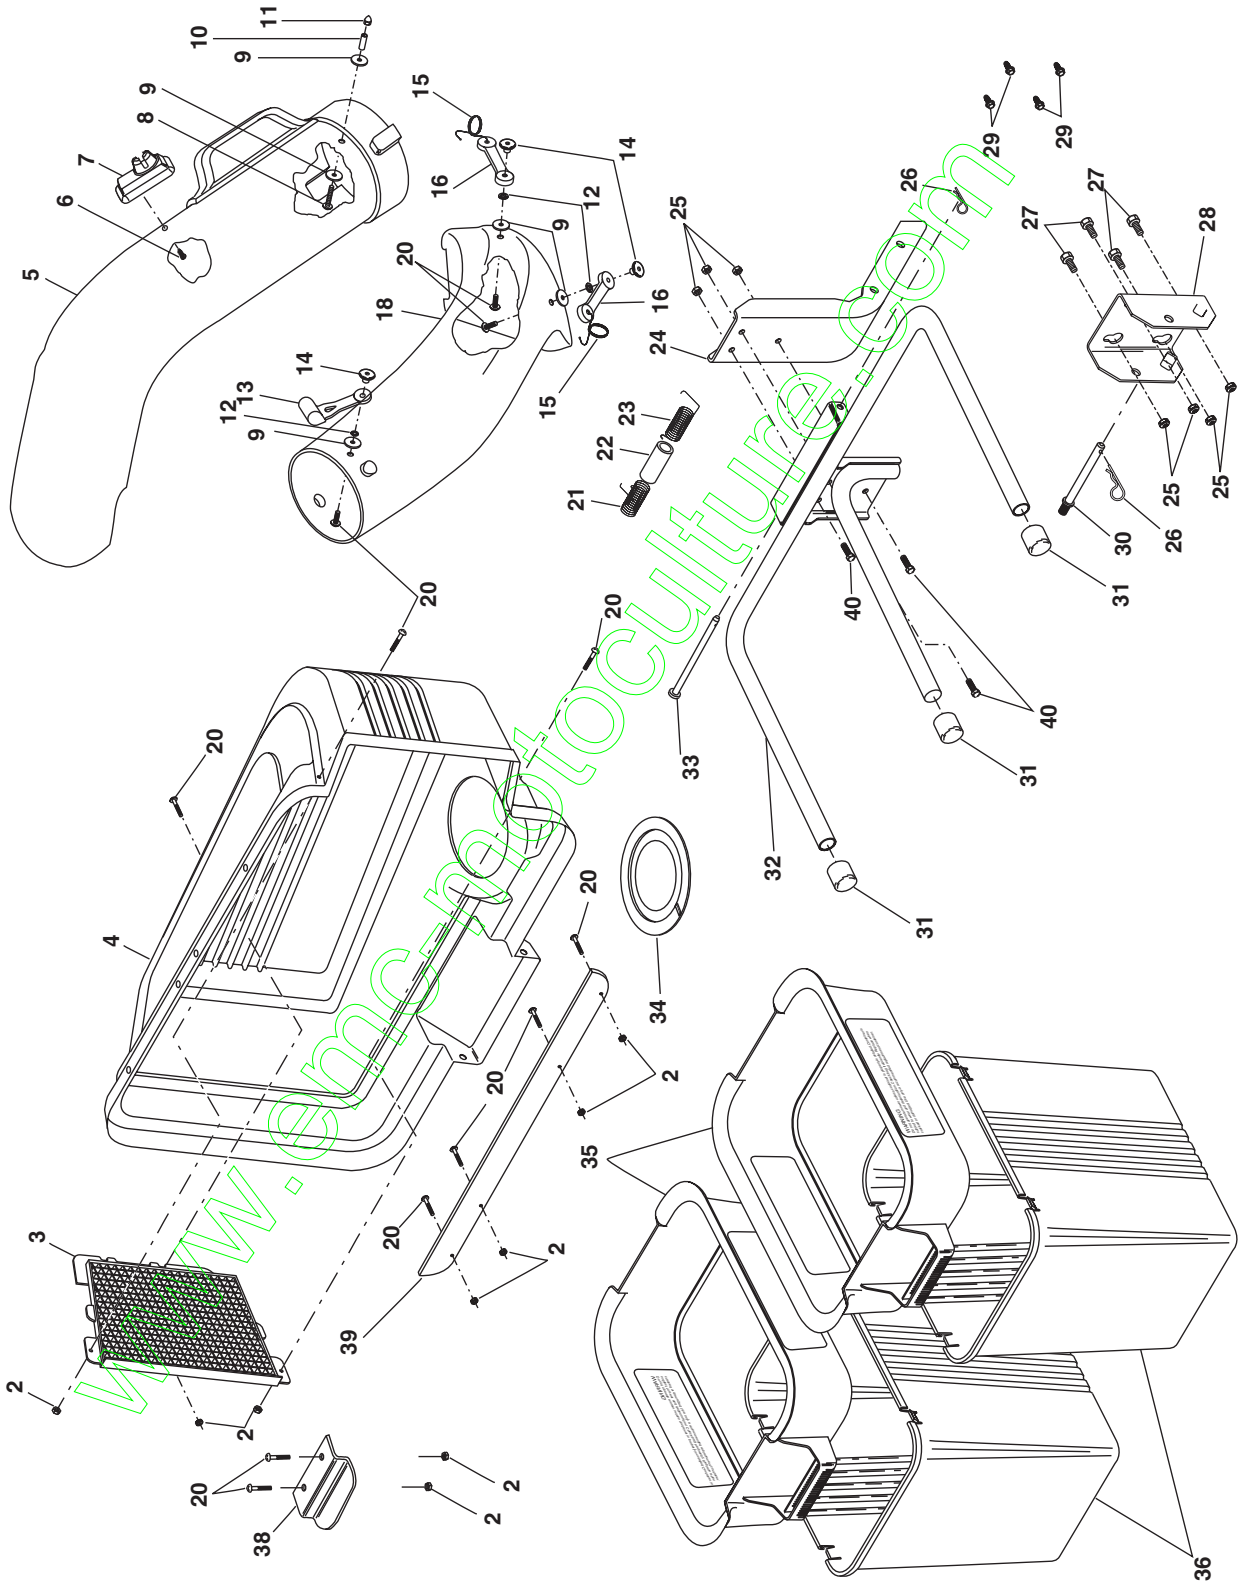

# REPAIR PARTS / PIÈCES DE RECHANGE

GRASS CATCHER -- MODEL NUMBER C42C / RAMASSE-HERBE -- NUMÉRO DE MODÈLE C42C  
PRODUCT NUMBER 954 04 05-09 / NUMÉRO DE PRODUIT 954 04 05-09