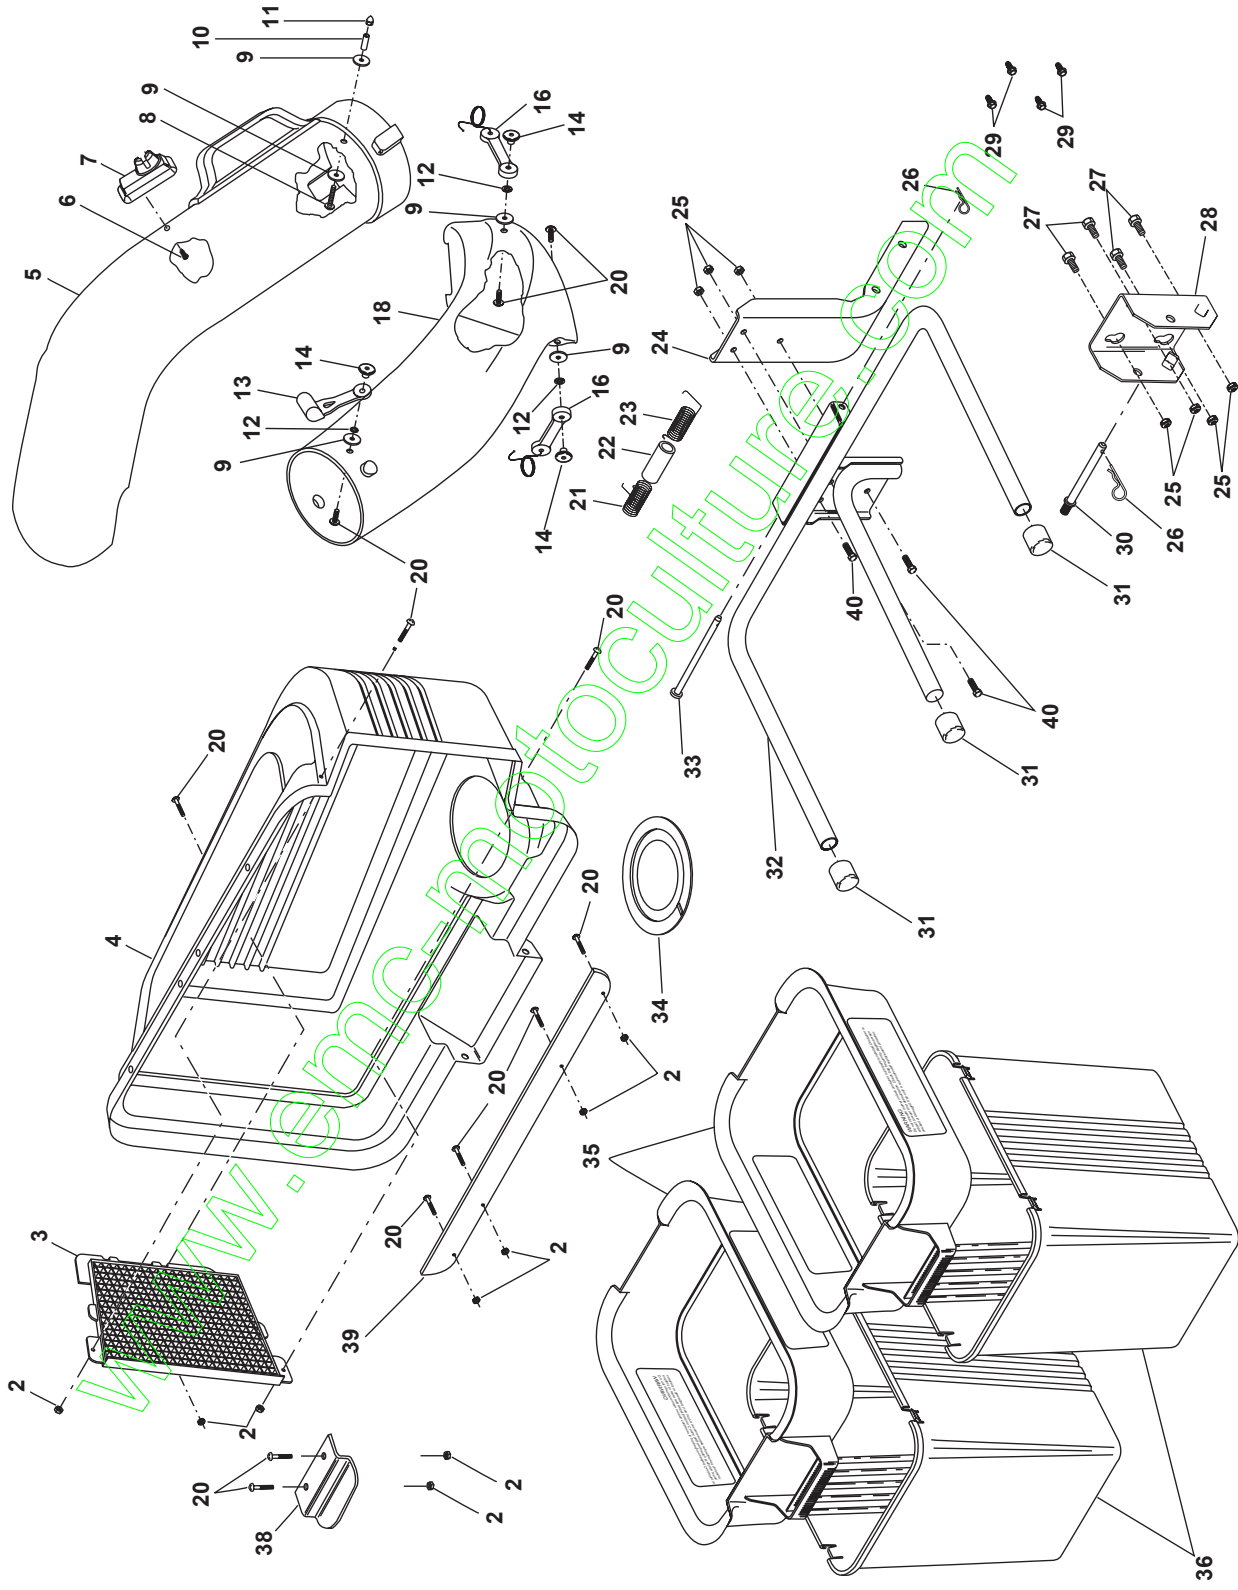

# REPAIR PARTS / PIÈCES DE RECHANGE

GRASS CATCHER - - MODEL NUMBER CL36A / RAMASSE-HERBE - - NUMÉRO DE MODÈLE CL36A  
PRODUCT NUMBER 954 12 00-93 / NUMÉRO DE PRODUIT 954 12 00-93