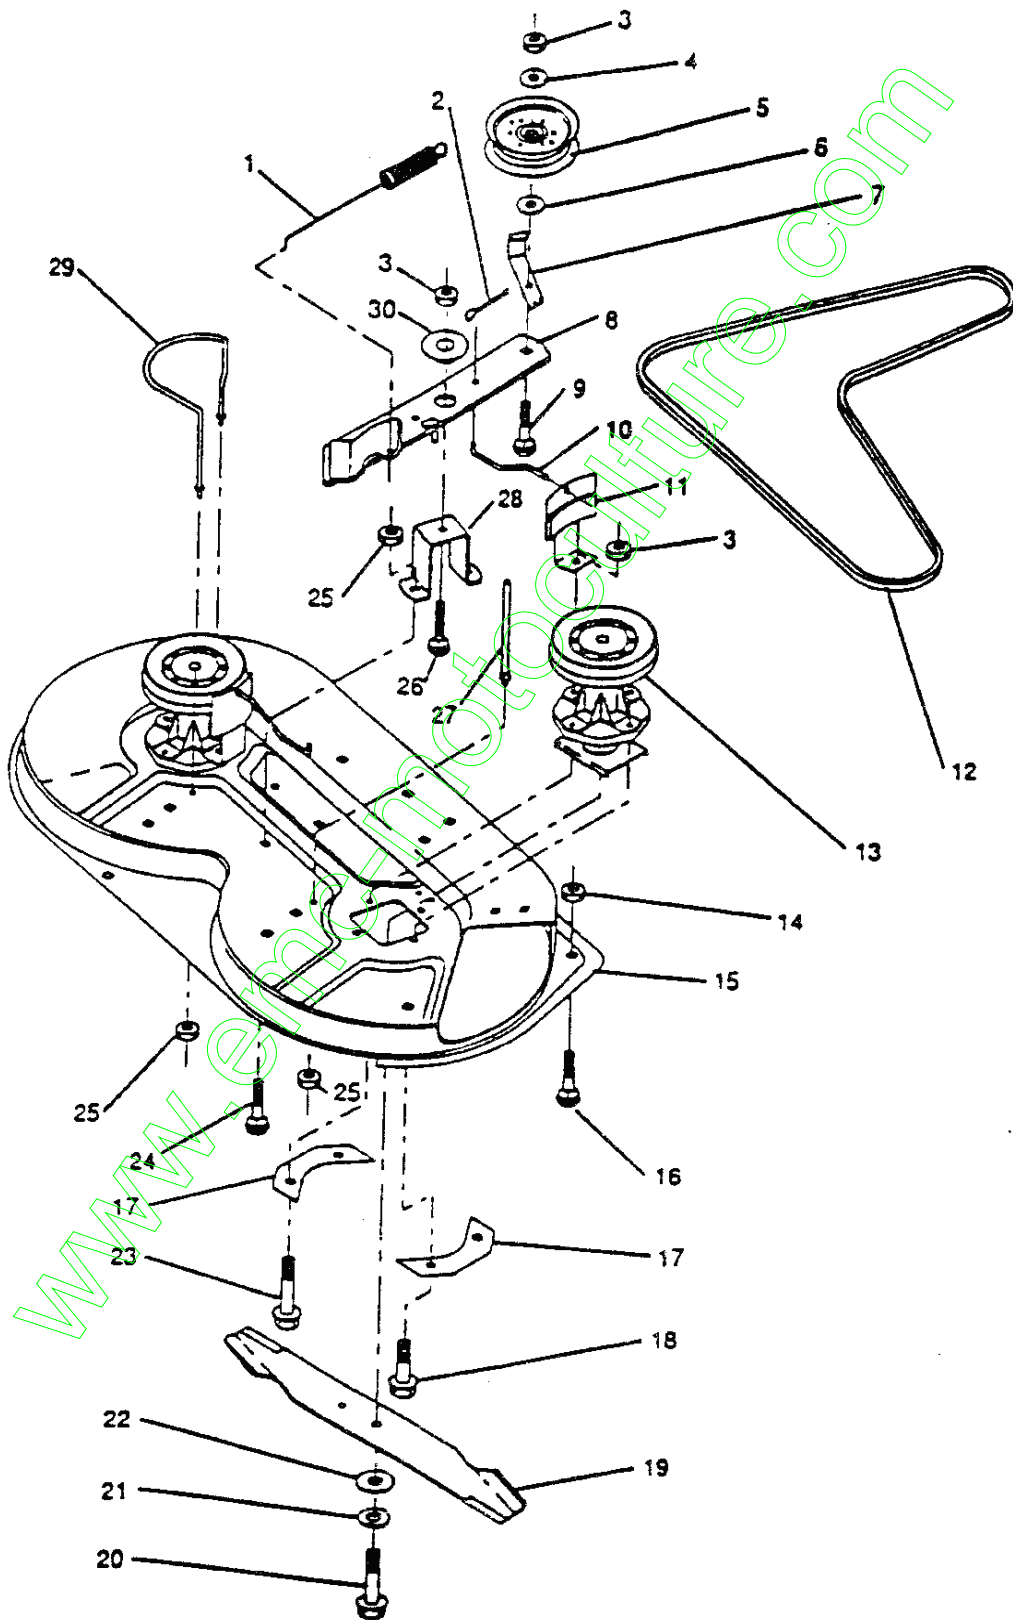

DESSIN DETAILLE DES PIECES

DESSIN DETAILLE DES PIECES

No. De Ref.	No. De Pièce	Description	No. De Ref.	No. De Pièce	Description
1	122028X	Ressort d'embrayage de tondeuse	17	100668L	Support du mandrin
2	76020312	Gouille fendue 3/32 x 3/4	18	17490614	Screw Hex Thdrol. 3/8-16 x 7/8
3	73680500	Ecrou crénelé 3/8-16 UNC	19	122260X	Lame de levage haute
4	19131412	Rondelle 13/32 x 7/8 x 12 Ga.	20	74610624	Boulon hex. 3/8-24 UNF x 1 1/2 Gr.5
5	121316X	Galet-tendeur plate	21	10030600	Rondelle de blocage 3/8
6	19132203	Rondelle 13/32 x 1 3/8 3 Ga.	22	19132012	Rondelle 13/32 x 1 1/4 x 12 Ga.
7	123204X	Guide courroie	23	17490620	Vis hex. à filets laminés. 3/8-16 x 1 1/4
8	123702X	Ensemble de l'arbre du galet-tendeur de la tondeuse	24	72140505	Boulon de carrosserie 5/16-18 UNC x 5/8
9	72110618	Boulon de carrosserie 3/8-16 x 2 1/4	25	73680500	Ecrou crénelé 5/16-18
10	122049X	Tige de frein	26	72110608	Boulon de carrosserie. 3/8-16 UNC x 1 Gr.5
11	106576X	Ensemble du frein	27	123439X	Guide courroie arrière. C.D.
12	124293X	Courroie en V	28	122051X	Support de l'arbre de galet-tendeur
13	124208X	Ensemble du mandrin	29	123673X	Guide courroie. C.G.
14	73680400	Ecrou crénelé 1/4-20	30	122052X	Entretoise de retenue
15	121787X	Bâti de la tondeuse 36"			
16	72140404	Boulon de carrosserie. 1/4-20 x 1/2			

IMPORTANT : Ajouter IMPERATIVEMENT devant chaque référence les lettres RO