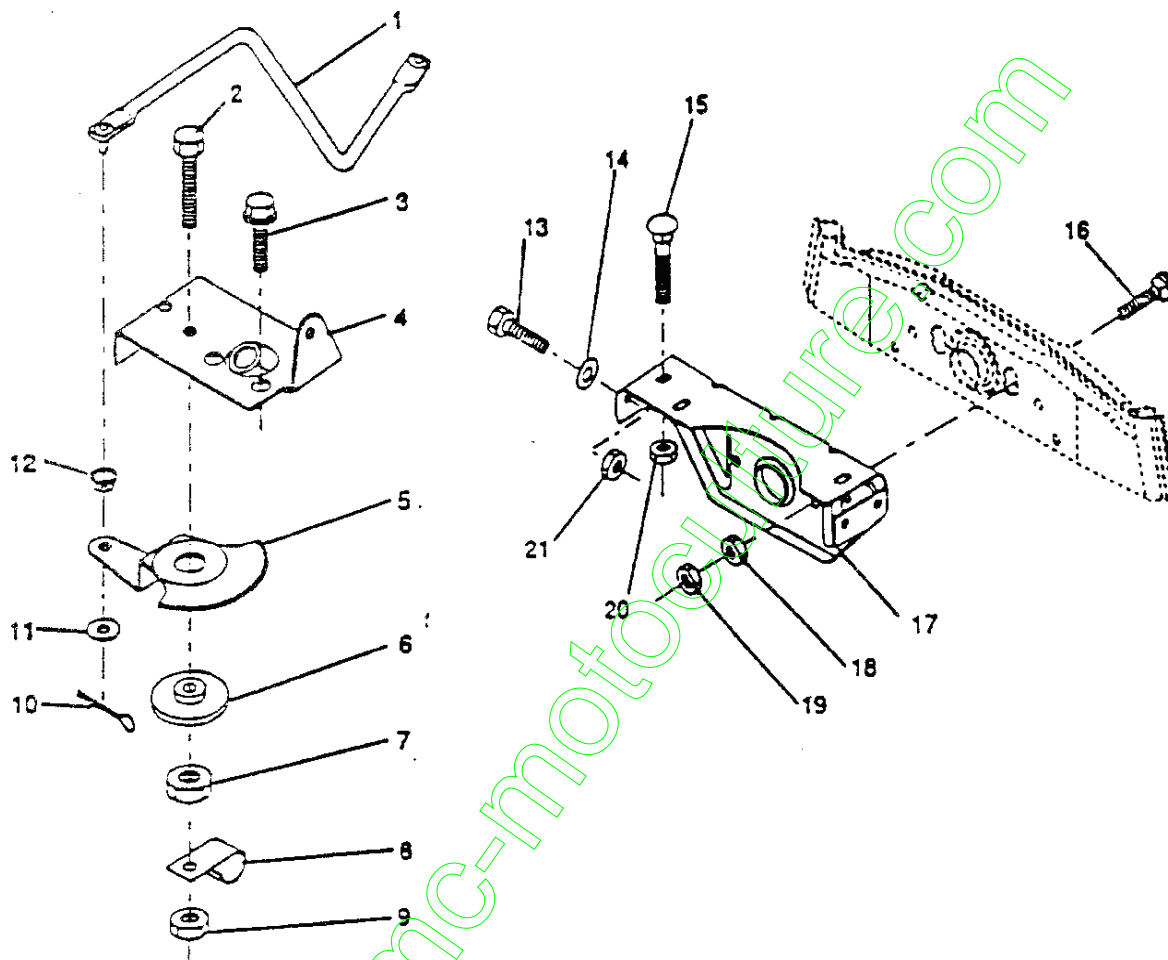

DESSIN DETAILLE DES PIECES

No. De Ref.	No. De Pièces	Description
1	124093X	Tige d'entraînement
2	74780823	Boulon hex. 1/2-13 x 1 3/4
3	17490508	Vis filets lamines 5/16-18 x 1/2
4	121925X	Plaque de support de direction
5	121926X	Secteur denté
6	121927X	Roulement
7	73030800	Nut, Heavy Hex Top Lock 1/2-13 UNC
8	123434X	Attache-fils
9	73680800	Ecrou crénelé 3/8-16
10	76020412	Goupille fendue 1/8 x 3/4
11	19131316	Rondelle, 13/32 x 13/16 x 16 Ga.
12	120754X	Roulement
13	74760512	Boulon à tête hex. 5/16-18 UNC x 3/4

No. De Ref.	No. De Pièces	Description
14	19111416	Rondelle 11/32 x 7/8 x 16 Ga.
15	72110606	Boulon de carrosserie. 3/8-16 UNC x 3/4
16	72140622	Boulon de carrosserie
17	121912X...	Support de l'essieu avant
18	73220600	Ecrou hex. 3/8-16 UNC
19	73930600	Ecrou de blocage centre 3/8-16 UNC
20	73680600	Ecrou crénelé 3/8-16 UNC
21	73680500	Ecrou crénelé 5/16-18