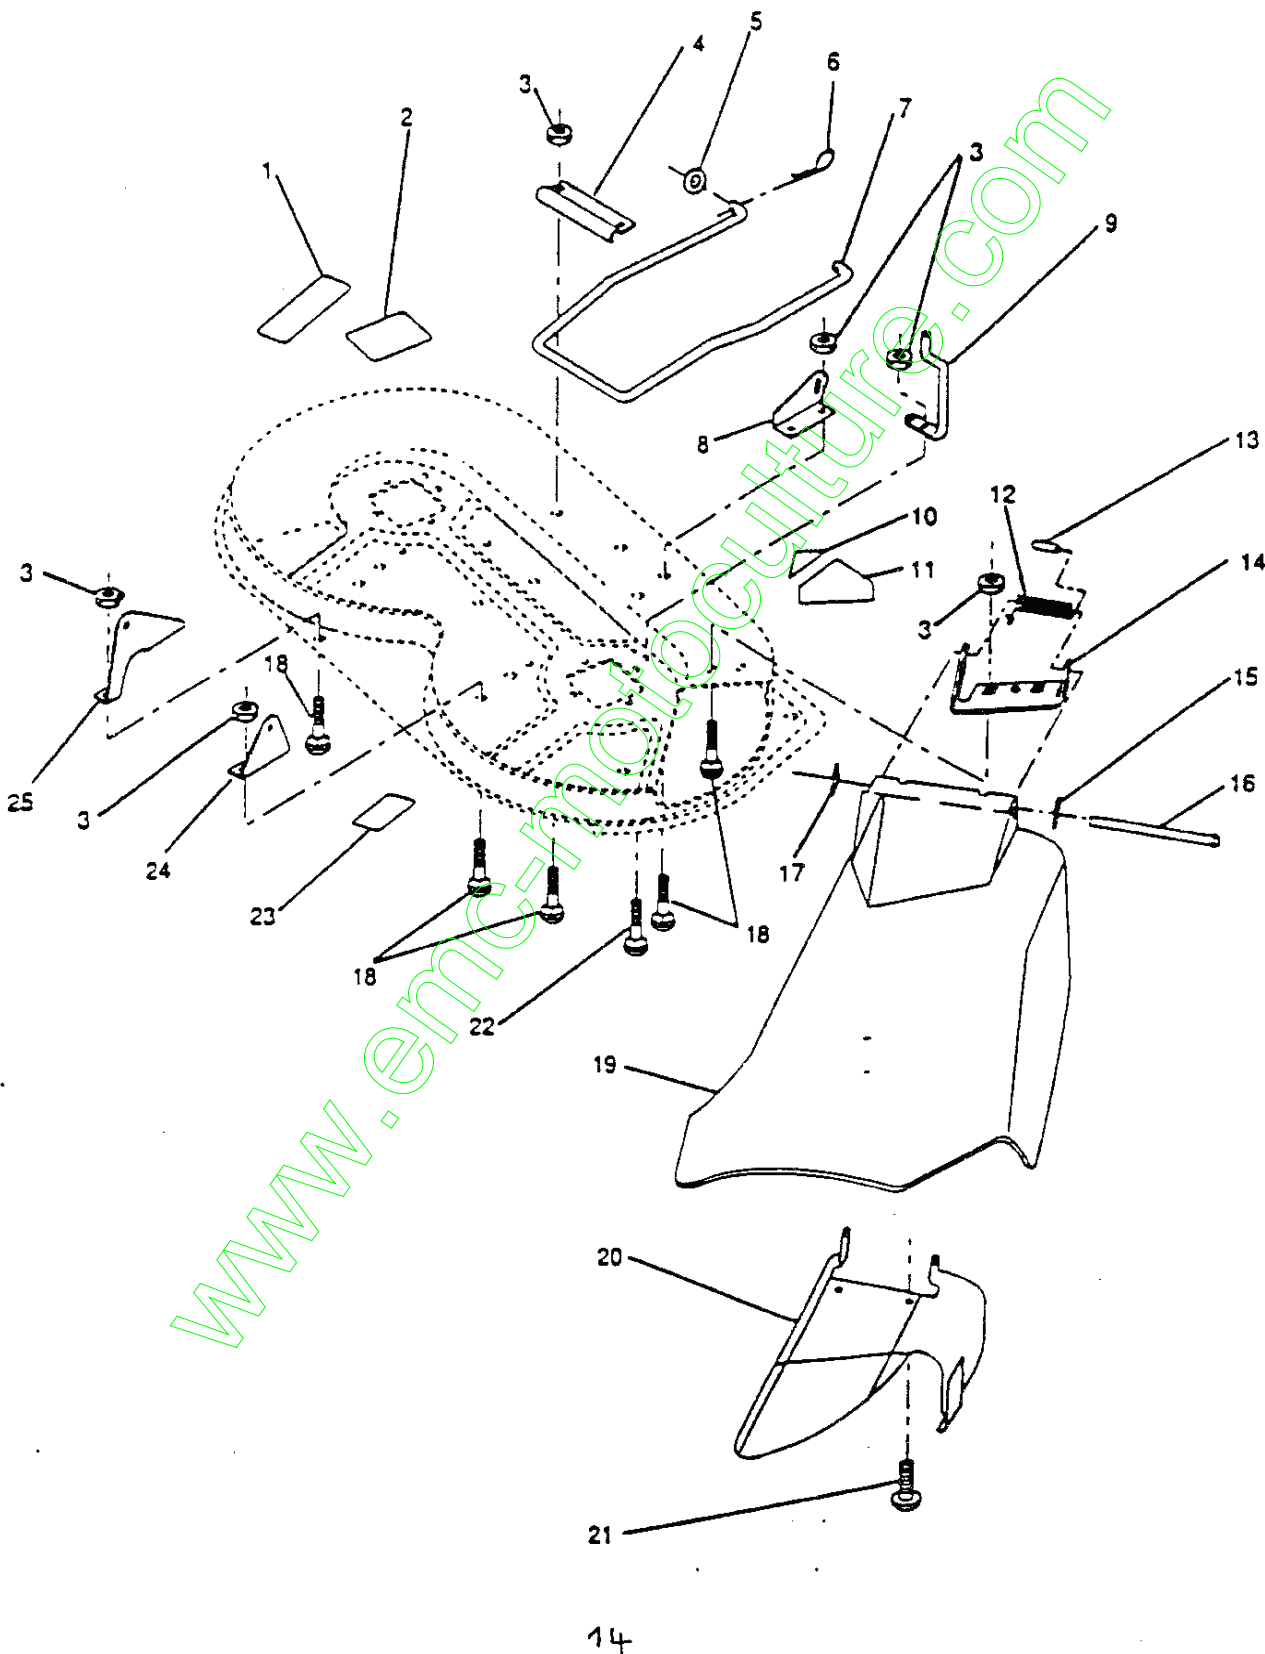

DESSIN DETAILLE DES PIECES

DESSIN DETAILLE DES PIECES

No. De Ref.	No. De Pièce	Description	No. De Ref.	No. De Pièce	Description
1	109820X	Décalcomanie attention	14	123596X	Support du déflecteur
2	105814X	Décalcomanie de la courroie d'entraînement de la tondeuse	15	19111016	Rondelle 11/32 x 5/8 x 16 Ga.
3	73580500	Ecrou crenelé 5/16-18	16	121980X	Charnière à fiche
4	122047X	Support de raccord de stabilisateur	17	110452X	Ecrou-poussoir
5	19171713	Rondelle 17/32 x 1 1/16 x 13 Ga.	18	72140505	Boulon de carrosserie 5/16-18 UNC x 5/8
6	4921H	Ressort de retenue	19	123486X	Toile de protection
7	124636X	Stabilisateur du raccord de la tondeuse	20	125629X	Ensemble du support de déflecteur
8	122045X	Support de levage avant, C.D.	21	17051007	Vis à tête cylindrique PLT-30
9	123661X	Guide de la manivelle avant de la courroie de la tondeuse	22	74760512	Boulon à tête hex. 5/16-18 UNC x 3/4
10	109984X	Décalcomanie - sécurité standard	23	123649X	Décalcomanie avertissement
11	123658X	Décalcomanie avertissement	24	122043X	Support de levage arrière, C.D.
12	123713X	Ressort de tension	25	122044X	Support de levage arrière, C.G.
13	105304X	Capuchon de manchon			

IMPORTANT : Ajouter **IMPERATIVEMENT** devant chaque référence les lettres **RO**