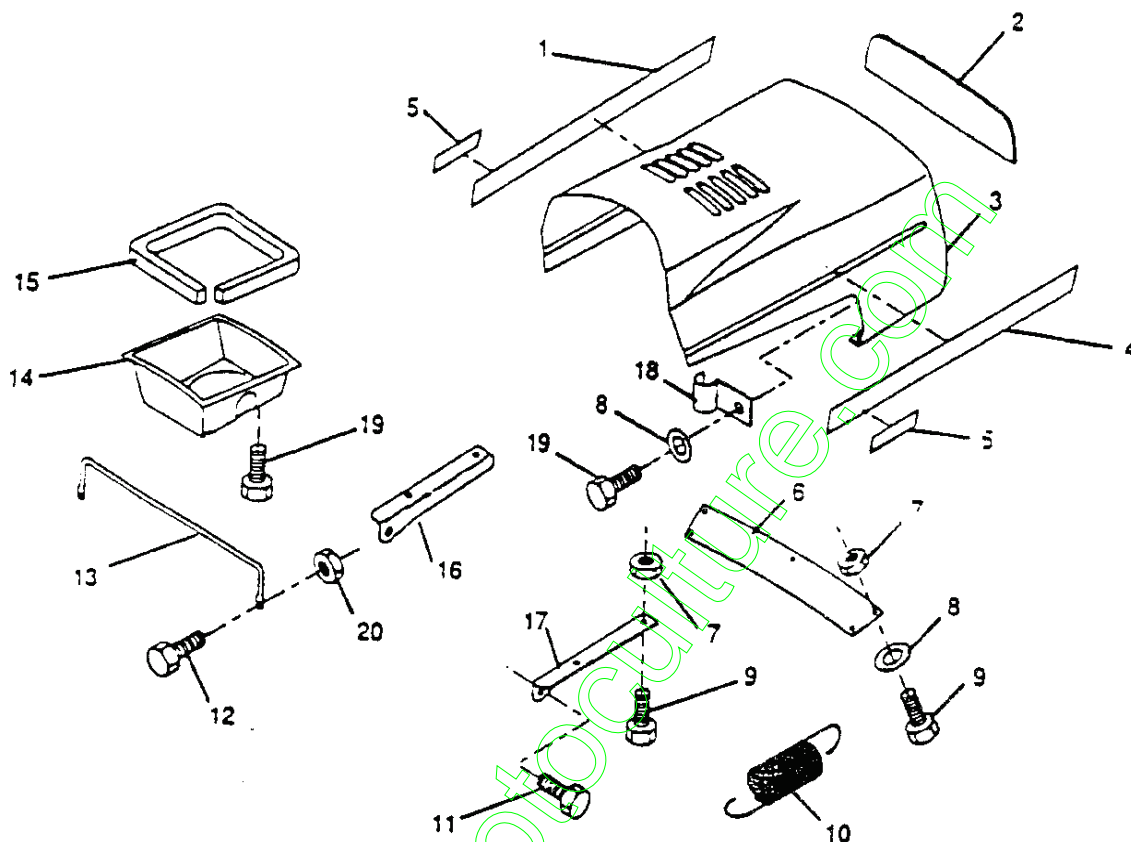

DESSIN DETAILLE DES PIECES

No. De Ref.	No. De Pièce	Description	No. De Ref.	No. De Pièce	Description
1	125816X	Décalcomanie - Capeau rayure, C.G.	11	124312X	Boulon épaulement
2	125820X	Diffuseur	12	74780412	Boulon hex. 14-20 x 3/4 Gr.5
3	125812X	Ensemble de capot et de calandre	13	123693X	Support de capeau
4	125817X	Décalcomanie - Capeau rayure, C.D.	14	123840X	Conduite d'air
5	125859X	Décalcomanie - Panneau côté	15	120537X	Bande en mousse
6	122550X416	Bande de la calandre	16	122548X	Support de la capot, C.G.
7	120579X	Ecrou freinage tupe Pal	17	122549X	Support de la capot, C.D.
8	19091016	Rondelle, 9/32 x 5/8 x 16 Ga.	18	2751R	Pince de tuyaux de l'essence
9	74780410	Boulon hex. 5 1/4 x 20 UNC 5/8 Gr.5	19	17411310	Vis hex. #13-16 Hi-Lo x 5/8
10	124657X	Ressort de rallonge	20	73680400	Ecrou crenelé 1/4-20

IMPORTANT : Ajouter IMPERATIVEMENT devant chaque référence les lettres RO