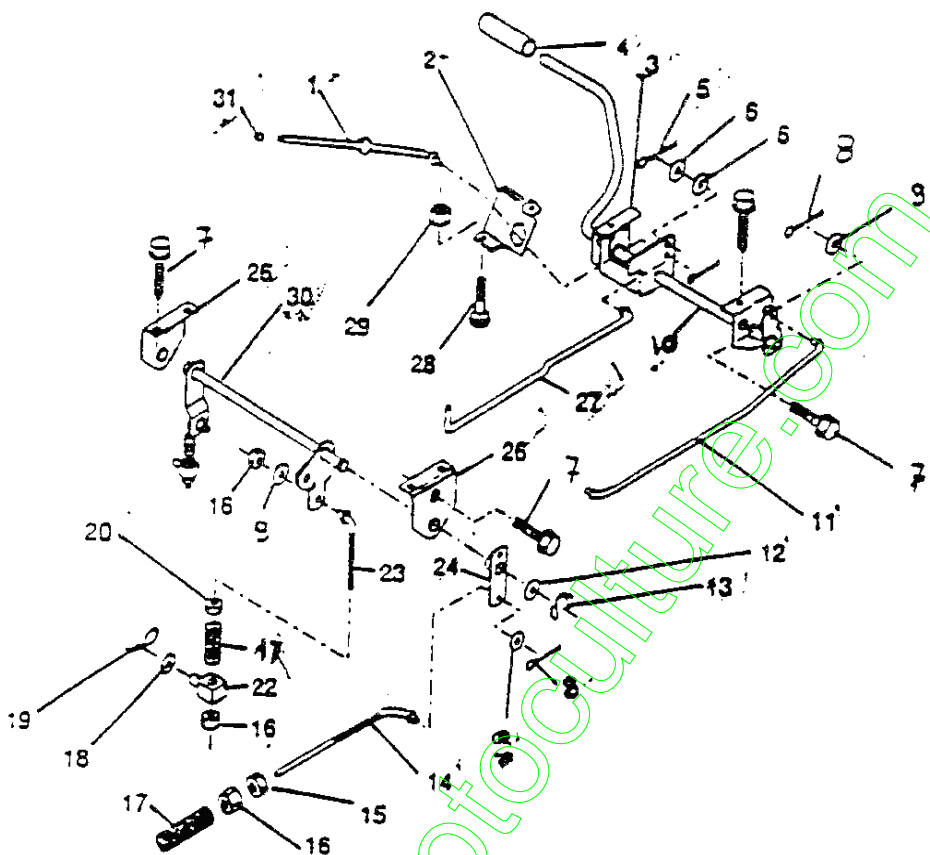

DESSIN DETAILLE DES PIECES

No. De Ref.	No. De Pièce	Description	No. De Ref.	No. De Pièce	Description
1	123436X	Tige de frein de stationnement	17	106888X	Tige de ressort du frein
2	123437X	Support du frein de stationnement	18	19132012	Rondelle 13/32 x 1 1/4 x 12 Ga.
3	122504X	Support de la pédale d'embrayage, C.C.	19	4921H	Ressort de retenue
4	3883R	Couvercle de la pédale	20	73930600	Ecrou de blocage en centre 3/8-16 UNC
5	76020312	Goupille fendue	22	106204X	Toumion de levage
6	19131016	Rondelle 13/32 x 5/8 x 16 Ga.	23	123572X	Raccords filetage
7	17490508	Vis hex. filets laminés 5/16-18 x 1/2	24	123641X	Ensemble du pivot de levier de frein
8	76020412	Goupille fendue	26	121978X	Support de l'arbre de levage
9	19131316	Rondelle 13/32 x 13/16 x 16 Ga.	27	123394X	Tige d'embrayage
10	124825X	Ensemble de la pédale d'embrayage/reinade	30	123547X	Ensemble de levage de la tondeuse arrière
11	122543X	Tige de frein avant	28	72110506	Bouion de carrosserie 5/16-18 UNC x 3/4
12	19251816	Rondelle 25/32 x 1 1/8 x 16 Ga.	29	73510500	Ecrou taquets 5/16-18 UNC
13	12000034	Bague en ressort	31	71673	Bouton de plongeur
14	122546X	Tige du frein arrière			
15	73350600	Contre-ecrou hex. 3/8-16 UNC			
16	73680600	Ecrou crenelé 3/8-16 UNC			

IMPORTANT : Ajouter **IMPERATIVEMENT** devant chaque référence les lettres **RO**