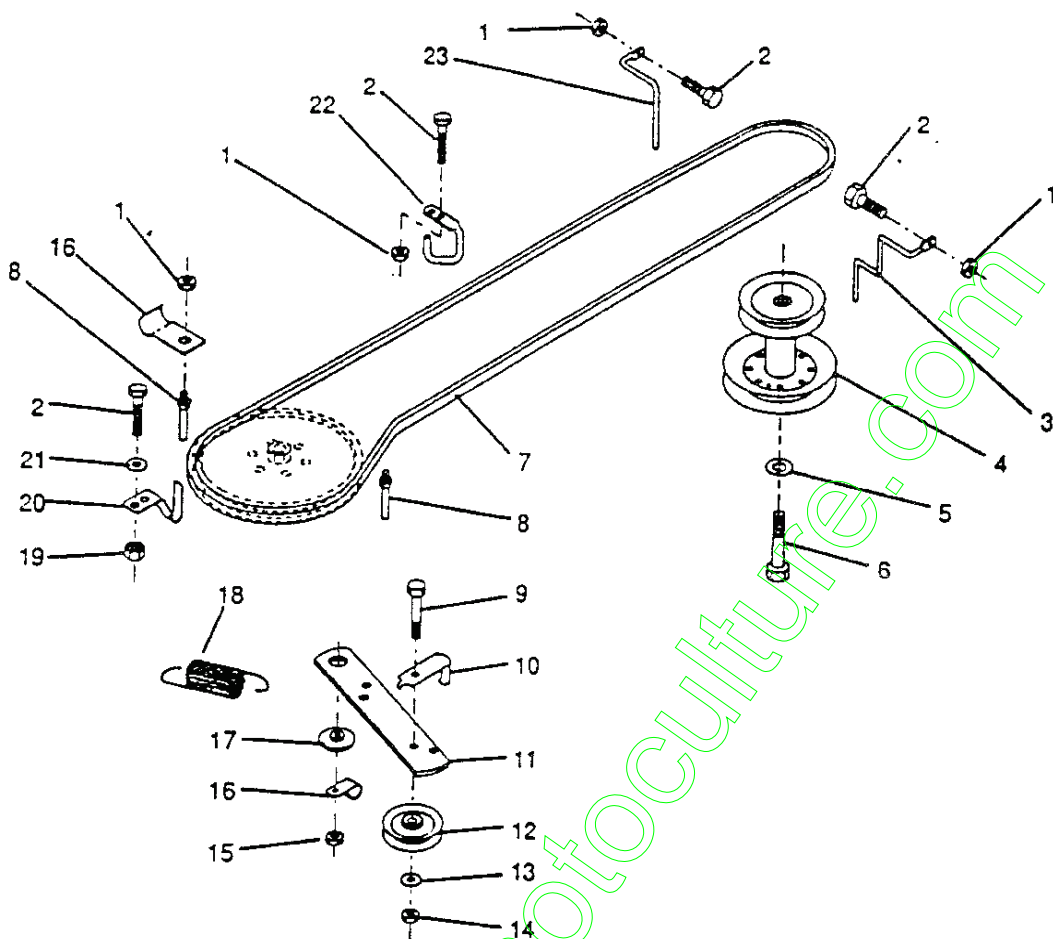

DESSIN DETAILLE DES PIECES

No. De Ref.	No. De Pièce	Description
1	73680500	Ecrou crénelé 5/16-18
2	74760512	Bouillon hex. 5/16-18 UNC x 3/4
3	123448X	Guide -courroie C.D. d'entraînement de la tondeuse du moteur
4	123400X	Poulie du moteur
5	123400X	

No. De Ref.	No. De Pièce	Description
12	4859J	Galet-tendeur plat
13	19131316	Rondelle 13/32 x 13/16 x 16 Ga.
14	73930600	Ecrou de blocage 3/8-16 UNC
15	73680600	Ecrou crénelé 3/8-16 UNC
16	2751R	Collier du conduit de carburant
17	123400X