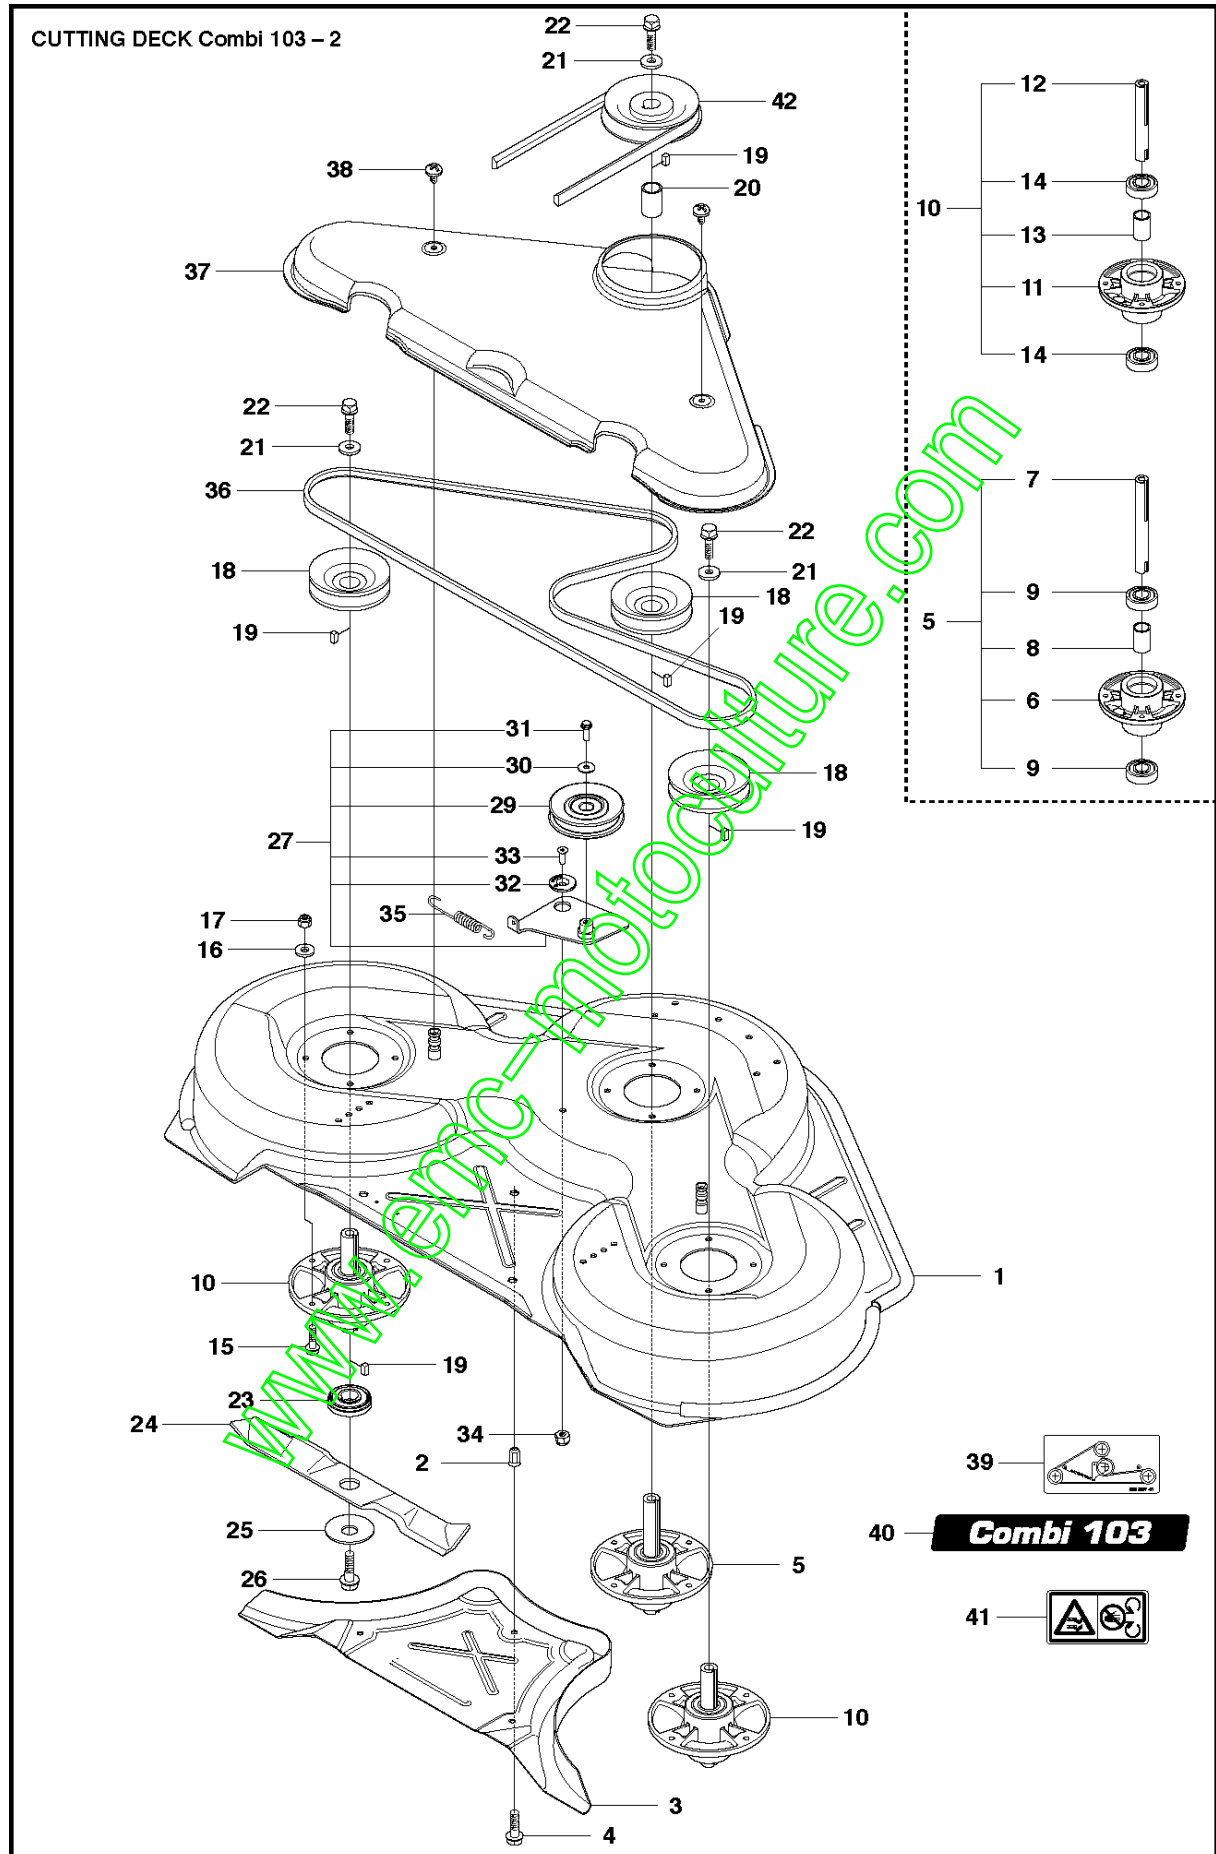

Référence	Numéro de Pièce	Description	Remarque	QTÉ	Kit équipement
1	574 21 08-01	PLATEAU DE COUPE		1	
2	506 91 62-01	ÉCROU		3	
3	544 44 92-01	BOUCHON		1	
4	506 57 01-04	VIS EHHFM		3	
5	576 38 41-01	PALIER DE LAME COMPLET		2	
6	576 38 42-01	CARTER		1	5
7	576 38 43-01	ARBRE		1	5
8	576 38 44-01	DOUILLE D'ESPACEMENT		1	5
9	738 23 04-34	ROULEMENT À BILLES		2	5
10	576 38 41-02	PALIER DE LAME COMPLET		1	
11	576 38 42-01	CARTER		1	10
12	576 38 43-02	ARBRE		1	10
13	576 38 44-01	DOUILLE D'ESPACEMENT		1	10
14	738 23 04-34	ROULEMENT À BILLES		2	10
15	535 42 38-01	VIS RSQM		12	
16	734 11 64-01	RONDELLE		14	
17	732 21 18-01	LOCK NUT		12	
18	506 92 21-01	POULIE		3	
19	506 53 35-01	CLE PARALLELE		7	
20	544 06 80-02	DOUILLE D'ESPACEMENT		1	
21	734 11 74-41	RONDELLE		3	
22	544 11 41-01	VIS EHHM		3	
23	535 50 42-02	ADAPTATEUR		3	
24	504 18 82-10	COUTEAU		3	
25	588 14 56-01	PLAQUE		3	
26	544 11 41-01	VIS EHHM		3	
27	586 96 66-01	TENDEUR DE COURROIE COMPLET		1	
29	506 53 27-01	POULIE		1	27
30	734 11 64-41	RONDELLE		1	27
31	586 32 04-01	VIS		1	27
32	586 49 67-01	RONDELLE		1	27
33	725 64 53-01	VIS IHCSFM		1	27
34	732 21 18-01	LOCK NUT		1	
35	506 53 31-01	RESSORT		1	
36	589 53 06-01	COURROIE		1	
37	544 09 61-01	CARTER DE COURROIE		1	
38	544 40 05-01	VIS		2	
39	506 78 97-01	AUTOCOLLANT		1	
40	544 23 81-03	AUTOCOLLANT		2	
41	574 51 00-01	DECAL		2	
42	506 77 86-01	POULIE		1	

www.eric-motoculture.com