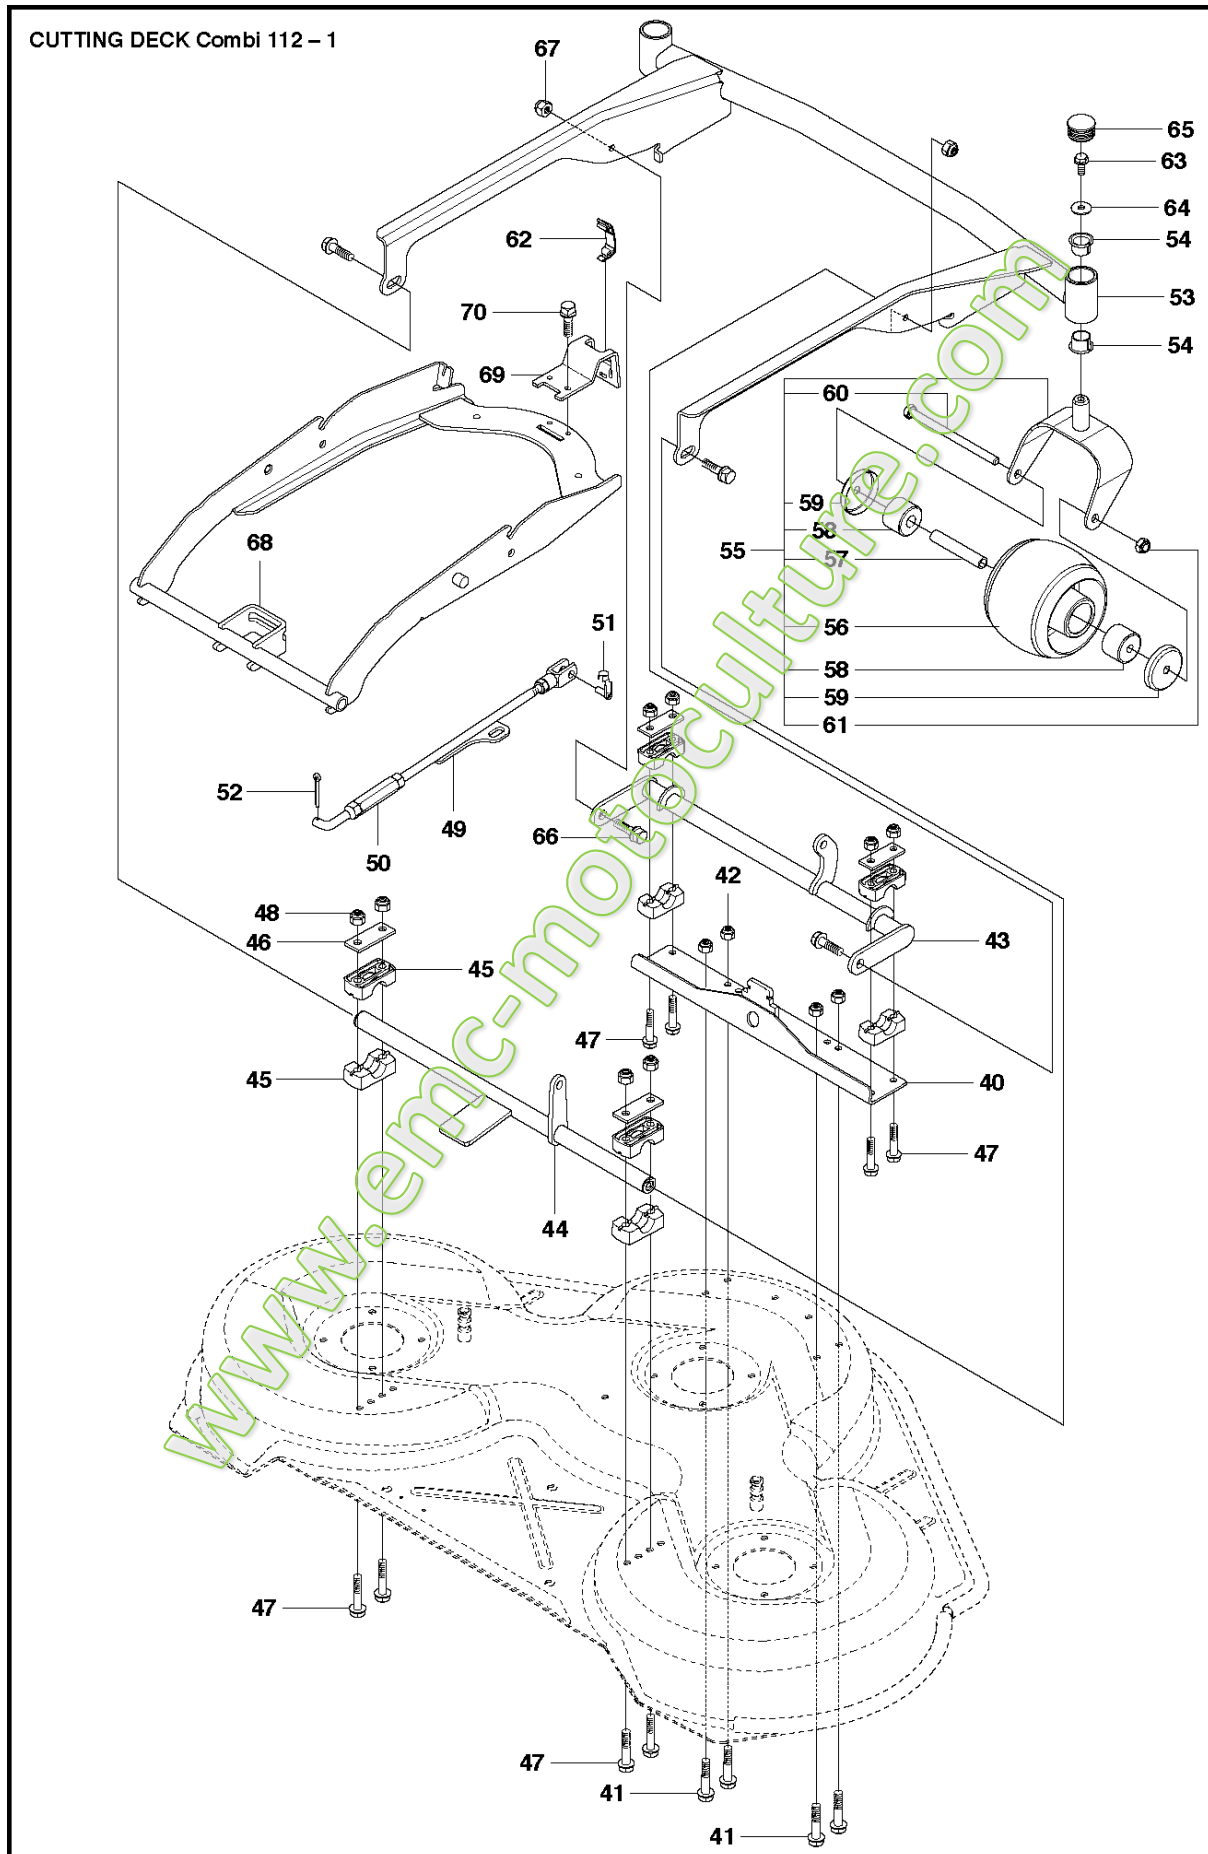

SPARE PARTS LIST

RIDERS

CUTTING DECK, Combi 112,
R300-series, 967188501, 2019-01

www.emc-motoculture.com

Ref	Part No	Description	Remark	QTY	KIT
40	523 09 53-01	BRACKET		1	
41	725 24 51-71	SCREW EHHM		4	
42	732 21 18-01	LOCK NUT		4	
43	502 64 18-05	CROSS BAR		1	
44	523 09 45-03	CROSS BAR		1	
45	506 86 96-01	BEARING		8	
46	506 81 38-01	REINFORCING PLATE		4	
47	725 24 61-51	SCREW EHHM		8	
48	732 21 18-01	LOCK NUT		8	
49	523 11 42-01	PARALLEL ROD ASSY		1	
50	502 64 23-01	PARALLEL ROD		1	
51	506 83 98-02	GAFFELLÄNK M10X1.5		1	
52	721 61 83-01	SPLIT PIN		1	
53	523 08 65-03	DECK FRAME		1	
54	574 56 19-01	BEARING		4	
55	596 31 64-01	PIVOT WHEEL ASSY		2	
56	582 80 26-01	WHEEL		1	55
57	506 81 08-03	TUBE		1	55
58	590 66 75-01	BEARING SLEEVE		2	55
59	590 68 36-01	DUST COVER		2	55
60	725 25 19-51	SCREW EHHM		1	55
61	732 21 20-51	NUT		1	55
62	588 46 28-03	SNAP LOCKING		1	
63	506 57 01-04	SCREW EHHFM		2	
64	734 11 64-41	WASHER		2	
65	574 03 48-01	PLUG		2	
66	506 59 74-01	SCREW EHHFM		4	
67	732 21 18-01	LOCK NUT		2	
68	523 08 75-01	DECK ATTACHMENT		1	
69	523 11 46-01	LOCK		1	
70	725 23 68-61	SCREW EHHFT		2	