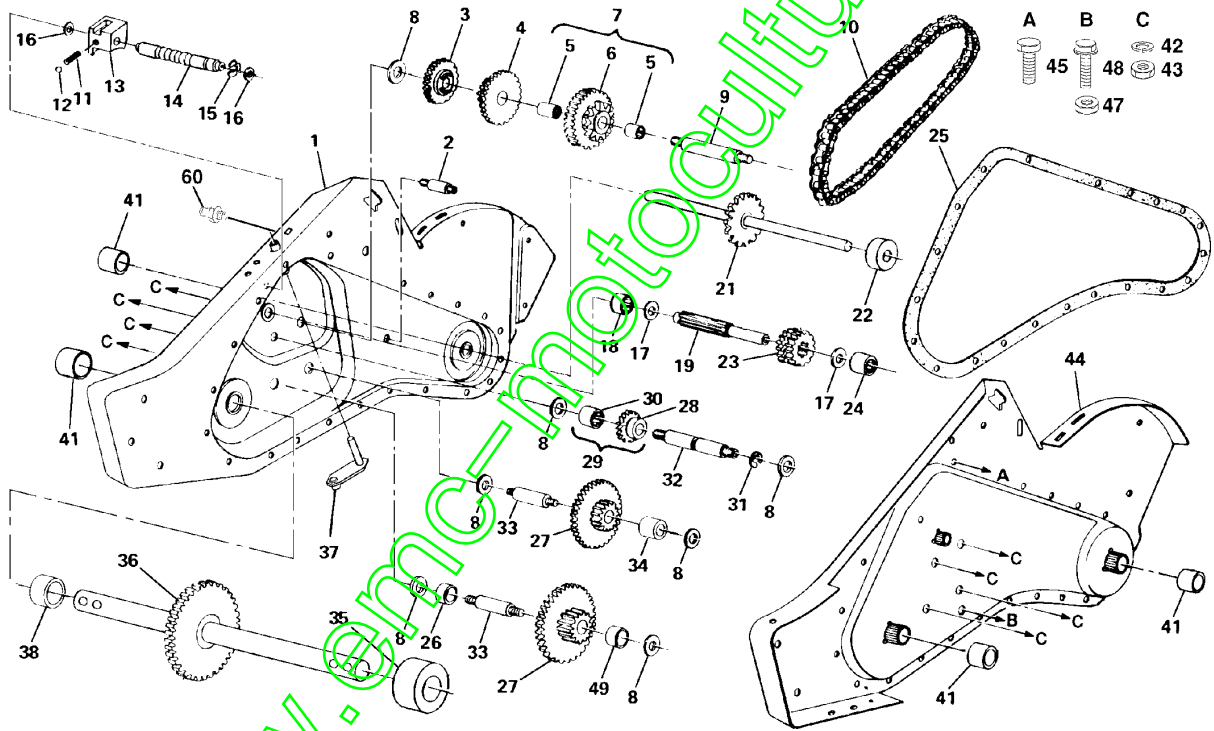

REPAIR PARTS

TILLER - - MODEL NUMBER CRT81 (HFCRT8F) PRODUCT NUMBER 954 17 00-54
TRANSMISSION

TRANSMISSION

CRT 81, HFCRT8F, 954170054, 2002-01

Référence	Numéro de Pièce	Description	Remarque	QTÉ Kit équipement
--	532 18 13-37	TRANSMISSION		1
1	532 18 13-32	DEMI-CARTER DROIT		1
2	532 18 13-62	RONDELLE D'ESPACEMENT		1
3	532 17 50-35	ENGRENAGE		1
4	532 10 53-45	ENGRENAGE		1
5	532 10 04-13	ROULEMENT		1
6	532 14 45-64	PIGNON		1
7	532 14 45-63	PIGNON		1
8	532 00 43-58	RONDELLE		1
9	532 00 83-58	ARBRE		1
10	532 00 83-71	CHAÎNE		1
11	532 10 03-71	RESSORT		1
12	532 12 46-97	BILLE		1
13	532 00 83-53	FOURCHE		1
14	532 17 53-72	ARBRE		1
15	812 00 00-39	CIRCLIPS		1
16	532 15 44-67	RONDELLE		1
17	532 00 13-70	RONDELLE		1
18	532 12 47-92	ROULEMENT		1
19	532 15 06-95	ARBRE		1
21	532 10 53-78	ARBRE		1
22	532 10 61-81	RONDELLE D'ESPACEMENT		1
23	532 17 50-31	PIGNON		1
24	532 00 50-20	ROULEMENT		1
25	532 16 43-96	JOINT		1
26	532 10 63-89	RONDELLE D'ESPACEMENT		1
27	532 10 04-33	ENGRENAGE		1
28	532 00 83-57	ENGRENAGE		1
29	532 14 45-62	ENGRENAGE		1
30	532 00 68-03	ROULEMENT		1
31	812 00 00-40	CIRCLIPS		1
32	532 00 83-56	ARBRE		1
33	532 10 00-16	ARBRE		1
34	532 10 63-92	RONDELLE D'ESPACEMENT		1
35	532 10 63-94	RONDELLE D'ESPACEMENT		1
36	532 10 04-36	ARBRE		1
37	532 14 21-45	LEVIER		1
38	532 10 63-93	RONDELLE D'ESPACEMENT		1
41	532 15 52-36	RONDELLE D'ESPACEMENT		1
42	810 04 07-00	RONDELLE		1
43	873 61 07-00	ÉCROU		1
44	532 18 13-23	CARTER		1
45	817 72 05-10	VIS		1
47	873 22 05-00	ÉCROU		1
48	532 10 01-07	BOULON		1
49	532 10 63-91	RONDELLE D'ESPACEMENT		1
60	532 12 46-36	RACCORD		1
--	532 00 60-66	GRAISSE		1
--	532 16 21-70	JEU DE CARTERS DR.ET GA.		1