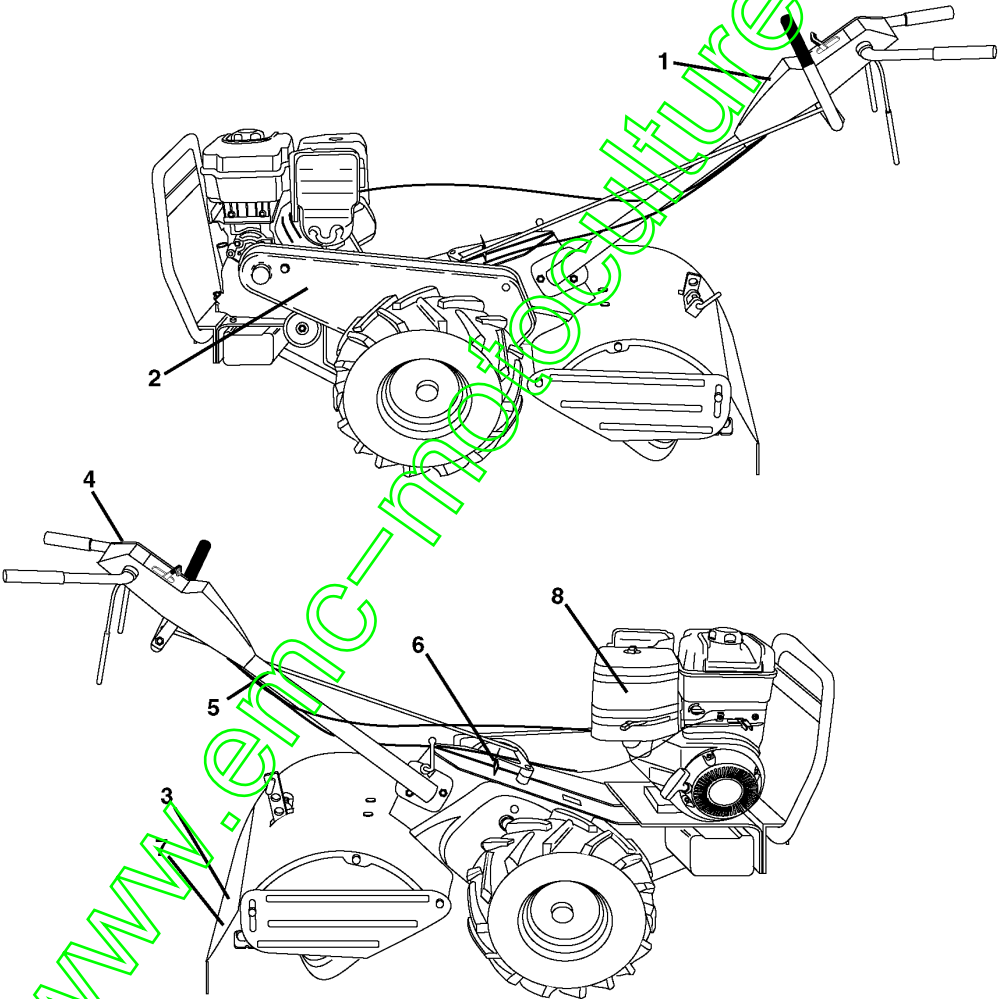

REPAIR PARTS

**TILLER -- MODEL NUMBER CRT81 (HFCRT8F) PRODUCT NUMBER 954 17 00-54
DECALS**

Référence	Numéro de Pièce	Description	Remarque	QTÉ Kit équipement
1	532 15 54-49	DECAL		1
2	532 15 65-35	DECAL		1
3	532 14 54-37	DECAL		1
4	532 18 08-29	DECAL		1
5	532 15 98-77	DECAL		1
6	532 13 85-46	DECAL		1
7	532 17 65-57	DECAL		1
8	532 17 66-84	DECALC FILTRE A AIR "		1
--	532 18 05-38	MANUAL D'UTILISATION		1

www.emc-motoculture.com