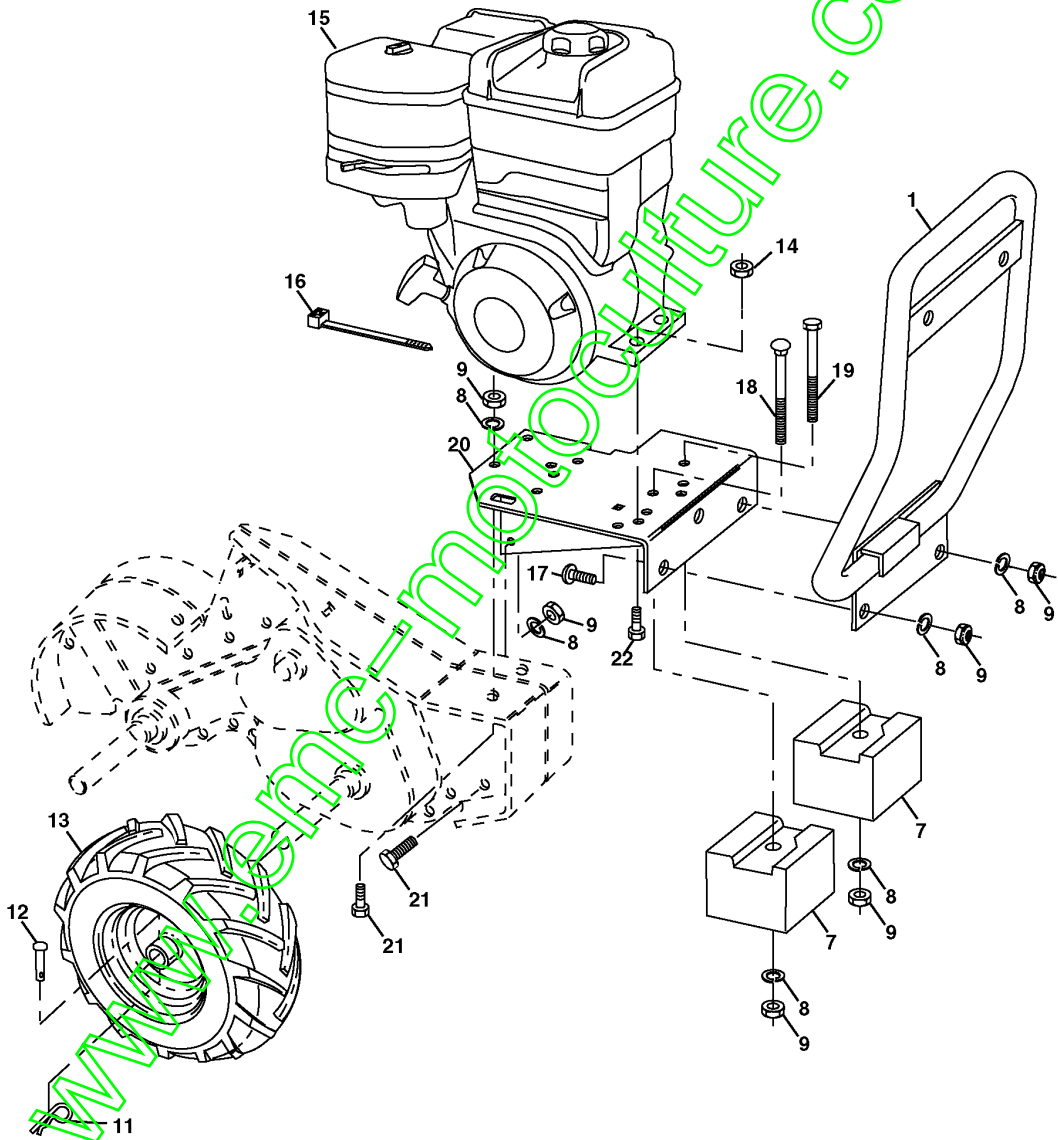

REPAIR PARTS

TILLER - - MODEL NUMBER CRT81 (HFCRT8F) PRODUCT NUMBER 954 17 00-54
MAINFRAME, RIGHT SIDE

Référence	Numéro de Pièce	Description	Remarque	QTÉ Kit équipement
1	532 17 56-24	CAPOT PROTECTION CARTER		1
7	532 18 02-75	CONTRE POIDS		1
8	810 04 06-00	RONDELLE		1
9	873 22 06-00	ÉCROU		1
11	532 12 49-61	COLLIER DE SERRAGE		1
12	532 00 49-29	GOUPILLE		1
13	532 00 50-15	PNEU		1
13	532 12 43-66	PIGNON DE CHAÎNE		1
13	532 12 47-18	SOUPAPE		1
18	872 47 06-36	BOULON		1
19	874 76 06-72	BOULON		1
16	532 10 41-64	COLLIER		1
15	-	TBD		1
14	873 97 05-00	ÉCROU		1
17	872 14 06-08	BOULON		1
20	532 17 98-23	PLAQUE		1
21	874 76 06-16	BOULON		1
22	874 76 05-28	BOULON		1

www.emc-motoculture.com