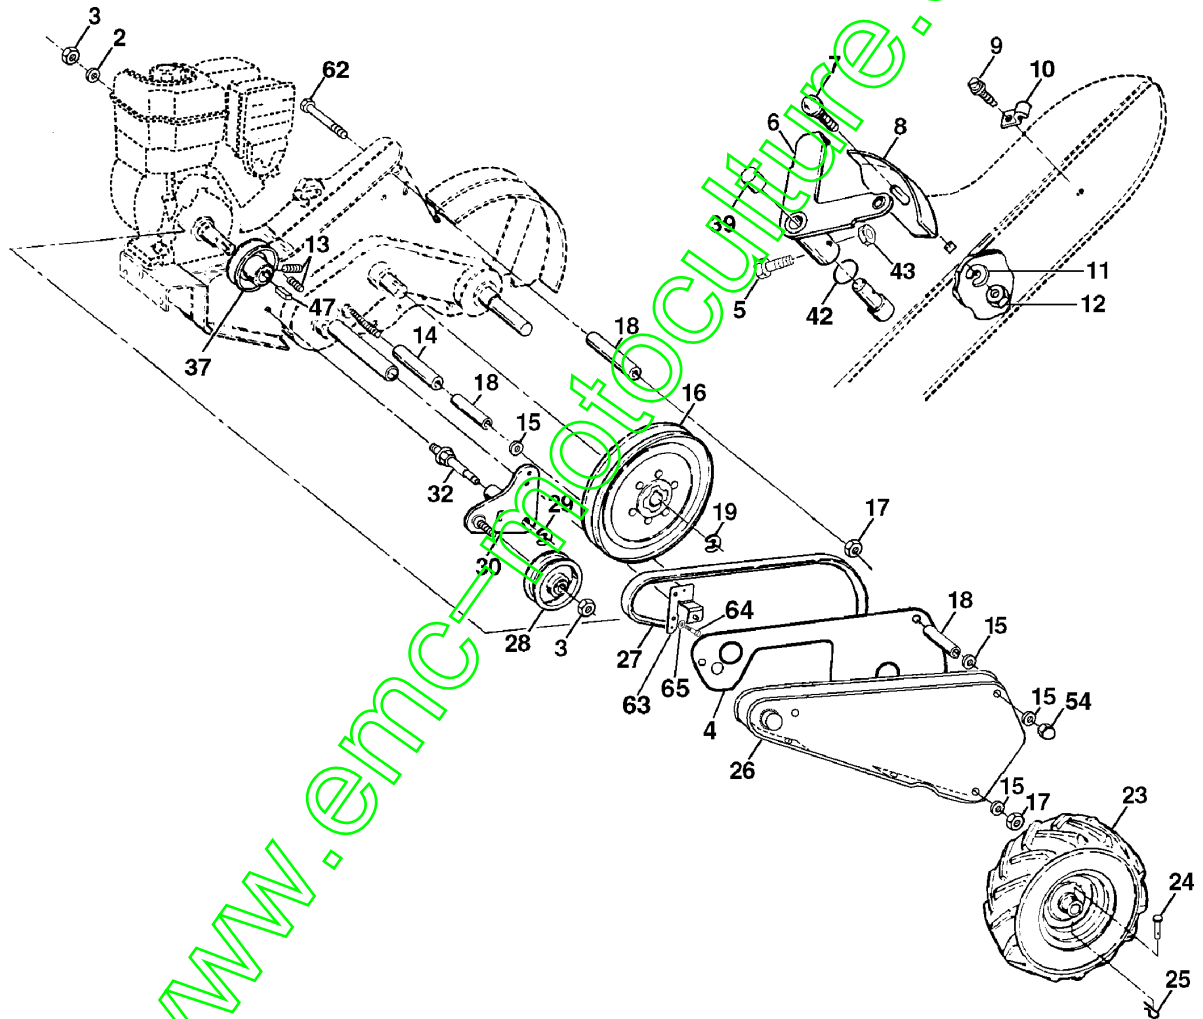

REPAIR PARTS

TILLER - - MODEL NUMBER CRT81 (HFCRT8F) PRODUCT NUMBER 954 17 00-54
MAINFRAME, LEFT SIDE

Référence	Numéro de Pièce	Description	Remarque	QTÉ Kit équipement
2	810 04 06-00	RONDELLE		1
3	873 22 06-00	ÉCROU		1
4	532 18 00-46	ÉCRAN		1
5	532 15 47-34	VIS		1
6	532 11 01-11	LEVIER		1
7	872 11 04-04	BOULON		1
8	532 00 87-00	PANNEAU		1
9	532 08 67-77	VIS		1
10	532 00 94-84	COLLIER DE SERRAGE		1
11	810 04 04-00	RONDELLE		1
12	873 22 04-00	ÉCROU		1
13	823 23 05-06	VIS		1
14	532 15 61-17	RONDELLE D'ESPACEMENT		1
15	819 11 11-16	RONDELLE		1
16	532 14 51-02	POULIE		1
17	873 22 05-00	ÉCROU		1
18	532 13 16-91	RONDELLE D'ESPACEMENT		1
19	812 00 00-28	COLLIER DE SERRAGE		1
23	532 00 50-15	PNEU		1
532 12 43-66	532 12 43-66	PIGNON DE CHAÎNE		1
532 12 47-18	532 12 47-18	SOUPAPE		1
24	532 12 68-75	RIVET		1
25	532 00 49-29	GOUPILLE		1
26	532 18 11-64	COUVERCLE		1
27	532 13 83-99	COURROIE		1
28	532 10 46-79	POULIE		1
29	812 00 00-32	CIRCLIPS		1
30	532 15 92-29	SUPPORT		1
32	532 13 94-01	ARBRE		1
37	532 00 43-68	DISQUE		1
39	532 14 00-62	ENJOLIVEUR		1
42	532 10 61-60	JOINT TORIQUE		1
43	532 06 91-80	ÉCROU		1
47	532 00 49-14	TOUCHE		1
54	532 10 42-14	ÉCROU		1
62	874 93 05-72	BOULON		1
63	532 17 57-97	SUPPORT		1
64	874 77 05-08	BOULON		1
65	819 11 12-14	RONDELLE		1

www.emc-motoculture.com