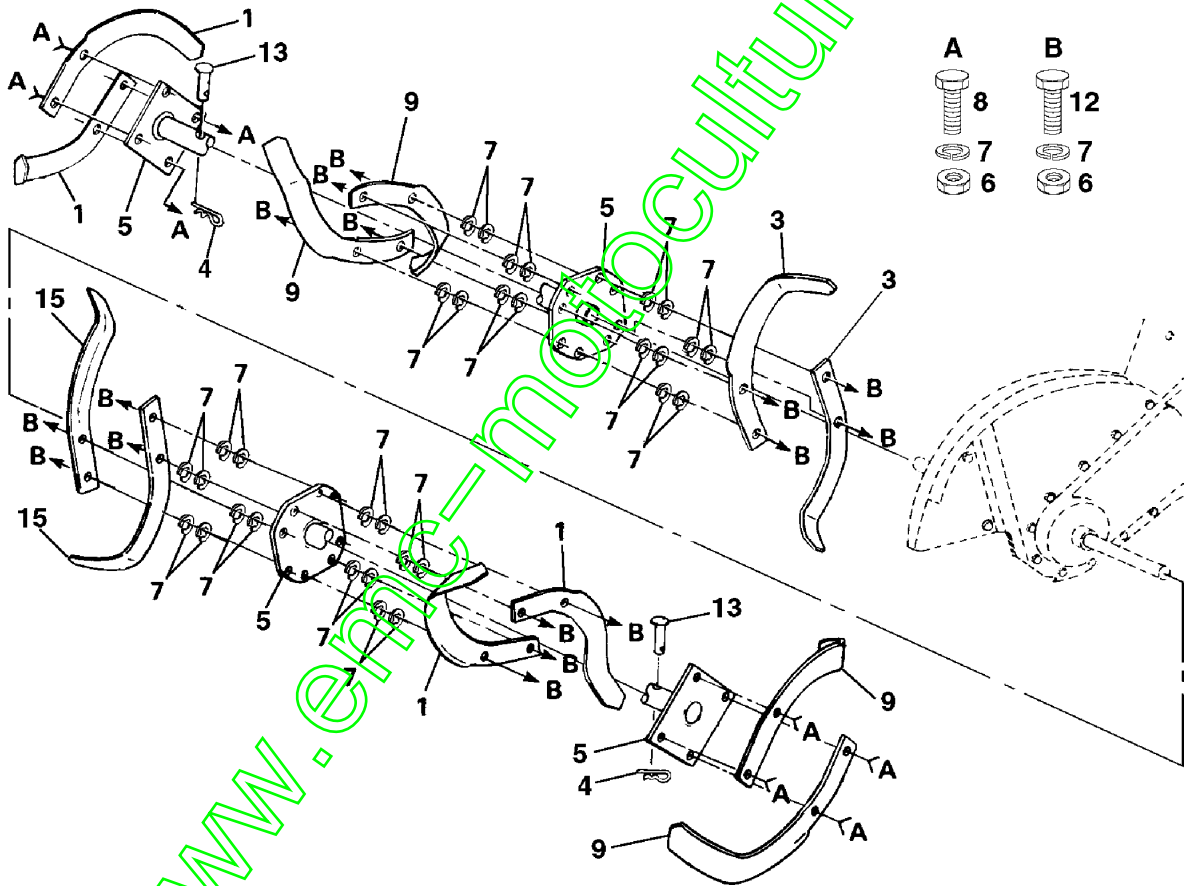

www.emc-motoculture.com

REPAIR PARTS

TILLER - - MODEL NUMBER CRT81 (HFCRT8F) PRODUCT NUMBER 954 17 00-54
MAINFRAME, LEFT SIDE

Référence	Numéro de Pièce	Description	Remarque	QTÉ Kit équipement
2	810 04 06-00	RONDELLE		1
3	873 22 06-00	ÉCROU		1
4	532 18 00-46	ÉCRAN		1
5	532 15 47-34	VIS		1
6	532 11 01-11	LEVIER		1
7	872 11 04-04	BOULON		1
8	532 00 87-00	PANNEAU		1
9	532 08 67-77	VIS		1
10	532 00 94-84	COLLIER DE SERRAGE		1
11	810 04 04-00	RONDELLE		1
12	873 22 04-00	ÉCROU		1
13	823 23 05-06	VIS		1
14	532 15 61-17	RONDELLE D'ESPACEMENT		1
15	819 11 11-16	RONDELLE		1
16	532 14 51-02	POULIE		1
17	873 22 05-00	ÉCROU		1
18	532 13 16-91	RONDELLE D'ESPACEMENT		1
19	812 00 00-28	COLLIER DE SERRAGE		1
23	532 00 50-15	PNEU		1
532 12 43-66	532 12 43-66	PIGNON DE CHAÎNE		1
532 12 47-18	532 12 47-18	SOUPAPE		1
24	532 12 68-75	RIVET		1
25	532 00 49-29	GOUPILLE		1
26	532 18 11-64	COUVERCLE		1
27	532 13 83-99	COURROIE		1
28	532 10 46-79	POULIE		1
29	812 00 00-32	CIRCLIPS		1
30	532 15 92-29	SUPPORT		1
32	532 13 94-01	ARBRE		1
37	532 00 43-68	DISQUE		1
39	532 14 00-62	ENJOLIVEUR		1
42	532 10 61-60	JOINT TORIQUE		1
43	532 06 91-80	ÉCROU		1
47	532 00 49-14	TOUCHE		1
54	532 10 42-14	ÉCROU		1
62	874 93 05-72	BOULON		1
63	532 17 57-97	SUPPORT		1
64	874 77 05-08	BOULON		1
65	819 11 12-14	RONDELLE		1

www.emc-motoculture.com

REPAIR PARTS

TILLER -- MODEL NUMBER CRT81 (HFCRT8F) PRODUCT NUMBER 954 17 00-54
TINE ASSEMBLY

Référence	Numéro de Pièce	Description	Remarque	QTÉ Kit équipement
1	532 00 65-56	LAME		1
3	532 10 11-94	TINE, L.H.		1
4	532 12 46-60	ANNEAU DE SÉCURITÉ		1
5	532 10 04-45	LAME		1
6	873 61 06-00	ÉCROU		1
7	810 04 06-00	RONDELLE		1
8	874 61 06-16	BOULON		1
9	532 00 65-57	LAME		1
12	874 61 06-24	BOULON		1
13	532 00 49-29	GOUPILLE		1
15	532 10 11-93	TINE, R.H.		1