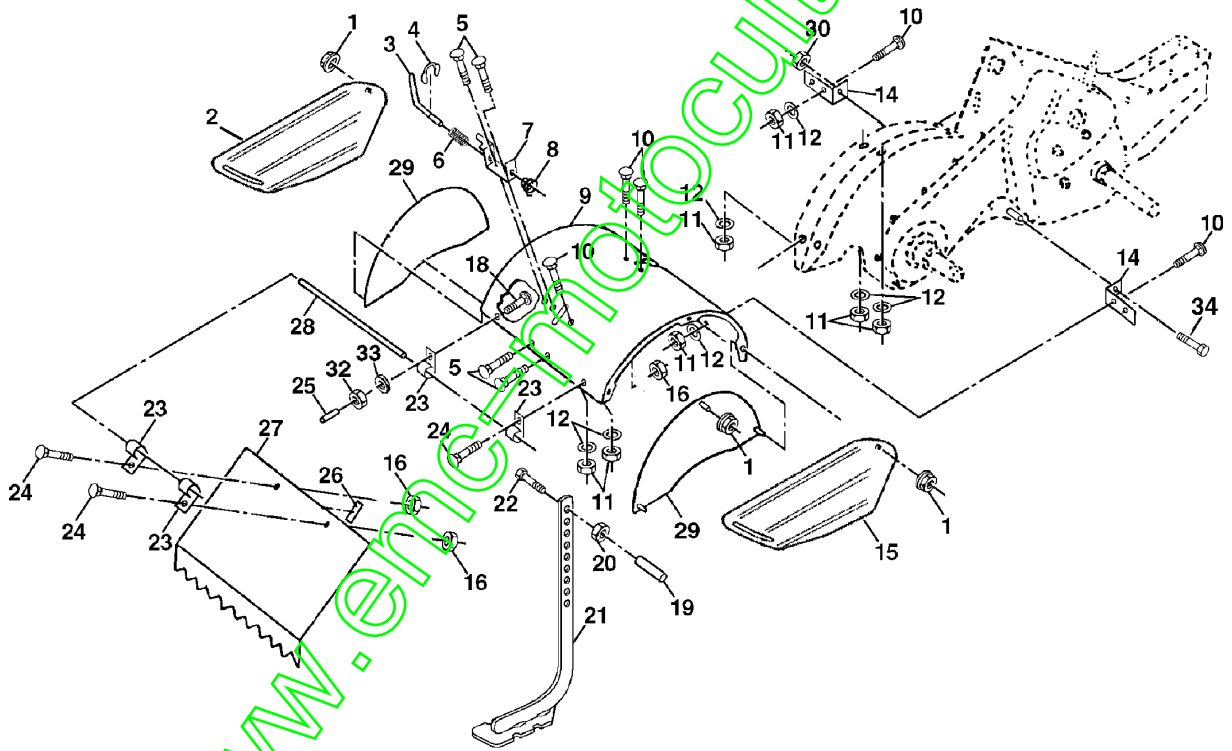

REPAIR PARTS

TILLER - - MODEL NUMBER CRT81 (HFCRT8F) PRODUCT NUMBER 954 17 00-54
TINE SHIELD

Référence	Numéro de Pièce	Description	Remarque	QTÉ Kit équipement
1	873 90 05-00	ÉCROU		1
2	532 16 35-60	ÉCRAN		1
3	532 00 83-93	GOUPILLE		1
4	812 00 00-35	COLLIER DE SERRAGE		1
5	872 14 05-08	BOULON		1
6	532 00 83-94	RESSORT		1
7	532 00 83-92	HOLDER		1
8	532 10 92-30	RESSORT		1
9	532 17 16-16	ÉCRAN		1
10	872 14 05-06	BOULON		1
11	873 22 05-00	ÉCROU		1
12	810 04 05-00	RONDELLE		1
14	532 12 43-43	SUPPORT		1
15	532 16 35-61	ÉCRAN		1
16	873 90 04-00	ÉCROU		1
18	872 04 04-10	BOULON		1
19	532 10 27-01	DOUILLE		1
20	873 22 06-00	ÉCROU		1
21	532 13 84-20	BARRE		1
22	874 93 06-32	BOULON		1
23	532 00 44-40	CHARNIÈRE		1
24	872 14 04-04	BOULON		1
25	532 12 47-17	ENJOLIVEUR		1
26	532 10 92-27	COUSSINET		1
27	532 14 55-20	ÉCRAN		1
28	532 13 86-09	GOUPILLE		1
29	532 14 55-21	ÉCRAN		1
30	873 97 05-00	ÉCROU		1
32	873 22 04-00	ÉCROU		1
33	810 04 04-00	RONDELLE		1
34	874 49 05-36	BOULON		1

www.emc-motoculture.com