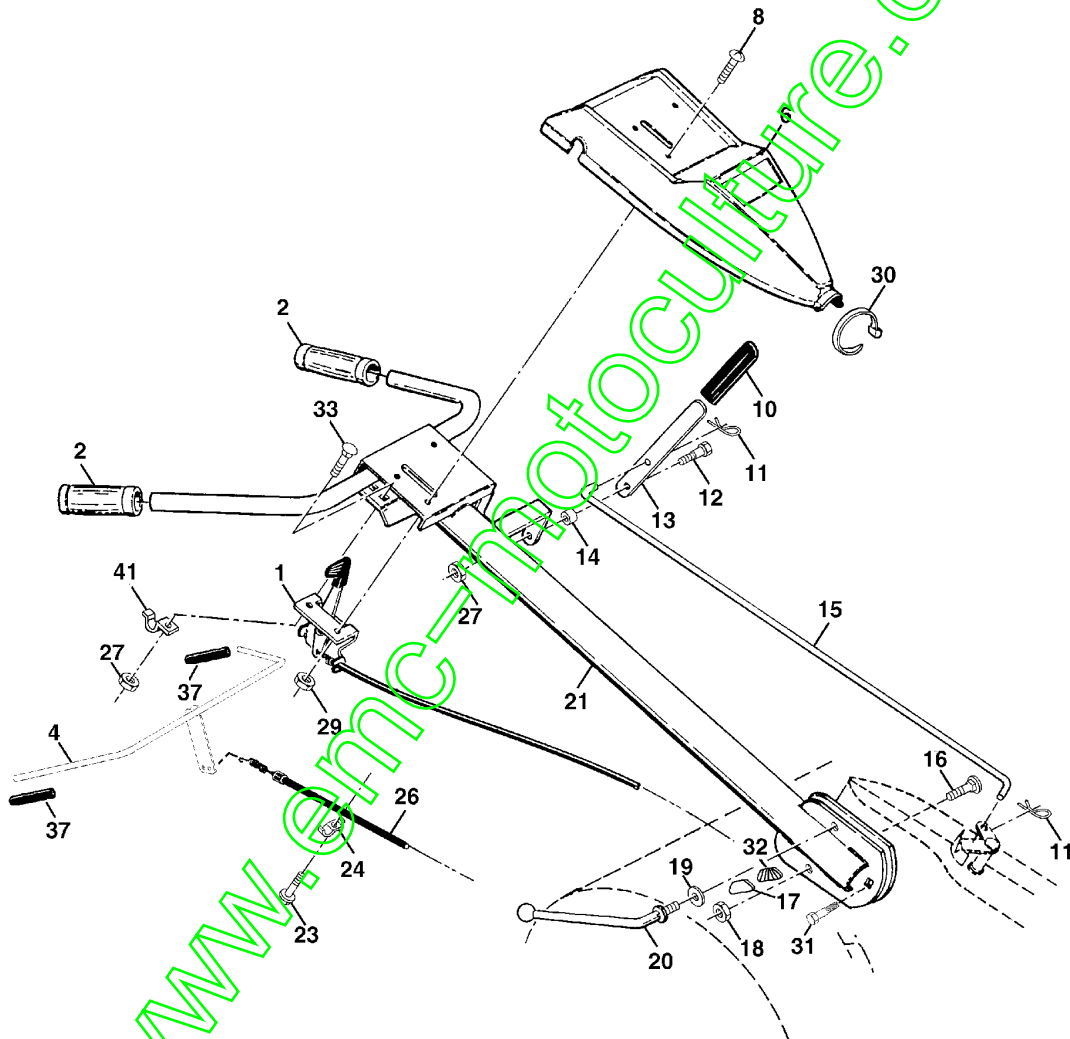

www.emc-motoculture.com

REPAIR PARTS

TILLER -- MODEL NUMBER CRT81 (HFCRT8F) PRODUCT NUMBER 954 17 00-54
TINE ASSEMBLY

Référence	Numéro de Pièce	Description	Remarque	QTÉ Kit équipement
1	532 00 65-56	LAME		1
3	532 10 11-94	TINE, L.H.		1
4	532 12 46-60	ANNEAU DE SÉCURITÉ		1
5	532 10 04-45	LAME		1
6	873 61 06-00	ÉCROU		1
7	810 04 06-00	RONDELLE		1
8	874 61 06-16	BOULON		1
9	532 00 65-57	LAME		1
12	874 61 06-24	BOULON		1
13	532 00 49-29	GOUPILLE		1
15	532 10 11-93	TINE, R.H.		1

www.emc-motoculture.com

REPAIR PARTS

TILLER - - MODEL NUMBER CRT81 (HFCRT8F) PRODUCT NUMBER 954 17 00-54
HANDLE ASSEMBLY

Référence	Numéro de Pièce	Description	Remarque	QTÉ Kit équipement
1	532 18 06-38	GASREGLAGE		1
2	532 00 92-66	POIGNÉE		1
4	532 15 92-28	LEVIER		1
6	532 18 06-76	PANNEAU		1
8	871 19 10-08	VIS		1
10	532 12 47-97	POIGNÉE		1
11	532 12 47-88	CIRCLIPS		1
12	532 08 13-28	BOULON		1
13	532 10 93-35	POIGNÉE		1
14	532 10 93-13	PASSAGE		1
15	532 10 93-37	BARRE		1
16	872 11 06-08	BOULON		1
17	532 10 92-29	CARTER		1
18	873 68 06-00	ÉCROU		1
19	819 13 16-11	RONDELLE		1
20	532 10 92-28	LEVIER		1
21	532 18 11-27	POIGNÉE		1
23	532 08 67-77	VIS		1
24	532 00 94-84	COLLIER DE SERRAGE		1
26	532 15 96-07	CÂBLE		1
27	873 90 04-00	ÉCROU		1
29	873 73 10-00	ÉCROU		1
30	532 10 41-64	COLLIER		1
31	532 15 06-96	BOULON		1
32	532 13 82-83	SUPPORT		1
33	872 14 04-04	BOULON		1
37	532 10 26-04	POIGNÉE		1
41	532 10 27-44	COUVERCLE		1